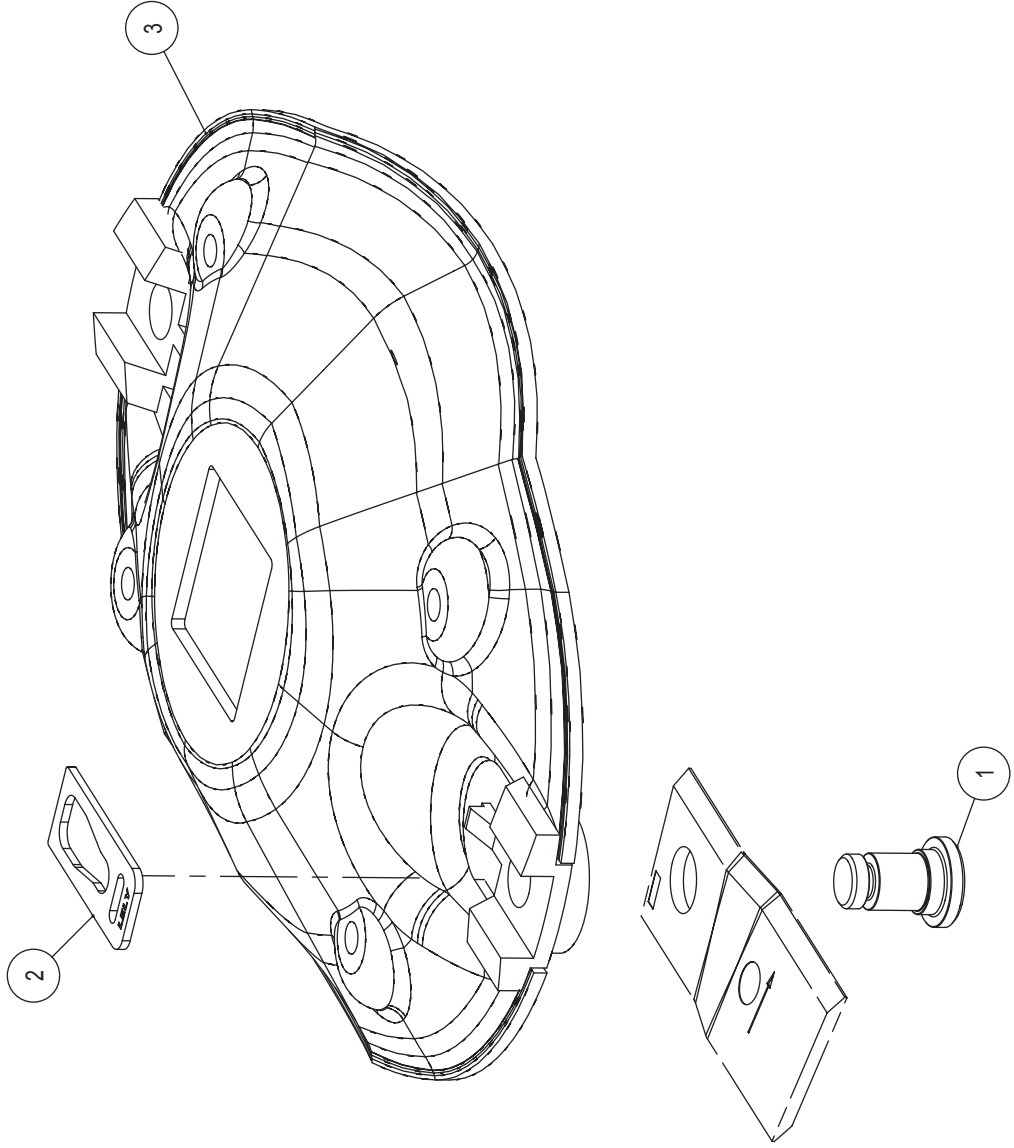

10

4-1249-0480-01

Ref. Part no.	Qty	Benaming	Description	Designation	Benennung	Techn. info
1	4.1249.0388.0	2 aandrijf-maaischijf	Drive disc	Disque dopdrive	Antriebszscheibe	
2	4.1249.0389.0	2 Mespén	Knife pin	Piton-couteau	Klingensstift	
3	4.1249.1420.0	2 Borgclip	Securing clip	Clip d'arrêt	Sicherungsklammer	
		1 Maaischijf	Mower disc	Disque de fauchage	Mähscheibe	

4-1249-0470-01

Ref. Part no.	Qty	Benaming	Description	Designation	Benennung	Techn. info
1	4.1249.0388.0	2 Mespén	Mower disc Knife pin	Disque Piton-couteau	Mähscheibe Klingensstift	
2	4.1249.0389.0	2 Borgclip	Securing clip	Clip d'arrêt	Sicherungsklammer	
3	4.1249.1400.0	1 Maaischijf	Mower disc	Disque de fauchage	Mähscheibe	