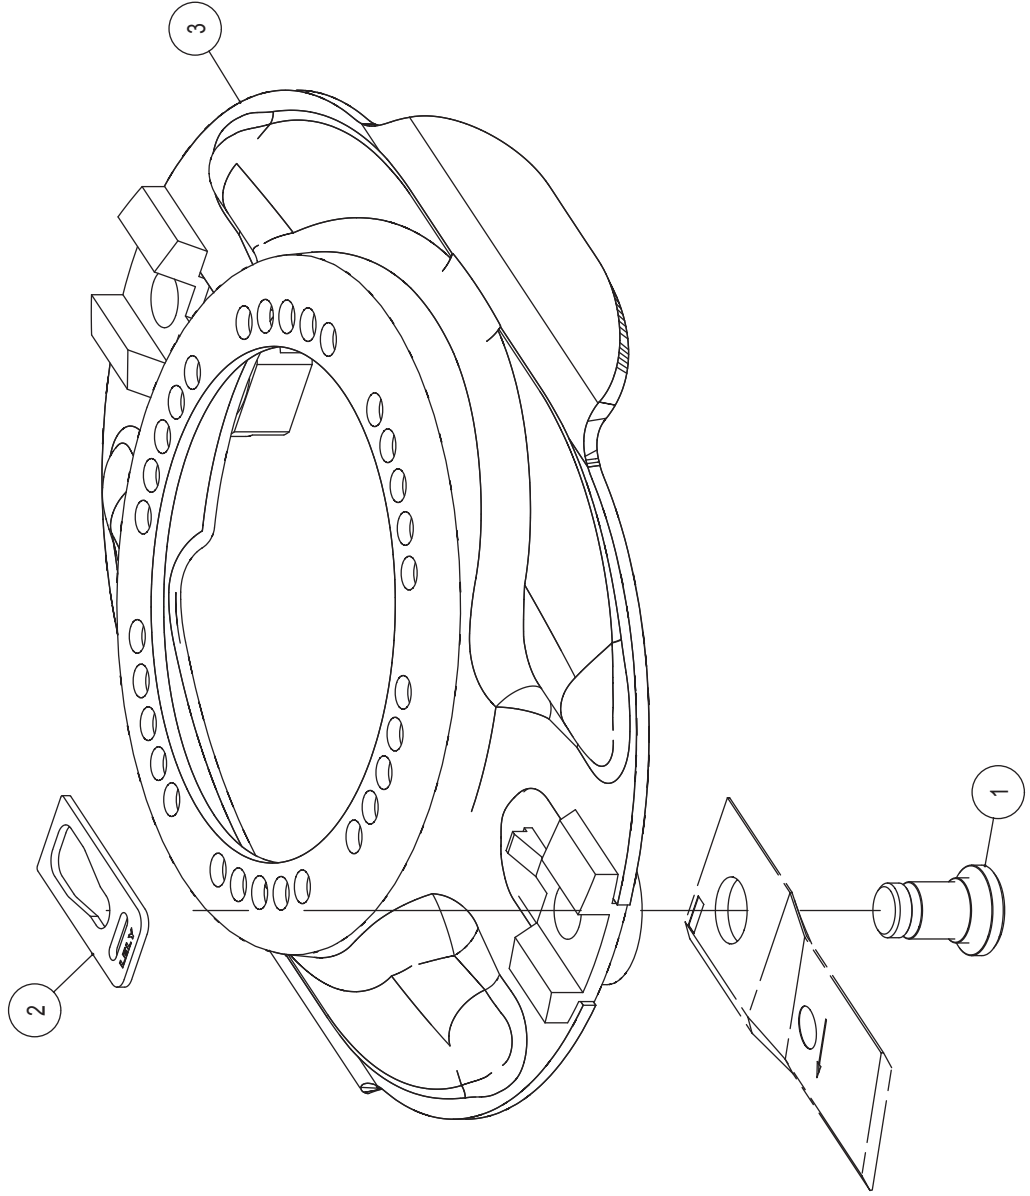

LELY

HIGH - TECH
IN AGRICULTURE

www.lely.com

ONDERDELENLIJST
PARTS LIST
LIST DE PIECES DE RECHANGE
ERZATZTEILLISTE

SPLENDIMO

Clip

type nummer
type number
numéro de type
Typenummer

vanaf serienummer
as from serial number
après numéro serie
ab Serienummer

10

4-1249-0480-01

Ref. Part no.	Qty	Benaming	Description	Designation	Benennung	Techn. info
1	4.1249.0388.0	2 aandrijf-maaischijf	Drive disc	Disque dopdrive	Antriebszscheibe	
2	4.1249.0389.0	2 Mespén	Knife pin	Piton-couteau	Klingensstift	
3	4.1249.1420.0	2 Borgclip	Securing clip	Clip d'arrêt	Sicherungsklammer	
		1 Maaischijf	Mower disc	Disque de fauchage	Mähscheibe	

4-1249-0470-01

Ref. Part no.	Qty	Benaming	Description	Designation	Benennung	Techn. info
1	4.1249.0388.0	2 Mespén	Mower disc Knife pin	Disque Piton-couteau	Mähscheibe Klingensstift	
2	4.1249.0389.0	2 Borgclip	Securing clip	Clip d'arrêt	Sicherungsklammer	
3	4.1249.1400.0	1 Maaischijf	Mower disc	Disque de fauchage	Mähscheibe	

4-1249-0470-02

Ref. Part no.	Qty	Benaming	Description	Designation	Benennung	Techn. info
		gereedschapset	Tool kit	Kit outil	Satz Zubehor	
1	5	Borgclip	Securing clip	Clip d'arrêt	Sicherungsklammer	
2	1	Gereedschap	Tool	Outils	Gerät	
3	1	Houder	Holder	Support	Träger	
4	1	Moer	Nut	Ecrou	Mutter	M10 DIN985-8
5	1	Sluitring	Washer	Rondelle	Unterlegscheibe	A10,5 DIN9021-St
6	1	Veer	Spring	Ressort	Feder	
7	1	Bout	Bolt	Vis	Bolzen	M10x70 DIN933-A2-2 s/s
8	2	Schroef	Screw	Vis	Schraube	5,5x35