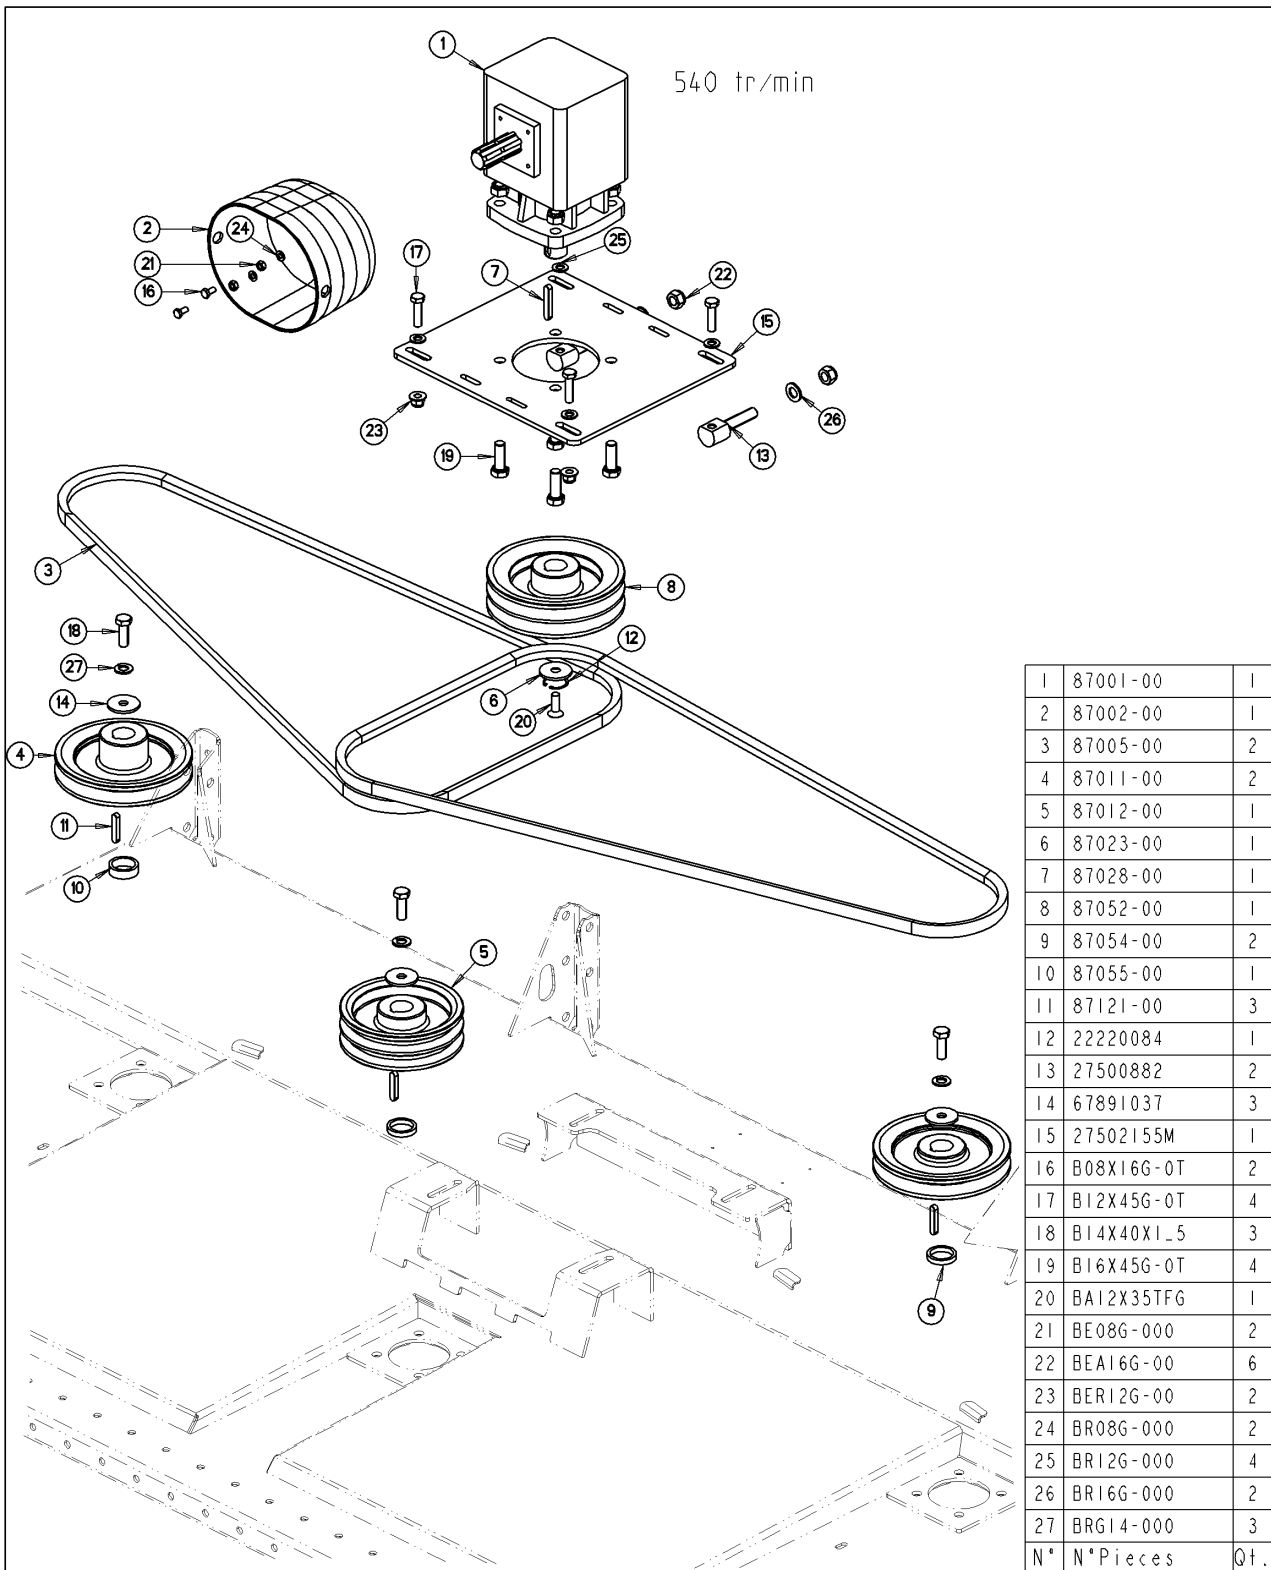

LP-TD4372

LIVRE PIECES TR/ATR 270 C3

79005001

MTG TR ASSIETTE D330

**Verzeichnis der Komponente****LP-TD4372 LIVRE PIECES TR/ATR 270 C3**Montage nr **79005001 ..MTG TR ASSIETTE D330**

Artikel	Bennenung	Menge
B16X35G.0T	BOLZEN M16X35	2
BEA16G.00	SICHERHEITSMUTTER M16 DIN985	2
J87010.00	STÜTZTELLER D330 GYR	1