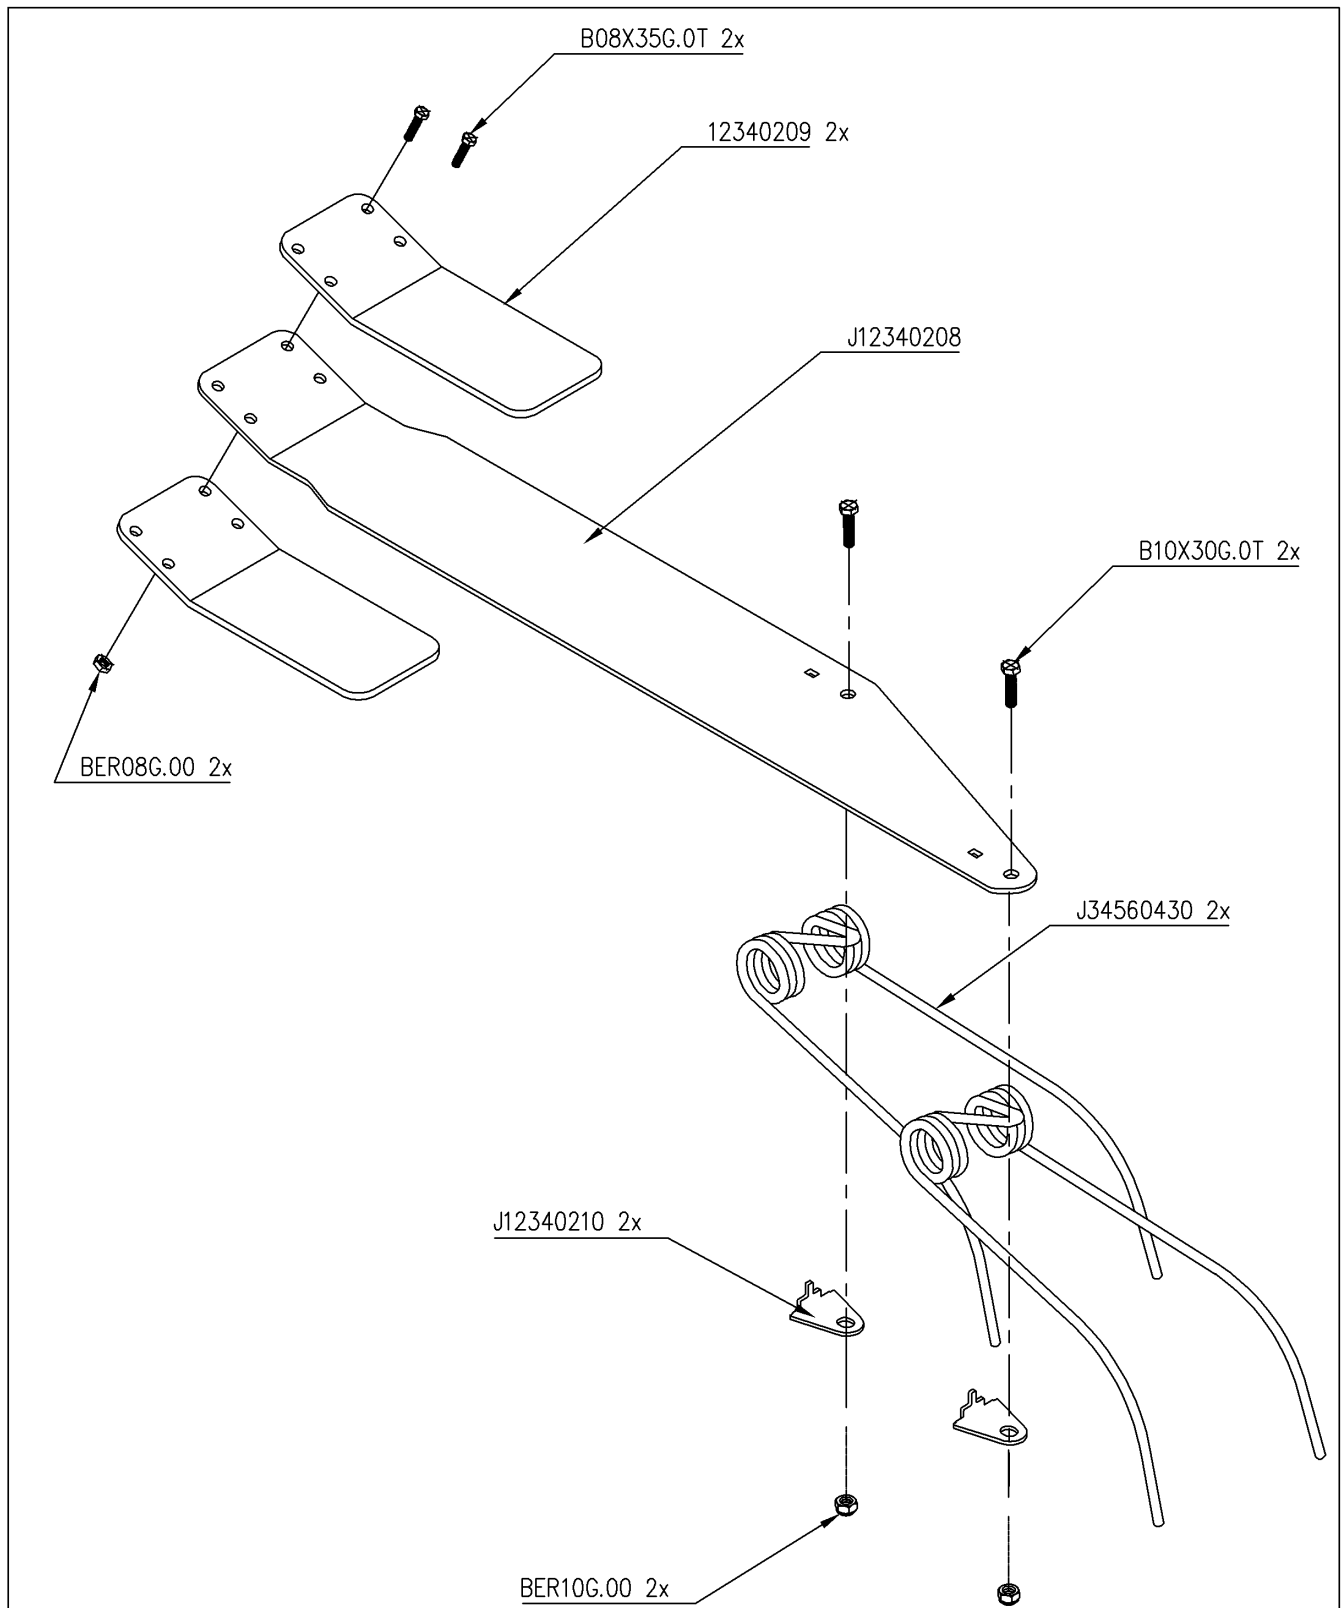

MONTAGE DENTS FLEXIBLES

MONTERING TRILTAND BF 2de RANG-EB 3de RANG

**Verzeichnis der Komponente****LP-TD4372 LIVRE PIECES TR/ATR 270 C3**Montage nr **5057123043 ..MONTAGE DENTS FLEXIBLES**

Artikel	Bennenung	Menge
B08X25G.0T	SCHRAUBE M8X25 DIN933 HEX T	2
B10X30G.0T	SCHRAUBE M10X30 DIN933 HEX T	2
J12340206	..SUPPORT DENT SOUPLE	1
J34560430	ZINKE	2
J12340210	..PATTE DE FIXATION DENTS FLEXIBLES	2
BER10G.00	...ECROU M10 AUTOSERRANT DIN 6926	2
BER08G.00	...ECROU M8 AUTOSERRANT DIN 6926	2