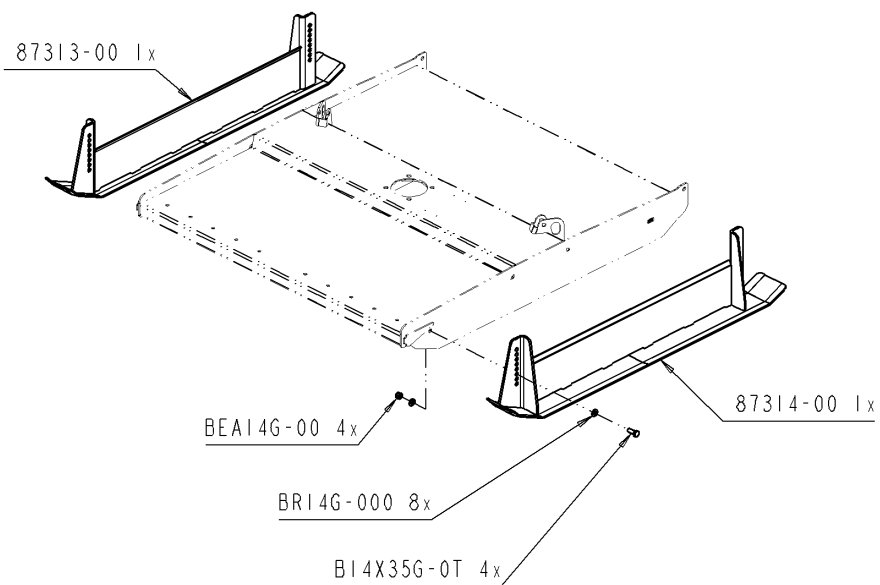

LP-TD4372

LIVRE PIECES TR/ATR 270 C3

79003036

MTG PATIN BROYEUR 1ROTOR D1300