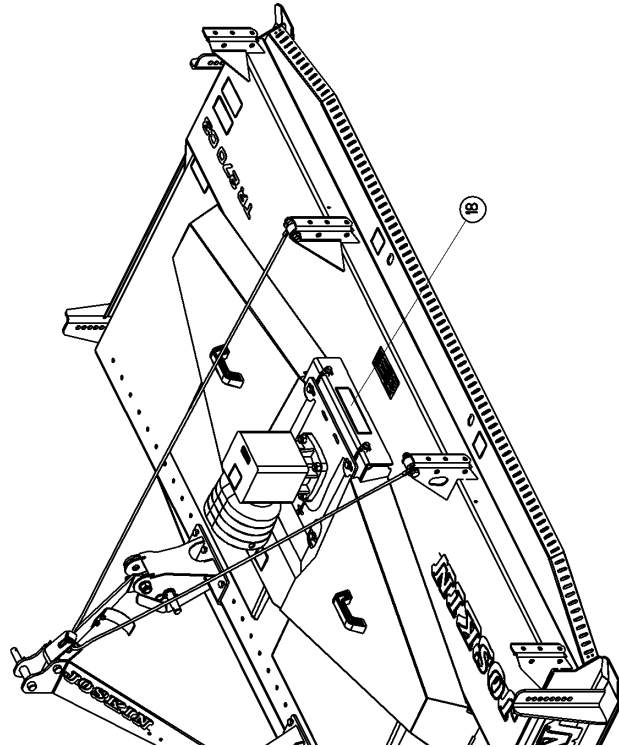

88880023	HUILE EP80 W'90 1,2 Litre(s)
99990200	Plastic BIAXAL glissant 1,4

1	Autocolant "Resserrer les boulons - 4 langues"	99994675	1
2	Autocolant "Nettoyage"	99998045	1
3	Autocolant "Ultimate lubrification"	99995156	1
4	Autocolant "Avant de descendre du tracteur"	99998002	1
5	Autocolant "Avant la mise en route"	99998001	1
6	Autocolant "JOSKIN" NOIR 700x100"	99994622	1
7	Autocolant "Crochet manutention"	99998003	2
8	Plaqueffe	99990251	1
9	Autocolant "Oil-Level"	99994654	1
10	Autocolant "Lames coupantes"	99998008	1
11	Autocolant "Attention elements rotatifs"	99998009	1
12	Autocolant TR 270 C3 40mm	99993112	1
13	Autocolant "Pincement doigts, pieds"	99998010	2
14	Autocolant "540 t/min"	99998004A	1
15	Autocolant "Prise de force"	99998006	1
16	Autocolant "JOSKIN" BLANC 1000x160"	99994625	2
17	Autocolant "JOSKIN" BLANC 320x50"	99994621	2
18	Autocolant "Verifier tension courroies - 4 langues"	99994659	1
N°	D énomination	N° Pieces	Qt.
Nom		79019027	
D énomination		Mtg divers (aut....) TR/270/C3