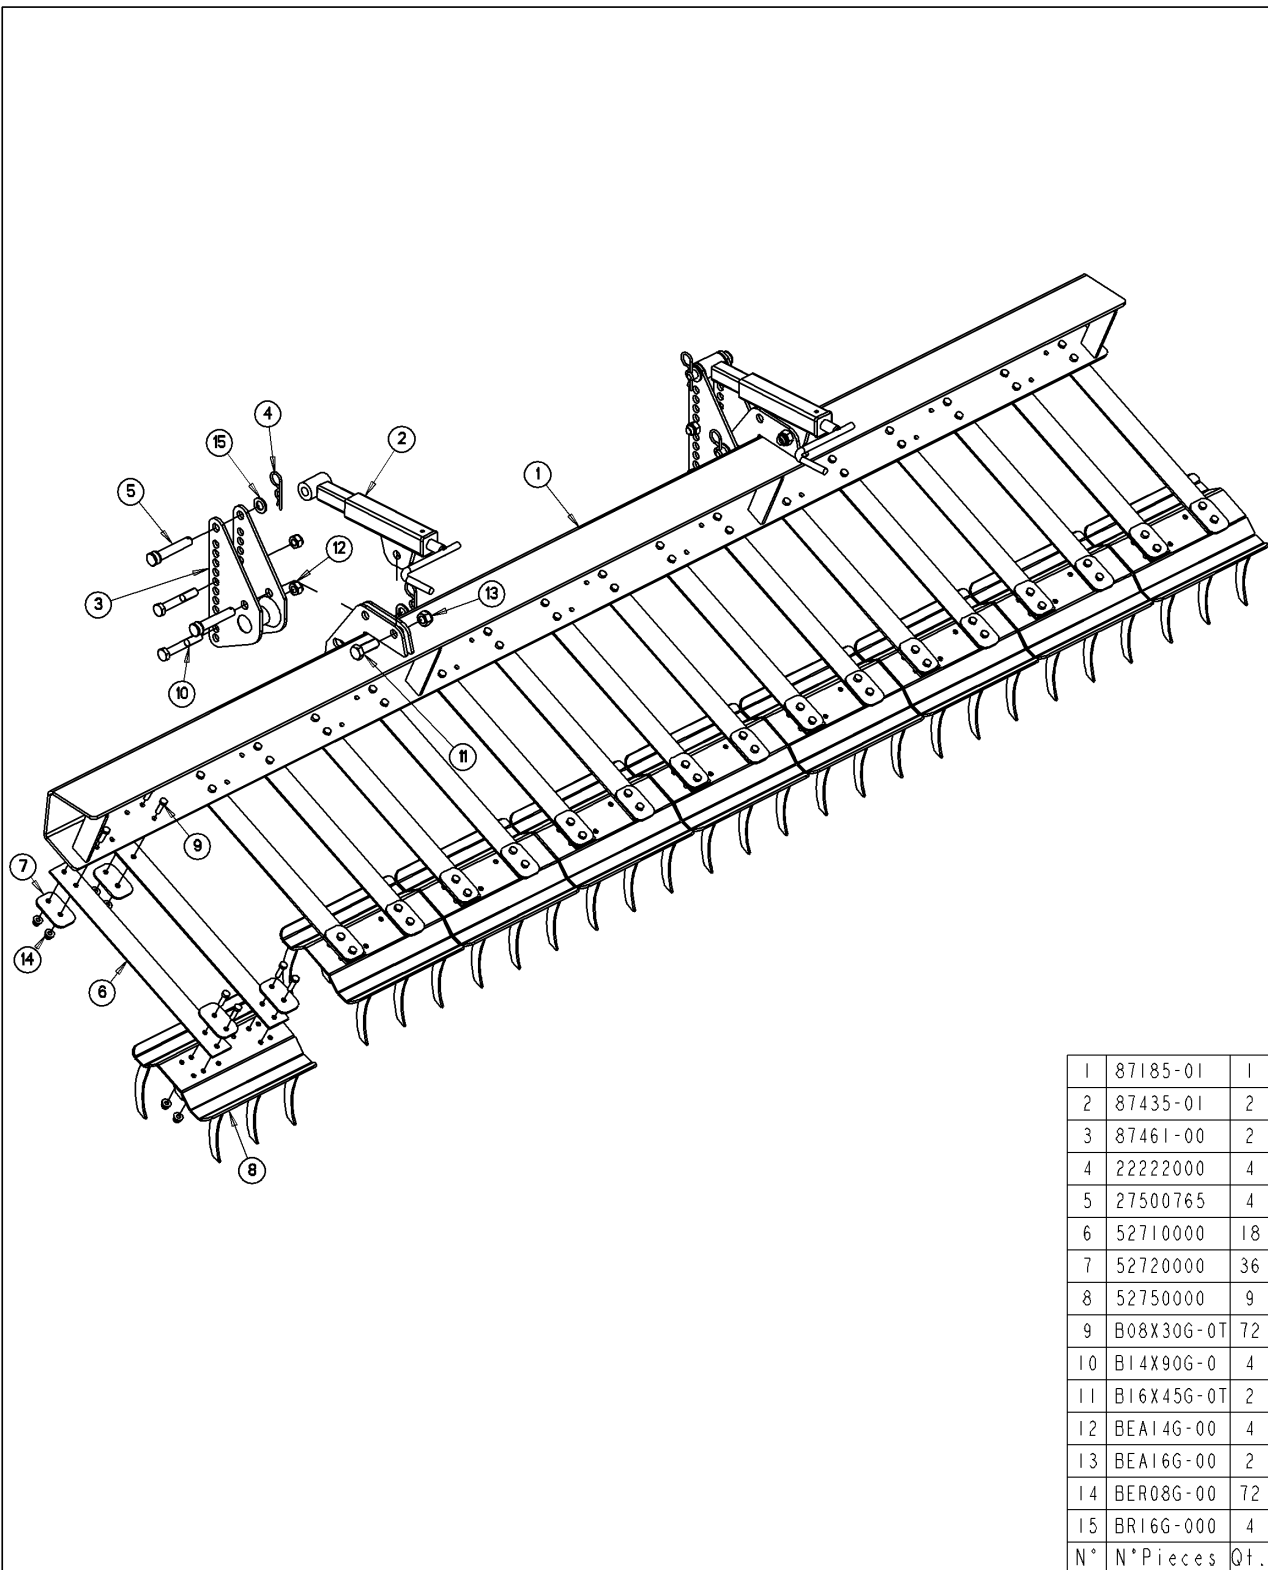

**Verzeichnis der Komponente****LP-TD4372 LIVRE PIECES TR/ATR 270 C3**Montage nr **5087469.00** ..MTG AERATEUR 275/C3 PEIG+RACL

Artikel	Benennung	Menge
BEA14G.00	SICHERHEITSMUTTER M14 DIN985	4
J87461.00	EINHÄNGAUFLAGE	2
J87435.01	STÜTZE	2
J27500765	BOLZEN FÜR ABSTELLFUß	4
BR16G.000	FLACHSCHEIBE 17X30X3,0 DIN125	4
J22222000	FEDERSPLINT D4	4
B16X45G.0T	BOLZEN M16X45	2
BEA16G.00	SICHERHEITSMUTTER M16 DIN985	2
B14X90G.0	BOLZEN M14X90	4
J87185.01	GESTELL L 2700	1
J26719000	BLATTFEDER (spezial R3S2)	9
J26720000	STUTZFEDER (spezial R3S2)	9
J52750000	BELÜFTUNGSRECHEN 30 xm	9
B08X30G.0T	BOLZEN M8X30	72
BER08G.00	...ECROU M8 AUTOSERRANT DIN 6926	108
B08X20G.0T	SCHRAUBE M8X20 DIN933 HEX T	36
6652710000	BLATTFEDER 50x4x480	18
J52720000	STUTZFEDER 50x8x75	18
J26718000	SCHAUFELVERTEILER 15 cm	18