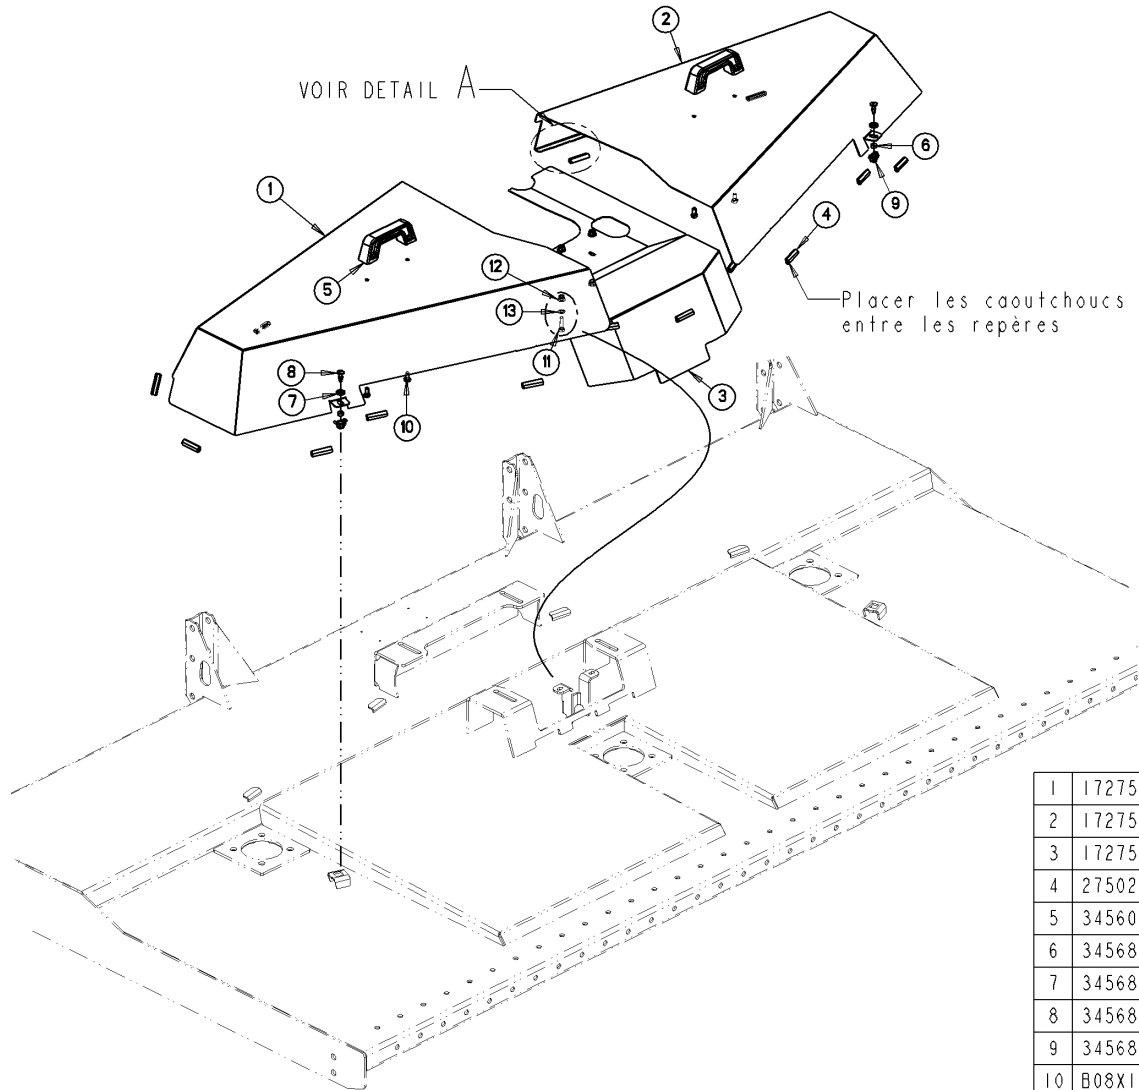

ECHELLE ~1/15

1	17275170	1
2	17275171	1
3	17275428	1
4	27502351	17
5	34560727	2
6	34568043	2
7	34568044	2
8	34568045	2
9	34568046	2
10	B08X16G-RF	4
11	B08X30G-OT	2
12	BER08G-00	4
13	BR08G-000	2
N°	N° Pieces	Qt.

LP-TD4372

LIVRE PIÉCES TR/ATR 270 C3

79011017

MTG CAPOTS TR/275/C3