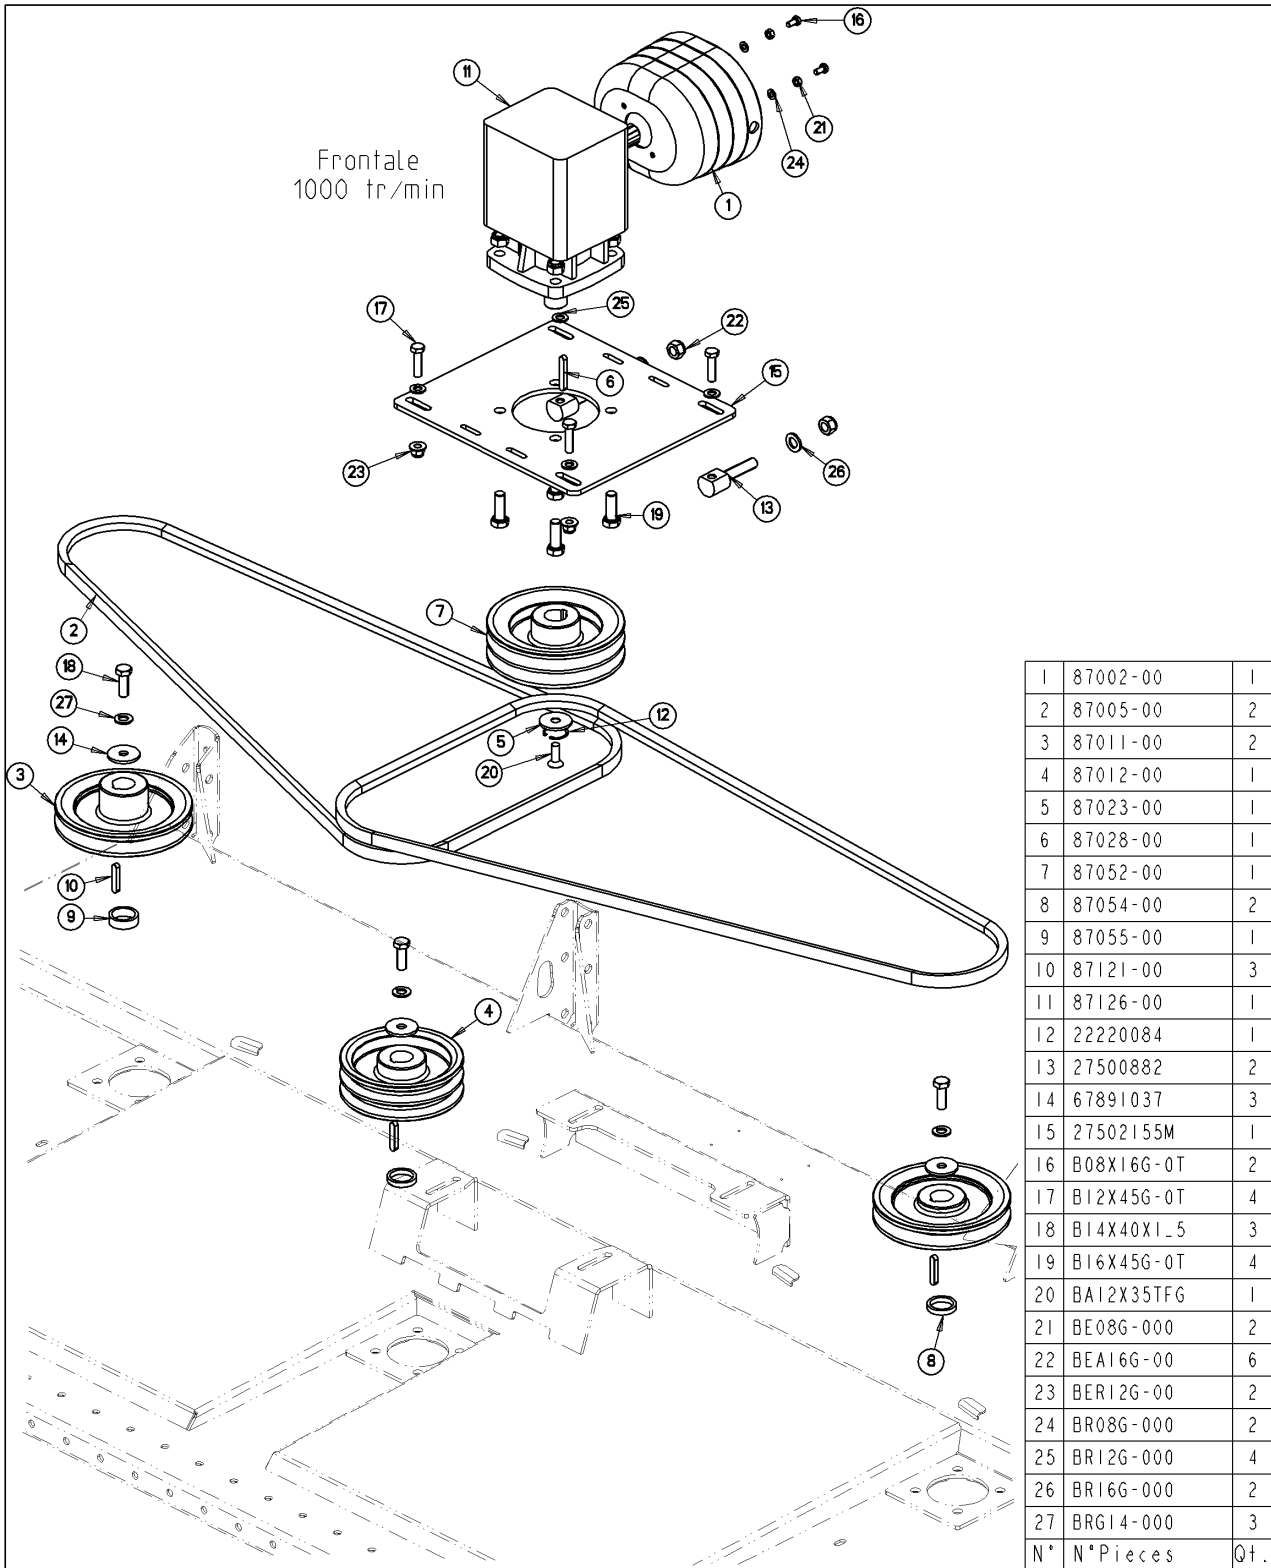

1	87002-00	1
2	87005-00	2
3	87011-00	2
4	87012-00	1
5	87023-00	1
6	87028-00	1
7	87052-00	1
8	87054-00	2
9	87055-00	1
10	87121-00	3
11	87126-00	1
12	22220084	1
13	27500882	2
14	67891037	3
15	27502155M	1
16	B08X16G-0T	2
17	B12X45G-0T	4
18	B14X40X1.5	3
19	B16X45G-0T	4
20	BA12X35TFG	1
21	BE08G-000	2
22	BEA16G-00	6
23	BER12G-00	2
24	BR08G-000	2
25	BR12G-000	4
26	BR16G-000	2
27	BRG14-000	3
N°	N° Pieces	Qt.

LP-TD4372

LIVRE PIECES TR/ATR 270 C3

79010052

MTG BOITIER TRANSM ATR275C3