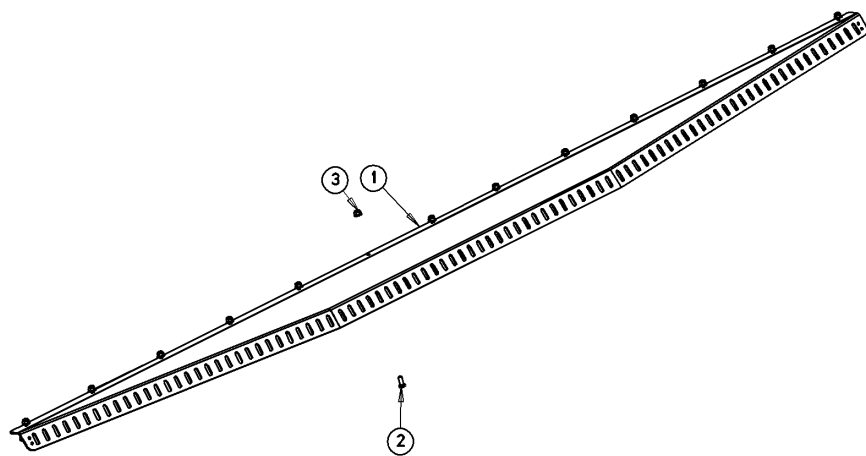

1	17275173	1
2	B08X20G-0T	13
3	BER08G-00	13
N°	N° Pieces	Qt.

LP-TD4372

LIVRE PIECES TR/ATR 270 C3

79003060

MTG PROTECTION AVT TR/275