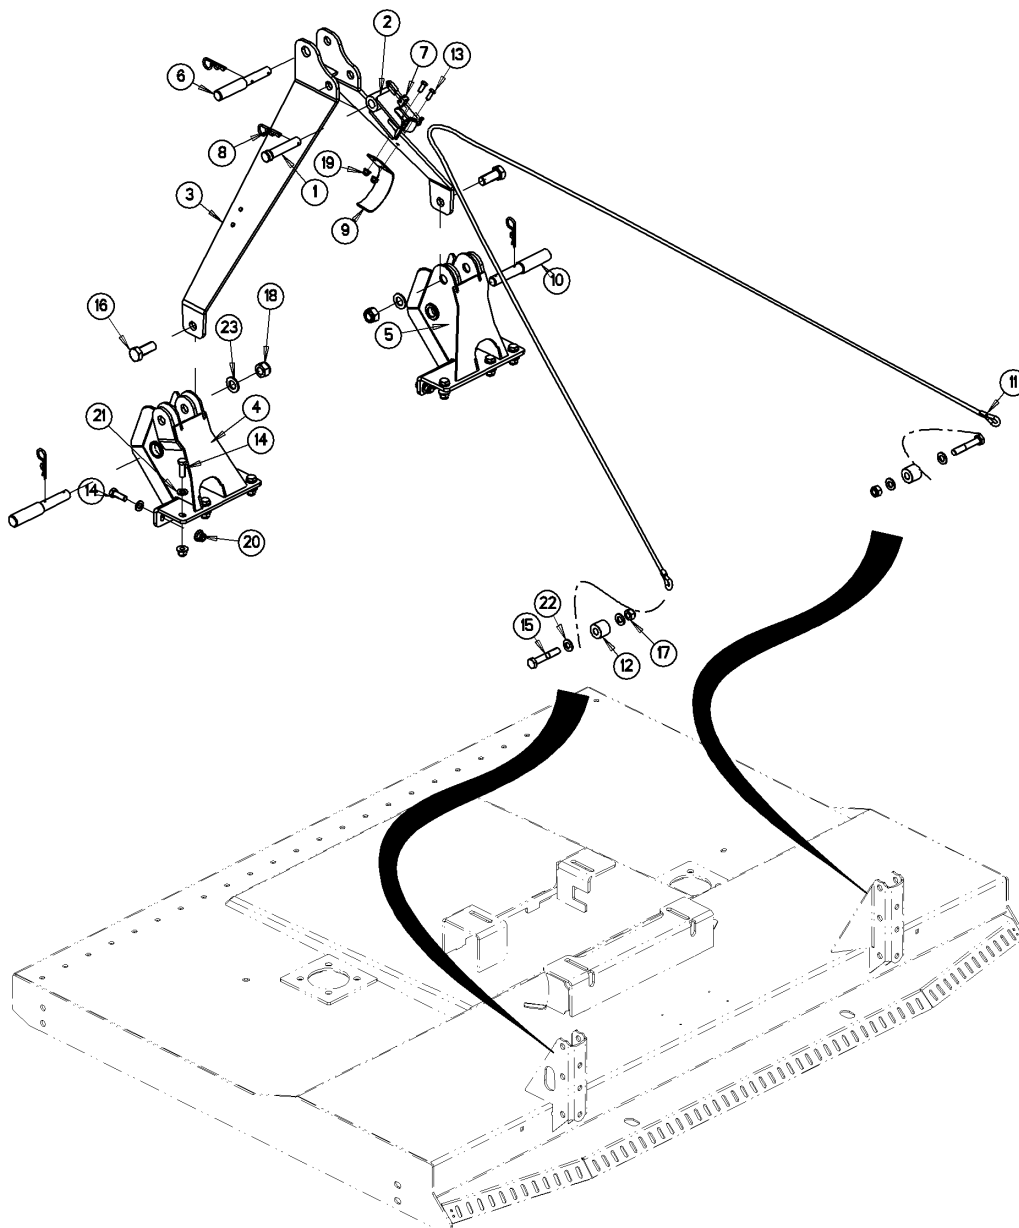

**Verzeichnis der Komponente****LP-TD4372 LIVRE PIECES TR/ATR 270 C3**Montage nr **79013016 ...MTG ATTELAGE ATR/275**

Artikel	Benennung	Menge
B12X35G.0T	SCHRAUBE M12X35 DIN933 HEX T	12
J12120325	ANSCHLAG-SILENTBLOC	4
J17275169	...BRAS ATTELAGE ATR/275 TYPE A	1
J17275178	...BUTEE ATTELAGE FRONTAL ATR	2
J17275374	...CHAPPE GA ATTELAGE TR ENTRAX75	1
J17275379	...CHAPPE DR ATTELAGE TR ENTRAX75	1
J22222000	FEDERSPLINT D4	2
J27502072	...PIVOT D'ATTELAGE TONDEUSE	2
J27502180	...ROULETTE ATTELAGE ATR	2
J27502182	...PLAT BUTEE ATR	2
J27502187	...DOUILLE ROULETTE ATTELAGE ATR	2
B12X30G.0T	SCHRAUBE M12X30 DIN933 HEX T	2
J87128.00	FEDER 12X76X420	2
B14X35G.0T	BOLZEN M14X35	6
B20X100G.	BOLZEN M20X100	2
BEA14G.00	SICHERHEITSMUTTER M14 DIN985	6
BEA20G.00	SICHERHEITSMUTTER M20	2
BER10G.00	...ECROU M10 AUTOSERRANT DIN 6926	4
BER12G.00	...ECROU M12 AUTOSERRANT DIN 6926	14
BR12G.000	FLACHSCHEIBE 133X24X2,5 DIN125	14
BR20G.000	FLACHSCHEIBE D20	4
B16X70G.0	BOLZEN M16X70	2
BEA16G.00	SICHERHEITSMUTTER M16 DIN985	2
BR16G.000	FLACHSCHEIBE 17X30X3,0 DIN125	4