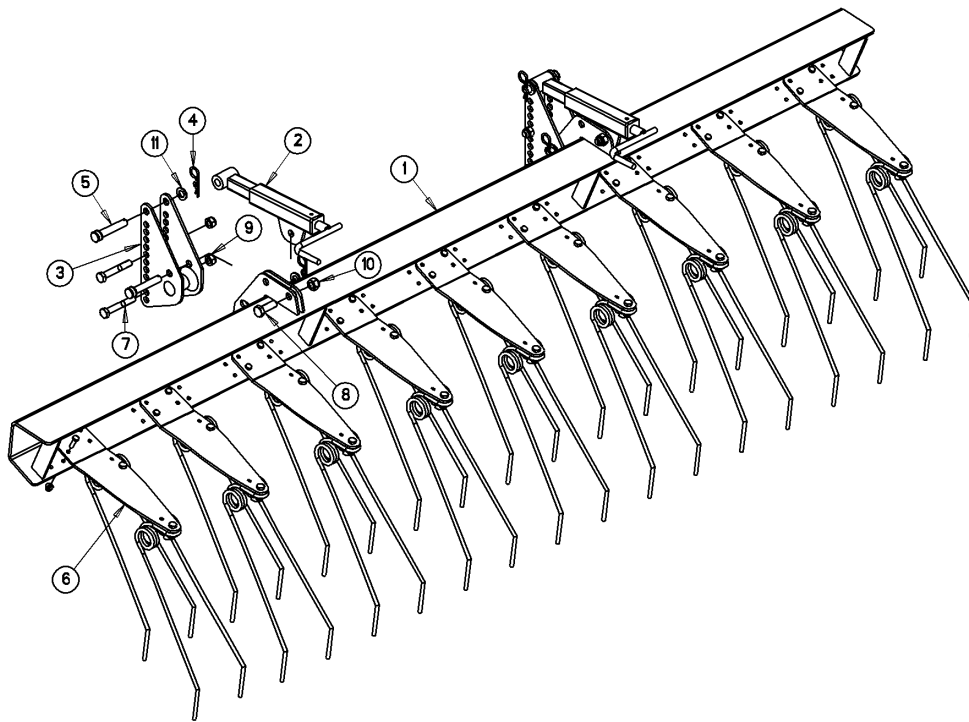

**Verzeichnis der Komponente****LP-TD4372 LIVRE PIECES TR/ATR 270 C3**Montage nr **5087469.04 ..MTG AERATEUR 275/C3 PEIGNE**

Artikel	Bennennung	Menge
BEA14G.00	SICHERHEITSMUTTER M14 DIN985	4
J87461.00	EINHÄNGAUFLAGE	2
J27500765	BOLZEN FÜR ABSTELLFUß	4
BR16G.000	FLACHSCHEIBE 17X30X3,0 DIN125	4
J22222000	FEDERSPLINT D4	4
B16X45G.0T	BOLZEN M16X45	2
BEA16G.00	SICHERHEITSMUTTER M16 DIN985	2
B14X90G.0	BOLZEN M14X90	4
J87185.01	GESTELL L 2700	1
6652710000	BLATTFEDER 50x4x480	18
B08X20G.0T	SCHRAUBE M8X20 DIN933 HEX T	36
J26718000	SCHAUFELVERTEILER 15 cm	18
BER08G.00	...ECROU M8 AUTOSERRANT DIN 6926	72
B08X30G.0T	BOLZEN M8X30	36
J52720000	STUTZFEDER 50x8x75	18
J87435.01	STÜTZE	2
J57123044	..MONTAGE DENTS FLEXIBLES	9