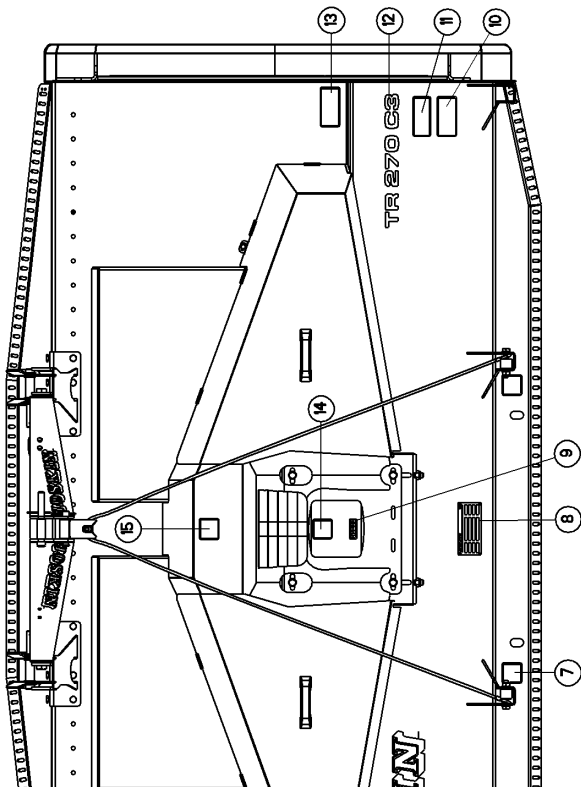

LP-TD4372

LIVRE PIECES TR/ATR 270 C3

79013019

MTG ATTEL TR/275/C3-185/C2

**Verzeichnis der Komponente****LP-TD4372 LIVRE PIECES TR/ATR 270 C3**Montage nr **79013019 ...MTG ATTEL TR/275/C3-185/C2**

Artikel	Benennung	Menge
J27502220	...DOUILLE ECARTEMENT CABLE MAINT	2
J17275374	...CHAPPE GA ATTELAGE TR ENTRAX75	1
J17275379	...CHAPPE DR ATTELAGE TR ENTRAX75	1
J17275131	...SUPPORT CABLE 3eme POINT	1
J17275149	...CAVALIER 3PT ACC AUTO BROU 1RO	1
J22221004	STECKBOLZEN Ø 18 EB-BF	1
J22221041	KABELKLEMME D8MM	1
J22222000	FEDERSPLINT D4	4
J27500927	..SUPPORT CARDAN TONDEUSE	1
J27502072	...PIVOT D'ATTELAGE TONDEUSE	2
J27502211	..ELINGUE TR/225/C3-185/C2-365/C4 3075 MM	1
J87118.00	KABELLEBROSCH	1
B08X20G.0T	SCHRAUBE M8X20 DIN933 HEX T	2
B12X35G.0T	SCHRAUBE M12X35 DIN933 HEX T	12
B14X80G.0	..VIS 14X80 DIN 931 ZINGUE FILET PARTIEL	2
B20X50G.0T	BOLZEN M20X50	2
BER08G.00	...ECROU M8 AUTOSERRANT DIN 6926	2
BEA14G.00	SICHERHEITSMUTTER M14 DIN985	2
BEA20G.00	SICHERHEITSMUTTER M20	2
BER12G.00	...ECROU M12 AUTOSERRANT DIN 6926	12
BR12G.000	FLACHSCHEIBE 133X24X2,5 DIN125	12
BR14G.000	FLACHSCHEIBE 15X28X2,5 DIN125	4
BR20G.000	FLACHSCHEIBE D20	2