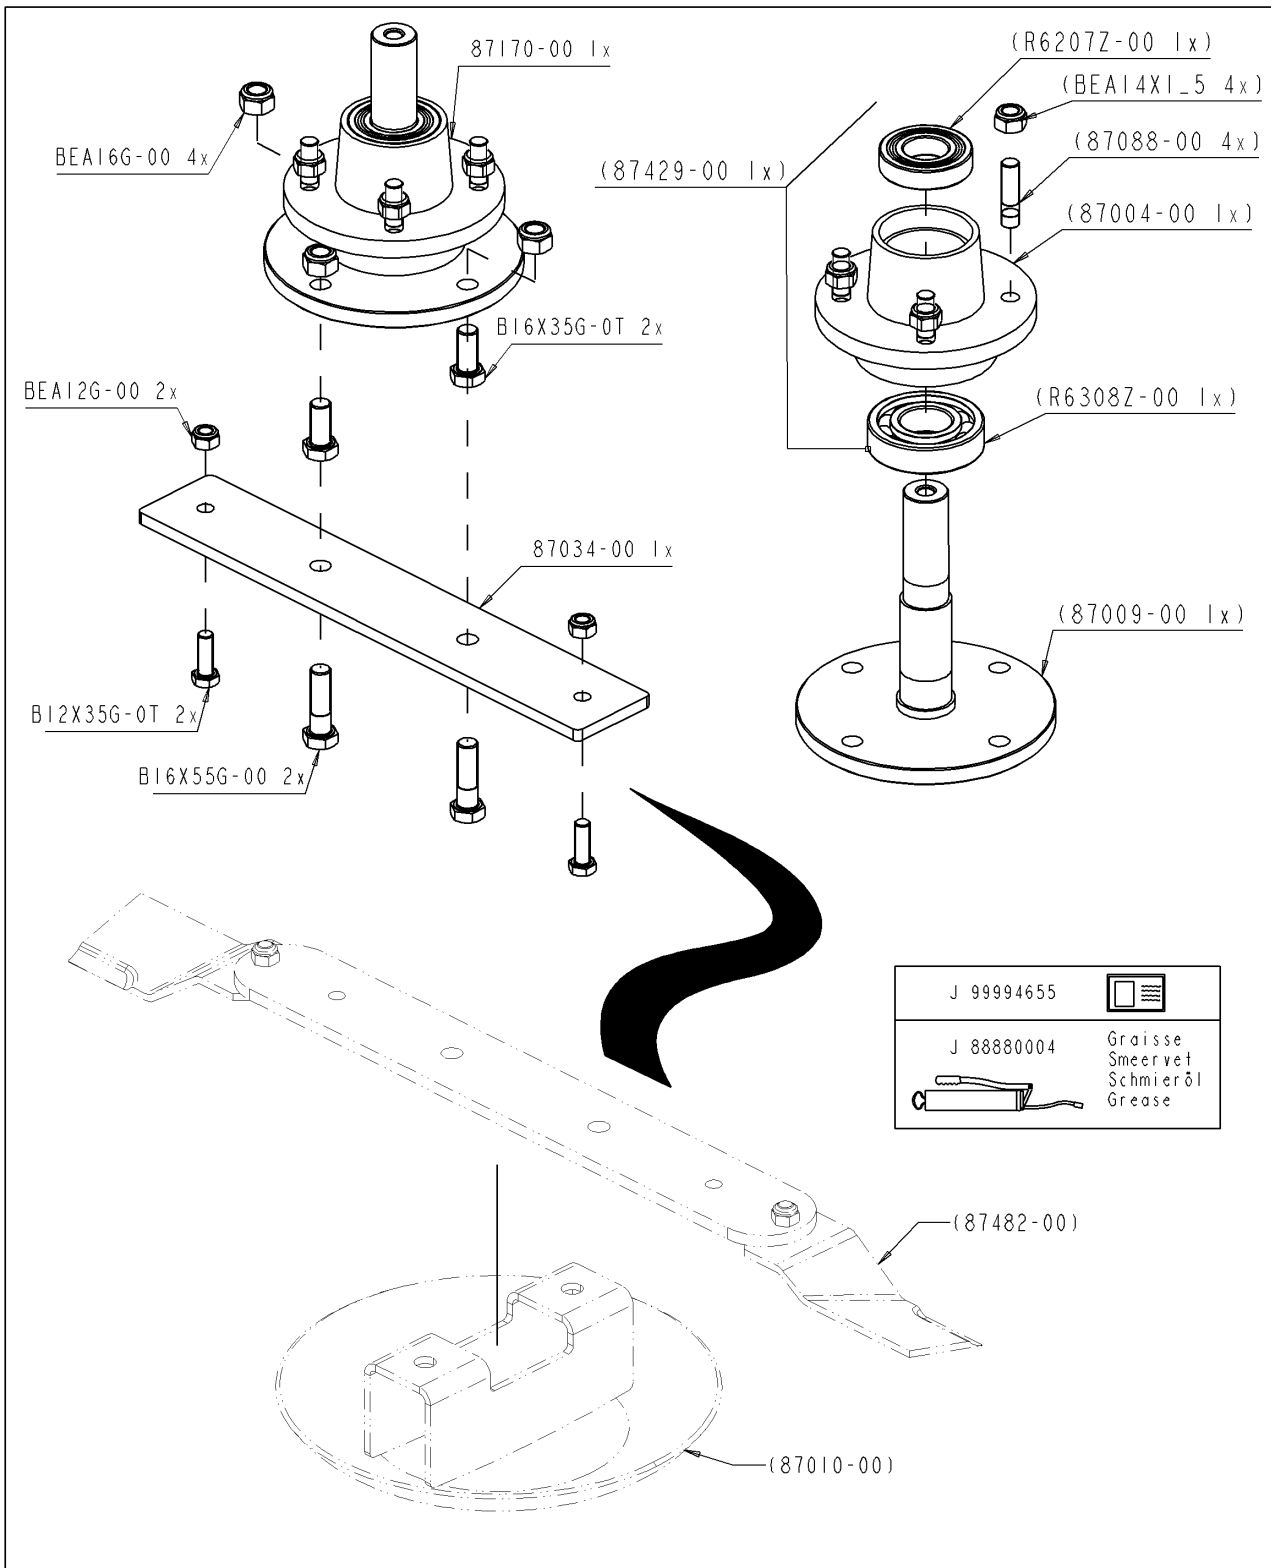

LP-TD4372

LIVRE PIÉCES TR/ATR 270 C3

79011017

MTG CAPOTS TR/275/C3

**Verzeichnis der Komponente****LP-TD4372 LIVRE PIECES TR/ATR 270 C3**Montage nr **79011017 ...MTG CAPOTS TR/275/C3**

Artikel	Bennenung	Menge
B08X16G.RF	...RONDELLE FREIN M8X16 TENSILOCK	4
J17275170	...CAPOT GAUCHE TR/270/C3	1
J17275171	...CAPOT DROIT TR/270/C3	1
J17275428	...CAPOT CENTRAL TR/C3	1
J34560727	...POIGNEE CAPOT TONDEUSE	2
J27502351	...JOINT CAPOT TONDEUSE	14
B08X30G.0T	BOLZEN M8X30	2
B08HUPX55	...ECROU A SERTIR 08X55 HEX	2
BER08G.00	...ECROU M8 AUTOSERRANT DIN 6926	2
BR08G.000	FLACHSCHEIBE 09X17X1,5 DIN126 6MU	4
B08X20G.0T	SCHRAUBE M8X20 DIN933 HEX T	2