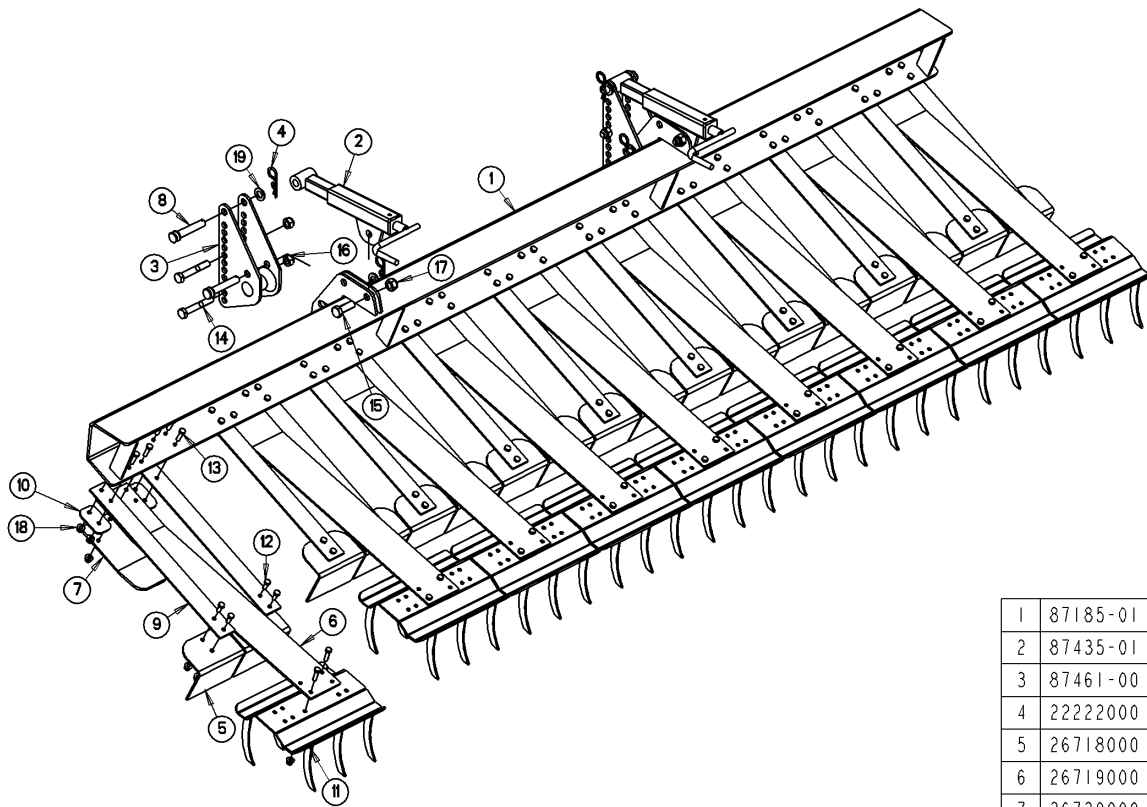

1	87185-01	1
2	87435-01	2
3	87461-00	2
4	22222000	4
5	26718000	18
6	26719000	9
7	26720000	9
8	27500765	4
9	52710000	18
10	52720000	18
11	52750000	9
12	B08X20G-0T	36
13	B08X30G-0T	72
14	B14X90G-0	4
15	B16X45G-0T	2
16	BEA14G-00	4
17	BEA16G-00	2
18	BER08G-00	108
19	BR16G-000	4
N°	N° Pieces	Qt.

LP-TD4372

LIVRE PIECES TR/ATR 270 C3

5087469.00

MTG AERATEUR 275/C3 PEIG+RACL

Ets **JOSKIN** S.A. Rue de Wergifosse,39 -B 4630 SOUMAGNE Belgique
© Tous droits réservés - Alle rechten voorbehouden - Alle Rechten vorbehalten - All rights reserved