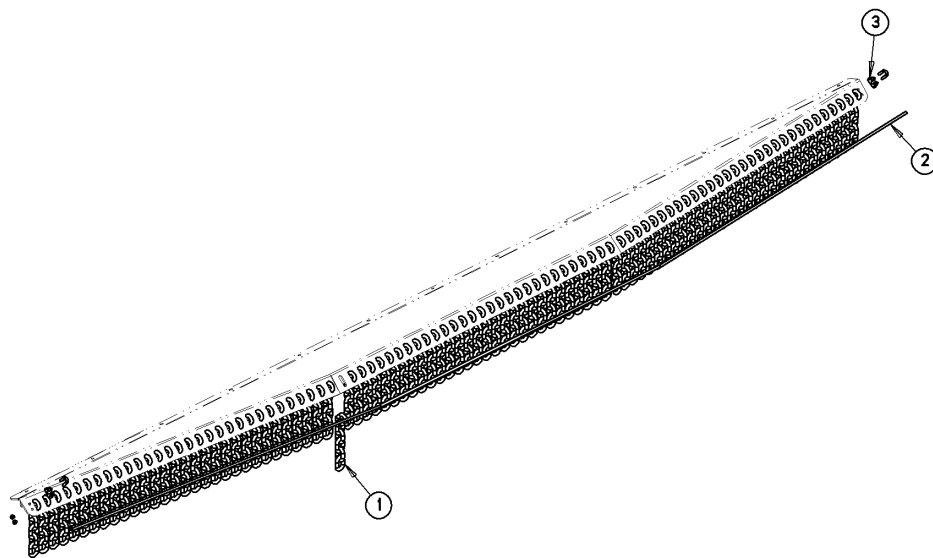

1	27502039	90
2	27502250	1
3	34567703	2
N°	N° Pieces	Qt.

LP-TD4372

LIVRE PIECES TR/ATR 270 C3

79003061

MTG CHAINES PROTECT AV TR/275