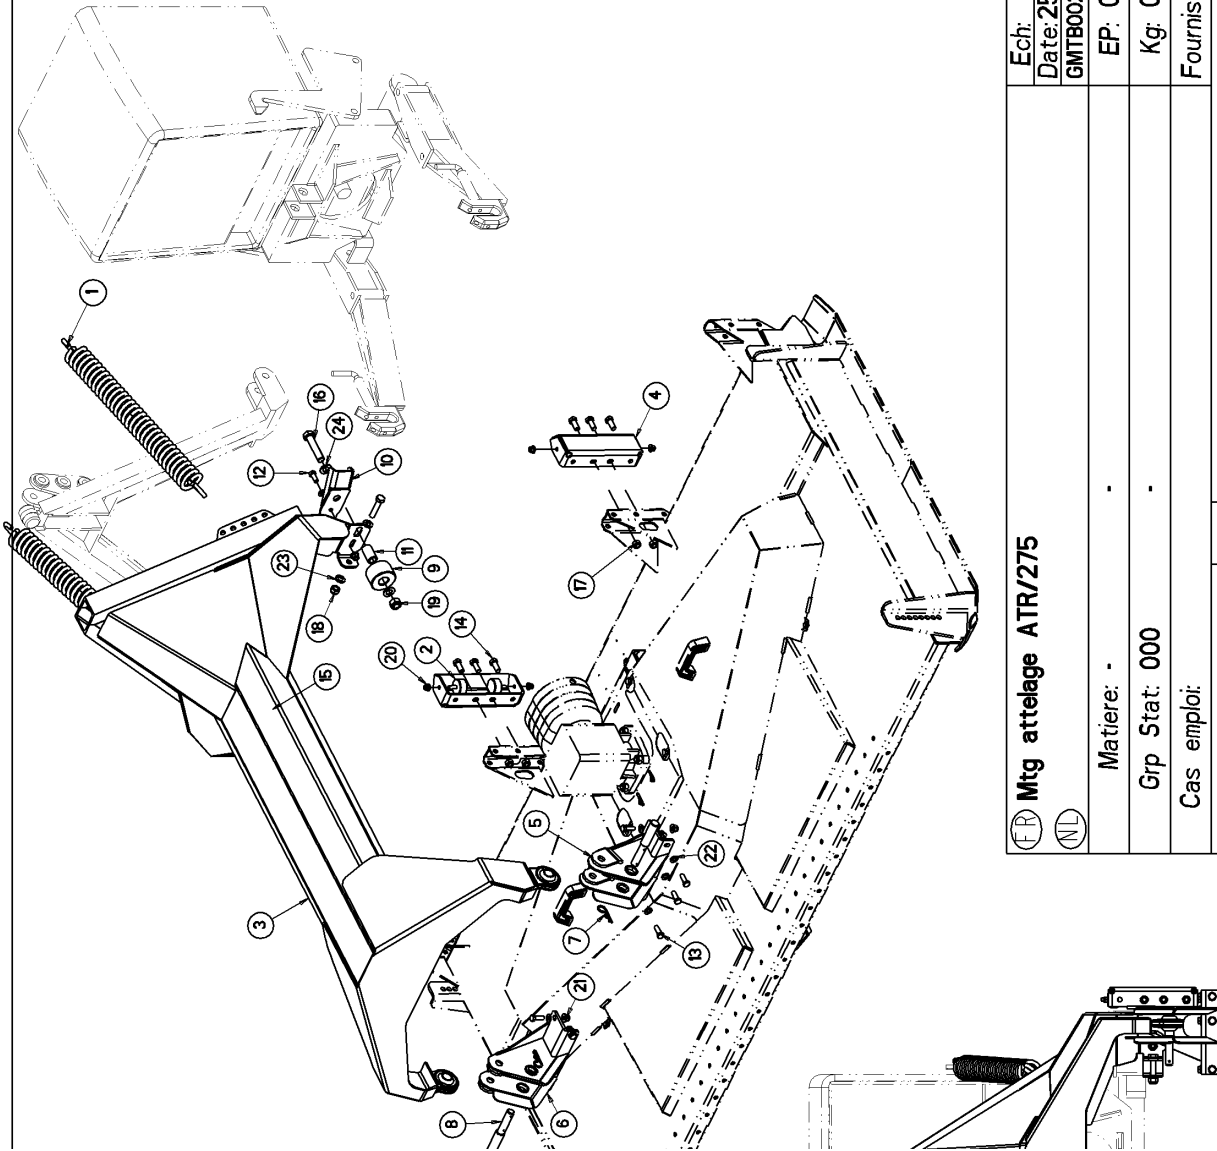

1	87128-00	2
2	12120325	4
3	17275169	1
4	17275178	2
5	17275374	1
6	17275379	1
7	22222000	2
8	27502072	2
9	27502180	2
10	27502182	2
11	27502187	2
12	B12X306-0T	2
13	B12X356-0T	12
14	B14X356-0T	6
15	B16X706-0T	2
16	B20X1006-T	2
17	BEA146-00	6
18	BEA166-00	2
19	BEA206-00	2
20	BER106-00	4
21	BER126-00	14
22	BR126-000	14
23	BR166-000	4
24	BR206-000	4
N° N°Pièces		01.

FR	Mtg attelage ATR/275	Ech:	1/20	Edition:	3
		Date:	25/7/2006	Code S:	-
NL		GMTB0024			
Matiere: -		EP:	0.000	Protect:	Sans
Grp Stat: 000		Kg:	0.000	Gabarit:	-
Cas emploi:		Fournisseur:			
N°	79013016	ET.S. JOSKIN S.A.		39, Rue de Wergifosse, B 4630 SOUMAGNE	
				Tel.: 04/377 35 45 Fax.: 04/377 10 15	
				abs	

LP-TD4372

LIVRE PIECES TR/ATR 270 C3

79013016

MTG ATTELAGE ATR/275

Ets **JOSKIN** S.A. Rue de Wergifosse,39 -B 4630 SOUMAGNE Belgique

© Tous droits réservés - Alle rechten voorbehouden - Alle Rechten vorbehalten - All rights reserved