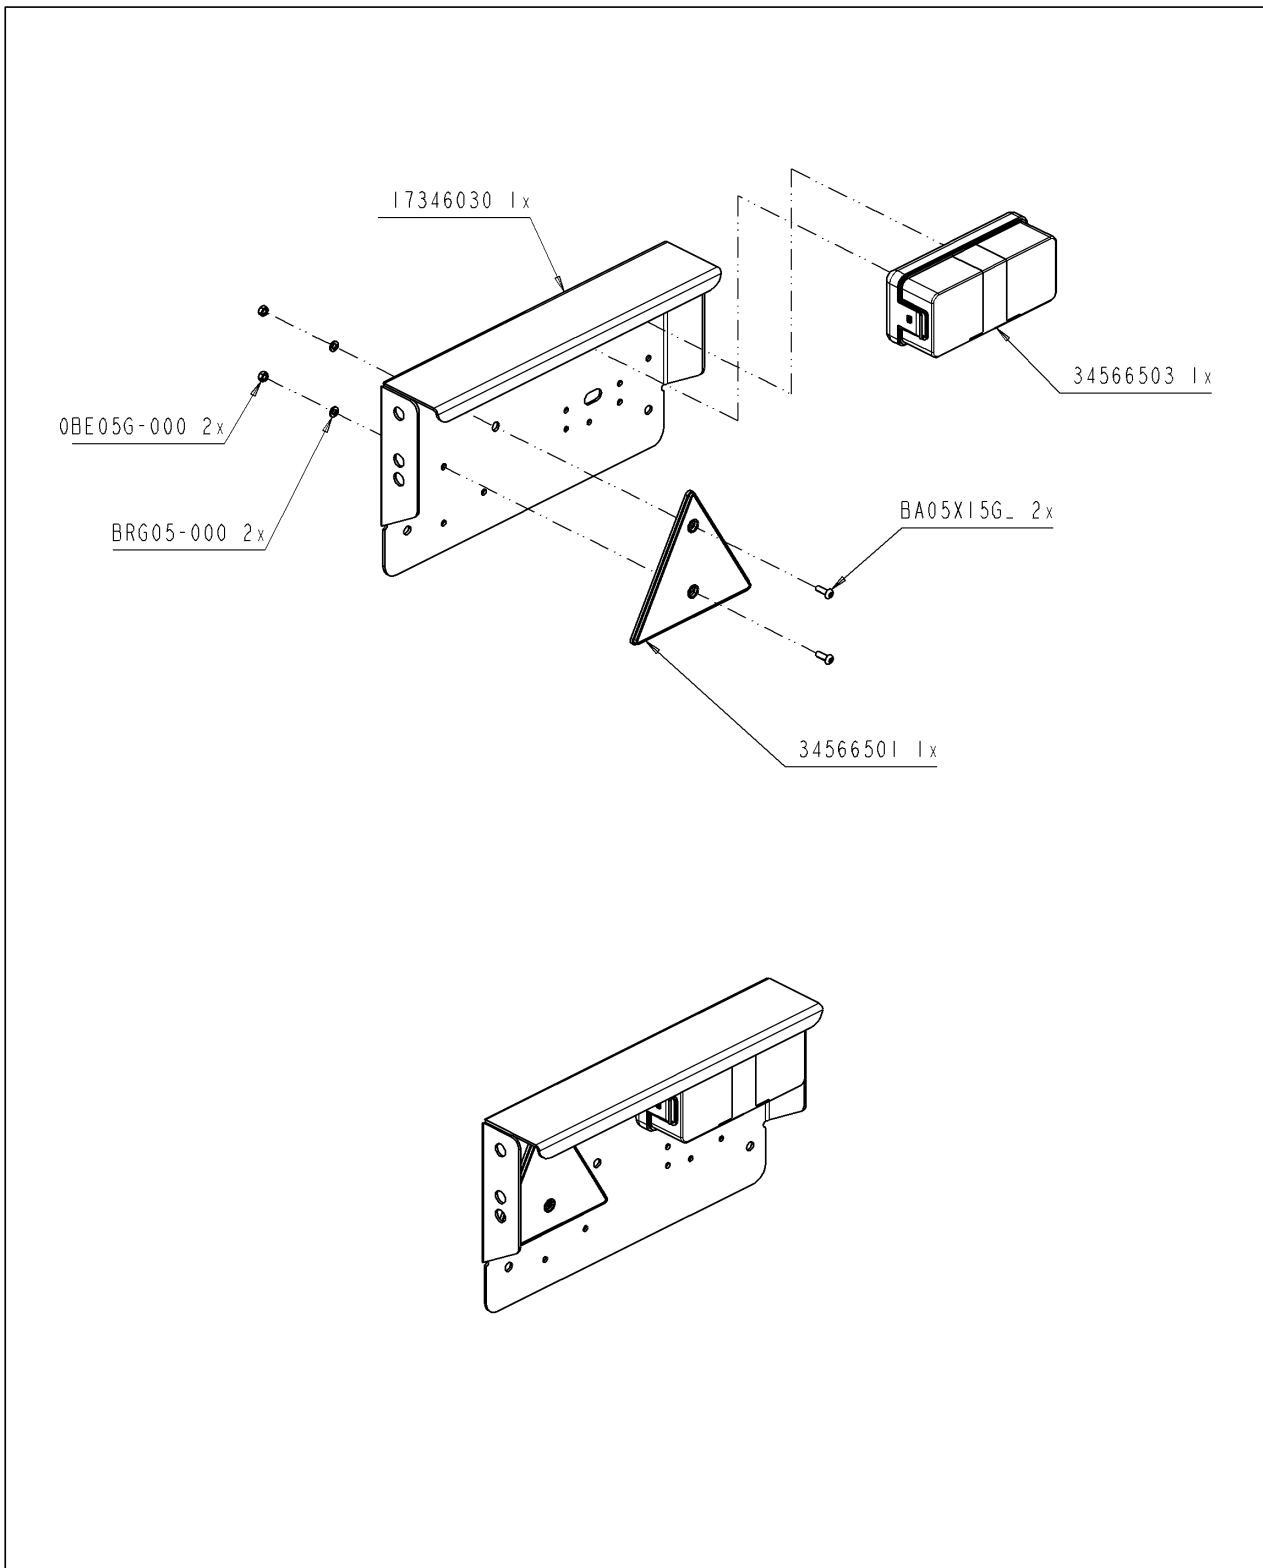

21146/084

MODULO 2 8400 ME Althaus CH

6060900139

BELEUCHTUNG RE STANDARDMgIG

BELEUCHTUNG RE STANDARDMgIG

VERLICHT RE STANDAARD

ILUMINACIÓN DER ESTÁNDAR

Ets **JOSKIN** S.A. Rue de Wergifosse,39 -B 4630 SOUMAGNE Belgien
© Tous droits réservés - Alle rechten voorbehouden - Alle Rechten vorbehalten - All rights reserved