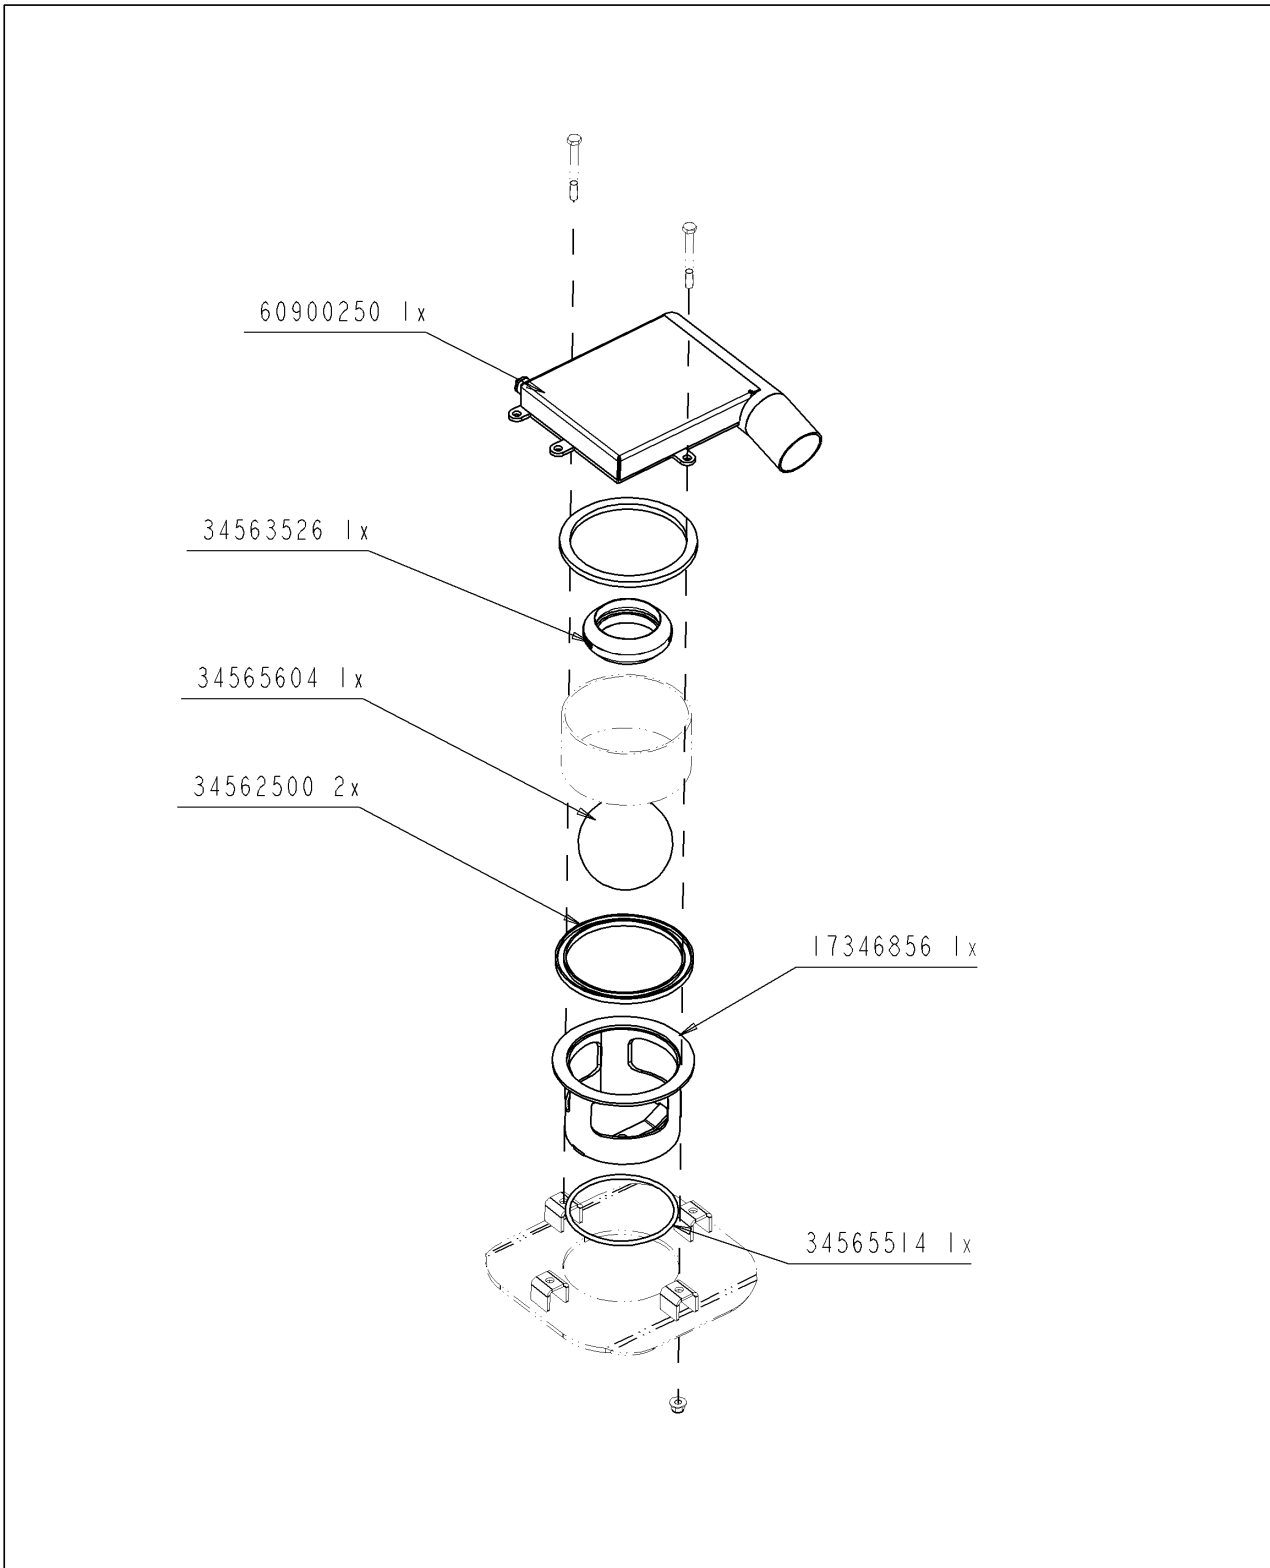

21146/084

MODULO 2 8400 ME Althaus CH

71410047

MTG UNT SICH 80 KUGEL

MNT LOW SEC 80 BALL

MTG UNT SICH 80 KUGEL

MTG LAGE BEVEIL 80 BOL

Ets **JOSKIN** S.A. Rue de Wergifosse,39 -B 4630 SOUMAGNE Belgien

© Tous droits réservés - Alle rechten voorbehouden - Alle Rechten vorbehalten - All rights reserved