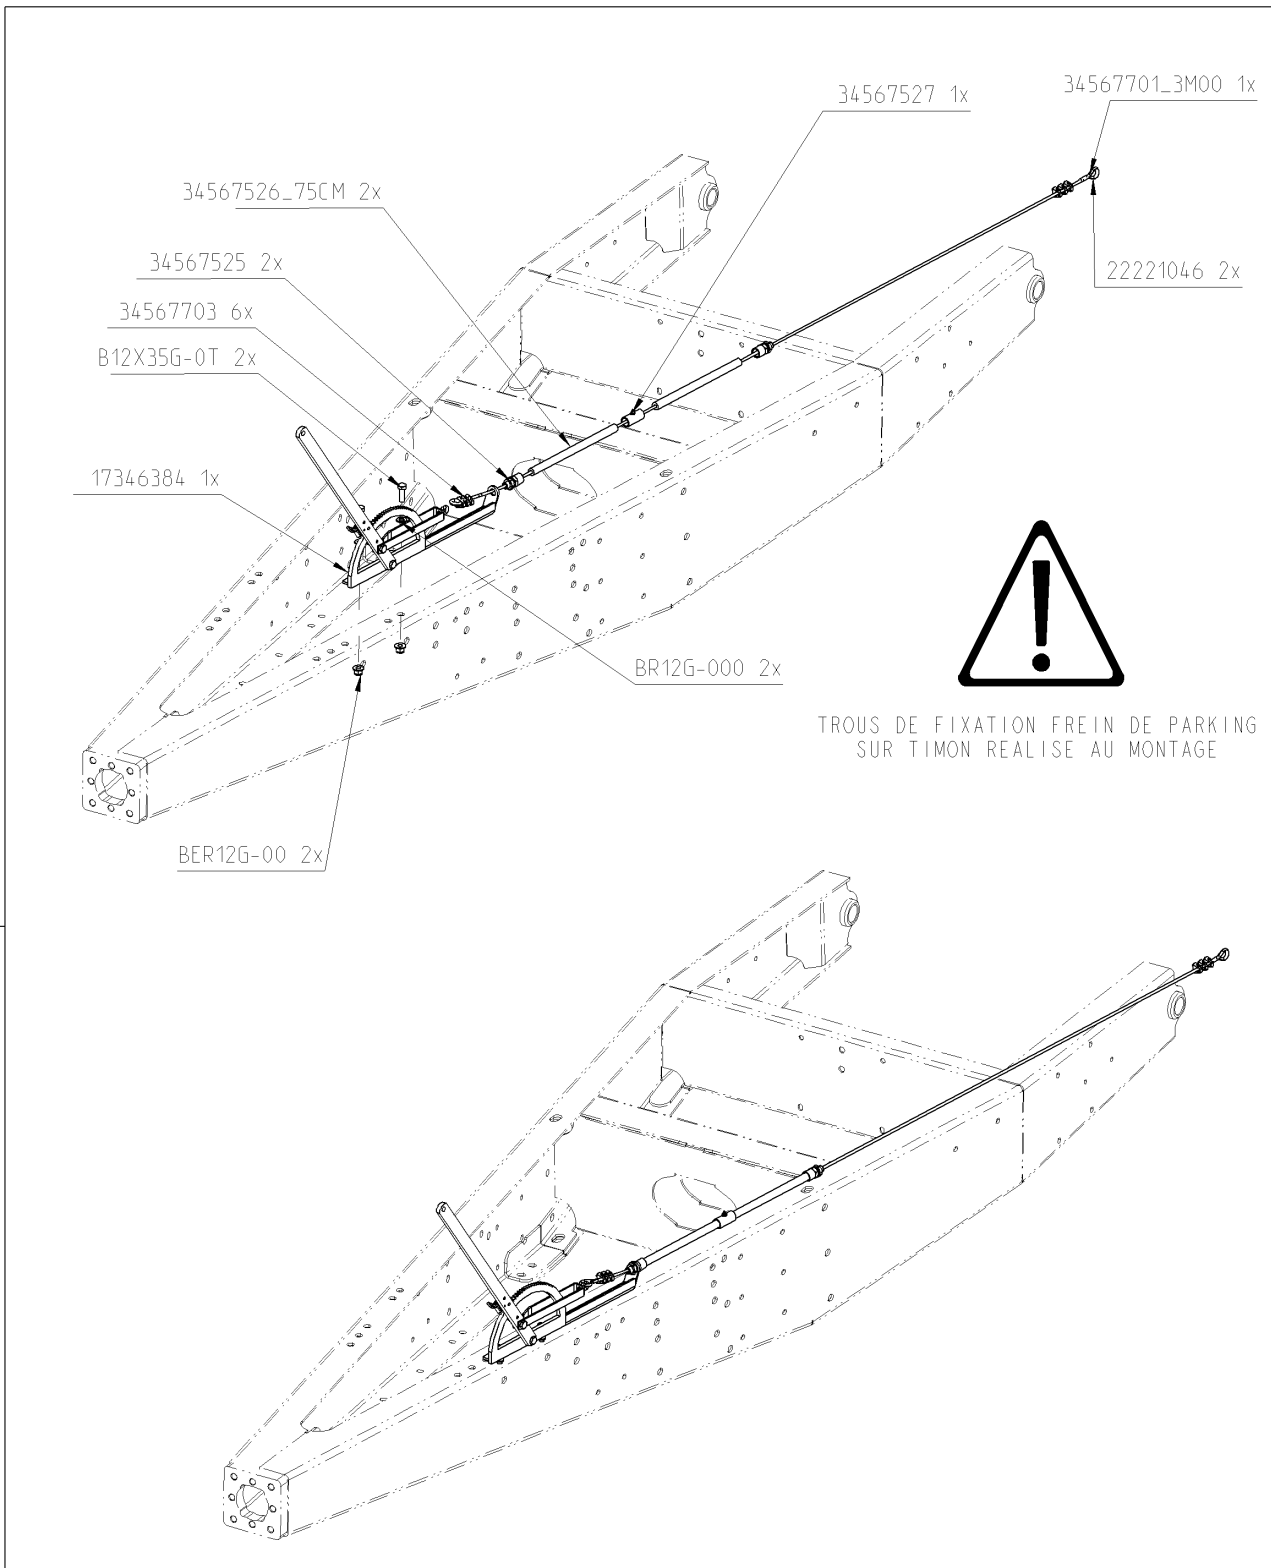

21146/084

MODULO 2 8400 ME Althaus CH

71527007

PARKBREMSE BEI DEICHSEL

PARKING BRAKE ON DRAWBAR

FREIN PARKING SUR LE TIMON

PARKEERREM OP DISSEL

Ets **JOSKIN** S.A. Rue de Wergifosse,39 -B 4630 SOUMAGNE Belgique
© Tous droits réservés - Alle rechten voorbehouden - Alle Rechten vorbehalten - All rights reserved