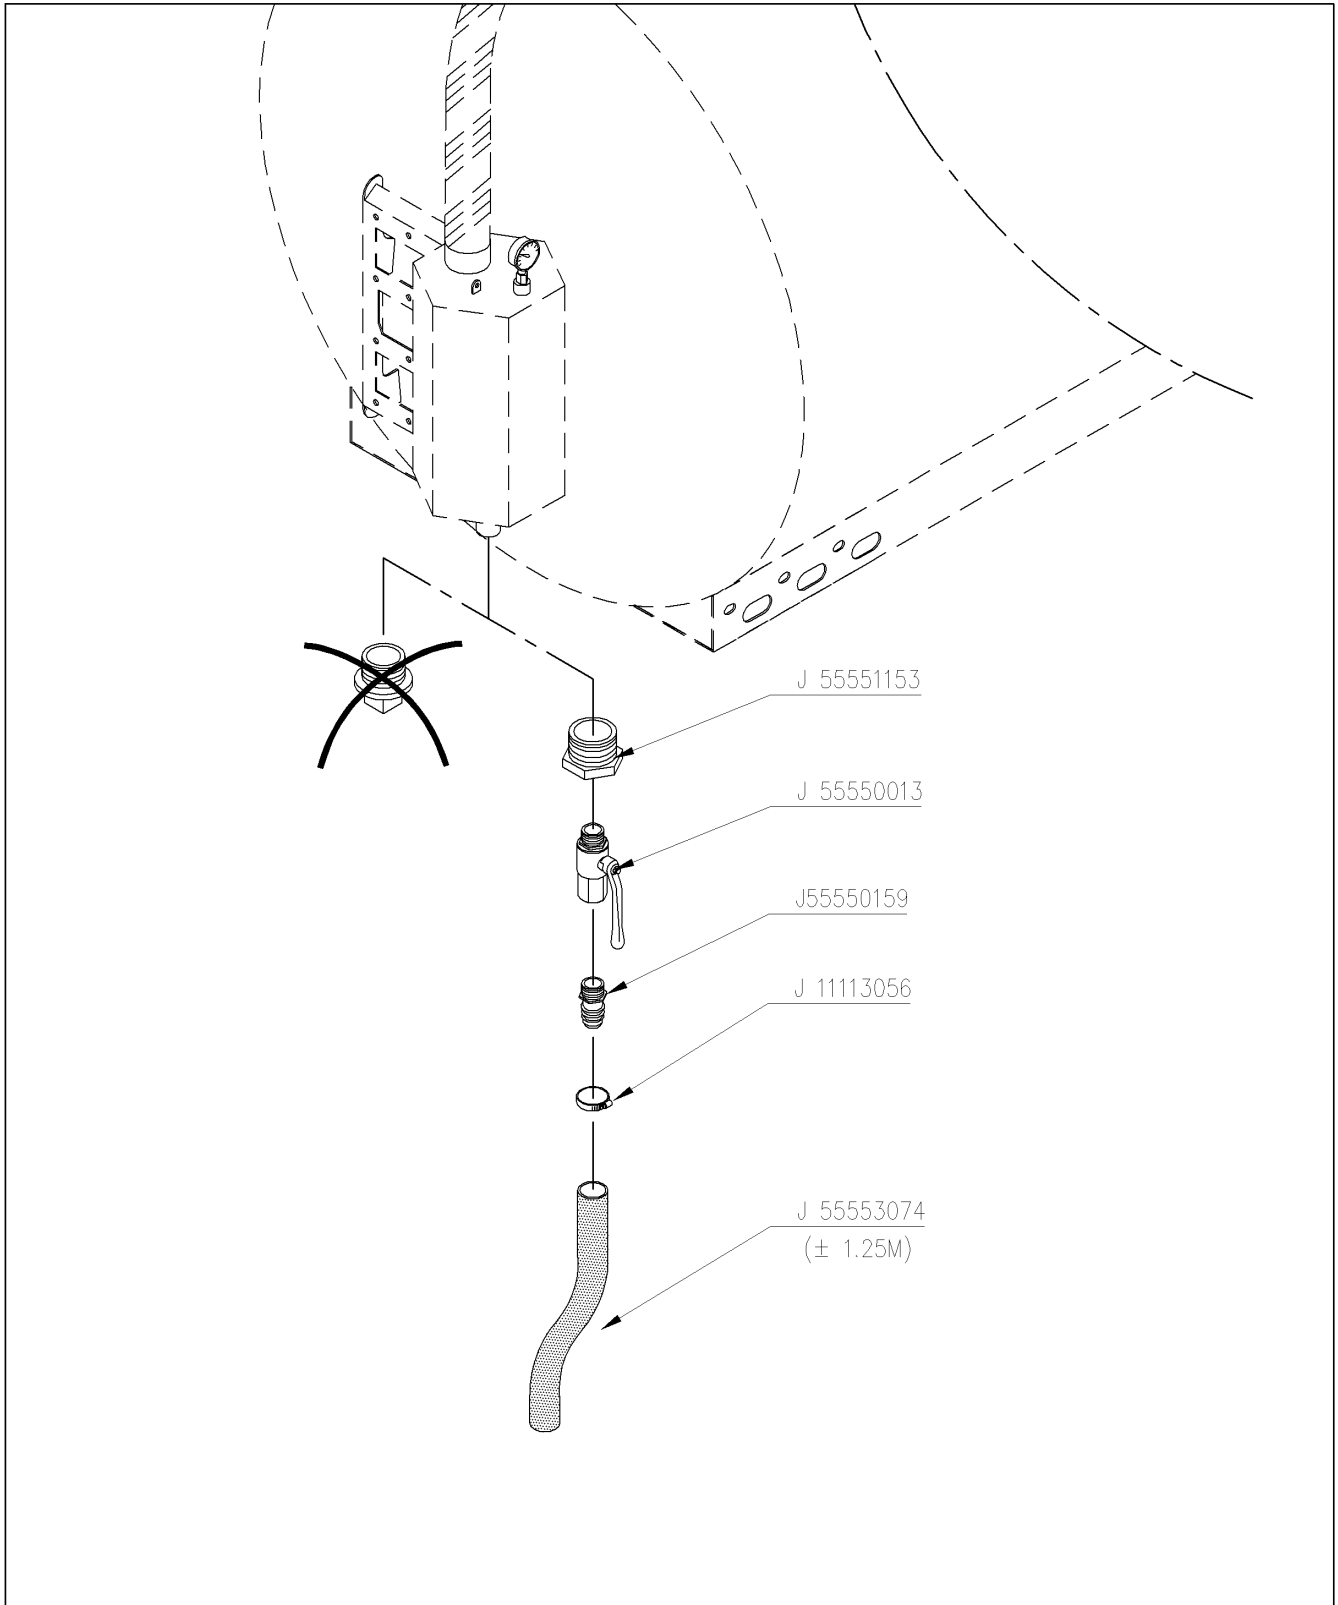

21146/084	MODULO 2 8400 ME Althaus CH	
71413001	(D)	KUGELSCHIEBER 3/4" AUF SYPHONABSCHEIDER
	(GB)	BALL VALVE 3/4" ON PURGER
	(FR)	VANNE A BILLE 3/4" SUR EPURATEUR
	(NL)	KOGELKRAAN 3/4" OP VOCHTVANGER

Ets **JOSKIN** S.A. Rue de Wergifosse,39 -B 4630 SOUMAGNE Belgien
© Tous droits réservés - Alle rechten voorbehouden - Alle Rechten vorbehalten - All rights reserved