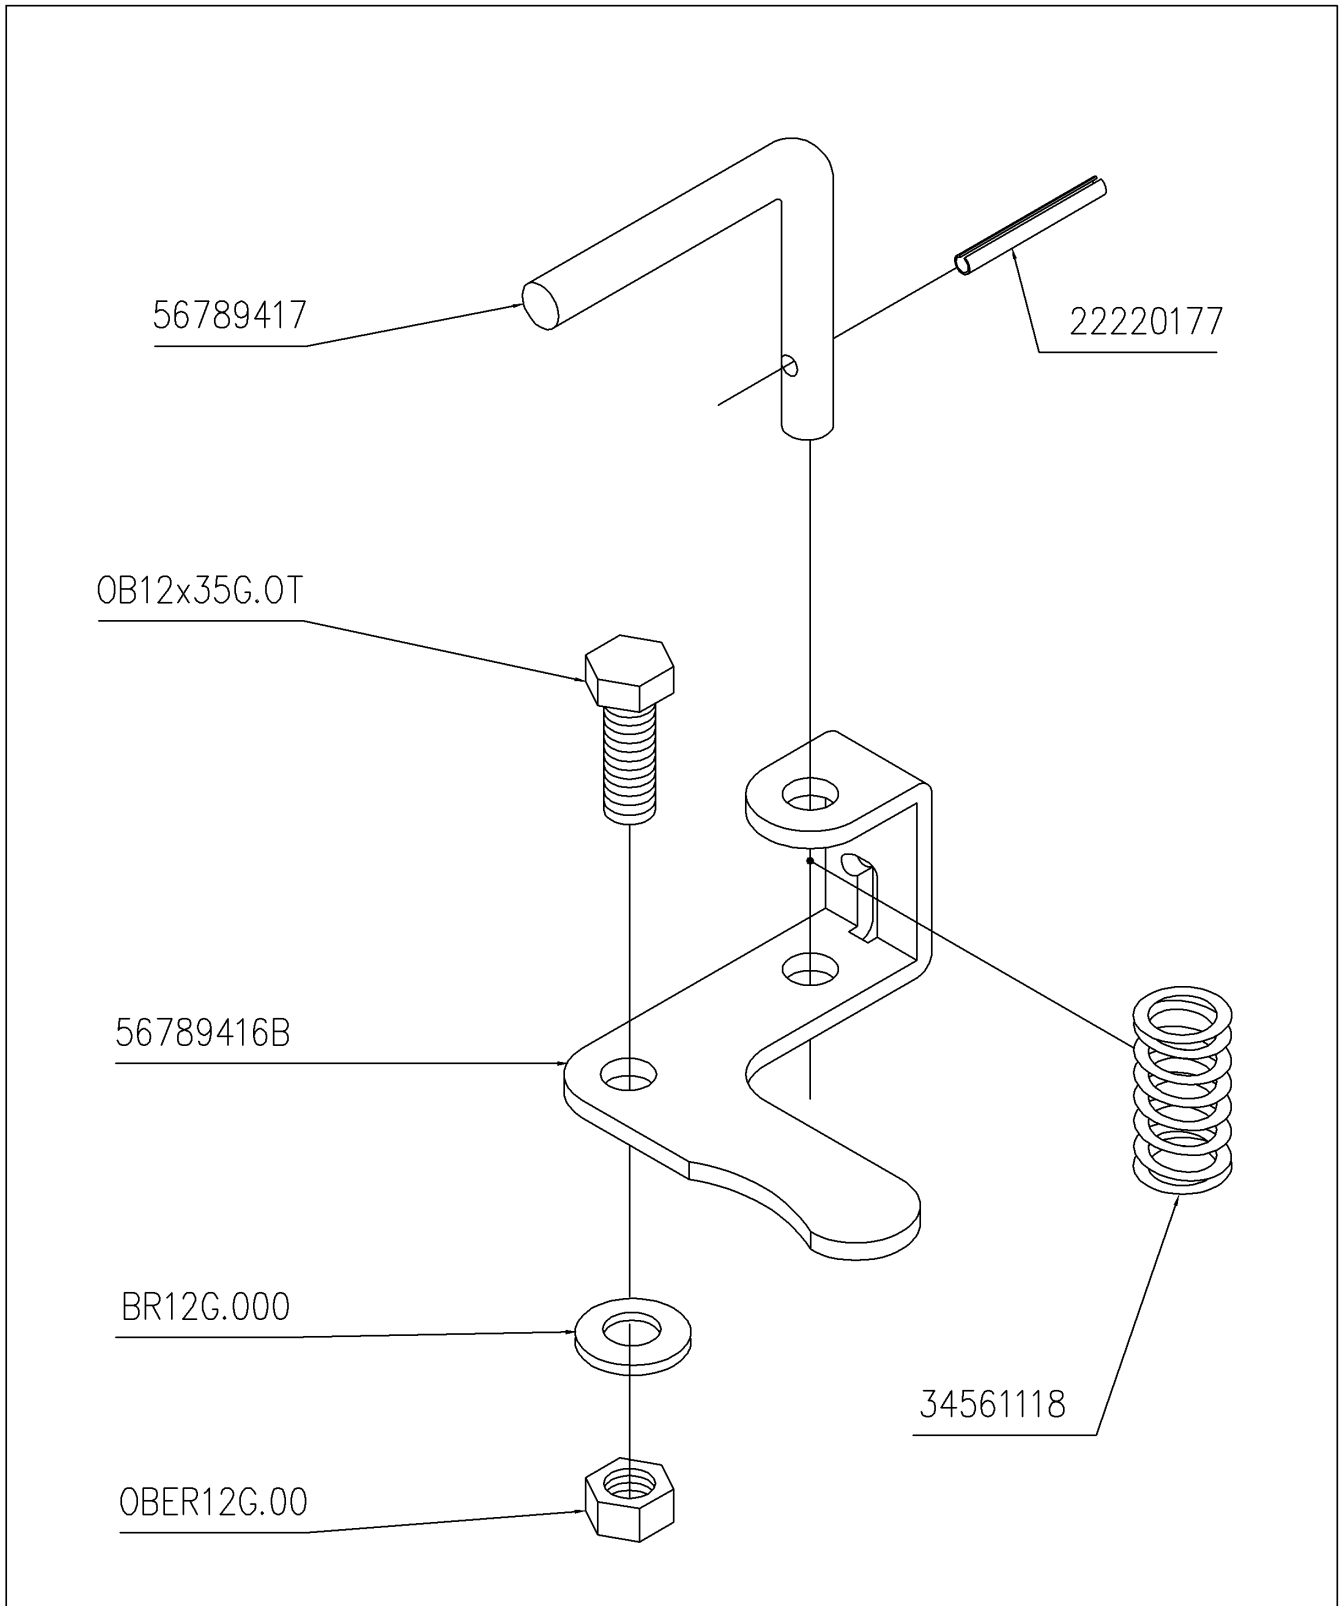

21146/084

MODULO 2 8400 ME Althaus CH

6060630011

RIEGEL FÜR OBERE SCHUBSTREBE LINKS

4pt linkage - left top links - locking

VERROU DE TIRANT SUPERIEUR GAUCHE

GRENDSEL VAN LINKERE TOPSTANG

Ets **JOSKIN** S.A. Rue de Wergifosse,39 -B 4630 SOUMAGNE Belgique

© Tous droits réservés - Alle rechten voorbehouden - Alle Rechten vorbehalten - All rights reserved