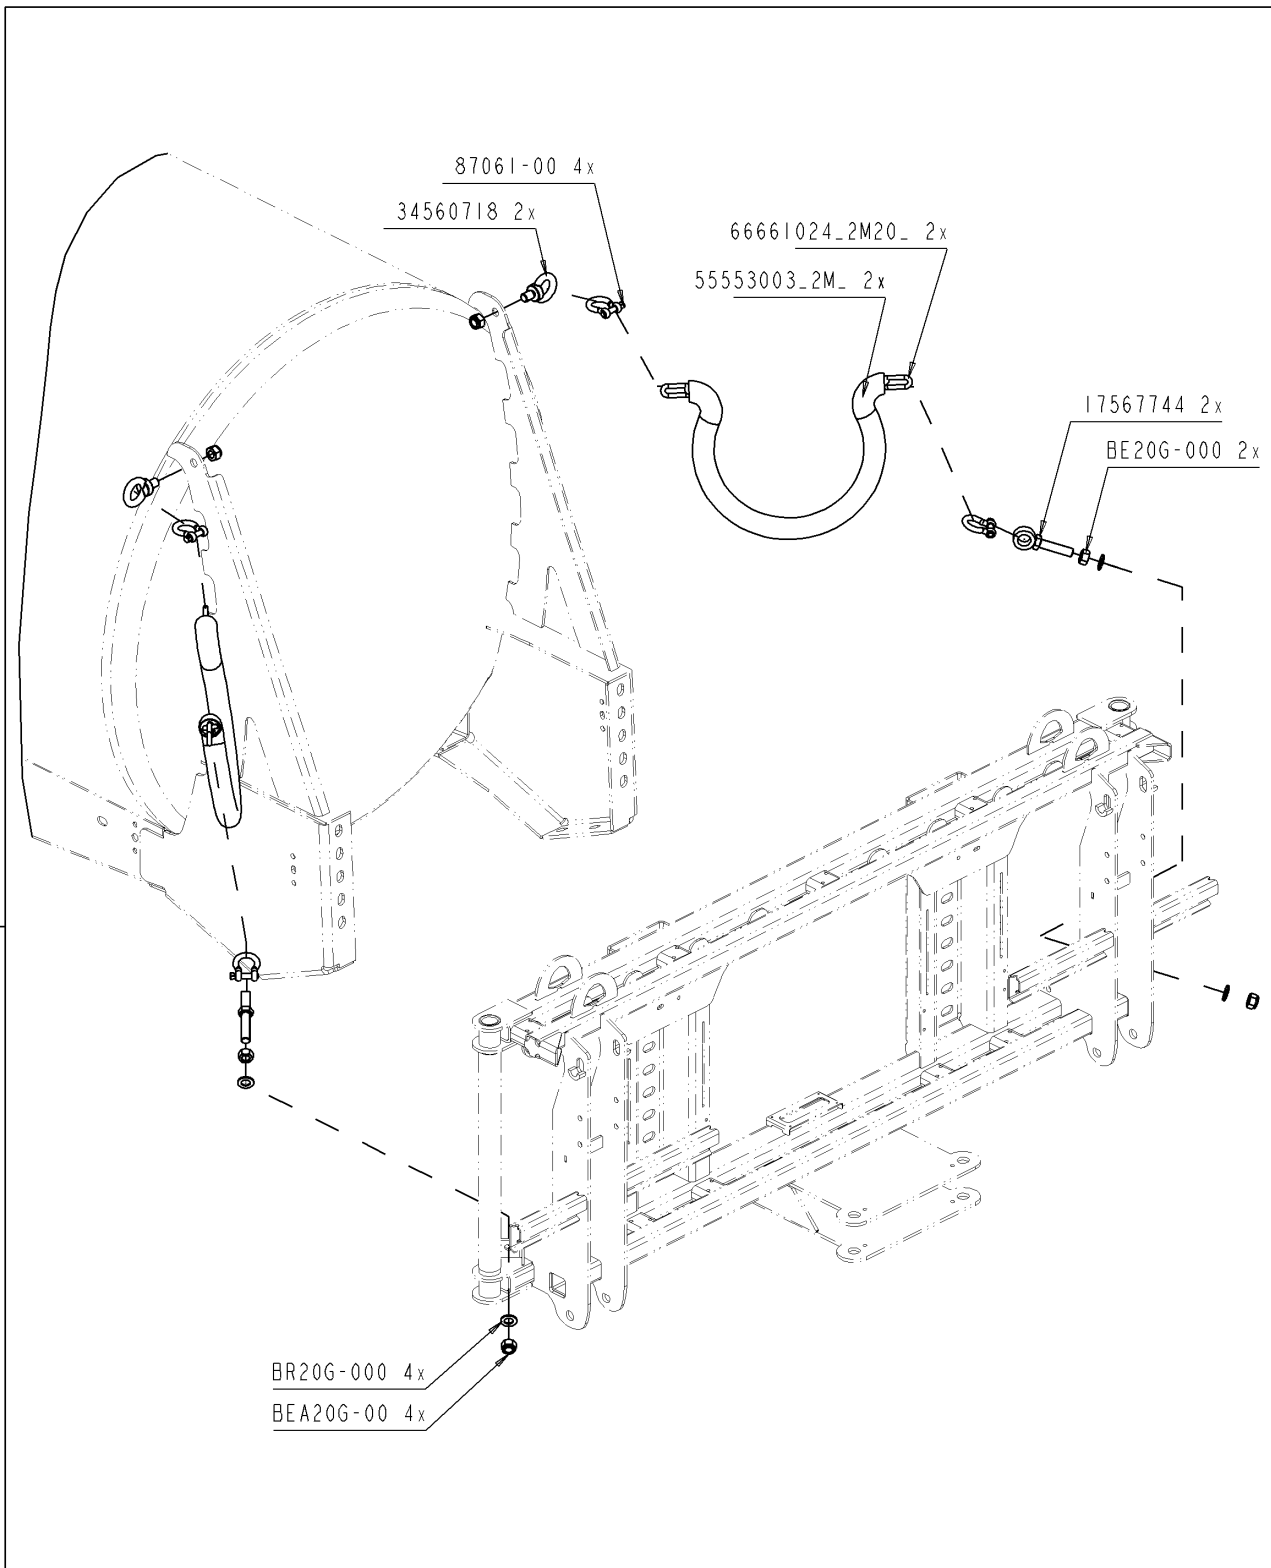

21146/084

MODULO 2 8400 ME Althaus CH

76405004

AUSBALANCIERUNG BALKEN HUBV

BOOM LINKAGE BALANCING

AUSBALANCIERUNG BALKEN HUBV

EVENWICHT BOOM HEF

Ets **JOSKIN** S.A. Rue de Wergifosse,39 -B 4630 SOUMAGNE Belgique
© Tous droits réservés - Alle rechten voorbehouden - Alle Rechten vorbehalten - All rights reserved