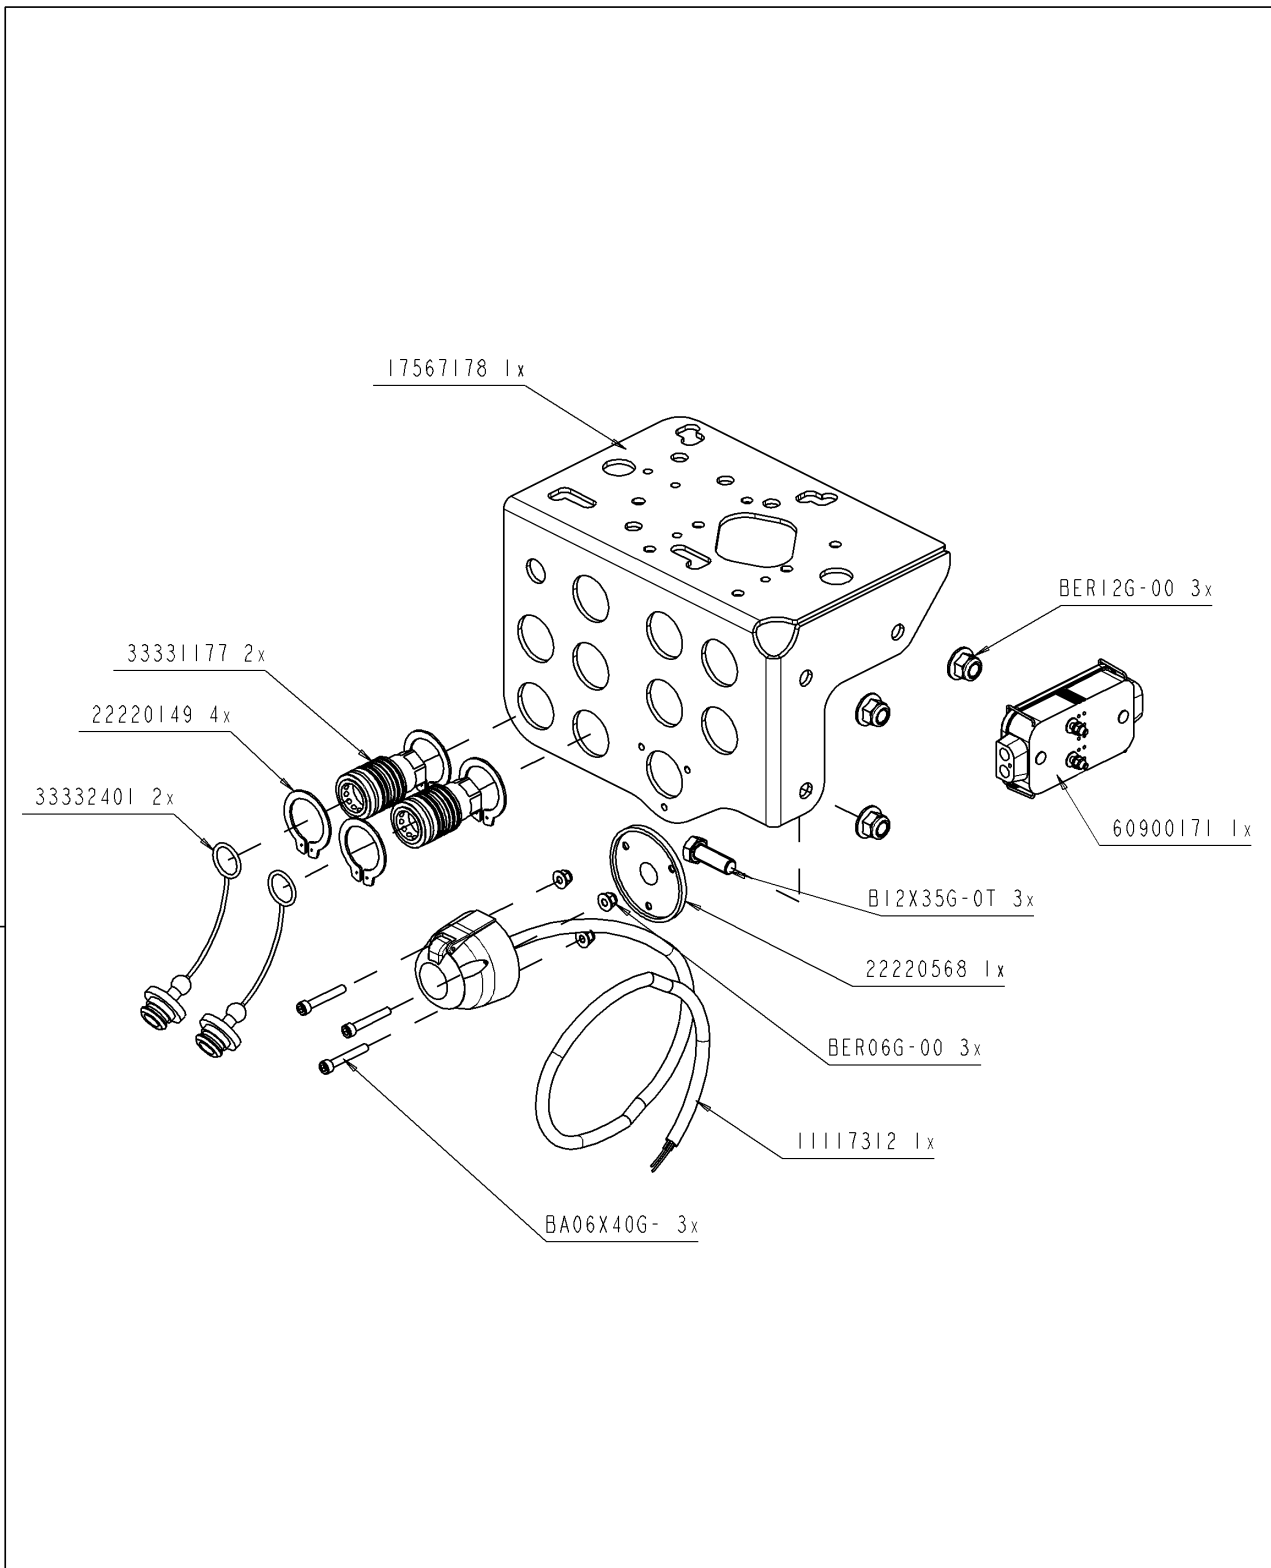

21146/084

MODULO 2 8400 ME Althaus CH

6060630069

VORMONTAGE ST?ZE HYD BLOCK

VORMONTAGE ST?ZE HYD BLOCK

VOORMONTAGE STEUN HYD BLOK

PRE-MONTAJE SOPORTE BLOQUE HID.

Ets **JOSKIN** S.A. Rue de Wergifosse,39 -B 4630 SOUMAGNE Belgique

© Tous droits réservés - Alle rechten voorbehouden - Alle Rechten vorbehalten - All rights reserved