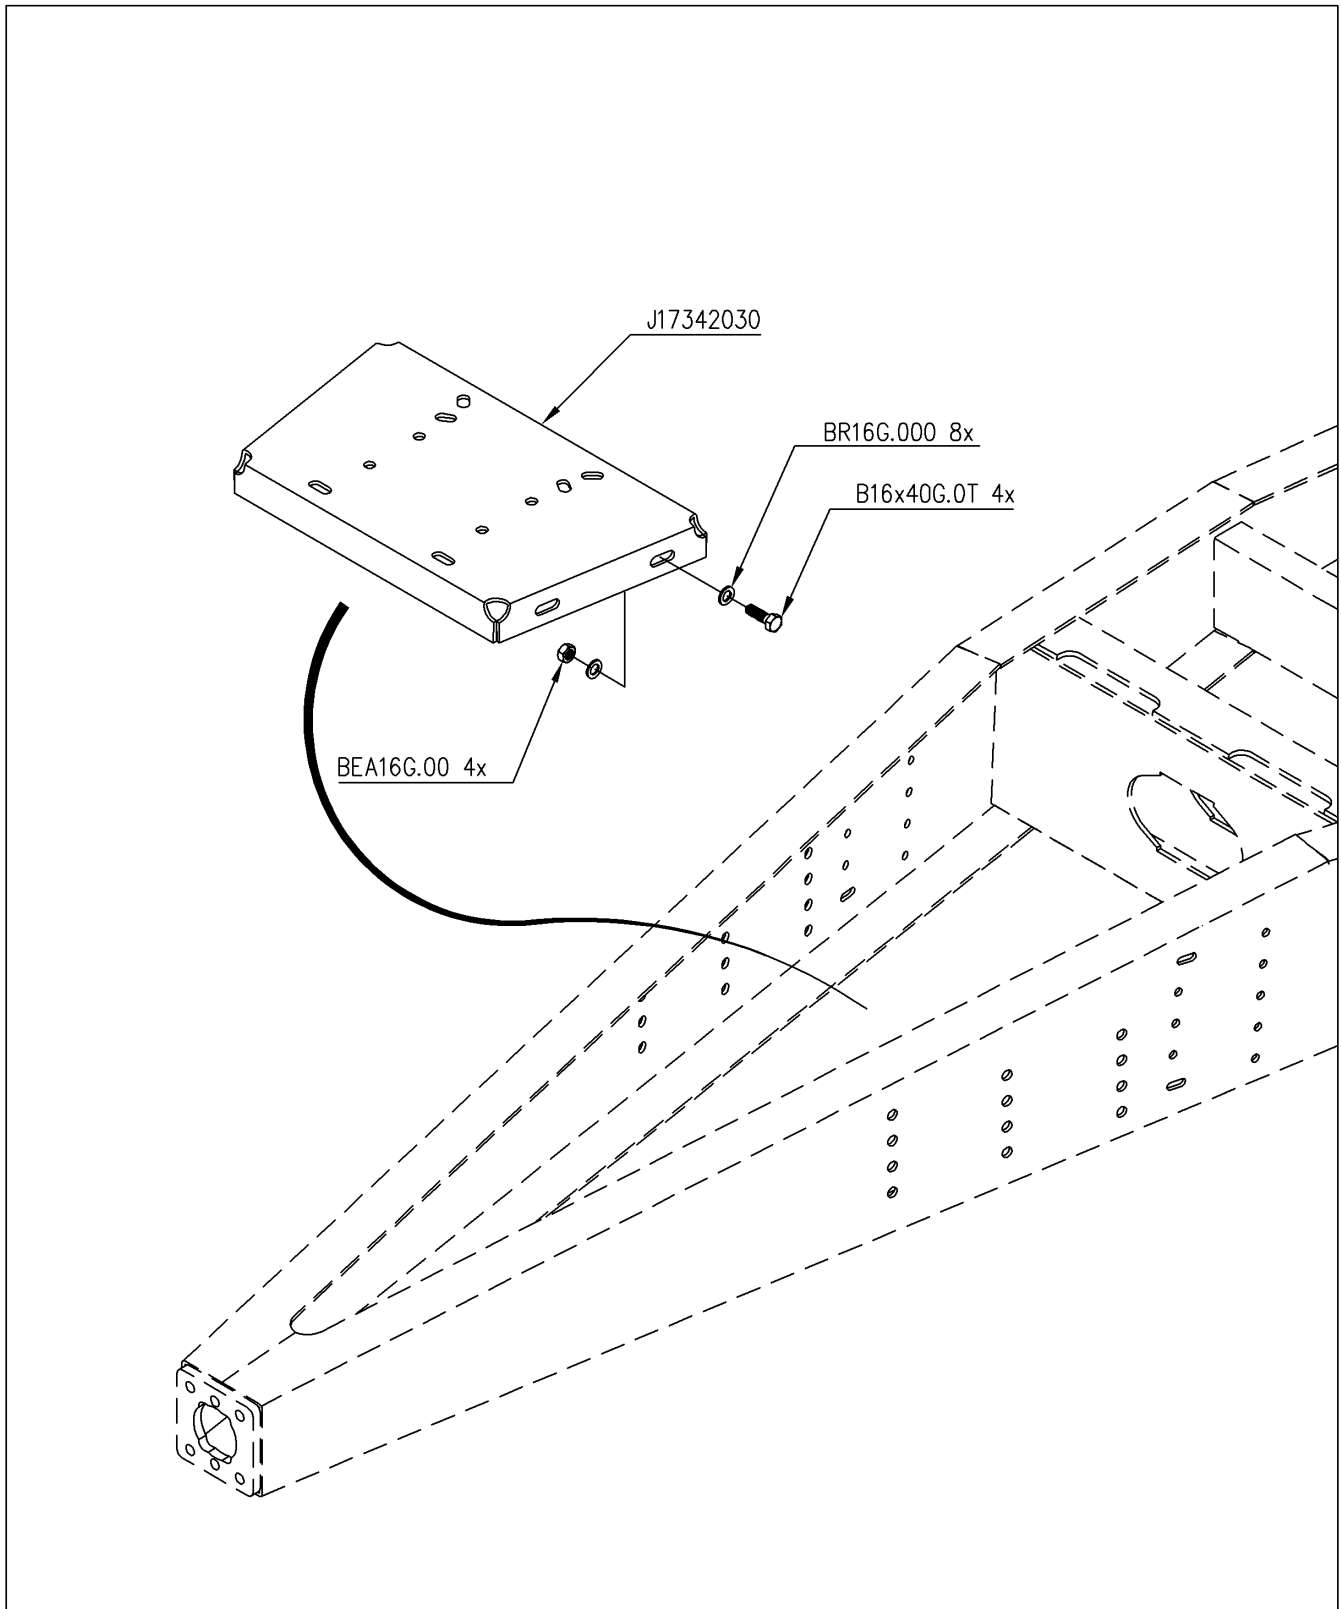

Artikel	Benennung	Menge
J45672090A	BEFESTIGUNGSWINK BLATTF MODULO2	1
J17342014	AUFHEBUNGARM 550 mm	2
J17342015	AUFHEBUNGARM 550 mm	2
J17342021	AUFHEBUNGARM 550 mm	1
J17342023	Halber Pendeltisch für	1
J17342025	Halber Pendeltisch für	1
J17342028	PENDEL DEICHSEL MODULO 2	2
J17350170	...TIM/MOD2-KOMF/6-12000/RES	1
J22227012	SCHMIERNIPPEL M8X1,25	2
J22227030	SPANNSTIFT D8X50	2
J45672018	VERSTEKUNG	2
J81200940	BLATTFED QUERRICHTUNG 4T	1
J16122260	...ETRIER 16X122X260 GALVA+ECROUS	2
J45672090B	BEFESTIGUNGSWINK BLATTF MODULO2	1
B12X35G.0T	SCHRAUBE M12X35 DIN933 HEX T	2
B20X50G.0T	BOLZEN M20X50	6
B20X60G.0T	Bolzen M20X60	6
B20X70X1.5	SCHR 20X70X1.5 DIN 960 VERZ OHN FERT	4
BEA16G.00	SICHERHEITSMUTTER M16 DIN985	4
BEA20G.00	SICHERHEITSMUTTER M20	12
BEA20X1.5	SELBSTBLOCK MUTT M20X1,5	4
BER12G.00	SELBSTBLOCK MUTT M12 DIN 6926	2
BR12G.000	FLACHSCHEIBE 133X24X2,5 DIN125	2
BR20G.000	FLACHSCHEIBE D20	32
BR24G.000	FLACHSCHEIBE 25X44XX4,0	2