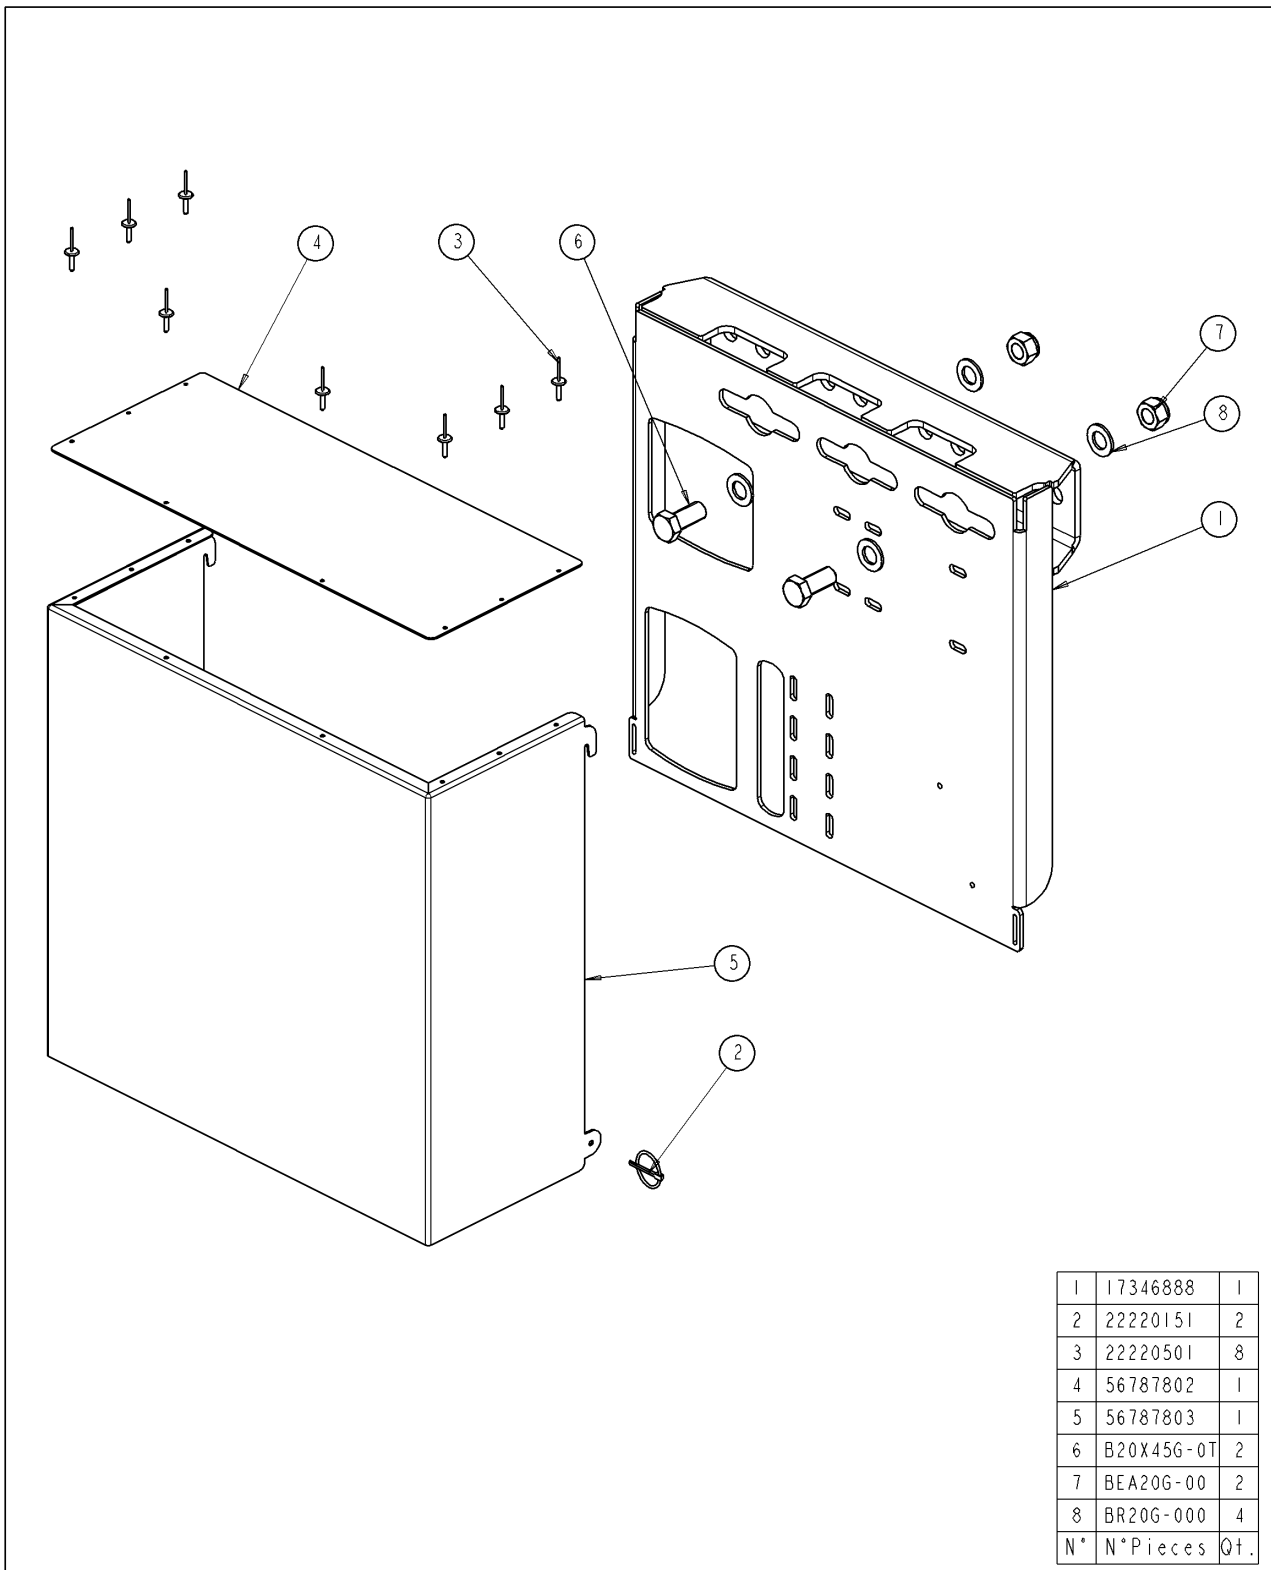

21146/084

MODULO 2 8400 ME Althaus CH

71545009

MTG ST?ZE 2-4 VERT FASS LI

MNT STAND 2-4 TANK DIST LE

MTG ST?ZE 2-4 VERT FASS LI

MTG STEUN 2-4 VERD TANK LI

Ets **JOSKIN** S.A. Rue de Wergifosse,39 -B 4630 SOUMAGNE Belgium
© Tous droits réservés - Alle rechten voorbehouden - Alle Rechten vorbehalten - All rights reserved