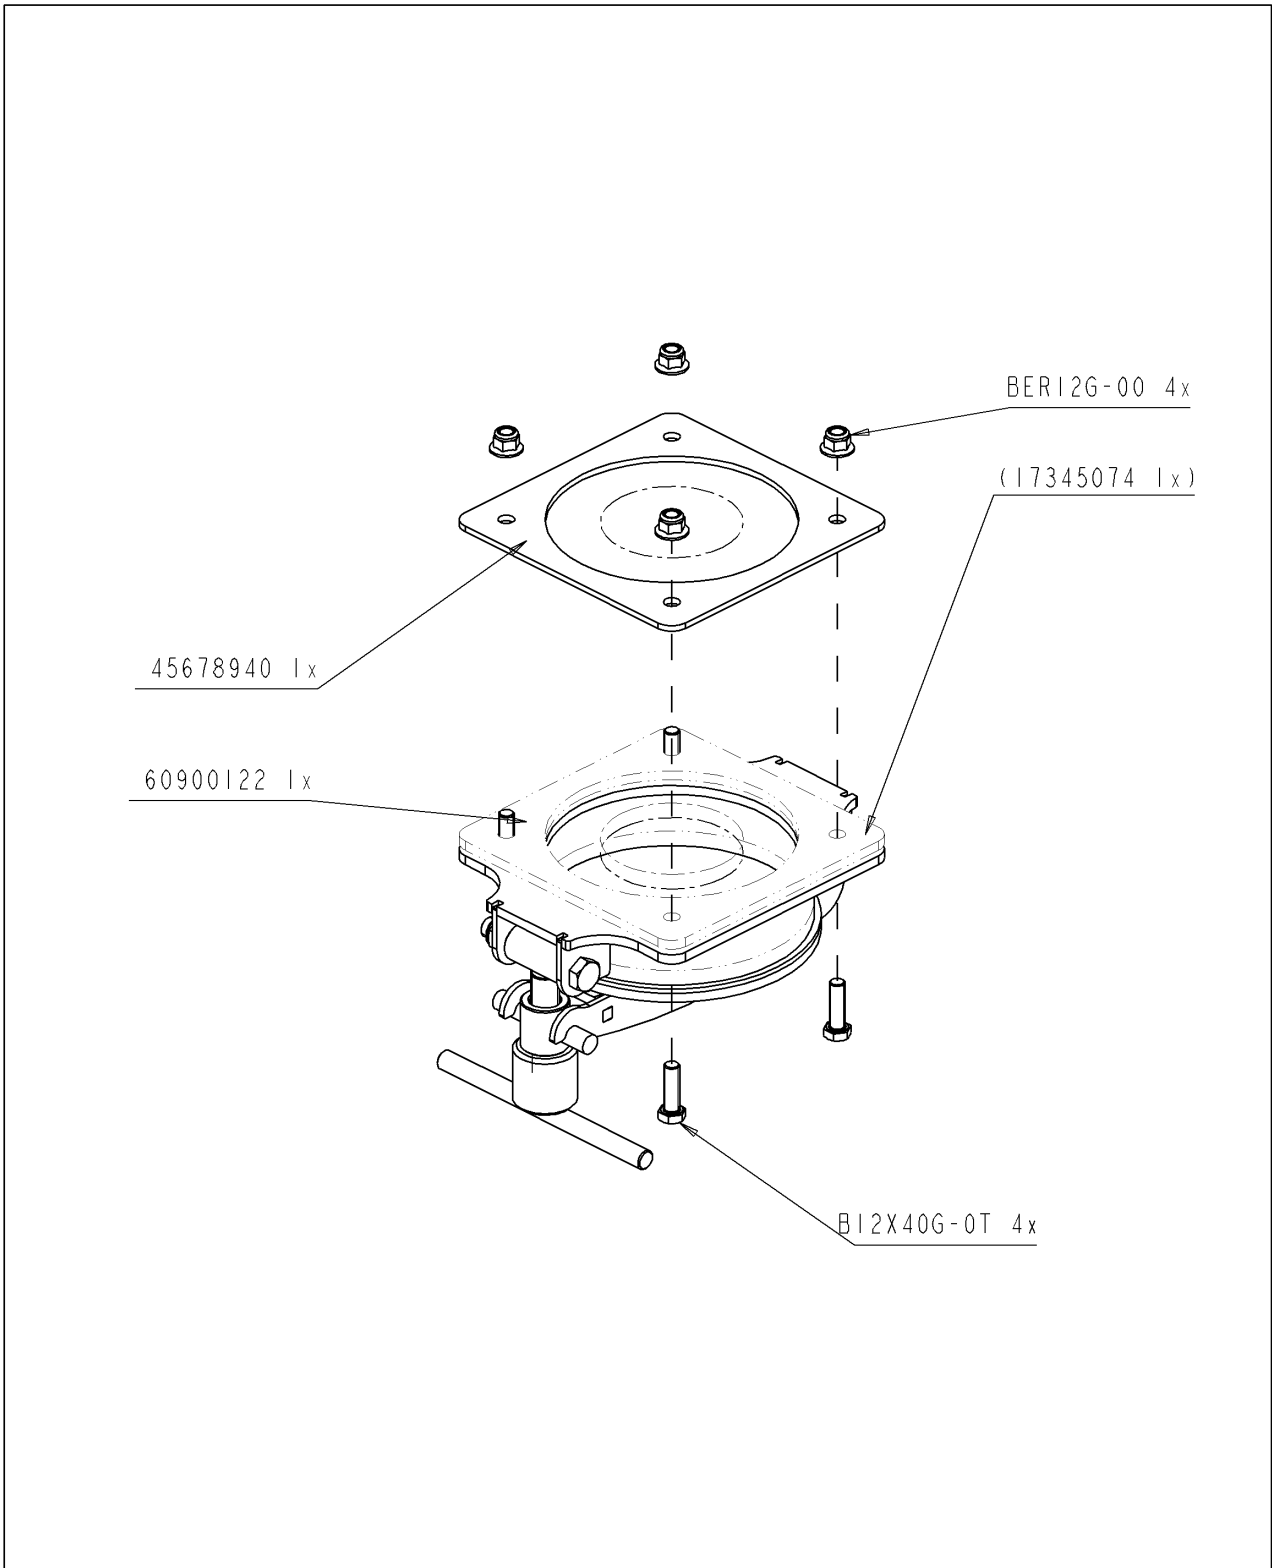

21146/084

MODULO 2 8400 ME Althaus CH

71502073

ENTLEHRUNGSSTOPFEN 8"

8"Ø DRAINING CAP

BOUCHON DE VIDANGE D8"

AFTAPDOP D8"