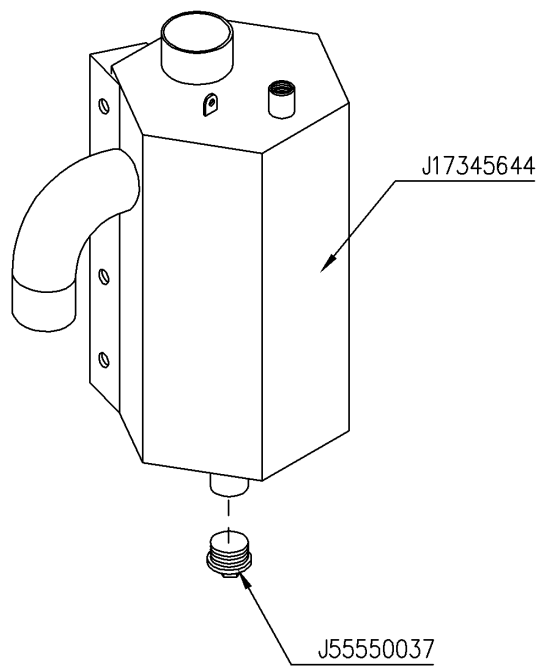

21146/084

MODULO 2 8400 ME Althaus CH

6060900113

MTG SIPHONAB 30L D80 POLEN

MTG SIPHONAB 30L D80 POLEN

MTG VOCHTVANGER 30L D80 POLEN

MTJ DEPURADOR 30L D80 POLONIA