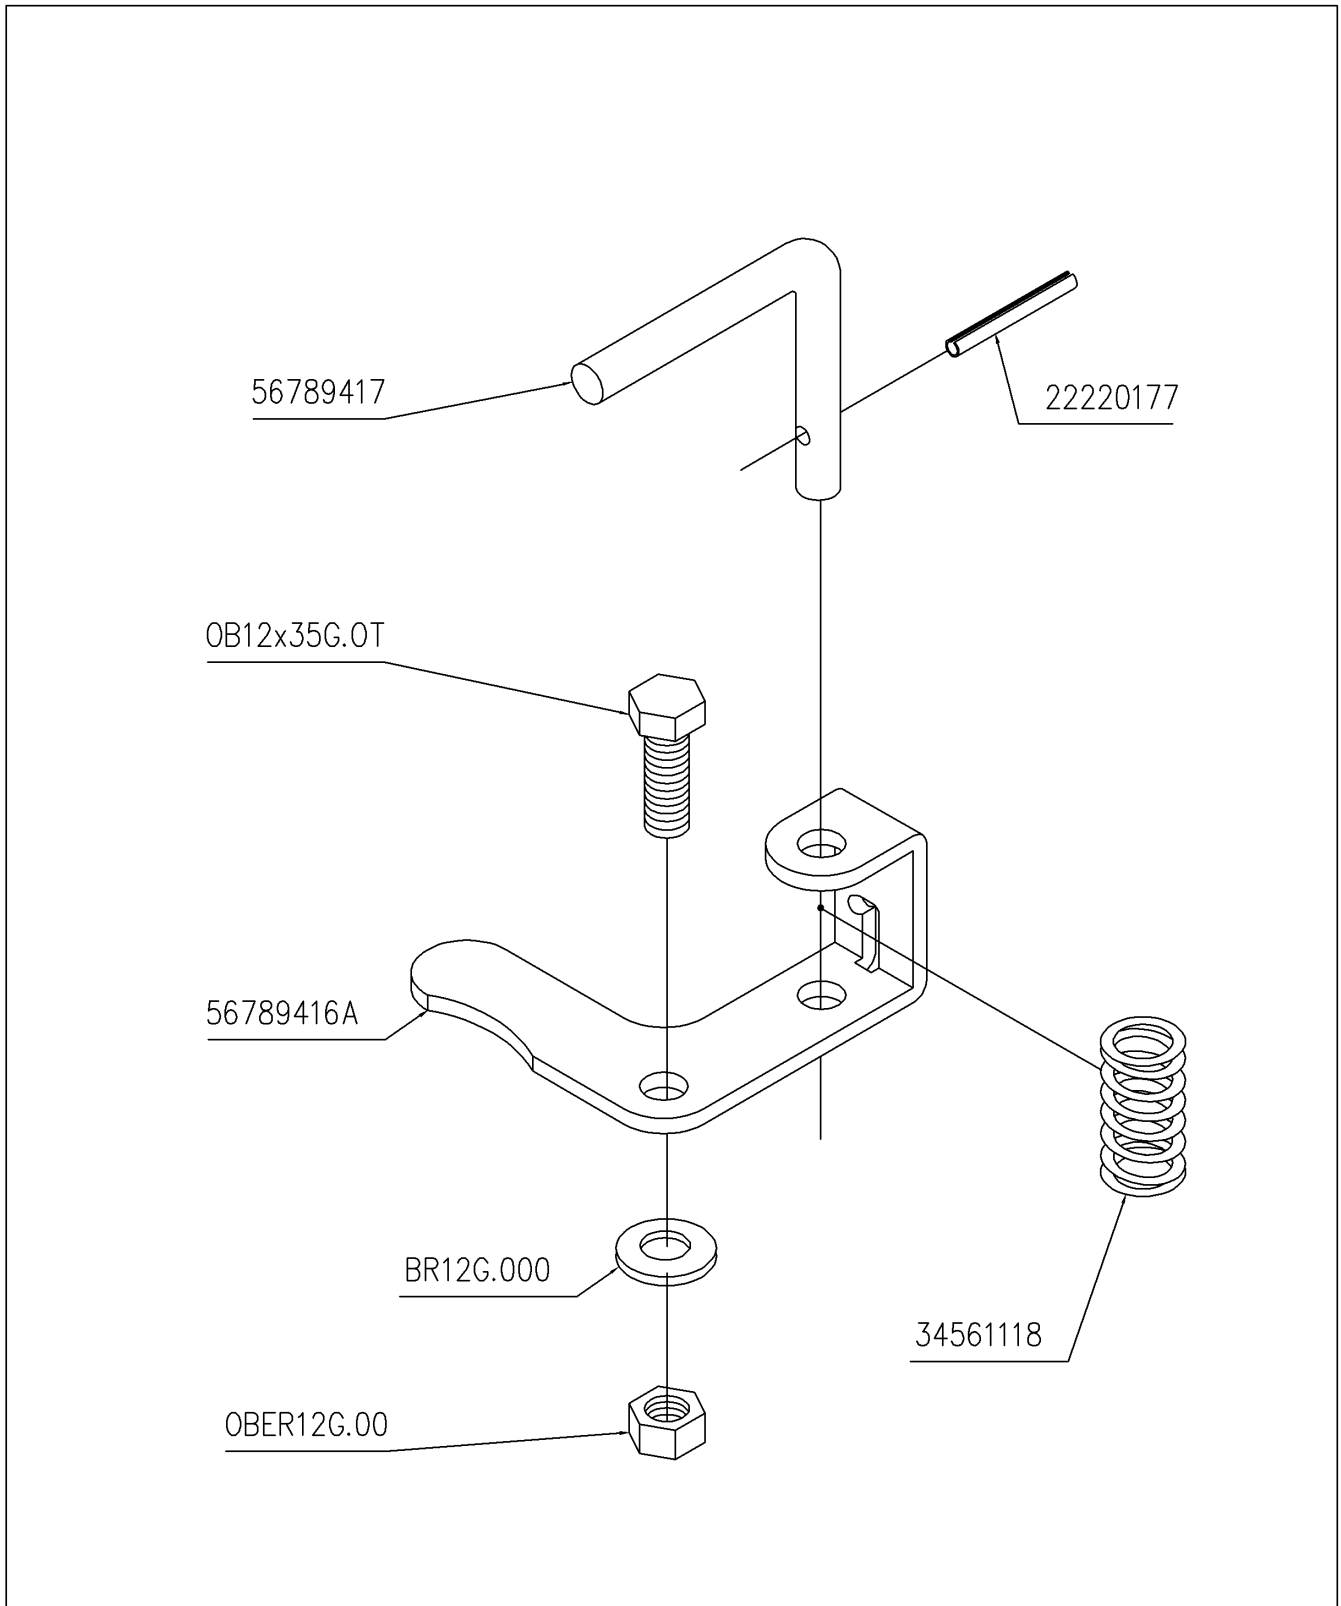

Artikel	Benennung	Menge
J11112014	Birne 12V 21W	2
J11112011	Birne 12V 5W	1
B05X20TCG	ZYLINDERSCHRAUBE M5X20	2
BE05G.000	MUTTER M5 DIN934 DIN934	4
BRG05.000	GROWER SCHEIBE M5	2
BRE05.000	STERNF UNTERLEGSCH DIN 6798A	2
J34566514	RECHTES LICHT	1