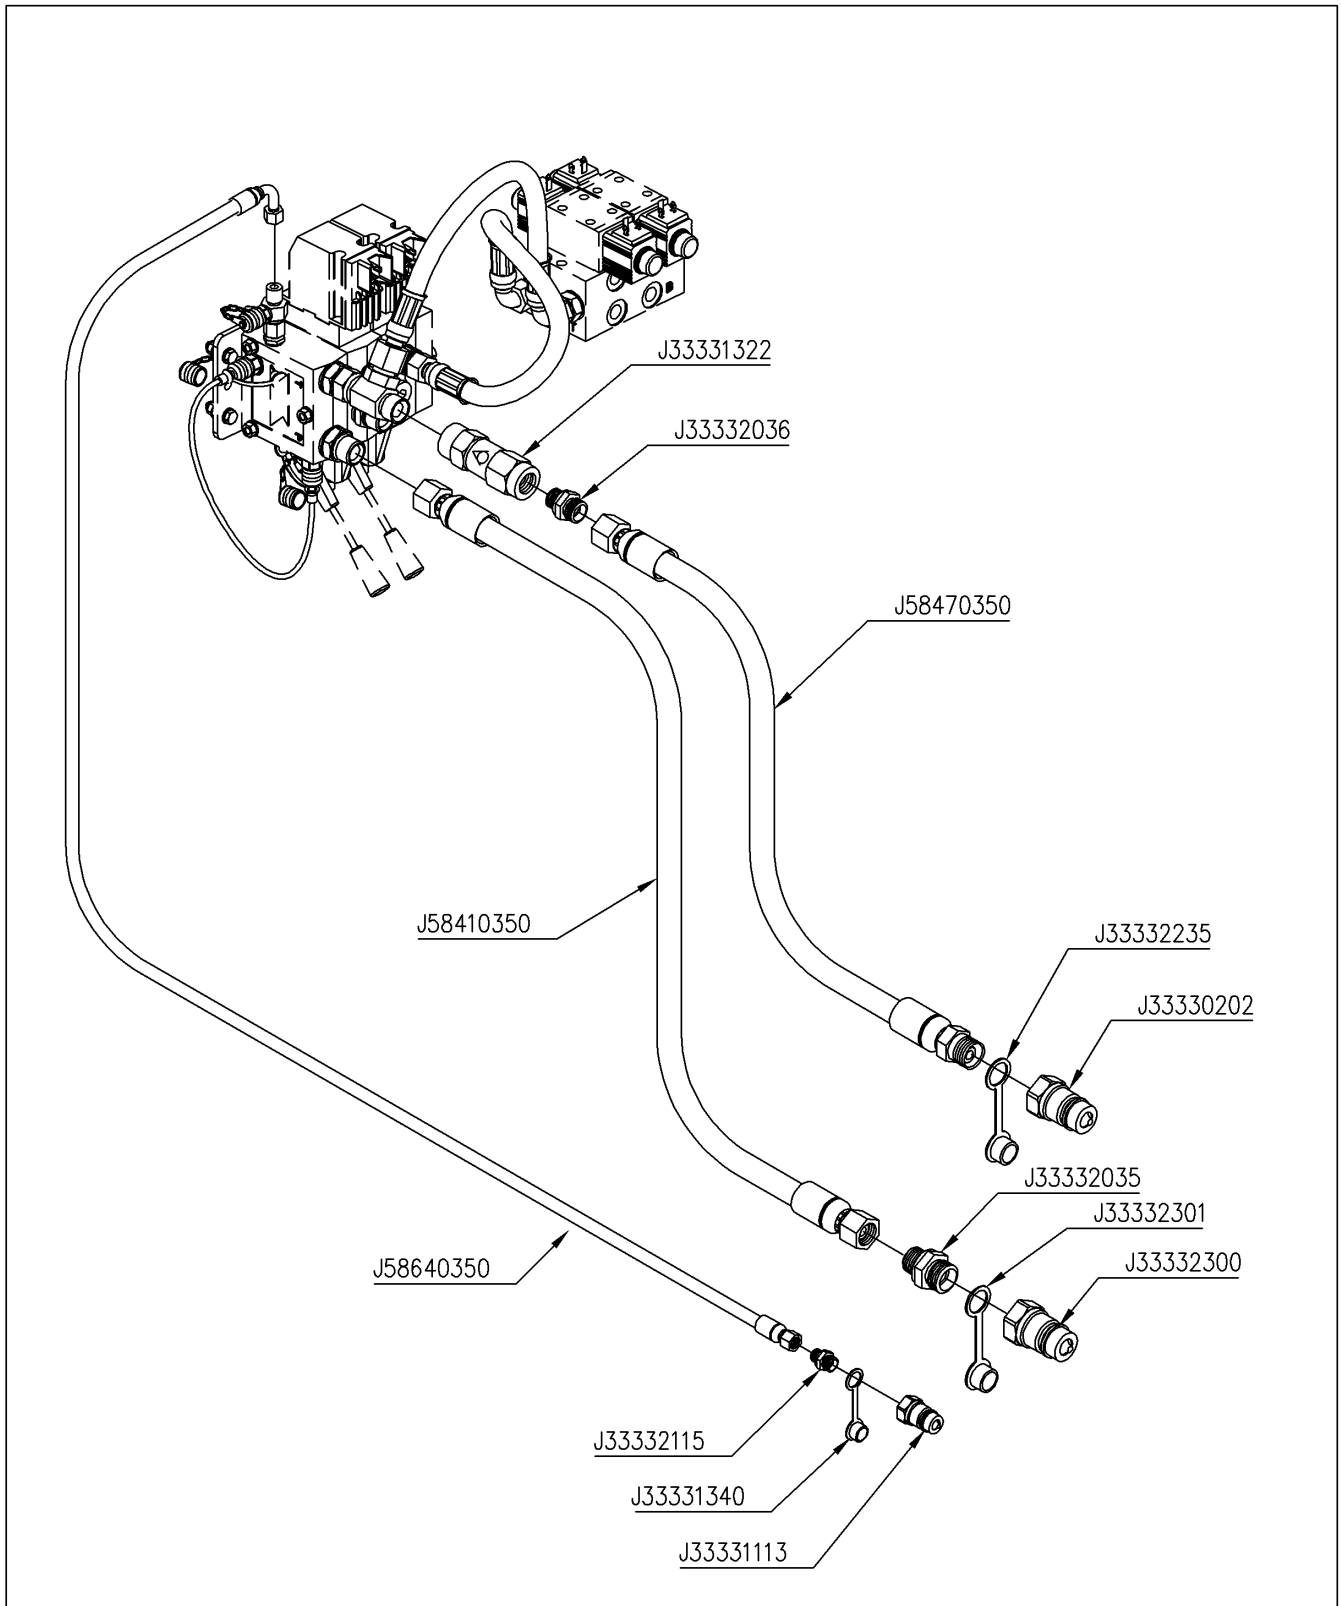

21146/084

MODULO 2 8400 ME Althaus CH

71537238

ANSCHLUSS EINGANGSB SCH PVG

CONNECT ENTRY BLOCK PVG VALVE

ANSCHLUSS EINGANGSB SCH PVG

AANSLUITING INGANGSBLOK PVG VENT