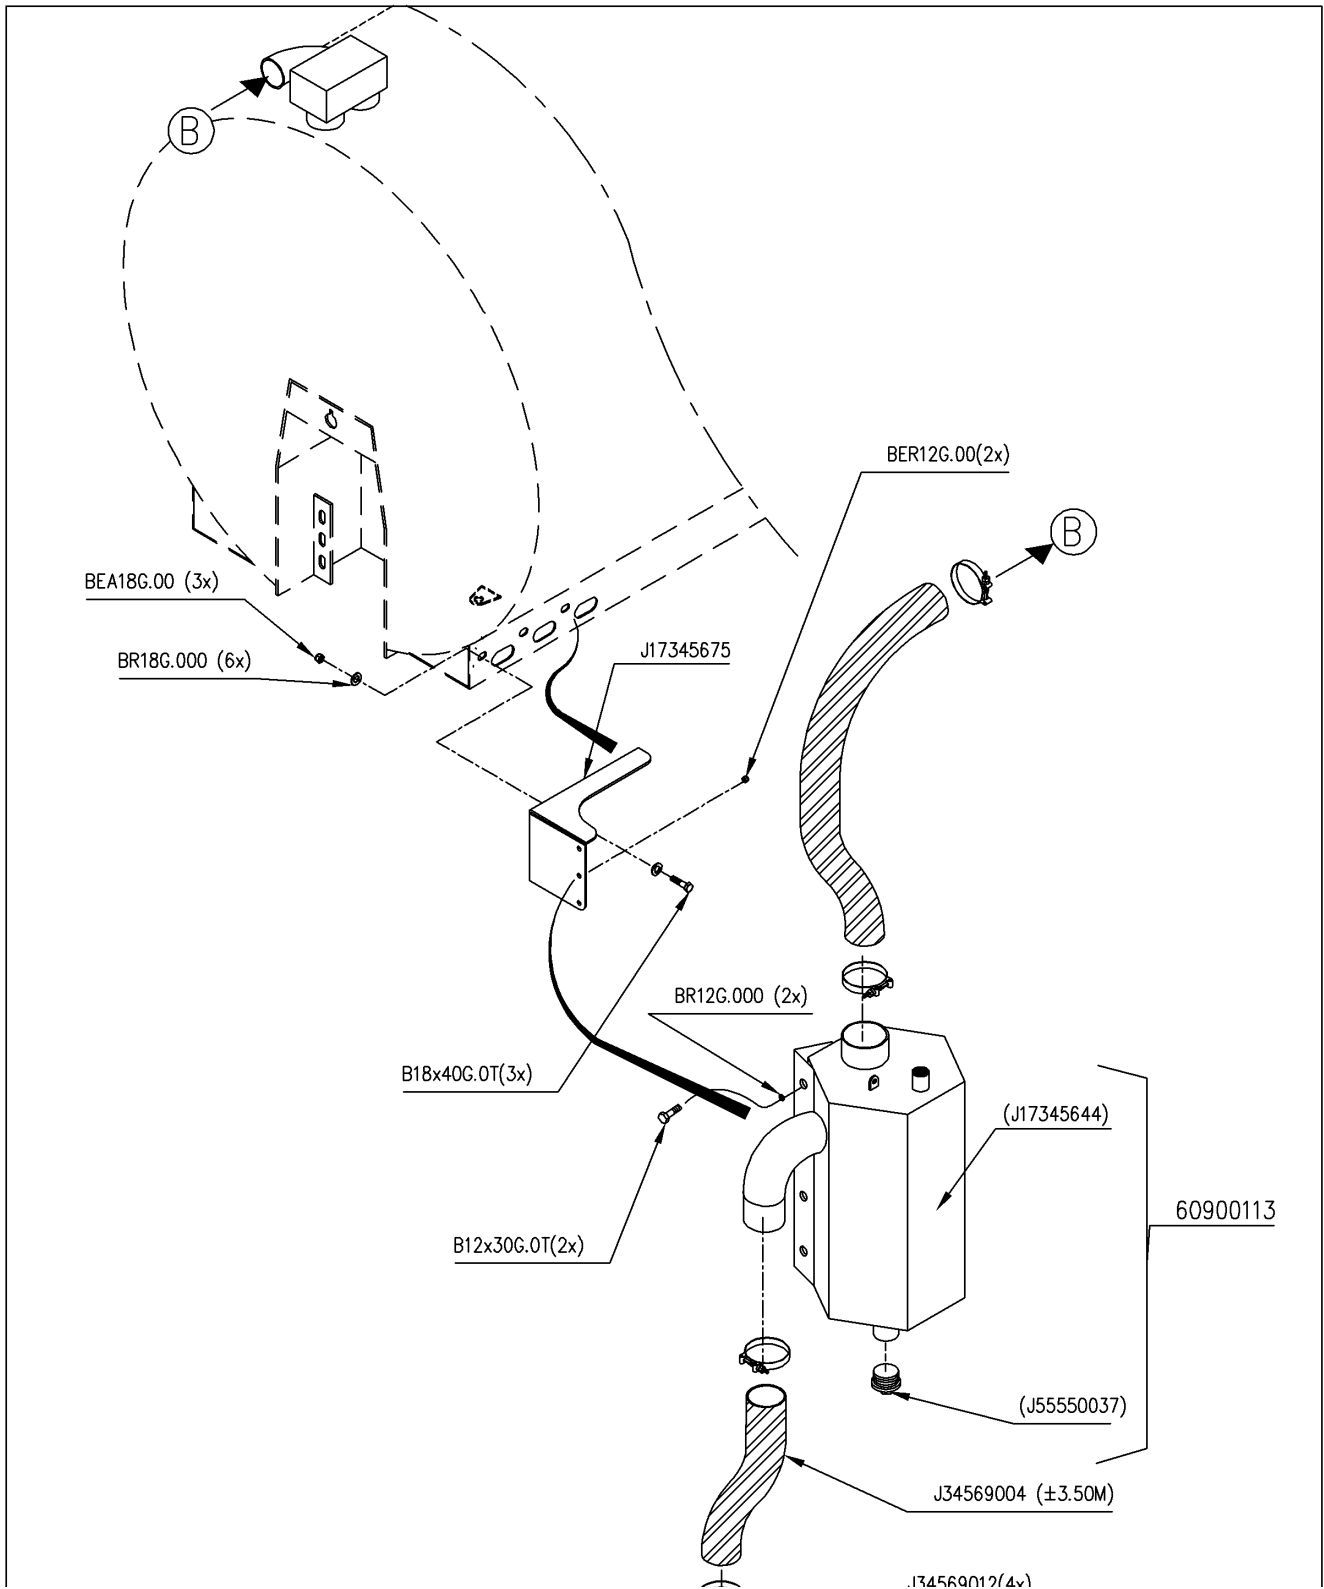

21146/084

MODULO 2 8400 ME Althaus CH

71415018

(D)

SEIT SIPHONABS 30L D80

(GB)

LATERAL PURGER 30L D80

(FR)

EPURATEUR 30L D80 LATERAL

(NL)

ZIJGEMONTEERDE VOCHTVANGER 30L D80