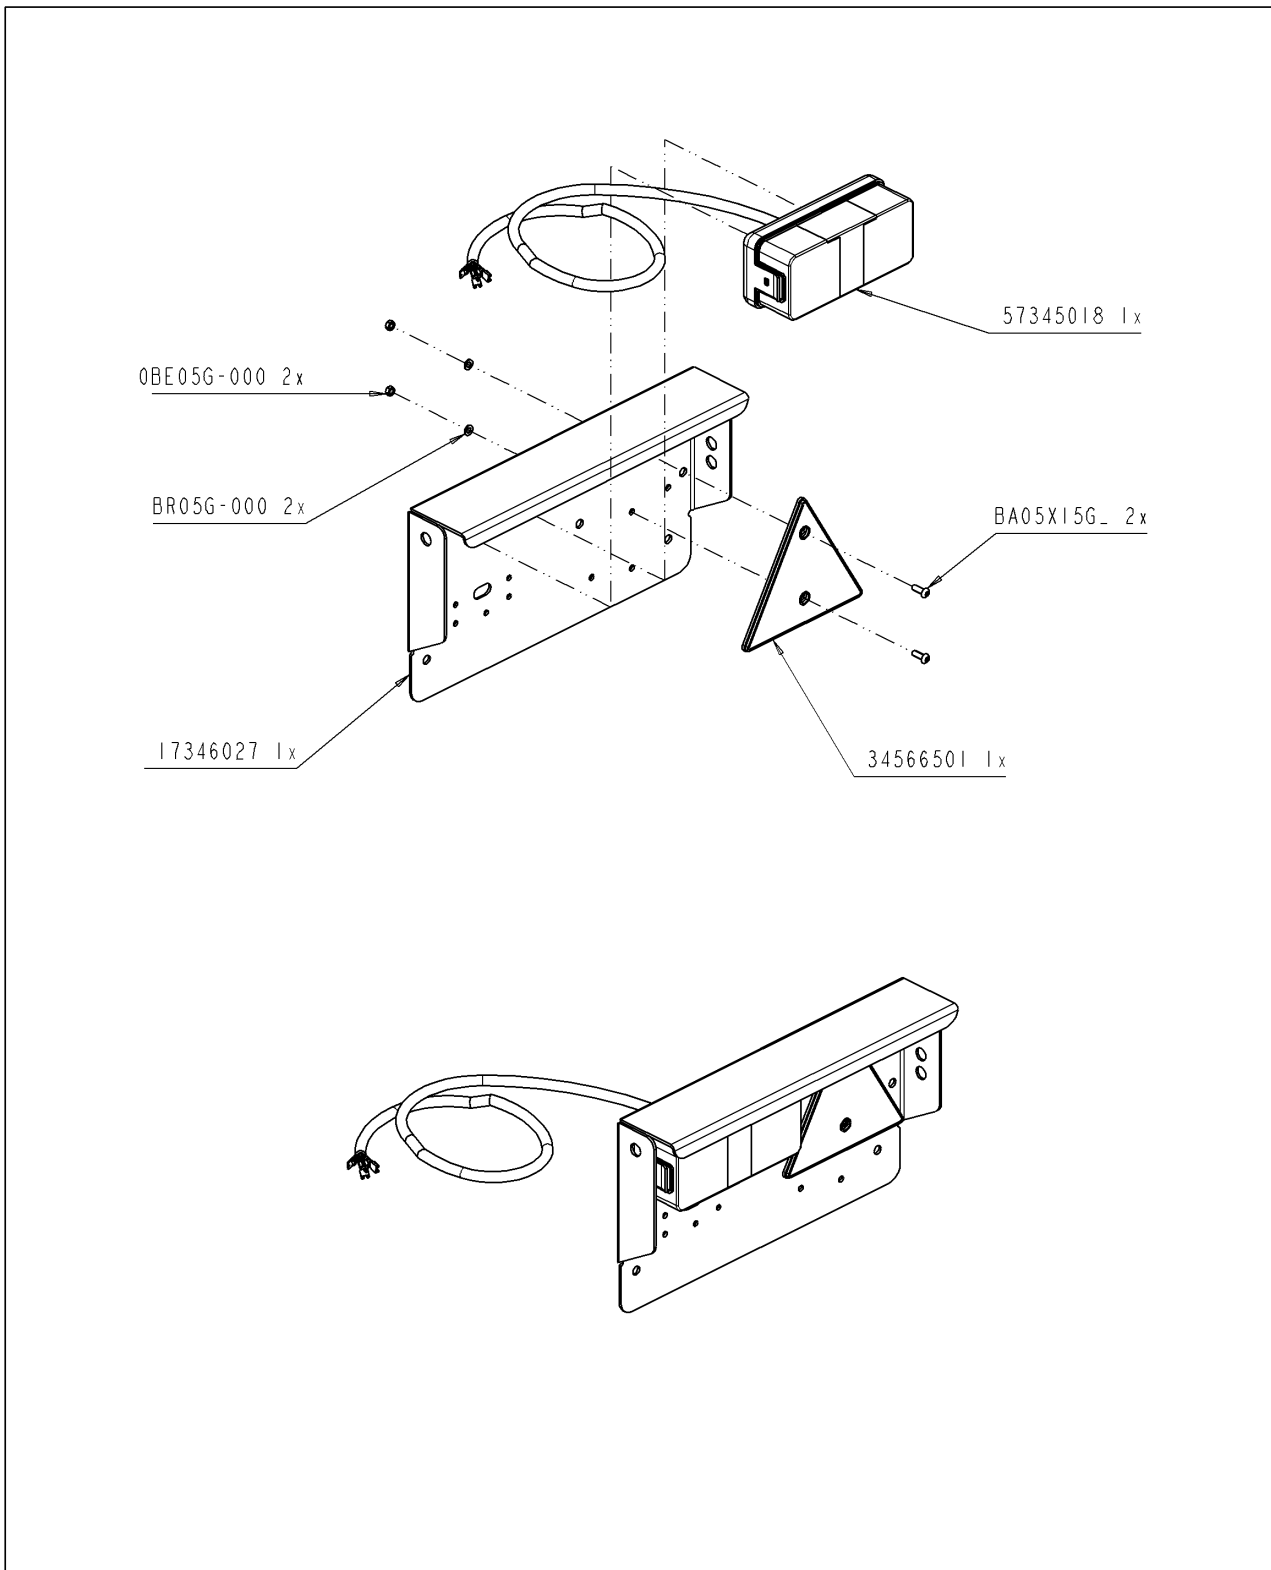

21146/084

MODULO 2 8400 ME Althaus CH

6060900142

LI BELEUCHT STANDARDMgIG 3M50

LI BELEUCHT STANDARDMgIG 3M50

VERLICHT LI STANDAARD 3M50

ILUMINACIÓN IZ ESTÁNDAR 3M50

Ets **JOSKIN** S.A. Rue de Wergifosse,39 -B 4630 SOUMAGNE Belgium
© Tous droits réservés - Alle rechten voorbehouden - Alle Rechten vorbehalten - All rights reserved