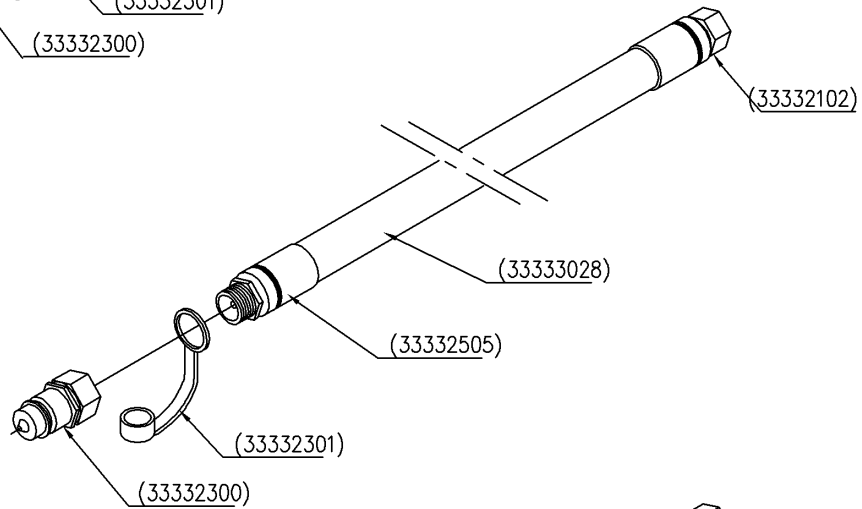

Artikel	Benennung	Menge
J33332152	MÄNNLICHER DOPPELNIPPEL 12L R1/4"	2
J33332021	ORIENTIERBARES GLATTES T-STÜCK 12L	1
J58010037	Schlauch 3/8" 0m37 3057(90d)-2220	1

58400860 (2x)

58330860

58110900 (2x)

Modeles belges  
 8400ME  
 8400MEB  
 8400MET  
 8400METB  
 8400ES  
 8400S  
 8400TS  
 8400MED (D)  
 8400MEDB (D)  
 8400S (D)