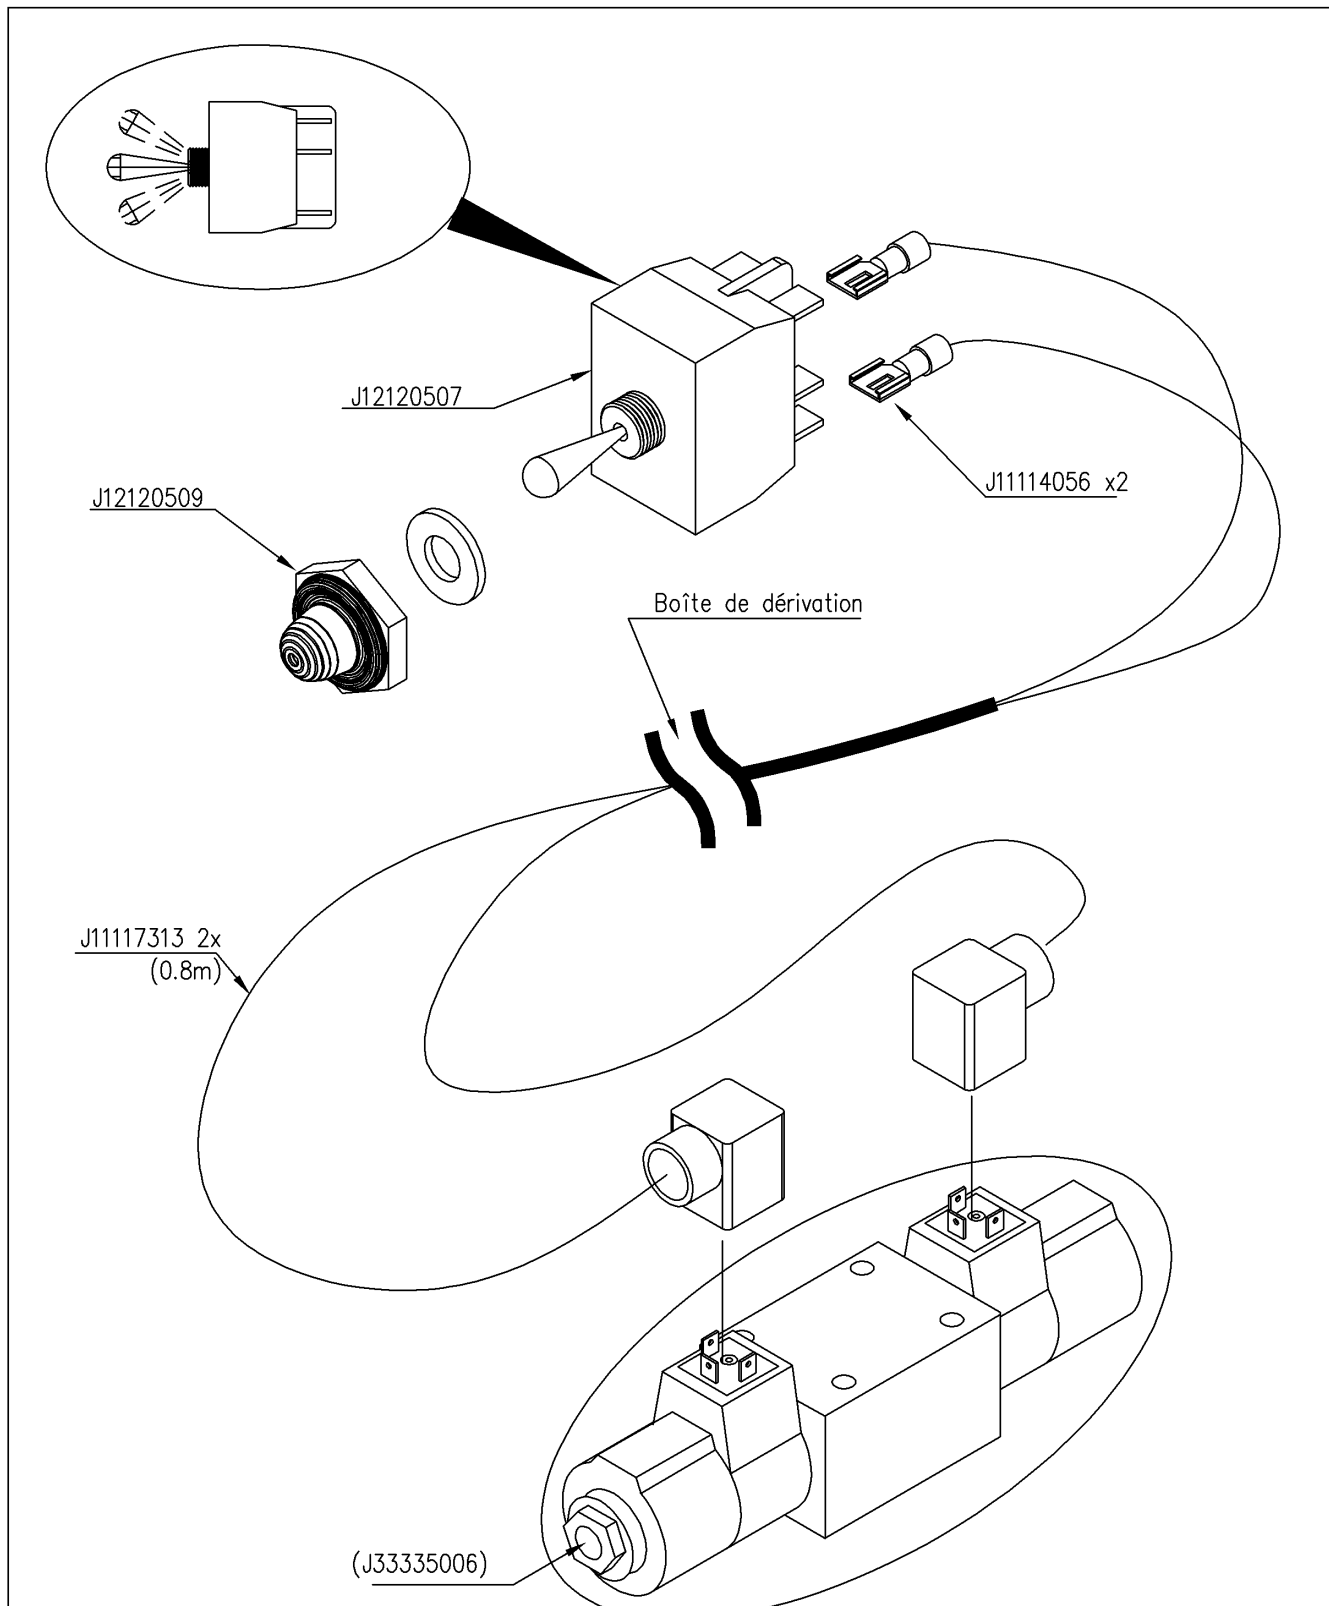

21146/084

MODULO 2 8400 ME Althaus CH

71537553

SCHALTER DOPP PFOST IM/OFF

DBL POST SWITCH IMP/OFF

INTERRUPTEUR DBL POT IMP/OFF IMP+NG6

SCHAKELAAR DBL POOT IMP/OFF