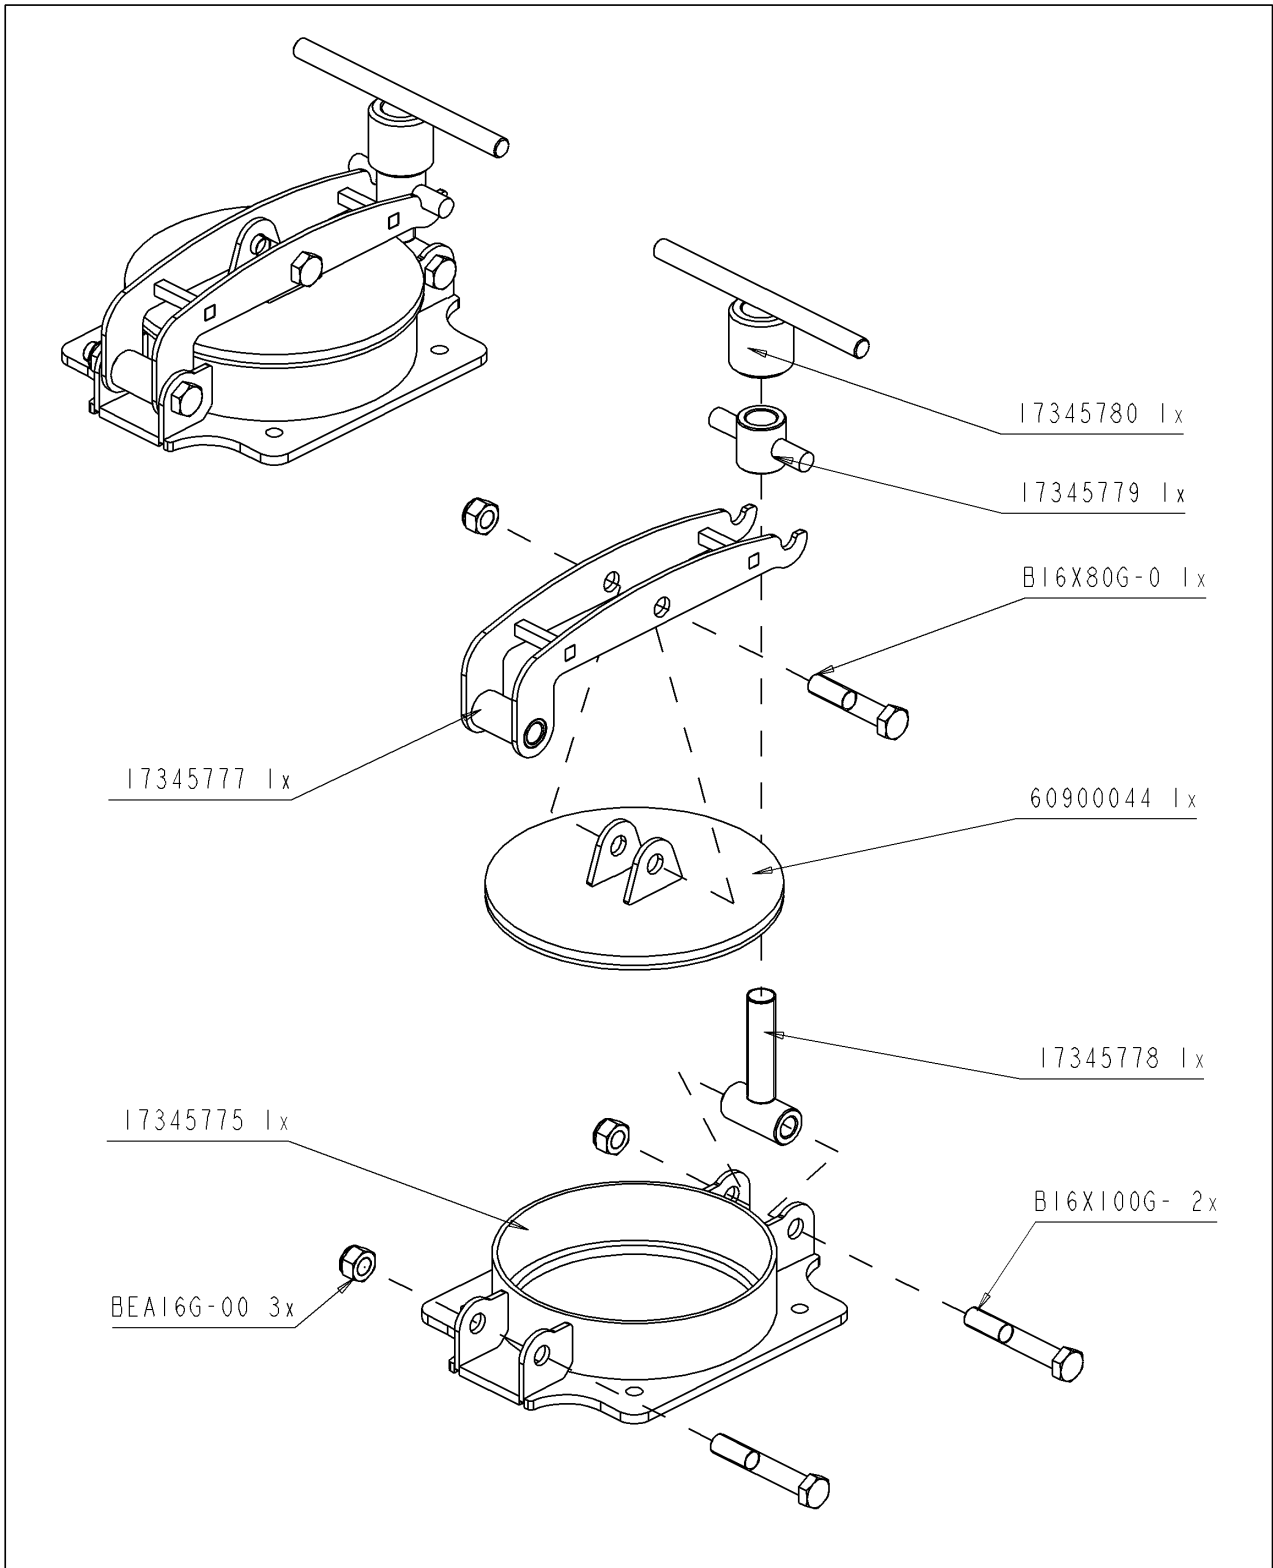

21146/084

MODULO 2 8400 ME Althaus CH

6060900122

WEIBL STOPFEN SCHNELLVERSCH 8"

WEIBL STOPFEN SCHNELLVERSCH 8"

KAP VROUW SNEKOP 8"

TAPA HEMBRA RÁP 8"