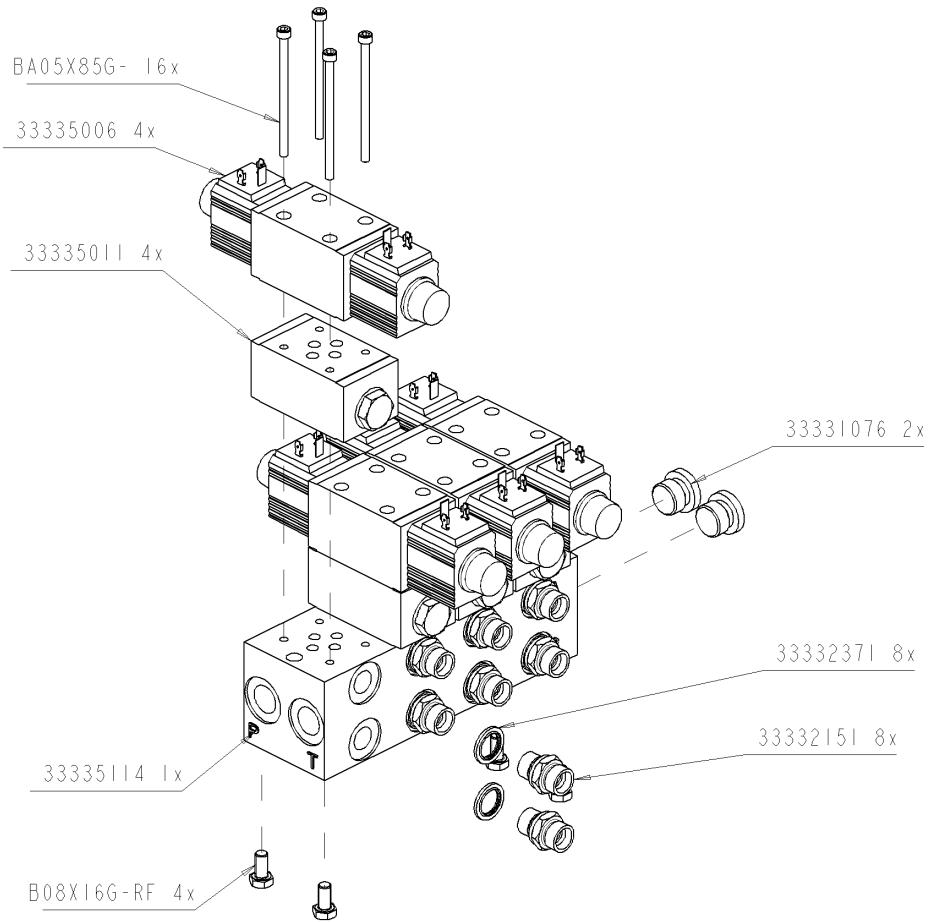

21146/084

MODULO 2 8400 ME Althaus CH

71537204

BASISBLOCK 4XNG6

BASE 4xNG6

EMBASE 4xNG6

BASISBLOK 4xNG6

Ets **JOSKIN** S.A. Rue de Wergifosse,39 -B 4630 SOUMAGNE Belgique
© Tous droits réservés - Alle rechten voorbehouden - Alle Rechten vorbehalten - All rights reserved