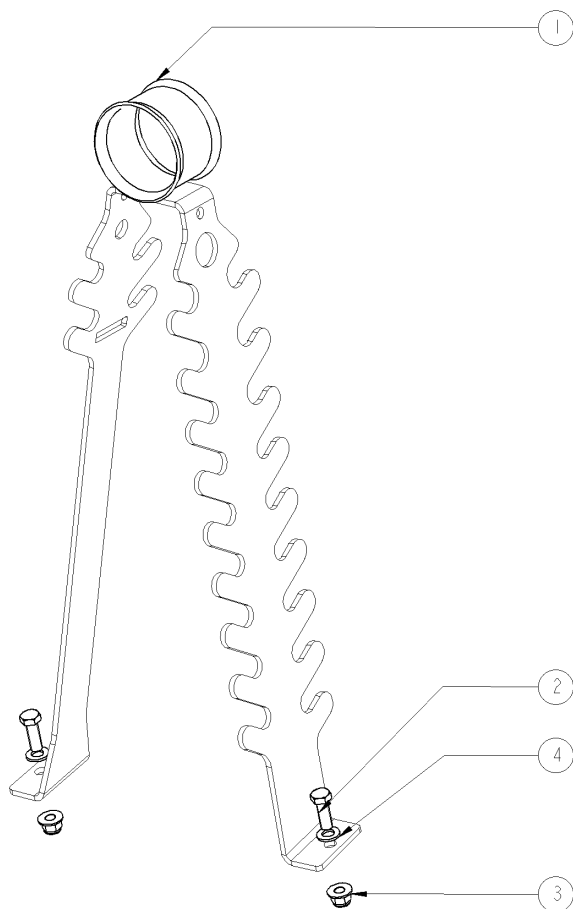

1	17346588	1
2	B12X356-0T	2
3	BER12G-00	2
4	BR12G-000	2
N°	N° Pieces	Qt.

21146/084

MODULO 2 8400 ME Althaus CH

71546004

ST?ZE HYDRAULIKSCHL FAHRGESTELL

HYD PIPE STAND CHASSIS

ST?ZE HYDRAULIKSCHL FAHRGESTELL

STEUN HYDR SLANG CHASSIS

Ets **JOSKIN** S.A. Rue de Wergifosse,39 -B 4630 SOUMAGNE Belgique

© Tous droits réservés - Alle rechten voorbehouden - Alle Rechten vorbehalten - All rights reserved