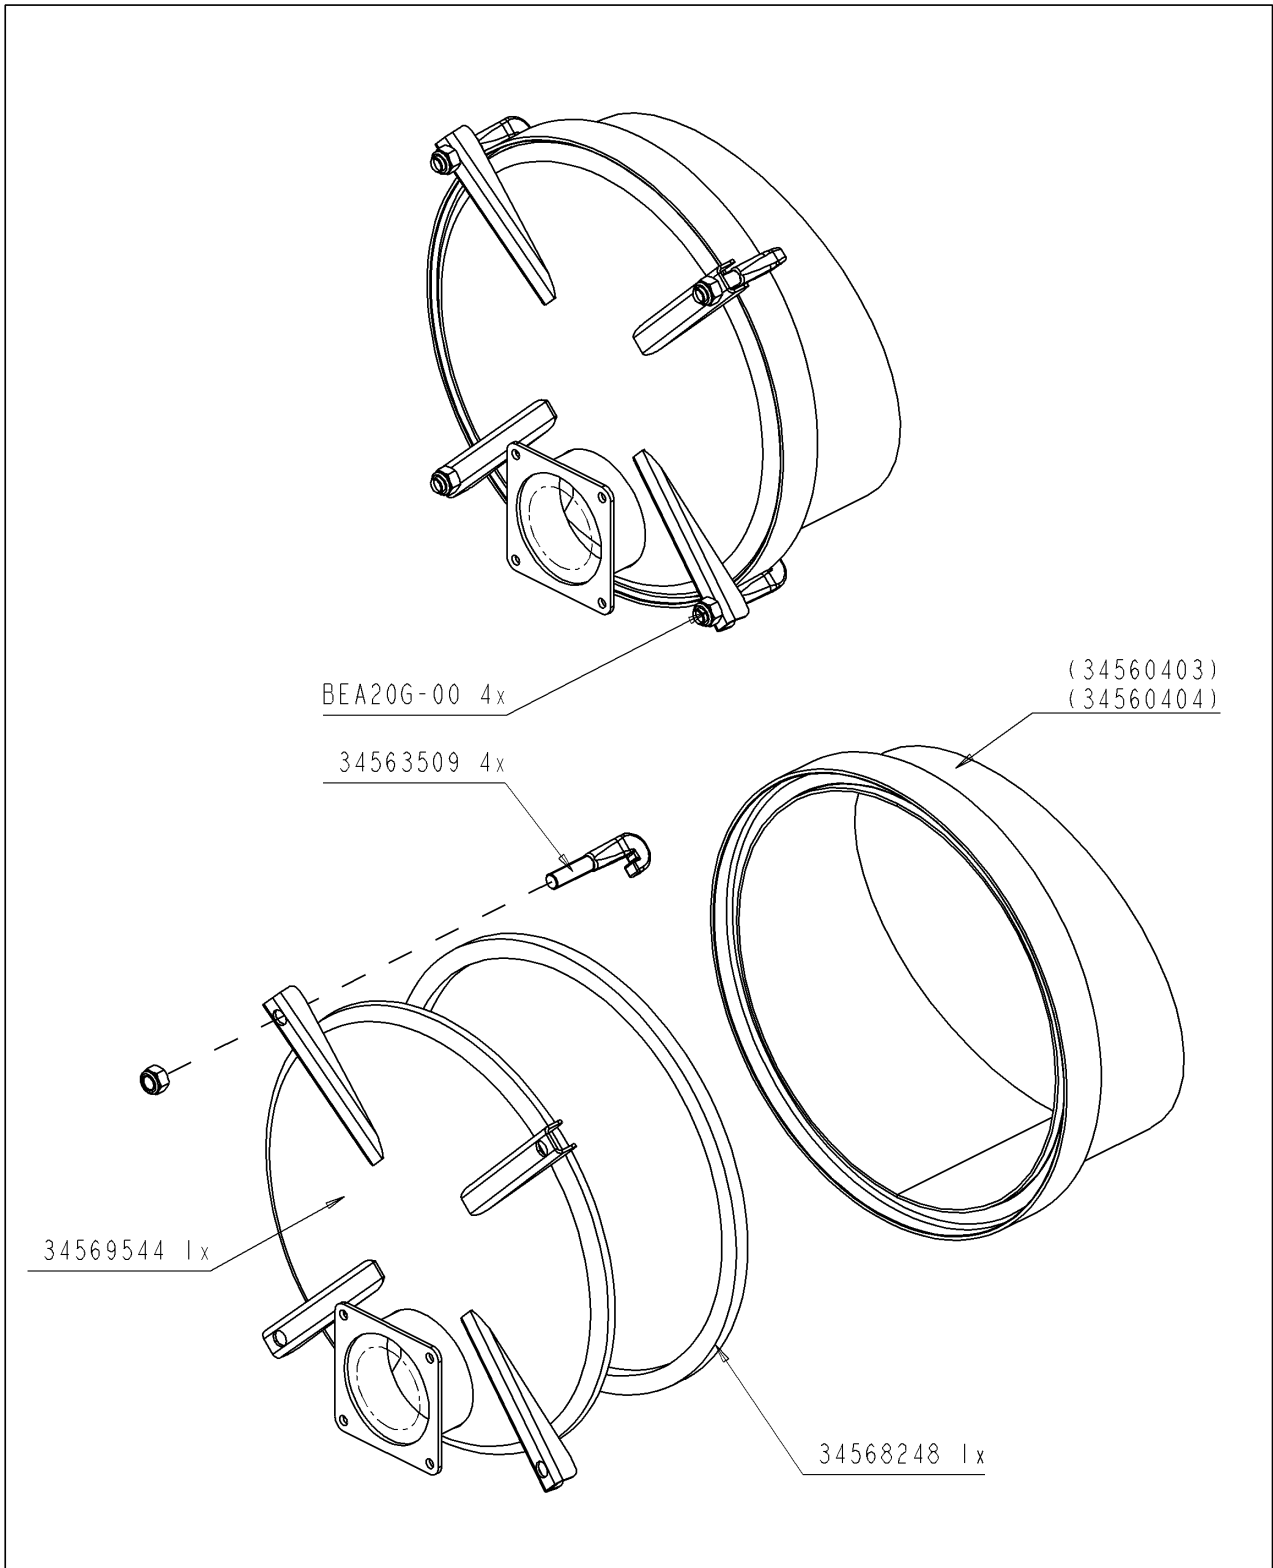

21146/084

MODULO 2 8400 ME Althaus CH

71500013

(D)

600 MM DECKEL MIT 1 6" AUSGANG

(GB)

COVER D600MM WITH 1 OUTLET 6"

(FR)

COUVERCLE D600MM AVEC 1 SORTIE D6"

(NL)

DEKSEL D600MM MET 1 UITLAAT D6"