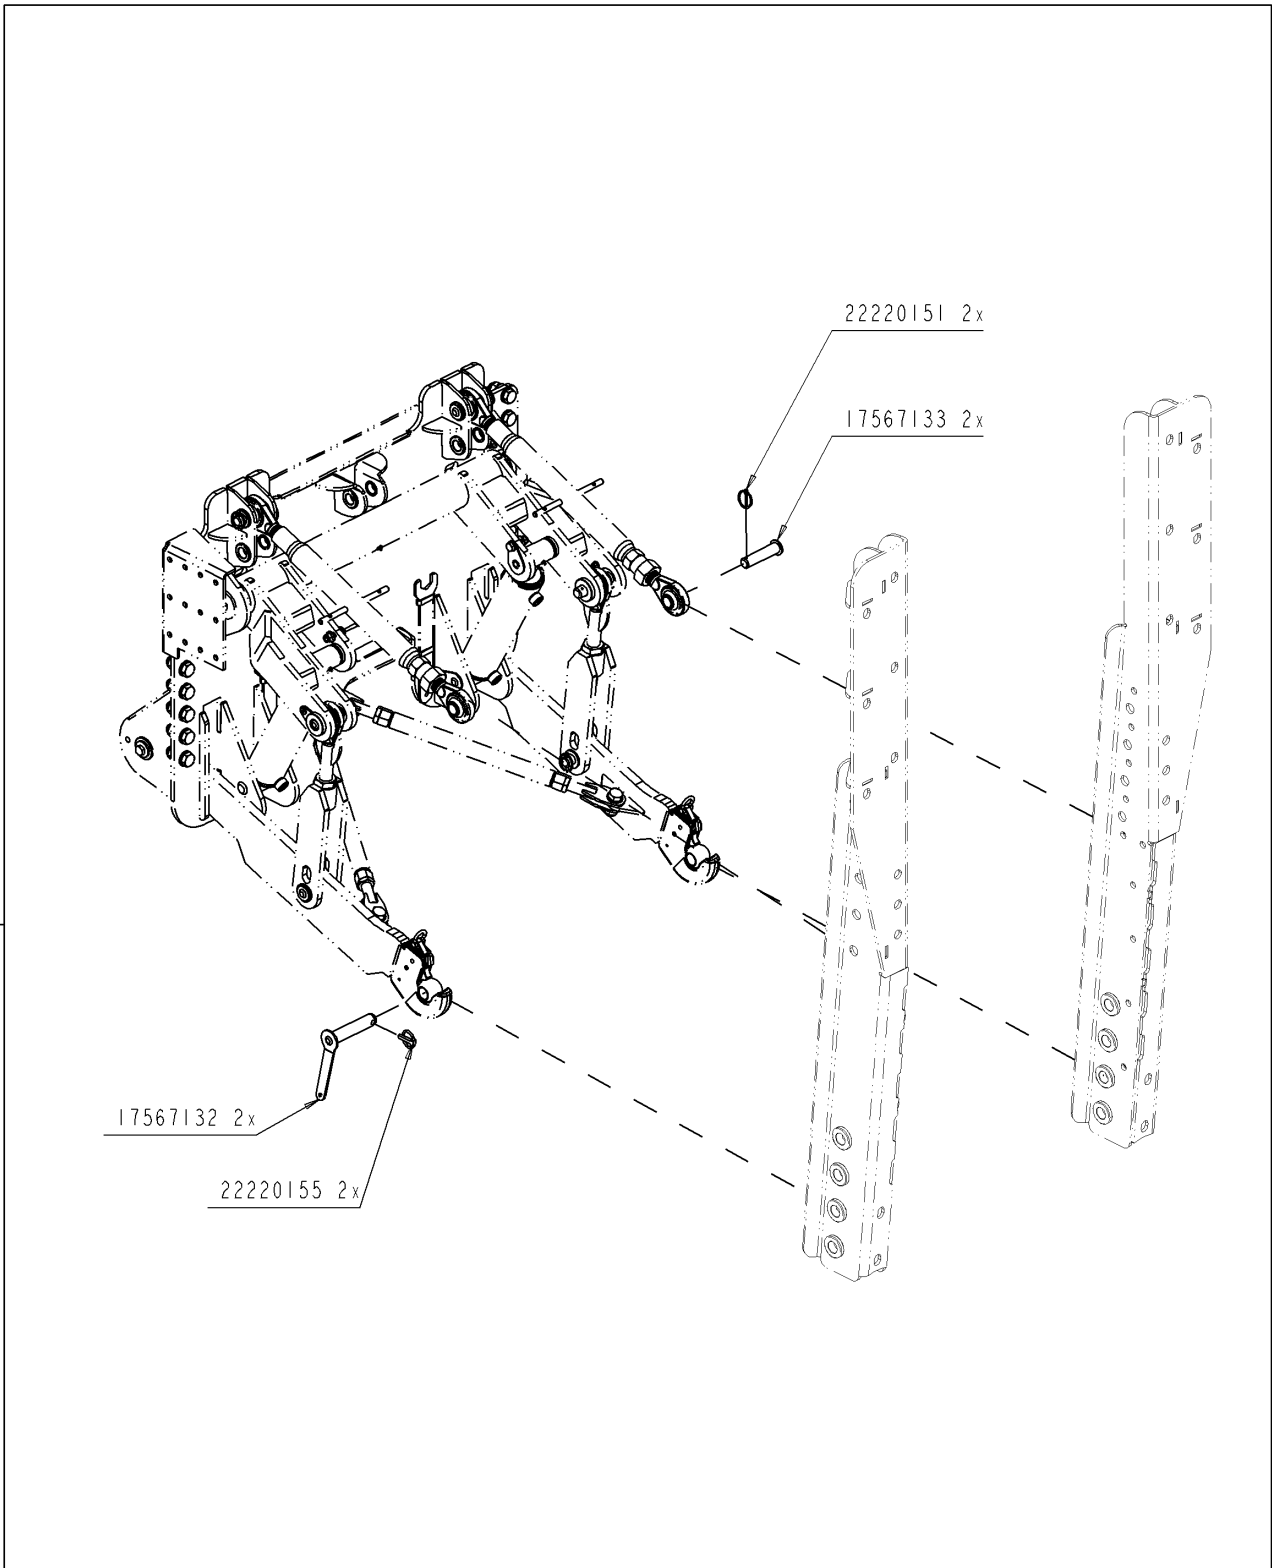

21146/084

MODULO 2 8400 ME Althaus CH

76301501

ACHSEN HUBVORRICHTUNG -INJ/BALK

AXES LINKAGE-INJ/BM

AXES RELEVAGE-INJ/RP

ASSEN HEF-INJ/VD

Ets **JOSKIN** S.A. Rue de Wergifosse,39 -B 4630 SOUMAGNE Belgique

© Tous droits réservés - Alle rechten voorbehouden - Alle Rechten vorbehalten - All rights reserved