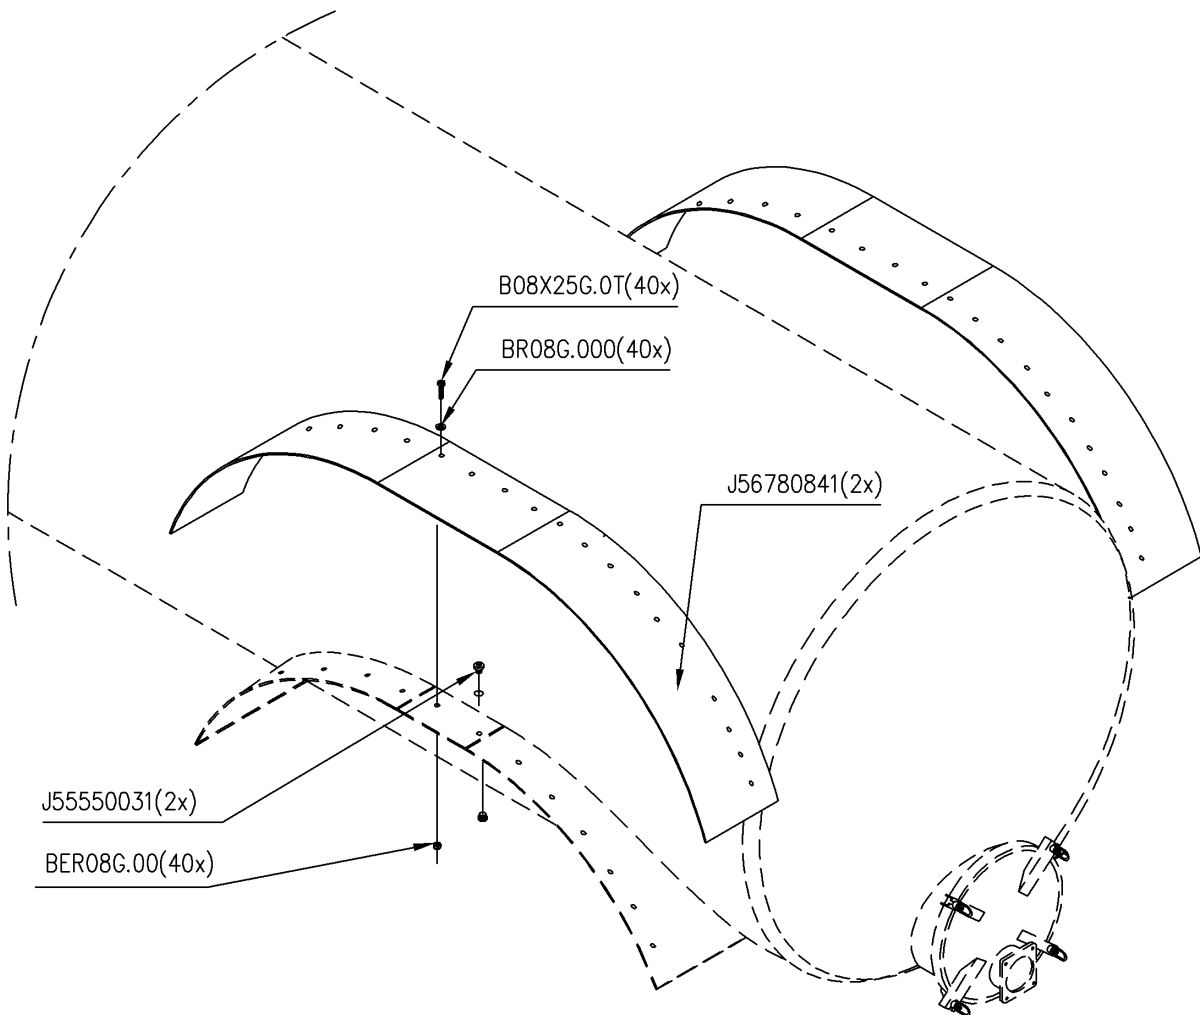

21146/084	MODULO 2 8400 ME Althaus CH	
71532029	(D)	KOTFL?EL 7-84ME (550) EINB+INJ
	(GB)	MUDGUARD 7-84ME (550) CAS+INJ
	(FR)	GARDE-BOUE 7-84ME (550)ENC+INJ INJECTEUR
	(NL)	SPATBORDEN 7-84ME (550)INK+INJ

Ets **JOSKIN** S.A. Rue de Wergifosse,39 -B 4630 SOUMAGNE Belgien
© Tous droits réservés - Alle rechten voorbehouden - Alle Rechten vorbehalten - All rights reserved