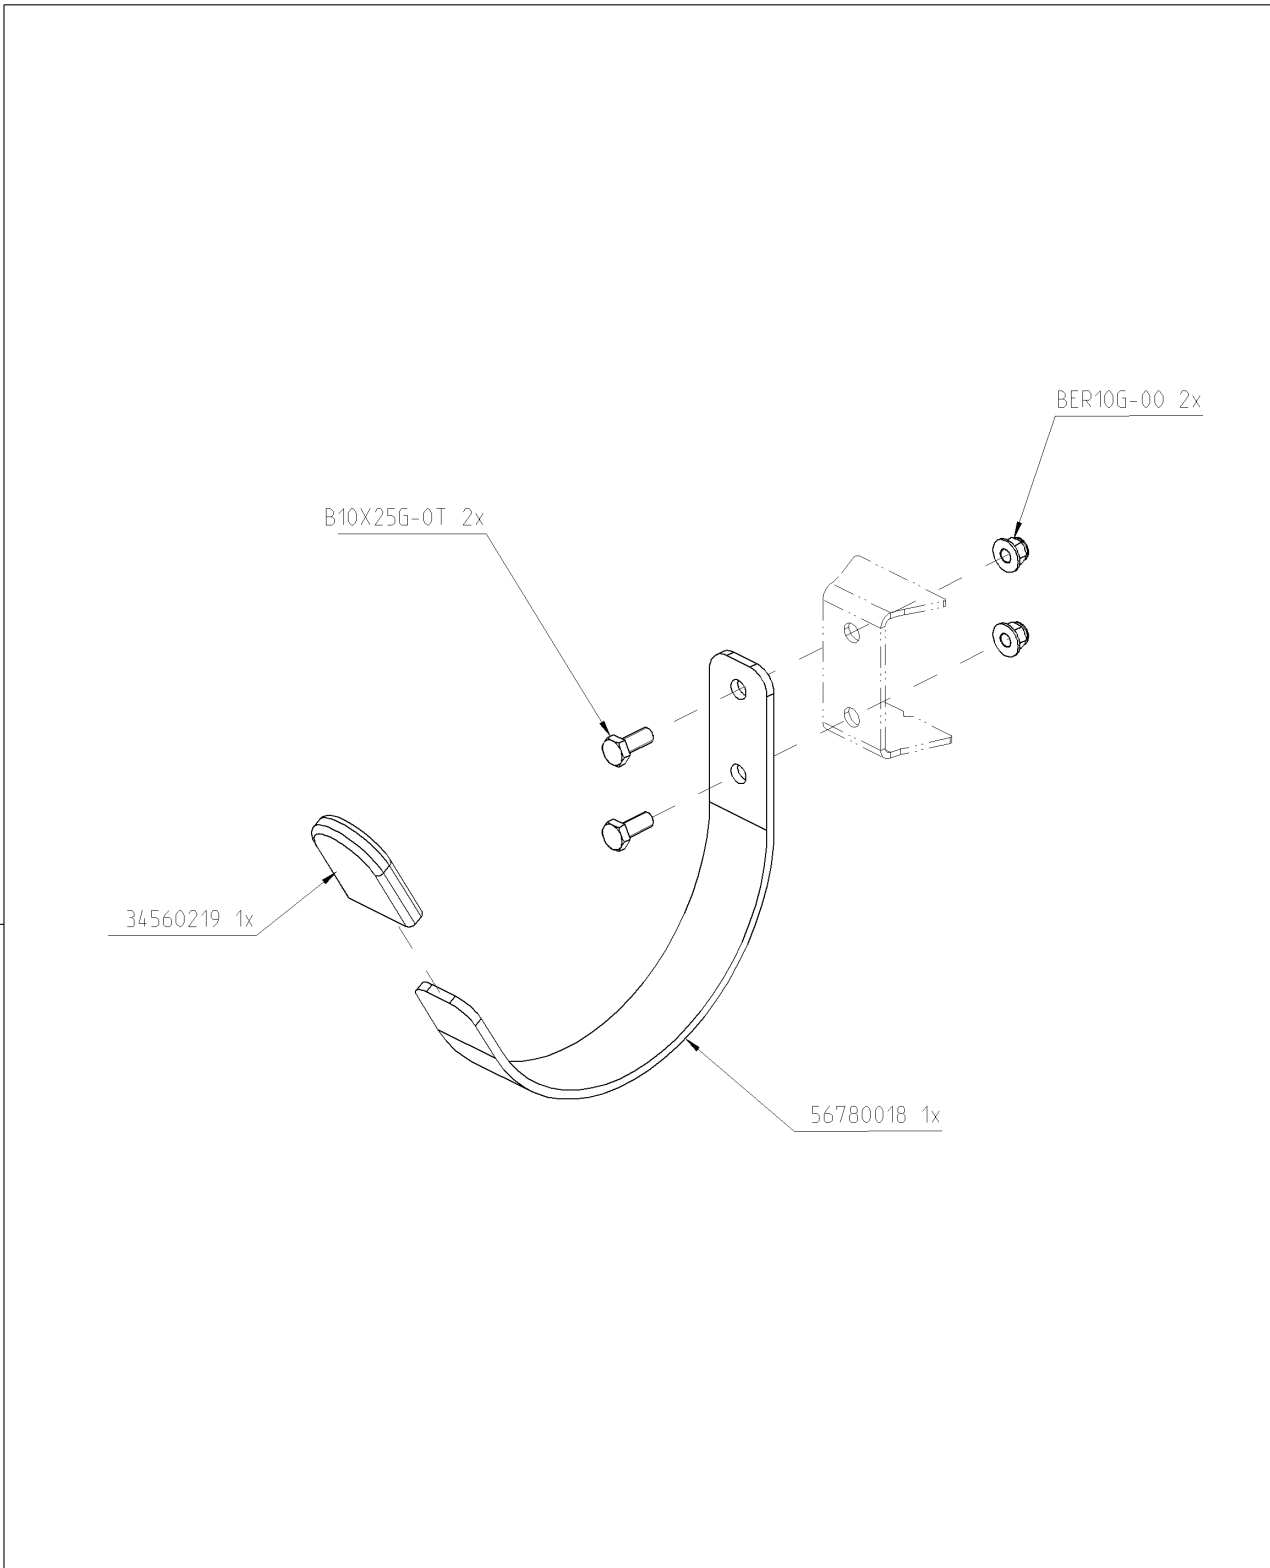

21146/084	MODULO 2 8400 ME Althaus CH	
71504012		SCHLAUCHABLAGEB DEUTSCHLAND
		HOSE CARRYING HOOK GERMANY
		CROCHET PORTE TUYAU ALLEMAGNE
		SLANGBEUGEL DUITSLAND

Ets **JOSKIN** S.A. Rue de Wergifosse,39 -B 4630 SOUMAGNE Belgien
© Tous droits réservés - Alle rechten voorbehouden - Alle Rechten vorbehalten - All rights reserved