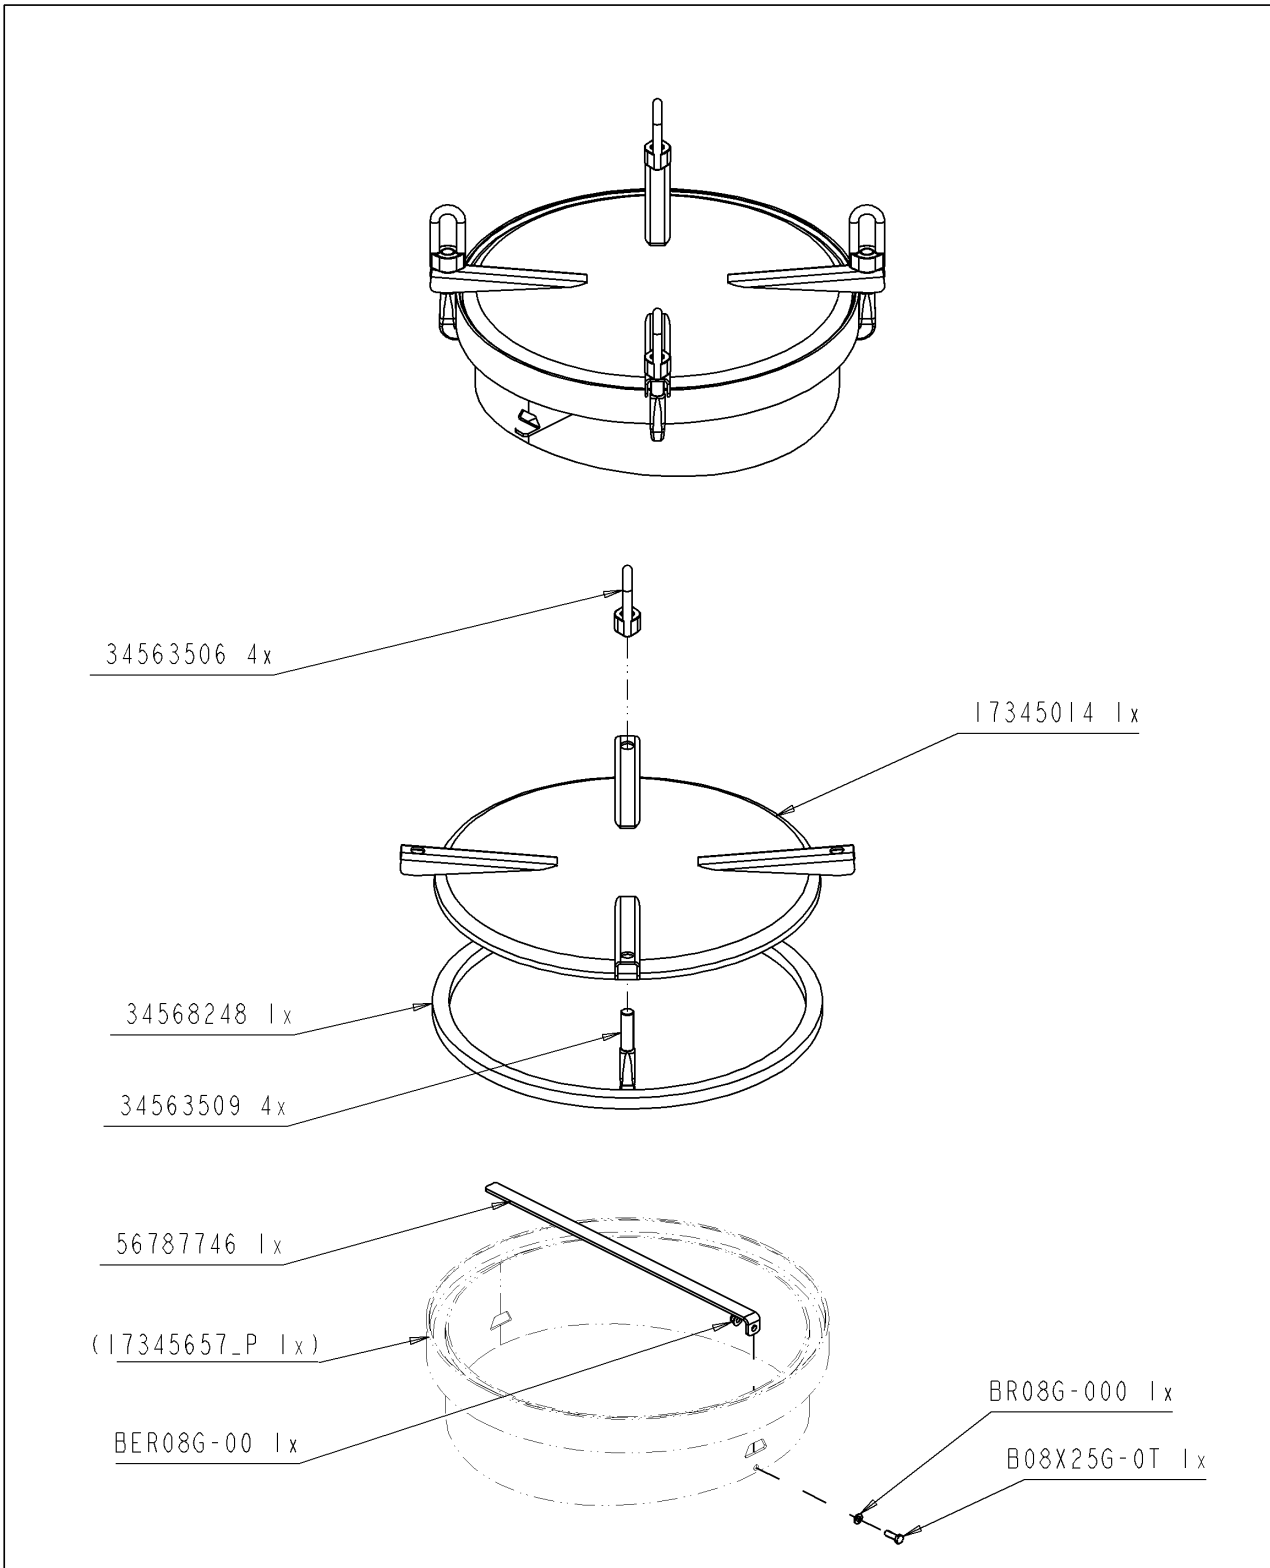

21146/084

MODULO 2 8400 ME Althaus CH

71506005

600 MM DECKEL OHNE AUSGANG

COVER D600MM WITHOUT OUTLET

COUVERCLE D600MM SANS SORTIE

DEKSEL D600MM ZONDER UITLAAT

Ets **JOSKIN** S.A. Rue de Wergifosse,39 -B 4630 SOUMAGNE Belgique
© Tous droits réservés - Alle rechten voorbehouden - Alle Rechten vorbehalten - All rights reserved