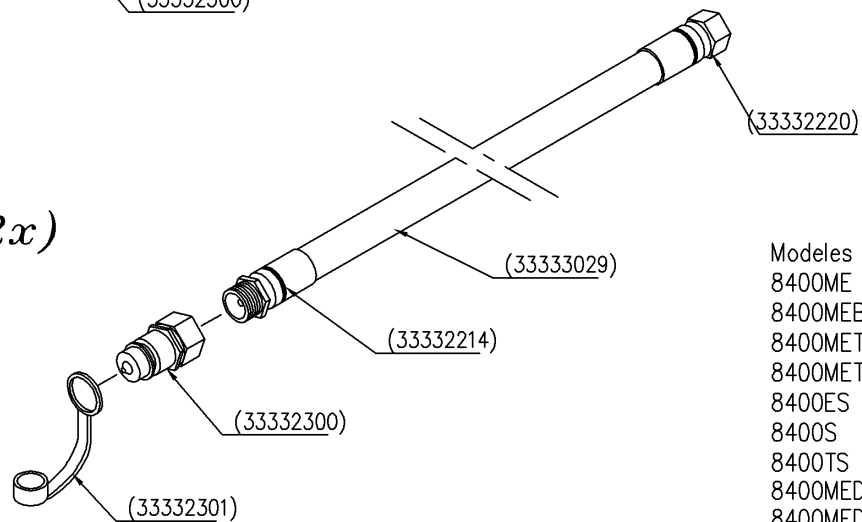

58110900 (2x)