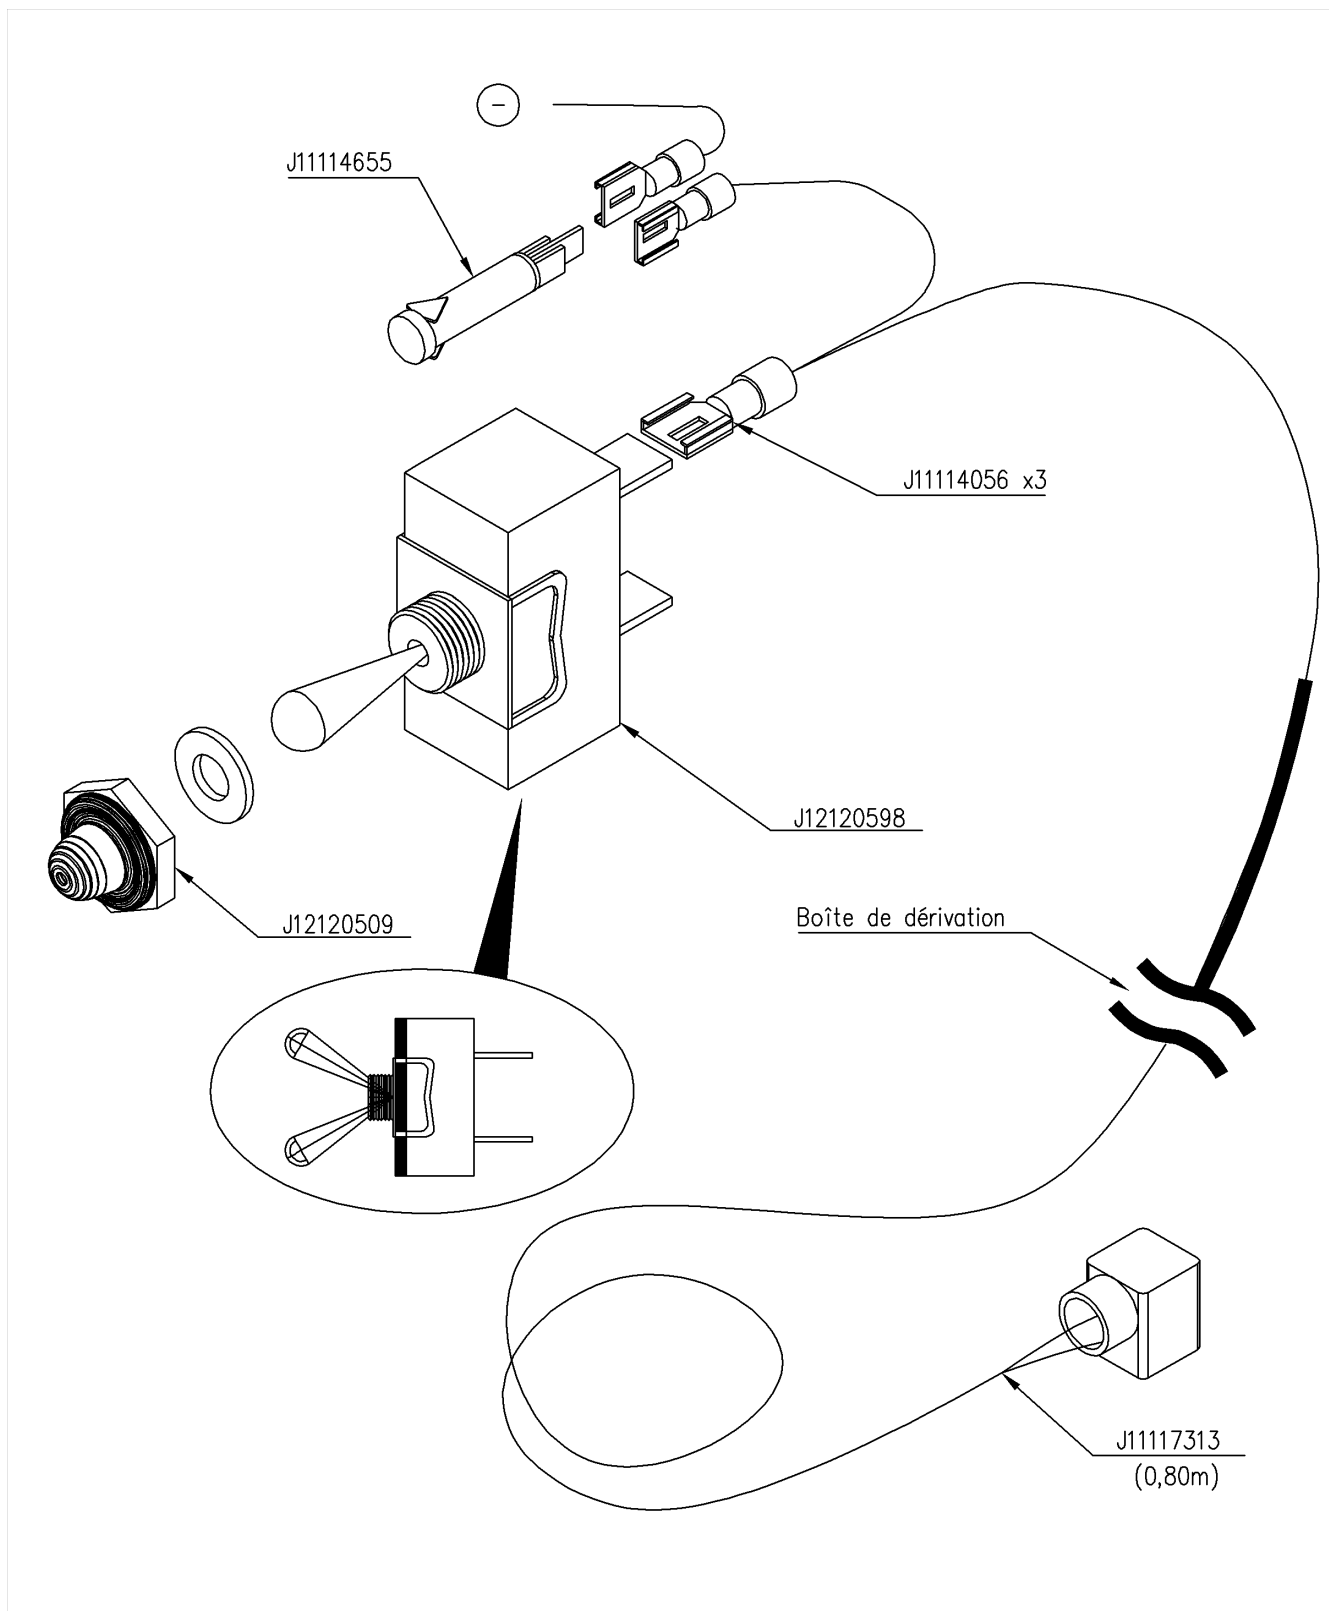

21146/084

MODULO 2 8400 ME Althaus CH

71537577

SCHA EINZ PFOST O ELEKTROVENTIL

SGL POST SWITCH W/O ELECTROV

SCHA EINZ PFOST O ELEKTROVENTIL

SCHAKEL ENK POOT Z ELEKTROVENT

Ets **JOSKIN** S.A. Rue de Wergifosse,39 -B 4630 SOUMAGNE Belgique
© Tous droits réservés - Alle rechten voorbehouden - Alle Rechten vorbehalten - All rights reserved