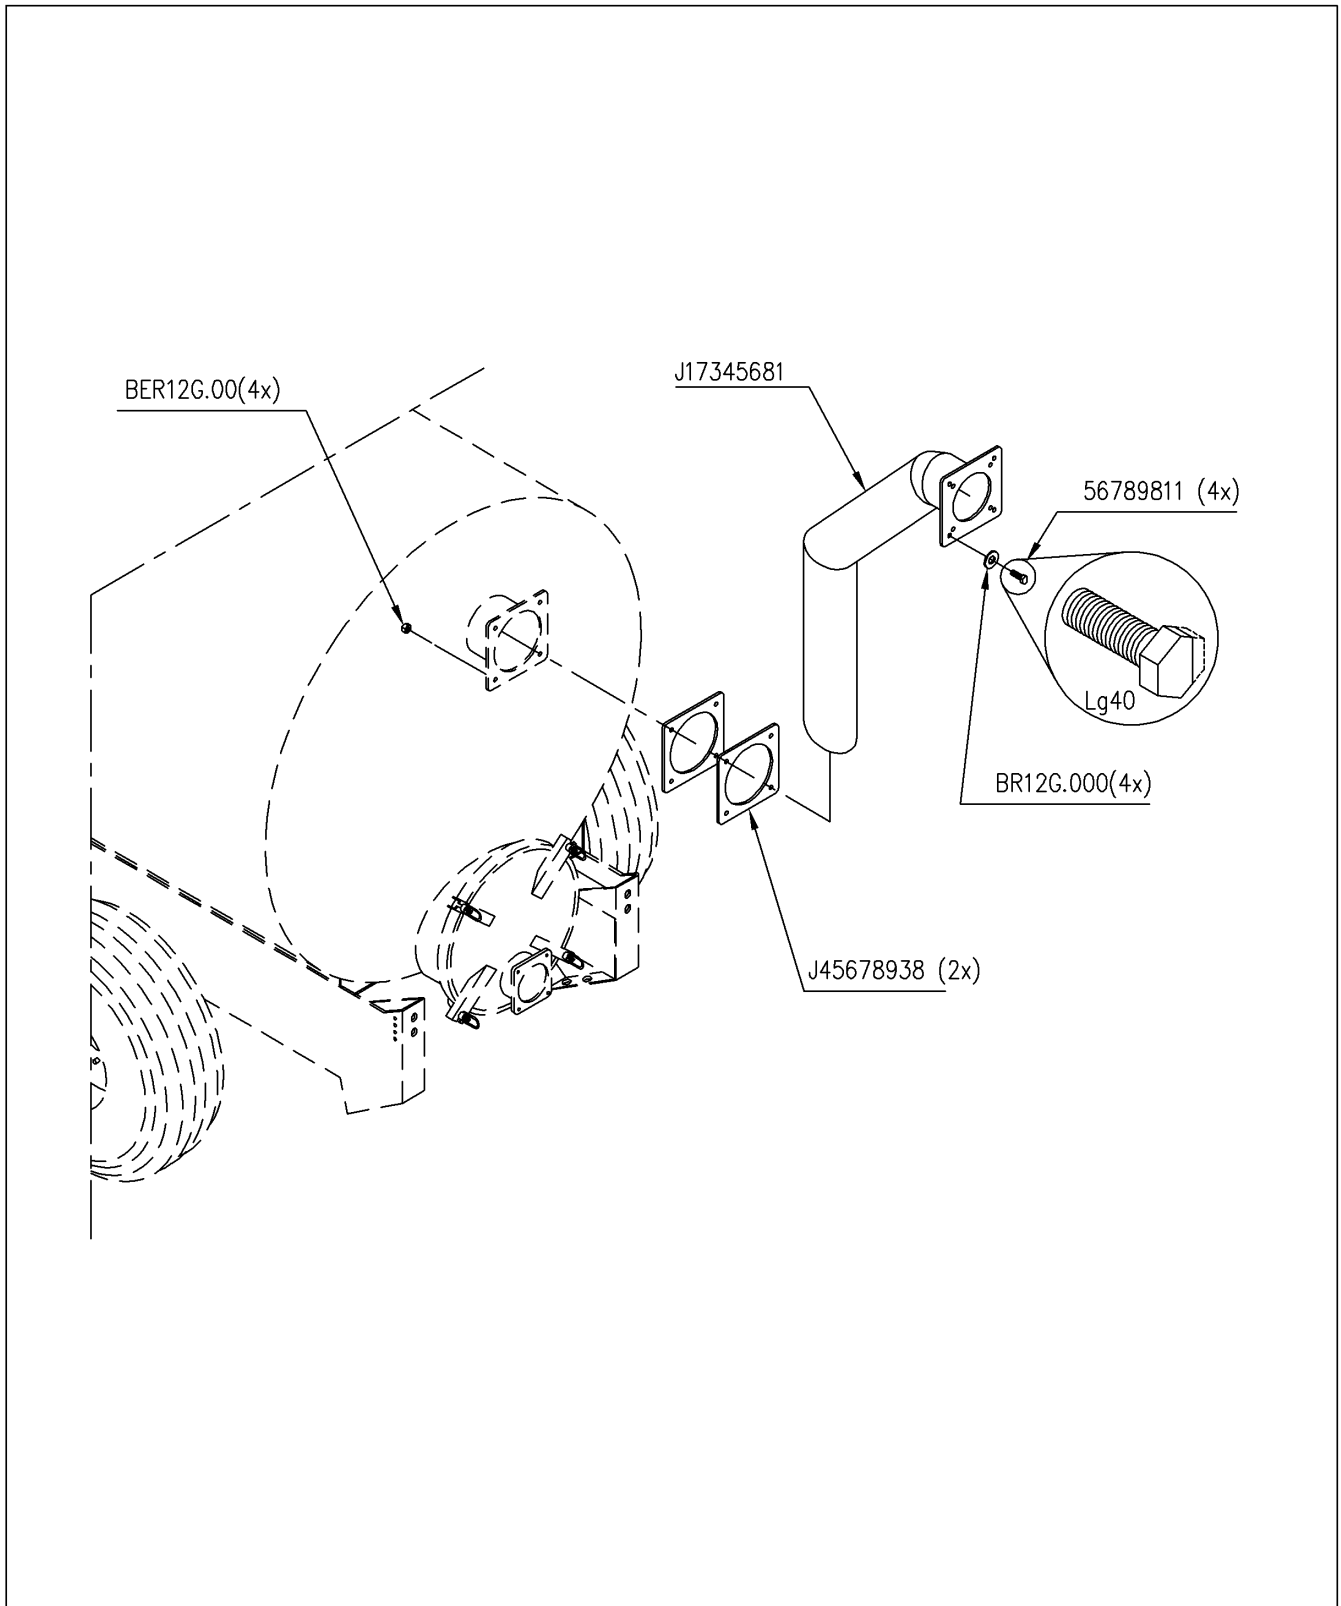

21146/084	MODULO 2 8400 ME Althaus CH	
71502100	(D)	ANSAUGROHR D6"
	(GB)	INNER (diving) PIPE Ø6" (FOR REAR IMPLEMENT)
	(FR)	TUYAU PLONGEUR D6"
	(NL)	DOMPELBUIS D6"

Ets **JOSKIN** S.A. Rue de Wergifosse,39 -B 4630 SOUMAGNE Belgien
© Tous droits réservés - Alle rechten voorbehouden - Alle Rechten vorbehalten - All rights reserved