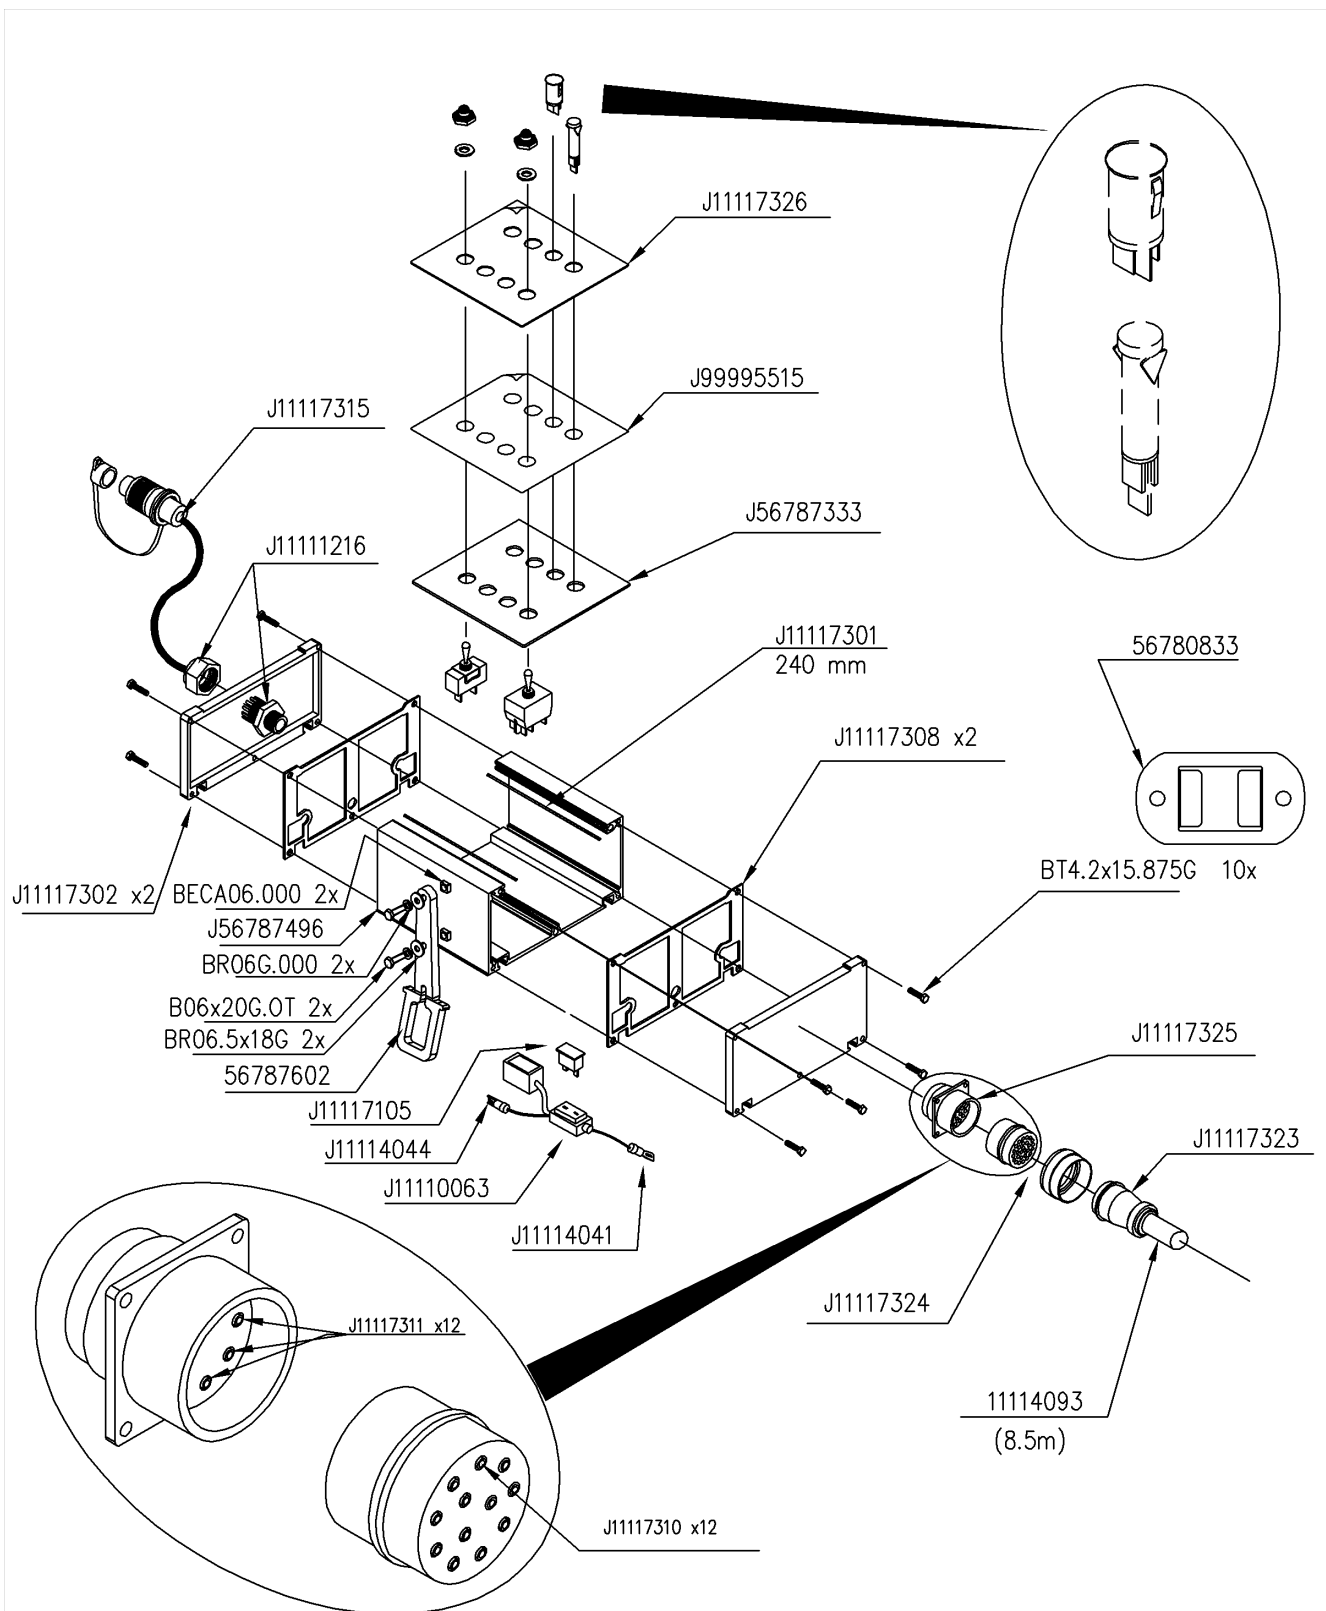

21146/084

MODULO 2 8400 ME Althaus CH

71537549

ELEKTR-HYD BEDIENUNGS AL 8 L?HER

ALU ELEC-HYD CONTROL BOX 8HO

ELEKTR-HYD BEDIENUNGS AL 8 L?HER

ELEK-HY BEDIENKASTJE ALU 8GA

Ets **JOSKIN** S.A. Rue de Wergifosse,39 -B 4630 SOUMAGNE Belgien

© Tous droits réservés - Alle rechten voorbehouden - Alle Rechten vorbehalten - All rights reserved