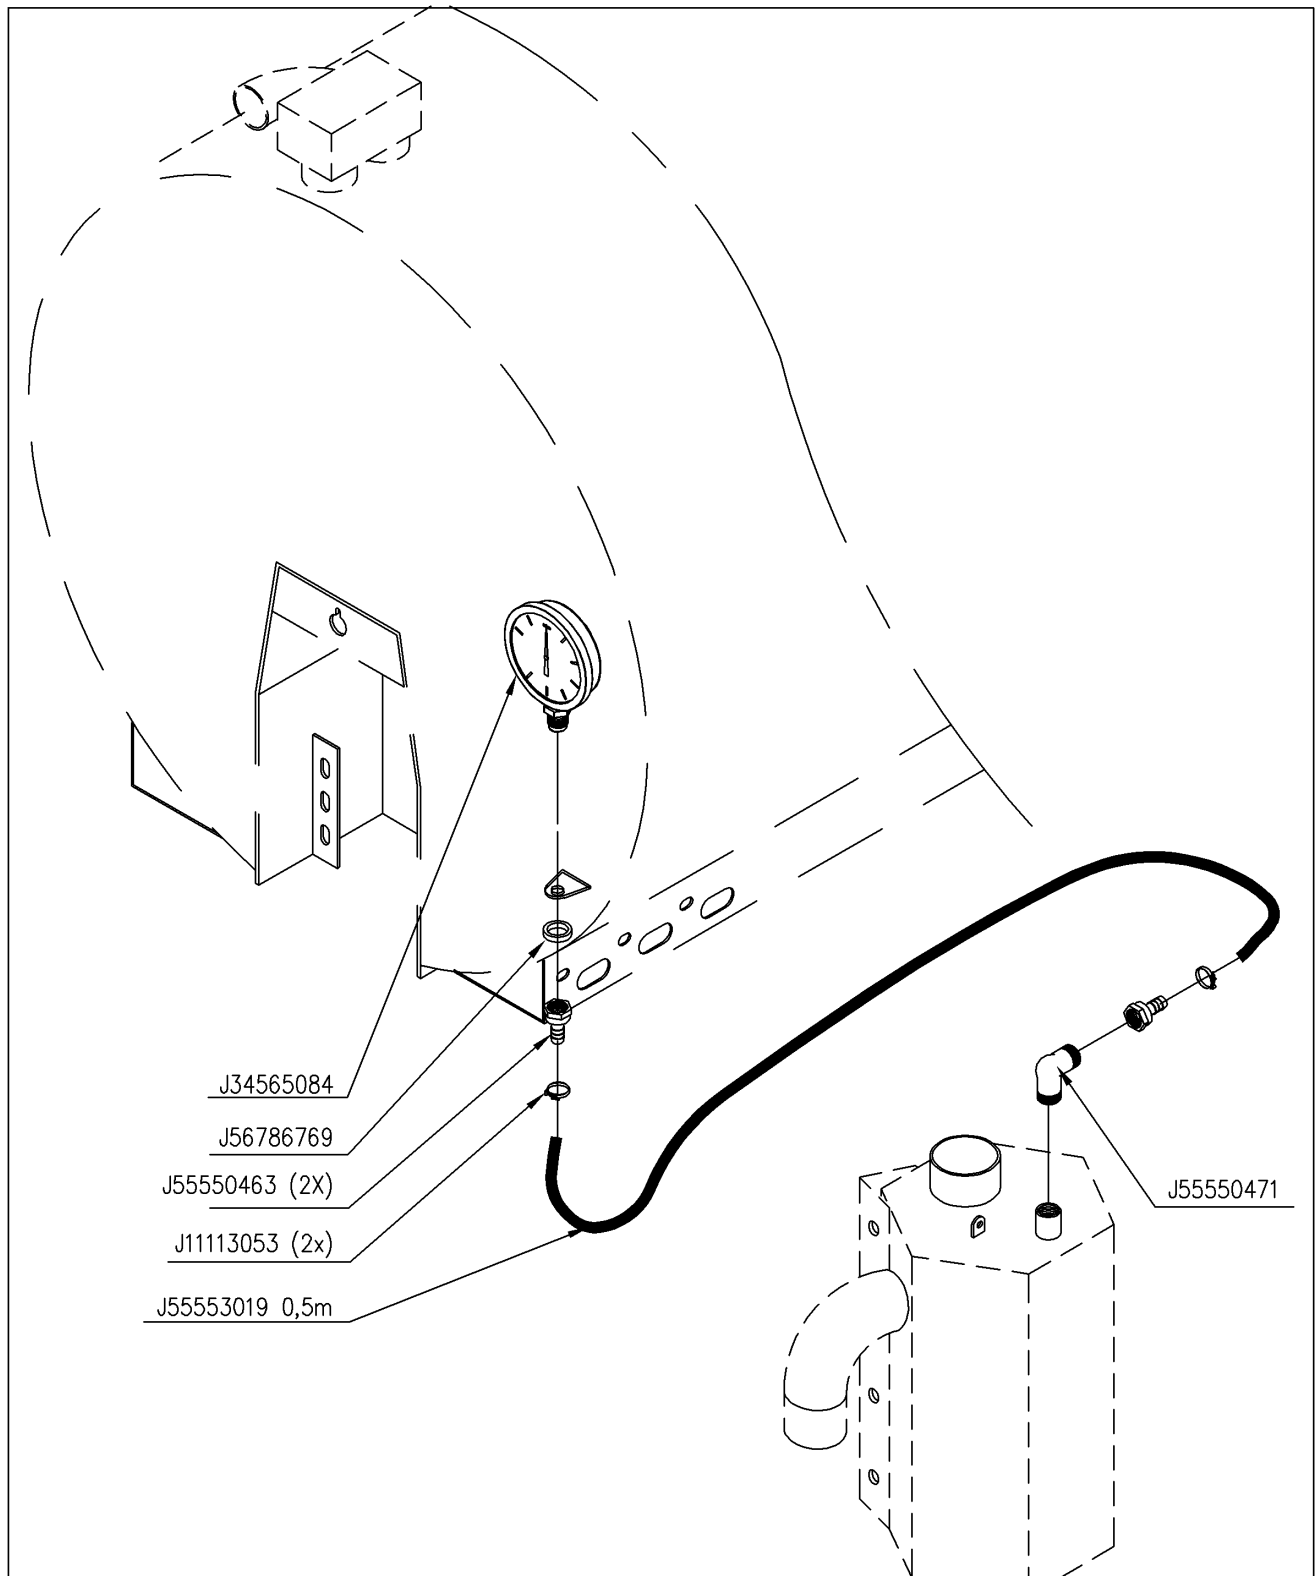

21146/084

MODULO 2 8400 ME Althaus CH

71421003

MANOMETER D100 JUMBO LR

MANOMETER D100 JUMBO LR

MANOMETER D100 JUMBO LR

MANOMETER D100 JUMBO LR

Ets **JOSKIN** S.A. Rue de Wergifosse,39 -B 4630 SOUMAGNE Belgique
© Tous droits réservés - Alle rechten voorbehouden - Alle Rechten vorbehalten - All rights reserved