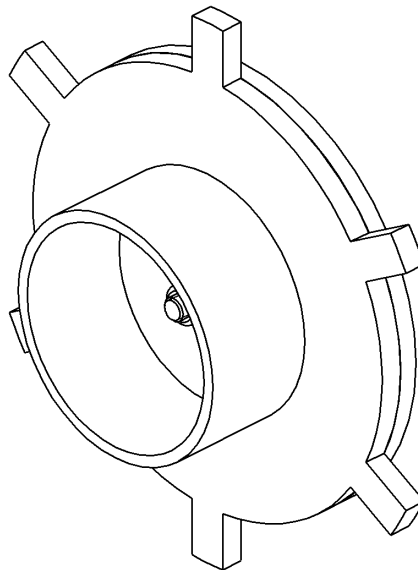

1	17567183	1
2	45678930	1
3	56786500	1
4	B06X25G-0T	1
5	BER06G-00	1
N°		N° Pieces Qt.

21146/084

MODULO 2 8400 ME Althaus CH

6060900035

(D)

JOSKIN VOLLST VENTIL

(GB)

CLAPET SOUPAPE JOSKIN COMPLET

(NL)

VOL KLEP JOSKIN VENTIEL

(PL)

VÁLVULA SOBREPRESIÓN JOSKIN COMP

Ets **JOSKIN** S.A. Rue de Wergifosse,39 -B 4630 SOUMAGNE Belgique

© Tous droits réservés - Alle rechten voorbehouden - Alle Rechten vorbehalten - All rights reserved