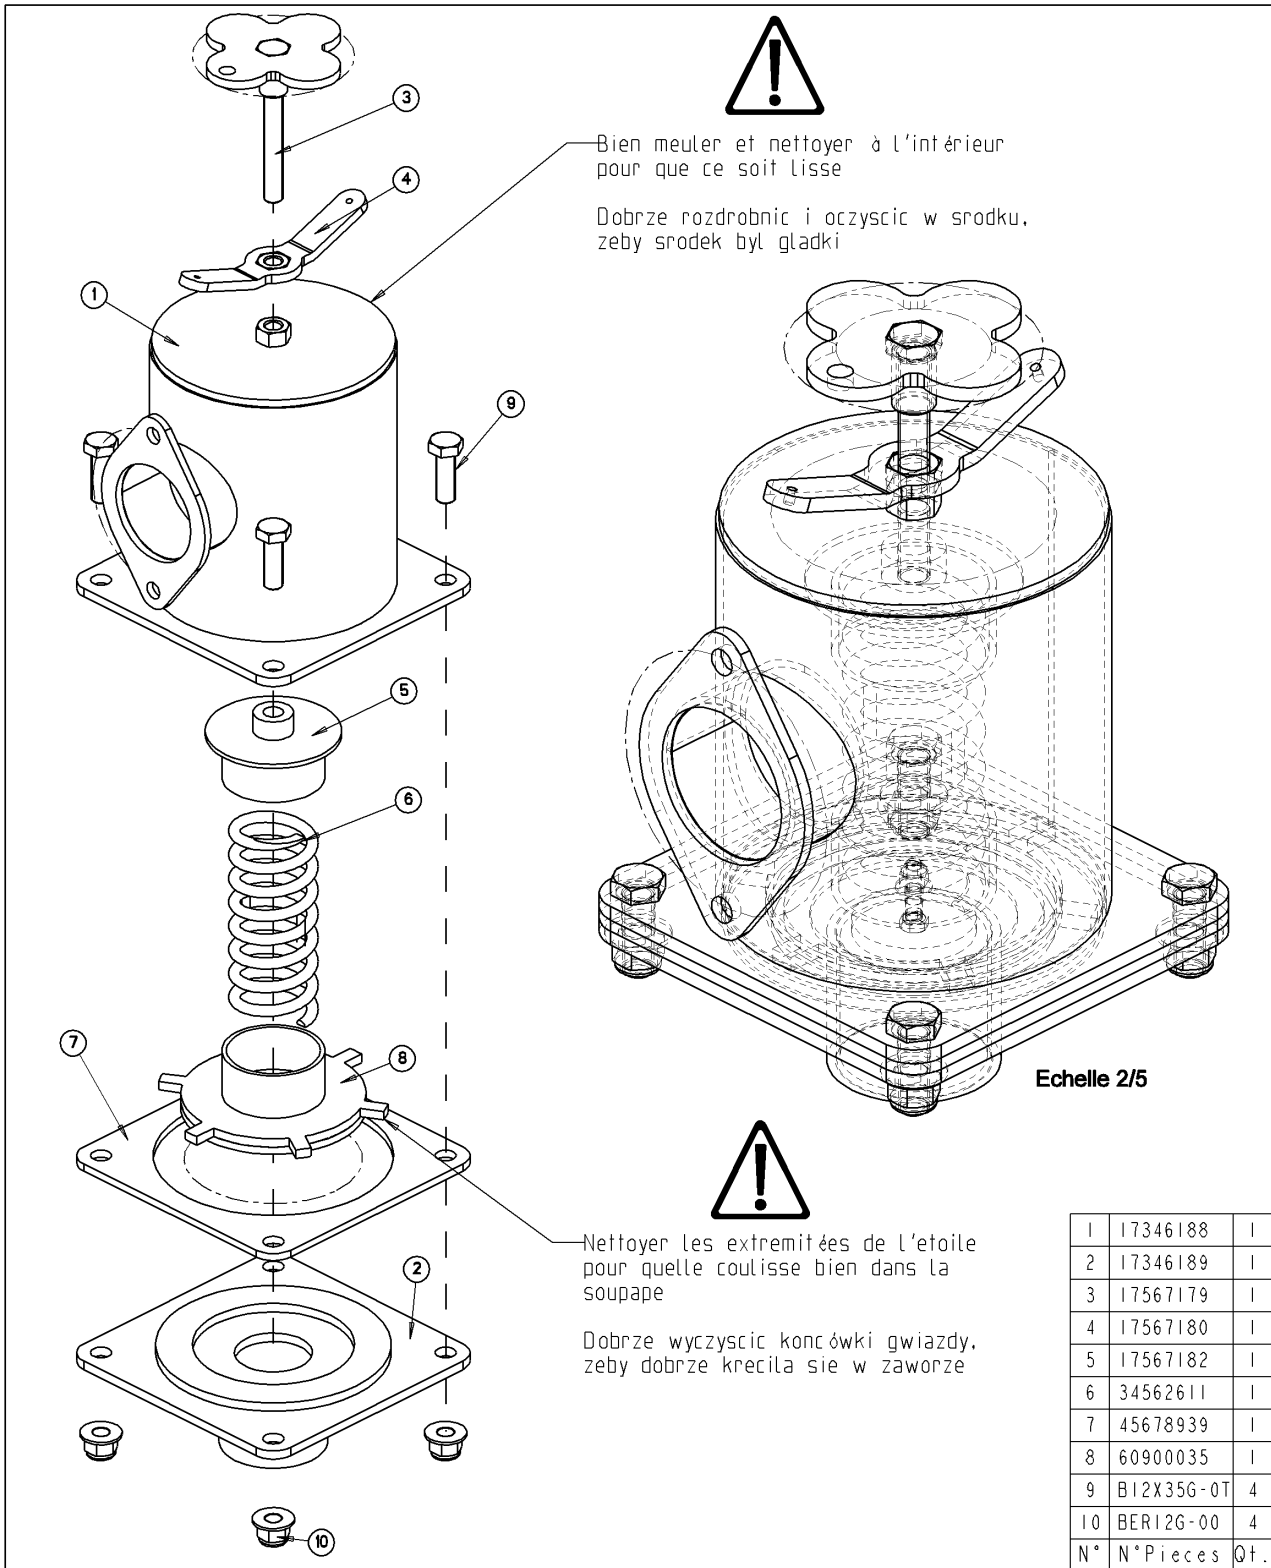

**Verzeichnis der Komponente****21146/084      MODULO 2 8400 ME Althaus CH**Montage nr      **6060900016      Exaktverteiler(ab 11/1995)  
Perrot**

Artikel	Benennung	Menge
J56787298	BLECH SCHUTZ VERTEILER	1
B12X30G.0T	SCHRAUBE M12X30 DIN933 HEX T	1
J34565502	Gummikegel 6"	1
J34569013	Schlauchschelle Mikalor	1
J34568467	Exactverteiler-Halter	1
J34568440	Exactverteilerblech	1
J17345331	Exaktverteiler Anschluss (ab	1
BR12G.000	FLACHSCHEIBE 133X24X2,5 DIN125	2
B12X25G.0T	SCHRAUBE M12X25 DIN933 HEX T	1
B12X35G.0T	SCHRAUBE M12X35 DIN933 HEX T	2
BER12G.00	SELBSTBLOCK MUTT M12 DIN 6926	4
J99998013	AUFKLEBER "ACHTUNG: KWETSCHGEFAHR"	1