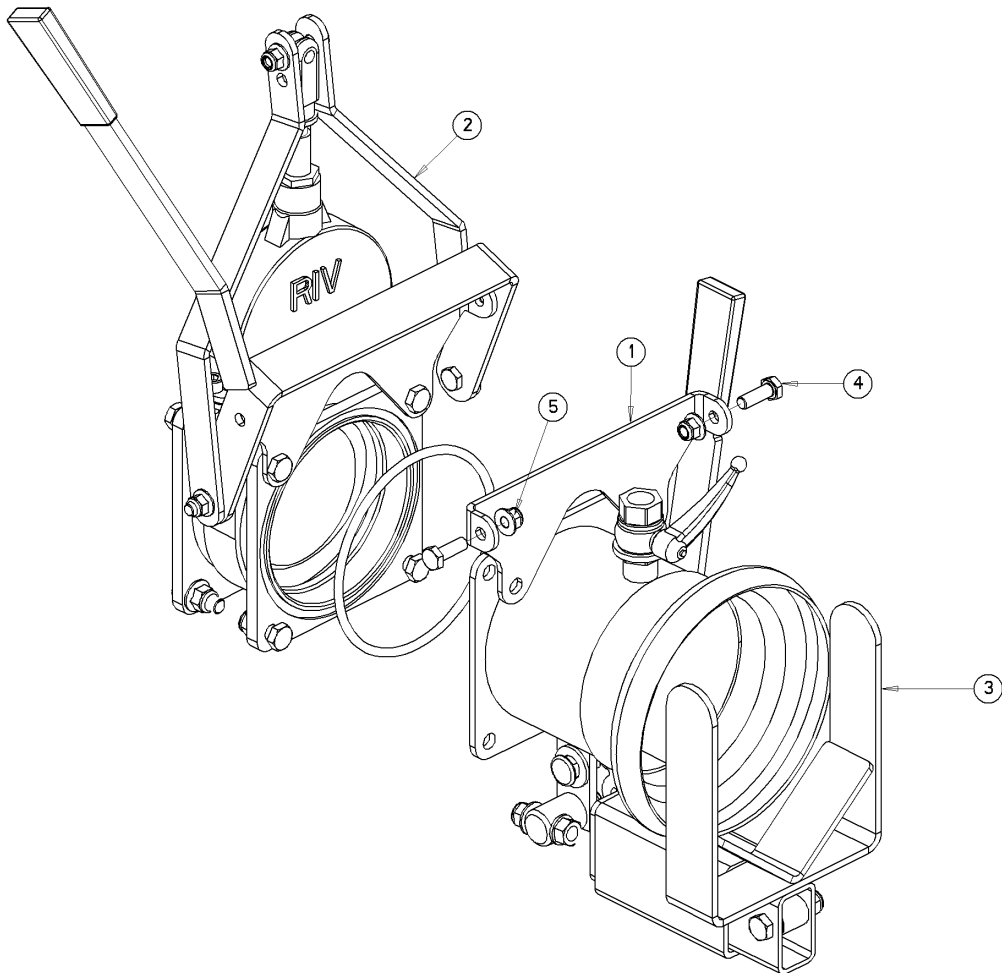

1	56786071	1
2	60900061	1
3	60900084	1
4	B10X30G-0T	2
5	BER10G-00	2
N°	N°Pieces	Qt.

21146/084

MODULO 2 8400 ME Althaus CH

71502013

(D)

HAND ZU BEDIENENDE 6" PERROT GLEITSCHIEBER

(GB)

6"Ø MANUAL VALVE SLIDING JAW - PERROT

(FR)

VANNE MANUELLE D6" PERROT A GLISSIERE

(NL)

HANDBEDIENDE SCHUIFAFSLUITER D6" PERROT

Ets **JOSKIN** S.A. Rue de Wergifosse,39 -B 4630 SOUMAGNE Belgique

© Tous droits réservés - Alle rechten voorbehouden - Alle Rechten vorbehalten - All rights reserved