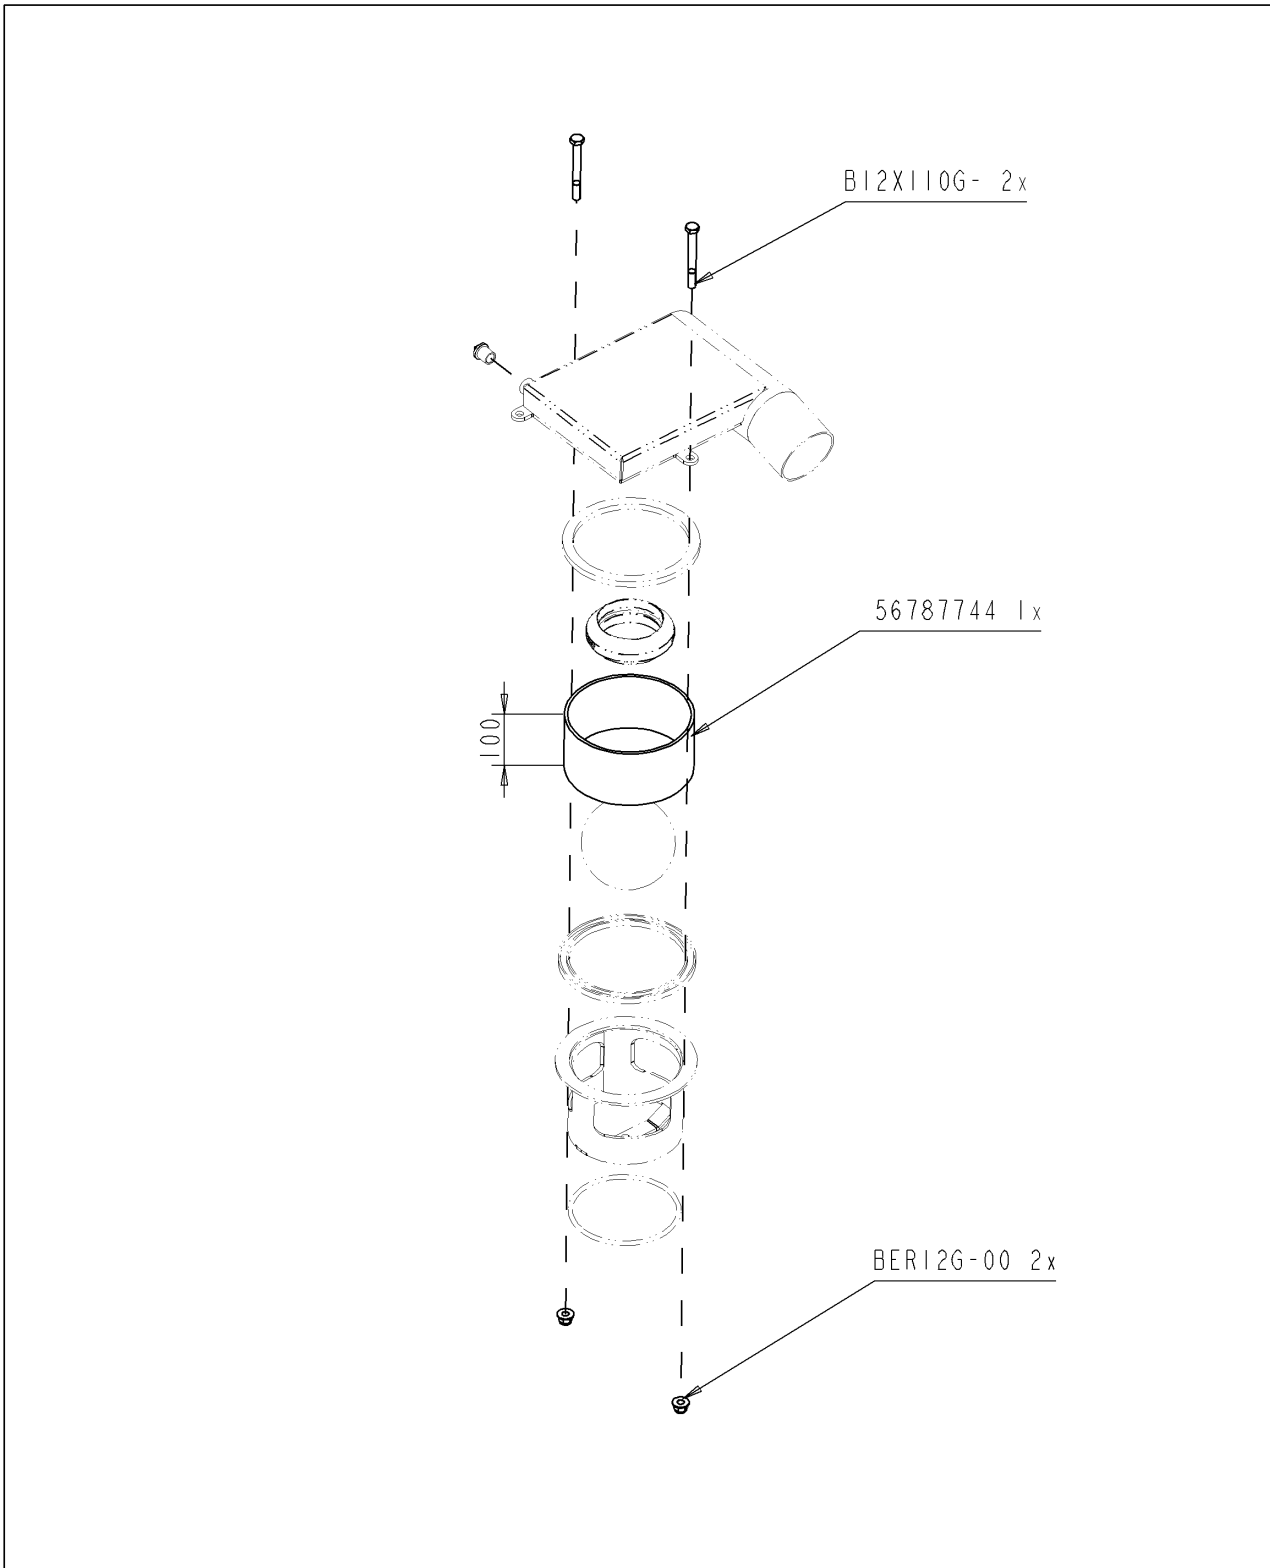

21146/084

MODULO 2 8400 ME Althaus CH

71410044

MTG VERSCH SICHERHEIT H100

MNT BOLT SECURITY H100

MTG VERSCH SICHERHEIT H100

MTG BOUTBEVEILIGING H100