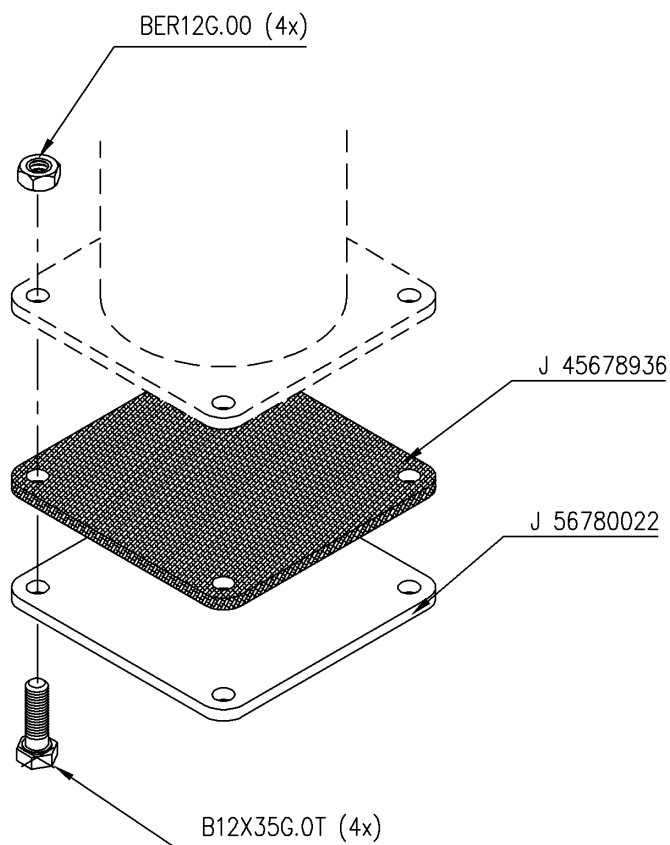

21146/084

MODULO 2 8400 ME Althaus CH

71502001

BOHRUNG D6"

CAP Ø6"

OBTURATION D'ORIFICE D6"

SLUITING VAN UITLAAT D6"

Ets **JOSKIN** S.A. Rue de Wergifosse,39 -B 4630 SOUMAGNE Belgien
© Tous droits réservés - Alle rechten voorbehouden - Alle Rechten vorbehalten - All rights reserved