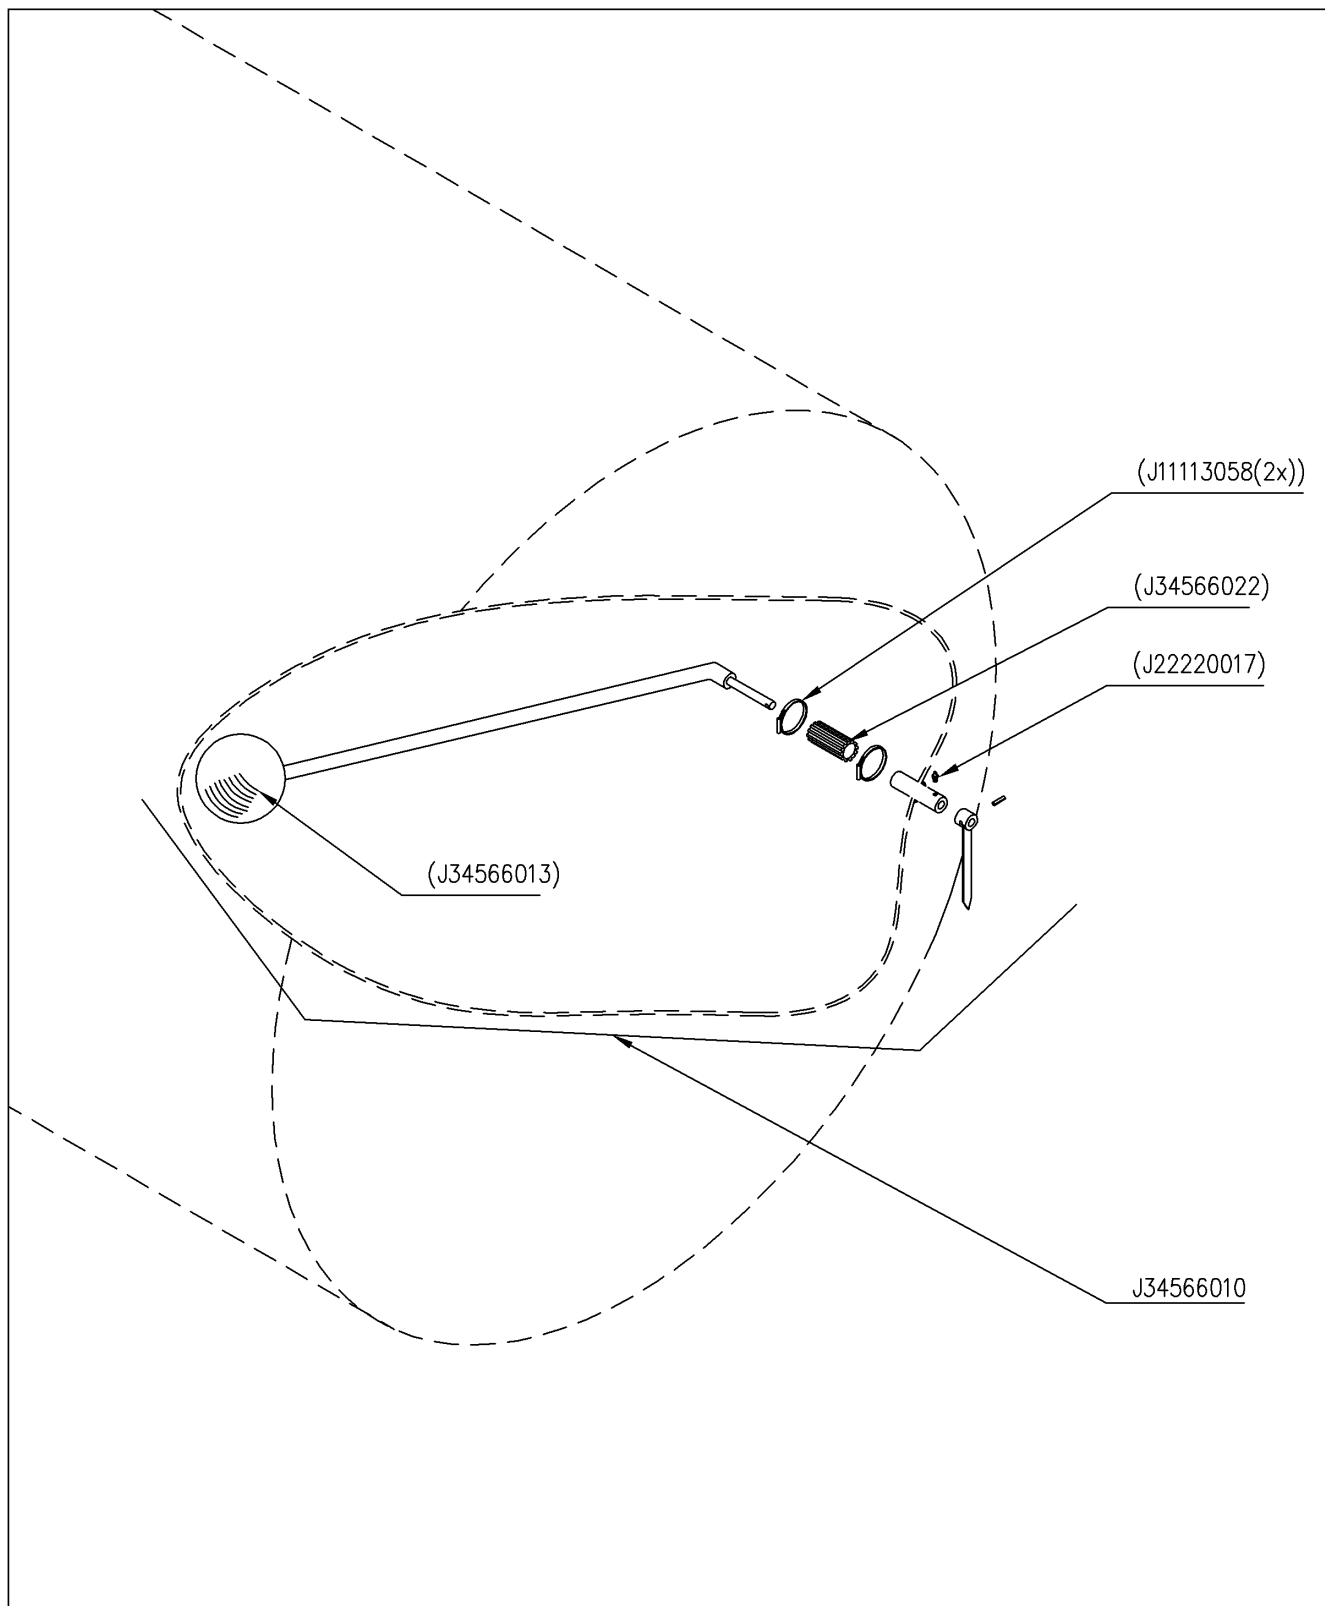

21146/084	MODULO 2 8400 ME Althaus CH	
71504040	(D)	PEGELSTAND ANZEIGE MIT SCHWIMMER
	(GB)	FLOATING GAUGE
	(FR)	JAUGE DE NIVEAU A FLOTTEUR
	(NL)	VLOTTERPEILWIJZER

Ets **JOSKIN** S.A. Rue de Wergifosse,39 -B 4630 SOUMAGNE Belgien
© Tous droits réservés - Alle rechten voorbehouden - Alle Rechten vorbehalten - All rights reserved