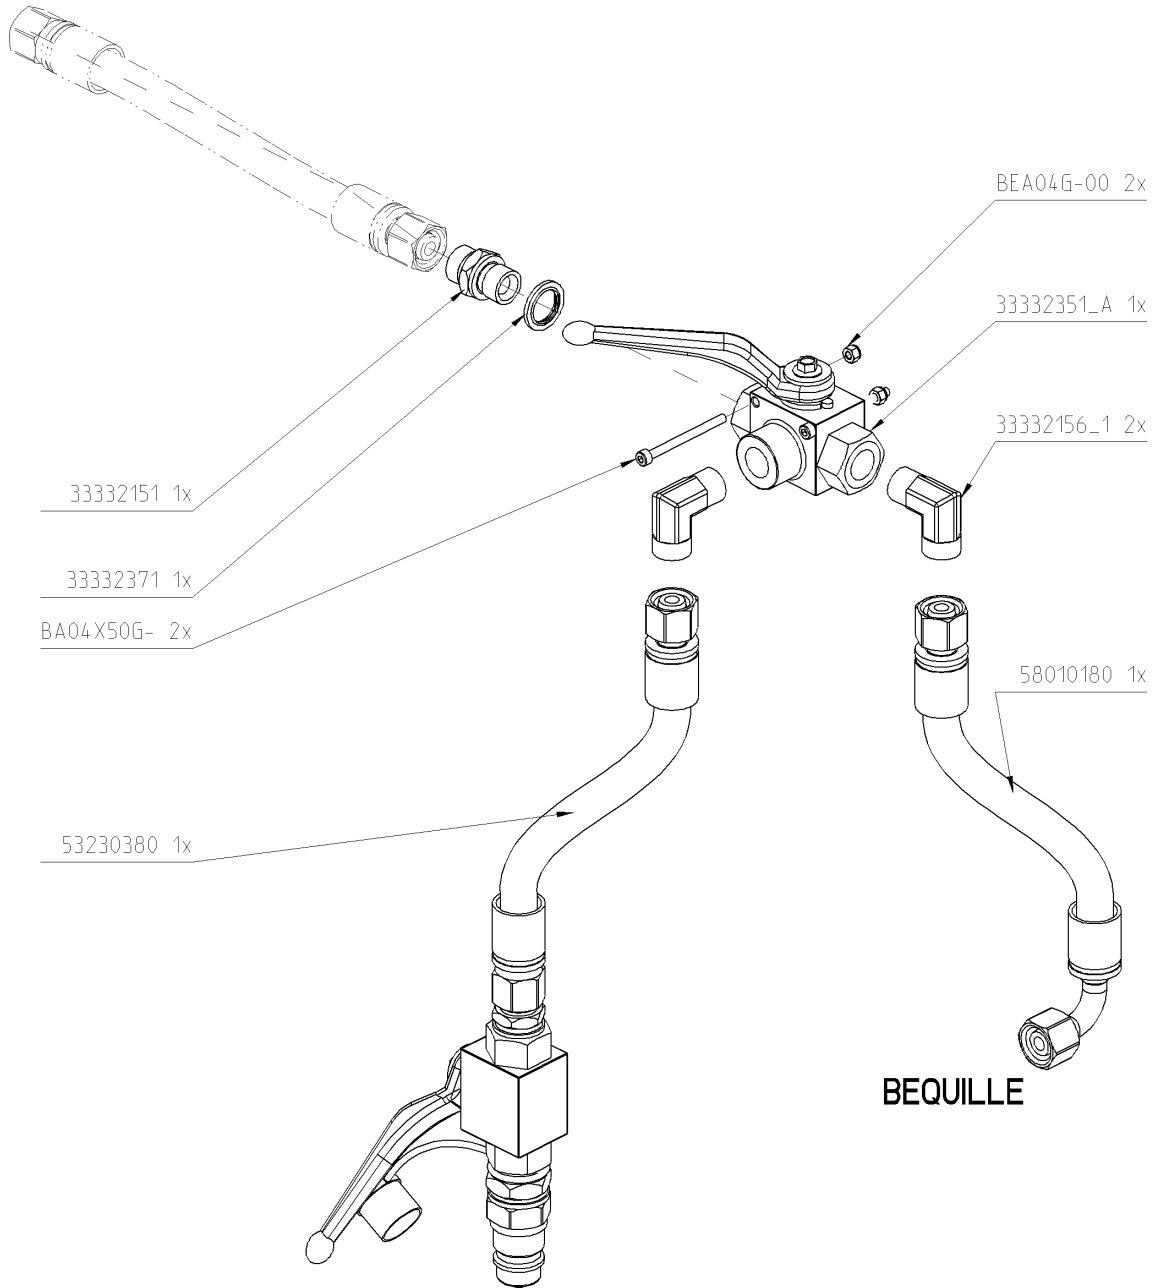

VANNE ARR.

TRACTEUR

BEQUILLE

21146/084

MODULO 2 8400 ME Althaus CH

71530061

HYDR KREISLAUF DIR AN ST?ZFU?3-WE

HYD CIRCUIT ST DIR CONNECT 3WW

HYDR KREISLAUF DIR AN ST?ZFU?3-WE

HYD CIRCUIT POOT DR 3WK

Ets **JOSKIN** S.A. Rue de Wergifosse,39 -B 4630 SOUMAGNE Belgique

© Tous droits réservés - Alle rechten voorbehouden - Alle Rechten vorbehalten - All rights reserved