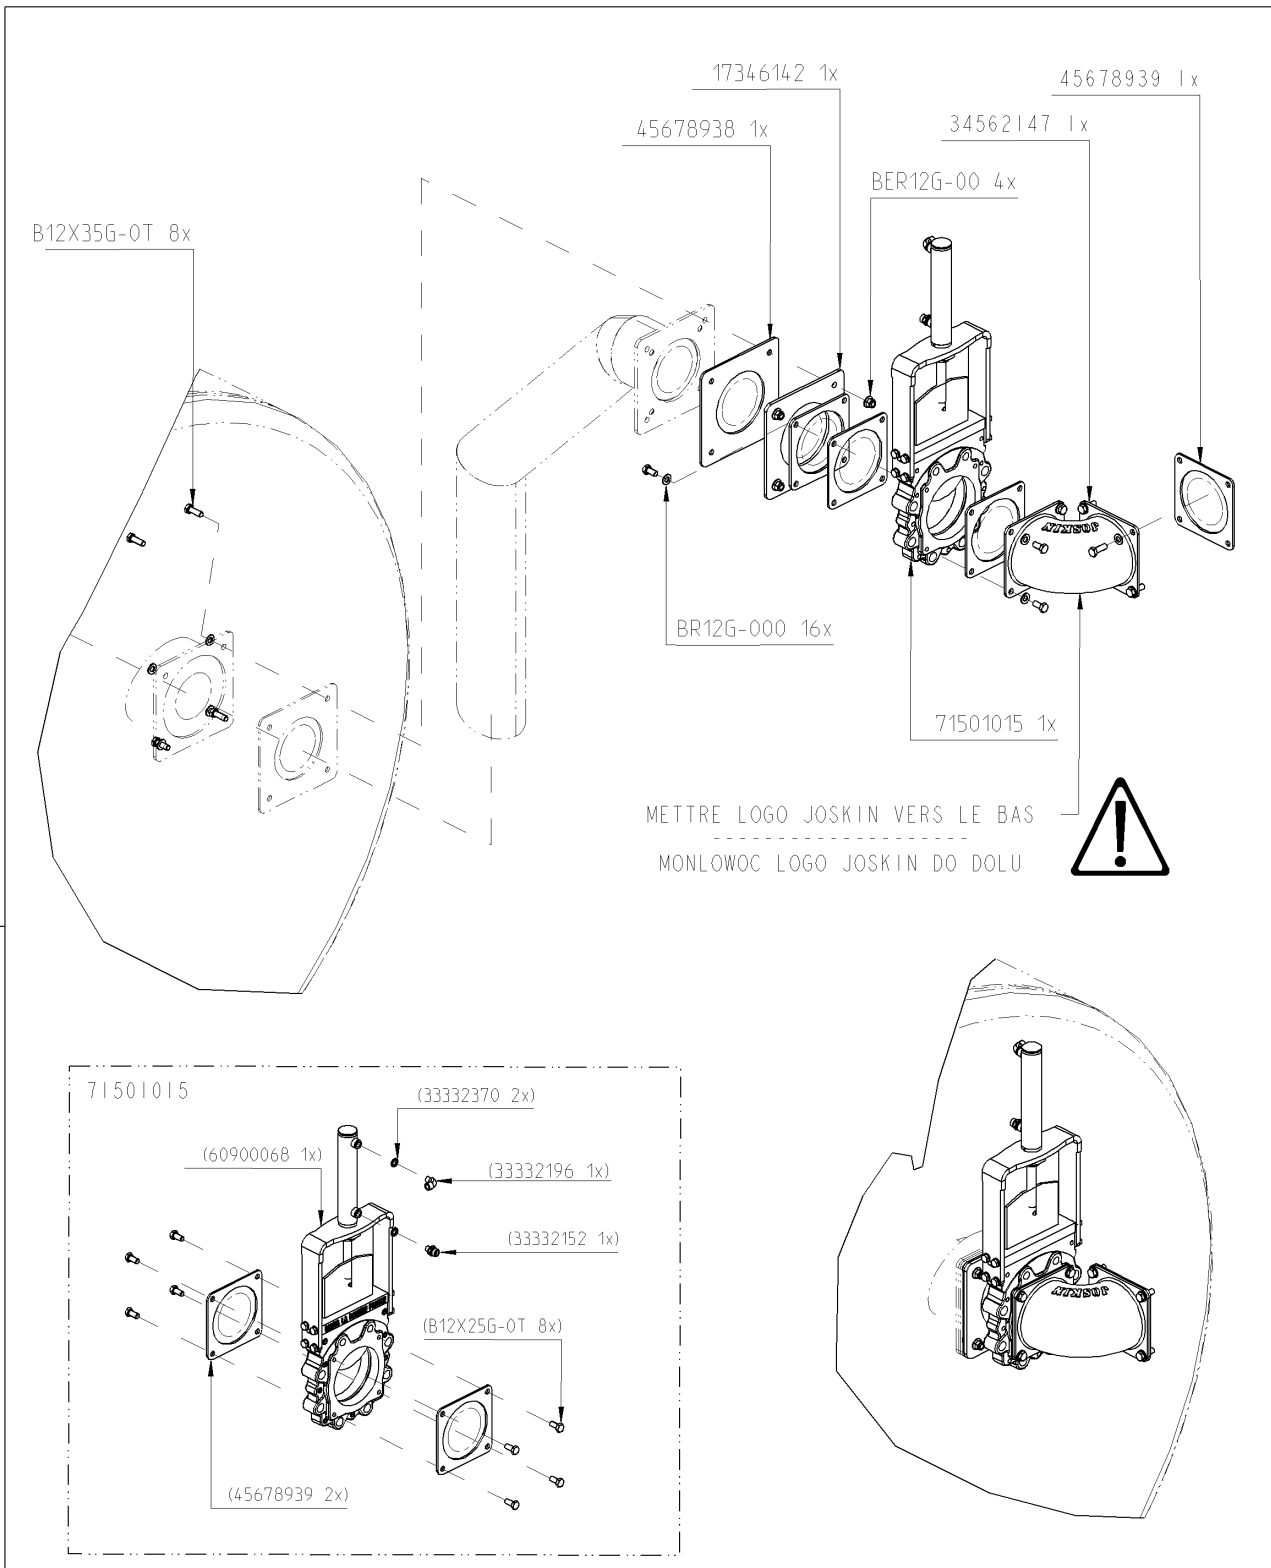

21146/084

MODULO 2 8400 ME Althaus CH

71502120

OB ZUFUHR RAMUS 6" DW

INDUS. VALVE (Ramus) Ø6" D.A. - CONNECTIONS

OB ZUFUHR RAMUS 6" DW

BOVENVOEDING RAMUS 6" DW

Ets **JOSKIN** S.A. Rue de Wergifosse,39 -B 4630 SOUMAGNE Belgium
© Tous droits réservés - Alle rechten voorbehouden - Alle Rechten vorbehalten - All rights reserved