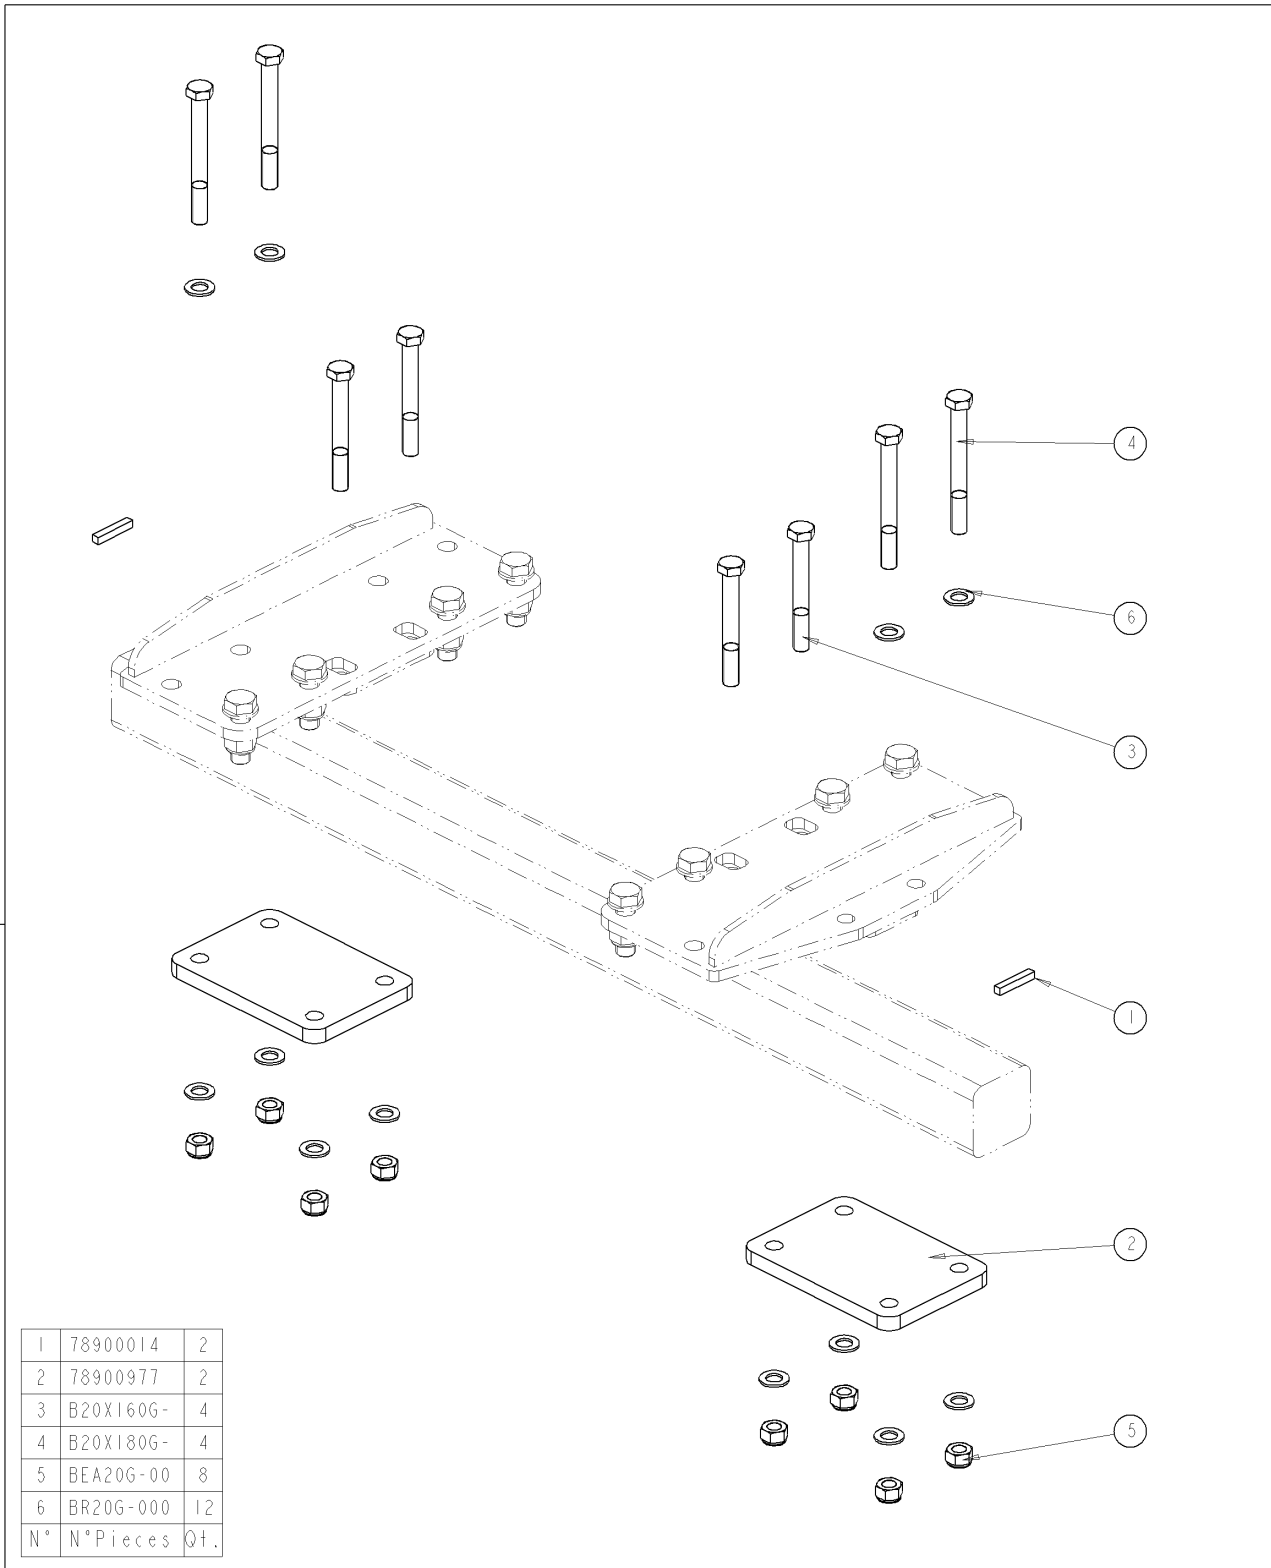

1	78900014	2
2	78900977	2
3	B20X160G-	4
4	B20X180G-	4
5	BEA20G-00	8
6	BR20G-000	12
N°	N° Pieces	Qt.

21146/084

MODULO 2 8400 ME Althaus CH

71305058

ST UNT PLATTE ACHSE V100 ACHSB20

LOW FIXING PLATE AXLE S100 BR20

ST UNT PLATTE ACHSE V100 ACHSB20

ONDERPLAAT BEVEST AS D100 ST20

Ets **JOSKIN** S.A. Rue de Wergifosse,39 -B 4630 SOUMAGNE Belgique

© Tous droits réservés - Alle rechten voorbehouden - Alle Rechten vorbehalten - All rights reserved