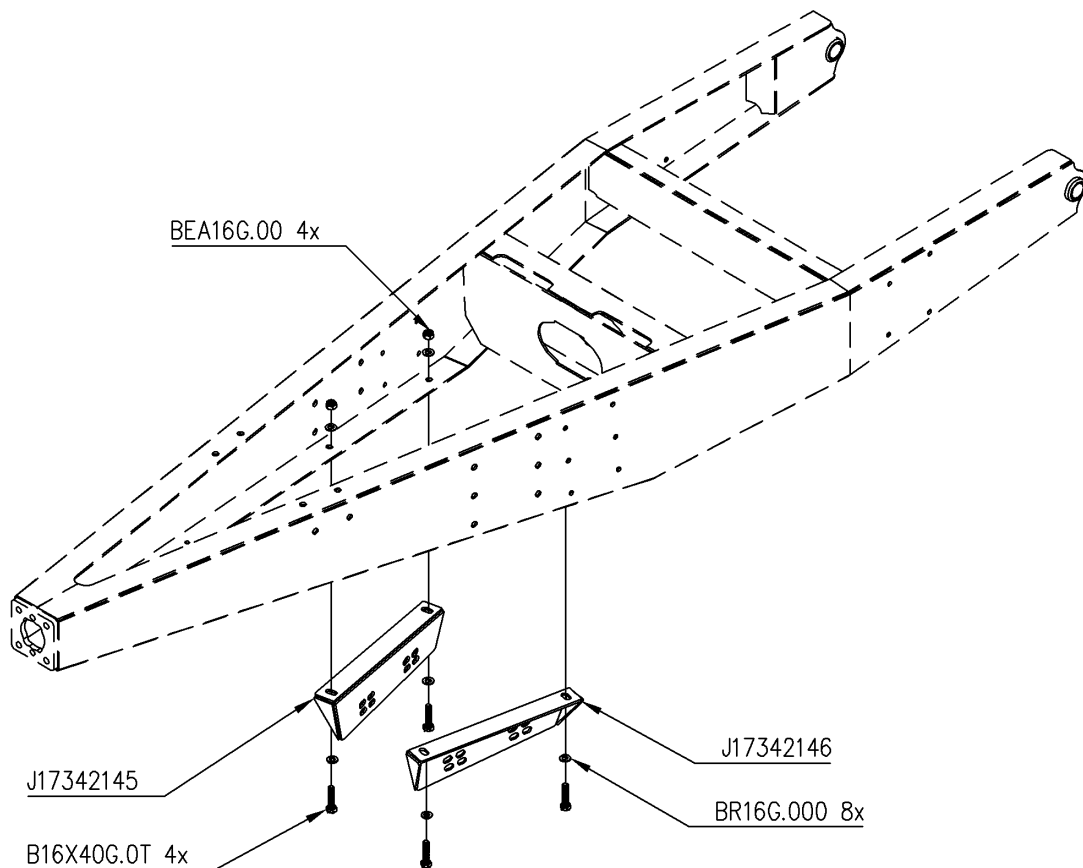

21146/084

MODULO 2 8400 ME Althaus CH

71548057

PUMPENBOCK OB FAHRG MODULO2

HIGH PUMP STAND MODULO2

SUPPORTE DE POMPE HAUT MODULO2

POMPSTEUN HOOG MODULO2

Ets **JOSKIN** S.A. Rue de Wergifosse,39 -B 4630 SOUMAGNE Belgique
© Tous droits réservés - Alle rechten voorbehouden - Alle Rechten vorbehalten - All rights reserved