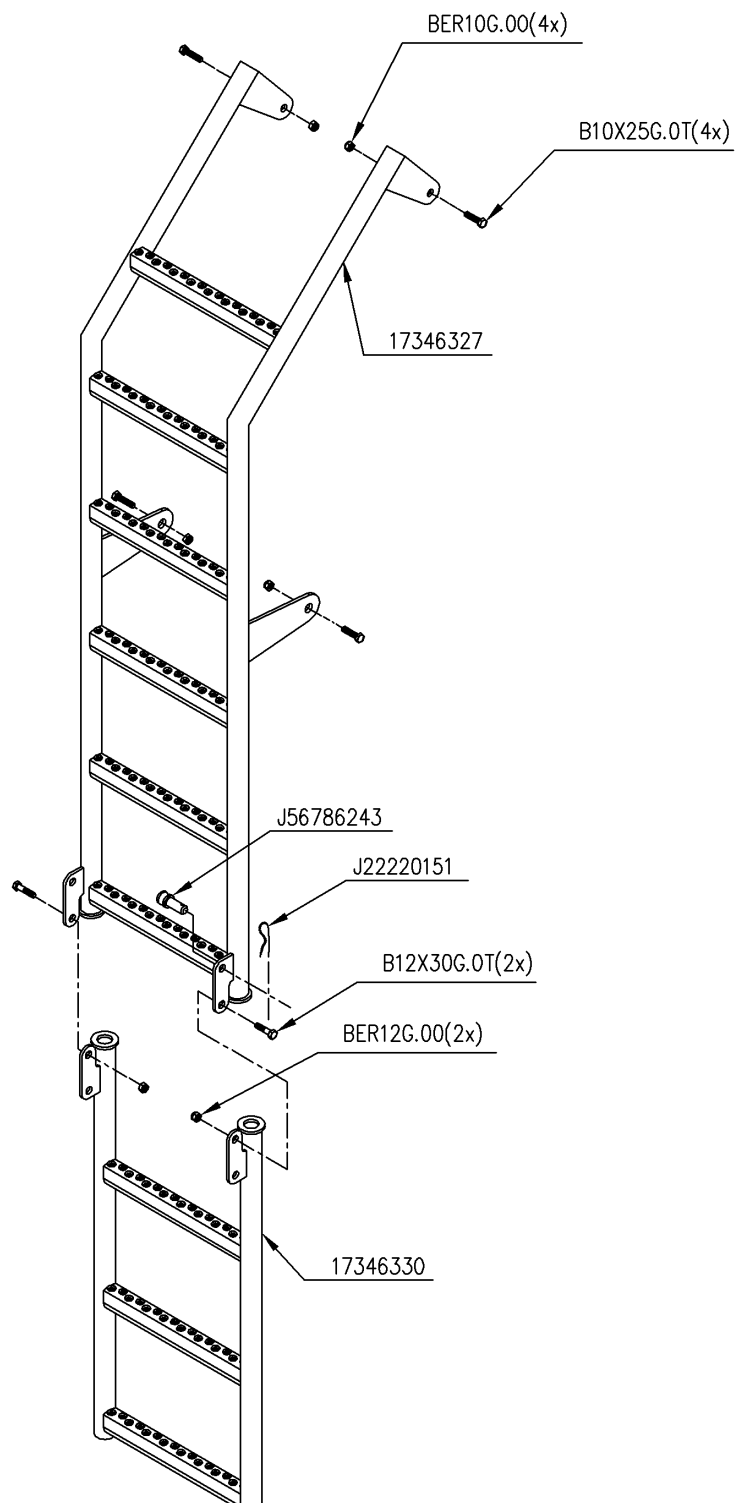

21146/084

MODULO 2 8400 ME Althaus CH

71507005

(D)

AUSSENLEITER MIT VERLÄNGERUNG 3 SPROSSEN

(GB)

OUTER LADDER WITH EXTENSION 3 STEPS

(FR)

ECHELLE EXTERIEURE AVEC ALLONGE 3 ECHELONS

(NL)

BUITENLADDER MET VERLENGSTUK 3 TREDEN