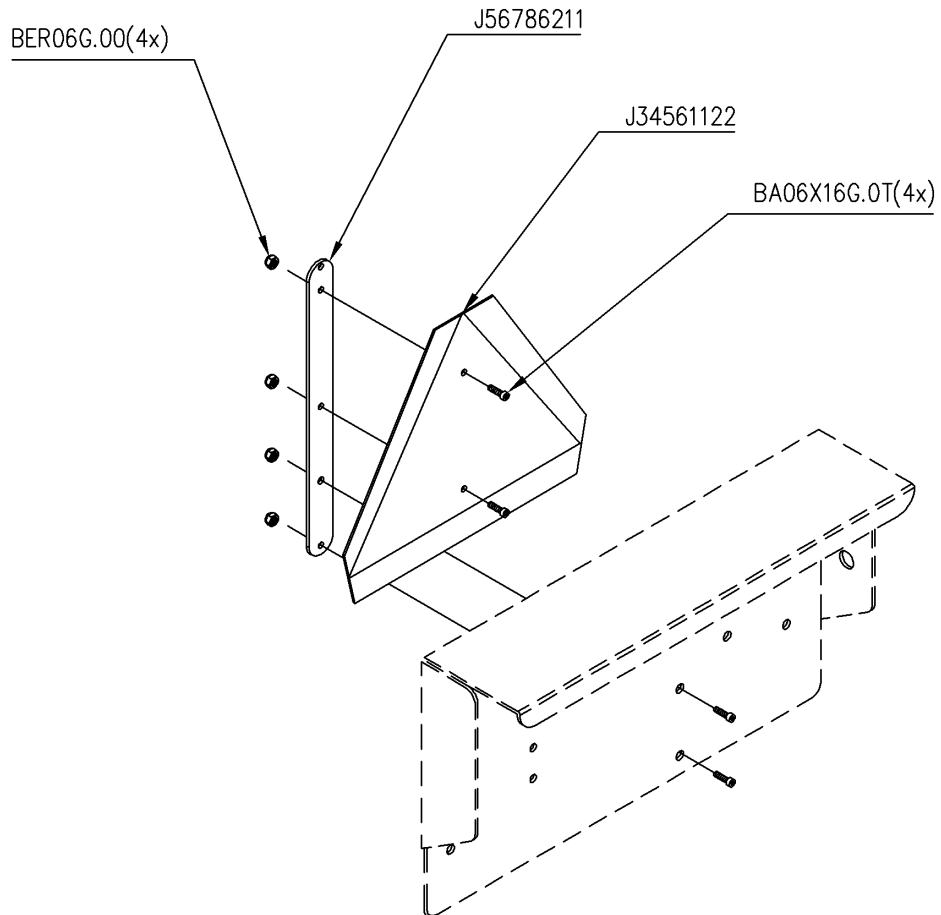

21146/084	MODULO 2 8400 ME Althaus CH	
71510001		DREIECK NIEDERLANDE
		TRIANGLE NETHERLANDS
		TRIANGLE PAYS-BAS
		3-HOEK NL

Ets **JOSKIN** S.A. Rue de Wergifosse,39 -B 4630 SOUMAGNE Belgien
© Tous droits réservés - Alle rechten voorbehouden - Alle Rechten vorbehalten - All rights reserved