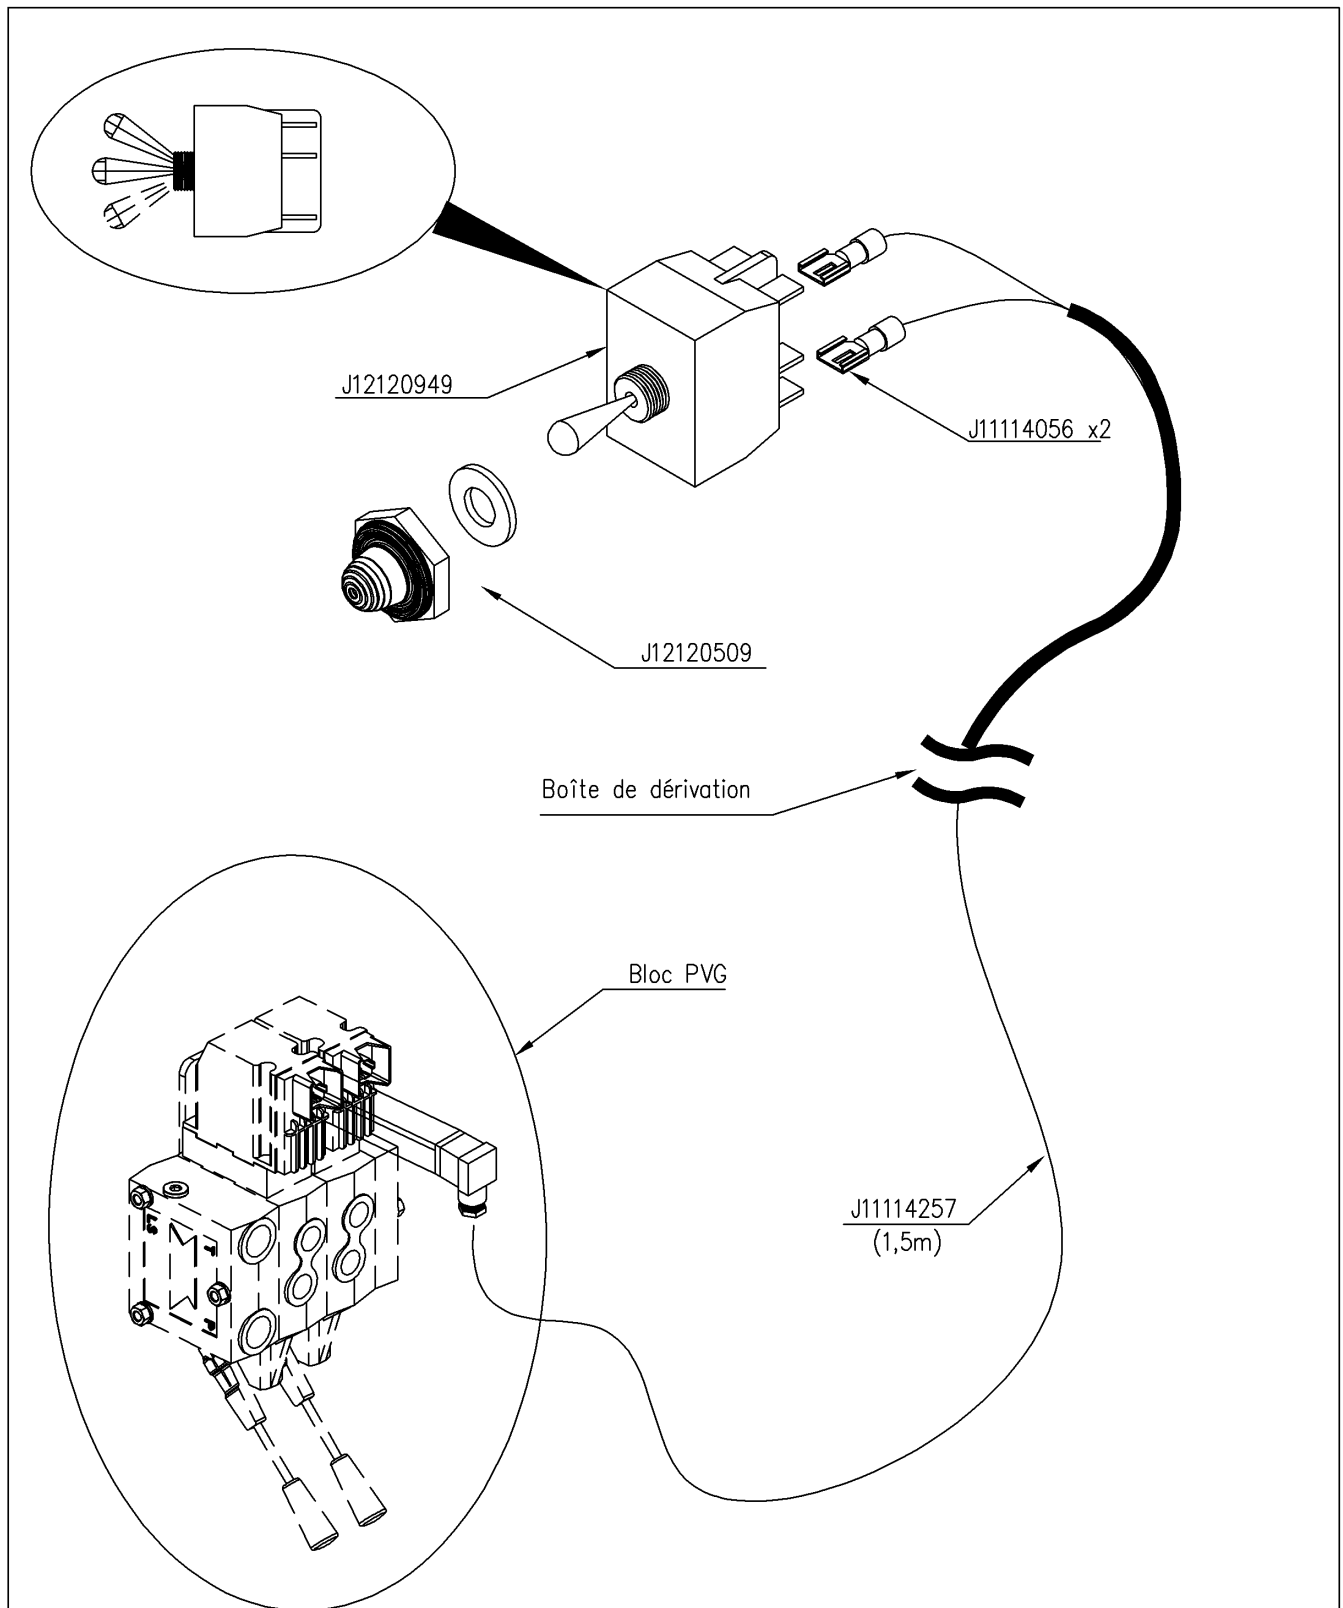

Artikel	Benennung	Menge
J12120509	Kappe + Dichtung	1
J11114056	KABELSCHUH 6,3 BLAU	2
J11117313	...CABLE AVEC CONNECTEUR 0,8 M	2
J12120507	DOPPELPOLIGER SCHALTER 100 MOMO 250	1

<b>21146/084</b>	<b>MODULO 2 8400 ME Althaus CH</b>	
<b>71537554</b>	<b>(D)</b>	SCHALTER DOPP PFOST IM ON/OFF
	<b>(GB)</b>	DBL POST SWITCH IMP ON/OFF
	<b>(FR)</b>	COMMUTATEUR DBL POT IMP ON/OFF + NG10
	<b>(NL)</b>	SCHAKELAAR DBL POOT IMP/ON/OFF