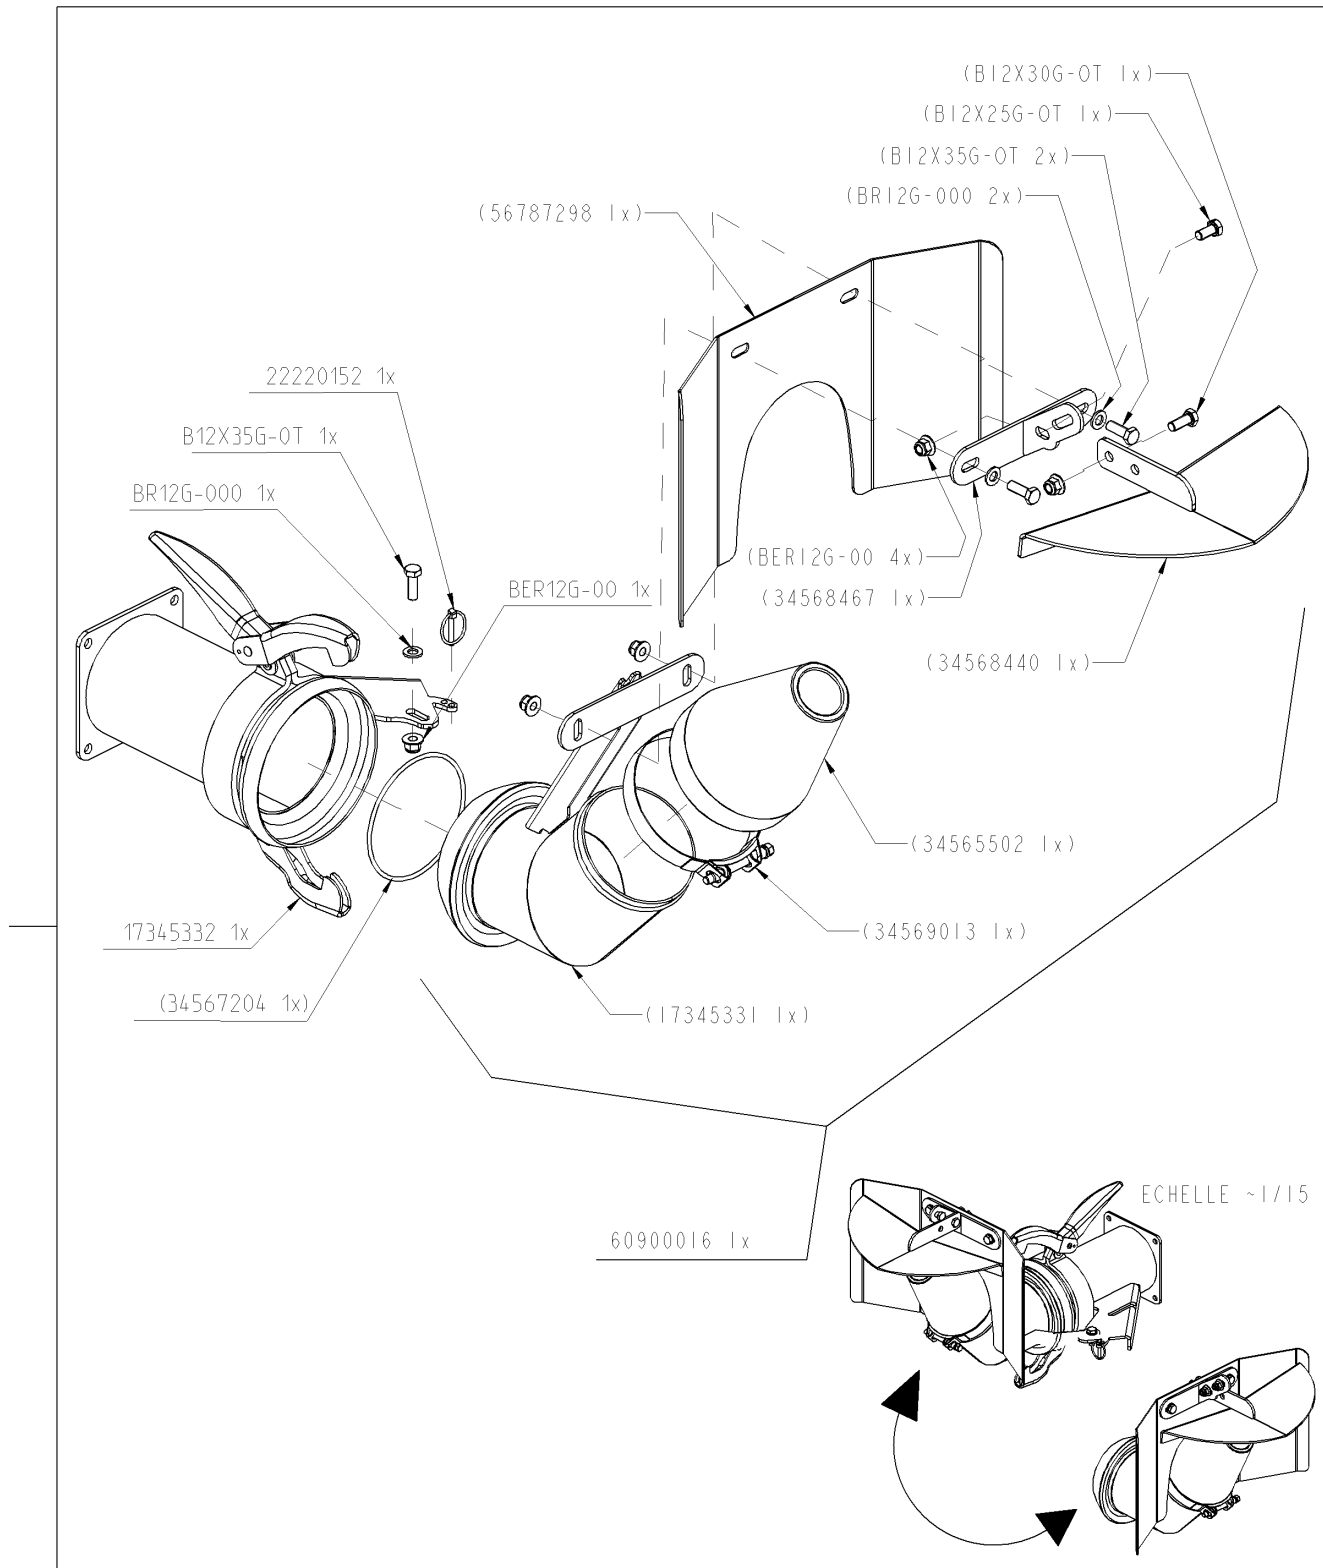

21146/084

MODULO 2 8400 ME Althaus CH

71501032

EXAKTVERTEILER PERROT N MODELL

PERROT SCATTERER HINGE

EPARP EXACT PERROT NV-MD

EXACT STROOIKEG PERROT NW-MD

Ets **JOSKIN** S.A. Rue de Wergifosse,39 -B 4630 SOUMAGNE Belgium
© Tous droits réservés - Alle rechten voorbehouden - Alle Rechten vorbehalten - All rights reserved