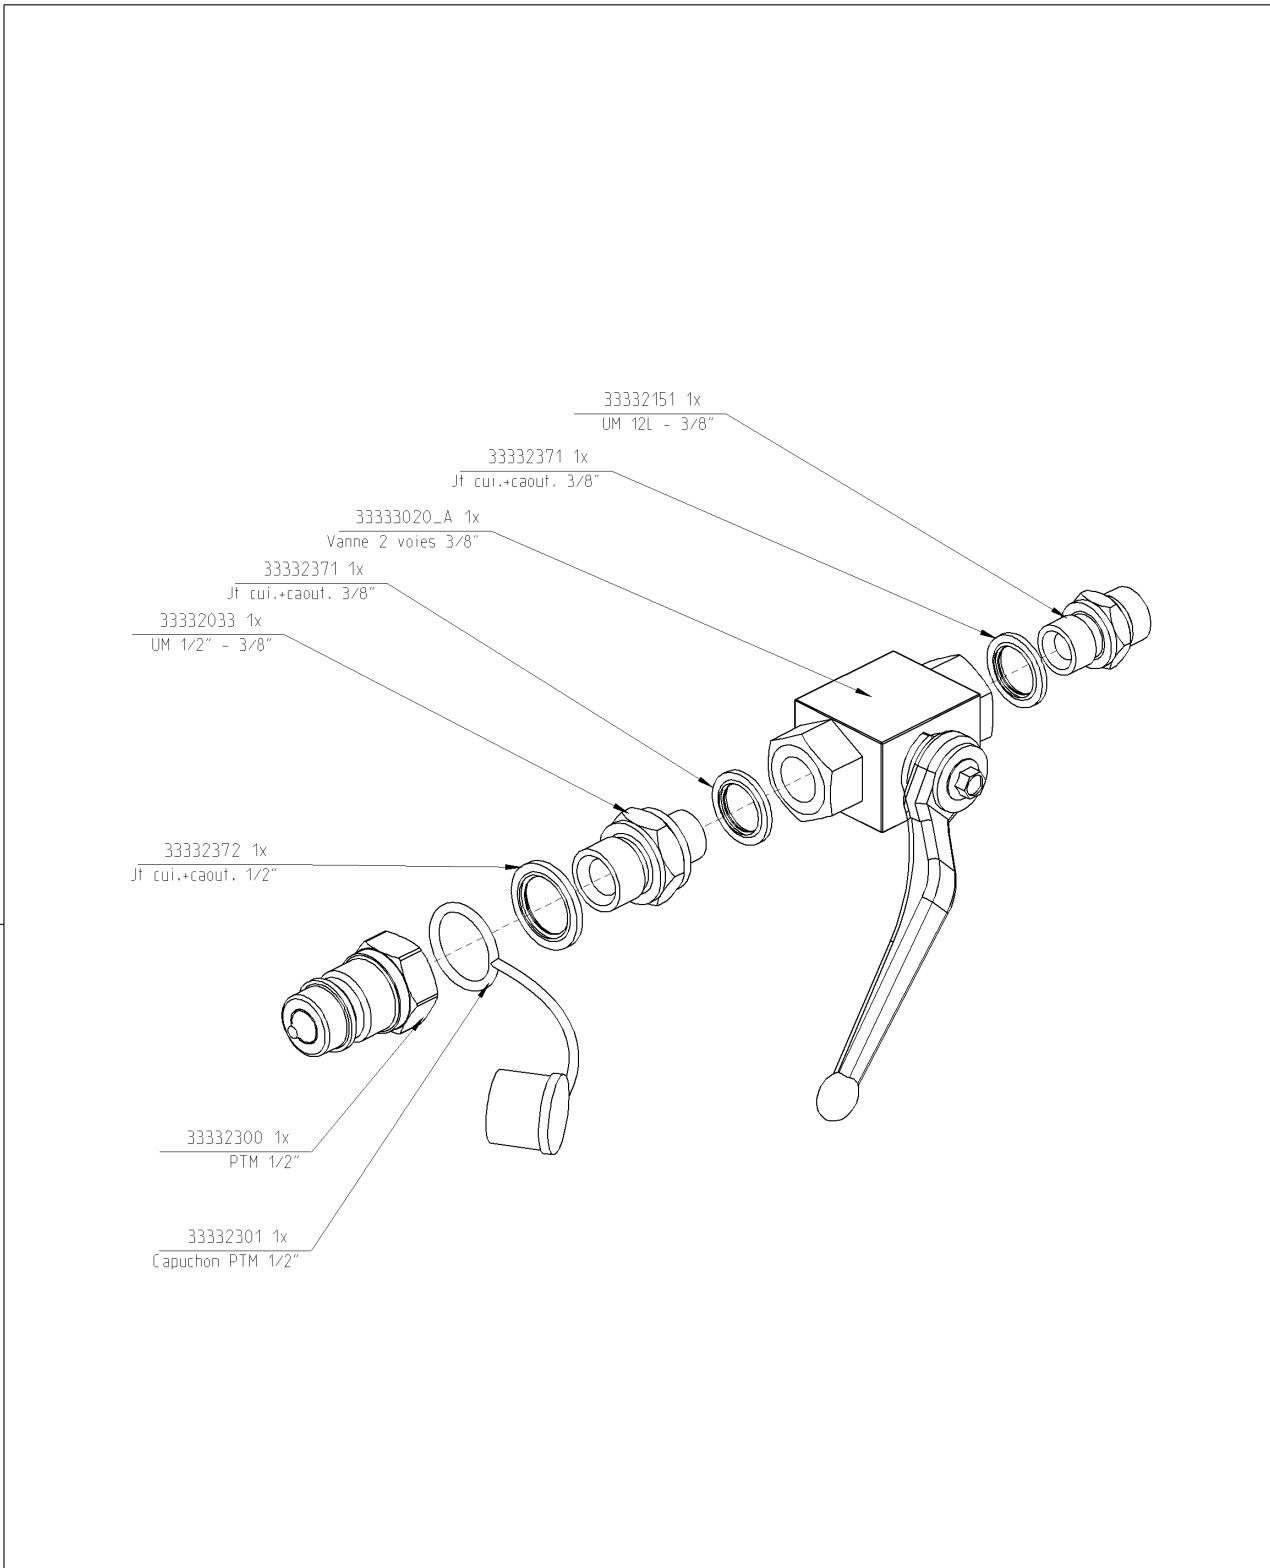

21146/084

MODULO 2 8400 ME Althaus CH

6060910036

PRE-MTG VANNE 2V 1/2" 3/8"