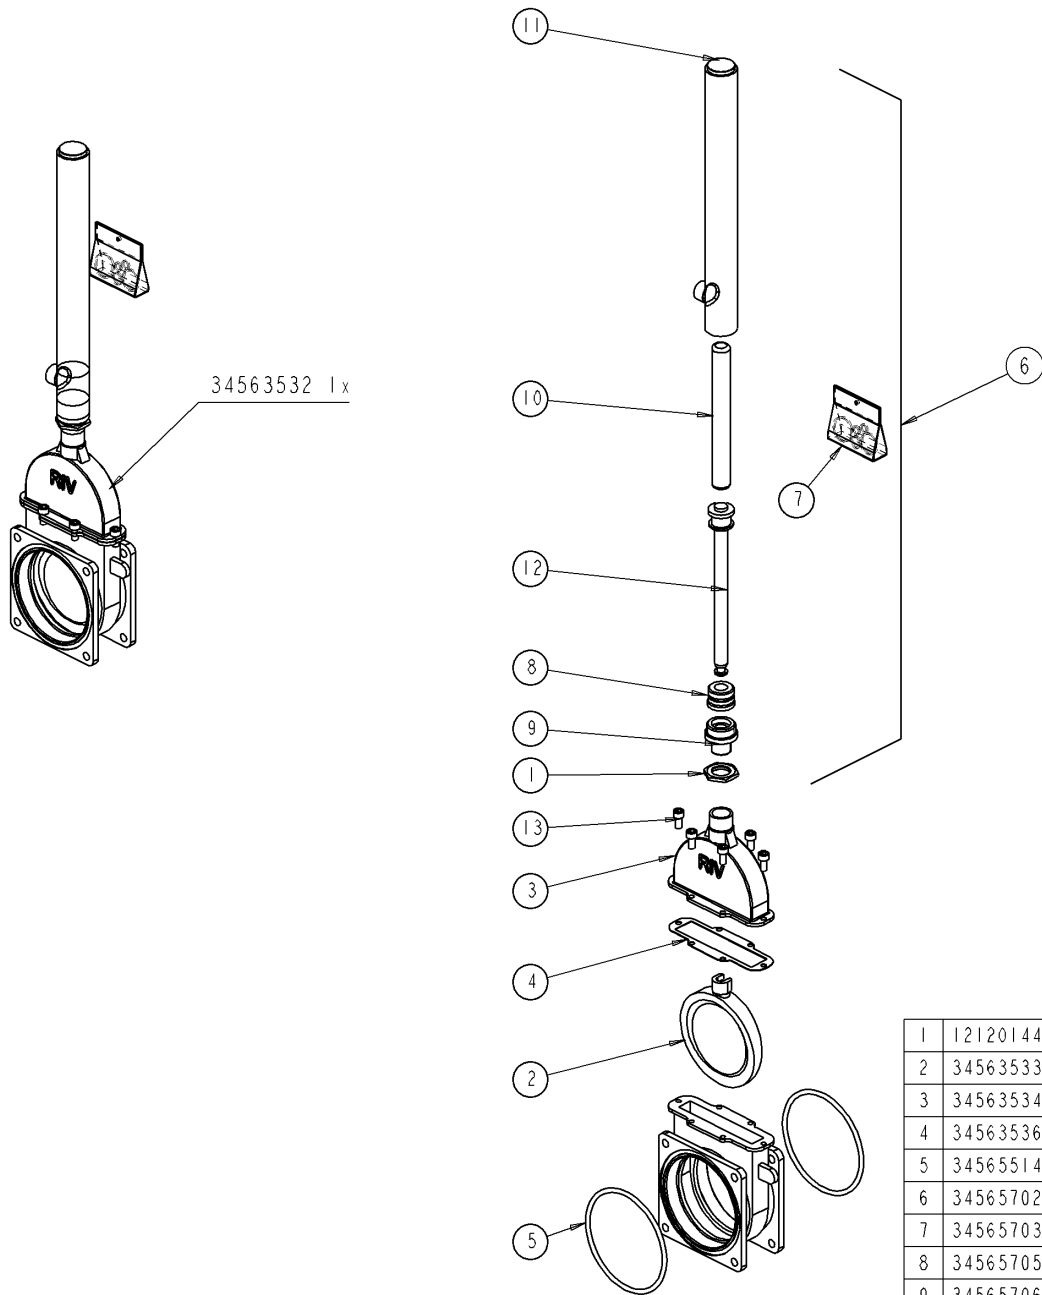

1	12120144	1
2	34563533	1
3	34563534	1
4	34563536	1
5	34565514	2
6	34565702	1
7	34565703	1
8	34565705	1
9	34565706	1
10	34565707	1
11	34565708	1
12	34565709	1
13	BA10X20G-	6
N°	N° Pieces	Qt.

21146/084

MODULO 2 8400 ME Althaus CH

6060900297

MTG VANNE 6" HYDR