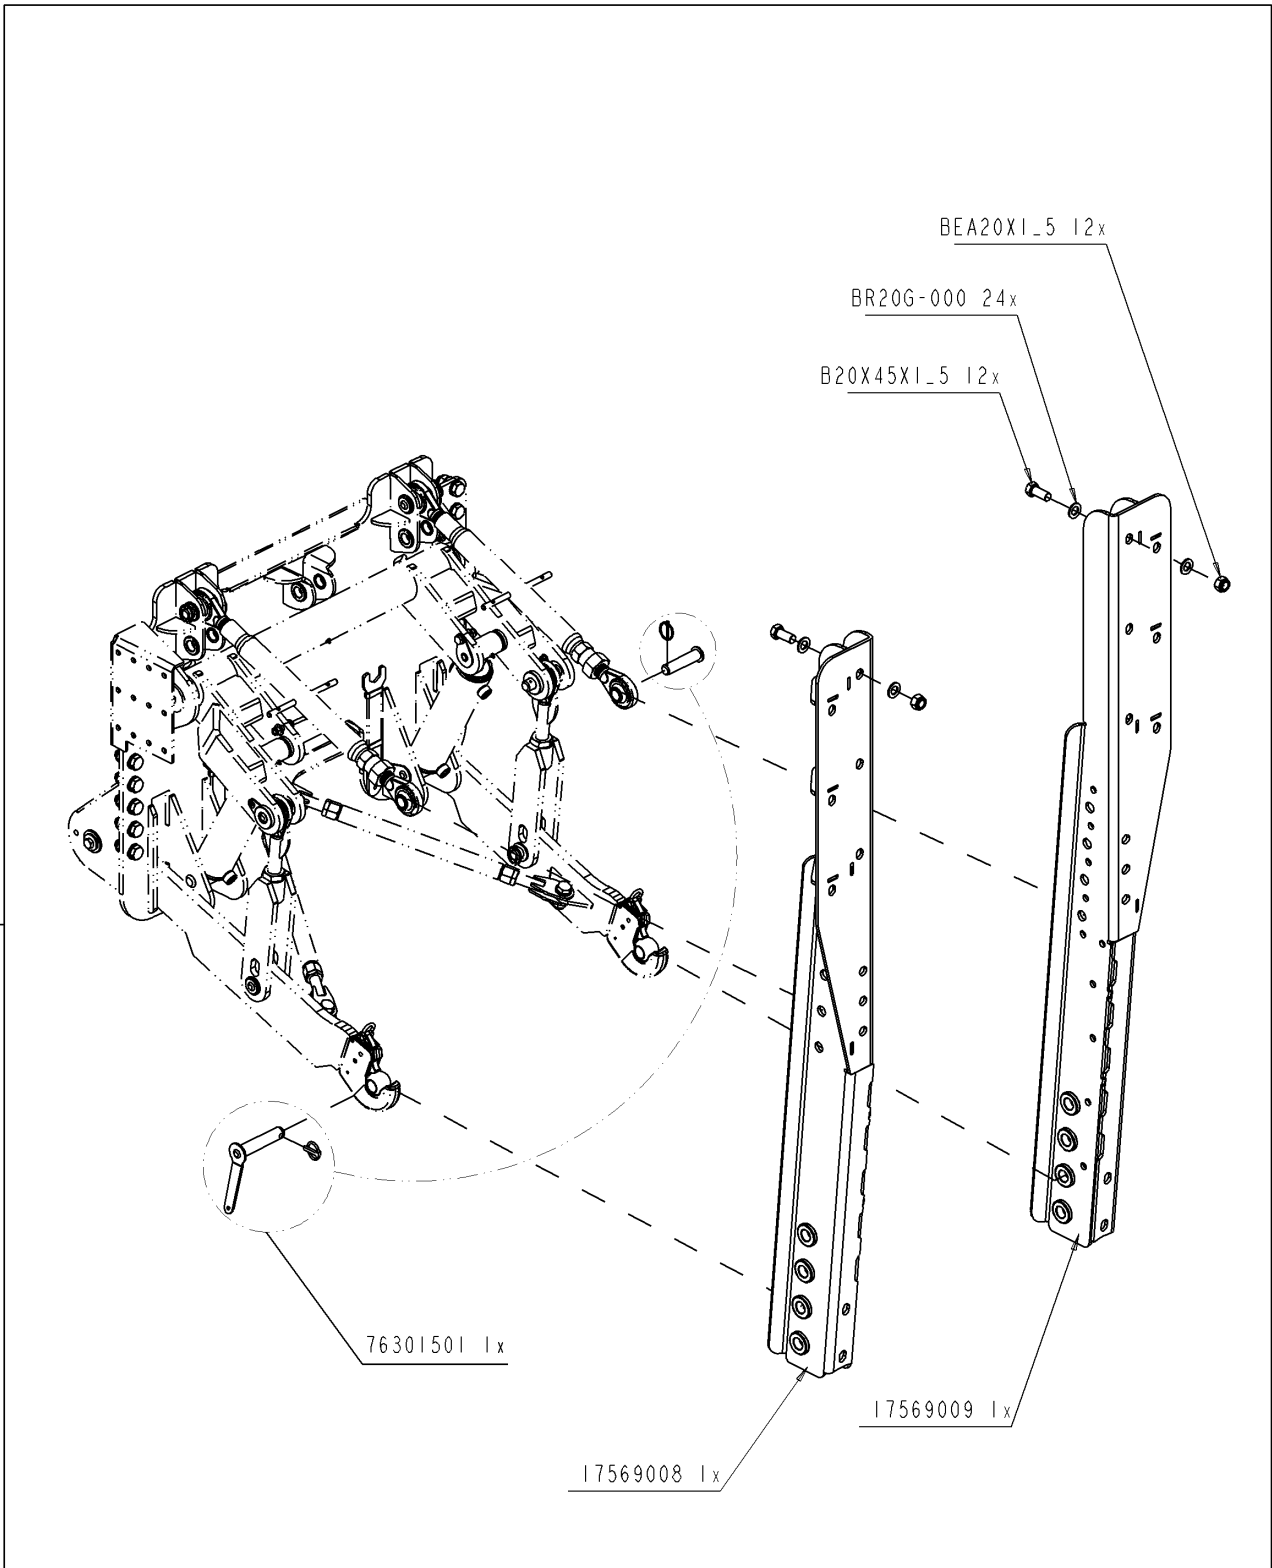

21146/084

MODULO 2 8400 ME Althaus CH

76401107

VERBINDUNG PENDITWIST HUBVORR

LINK PENDITWIST LINKAGE

LIAISON PENDITWIST RELEVAGE

VERBIND PENDITWIST HEF

Ets **JOSKIN** S.A. Rue de Wergifosse,39 -B 4630 SOUMAGNE Belgique