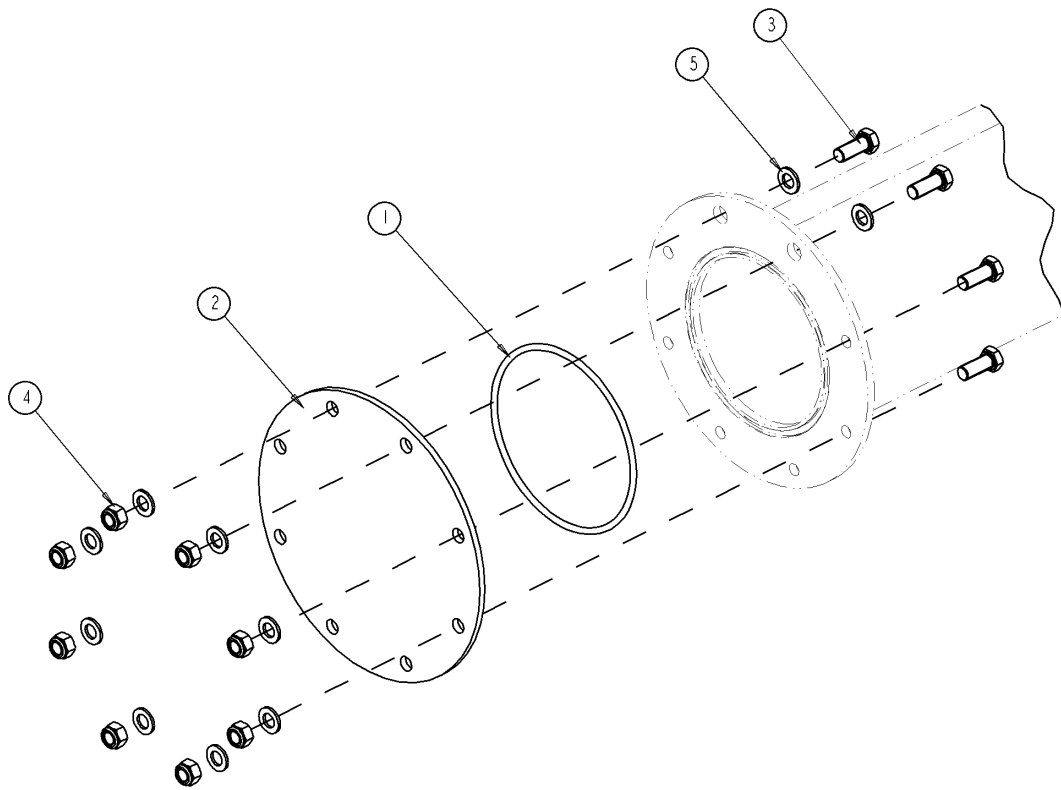

**Verzeichnis der Komponente****21146/084      MODULO 2 8400 ME Althaus CH**Montage nr                    **71537589                    SCHA DOPP PFOST IMP/OFF/IMP**

Artikel	Benennung	Menge
J12120509	Kappe + Dichtung	1
J11114056	KABELSCHUH 6,3 BLAU	2
J12120468	ANTIVANDALEN-MITNEHMER D.16MM	1
J11117134	WEIDMULLER ENDST?K 1.5 MM2	2
J11117313	...CABLE AVEC CONNECTEUR 0,8 M	2
J12120507	DOPPELPOLIGER SCHALTER 100 MOMO 250	1