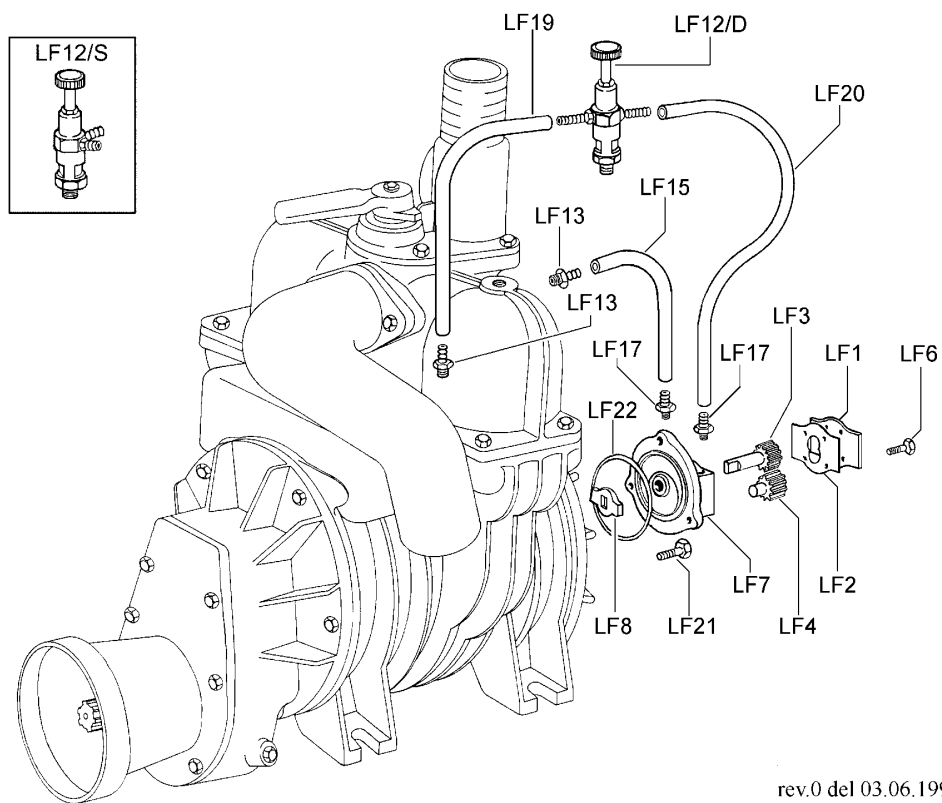

Lubrificazione forzata (Druck schmierung)
MEC 5000-6500-8000