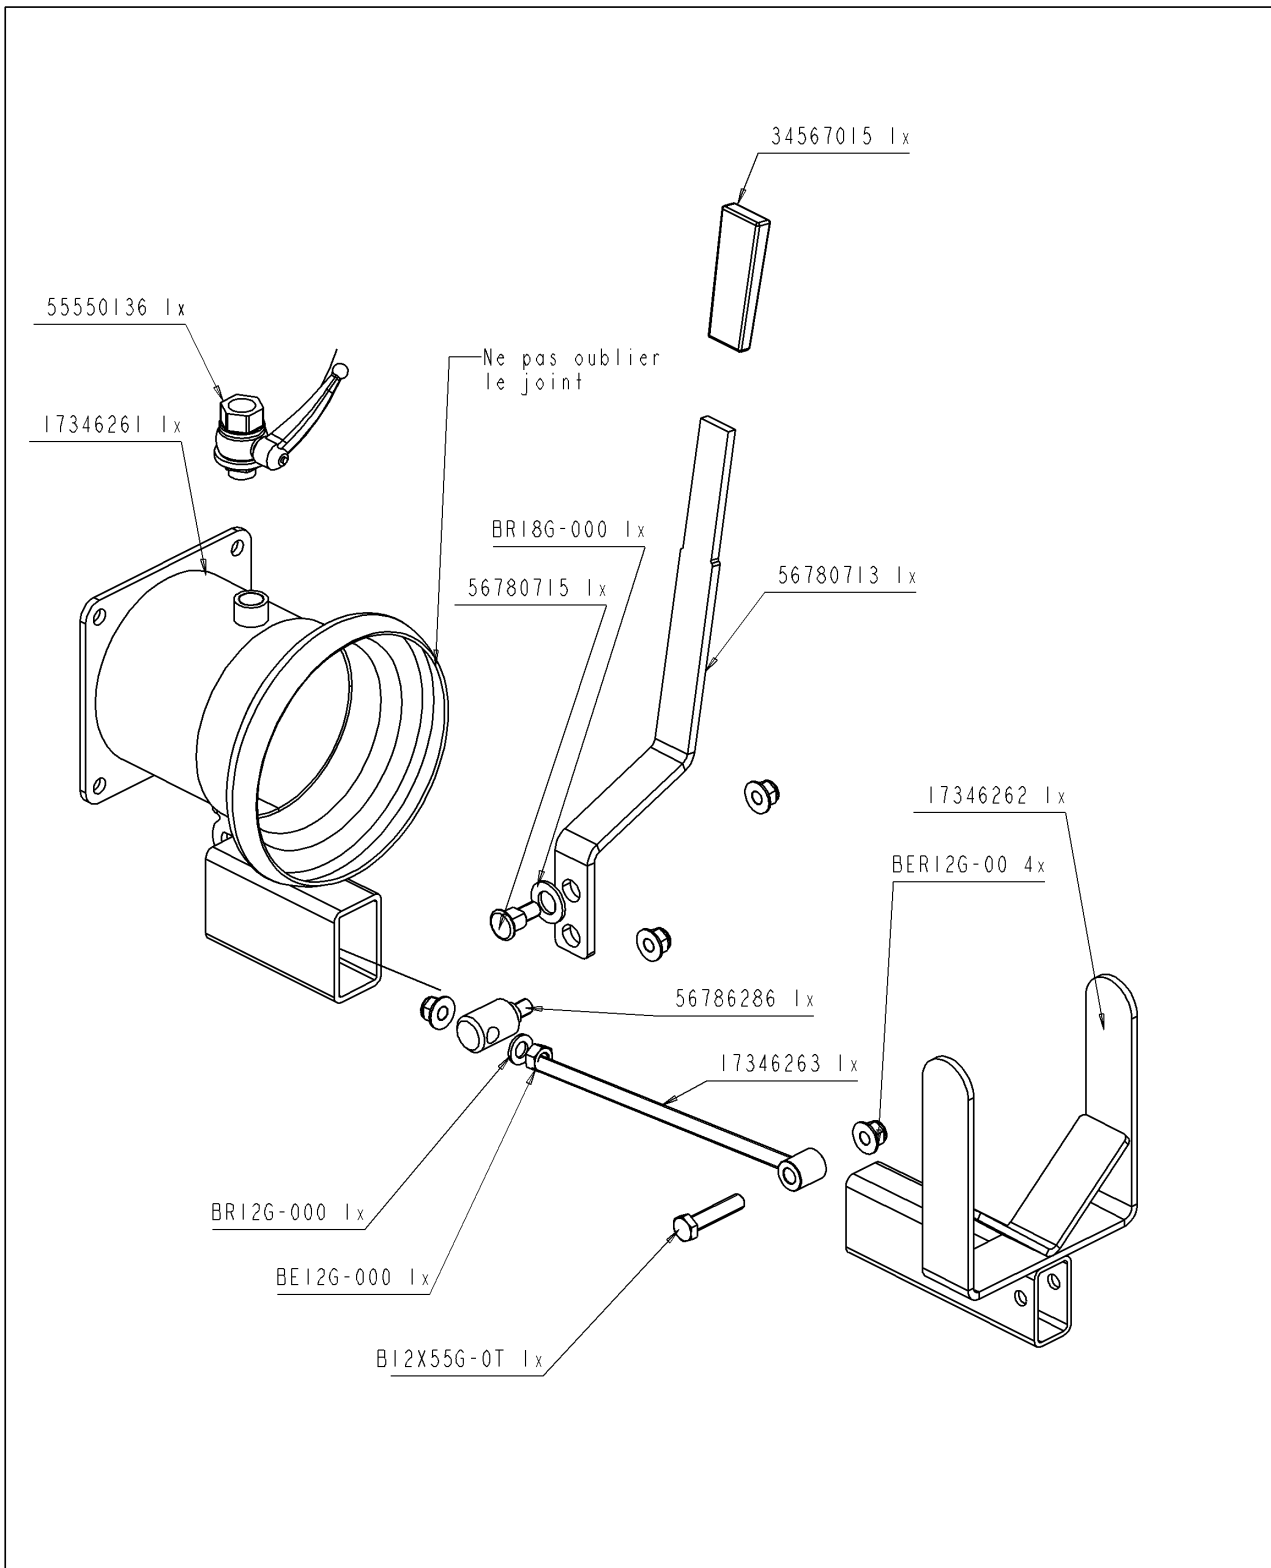

21146/084

MODULO 2 8400 ME Althaus CH

6060900084

GLEITGABEL FÜR HANDBEDIENTE SCHIEBER 6"

SLIDING JAW FOR MANUAL VALVE D6"

MACHOIRE A GLISSIERE POUR VANNE MANUELLE 6"

SCHUIFKLAUW VOOR HANDAFSLUITER 6"

Ets **JOSKIN** S.A. Rue de Wergifosse,39 -B 4630 SOUMAGNE Belgique

© Tous droits réservés - Alle rechten voorbehouden - Alle Rechten vorbehalten - All rights reserved