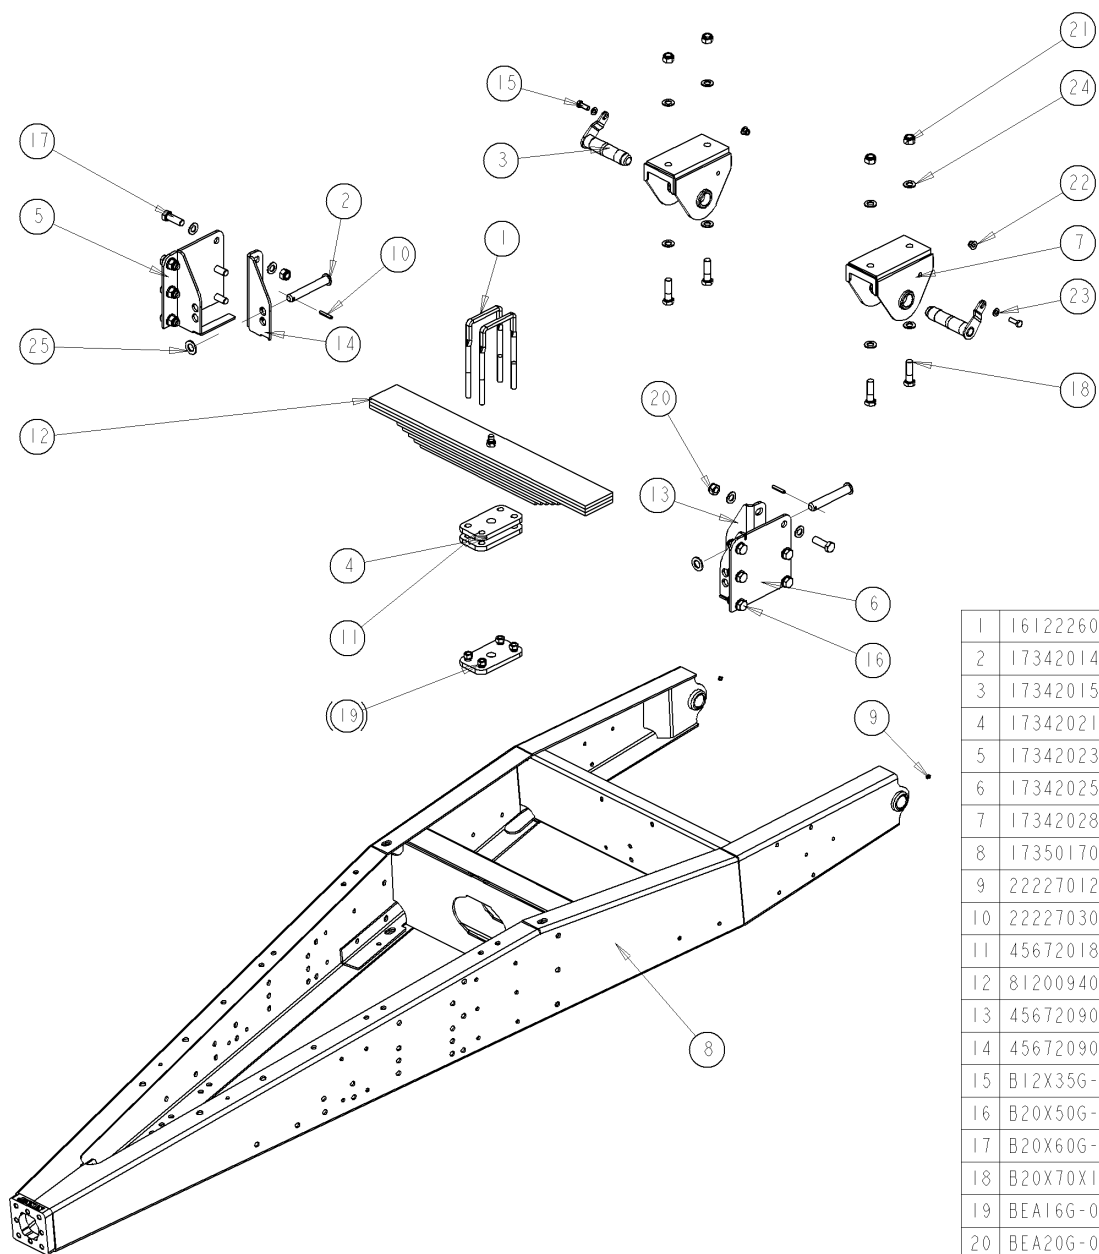

1	16122260	2
2	17342014	2
3	17342015	2
4	17342021	1
5	17342023	1
6	17342025	1
7	17342028	2
8	17350170	1
9	22227012	2
10	22227030	2
11	45672018	2
12	81200940	1
13	45672090A	1
14	45672090B	1
15	B12X35G-0T	2
16	B20X50G-0T	6
17	B20X60G-0T	6
18	B20X70X1_5	4
19	BEA16G-00	4
20	BEA20G-00	12
21	BEA20X1_5	4
22	BER12G-00	2
23	BR12G-000	2
24	BR20G-000	32
25	BR24G-000	2
N°	N° Pieces	Qt.

21146/084

MODULO 2 8400 ME Althaus CH

71547253

FLE/RES/MOD2/6-8400L