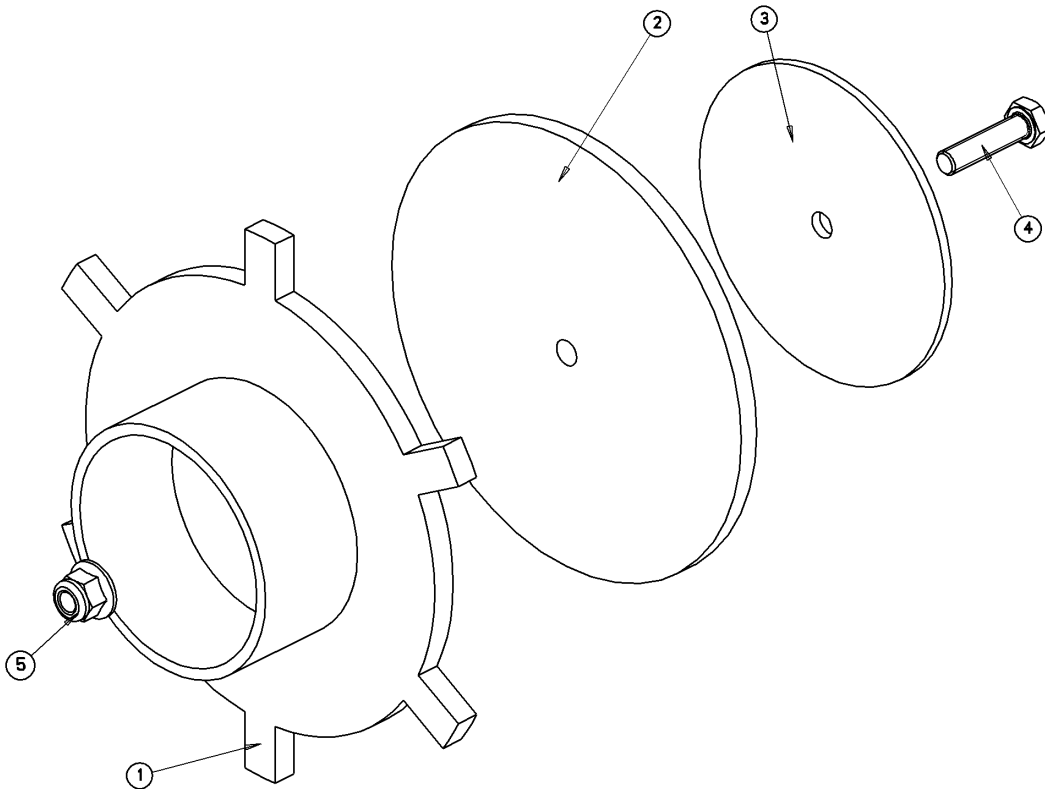

1	17567183	1
2	45678930	1
3	56786500	1
4	B06X25G-0T	1
5	BER06G-00	1
N°		N° Pieces Qt.

21146/084

MODULO 2 8400 ME Althaus CH

6060900035

(D)

JOSKIN VOLLST VENTIL

(GB)

CLAPET SOUPAPE JOSKIN COMPLET

(NL)

VOL KLEP JOSKIN VENTIEL

(PL)

VÁLVULA SOBREPRESIÓN JOSKIN COMP

Ets **JOSKIN** S.A. Rue de Wergifosse,39 -B 4630 SOUMAGNE Belgique

© Tous droits réservés - Alle rechten voorbehouden - Alle Rechten vorbehalten - All rights reserved