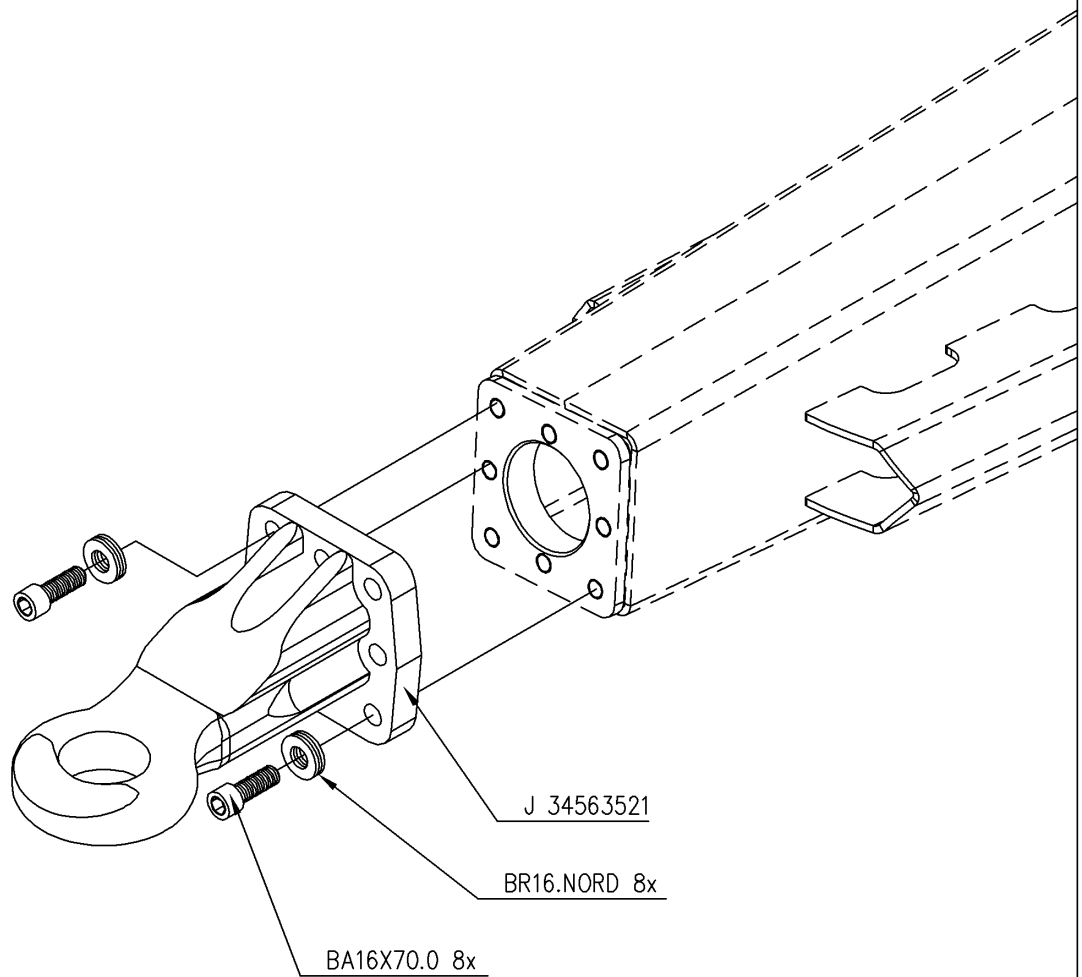

21146/084

MODULO 2 8400 ME Althaus CH

74007116

MTG FLACH?E D50 100-110

MNT FLAT EYELET S50 100-110

MTG FLACH?E D50 100-110

MTG VLAK OOG D50 100-110

Ets **JOSKIN** S.A. Rue de Wergifosse,39 -B 4630 SOUMAGNE Belgique
© Tous droits réservés - Alle rechten voorbehouden - Alle Rechten vorbehalten - All rights reserved