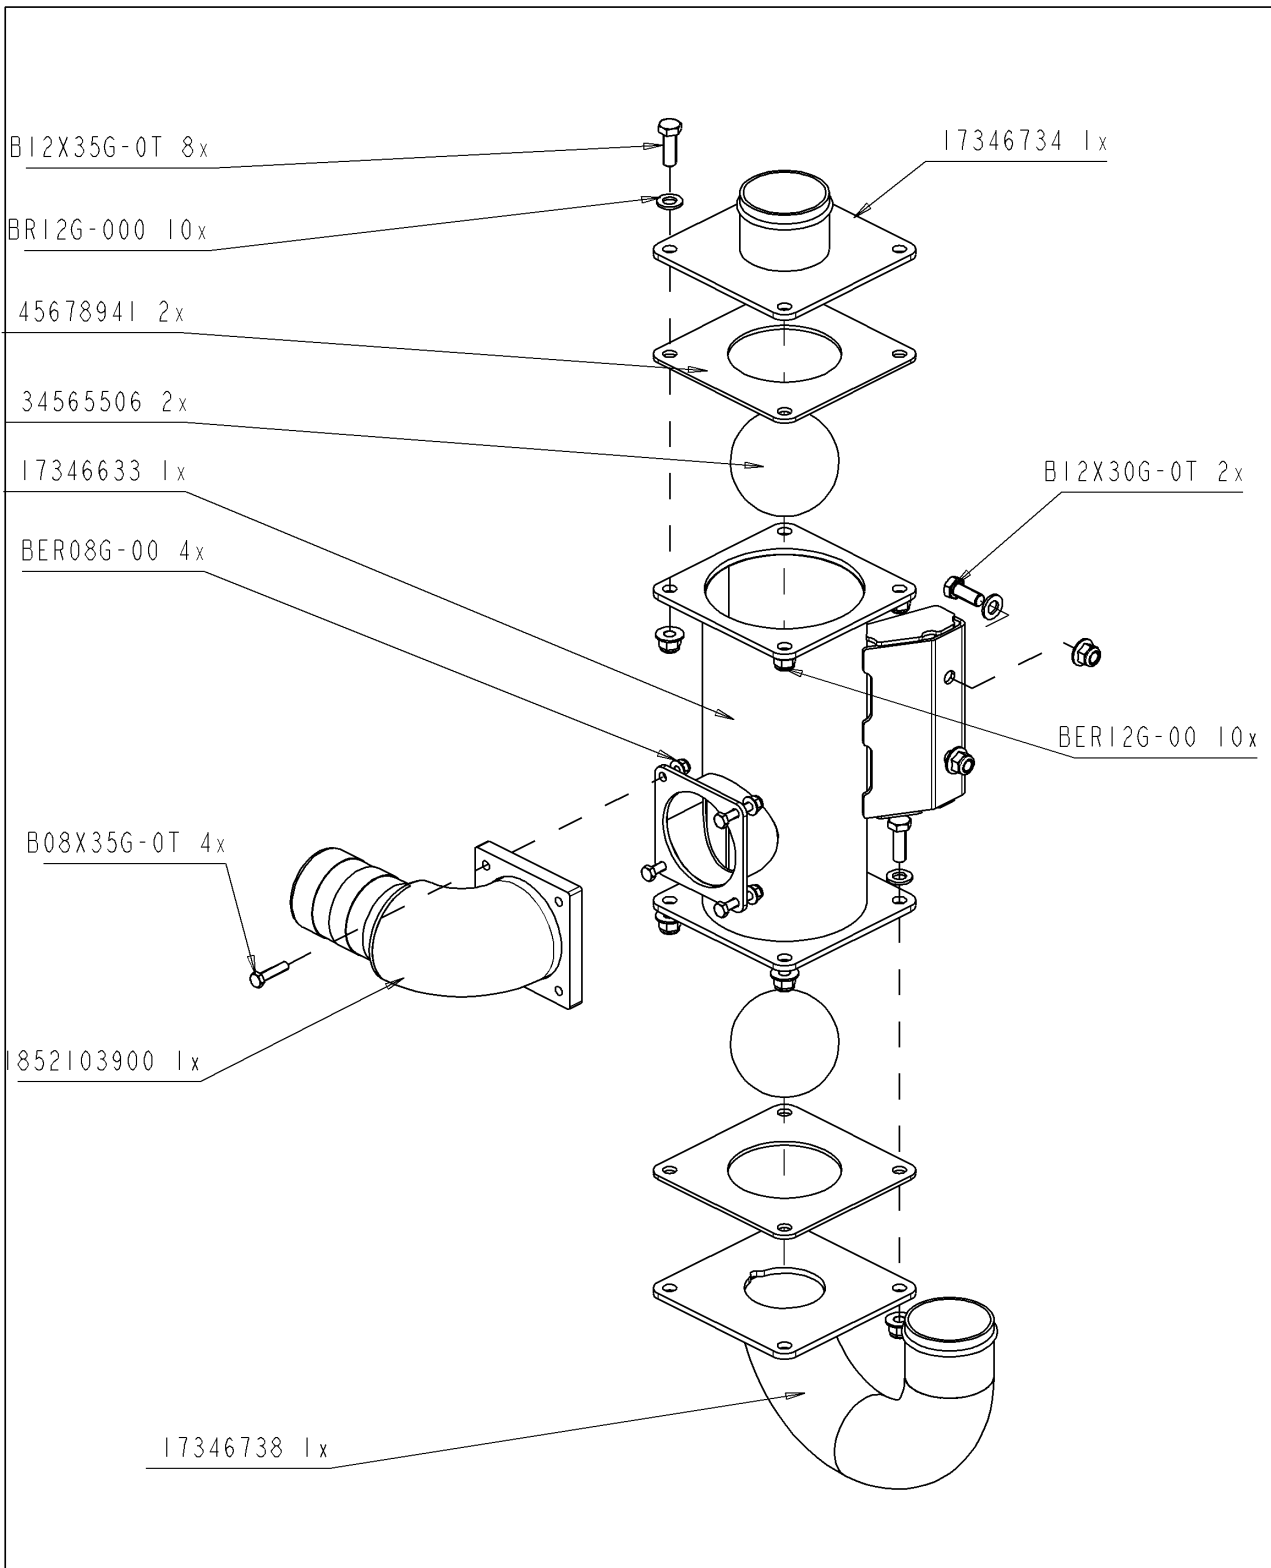

21146/084

MODULO 2 8400 ME Althaus CH

71415101

SEKSECKIGER ECOPUMP 30L D80MM MIT FLANSCH

ECOPUMP 30L 80MMØ

CLAPET ANTI-RETOUR D:100

ZESHOEKIGE ECOPUMP 30L D80MM GEFLENSD

Ets **JOSKIN** S.A. Rue de Wergifosse,39 -B 4630 SOUMAGNE Belgien
© Tous droits réservés - Alle rechten voorbehouden - Alle Rechten vorbehalten - All rights reserved