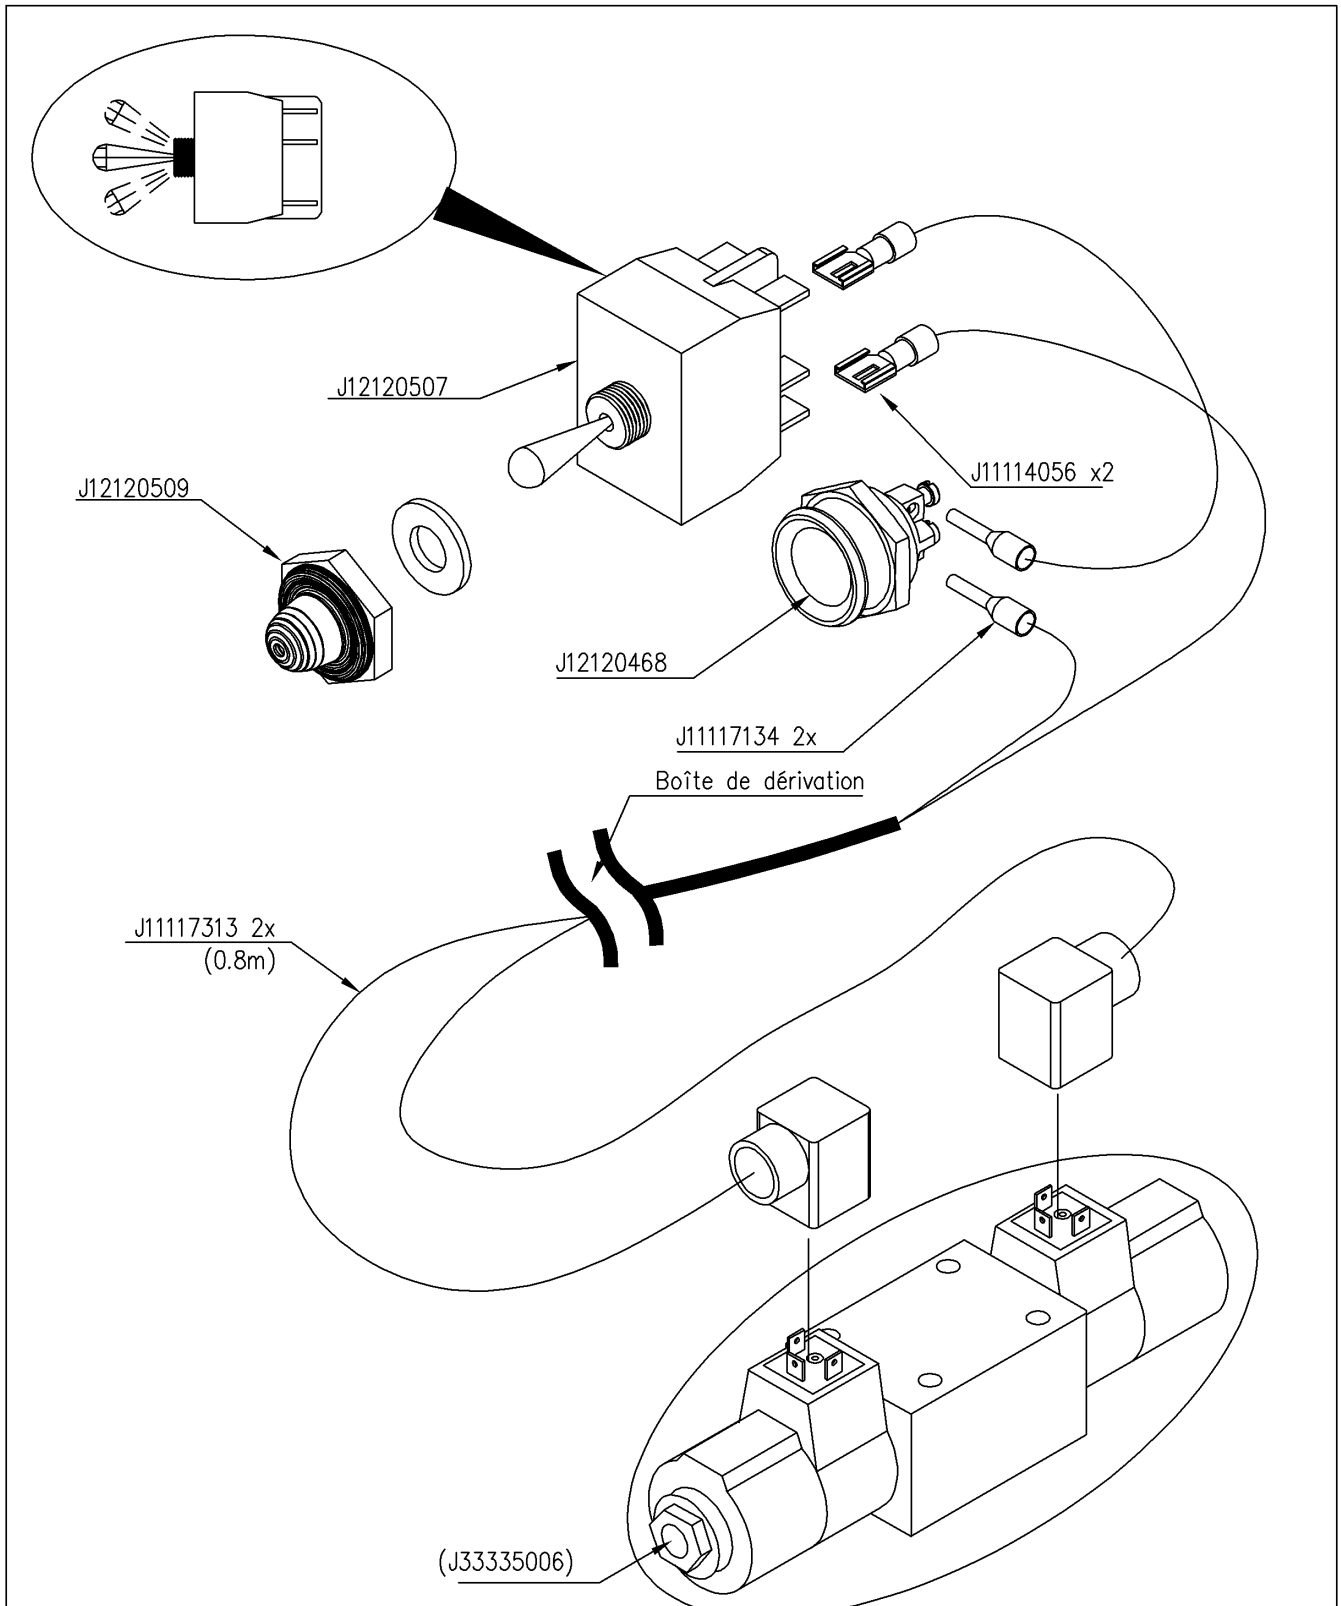

21146/084

MODULO 2 8400 ME Althaus CH

71537589

SCHA DOPP PFOST IMP/OFF/IMP

DBL POST SWITCH IMP/OFF/IMP

COMMUTATEUR DL POT IMP/OFF/IMP BP+NGS

SCHAKELAAR DBL POOT IMP/OFF/IMP

Ets **JOSKIN** S.A. Rue de Wergifosse,39 -B 4630 SOUMAGNE Belgique
© Tous droits réservés - Alle rechten voorbehouden - Alle Rechten vorbehalten - All rights reserved