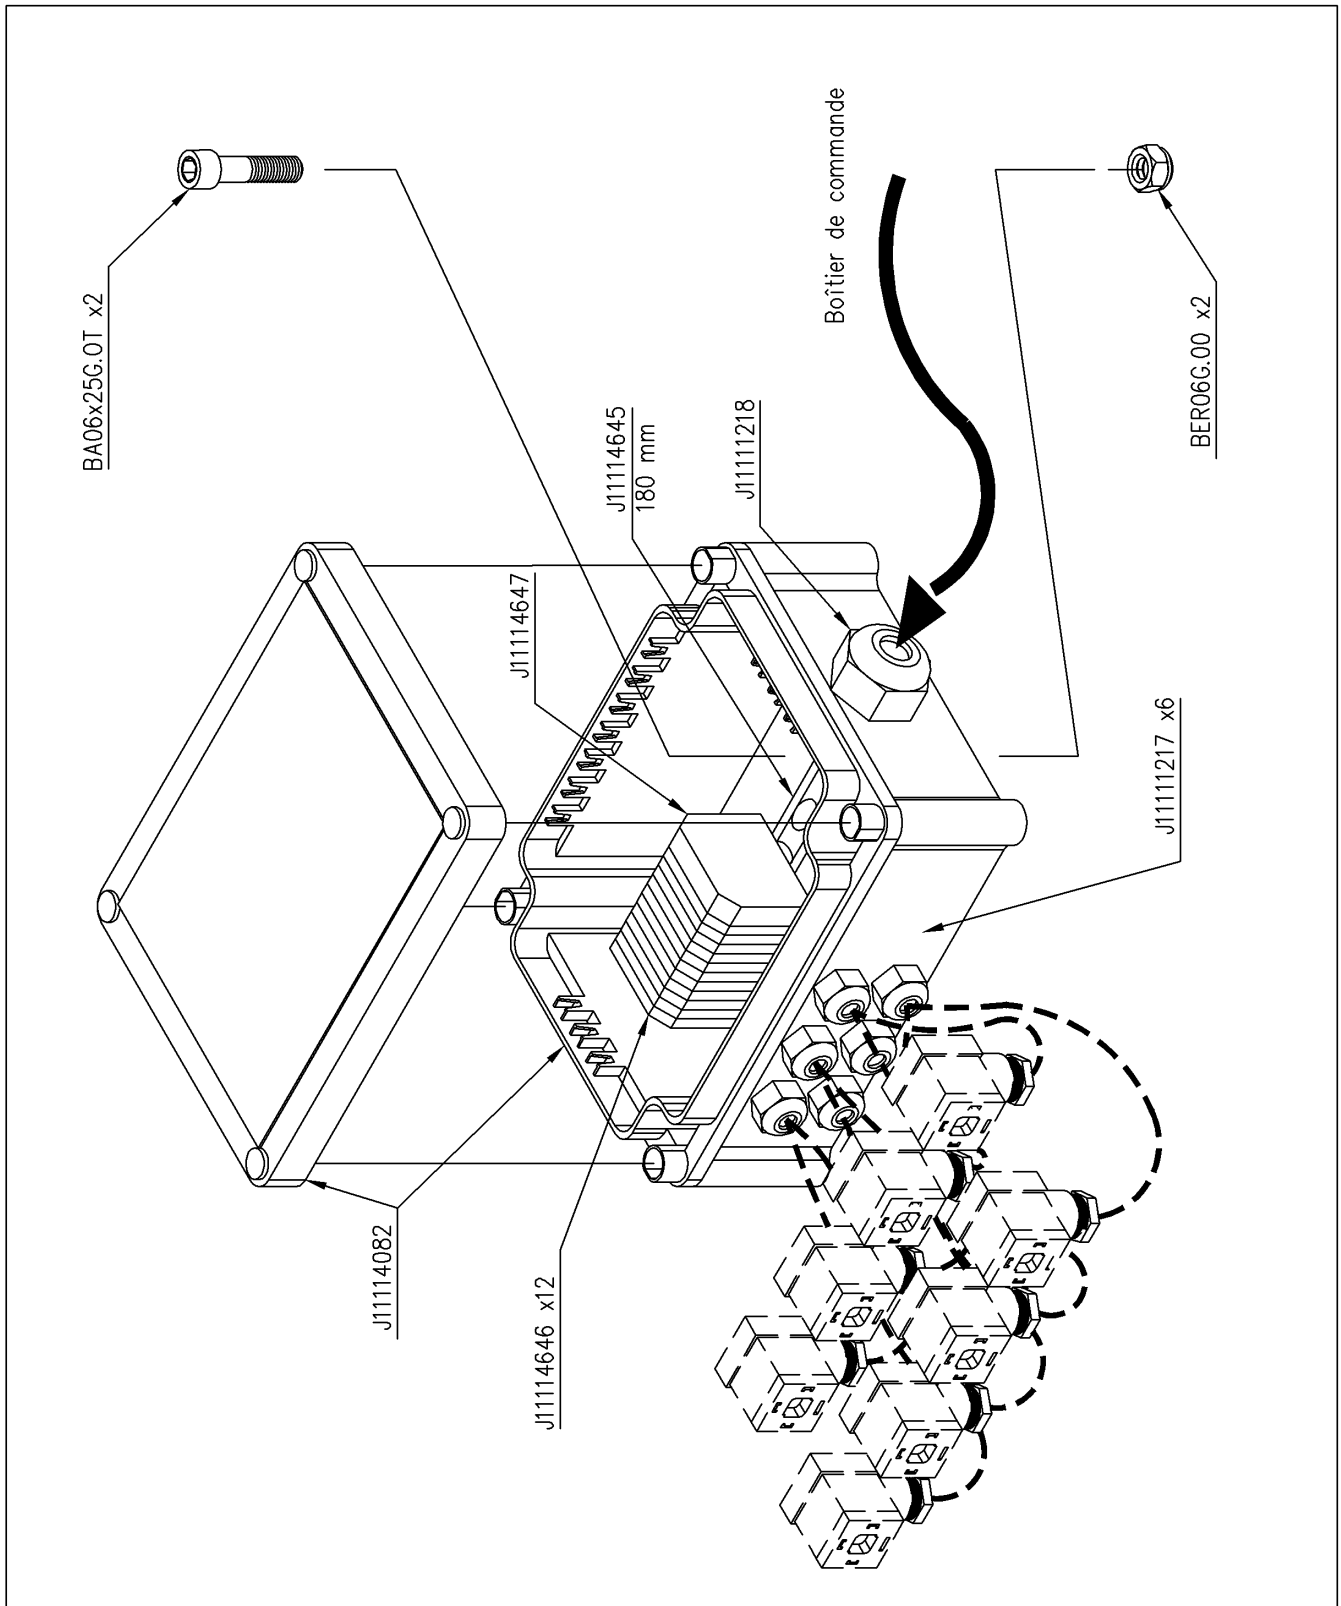

21146/084

MODULO 2 8400 ME Althaus CH

71537565

ABWEIGKAST BEDIENUNGSK 6 SCH

DIVIDING BOX CONTROL BOX 6 SW

ABWEIGKAST BEDIENUNGSK 6 SCH

VERD.KAST BEDIENKAST 6 SCH

Ets **JOSKIN** S.A. Rue de Wergifosse,39 -B 4630 SOUMAGNE Belgique
© Tous droits réservés - Alle rechten voorbehouden - Alle Rechten vorbehalten - All rights reserved