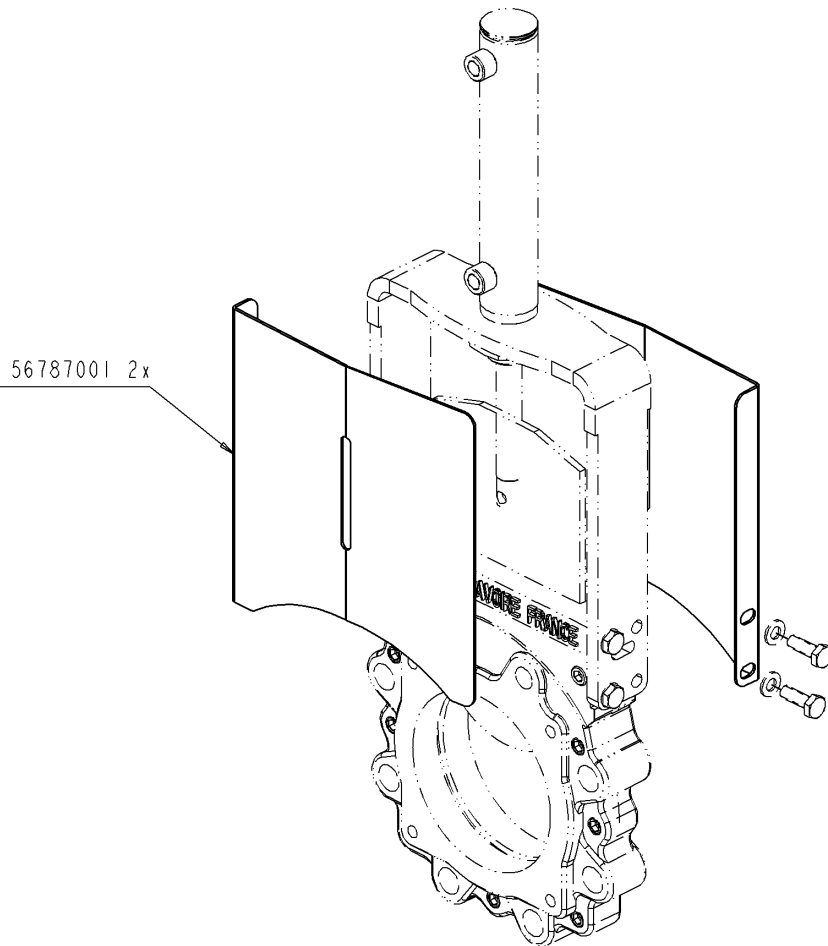

21146/084

MODULO 2 8400 ME Althaus CH

71502014

SCHUTZ SCHIEBER RAMUS 6"

PROTECT RAMUS VALVE 6"

SCHUTZ SCHIEBER RAMUS 6"

BESCHERM RAMUS AFSL 6"

Ets **JOSKIN** S.A. Rue de Wergifosse,39 -B 4630 SOUMAGNE Belgique

© Tous droits réservés - Alle rechten voorbehouden - Alle Rechten vorbehalten - All rights reserved