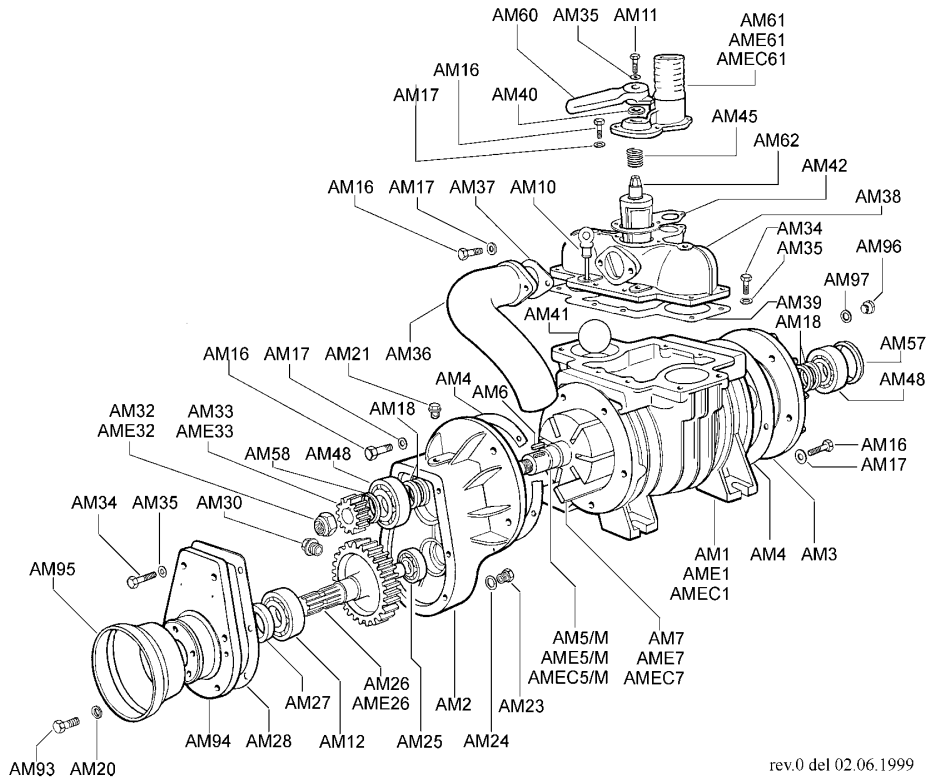

MEC 5000-6500-8000/M