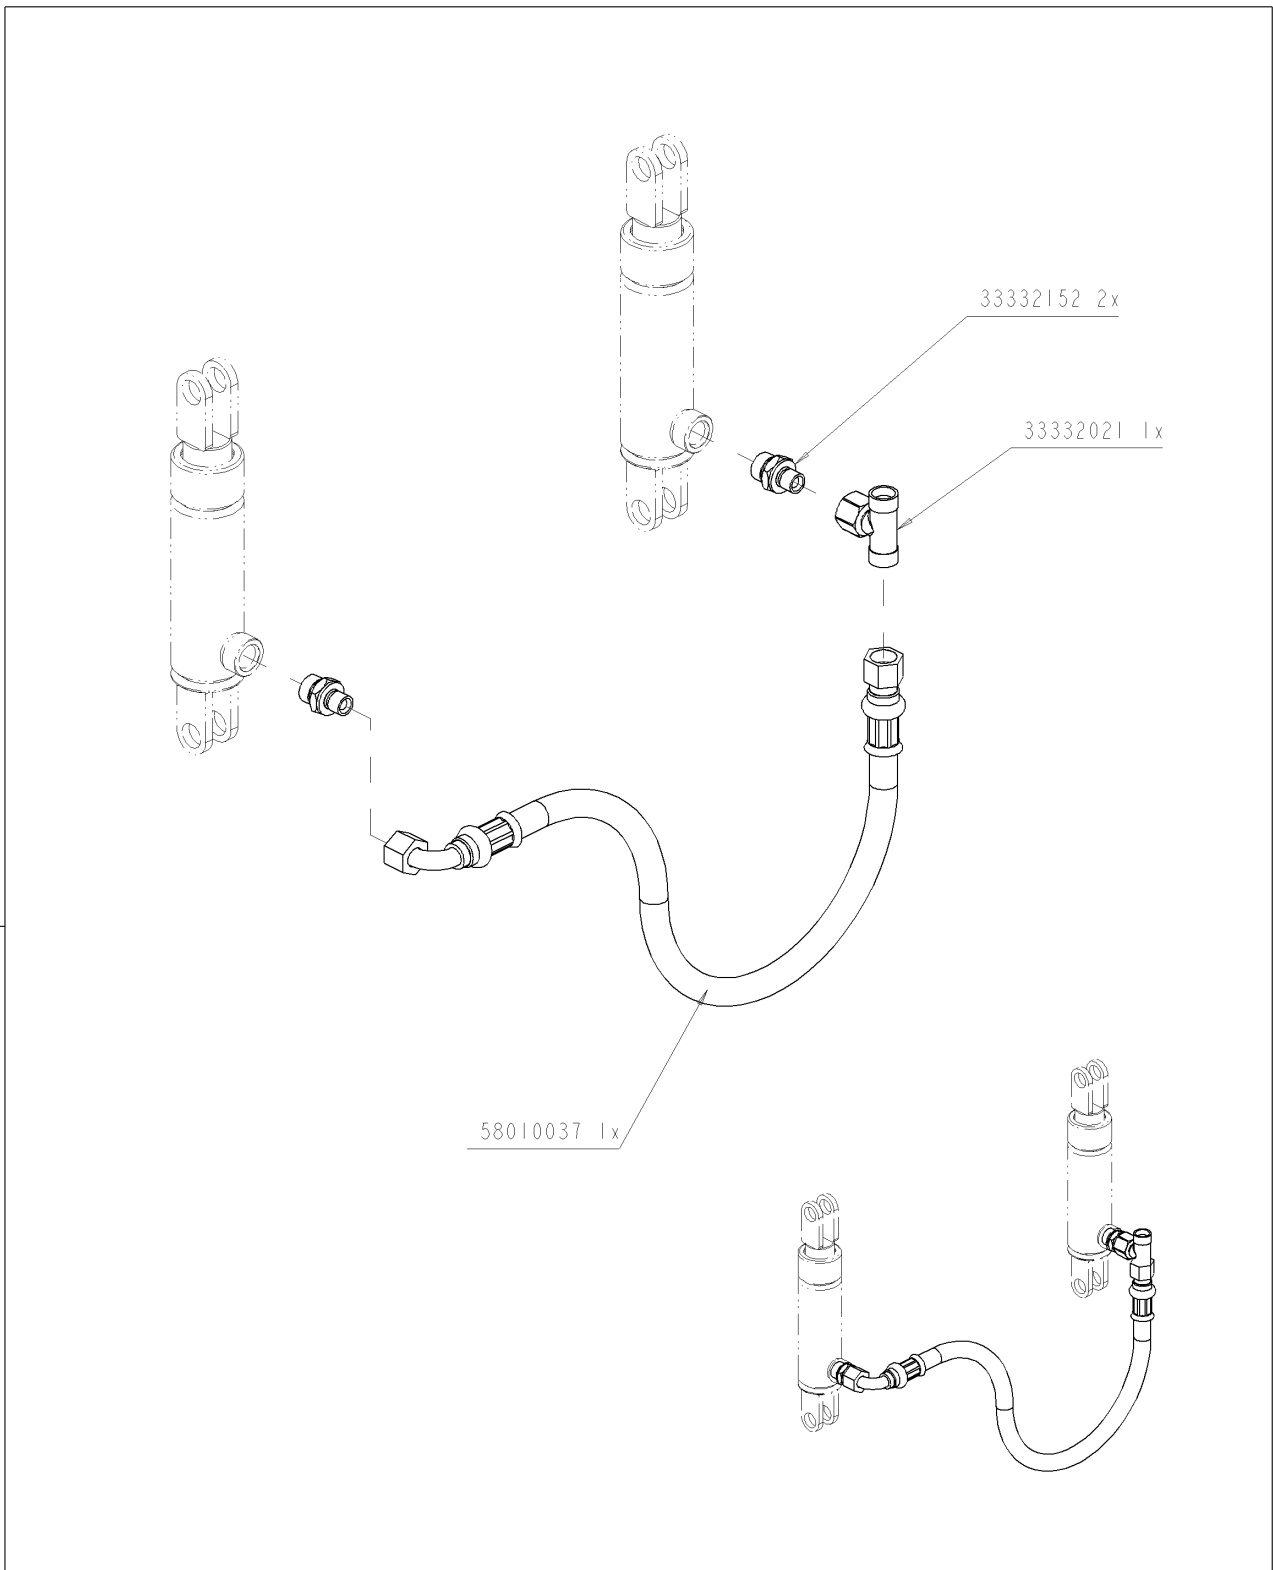

21146/084	MODULO 2 8400 ME Althaus CH	
6060910350	(D)	Kompletter Bremsatz fester
	(GB)	Complete braking set for fixed
	(FR)	KIT FREIN BOGGIE 1-1 1350
	(NL)	Volledig remset voor vaste

Ets **JOSKIN** S.A. Rue de Wergifosse,39 -B 4630 SOUMAGNE Belgique
© Tous droits réservés - Alle rechten voorbehouden - Alle Rechten vorbehalten - All rights reserved