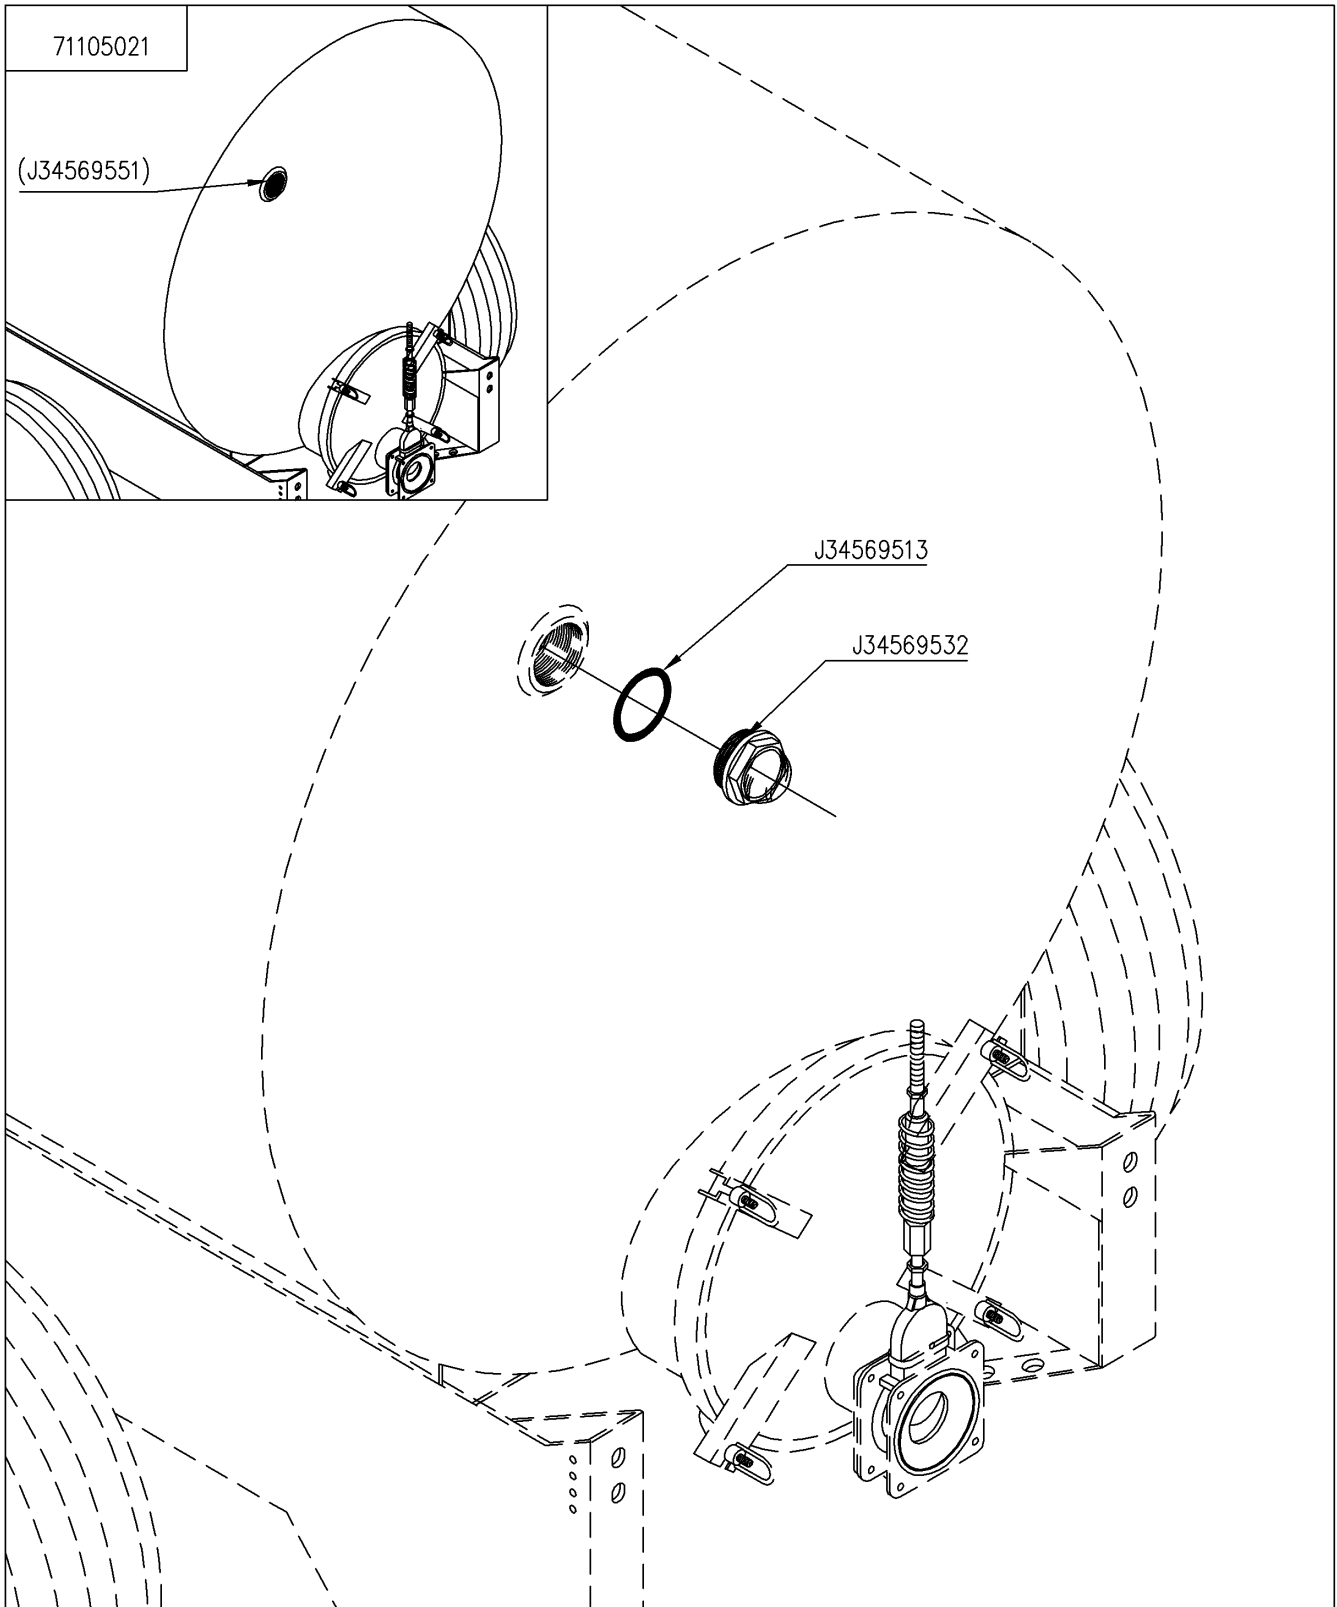

21146/084

MODULO 2 8400 ME Althaus CH

71544001

HALB-KREIS SCHAUGLASS D2"

2"Ø HALF-ROUND INDICATOR

VOYANT HEMISPHERIQUE D2"

HALFROND PEILGLAS D2"