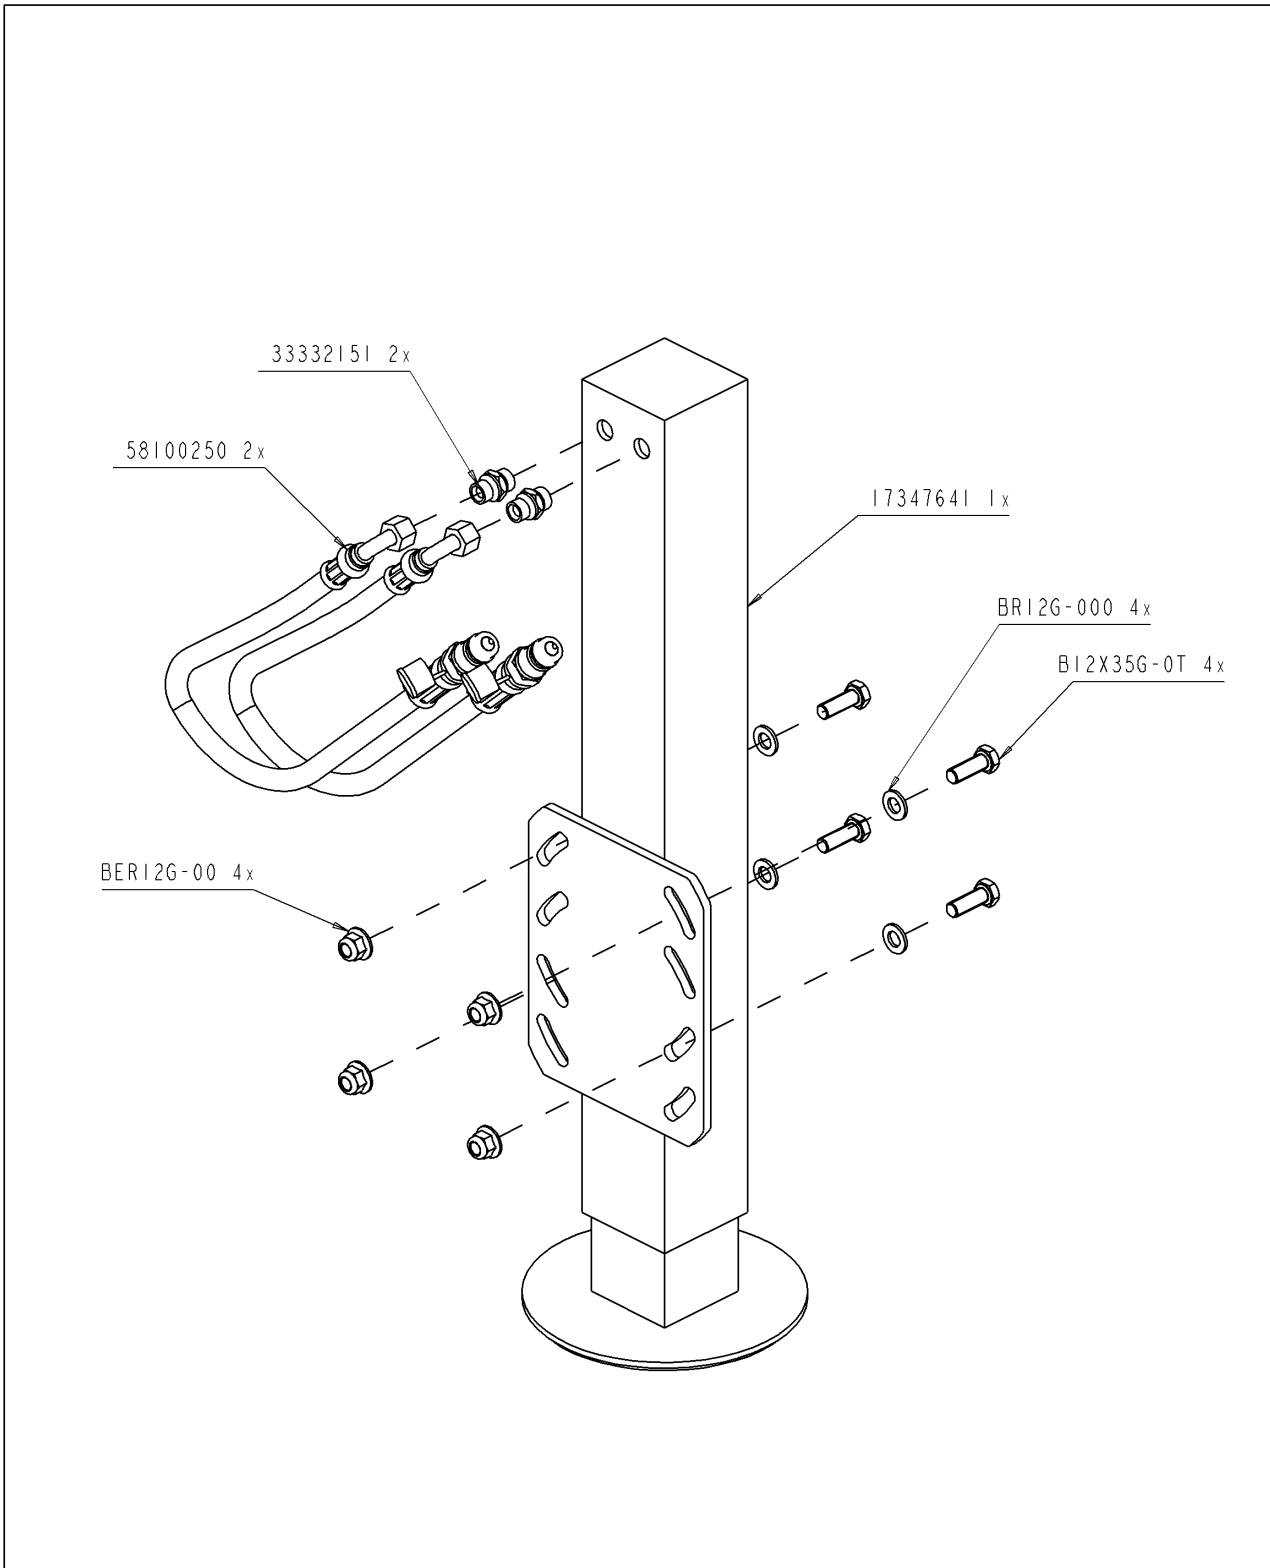

21146/084

MODULO 2 8400 ME Althaus CH

71603141

MTG HYD ST?ZF VIERKANT 90 HUBL 500

MNT HYD STAND S90 COURSE 500

MTG HYD ST?ZF VIERKANT 90 HUBL 500

MTG HYDR POOT D90 SLAG 500

Ets **JOSKIN** S.A. Rue de Wergifosse,39 -B 4630 SOUMAGNE Belgique

© Tous droits réservés - Alle rechten voorbehouden - Alle Rechten vorbehalten - All rights reserved