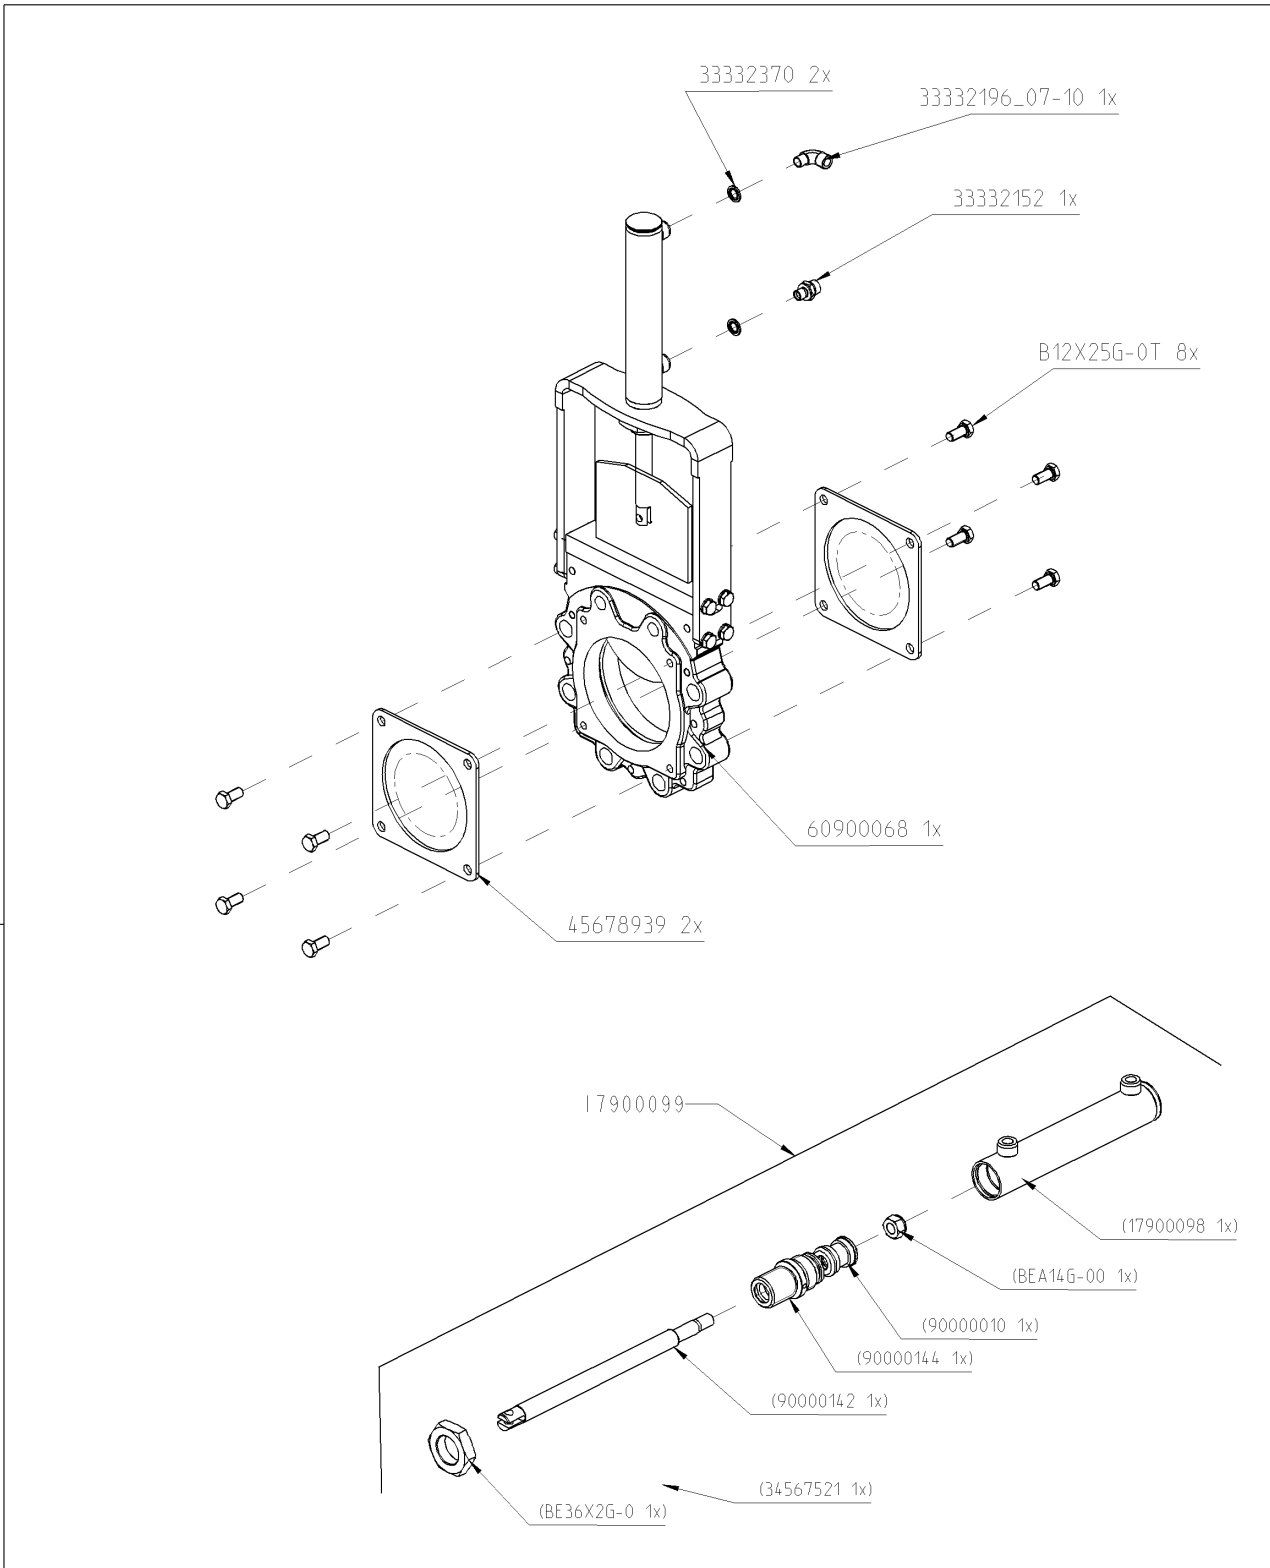

21146/084

MODULO 2 8400 ME Althaus CH

71501015

GLOCKENSCH 6" D.W.

INDUSTRIAL VALVE (RAMUS) Ø6" D.A.

VANNE GUILLOTINE 6" D.E.

D.W. GUILLOTINE AFSLUITER 6"

Ets **JOSKIN** S.A. Rue de Wergifosse,39 -B 4630 SOUMAGNE Belgique
© Tous droits réservés - Alle rechten voorbehouden - Alle Rechten vorbehalten - All rights reserved