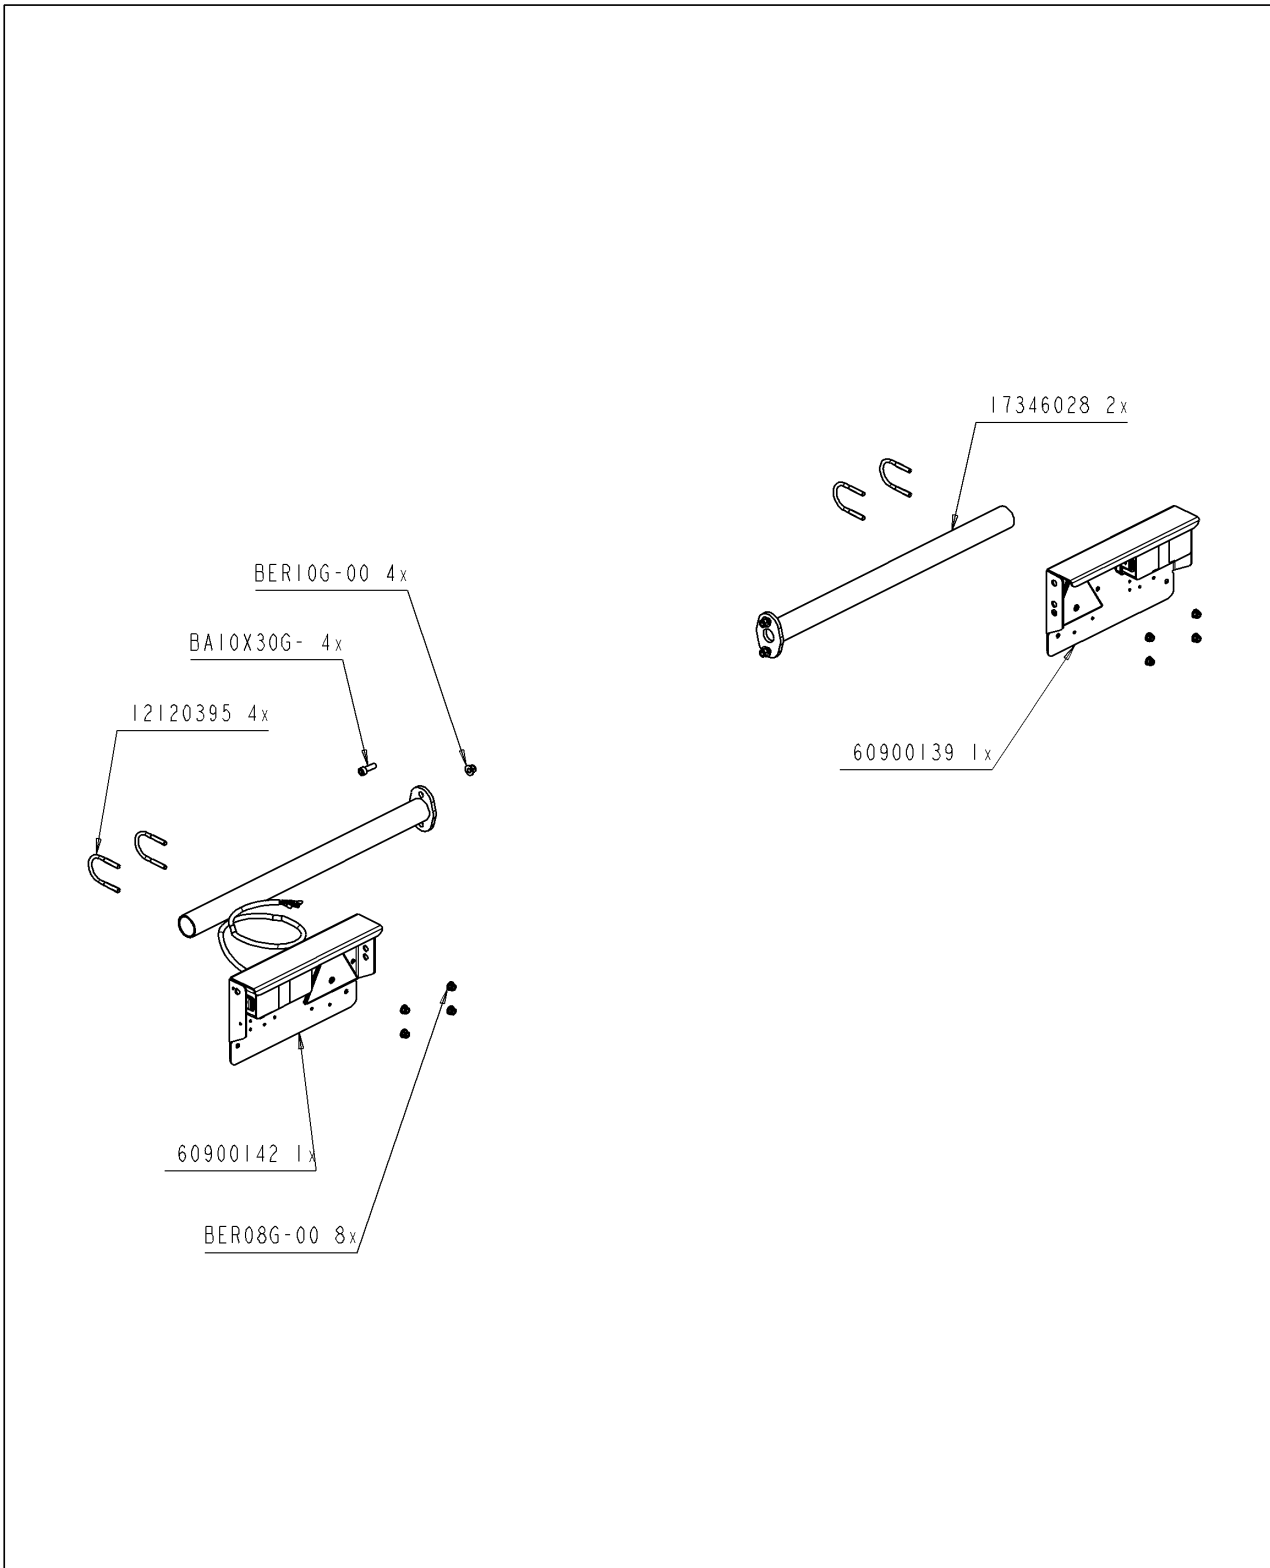

21146/084

MODULO 2 8400 ME Althaus CH

71531020

BELEUCHTUNG ME Lg> 2500

LIGHTING ME+DIST > 2500

ECLAIRAGE ME+ENTR > 2500

VERLICHT ME Ig > 2500

Ets **JOSKIN** S.A. Rue de Wergifosse,39 -B 4630 SOUMAGNE Belgique
© Tous droits réservés - Alle rechten voorbehouden - Alle Rechten vorbehalten - All rights reserved