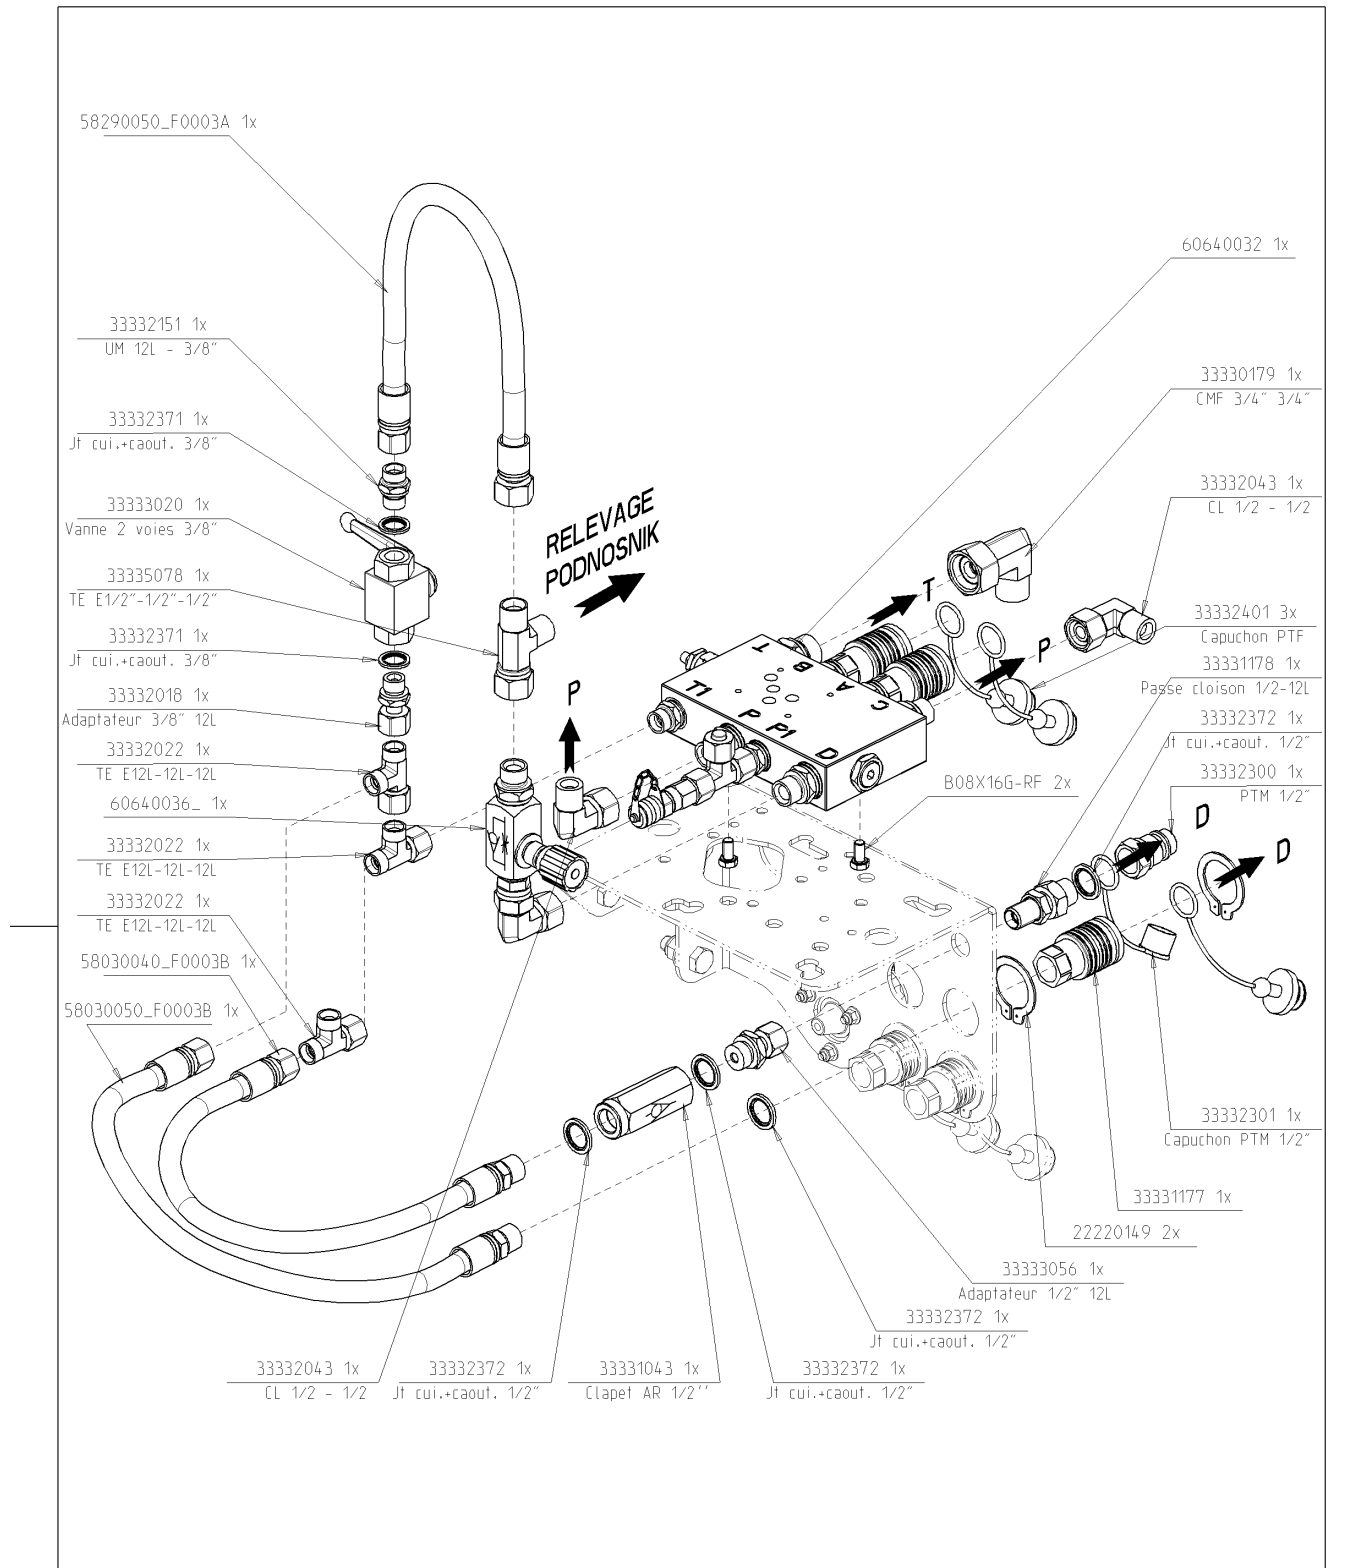

21146/084	MODULO 2 8400 ME Althaus CH
79201000	PRE-MTG BLOC EASYMATIC

Ets **JOSKIN** S.A. Rue de Wergifosse,39 -B 4630 SOUMAGNE Belgique
© Tous droits réservés - Alle rechten voorbehouden - Alle Rechten vorbehalten - All rights reserved