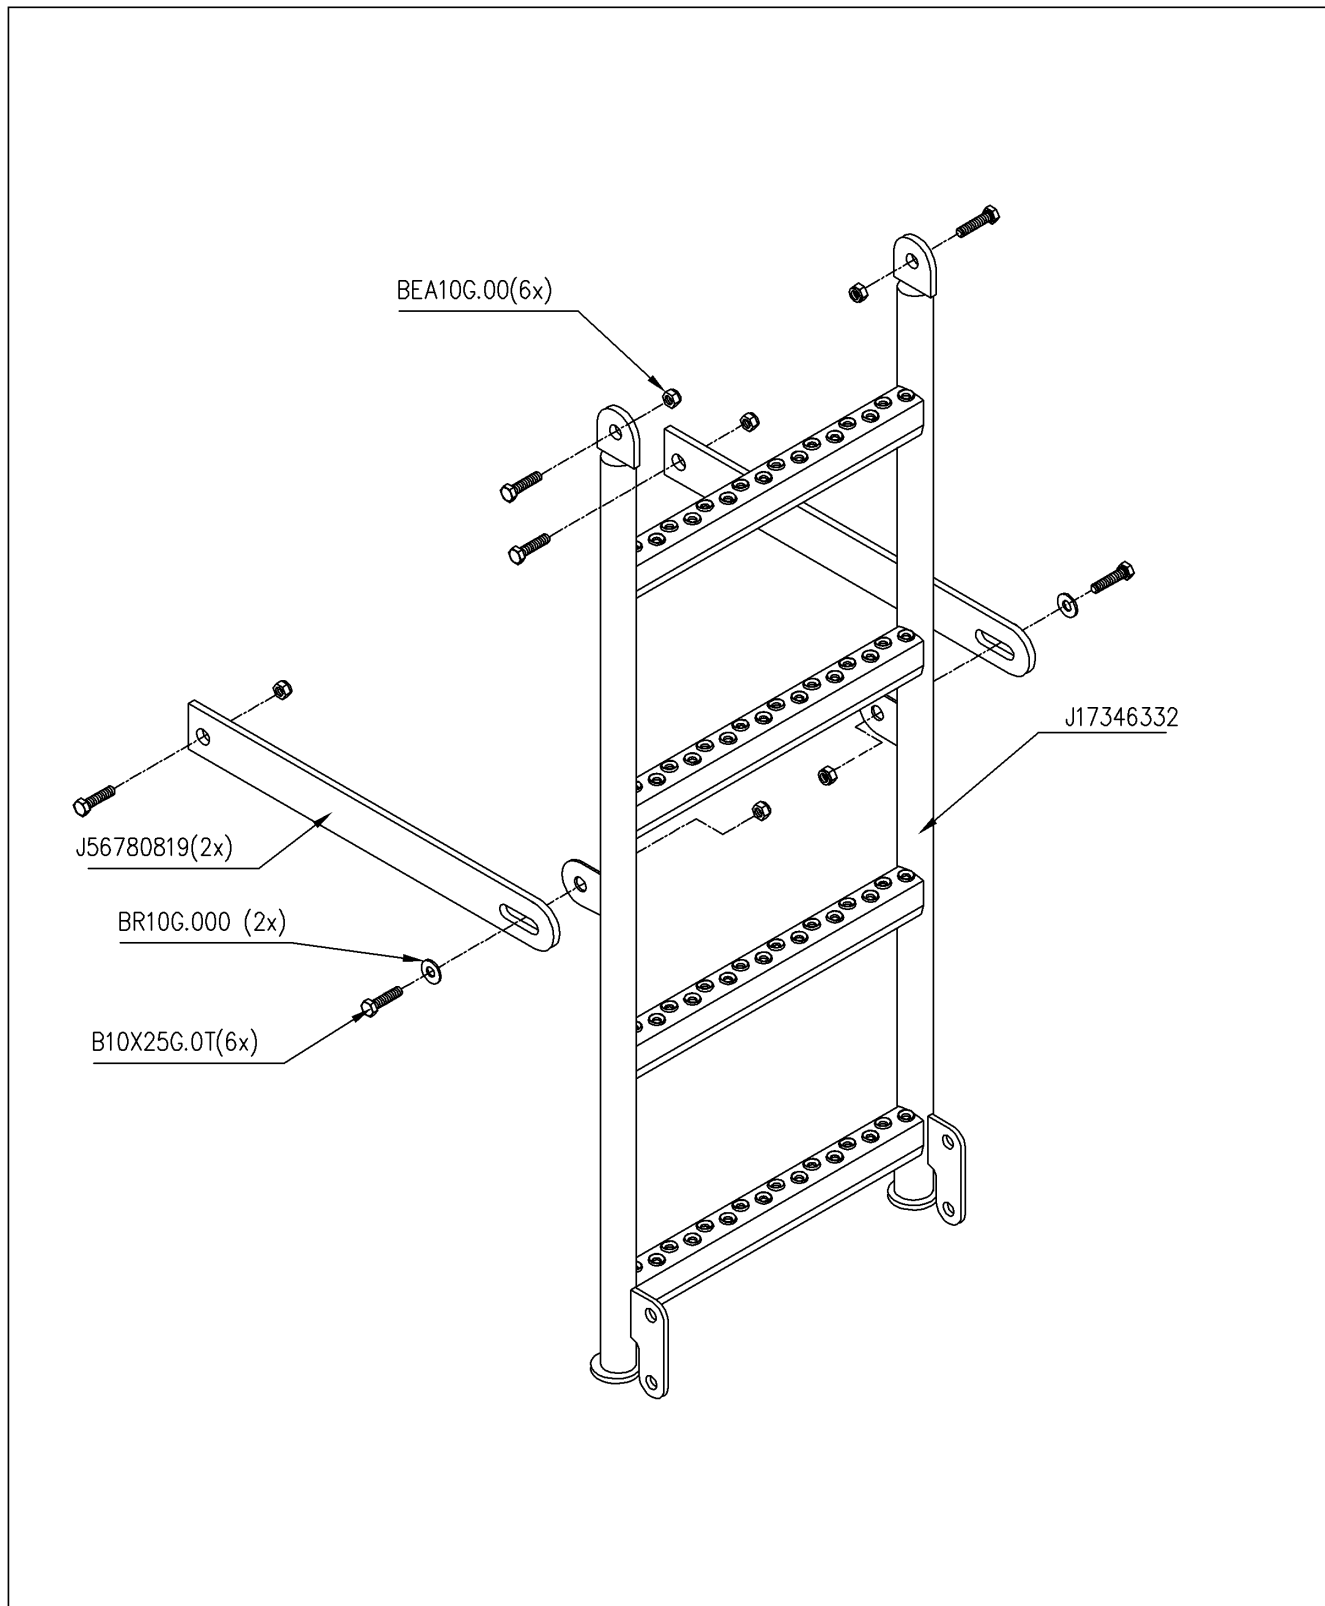

Artikel	Benennung	Menge
B10X25G.0T	SCHRAUBE M10X25 DIN933 HEX T	4
B12X30G.0T	SCHRAUBE M12X30 DIN933 HEX T	2
J17346327	LEITER ZUR?KLAPPBARES FASS	1
J56786243	SPLINTBROCHE D12X27MM	1
J22220151	FEDERRINGSTIFT D4,5	1
BER12G.00	SELBSTBLOCK MUTT M12 DIN 6926	2
J17346330	VERL 3 ZUR?KKL SPROSSEN	1
BER10G.00	SELBSTBLOCK MUTT M10 DIN 6926	4