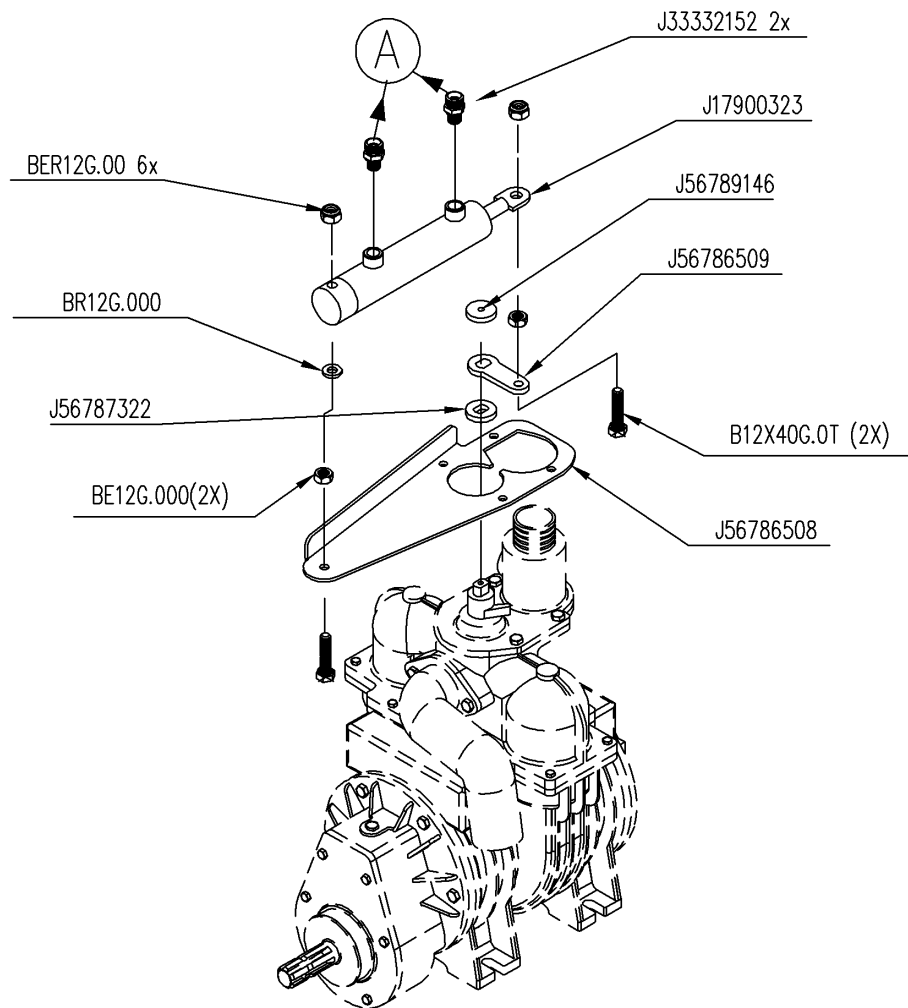

PRISE A POINTEAU
PINAANSLUITING
SPITZENANSCHLUSS
NEEDLE JACK

J58100220 (2x)

PRISE A VISSER
SCHROEFAANSLUITING
SCHRAUBANSCHLUSS
SCREW JACK

J58130220 (2x)

21146/084

MODULO 2 8400 ME Althaus CH

71404001

(D)

HYDR. UMSCHALTUNG FÜR PUMPE MEC

(GB)

HYDR. CONTROL ON PUMP MEC

(FR)

COMMANDE HYDRAULIQUE DE POMPE MEC

(NL)

HYDRAULISCHE BEDIENING VOOR POMP MEC