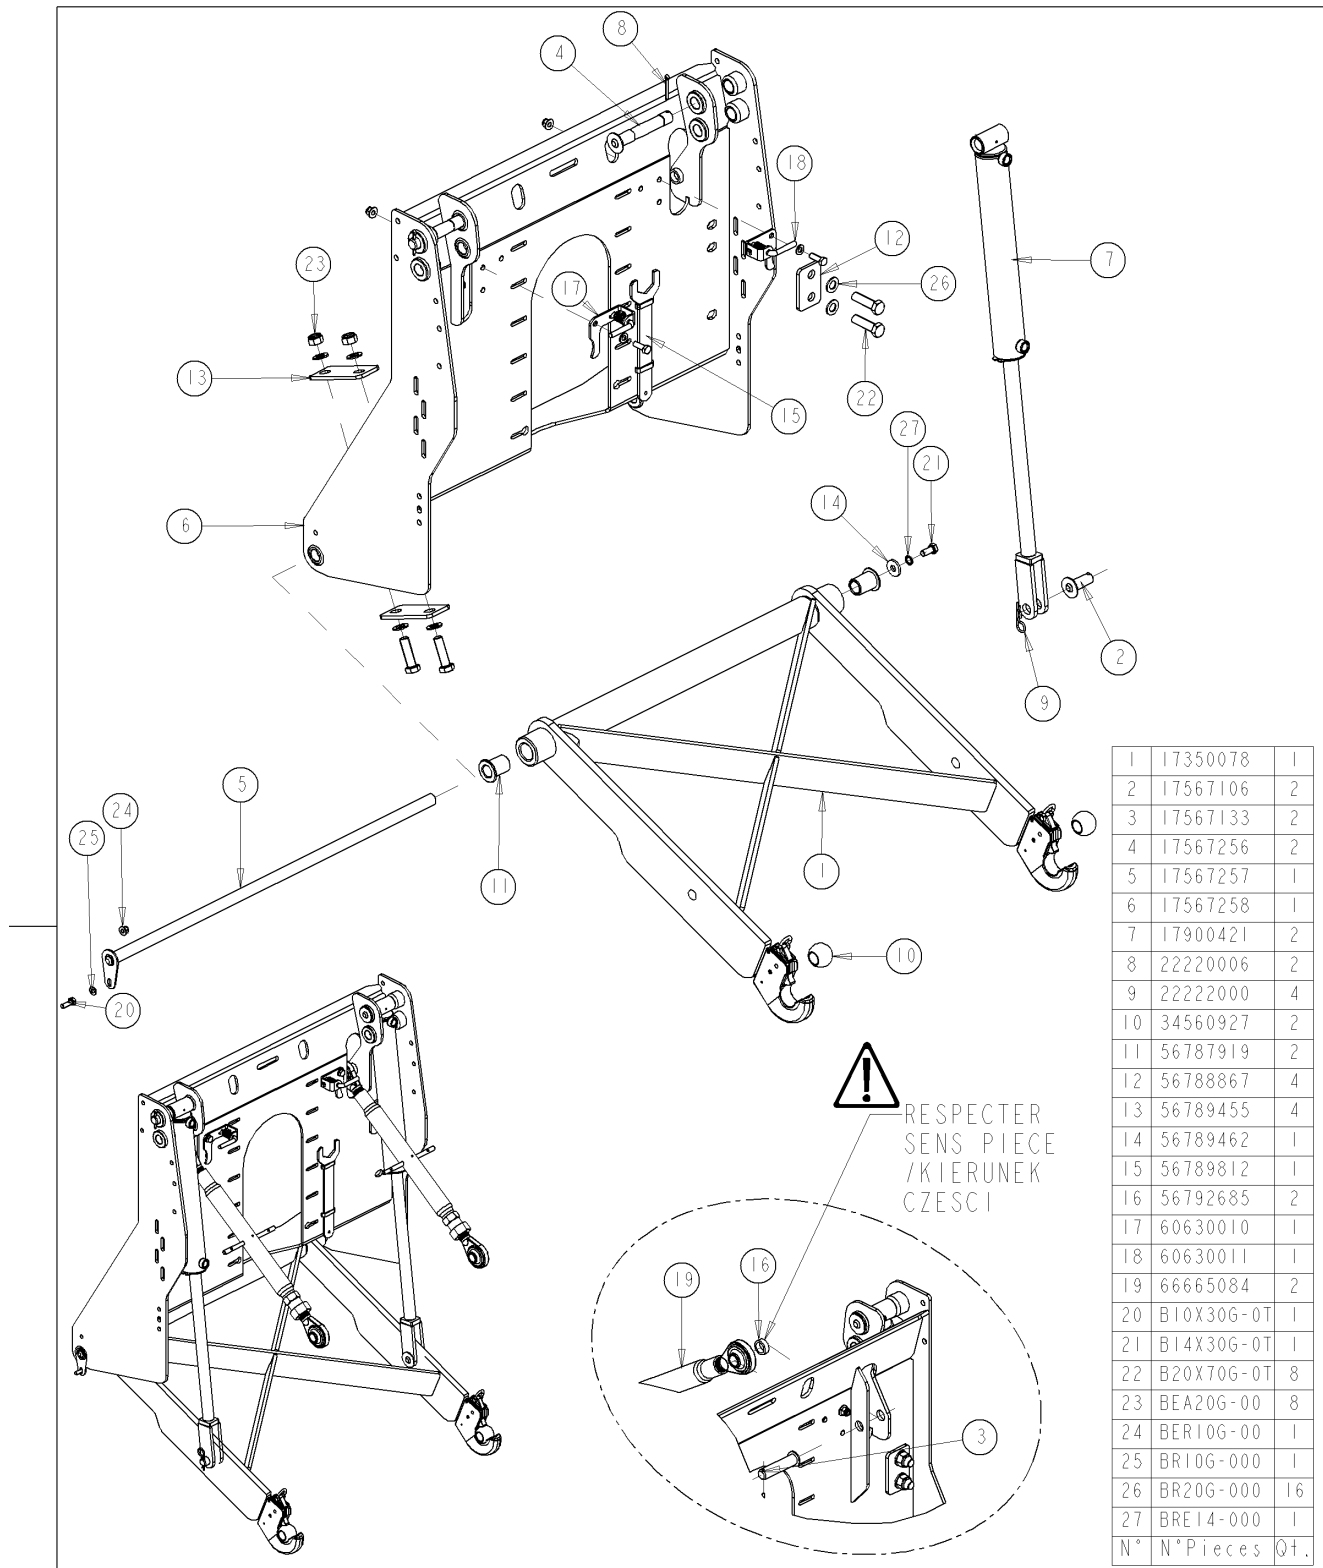

21146/084

MODULO 2 8400 ME Althaus CH

6060630076

HUBW 1M ARM 860 WALTERCHE

HUBW 1M ARM 860 WALTERCHE

HEF 1M ARM 860 WALTERS

ELEVADOR 1M BRAZO 860 WALTE

Ets **JOSKIN** S.A. Rue de Wergifosse,39 -B 4630 SOUMAGNE Belgium
© Tous droits réservés - Alle rechten voorbehouden - Alle Rechten vorbehalten - All rights reserved