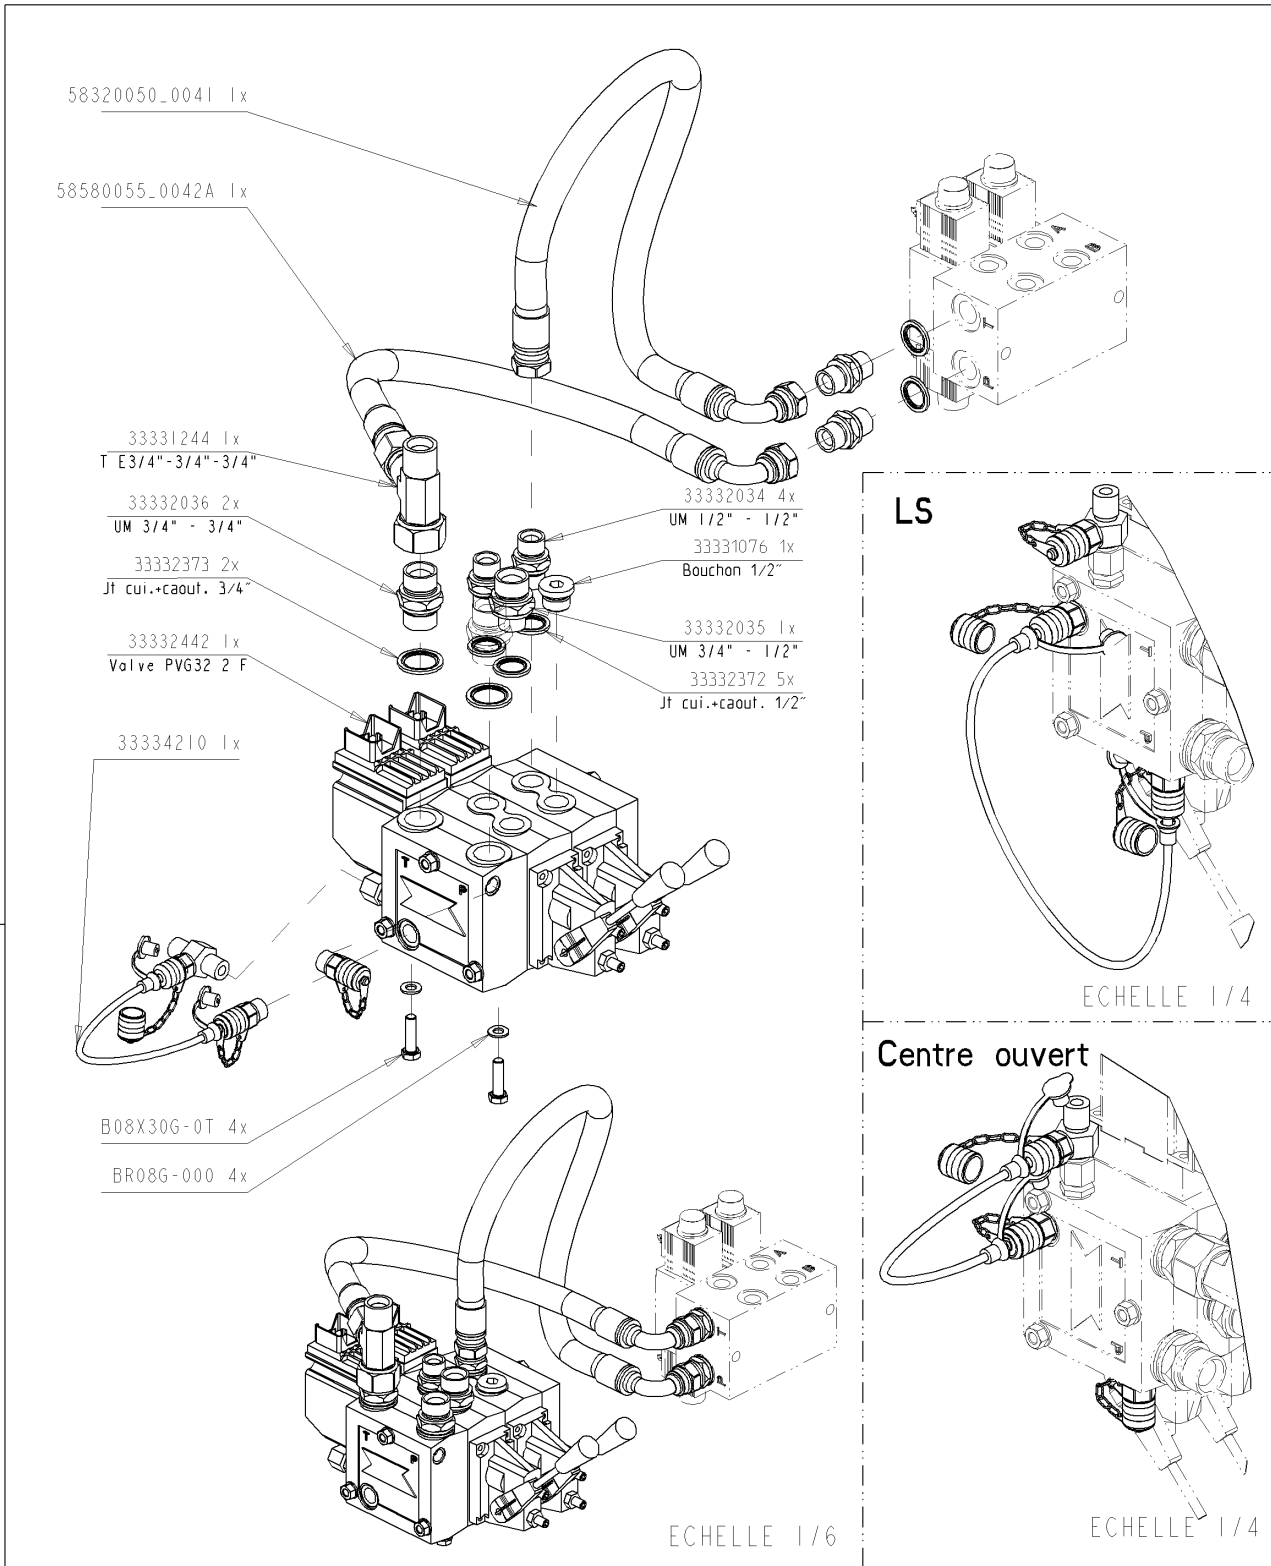

21146/084

MODULO 2 8400 ME Althaus CH

71537230

EINGANGSBLOCK SCH PVG 2F OFF ZENTR

ENTRY BLOCK PVG VALVE 2F OPEN C.

EINGANGSBLOCK SCH PVG 2F OFF ZENTR

INGANGSBLOK PVG VENTIEL 2F OP C.

Ets **JOSKIN** S.A. Rue de Wergifosse,39 -B 4630 SOUMAGNE Belgique
© Tous droits réservés - Alle rechten voorbehouden - Alle Rechten vorbehalten - All rights reserved