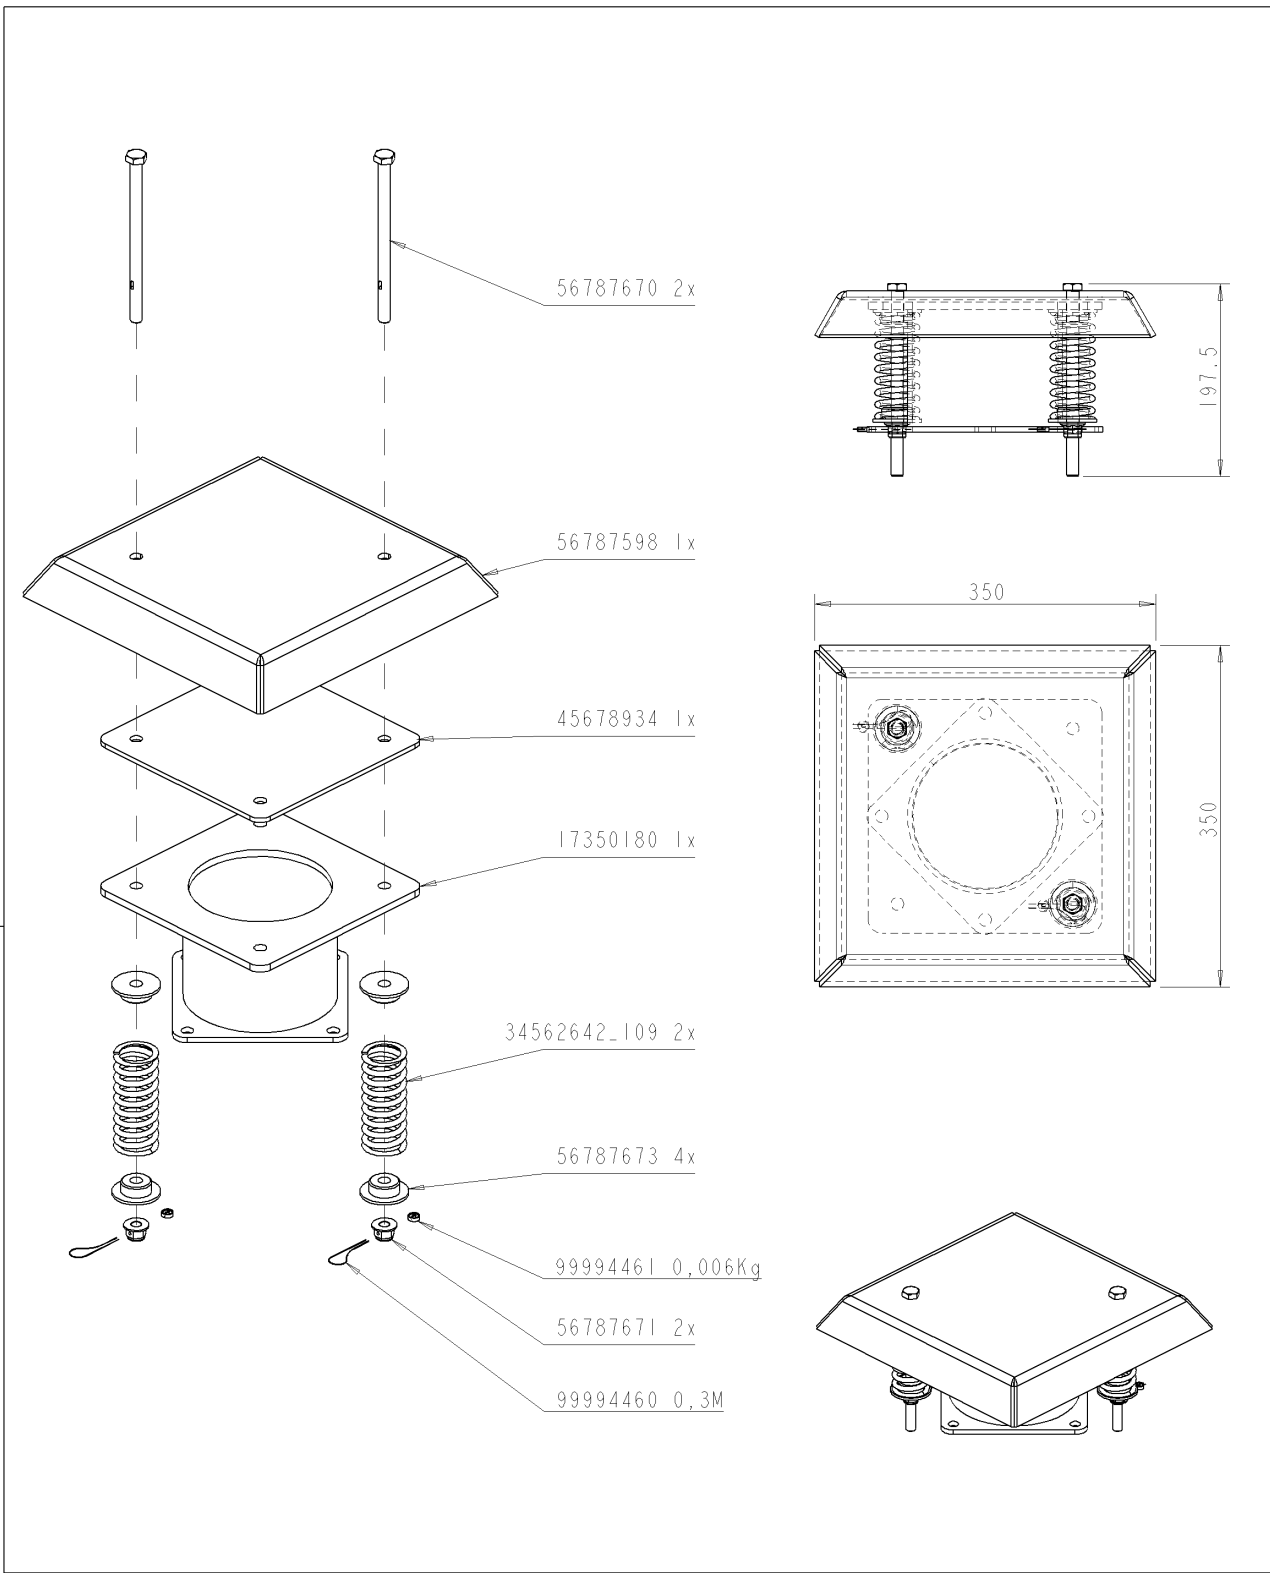

21146/084	MODULO 2 8400 ME Althaus CH
6060900294	PRE-MTG SEC SURPRESS 6 BOULON

Ets **JOSKIN** S.A. Rue de Wergifosse,39 -B 4630 SOUMAGNE Belgique
© Tous droits réservés - Alle rechten voorbehouden - Alle Rechten vorbehalten - All rights reserved