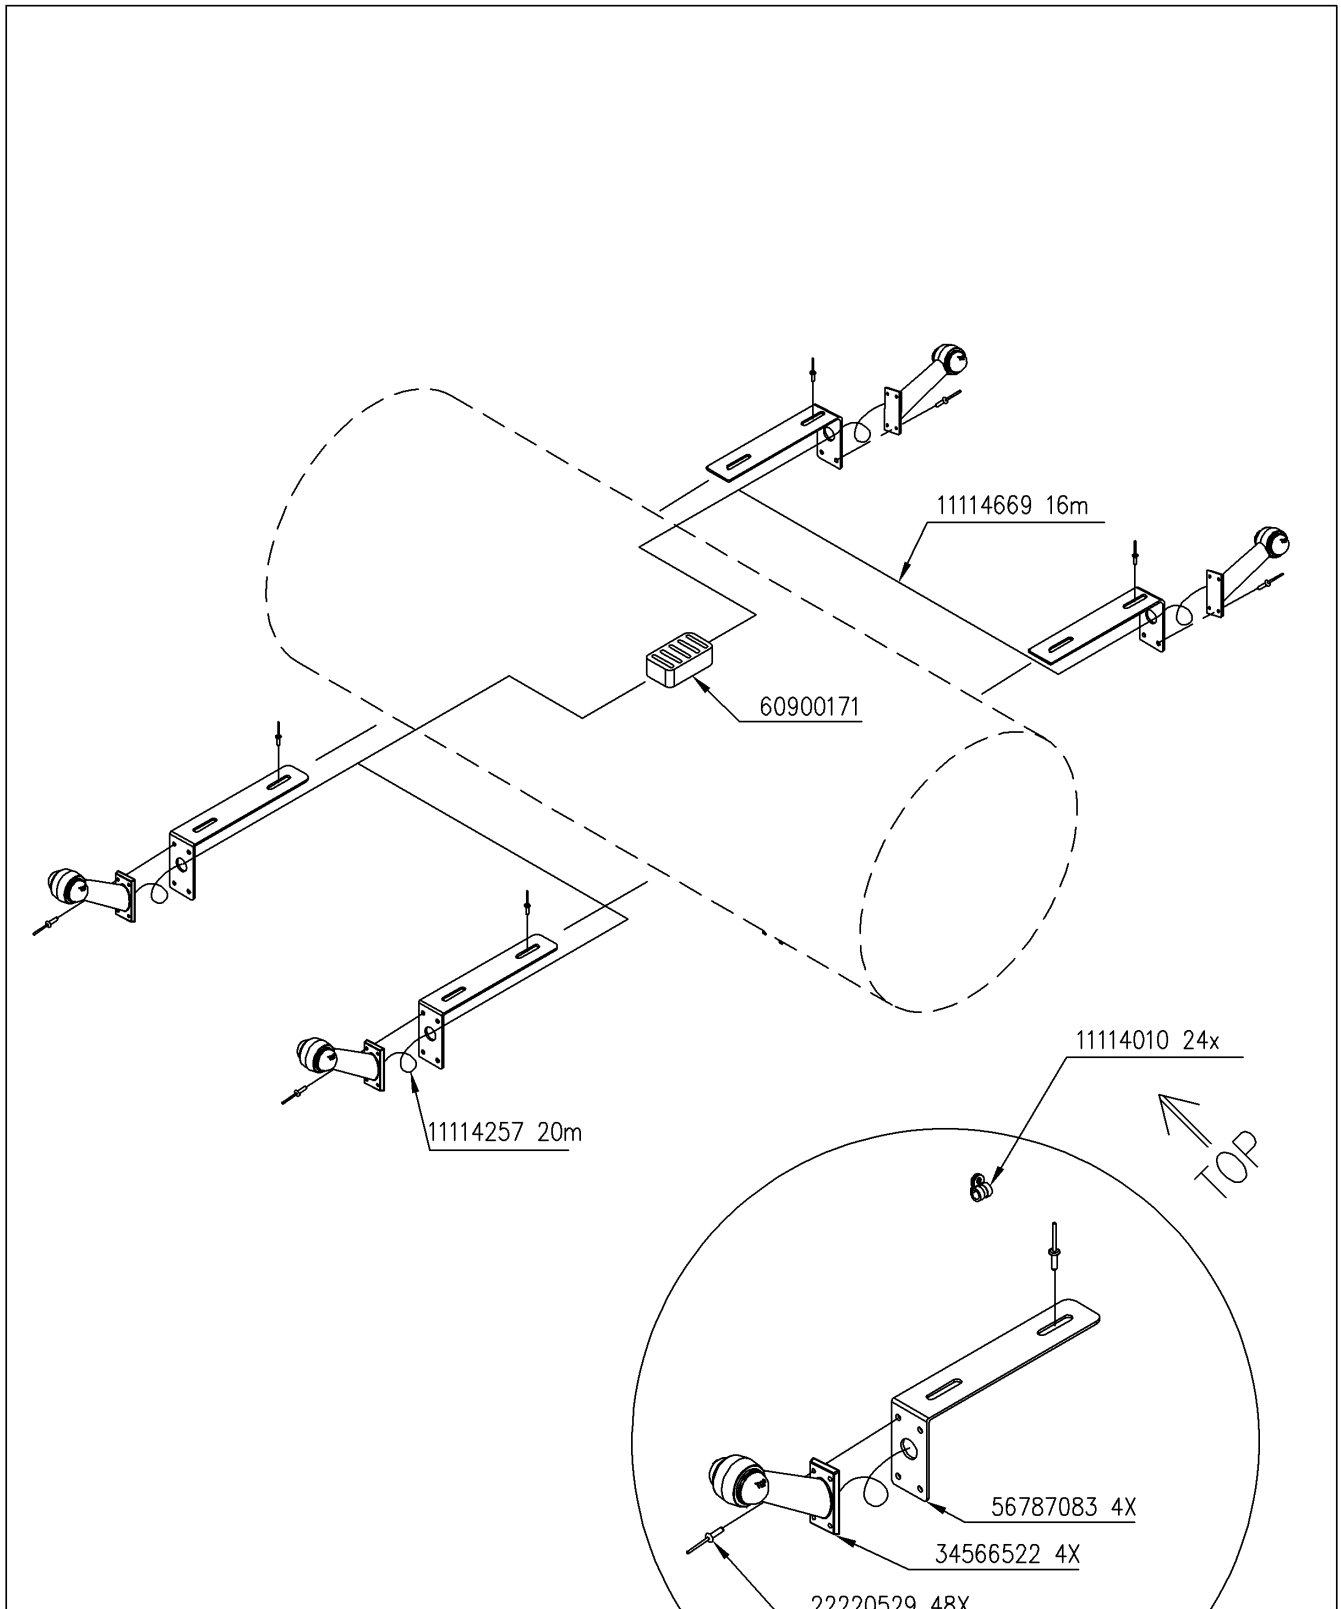

21146/084

MODULO 2 8400 ME Althaus CH

71531024

MTG 4 BEGRENZUNGSL + ST?ZE

MNT 4 SIDE LIGHTS + STAND

MTG 4 BEGRENZUNGSL + ST?ZE

MTG 4 BREED.LICHT + STEUN

Ets **JOSKIN** S.A. Rue de Wergifosse,39 -B 4630 SOUMAGNE Belgique
© Tous droits réservés - Alle rechten voorbehouden - Alle Rechten vorbehalten - All rights reserved