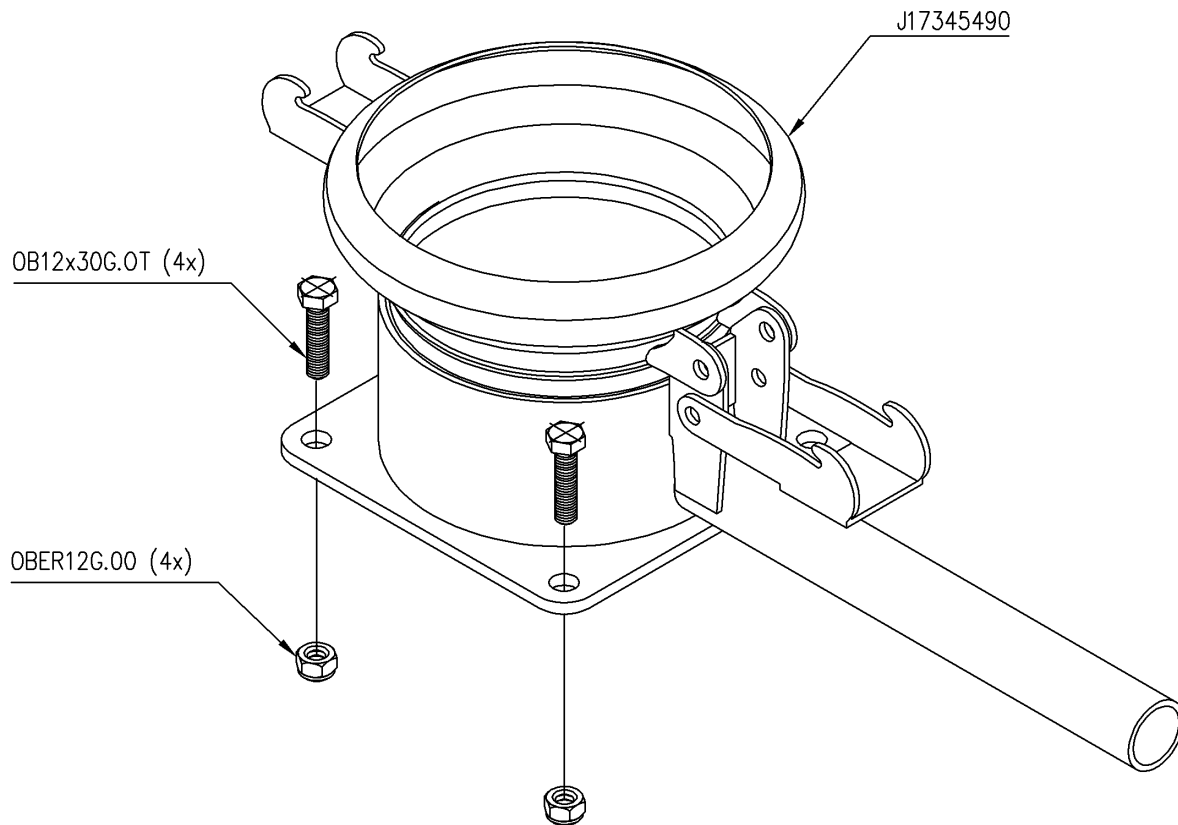

21146/084

MODULO 2 8400 ME Althaus CH

6060900102

(D)

ANPASSUNG TRICHTER 6" BARONI

(GB)

ANPASSUNG TRICHTER 6" BARONI

(NL)

AANPAS TRECHTER 6" BARONI

(PL)

ADAPTADOR EMBUDO 6" BARONI