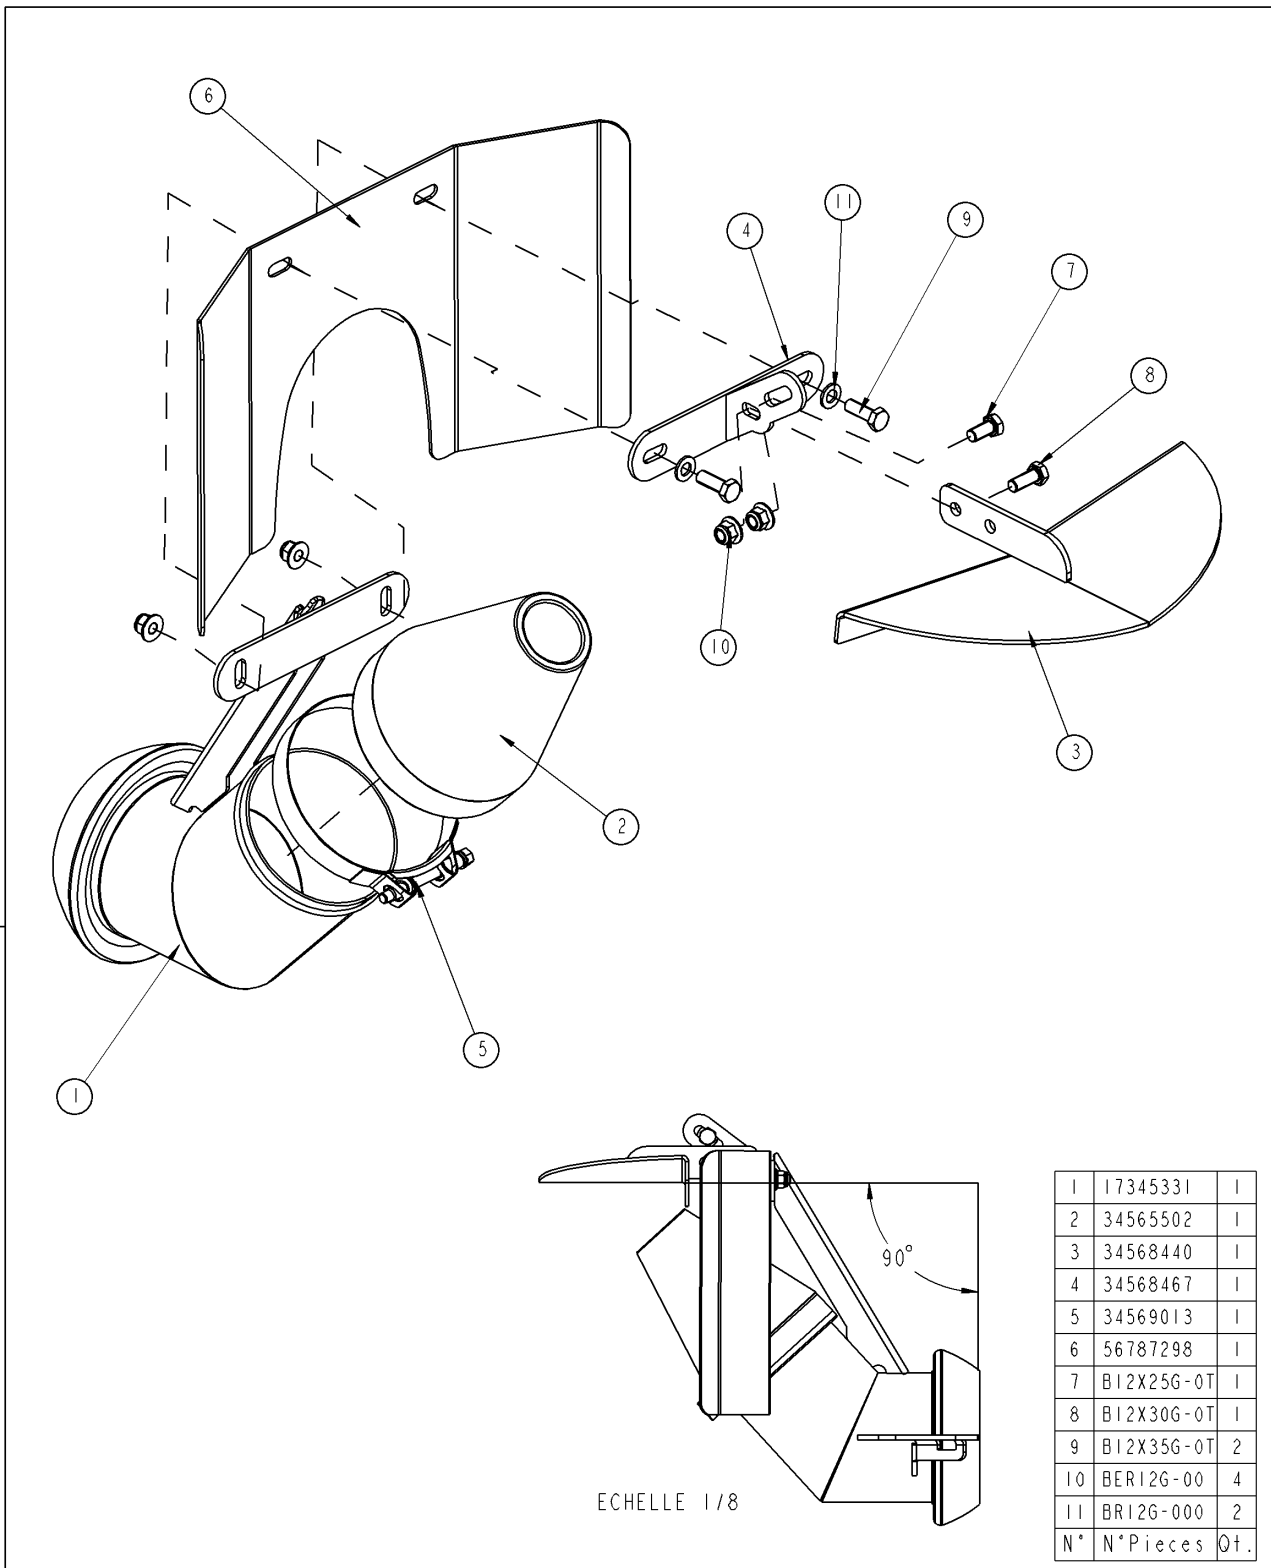

**Verzeichnis der Komponente****21146/084      MODULO 2 8400 ME Althaus CH**Montage nr      **6060630076      HUBW 1M ARM 860 WALTERCHE**

Artikel	Benennung	Menge
J56789462	UNTERLEGSCHIEBE HUBWERK 1M	1
J17567106	SPLINTBROSCHIE D25X56,75	2
J17567133	BOLZEN D25X92,5	2
J17567256	SPLINTBROSCHIE D28X175	2
J17567257	ACHSE HUBARM 1M zn	1
J17567258	HUBWERKRÜKEN 1000MM	1
J17900421	ZYLIND DW65/35/440 4 PUNKT HUBWERK	2
J22220006	SPLINT D6X50	2
J22222000	FEDERSPLINT D4	4
J34560927	KUGEL F/HAKEN ZU VERSCHW KAT2	2
J56787919	BUCHSE ERTALON SATZ HEBEVORRICHT	2
J56788867	VERSTÄRKUNGSDISTANZBÜCHSE	4
J56789455	VERSTÄRKUNGSDISTANZBÜCHSE	4
J17350078	HUBARM 860 ANKUPP WATERSCH	1
J56789812	SCHL?SEL 3-PUNKT-HUBWERK	1
J60630010	RIEGEL FÜR OBERE SCHUBSTREBE RECHTS	1
J60630011	RIEGEL FÜR OBERE SCHUBSTREBE LINKS	1
J66665084	TOP LINKS 3ER PUNKT M36X3 INJ	2
B10X30G.0T	SCHRAUBE M10X30 DIN933 HEX T	1
B14X30G.0T	SCHRAUBE M14X30 DIN933 HEX T	1
B20X70G.0T	BOLZEN M20X70	8
BEA20G.00	SICHERHEITSMUTTER M20	8
BER10G.00	SELBSTBLOCK MUTT M10 DIN 6926	1
BR10G.000	FLACHSCHEIBE 11X21X2,0 DIN126 6MU	1
BR20G.000	FLASCHSCHEIBE D20	16
BRE14.000	STERNSCHEIBE	1
J56792685	...ENTRETOISE 3eme POINT RELEVAGE	2