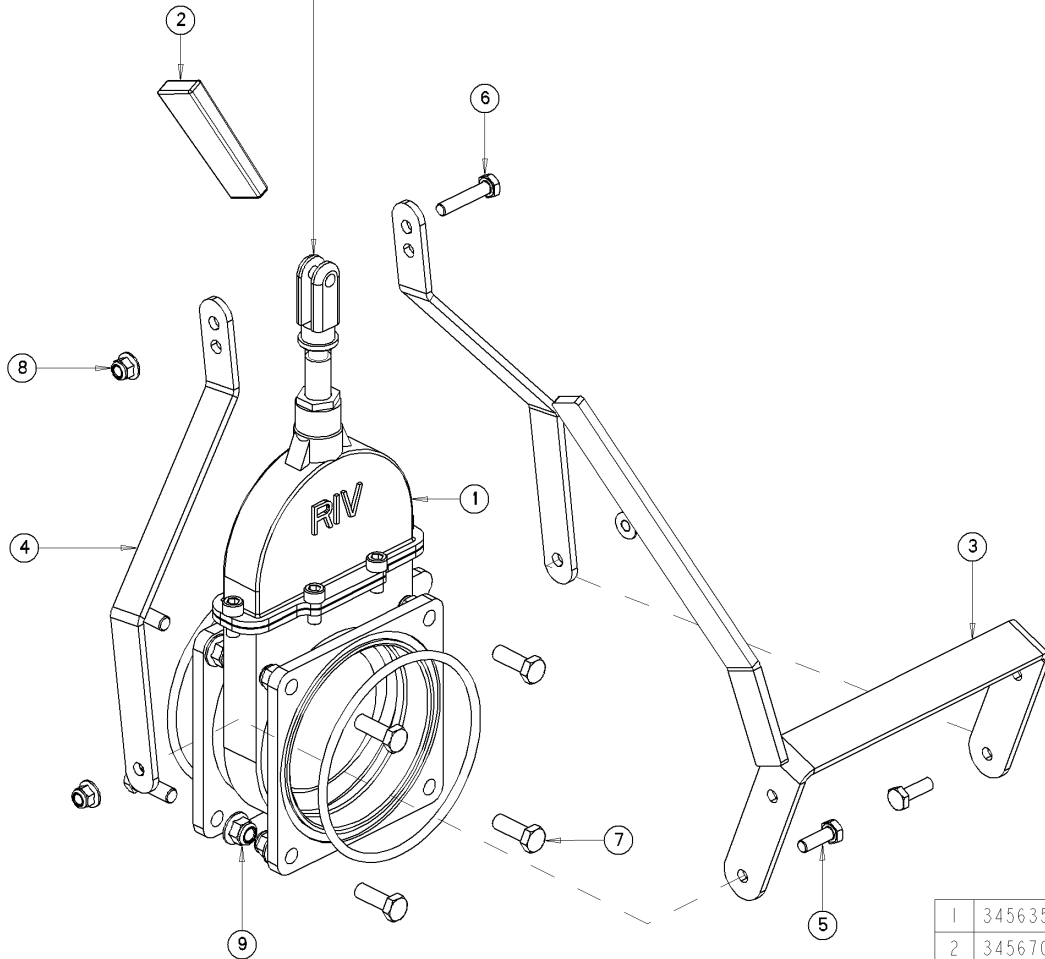

Monter à la loctite,
et le filet vissé à moitié

1	34563531	1
2	34567015	1
3	34568451	1
4	56780105	2
5	B10X30G-0T	2
6	B10X50G-0T	1
7	B12X35G-0T	8
8	BER10G-00	3
9	BER12G-00	8
N°	N°Pièces	Qt.

21146/084

MODULO 2 8400 ME Althaus CH

6060900061

FLACHE HAND ZU BEDIENENDE 6" SCHIEBER

FLAT HAND-OPERATED VALVE D6"

VANNE PLATE MANUELLE D6"

HANBEDIENDE VLAKE AFSLUITER D6"

Ets **JOSKIN** S.A. Rue de Wergifosse,39 -B 4630 SOUMAGNE Belgique

© Tous droits réservés - Alle rechten voorbehouden - Alle Rechten vorbehalten - All rights reserved