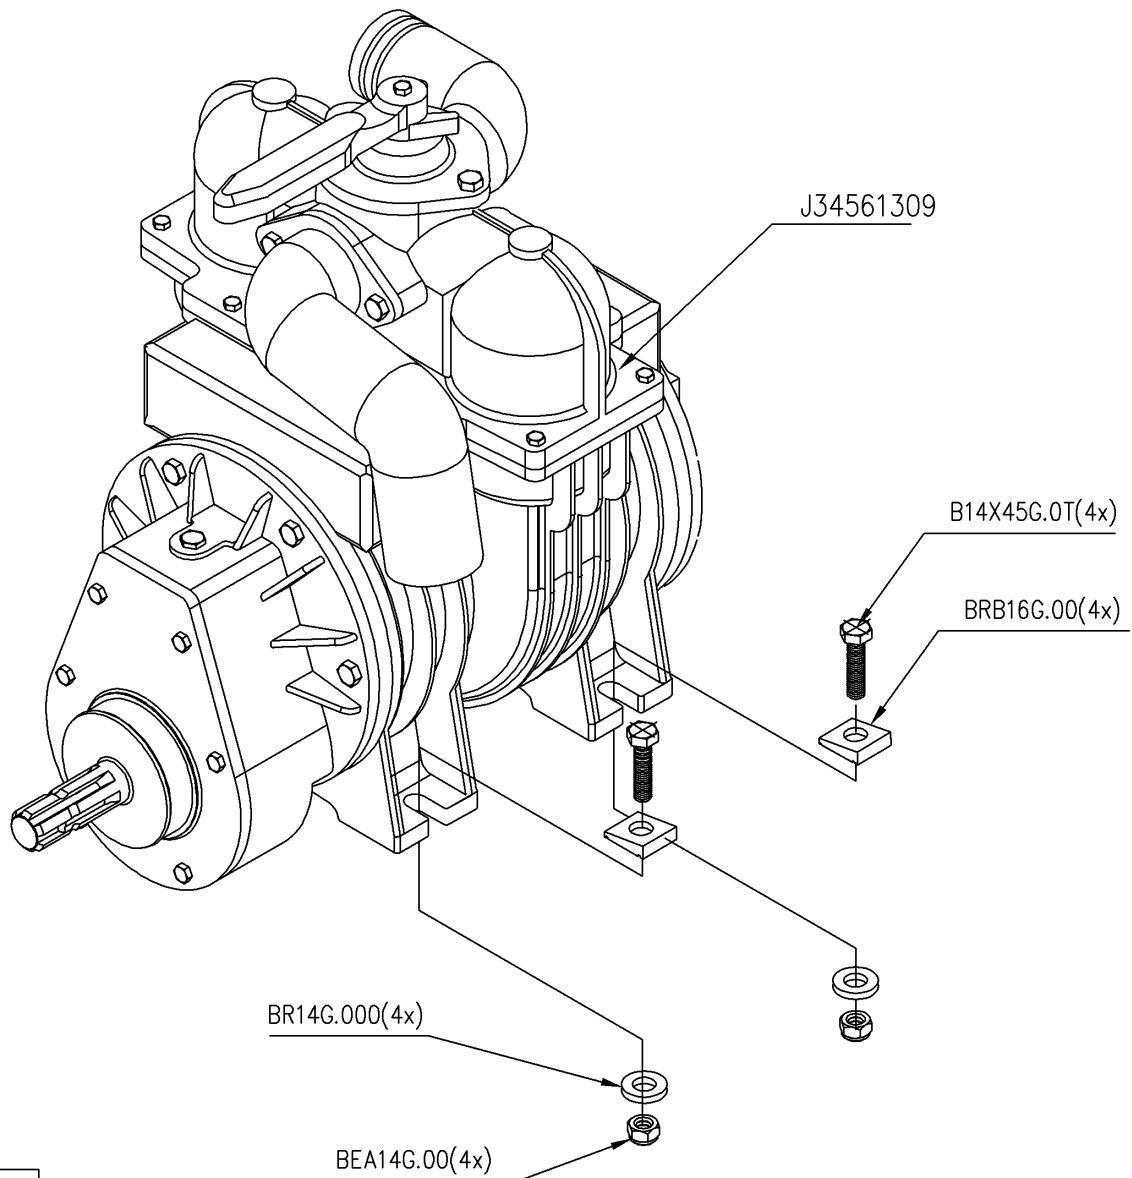

J 88880109(2.5L)

21146/084

MODULO 2 8400 ME Althaus CH

71401117

PUMPE MEC8000/M-GS

PUMP MEC8000/M-FG

POMPE MEC8000/M-LF-UL

POMP MEC8000/M-GS

Ets **JOSKIN** S.A. Rue de Wergifosse,39 -B 4630 SOUMAGNE Belgique
© Tous droits réservés - Alle rechten voorbehouden - Alle Rechten vorbehalten - All rights reserved