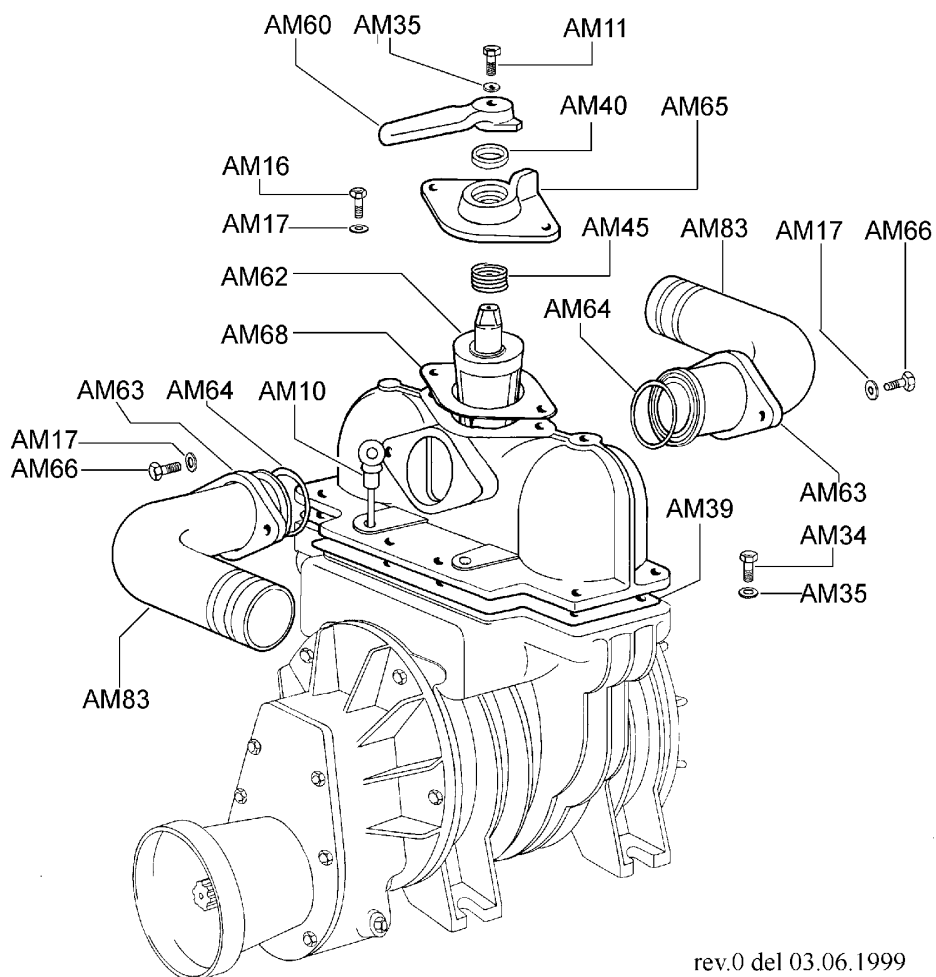

MEC 5000-6500-8000 U.L.