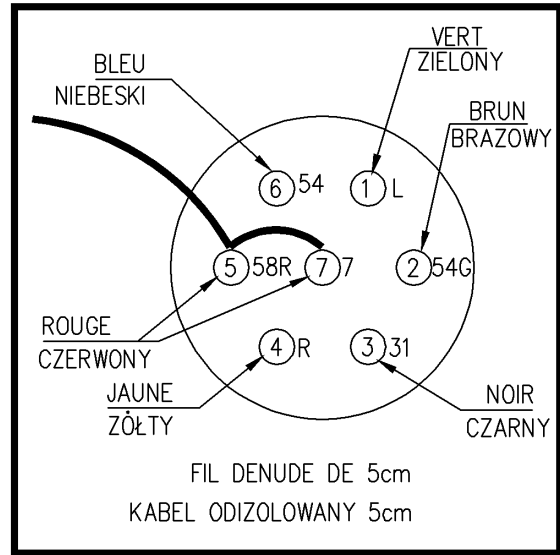

FIL DENUDE VERT-BLEU = 15 cm
ROUGE-NOIR-JAUNE = 7 cm

KABEL ODIZOLOWANY
ZIELONY-NIEBIESKI = 15 cm
CZERWONY-CZARNY-ZÓŁTY = 7 cm

21146/084

MODULO 2 8400 ME Althaus CH

71531032

Stecker+ 11m50 Zugseil-Licht

CONNECTION + 11M50 CABLE

Fiche + 11m50 cable tract-feu

Stekker + 11m50 kabel trekker-licht

Ets **JOSKIN** S.A. Rue de Wergifosse,39 -B 4630 SOUMAGNE Belgien

© Tous droits réservés - Alle rechten voorbehouden - Alle Rechten vorbehalten - All rights reserved