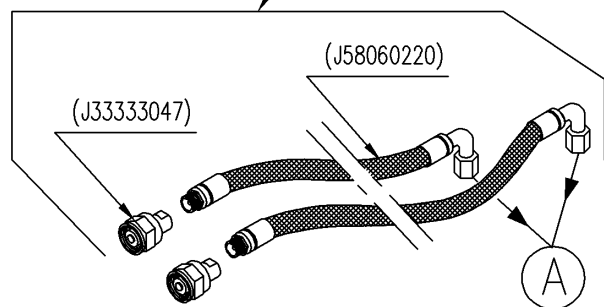

PRISE A POINTEAU  
PINAANSLUITING  
SPITZENANSCHLUSS  
NEEDLE JACK

J58100220 (2x)

PRISE A VISSER  
SCHROEFAANSLUITING  
SCHRAUBANSCHLUSS  
SCREW JACK

J58130220 (2x)

21146/084

MODULO 2 8400 ME Althaus CH

71404001