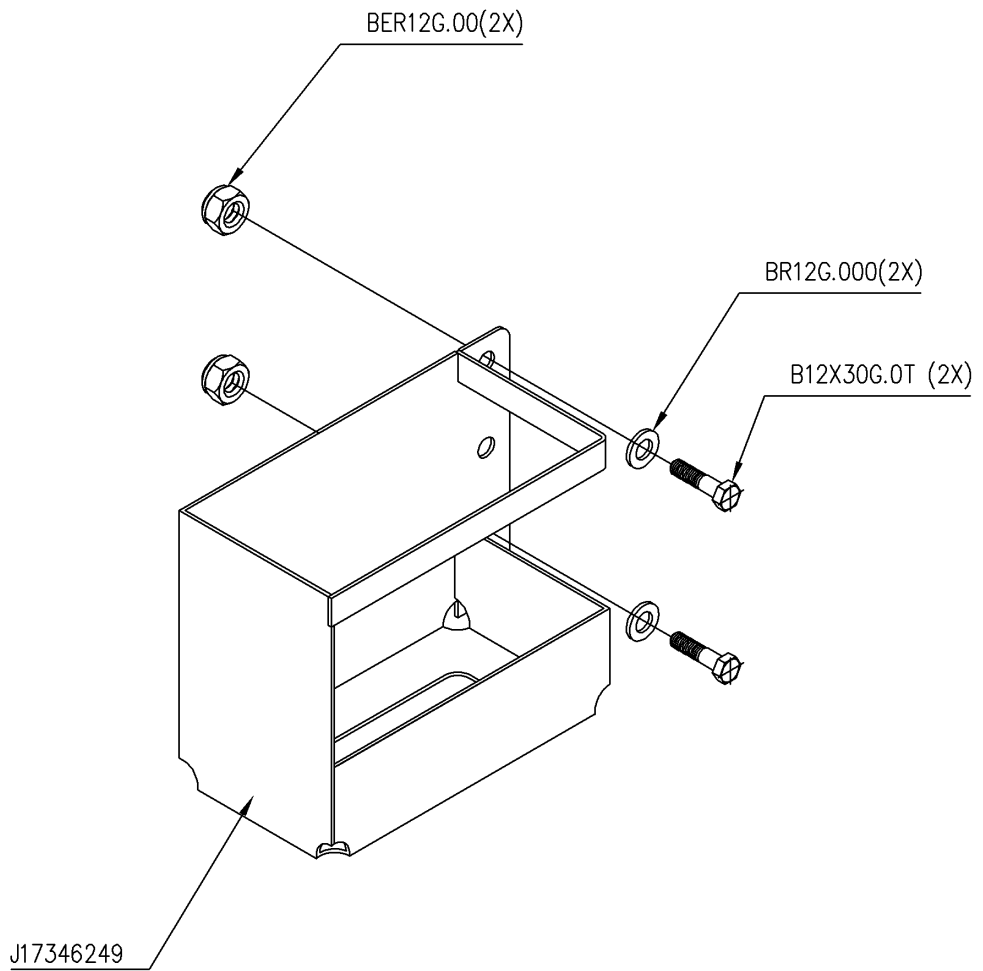

21146/084

MODULO 2 8400 ME Althaus CH

71419001

Deichsel mit starre Zugöse

Support for Oil holder

SUPPORT BIDON D'HUILE

Dissel m/ vast trekkoog GARDA