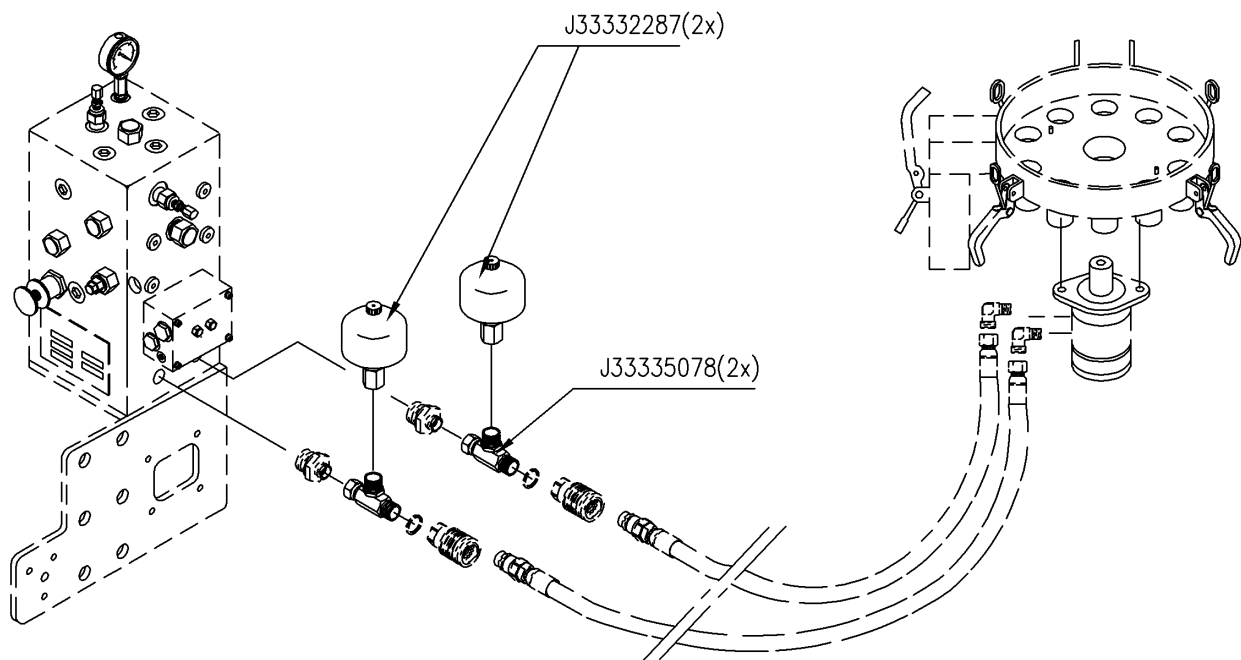

Ref: 997

21146/084

MODULO 2 8400 ME Althaus CH

76304001

(D)

STICKSTOFFKUGELN AUF DREHRICHTUNGSW REFERENZ

(GB)

NITROGEN BALLS ON REVERSER OPTION 997

(FR)

BOULES AZOTE SUR INVERSEUR OPTION 997

(NL)

STIKSTOFBOLLEN OP OMKEER OPTIE 997

Ets **JOSKIN** S.A. Rue de Wergifosse,39 -B 4630 SOUMAGNE Belgique
© Tous droits réservés - Alle rechten voorbehouden - Alle Rechten vorbehalten - All rights reserved