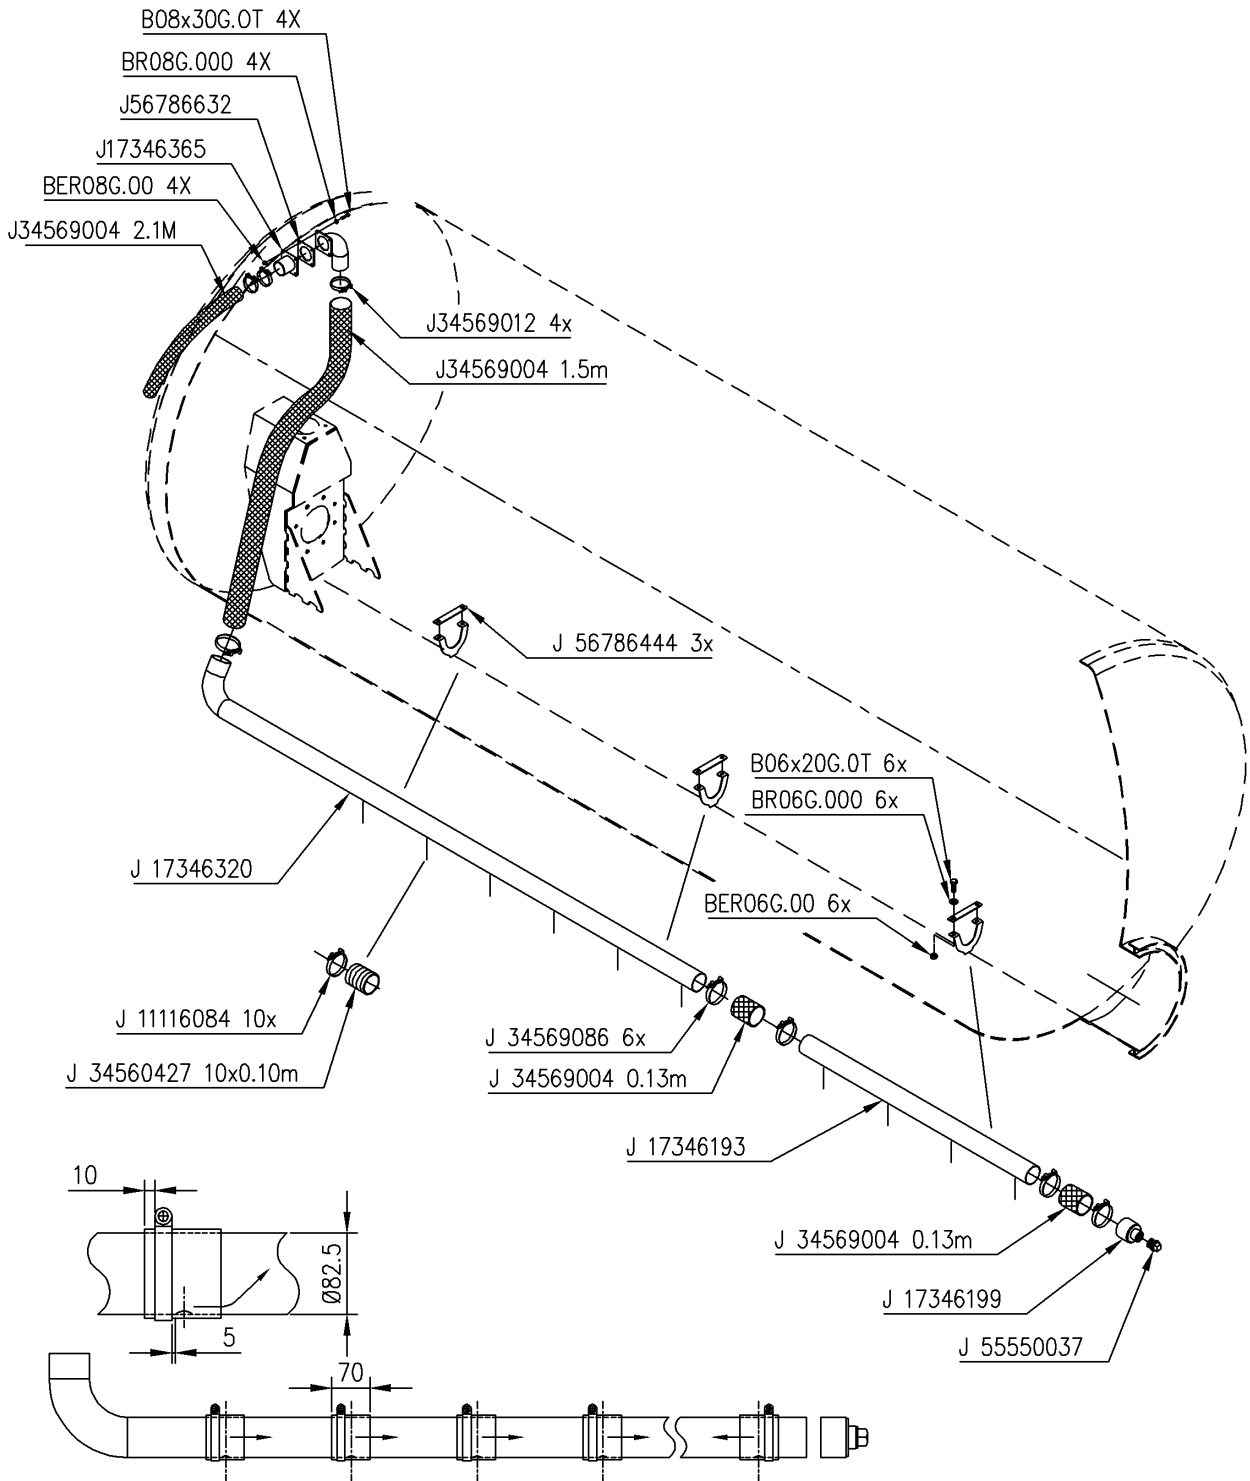

21146/084

MODULO 2 8400 ME Althaus CH

71411042

R?SCH 84-10-120 FR JUMBO

MIX PIPE 84-10-120 FR JUMBO

R?SCH 84-10-120 FR JUMBO

MENGBUIS 84-10-120 FR JUMBO