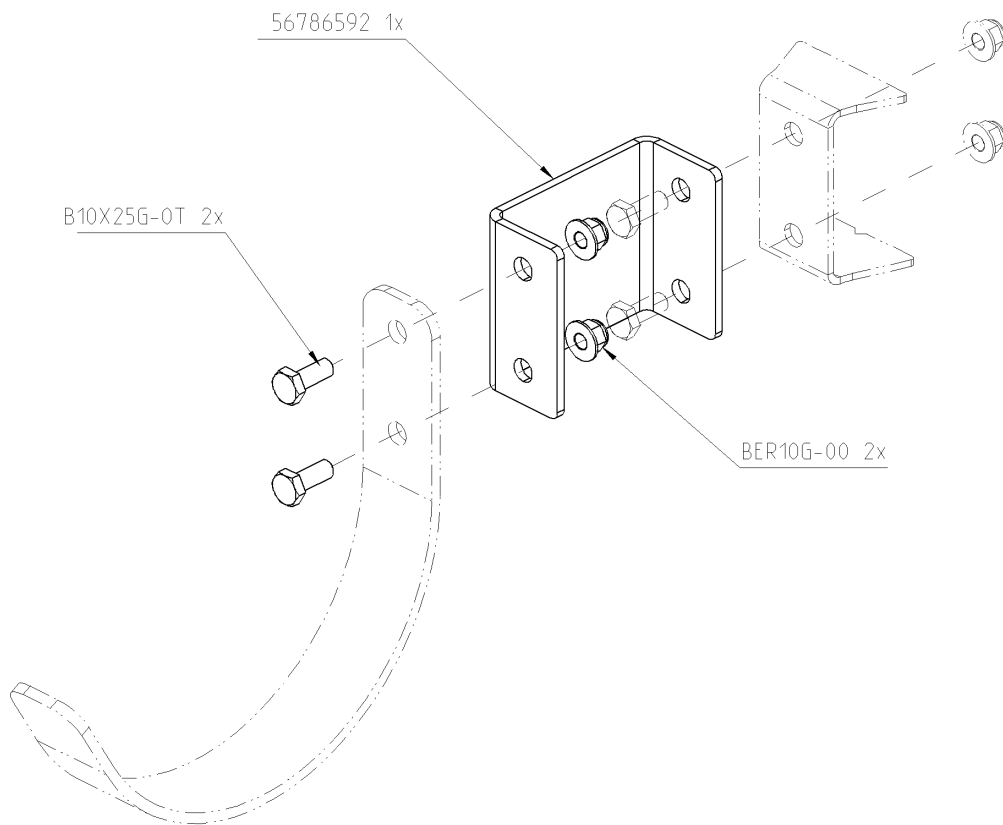

21146/084

MODULO 2 8400 ME Althaus CH

71504022

VERLDG VSD SCHLAUCHABLAGEB

FULL HOSE CARRYING EXTENS

ALLONGE PORTE-TUYAU COMPLET

VERLENG SLANGBEUG VOL

Ets **JOSKIN** S.A. Rue de Wergifosse,39 -B 4630 SOUMAGNE Belgien
© Tous droits réservés - Alle rechten voorbehouden - Alle Rechten vorbehalten - All rights reserved