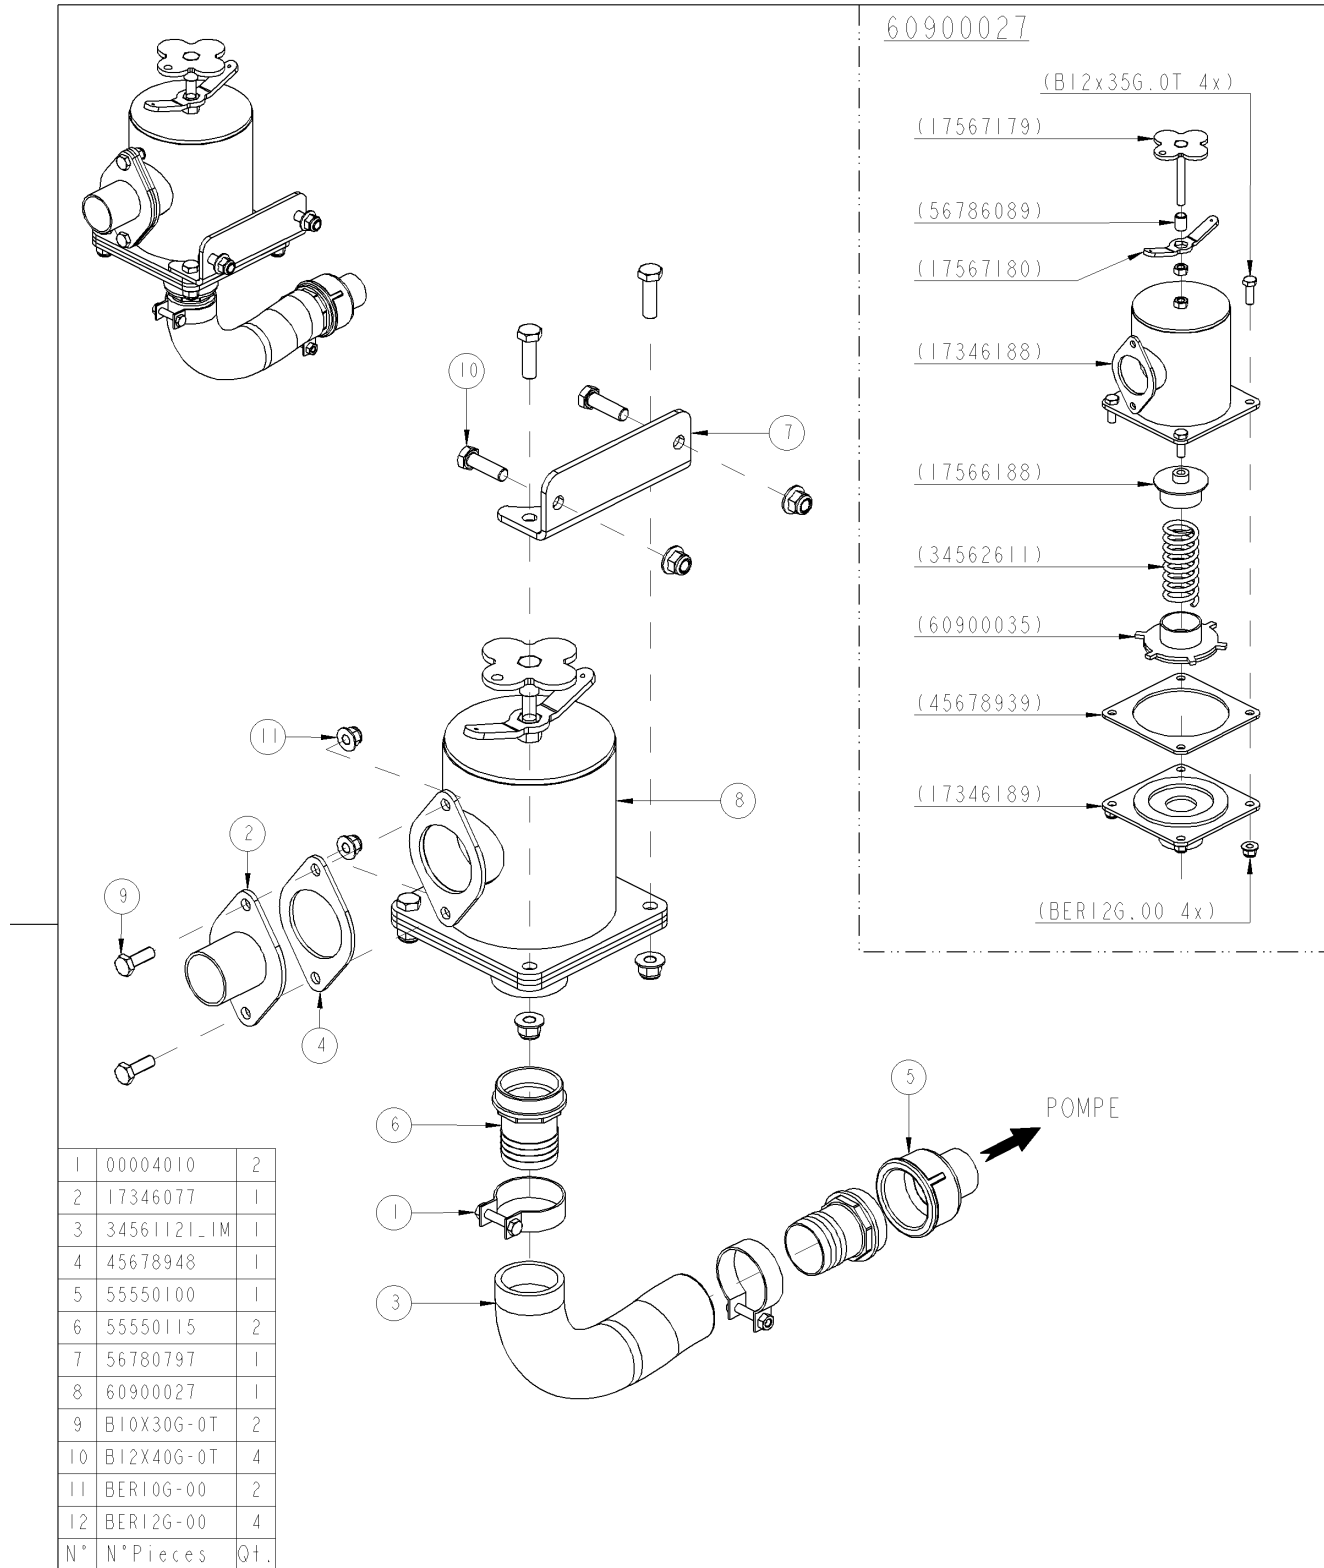

21146/084	MODULO 2 8400 ME Althaus CH	
71403001	(D)	JOSKIN ÜBERDRUCKVENTIL AUF MEC 5-8000
	(GB)	JOSKIN OVERPRESSURE VALVE ON MEC5-8000
	(FR)	SOUPAPE DE SURPRESSION JOSKIN SUR MEC5-8000
	(NL)	OVERDRUKVENTIEL JOSKIN OP MEC5-8000

Ets **JOSKIN** S.A. Rue de Wergifosse,39 -B 4630 SOUMAGNE Belgique
© Tous droits réservés - Alle rechten voorbehouden - Alle Rechten vorbehalten - All rights reserved