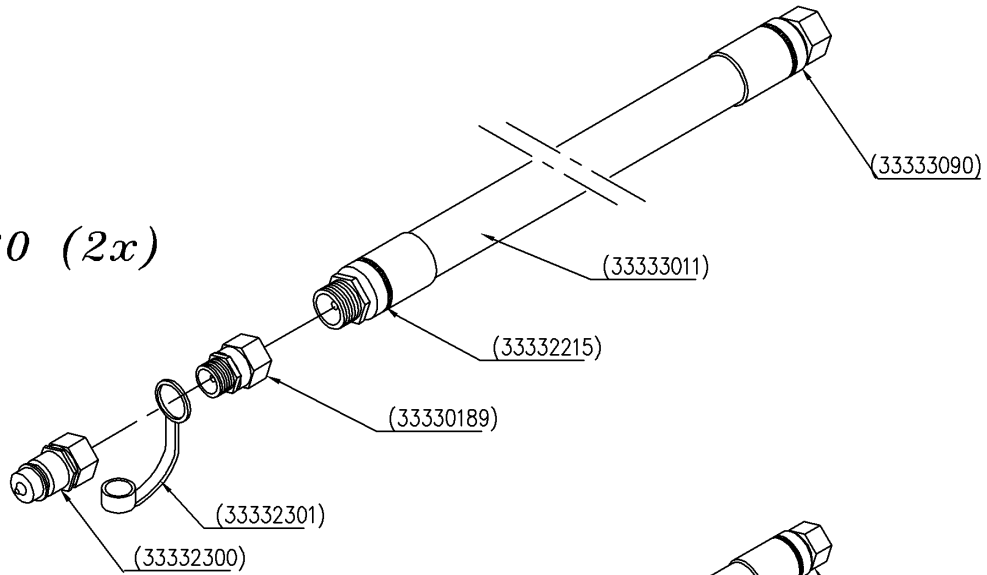

58400860 (2x)

58330860