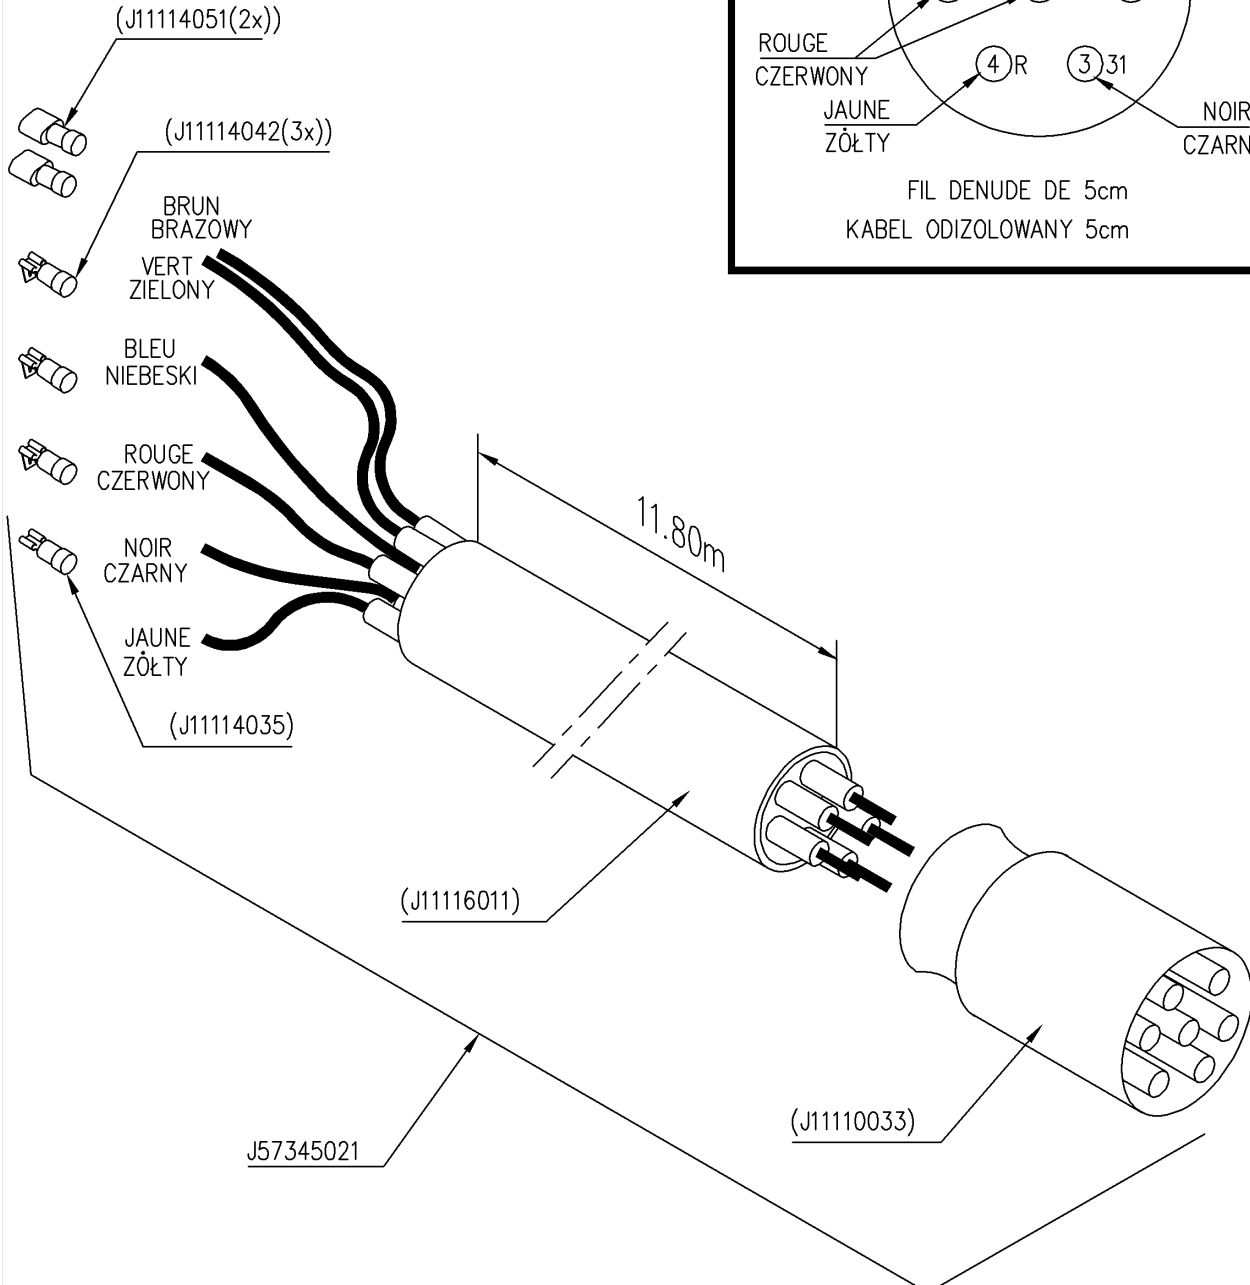

FIL DENUDE VERT-BLEU = 15 cm
ROUGE-NOIR-JAUNE = 7 cm

KABEL ODIZOLOWANY
ZIELONY-NIEBIESKI = 15 cm
CZERWONY-CZARNY-ZÓŁTY = 7 cm

21146/084

MODULO 2 8400 ME Althaus CH

71531032

Stecker+ 11m50 Zugseil-Licht

CONNECTION + 11M50 CABLE

Fiche + 11m50 cable tract-feu

Stekker + 11m50 kabel trekker-licht

Ets **JOSKIN** S.A. Rue de Wergifosse,39 -B 4630 SOUMAGNE Belgien

© Tous droits réservés - Alle rechten voorbehouden - Alle Rechten vorbehalten - All rights reserved