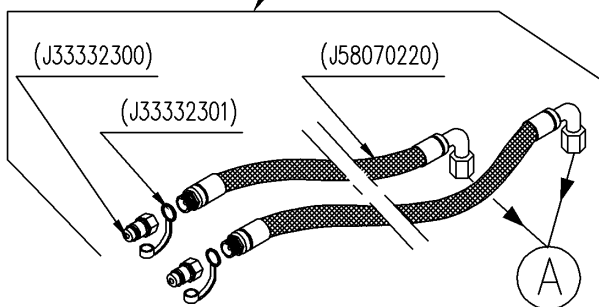

PRISE A POINTEAU
PINAANSLUITING
SPITZENANSCHLUSS
NEEDLE JACK

J58100220 (2x)

PRISE A VISSER
SCHROEFAANSLUITING
SCHRAUBANSCHLUSS
SCREW JACK

J58130220 (2x)