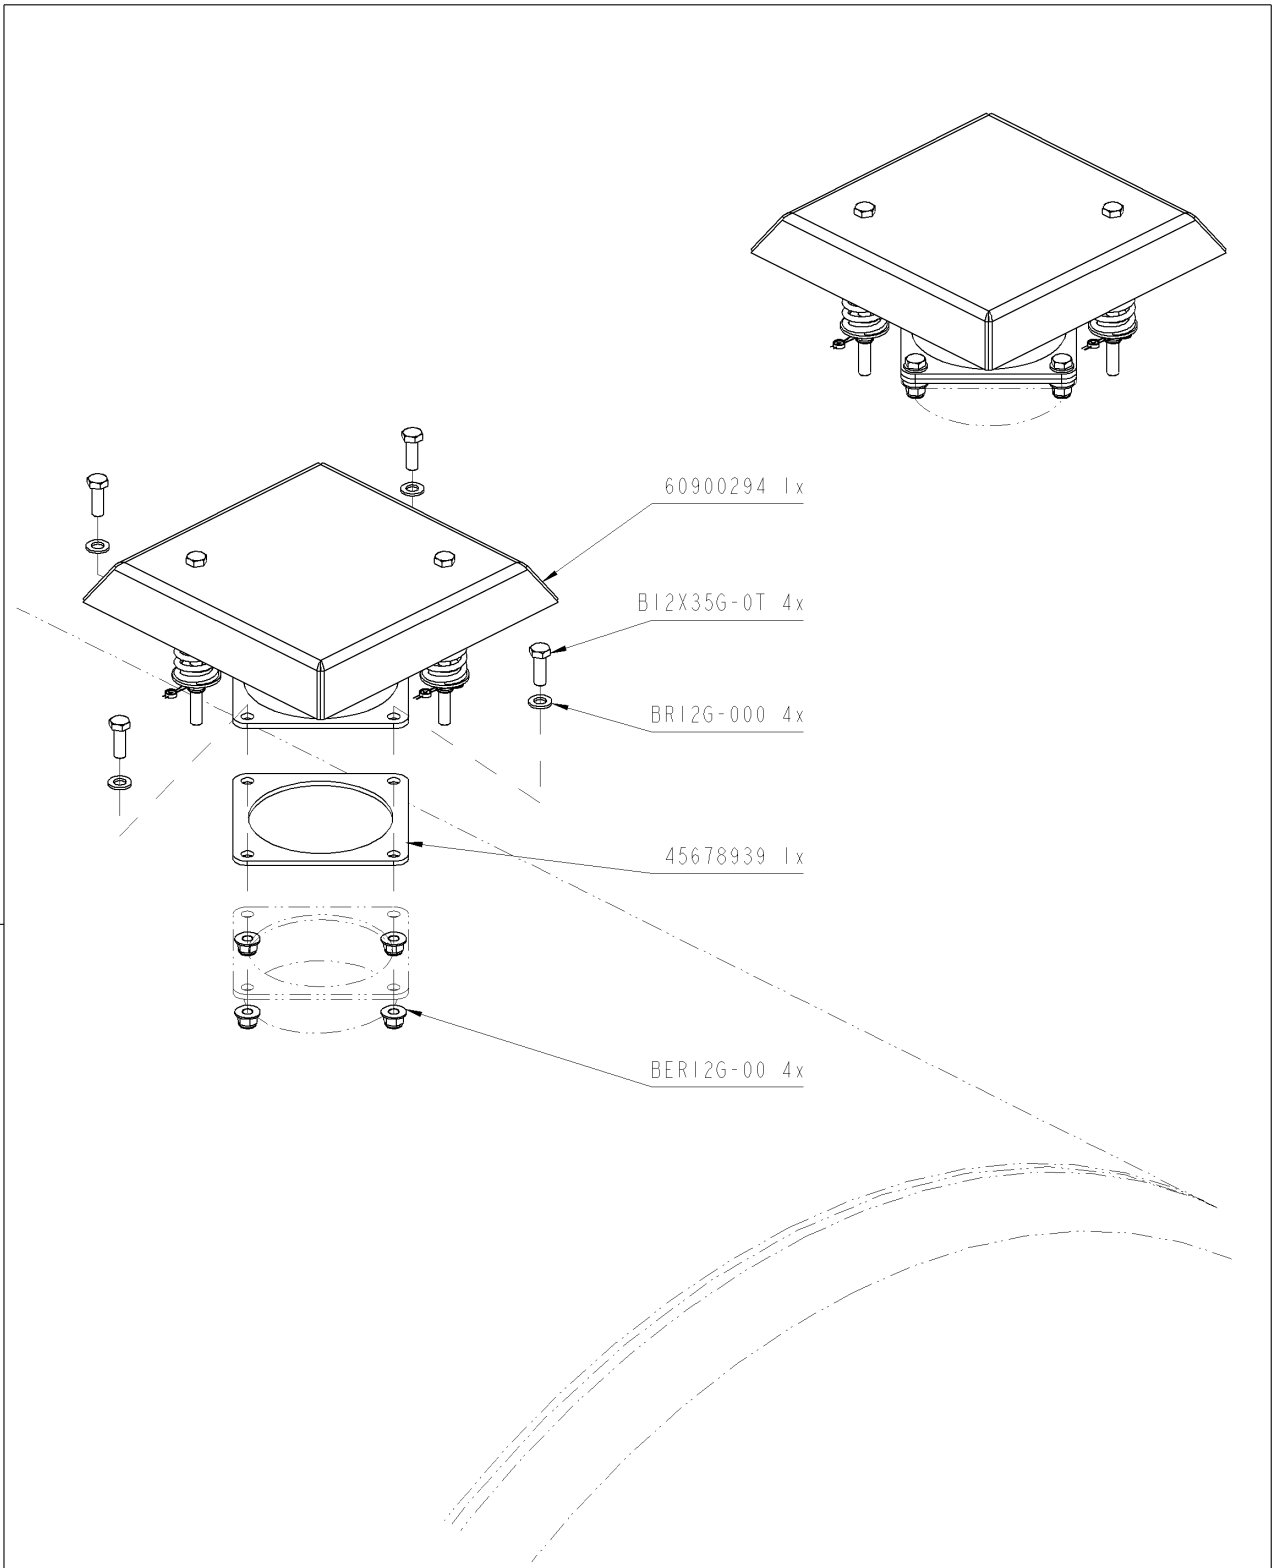

21146/084

MODULO 2 8400 ME Althaus CH

71504006

MTG SEC SURPRESSION 6" BOULON