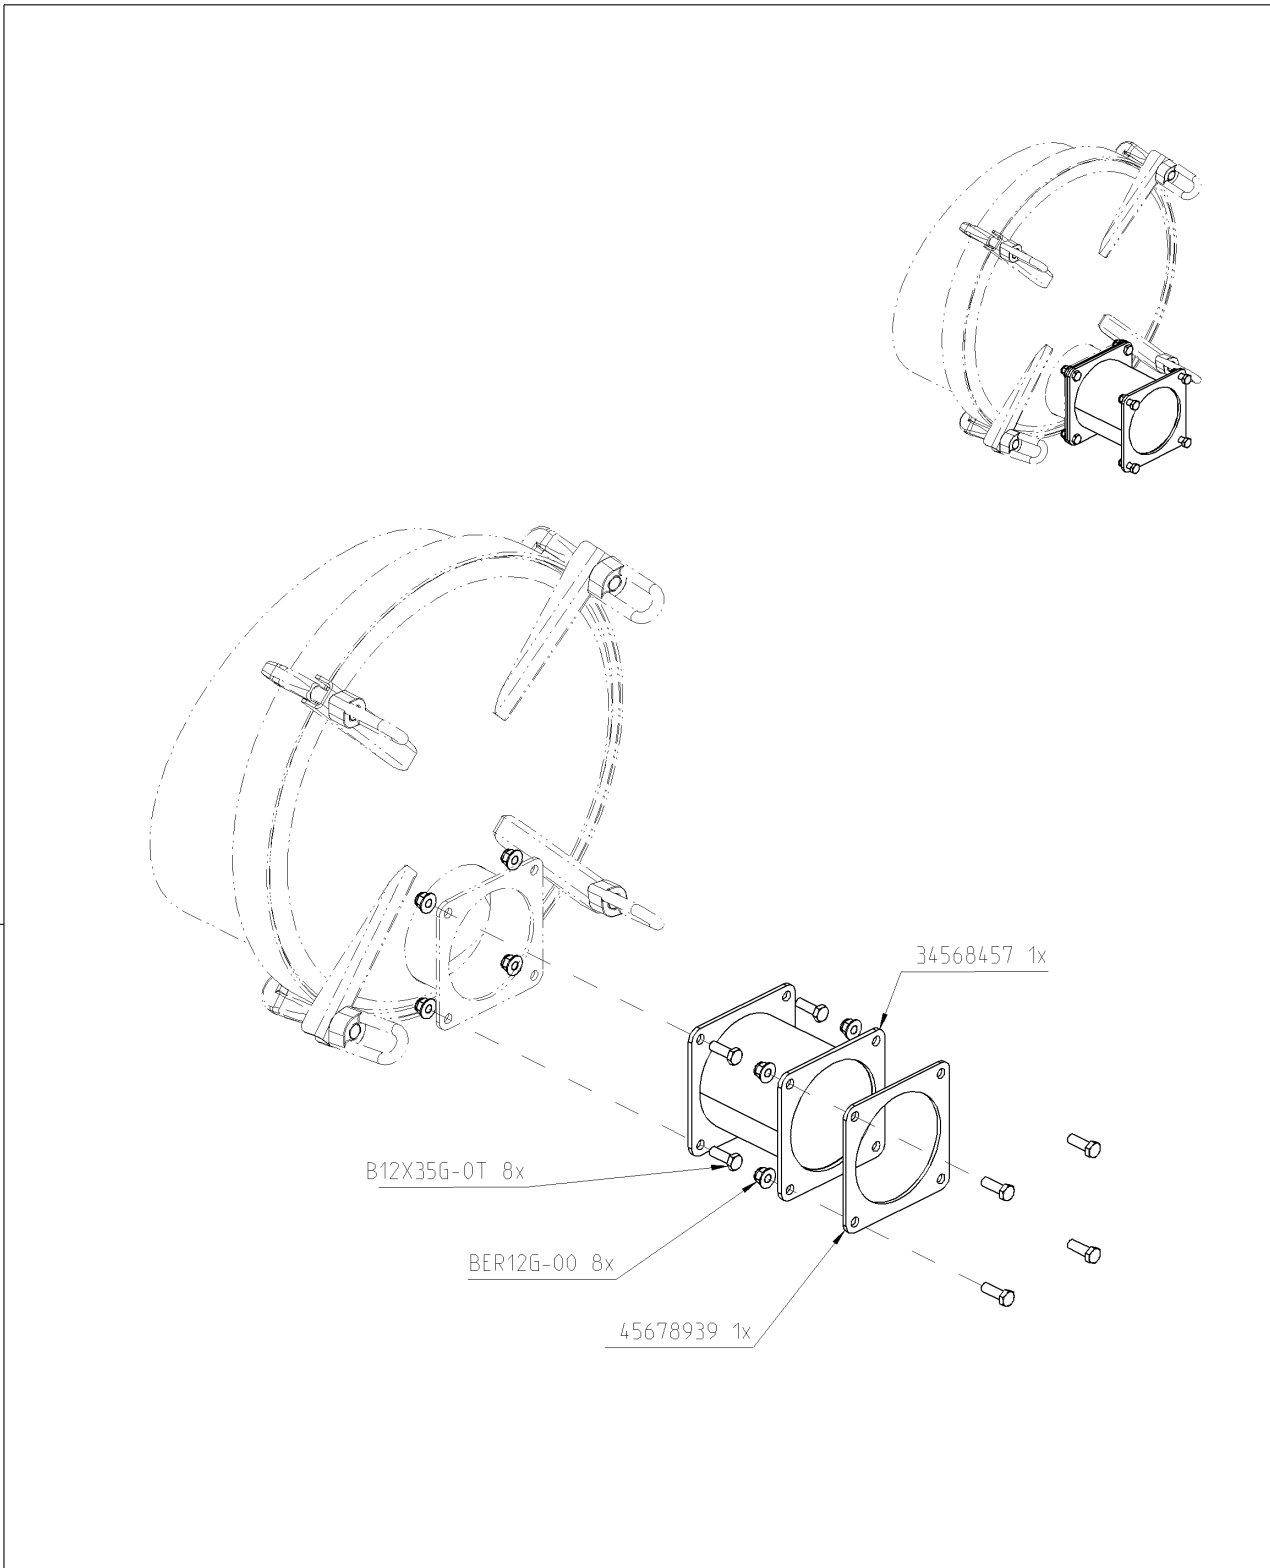

21146/084	MODULO 2 8400 ME Althaus CH	
71501108	(D)	ANPASSUNG VERTEIL HUB LG 150
	(GB)	ADAPTING SCATT LINKAGE LG 150
	(FR)	ANPASSUNG VERTEIL HUB LG 150
	(NL)	AANPAS STROOIKEG HEF LG 150

Ets **JOSKIN** S.A. Rue de Wergifosse,39 -B 4630 SOUMAGNE Belgique
© Tous droits réservés - Alle rechten voorbehouden - Alle Rechten vorbehalten - All rights reserved