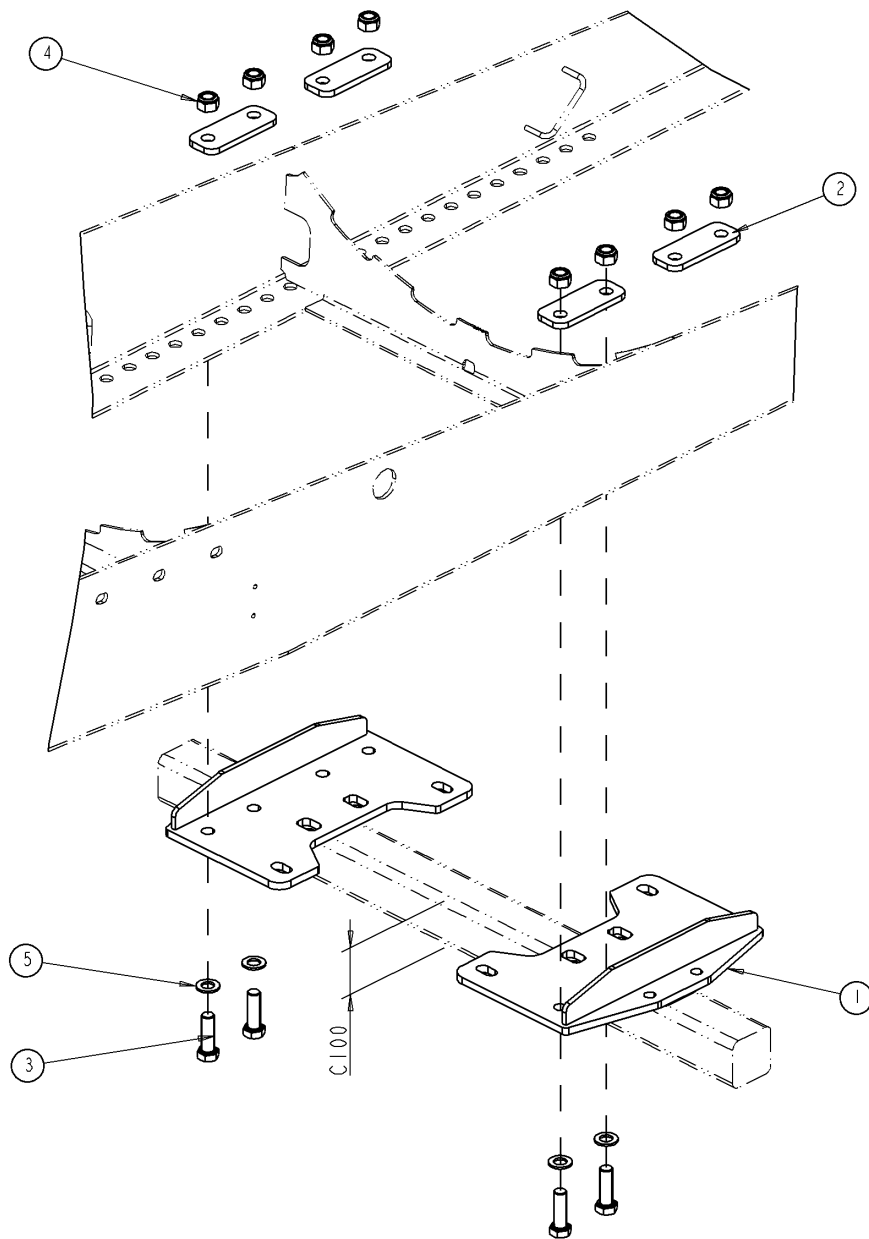

1	17789262	2
2	78900963	4
3	B24X75G-0T	8
4	BEA24G-00	8
5	BR24G-000	8
N°	N° Pieces	Qt.

21146/084

MODULO 2 8400 ME Althaus CH

71526101

ACHSBOCK MODULO H25 V100

BRACKET MODULO H25 S100

ACHSBOCK MODULO H25 V100

ASSTEUN MODULO H25 D100

Ets **JOSKIN** S.A. Rue de Wergifosse,39 -B 4630 SOUMAGNE Belgique
© Tous droits réservés - Alle rechten voorbehouden - Alle Rechten vorbehalten - All rights reserved