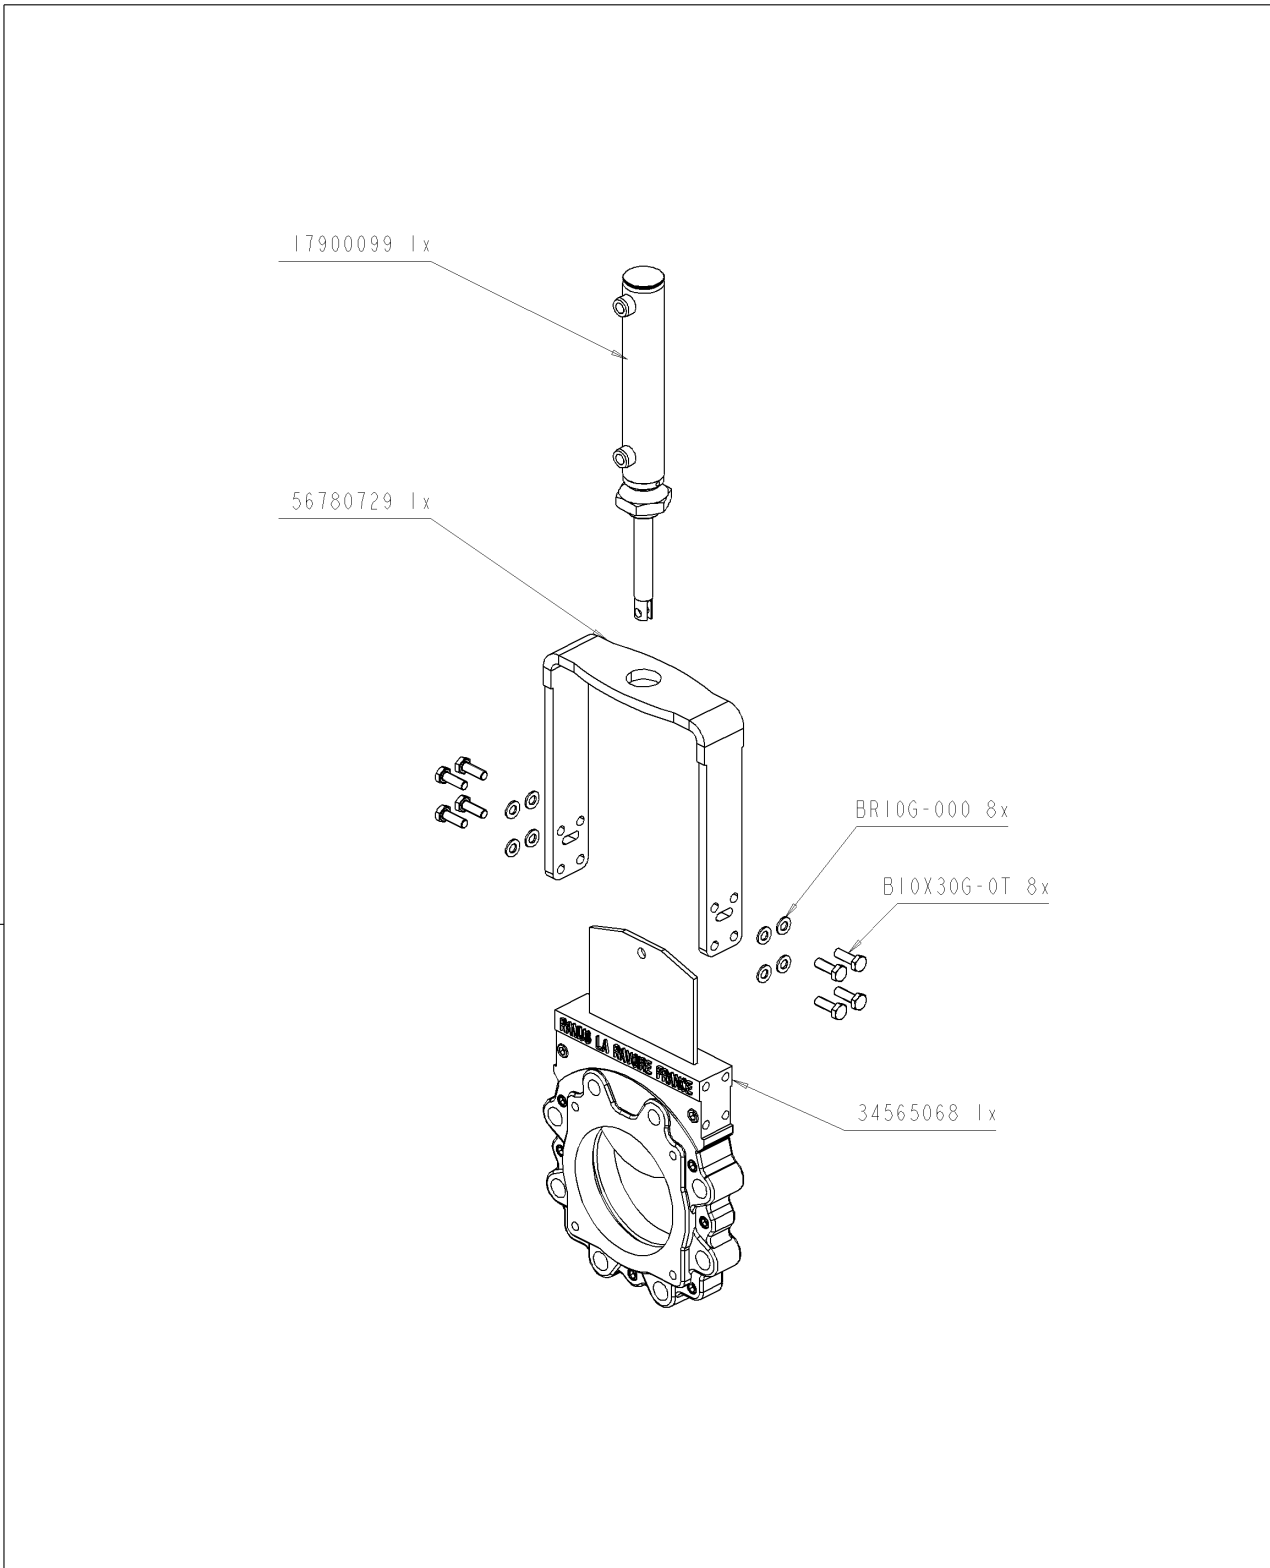

21146/084	MODULO 2 8400 ME Althaus CH	
6060900068	(D)	INDUSTRIESCHIEBER 6" E,W,
	(GB)	6"Ø INDUSTRIAL VALVE SINGLE ACTING
	(FR)	VANNE INDUSTRIELLE D6" DOUBLE EFFET
	(NL)	E.W INDUSTRIËLE AFSTLUITER D6"

Ets **JOSKIN** S.A. Rue de Wergifosse,39 -B 4630 SOUMAGNE Belgique
© Tous droits réservés - Alle rechten voorbehouden - Alle Rechten vorbehalten - All rights reserved