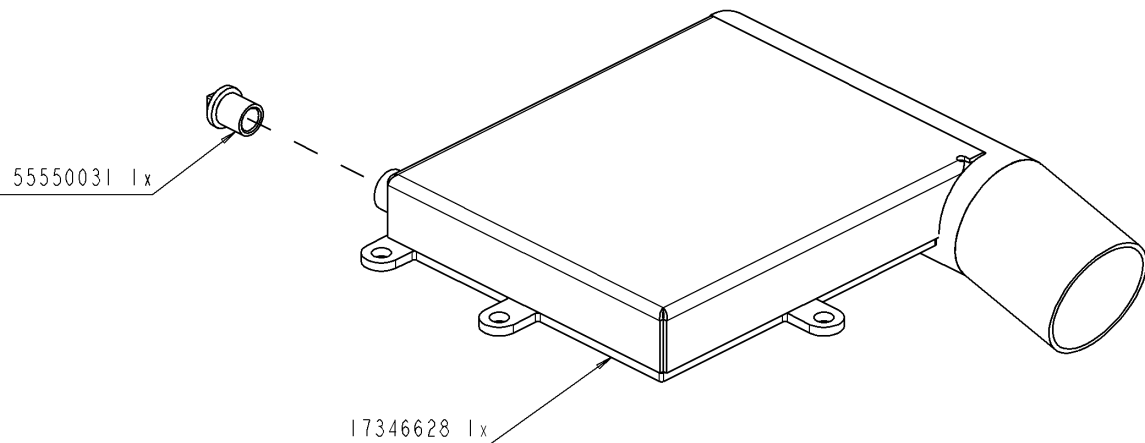

21146/084

MODULO 2 8400 ME Althaus CH

6060900250

VORMONTAGE SICHERHEITSK D80

VORMONTAGE SICHERHEITSK D80

VOORMONTAGE KAST BEVEIL D80

PREMONTAJE CAJA SEGURIDAD D80

Ets **JOSKIN** S.A. Rue de Wergifosse,39 -B 4630 SOUMAGNE Belgien
© Tous droits réservés - Alle rechten voorbehouden - Alle Rechten vorbehalten - All rights reserved