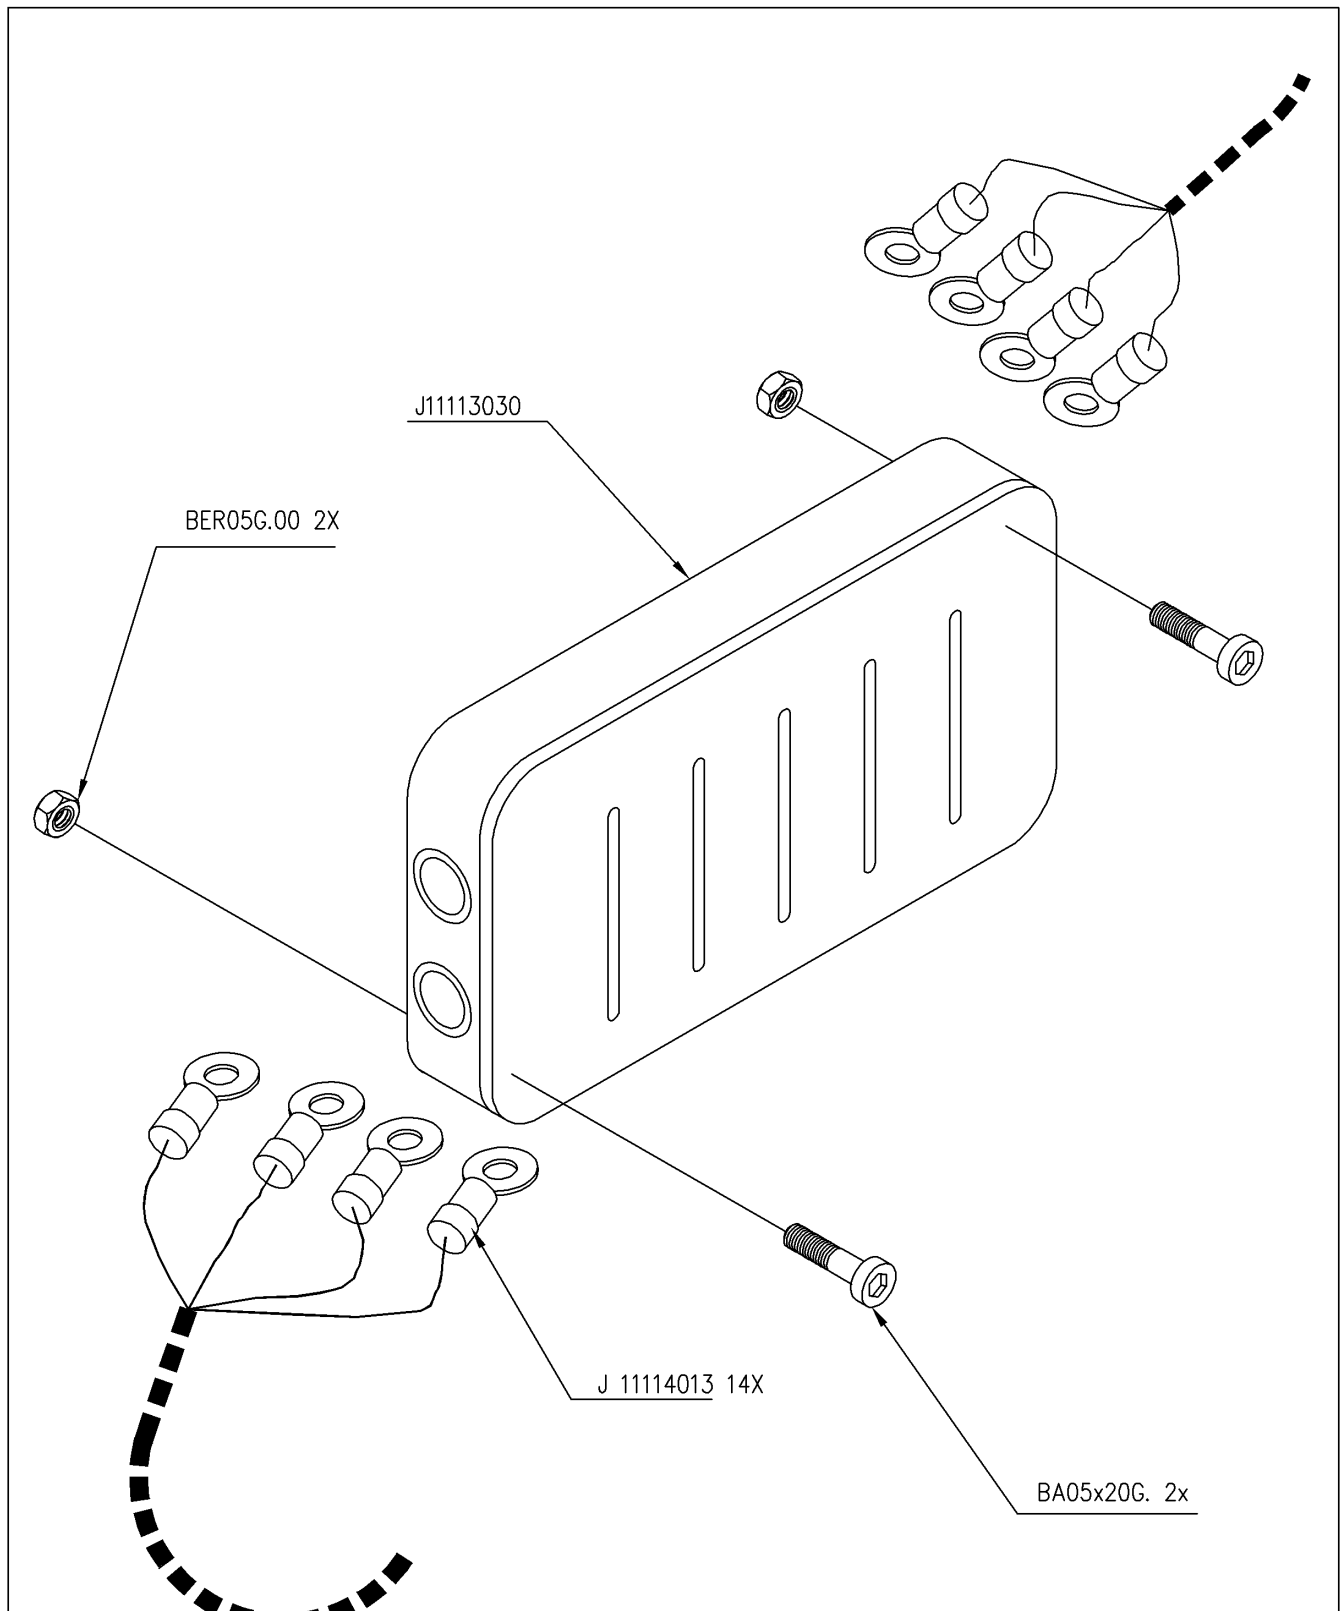

21146/084		MODULO 2 8400 ME Althaus CH	
6060900171		KL ABZWEIGKAST ELEKTR ANSCHLUSS	
		KL ABZWEIGKAST ELEKTR ANSCHLUSS	
		KLEINE VERDEELKAST ELEK KOPPEL	
		PEQUEÑA CAJA DERIVAC EMPALME ELÉC	

Ets **JOSKIN** S.A. Rue de Wergifosse,39 -B 4630 SOUMAGNE Belgien
© Tous droits réservés - Alle rechten voorbehouden - Alle Rechten vorbehalten - All rights reserved