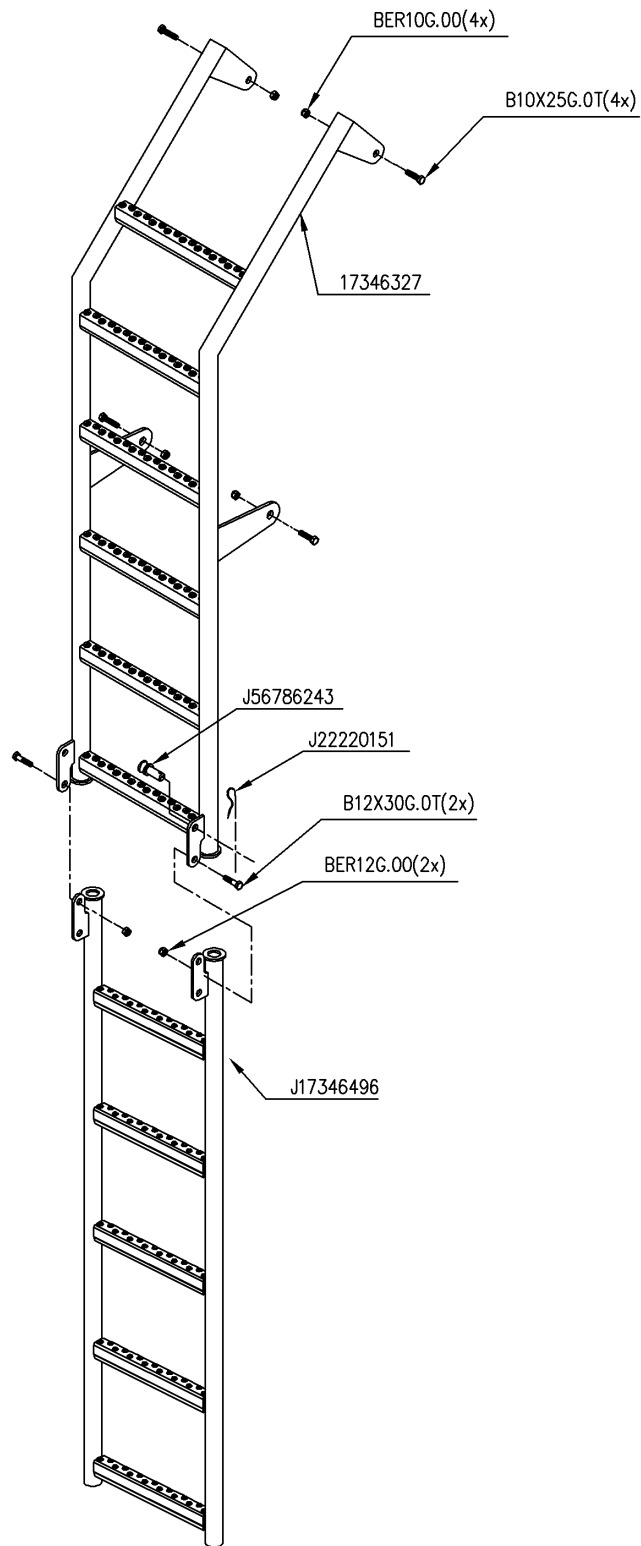

20286/180

EUROLINER 18000TRS Murray NZ

71507007

OUT LADDER + 5 RUNGS

e?RE LEITER + 5 SPROSSEN

BUIT.LADDER + 5 TRAPPEN

ESCALERA EXT+ 5 ESCALONES

Ets **JOSKIN** S.A. Rue de Wergifosse,39 -B 4630 SOUMAGNE Belgium
© Tous droits réservés - Alle rechten voorbehouden - Alle Rechten vorbehalten - All rights reserved