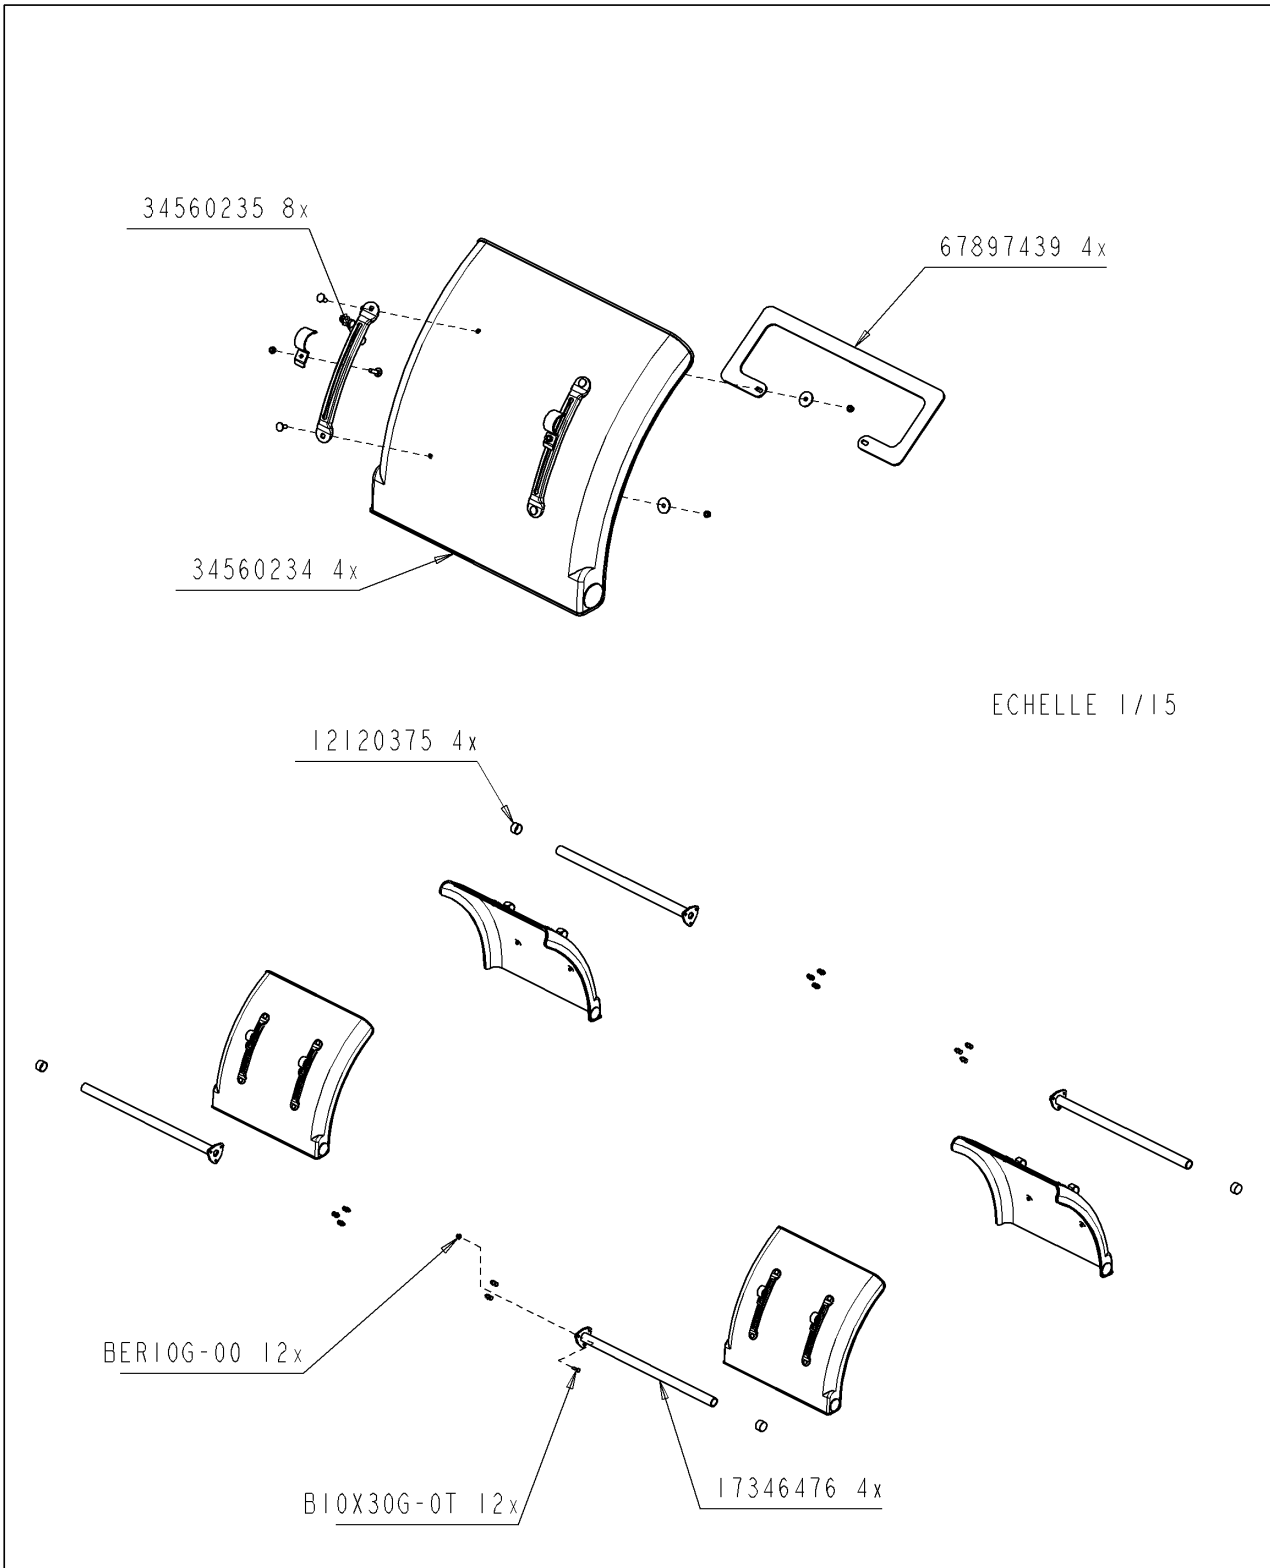

20286/180

EUROLINER 18000TRS Murray NZ

71532061

THERMOPLAST MUDGUARD TRM CAR

THERMOPLAST KOTFL?EL TRM CAR

THERMOPLAST SPATBORDEN TRM CAR

GUARDABARROS TERMOPLÁ TRM CAR

Ets **JOSKIN** S.A. Rue de Wergifosse,39 -B 4630 SOUMAGNE Belgium

© Tous droits réservés - Alle rechten voorbehouden - Alle Rechten vorbehalten - All rights reserved