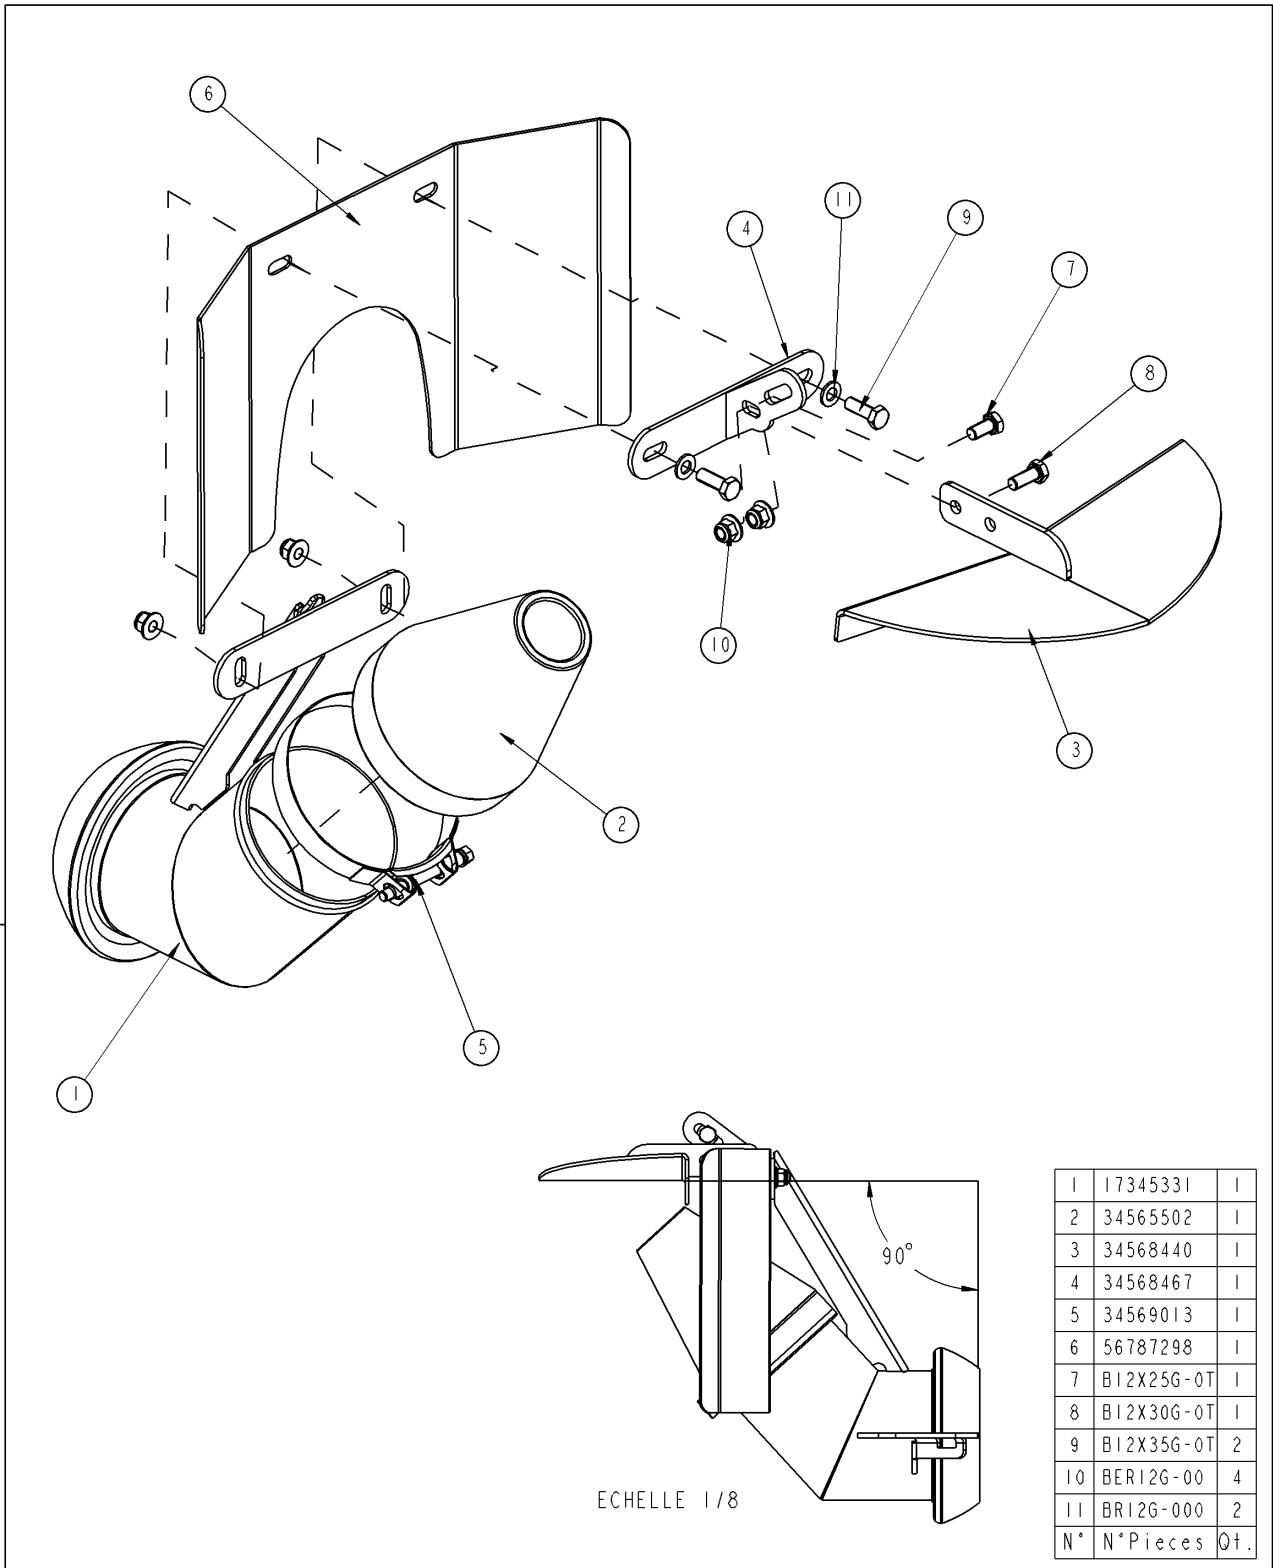

1	17345331	1
2	34565502	1
3	34568440	1
4	34568467	1
5	34569013	1
6	56787298	1
7	B12X25G-0T	1
8	B12X30G-0T	1
9	B12X35G-0T	2
10	BER12G-00	4
11	BR12G-000	2
N°	N° Pieces	Qt.

20286/180

EUROLINER 18000TRS Murray NZ

6060900016

Exact scatterer (from 11/1995)

EPARPILLEUR EXACT PERROT MALE

Exaktverteiler(ab 11/1995)

Exact verdeler (vanaf 11/1995)

Ets **JOSKIN** S.A. Rue de Wergifosse,39 -B 4630 SOUMAGNE Belgium
© Tous droits réservés - Alle rechten voorbehouden - Alle Rechten vorbehalten - All rights reserved