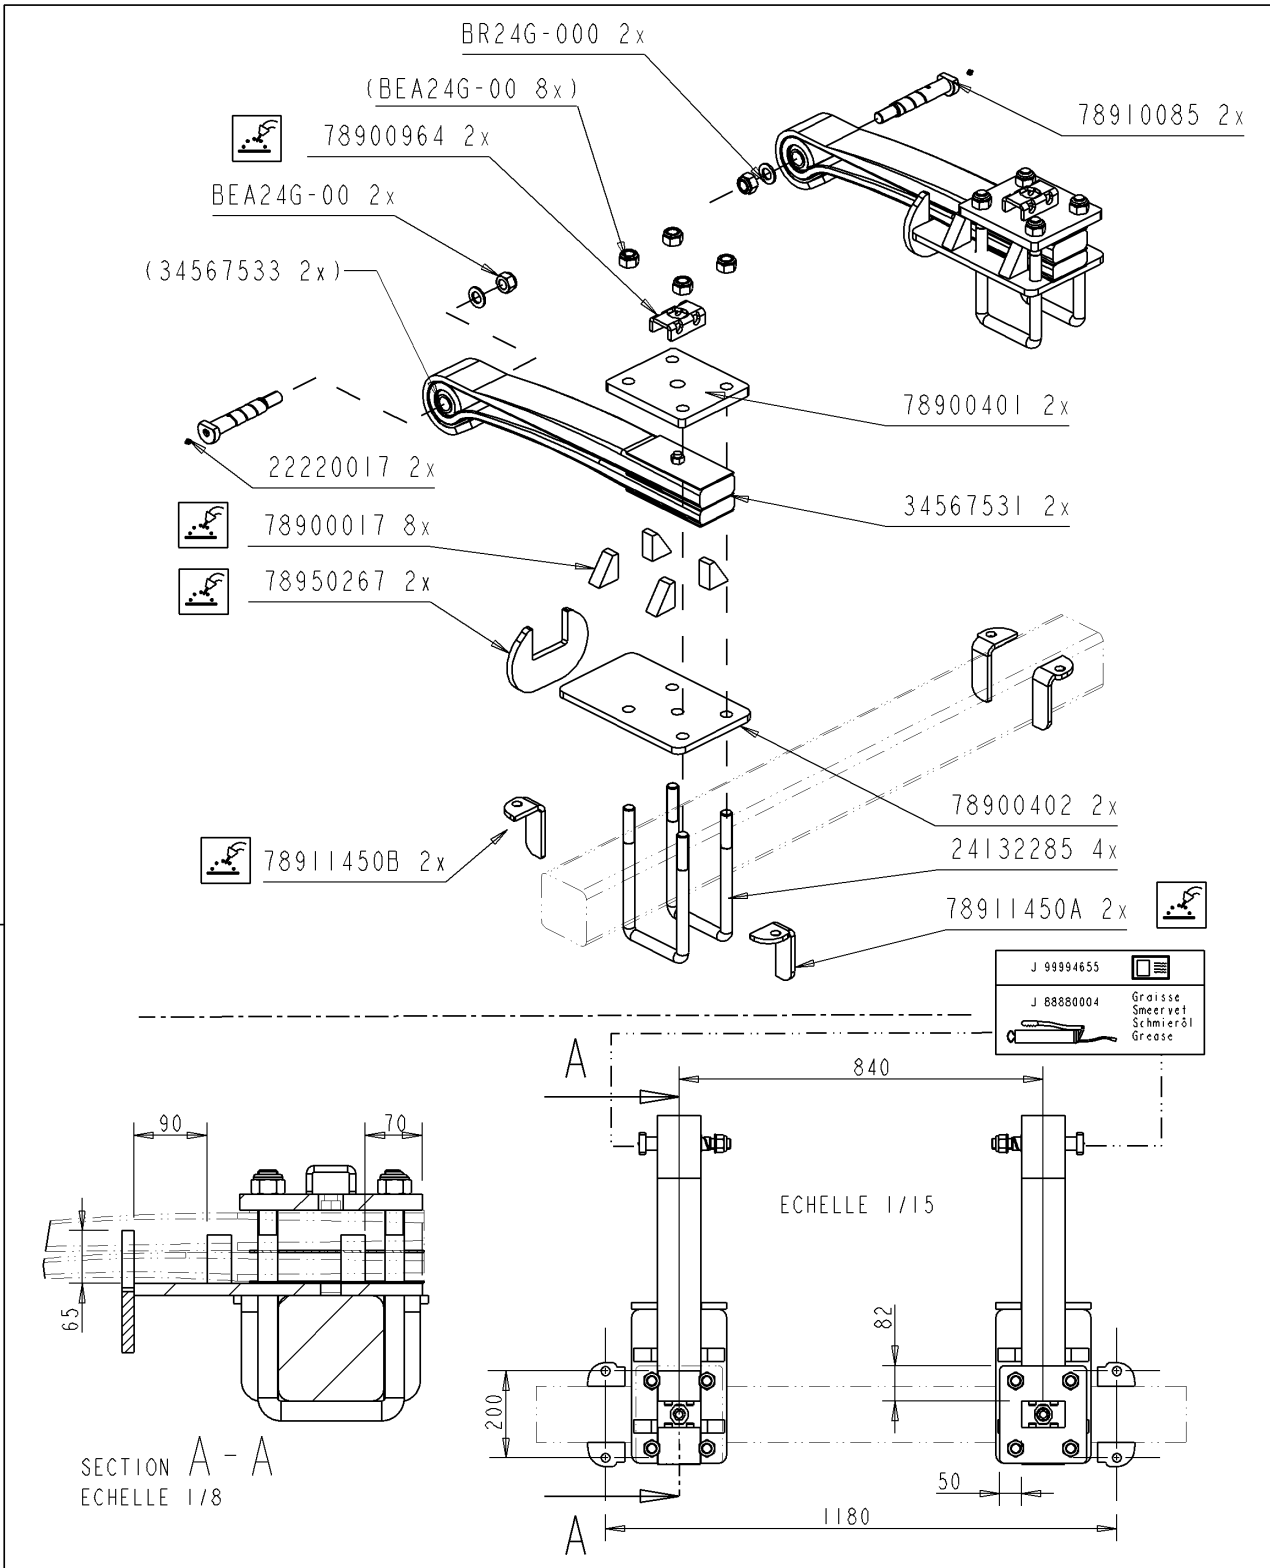

20286/180

EUROLINER 18000TRS Murray NZ

71315006

LEAF TRIDEM STEER AXLE

LAME TRIDEM ESSIEU DIR

BLATTFED TRIDEM LENKACHSE

BLADEN TRIDEM STUURAS

Ets **JOSKIN** S.A. Rue de Wergifosse,39 -B 4630 SOUMAGNE Belgium
© Tous droits réservés - Alle rechten voorbehouden - Alle Rechten vorbehalten - All rights reserved