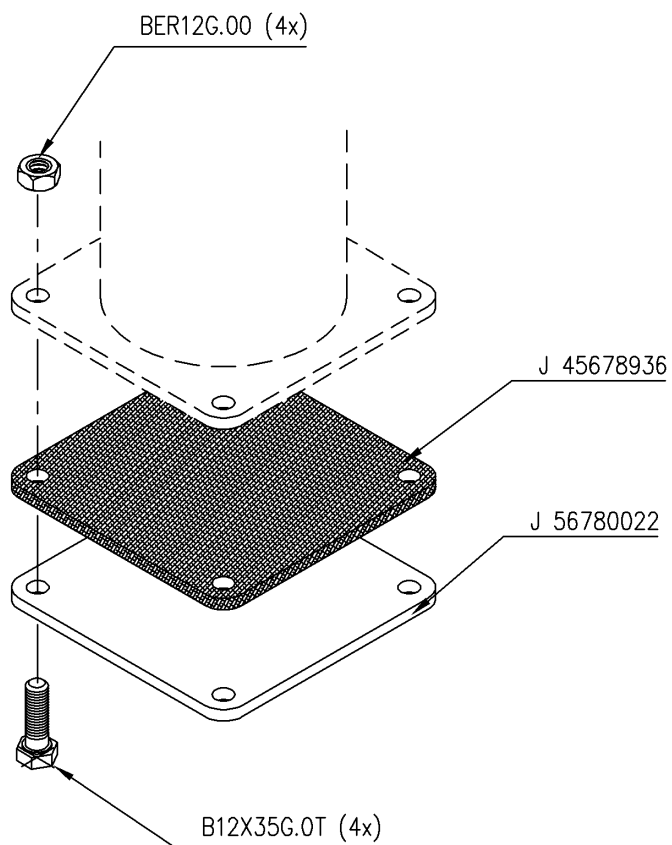

20286/180

EUROLINER 18000TRS Murray NZ

71502001

CAP Ø6"

OBTURATION D'ORIFICE D6"

BOHRUNG D6"

SLUITING VAN UITLAAT D6"

Ets **JOSKIN** S.A. Rue de Wergifosse,39 -B 4630 SOUMAGNE Belgium
© Tous droits réservés - Alle rechten voorbehouden - Alle Rechten vorbehalten - All rights reserved