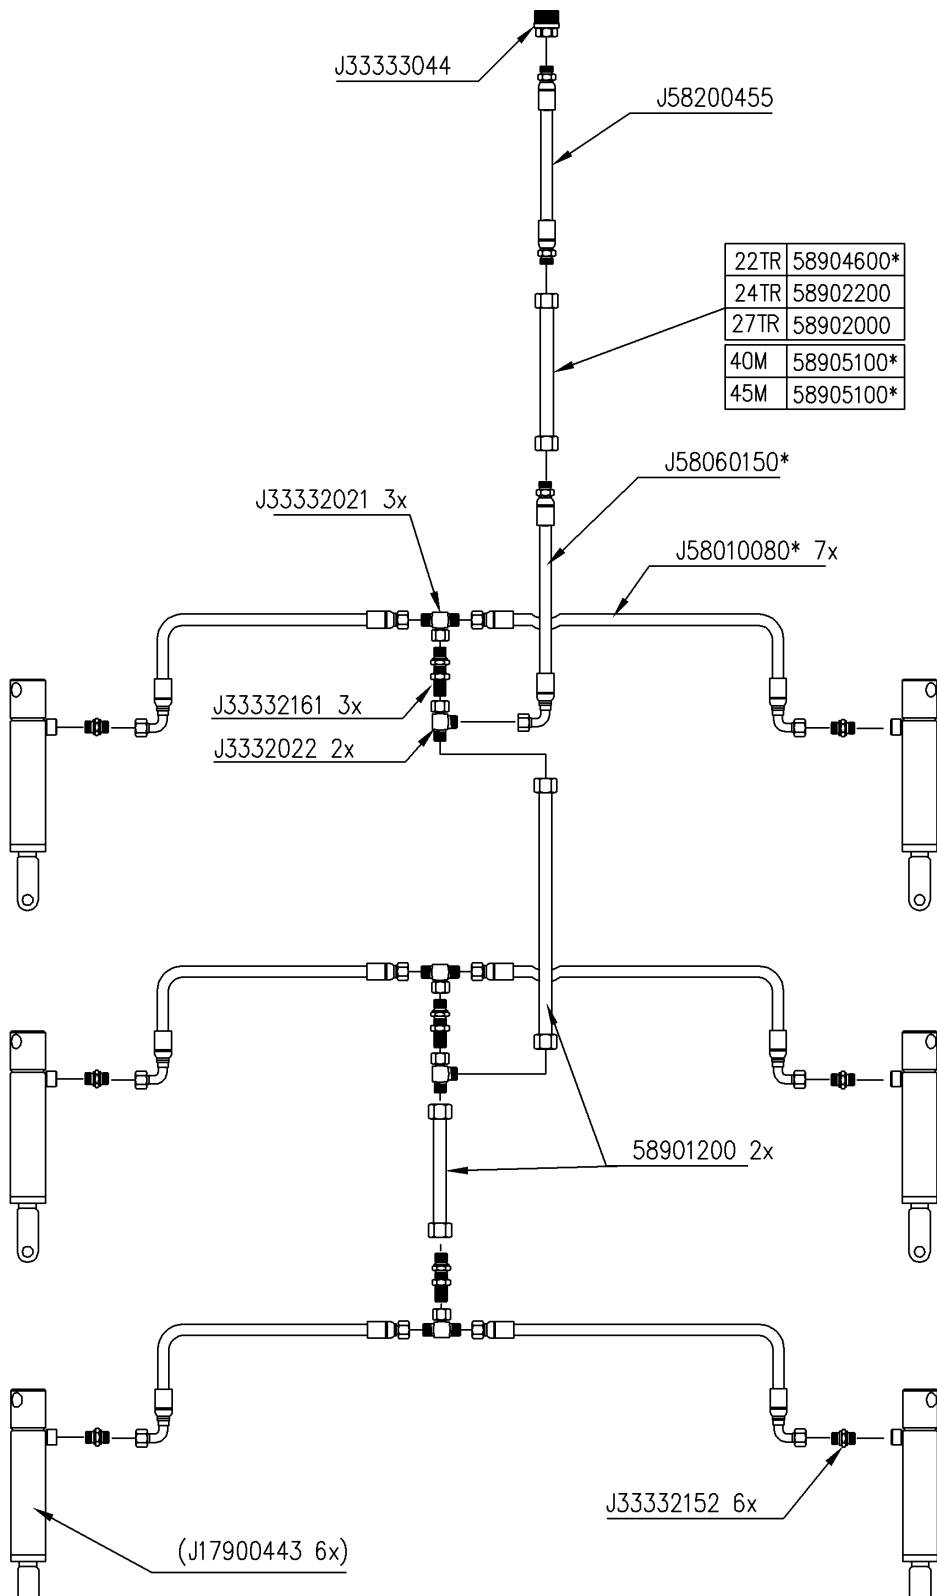

20286/180

EUROLINER 18000TRS Murray NZ

75103048

HYD BRAKE TRIDEM

HYDR BREMSE TRIDEM

HYDR REM TRIDEM

FRENO HIDR TRIDEM