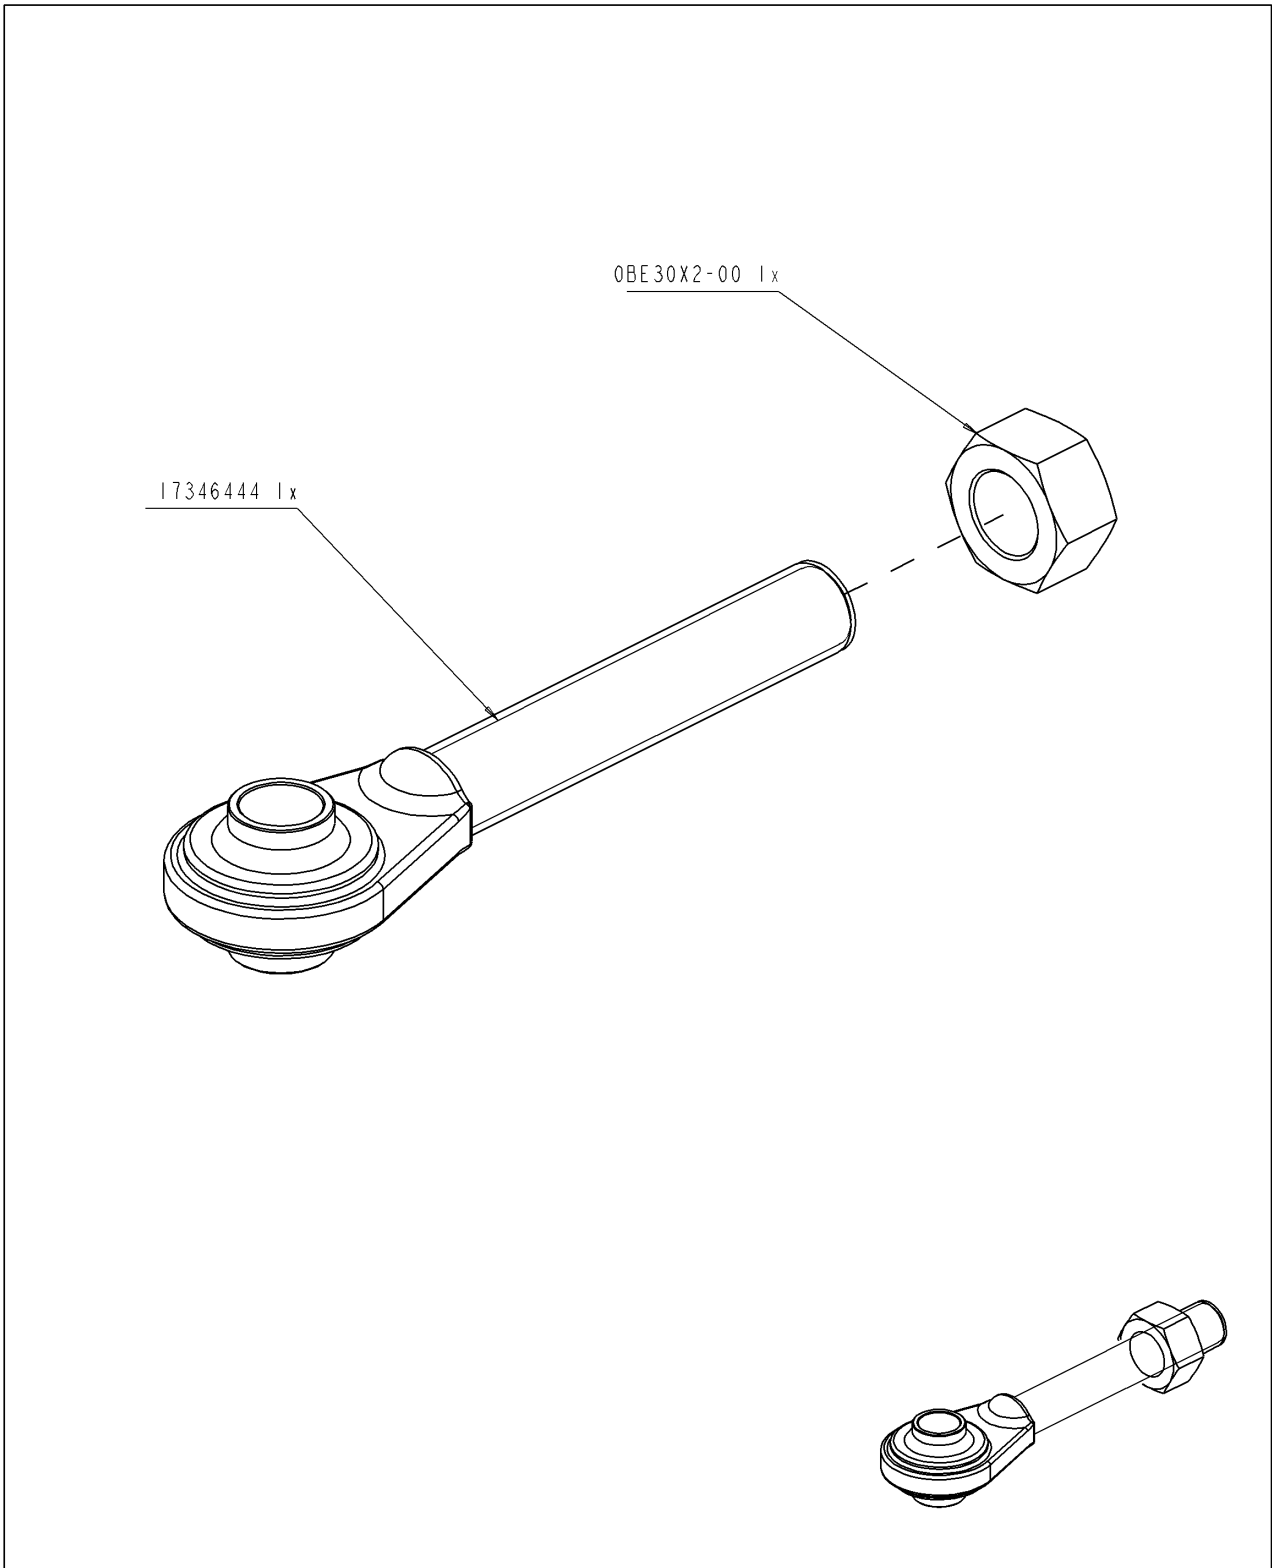

20286/180	EUROLINER 18000TRS Murray NZ	
6060450056	(FR)	ACCROCHAGE BARRE DIRECT ROTULE
	(FR)	ANKUPPLUNG LENKSTANGE KUGELGEL
	(NL)	KOPPELING STUURSTANG KOGEL
	(PL)	ENGANCHE BARRA DIREC RÓTULA

Ets **JOSKIN** S.A. Rue de Wergifosse,39 -B 4630 SOUMAGNE Belgium
© Tous droits réservés - Alle rechten voorbehouden - Alle Rechten vorbehalten - All rights reserved