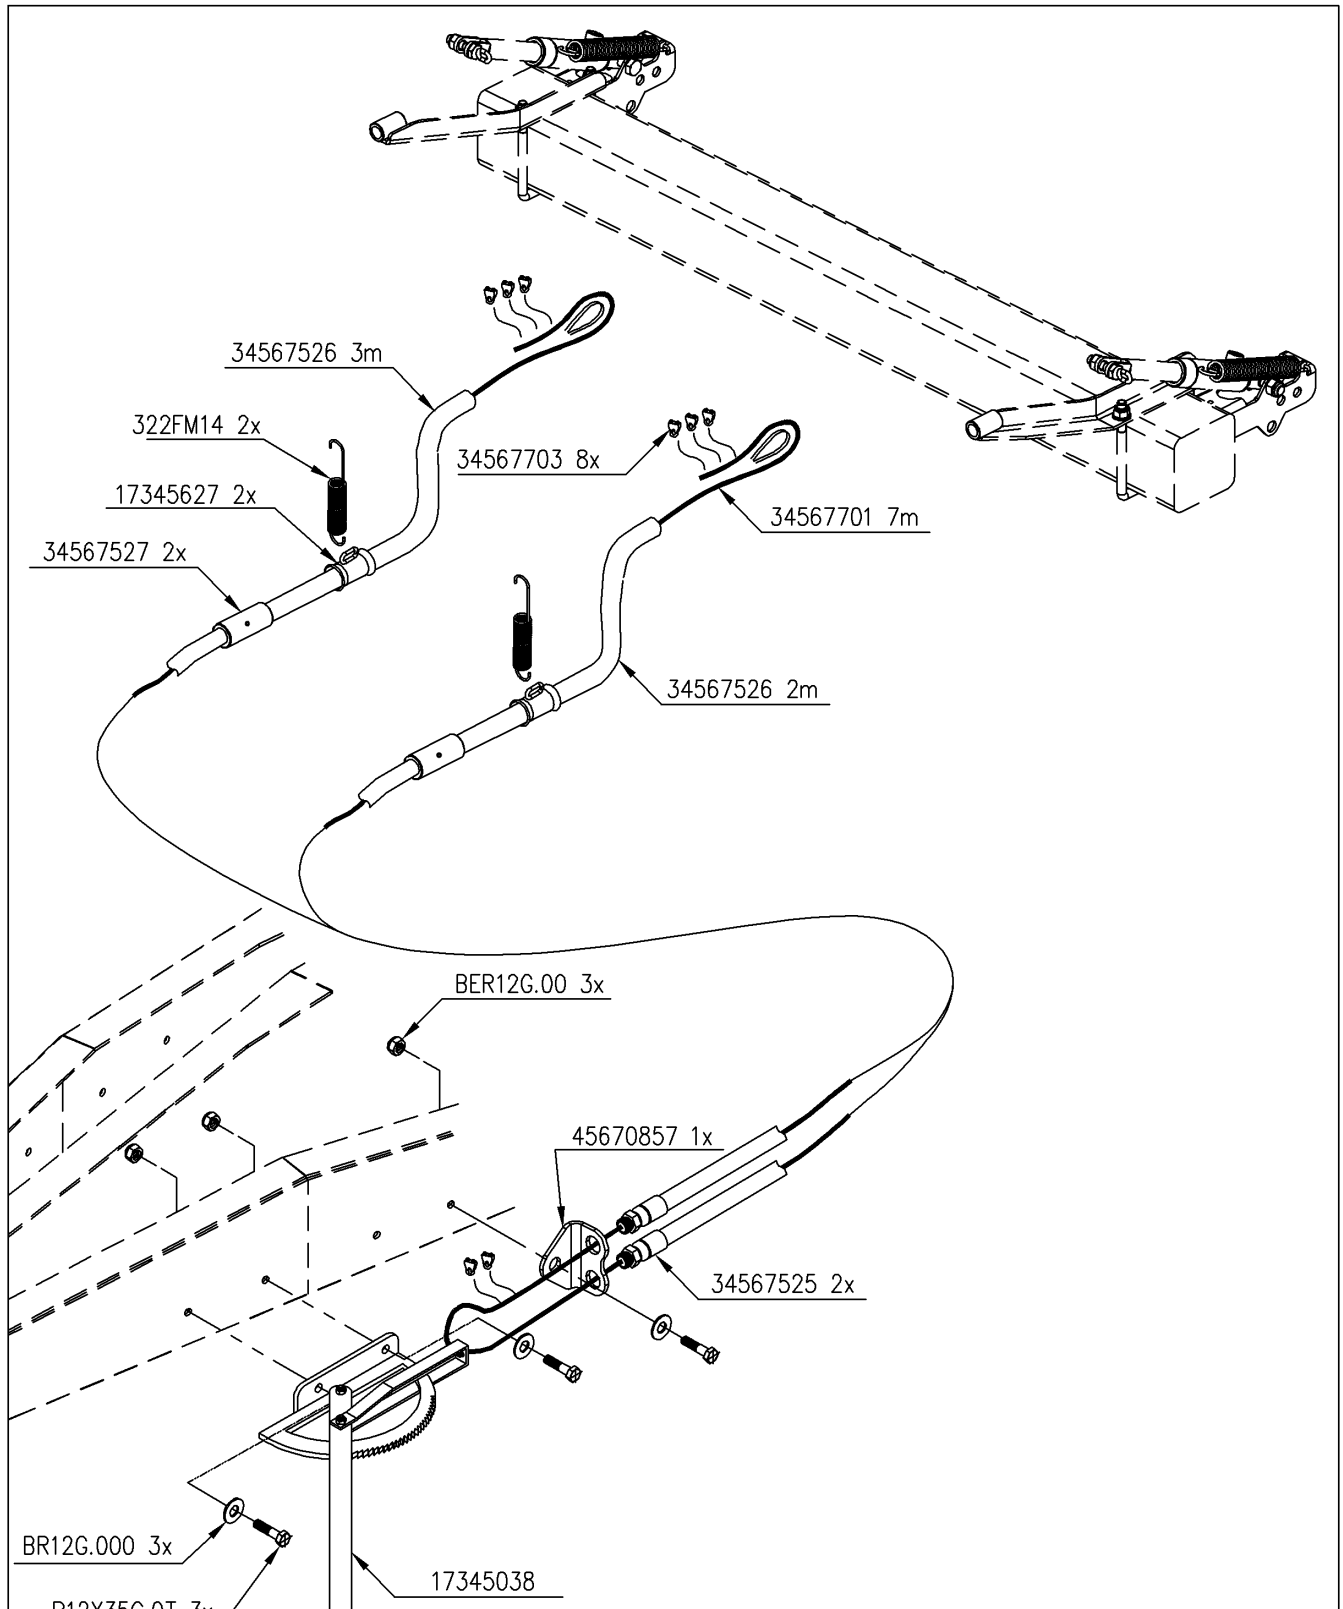

20286/180

EUROLINER 18000TRS Murray NZ

71527019

PARKING BRAKE BOGIE

PARKBREMSE BOGGIE

PARKEERREM BOGGIE

FRENO DE ESTAC BOGGIE

Ets **JOSKIN** S.A. Rue de Wergifosse,39 -B 4630 SOUMAGNE Belgium
© Tous droits réservés - Alle rechten voorbehouden - Alle Rechten vorbehalten - All rights reserved