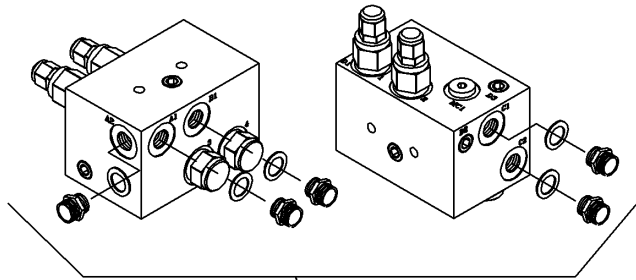

Num	Denomination	Nbre
1	J33335078	1
2	J17900356	1
3	J17900379	1
4	J17900285	1
5	J60910015	1
6	J33332151	6
7	J33332152	3
8	J33332022	1
9	J33332020	1
10	J52714003	1
11	J33332196	4
12	(J55550465)	1
13	J58020250	2
14	J58020470	2
15	J58010280	1
16	J58010260	1
17	J58010350	1
18	J58010110	2
19	J58010100	1
20	J58290400	1
21	J55550464	1
22	J55551054	1

H_TON017

20286/180	EUROLINER 18000TRS Murray NZ	
71538103	(GB)	HYDR DBL ARM RAMUS VALVE 8
	(FR)	DOPP HY ARM SCHIEB 8 RAMUS
	(NL)	HYDR DBL ARM RAMUS AFSL 8
	(PL)	HIDR DLE BRAZO COMPUERTA 8 RAMUS

Ets **JOSKIN** S.A. Rue de Wergifosse,39 -B 4630 SOUMAGNE Belgium
© Tous droits réservés - Alle rechten voorbehouden - Alle Rechten vorbehalten - All rights reserved