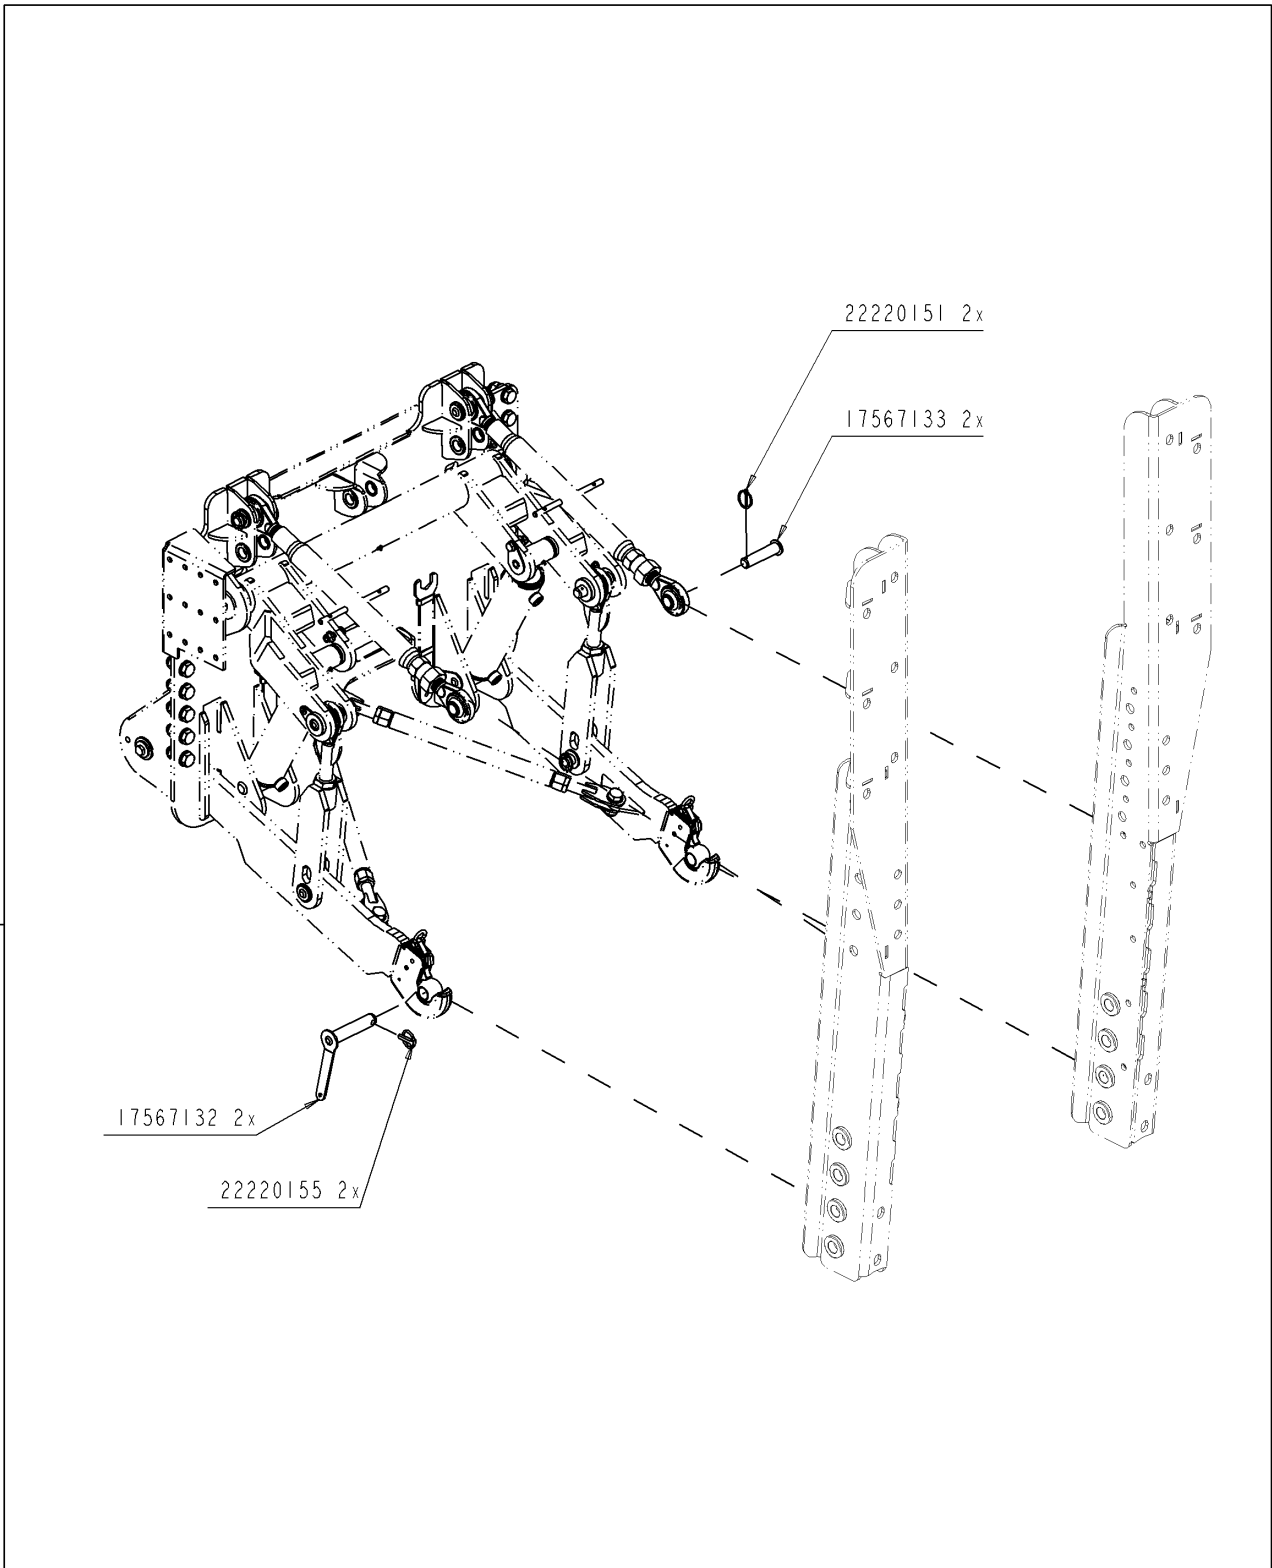

20286/180

EUROLINER 18000TRS Murray NZ

76301501

AXES LINKAGE-INJ/BM

AXES RELEVAGE-INJ/RP

ACHSEN HUBVORRICHTUNG -INJ/BALK

ASSEN HEF-INJ/VD

Ets **JOSKIN** S.A. Rue de Wergifosse,39 -B 4630 SOUMAGNE Belgium
© Tous droits réservés - Alle rechten voorbehouden - Alle Rechten vorbehalten - All rights reserved