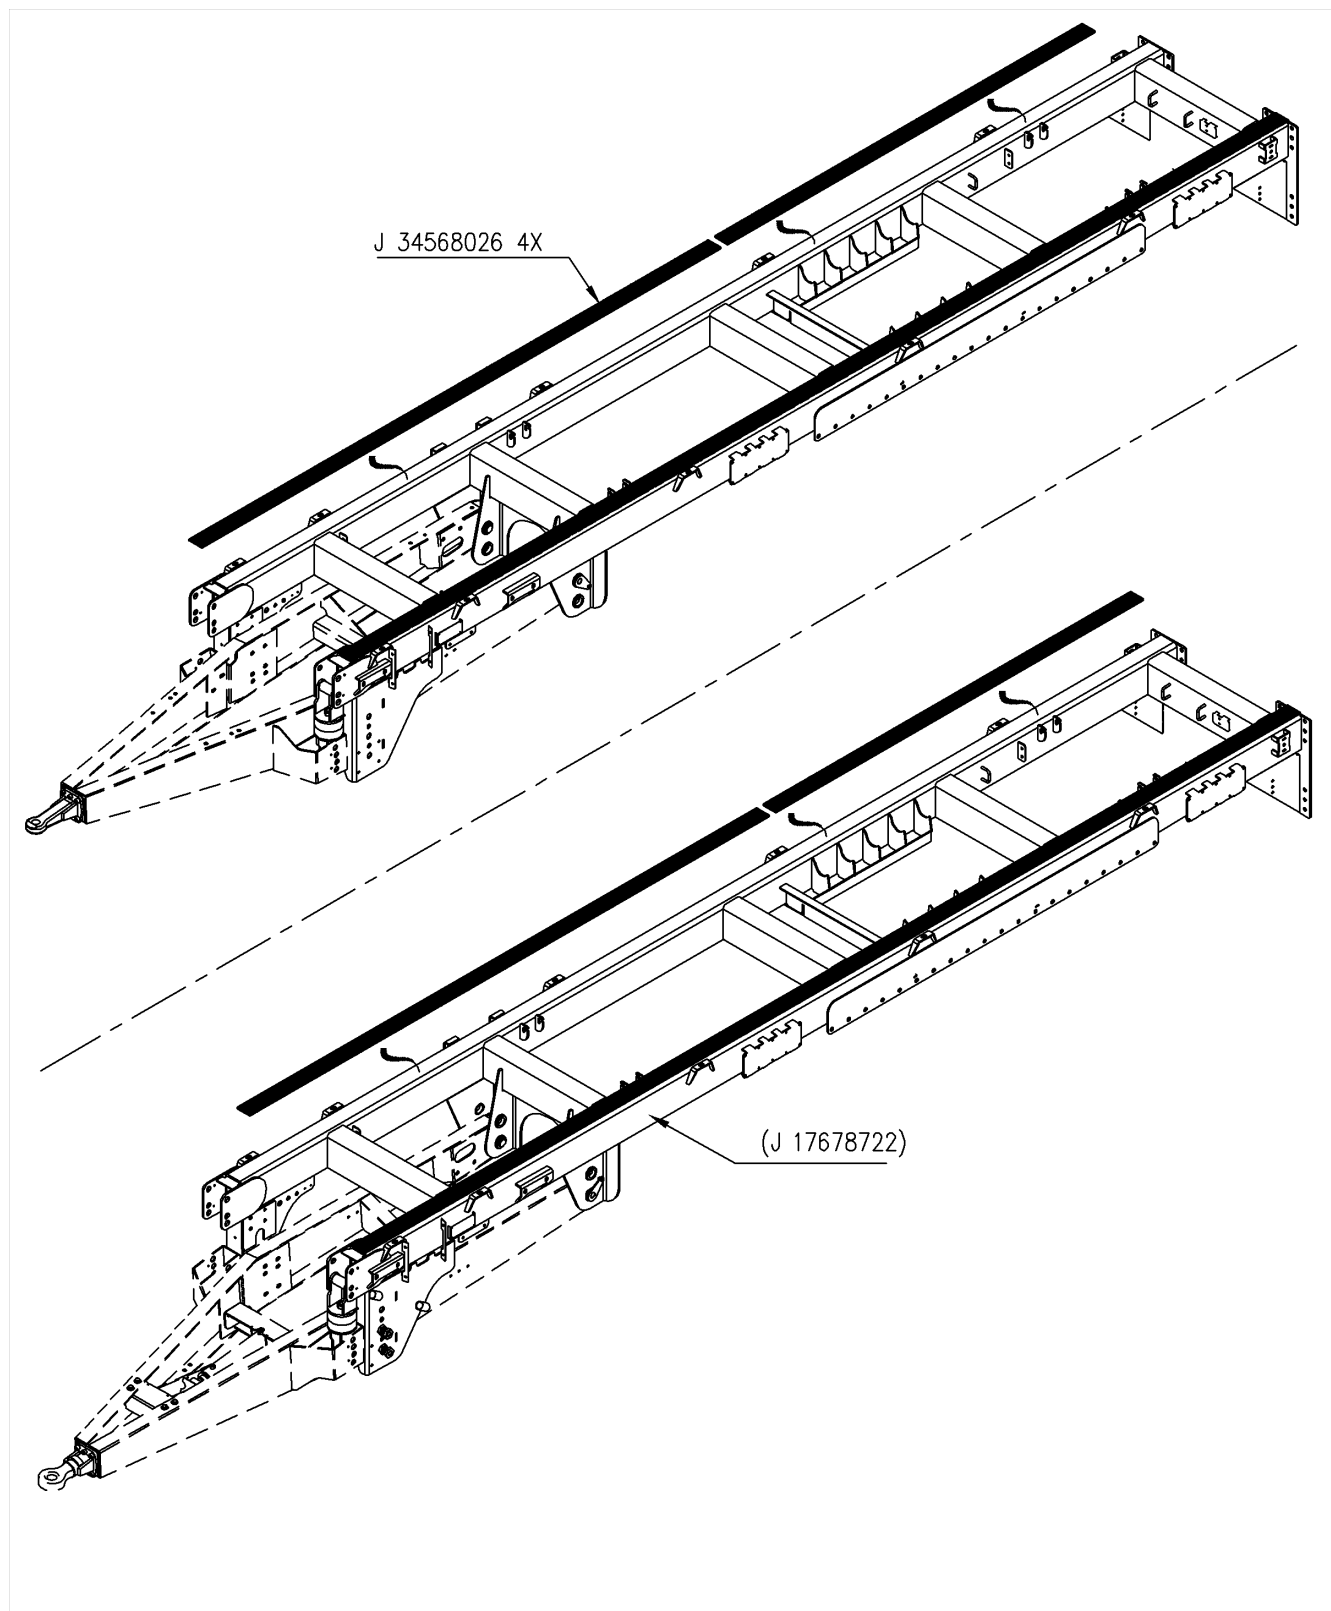

20286/180	EUROLINER 18000TRS Murray NZ	
74010001	(GB)	LOW HITCHING CHASSIS
	(FR)	CHASSIS ATTELAGE BAS
	(D)	FAHRGESTELL MIT UNTENANHÄNGUNG
	(NL)	CHASSIS VOOR LAGE AANKOPPELING

Ets **JOSKIN** S.A. Rue de Wergifosse,39 -B 4630 SOUMAGNE Belgium
© Tous droits réservés - Alle rechten voorbehouden - Alle Rechten vorbehalten - All rights reserved