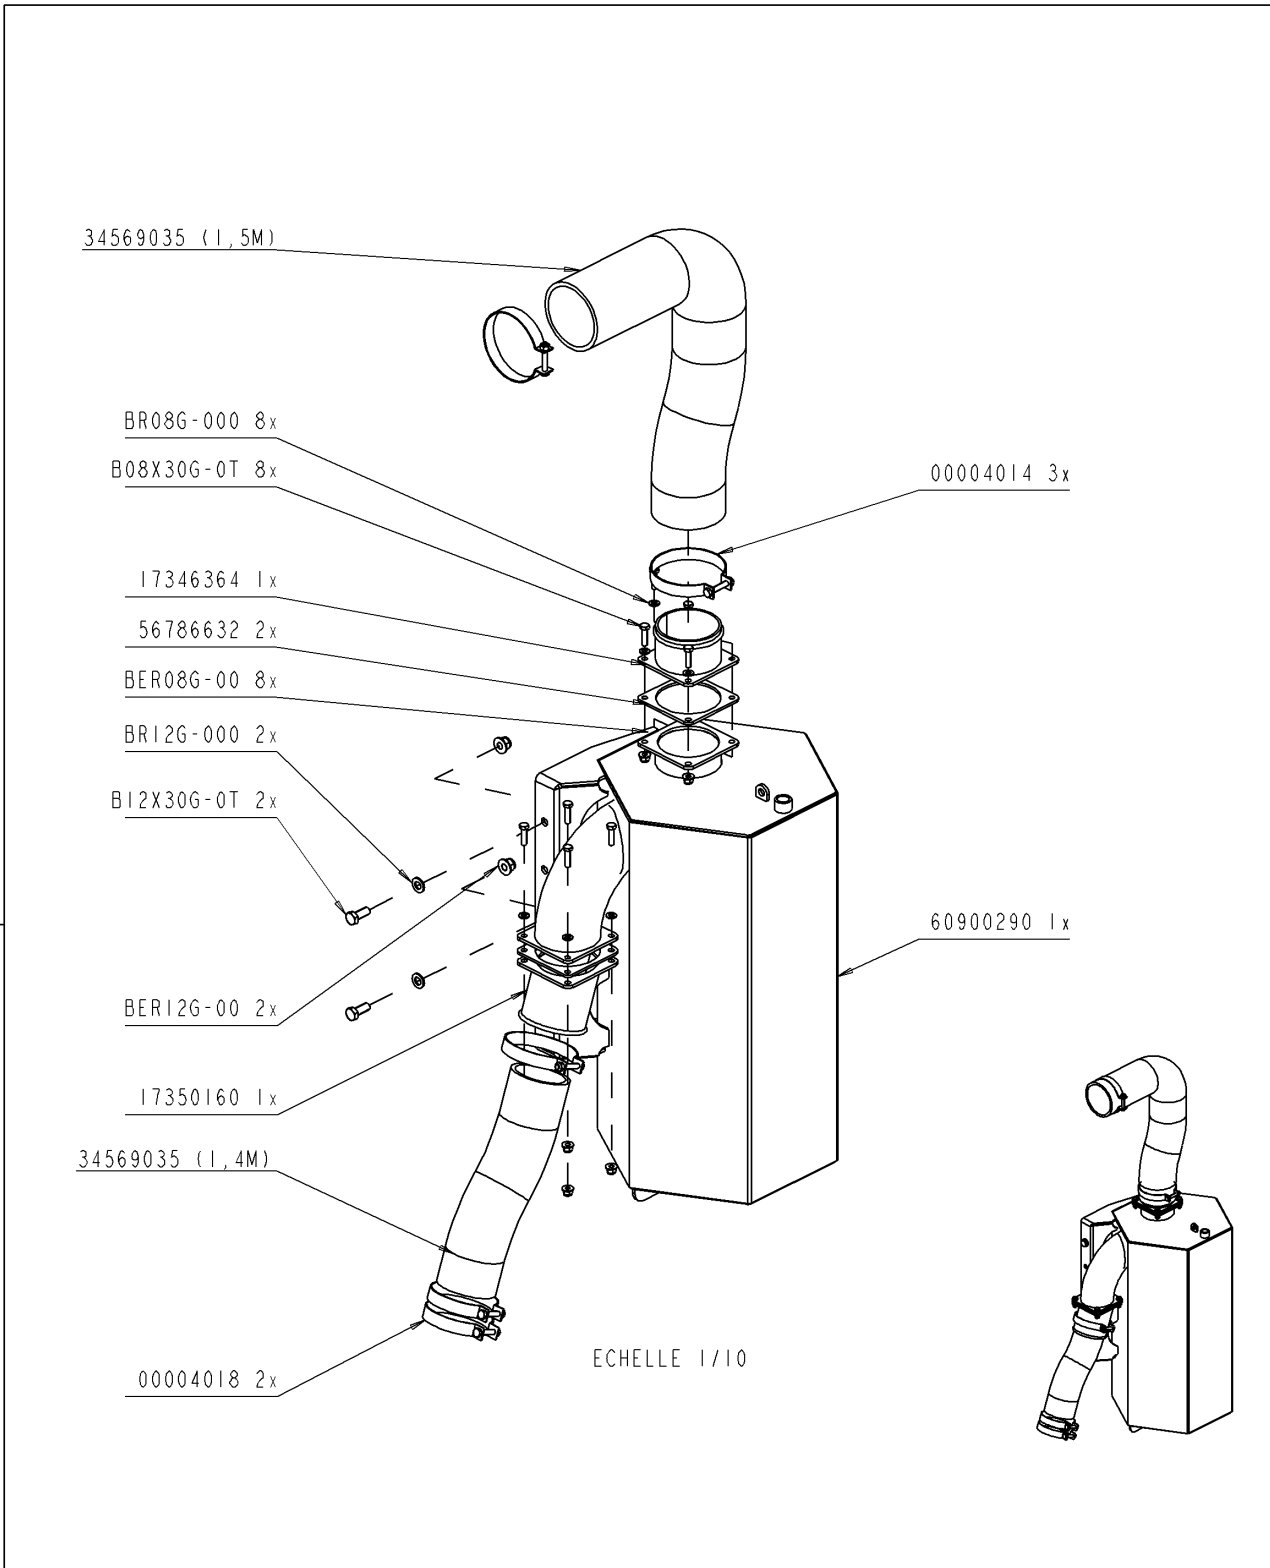

20286/180

EUROLINER 18000TRS Murray NZ

71415041

EPURATEUR 60L D100 FRONTAL