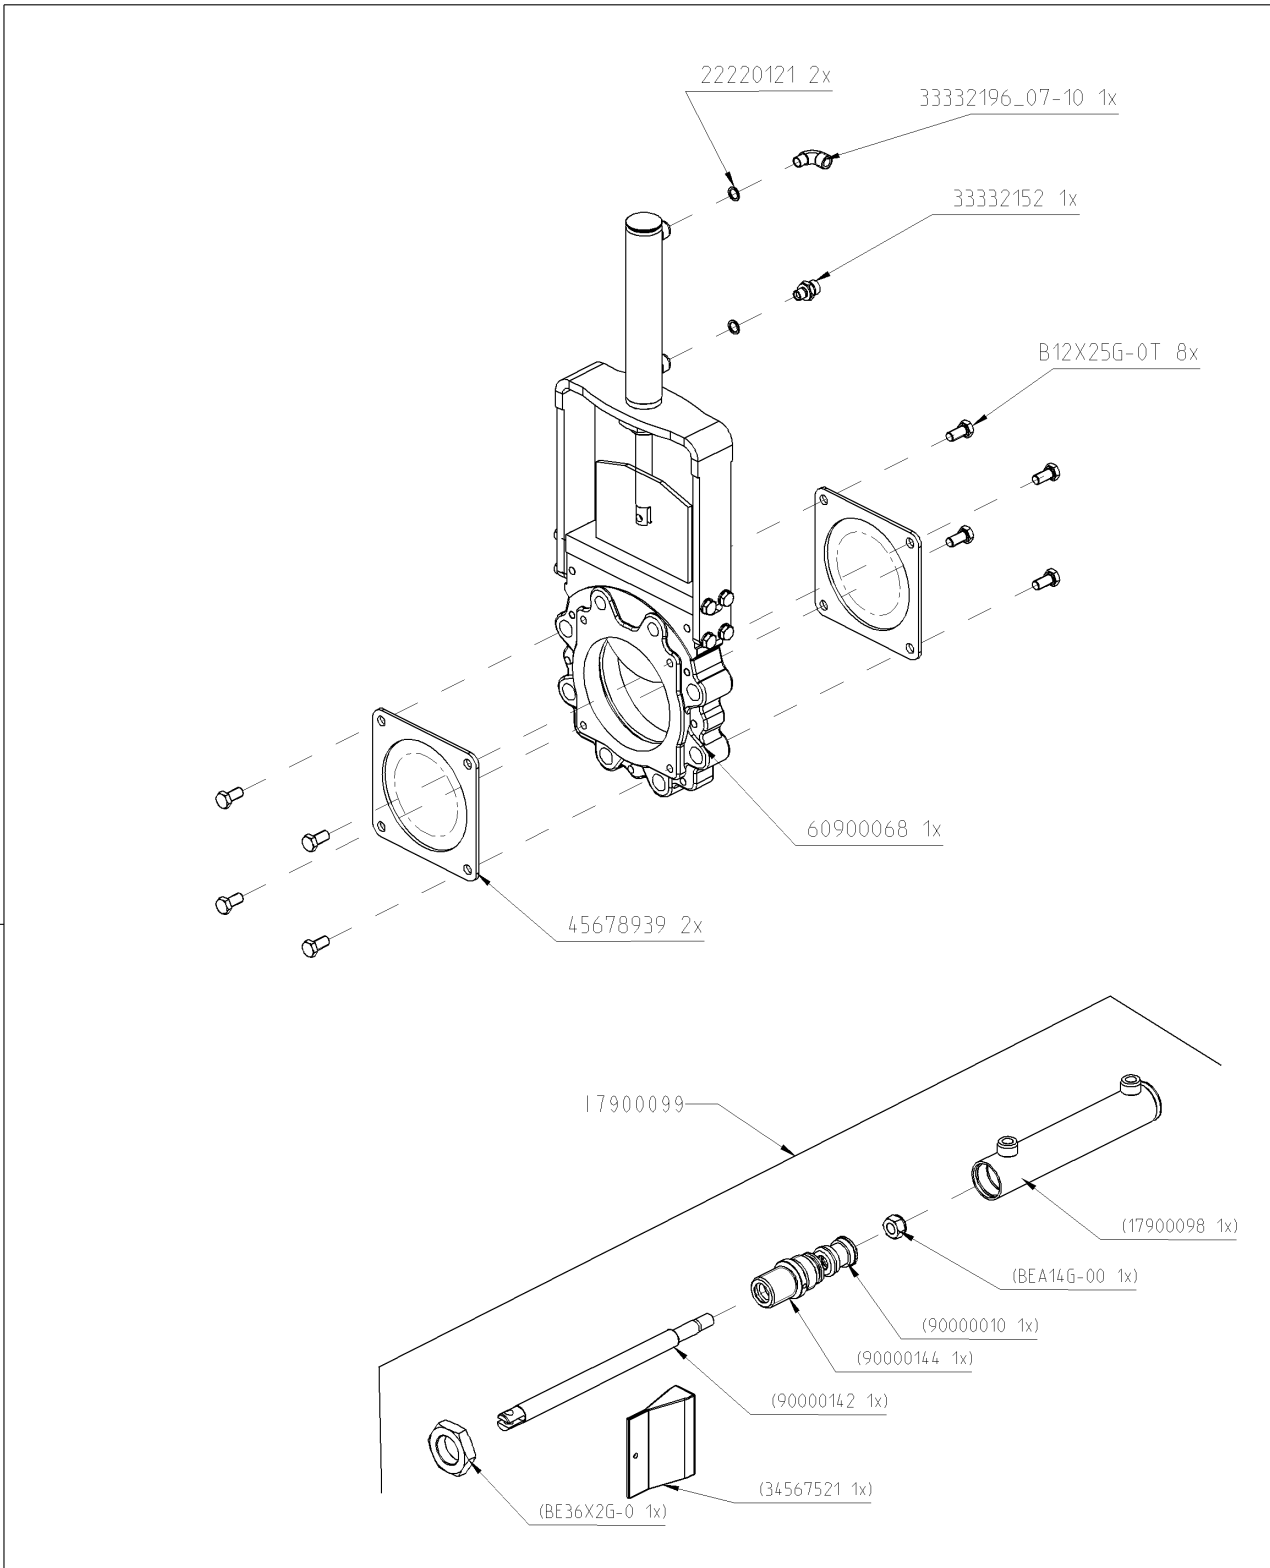

20286/180

EUROLINER 18000TRS Murray NZ

71501015

INDUSTRIAL VALVE (RAMUS) Ø6" D.A.

VANNE GUILLOTINE 6" D.E.

GLOCKENSCH 6" D.W.

D.W. GUILLOTINE AFSLUITER 6"

Ets **JOSKIN** S.A. Rue de Wergifosse,39 -B 4630 SOUMAGNE Belgium
© Tous droits réservés - Alle rechten voorbehouden - Alle Rechten vorbehalten - All rights reserved