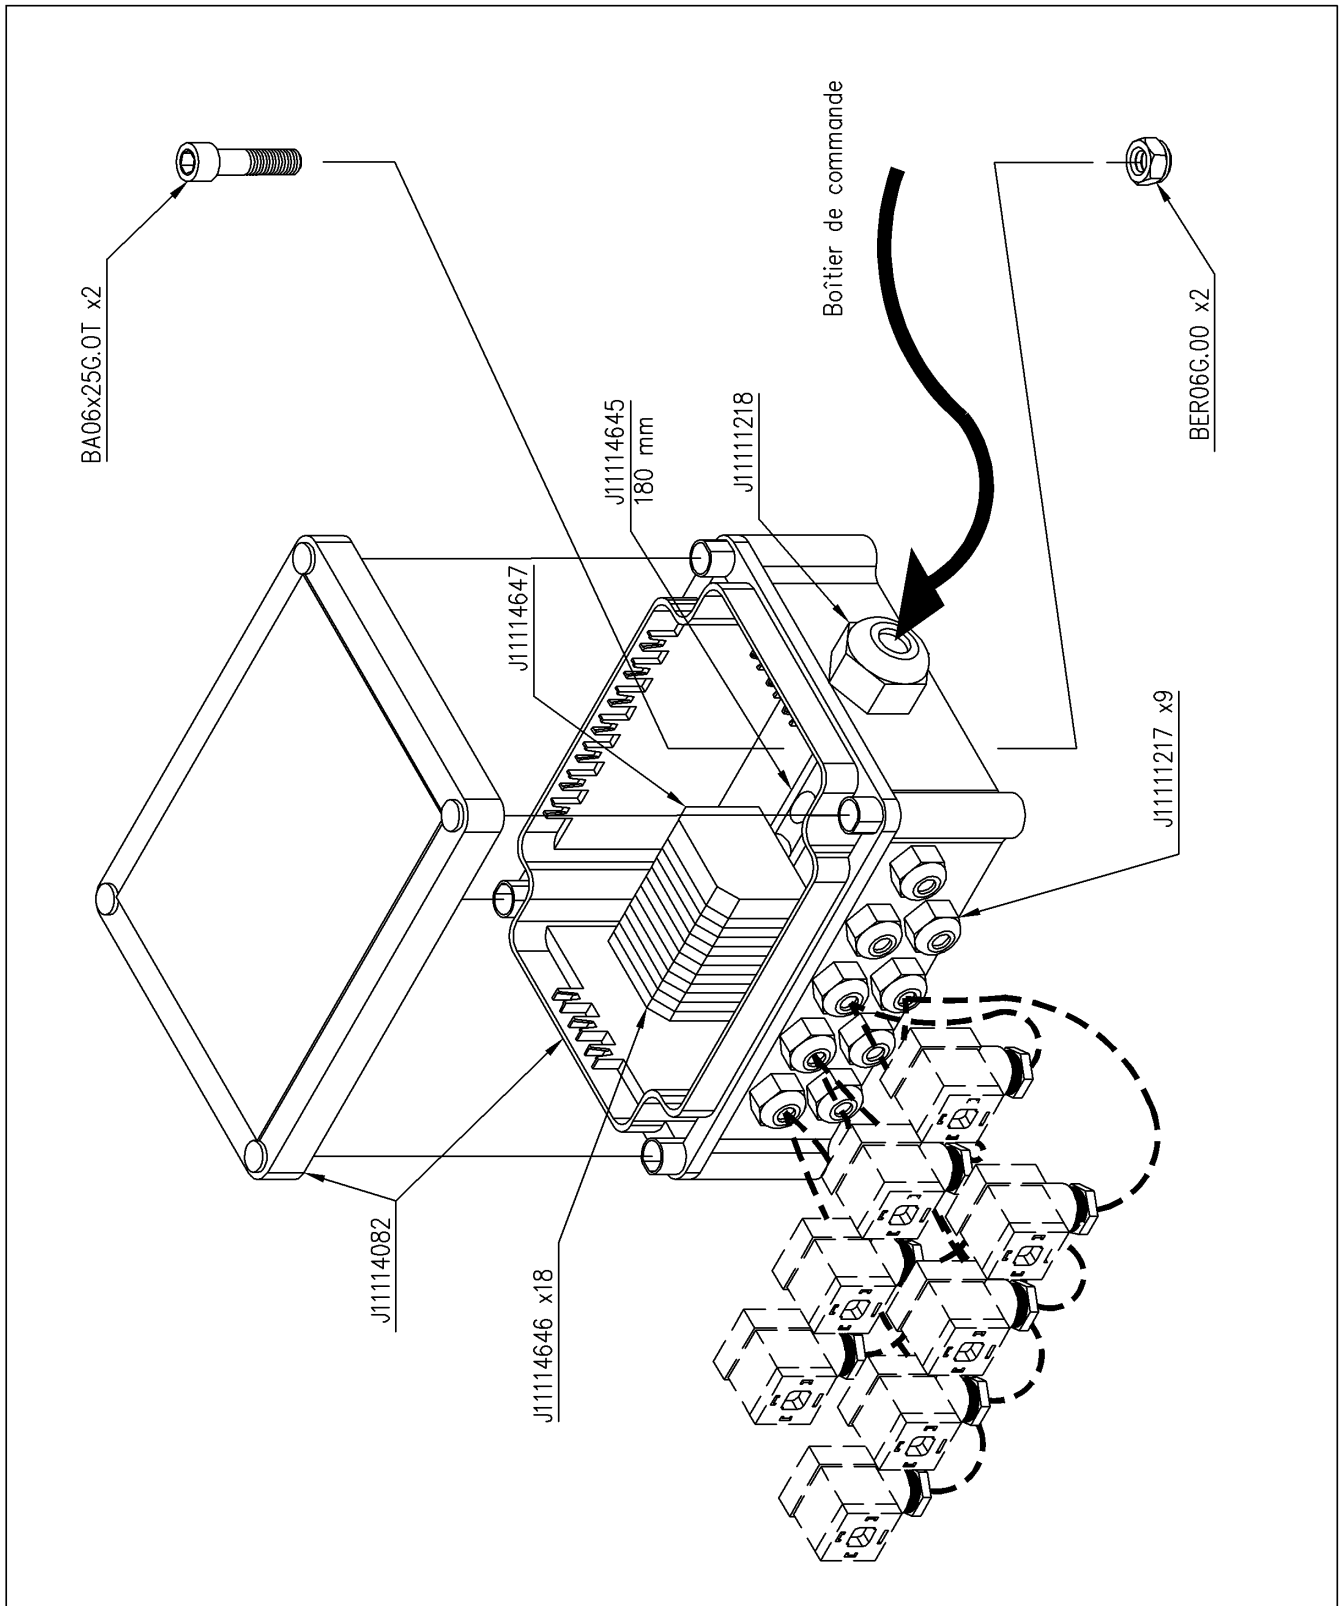

Parts schedule**20286/180****EUROLINER 18000TRS Murray NZ**

Assembly nr

71537558**DIVIDING BOX CONTROL BOX =<3 SW**

Article	Specification	Quantity
J11114486	BOX 100X100X55	1
J11111217	STUFFING BOX PVC M20	3
BER06G.00	...ECROU M6 AUTOSERRANT DIN 6926	2
BA06X25G.	..VIS ALLEN TETE CYLINDRIQUE 6X25 DIN912 ZINGUE	2