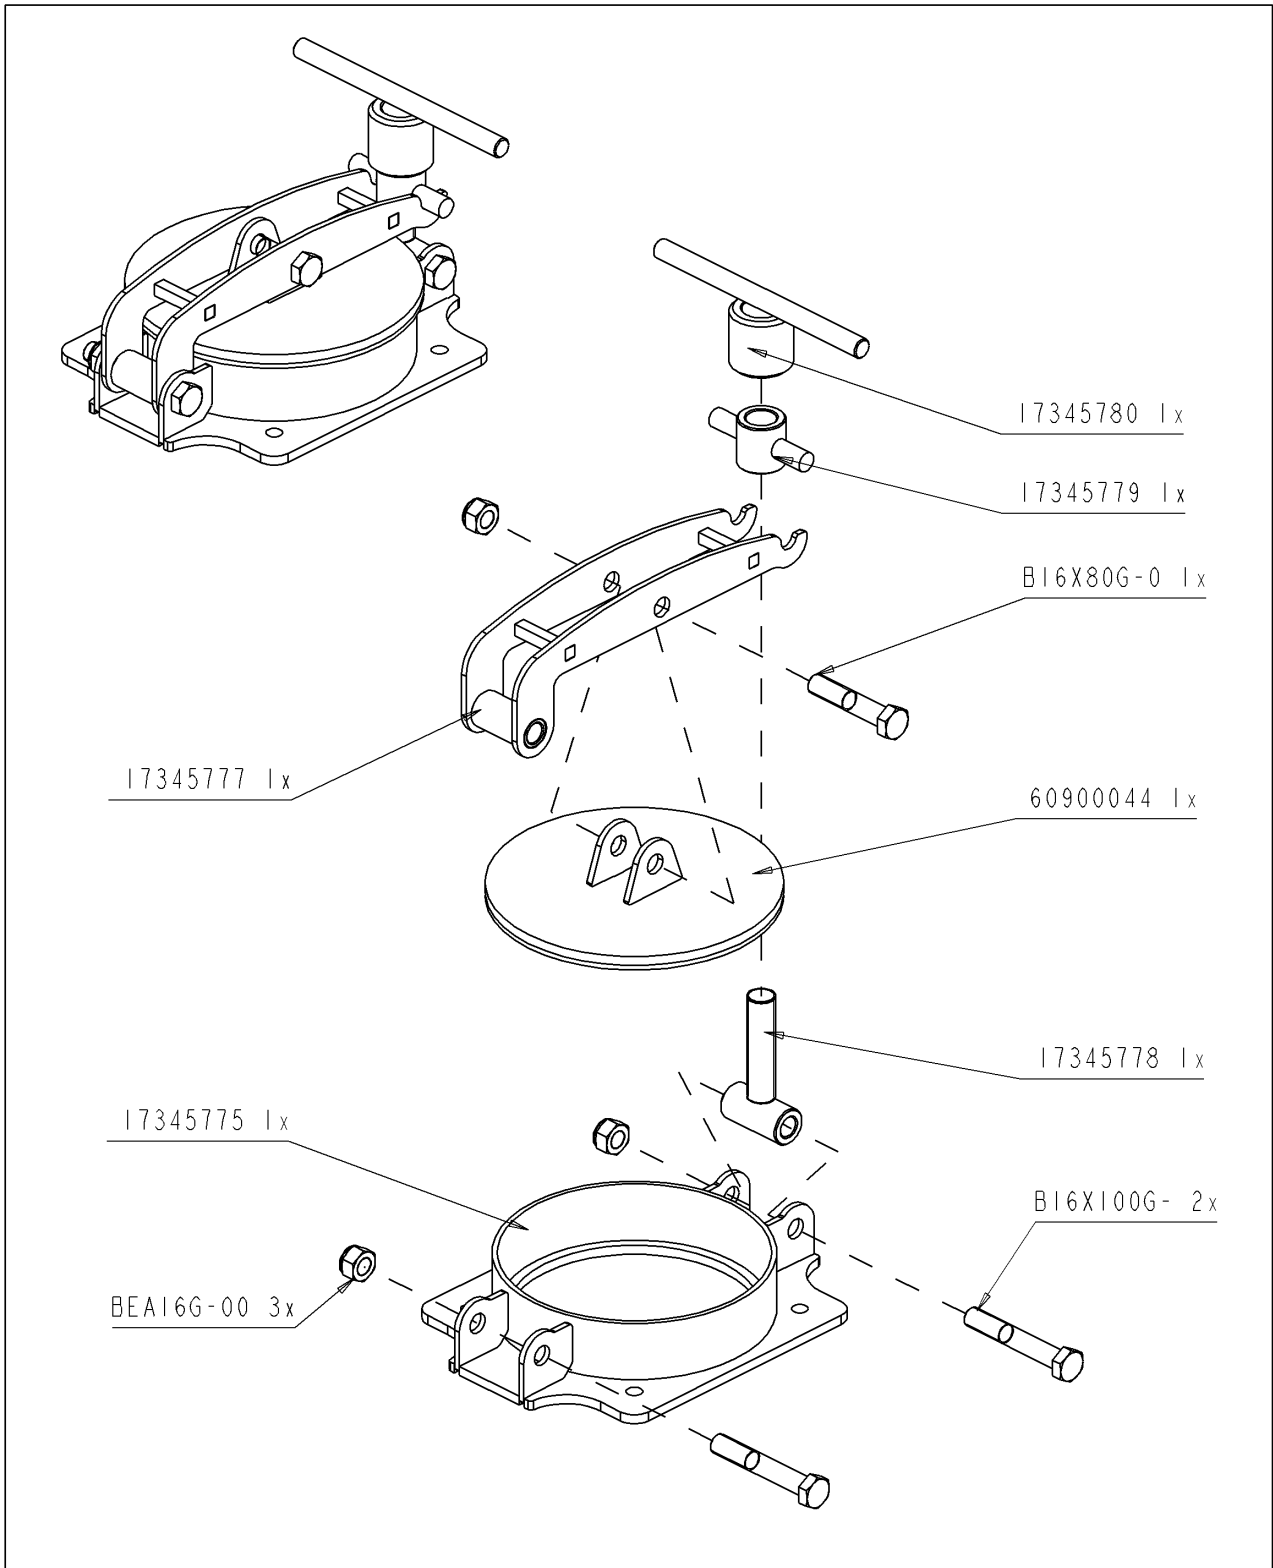

20286/180

EUROLINER 18000TRS Murray NZ

6060900122

BOUCHON FEMELLE RAPIDE 8"

WEIBL STOPFEN SCHNELLVERSCH 8"

KAP VROUW SNELKOP 8"

TAPA HEMBRA RÁP 8"

Ets **JOSKIN** S.A. Rue de Wergifosse,39 -B 4630 SOUMAGNE Belgium
© Tous droits réservés - Alle rechten voorbehouden - Alle Rechten vorbehalten - All rights reserved