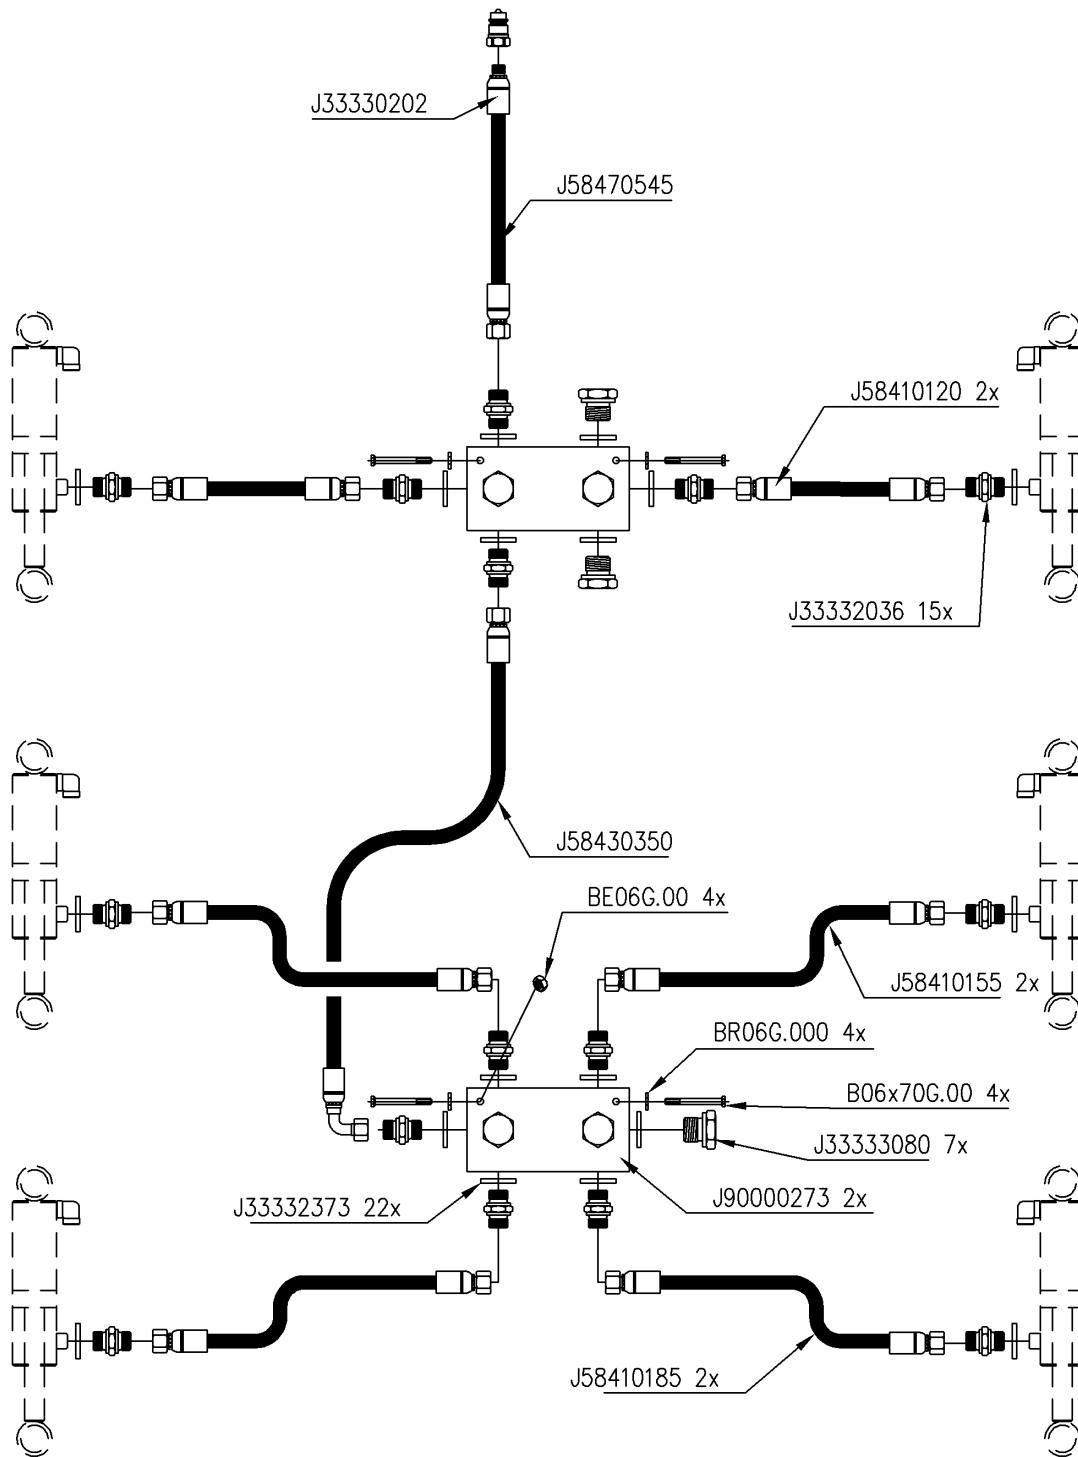

20286/180

EUROLINER 18000TRS Murray NZ

6060450010

HYDRAULIC SUSPENSION CIRCUIT ON HYDRO TRIDEM

CIRCUIT SUSPENSION HYDRAULIQUE HYDRO-TRIDEM

LEITUNG FÜR HUDRAULISCHE FEDERING DREIACKSER

CIRCUIT HYDRAULISCHE OPHANGING HYDRO-TRIDEM

Ets **JOSKIN** S.A. Rue de Wergifosse,39 -B 4630 SOUMAGNE Belgium
© Tous droits réservés - Alle rechten voorbehouden - Alle Rechten vorbehalten - All rights reserved