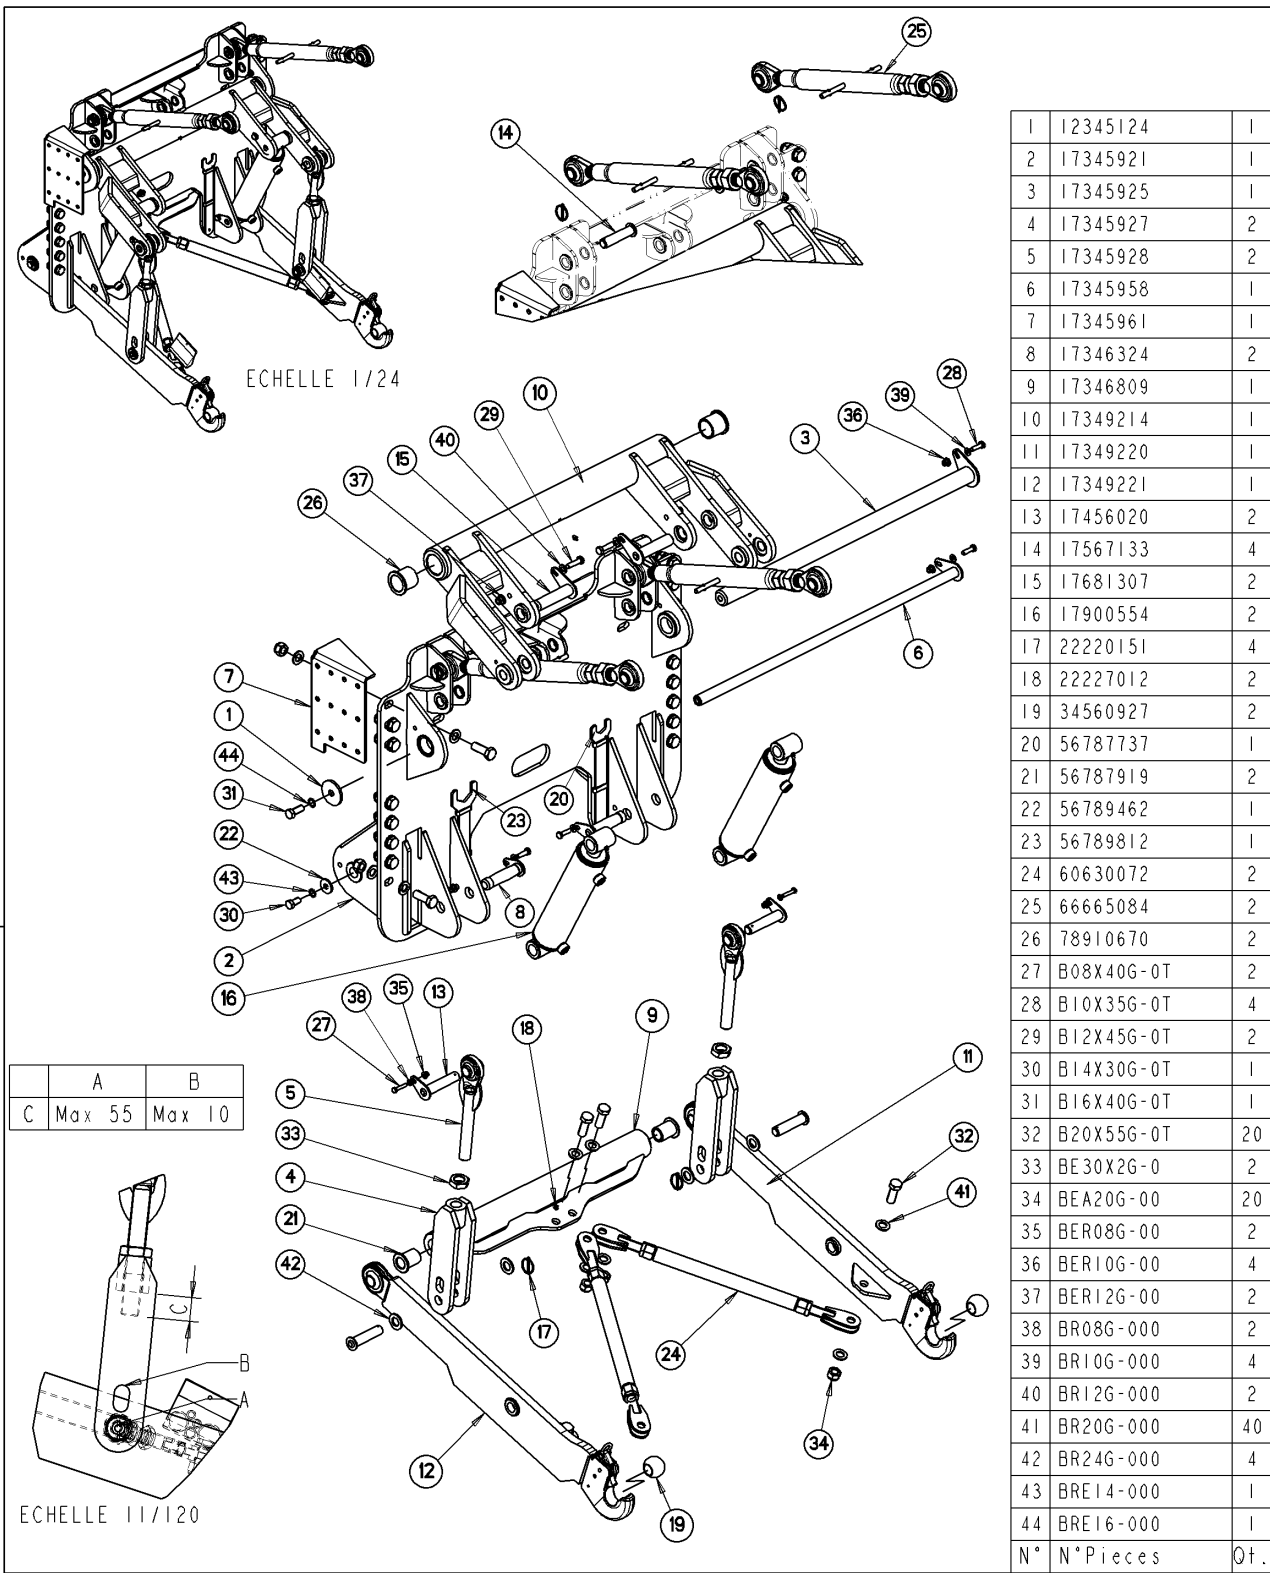

1	12345124	1
2	17345921	1
3	17345925	1
4	17345927	2
5	17345928	2
6	17345958	1
7	17345961	1
8	17346324	2
9	17346809	1
10	17349214	1
11	17349220	1
12	17349221	1
13	17456020	2
14	17567133	4
15	17681307	2
16	17900554	2
17	22220151	4
18	22227012	2
19	34560927	2
20	56787737	1
21	56787919	2
22	56789462	1
23	56789812	1
24	60630072	2
25	66665084	2
26	78910670	2
27	B08X40G-0T	2
28	B10X35G-0T	4
29	B12X45G-0T	2
30	B14X30G-0T	1
31	B16X40G-0T	1
32	B20X55G-0T	20
33	BE30X2G-0	2
34	BEA20G-00	20
35	BER08G-00	2
36	BER10G-00	4
37	BER12G-00	2
38	BR08G-000	2
39	BRI0G-000	4
40	BRI2G-000	2
41	BR20G-000	40
42	BR24G-000	4
43	BRE14-000	1
44	BRE16-000	1
N° N° Pieces		0t.

	A	B
C	Max 55	Max 10