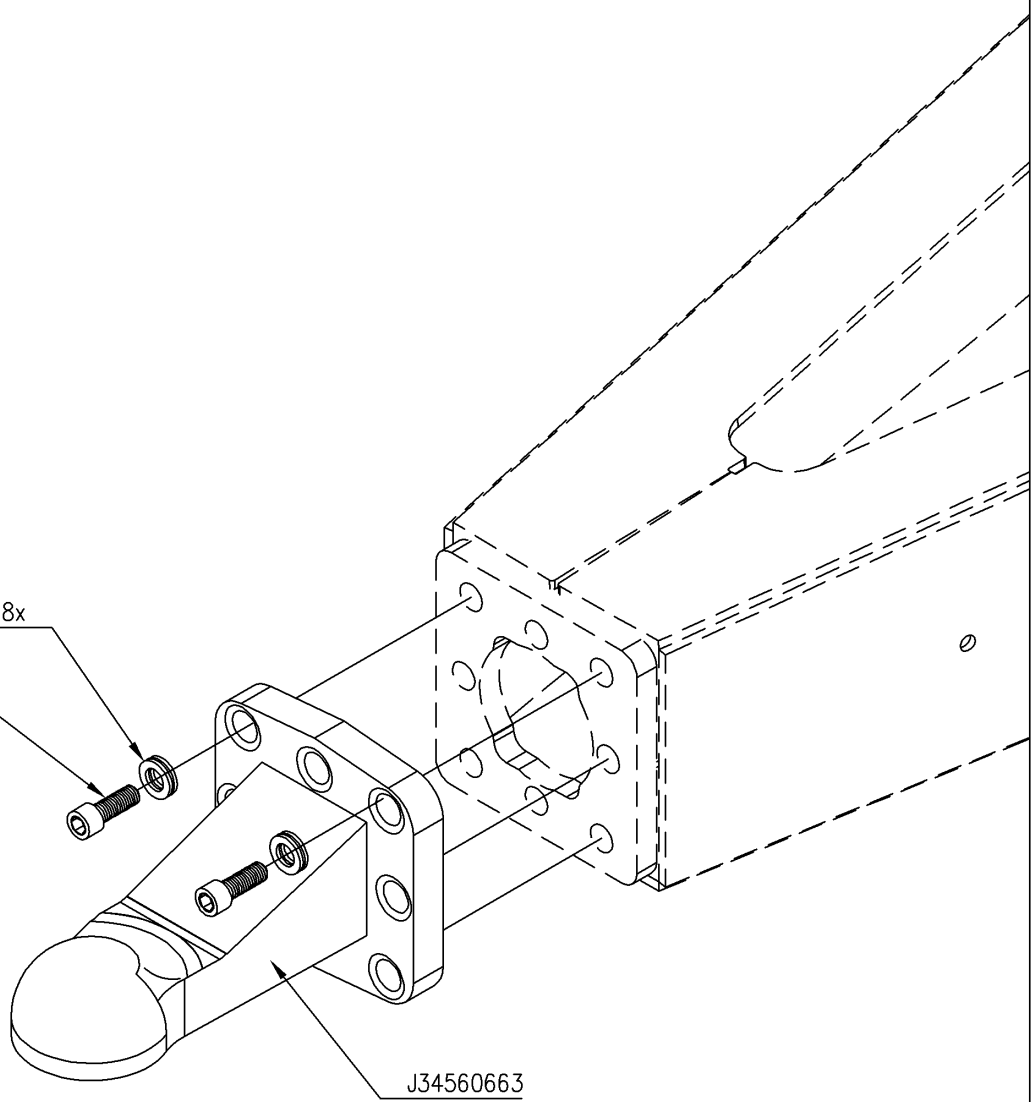

BR20.NORD 8x
BA20X70.0 8x

J34560663

FR - Couple de serrage 490Nm
NL - Aanhaalmoment 490Nm
D - Anzugswert 490Nm
GB - Torque load 490Nm

20286/180 EUROLINER 18000TRS Murray NZ

74007123

- BOLTED FLAT EYELET
- OEILLET BIBA SCHARMULLER 145-160
- VERSCHRAUBTE FLACHE ZUGÖSE
- VLAK SCHROEFOOG

Ets **JOSKIN** S.A. Rue de Wergifosse,39 -B 4630 SOUMAGNE Belgium
© Tous droits réservés - Alle rechten voorbehouden - Alle Rechten vorbehalten - All rights reserved