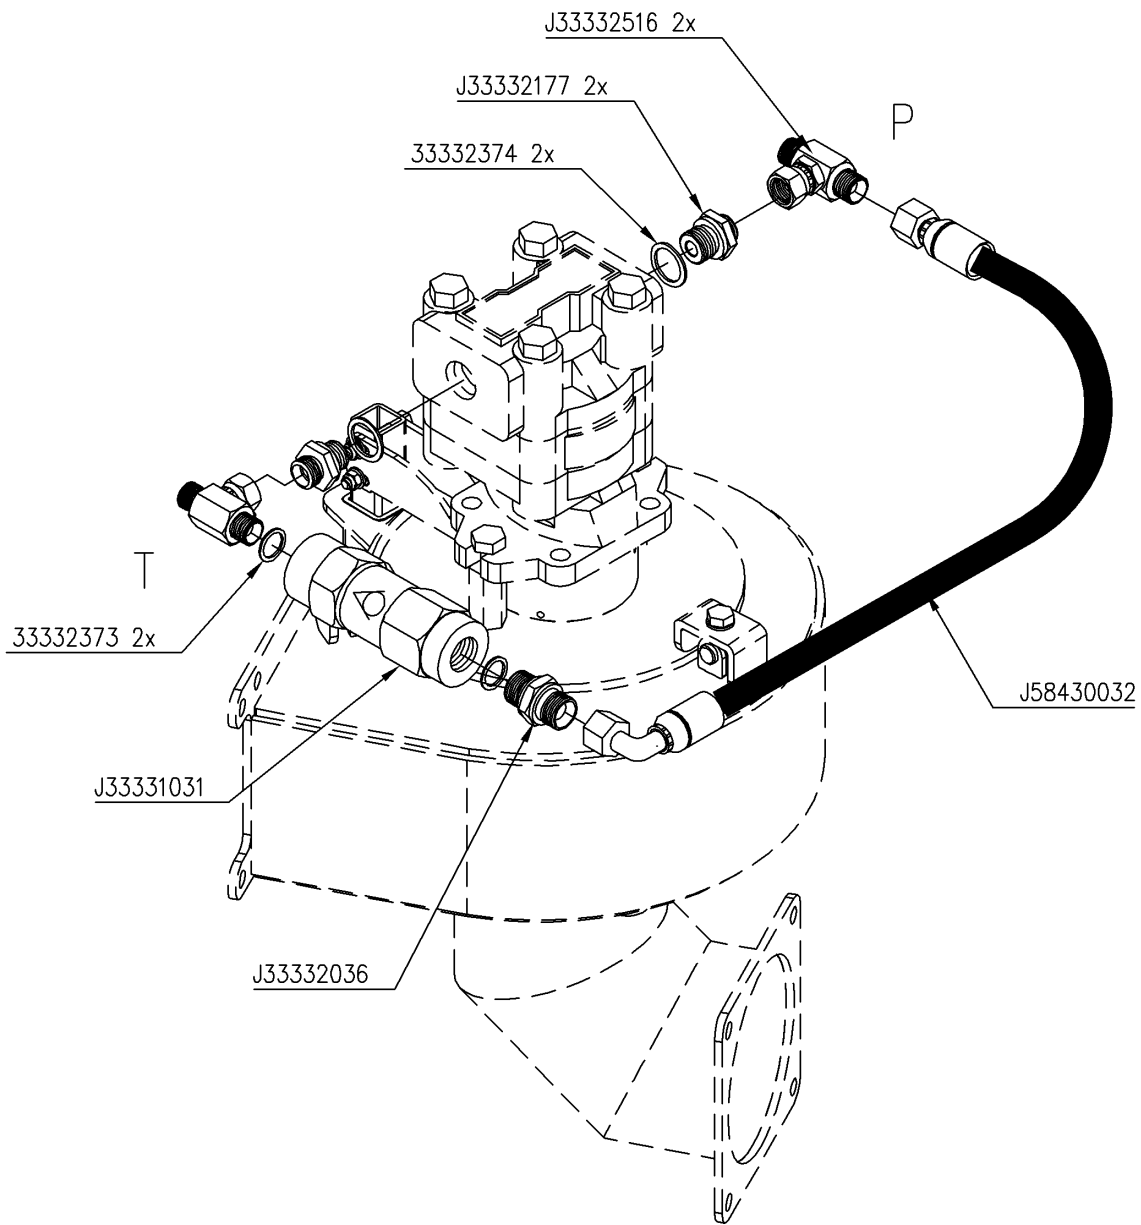

20286/180

EUROLINER 18000TRS Murray NZ

6060900179

KIT HYDRAULIQUE TURBO

SATZ HYDRAULIK TURBO

KIT HYDR TURBO

KIT HYDRÁULICO TURBO

Ets **JOSKIN** S.A. Rue de Wergifosse,39 -B 4630 SOUMAGNE Belgium
© Tous droits réservés - Alle rechten voorbehouden - Alle Rechten vorbehalten - All rights reserved