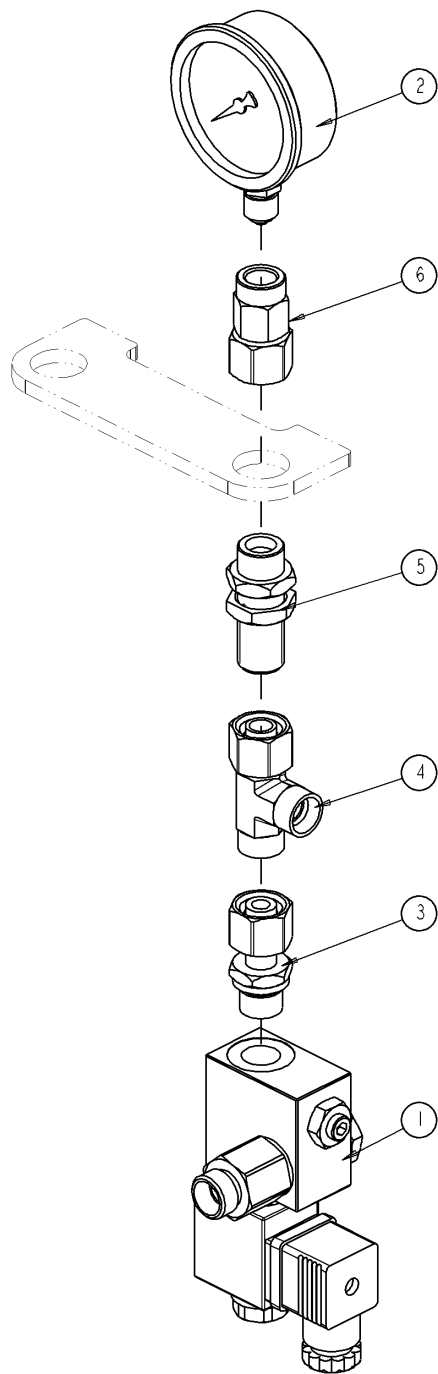

1	33330320	1
2	33331070	1
3	33332018	1
4	33332022	1
5	33332161	1
6	33334208	1
N°	N° Pieces	Qt.

20286/180

EUROLINER 18000TRS Murray NZ

6060910652

PRE-MTG CLAPET NIV AUTO SU HYD