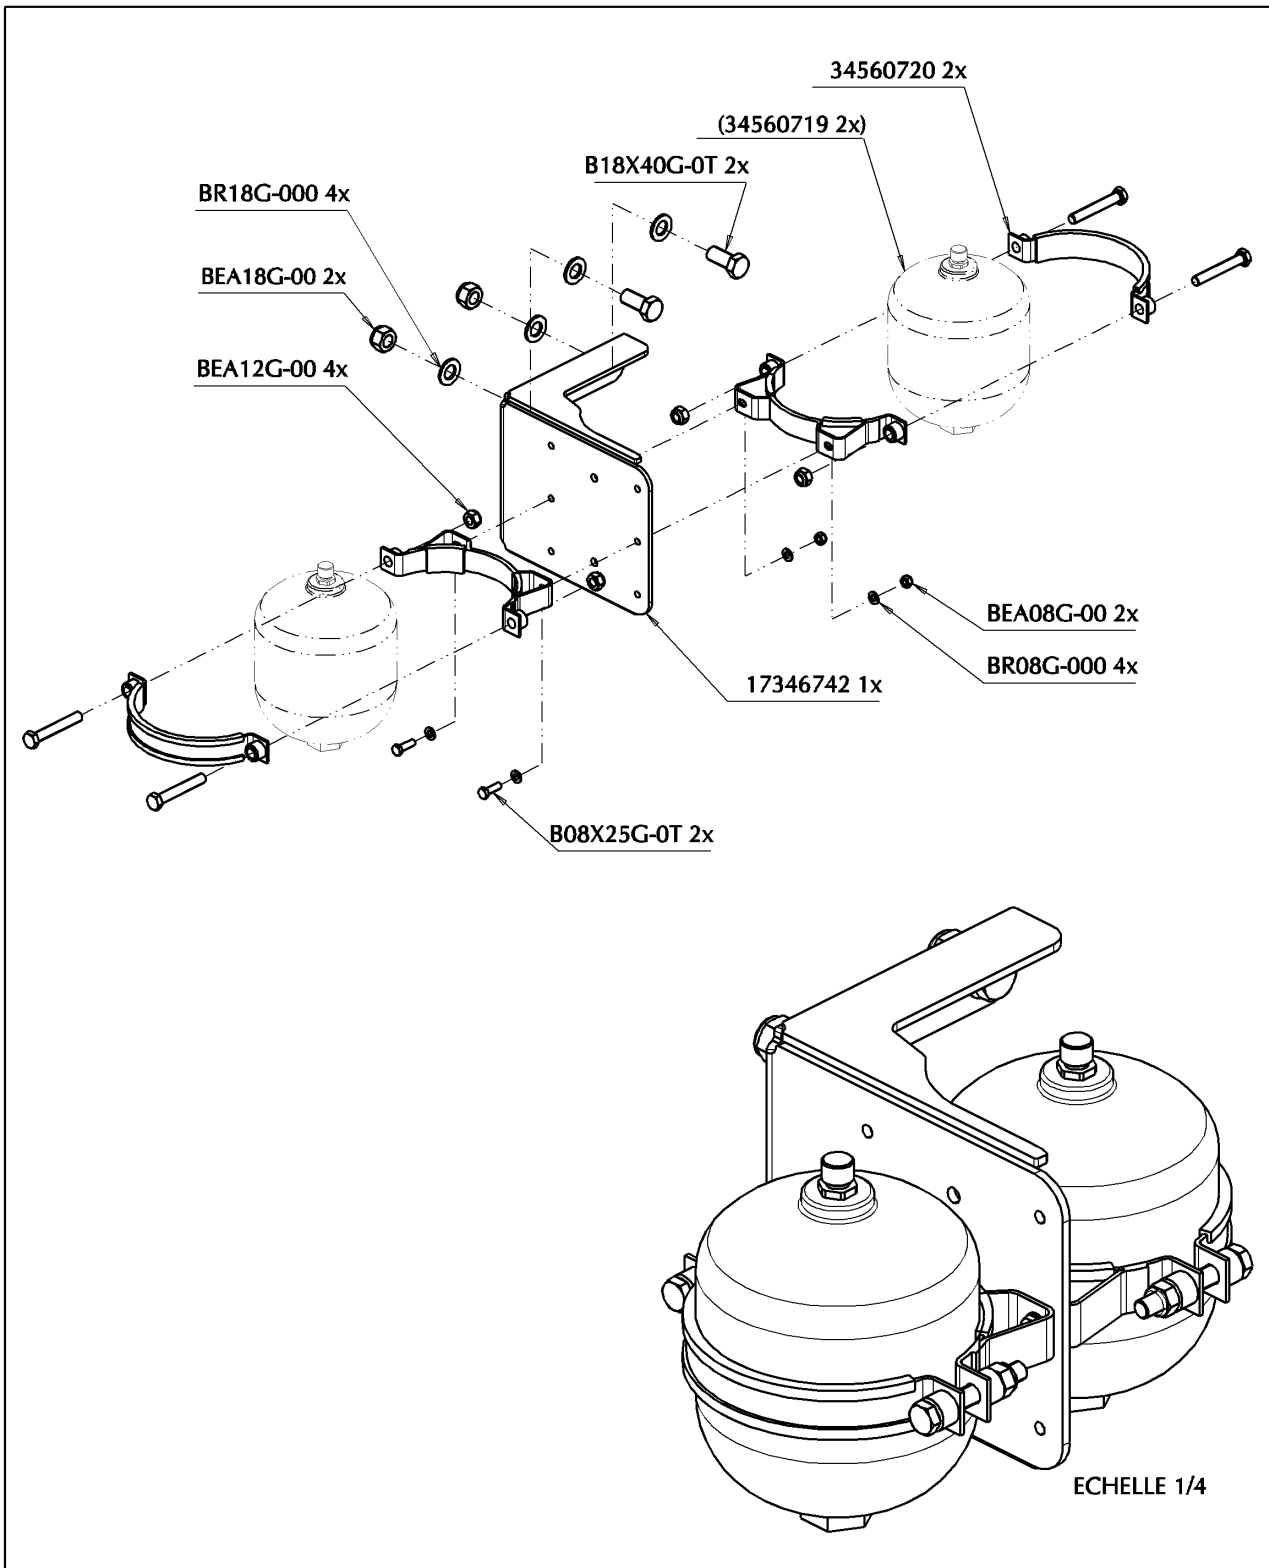

20286/180

EUROLINER 18000TRS Murray NZ

74007029

MNT STAND 2 NITROGEN BALL 2.8L

MTG ST?ZE 2 STICKSTOFFK 2,8L

MTG STEUN 2 STIKSTOFBOL 2.8L

MTJ SOPORTE 2 BOLA NITRÓGENO 2,8L

Ets **JOSKIN** S.A. Rue de Wergifosse,39 -B 4630 SOUMAGNE Belgium

© Tous droits réservés - Alle rechten voorbehouden - Alle Rechten vorbehalten - All rights reserved