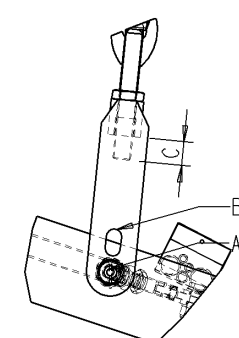

20286/180		EUROLINER 18000TRS Murray NZ	
76301008	(GB)	LINKAGE LOW-LIFT CAT2	
	(FR)	LOW-LIFT HUBVORRICHTUNG / KAT2	
	(NL)	HEF LOW-LIFT CAT2	
	(PL)	ELEVADOR LOW-LIFT / CAT2	

Ets **JOSKIN** S.A. Rue de Wergifosse,39 -B 4630 SOUMAGNE Belgium
© Tous droits réservés - Alle rechten voorbehouden - Alle Rechten vorbehalten - All rights reserved