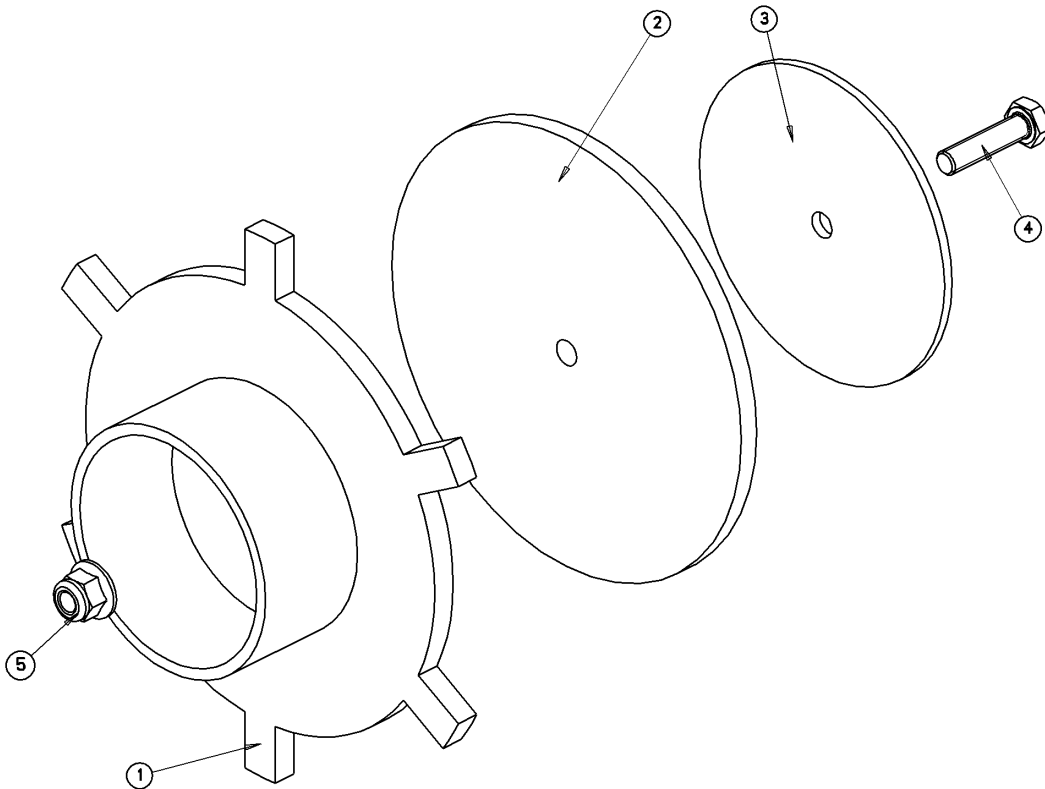

1	17567183	1
2	45678930	1
3	56786500	1
4	B06X25G-0T	1
5	BER06G-00	1
N°		N° Pieces Qt.

20286/180

EUROLINER 18000TRS Murray NZ

6060900035

(FR)

CLAPET SOUPAPE JOSKIN COMPLET

(FR)

CLAPET SOUPAPE JOSKIN COMPLET

(D)

JOSKIN VOLLST VENTIL

(NL)

VOL KLEP JOSKIN VENTIEL

Ets **JOSKIN** S.A. Rue de Wergifosse,39 -B 4630 SOUMAGNE Belgium

© Tous droits réservés - Alle rechten voorbehouden - Alle Rechten vorbehalten - All rights reserved