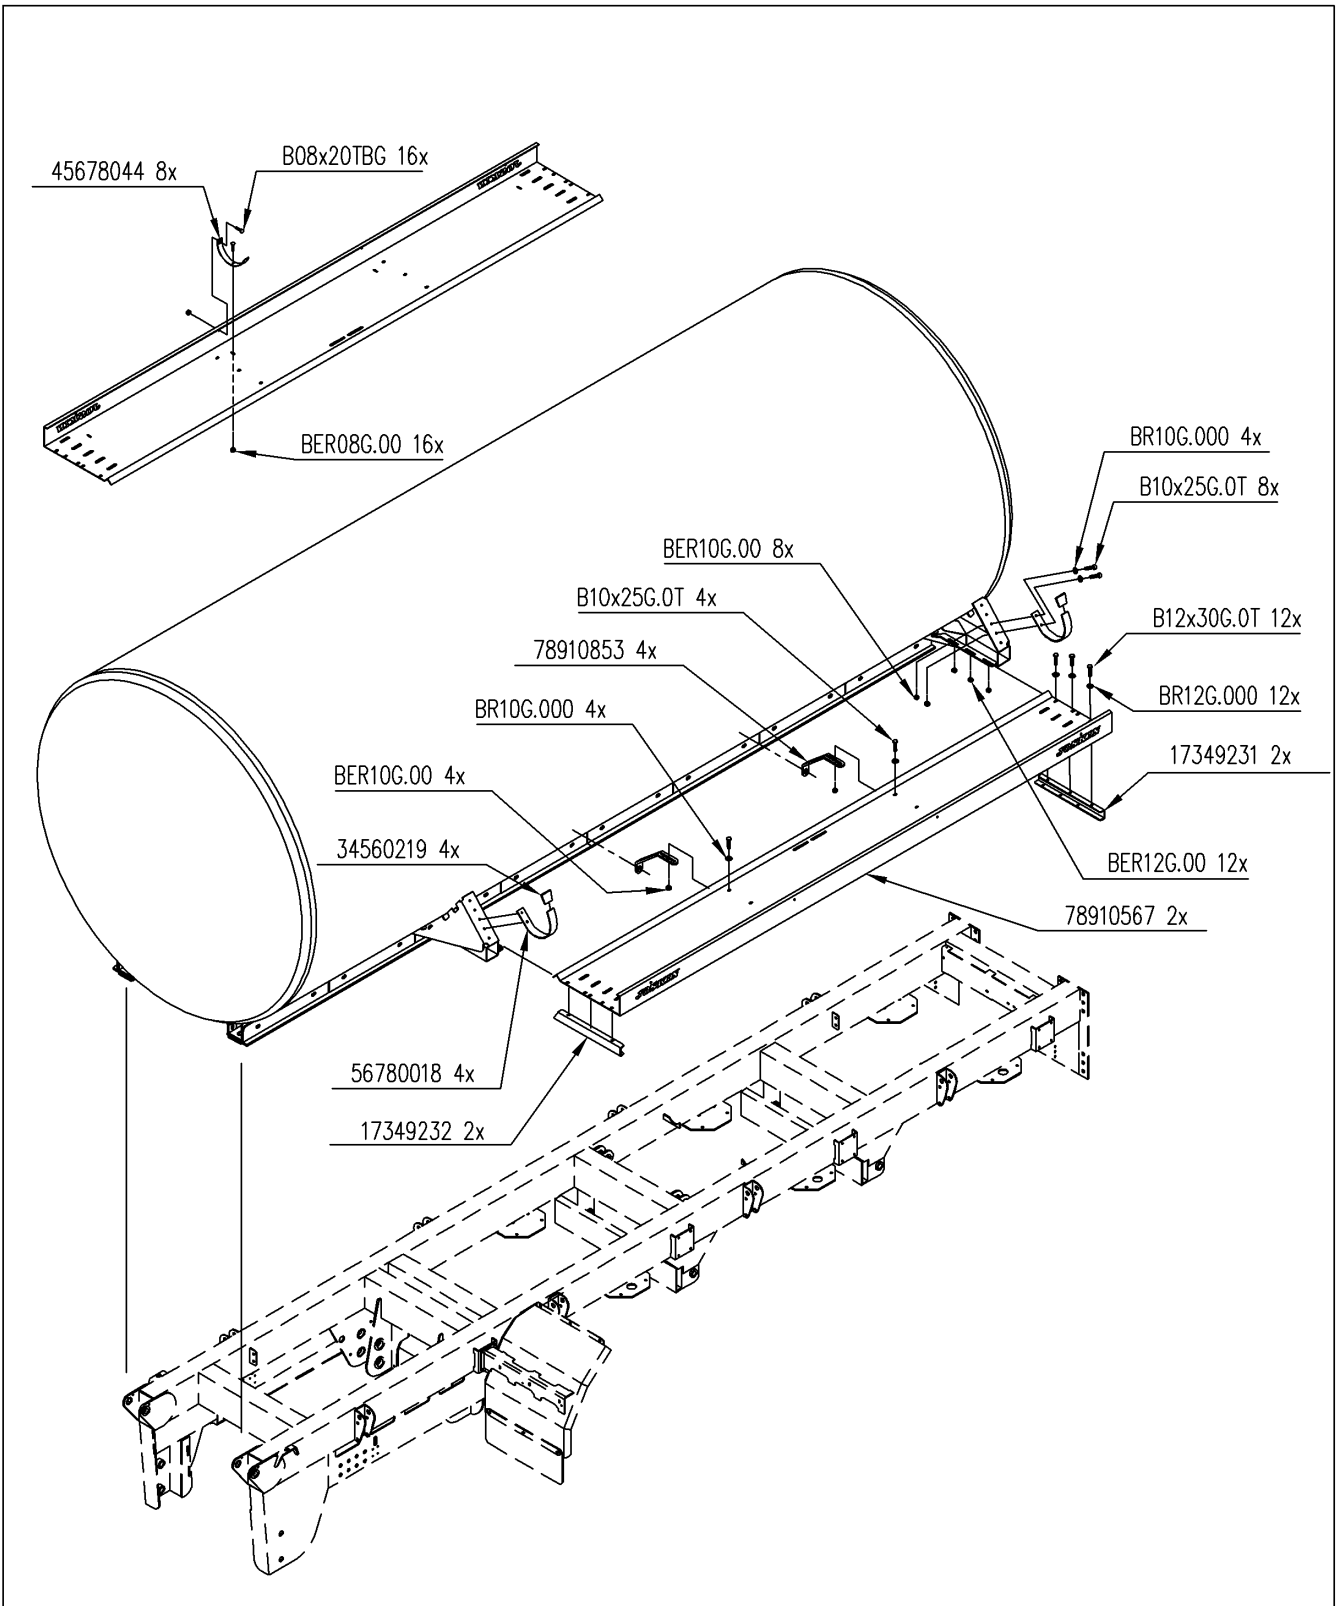

20286/180

EUROLINER 18000TRS Murray NZ

71532047

MUDGUARDS VACUCARGO TRM

GARDE-BOUES VACUCARGO TRM

SCHUTZBLECH VAKUCARGO TRM

SPATBORDEN VACUCARGO TRM

Ets **JOSKIN** S.A. Rue de Wergifosse,39 -B 4630 SOUMAGNE Belgium

© Tous droits réservés - Alle rechten voorbehouden - Alle Rechten vorbehalten - All rights reserved