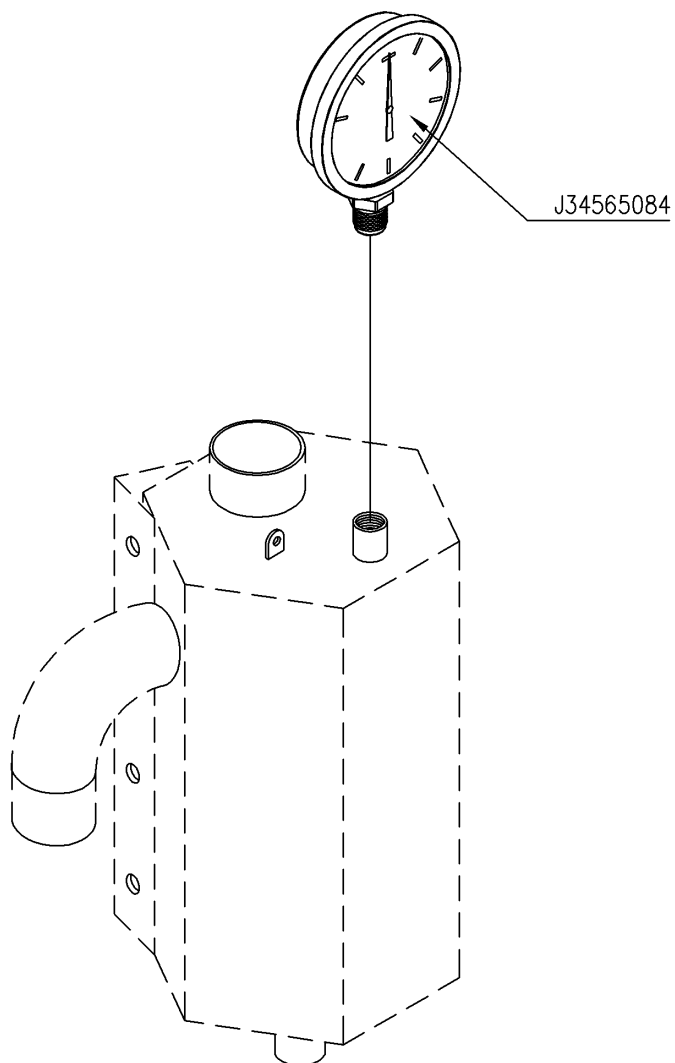

20286/180

EUROLINER 18000TRS Murray NZ

71421001

(GB)

MANOMETER D100

(FR)

MANOMETER D100

(NL)

MANOMETER D100

(PL)

MANÓMETRO D100

Ets **JOSKIN** S.A. Rue de Wergifosse,39 -B 4630 SOUMAGNE Belgium
© Tous droits réservés - Alle rechten voorbehouden - Alle Rechten vorbehalten - All rights reserved