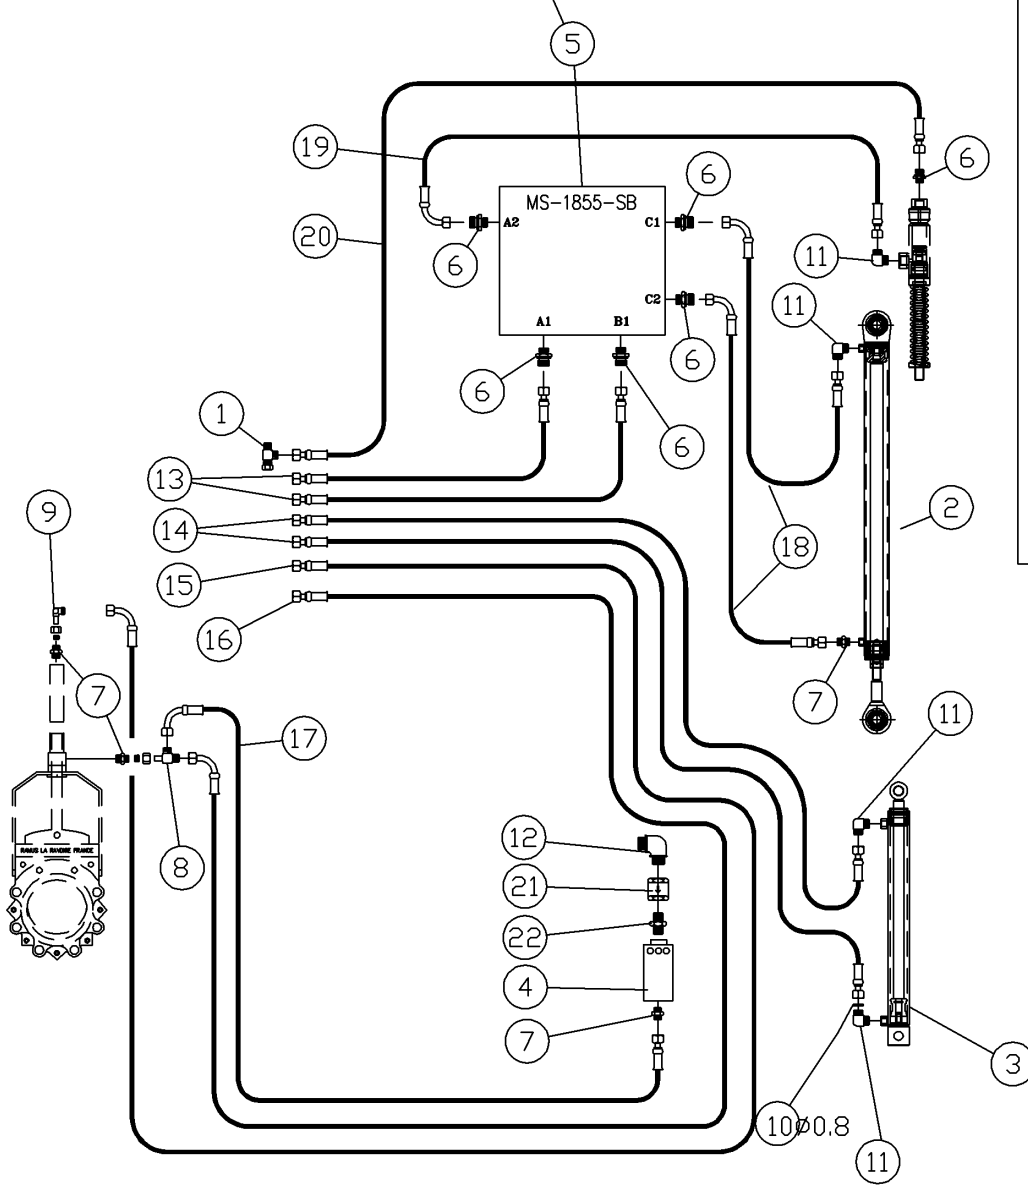

Num	Denomination	Nbre
1	J33335078	1
2	J17900356	1
3	J17900379	1
4	J17900285	1
5	J60910015	1
6	J33332151	6
7	J33332152	3
8	J33332022	1
9	J33332020	1
10	J52714003	1
11	J33332196	4
12	(J55550465)	1
13	J58020250	2
14	J58020470	2
15	J58010280	1
16	J58010260	1
17	J58010350	1
18	J58010110	2
19	J58010100	1
20	J58290400	1
21	J55550464	1
22	J55551054	1