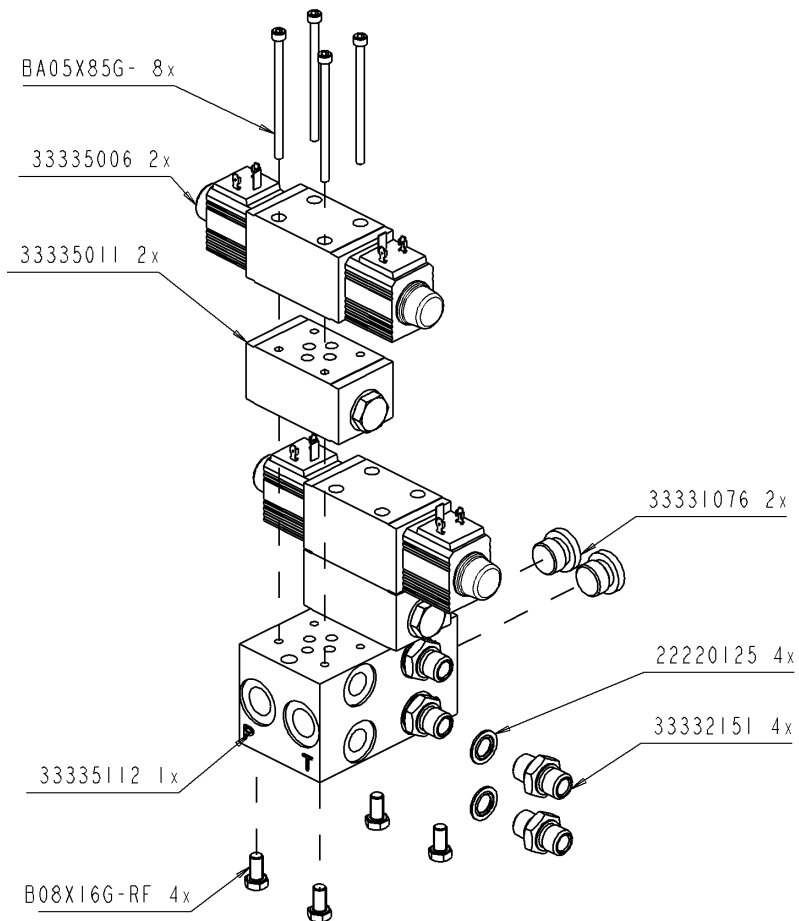

20286/180

EUROLINER 18000TRS Murray NZ

71537216

BASE 2xNG6

EMBASE 2xNG6

BASISBLOCK 2XNG6

BASISBLOK 3xNG6

Ets **JOSKIN** S.A. Rue de Wergifosse,39 -B 4630 SOUMAGNE Belgium
© Tous droits réservés - Alle rechten voorbehouden - Alle Rechten vorbehalten - All rights reserved