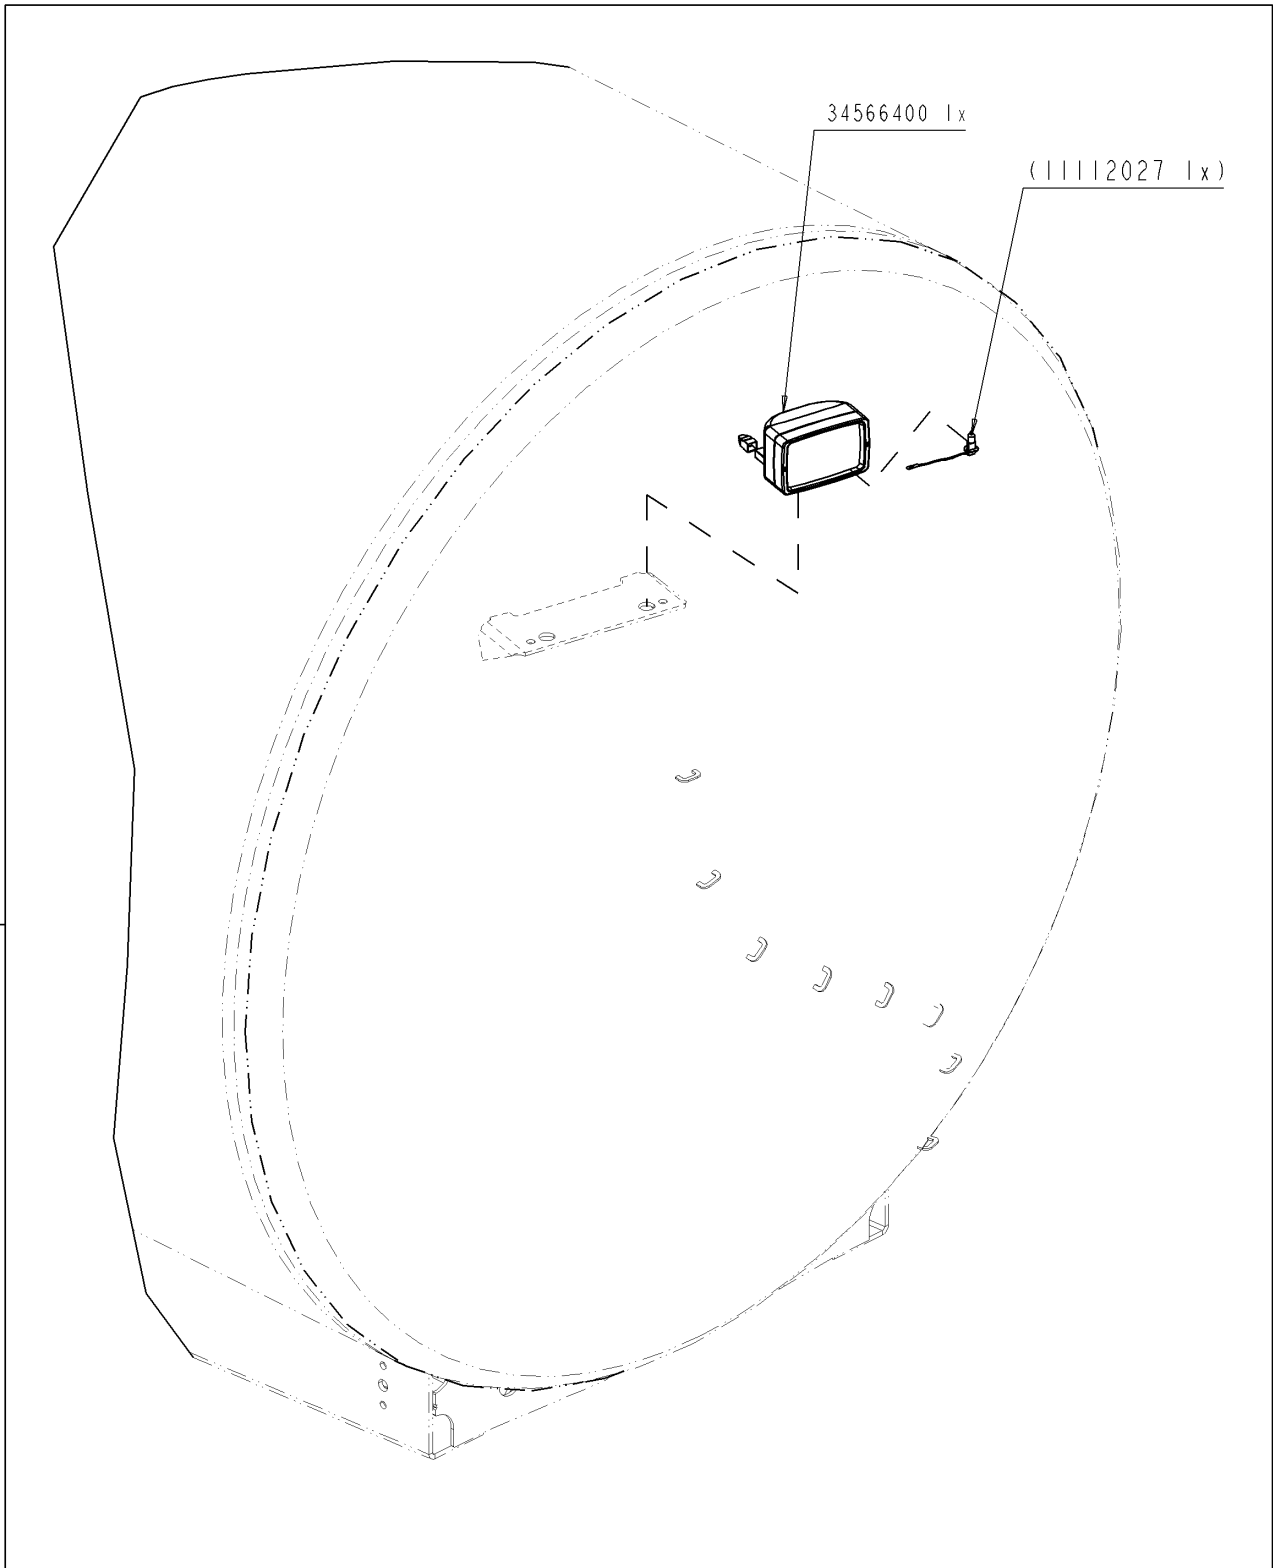

20286/180

EUROLINER 18000TRS Murray NZ

71504059

WORKING LIGHT ON TANK

PHARE DE TRAVAIL SUR CUVE

ARBEITSLAMPE AUF BEHÄLTER

WERKLICHT OP TANK

Ets **JOSKIN** S.A. Rue de Wergifosse,39 -B 4630 SOUMAGNE Belgium
© Tous droits réservés - Alle rechten voorbehouden - Alle Rechten vorbehalten - All rights reserved