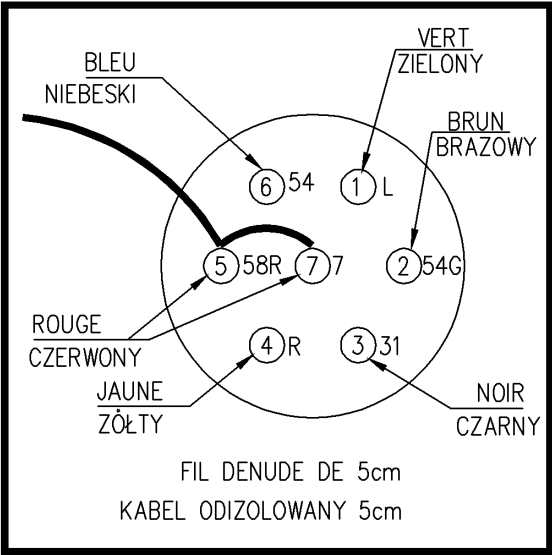

FIL DENUDE	VERT-BLEU = 15 cm
	ROUGE-NOIR-JAUNE = 7 cm
KABEL ODIZOLOWANY	ZIELONY-NIEBIESKI = 15 cm
	CZERWONY-CZARNY-ZÓŁTY = 7 cm

20286/180

EUROLINER 18000TRS Murray NZ

71531036		CONNECTION + 12M50 CABLE
		Fiche + 12m50 cable tract-feu
		Stecker+ 12m50 Zugseil-Licht
		Stekker + 12m50 kabel trekker-licht