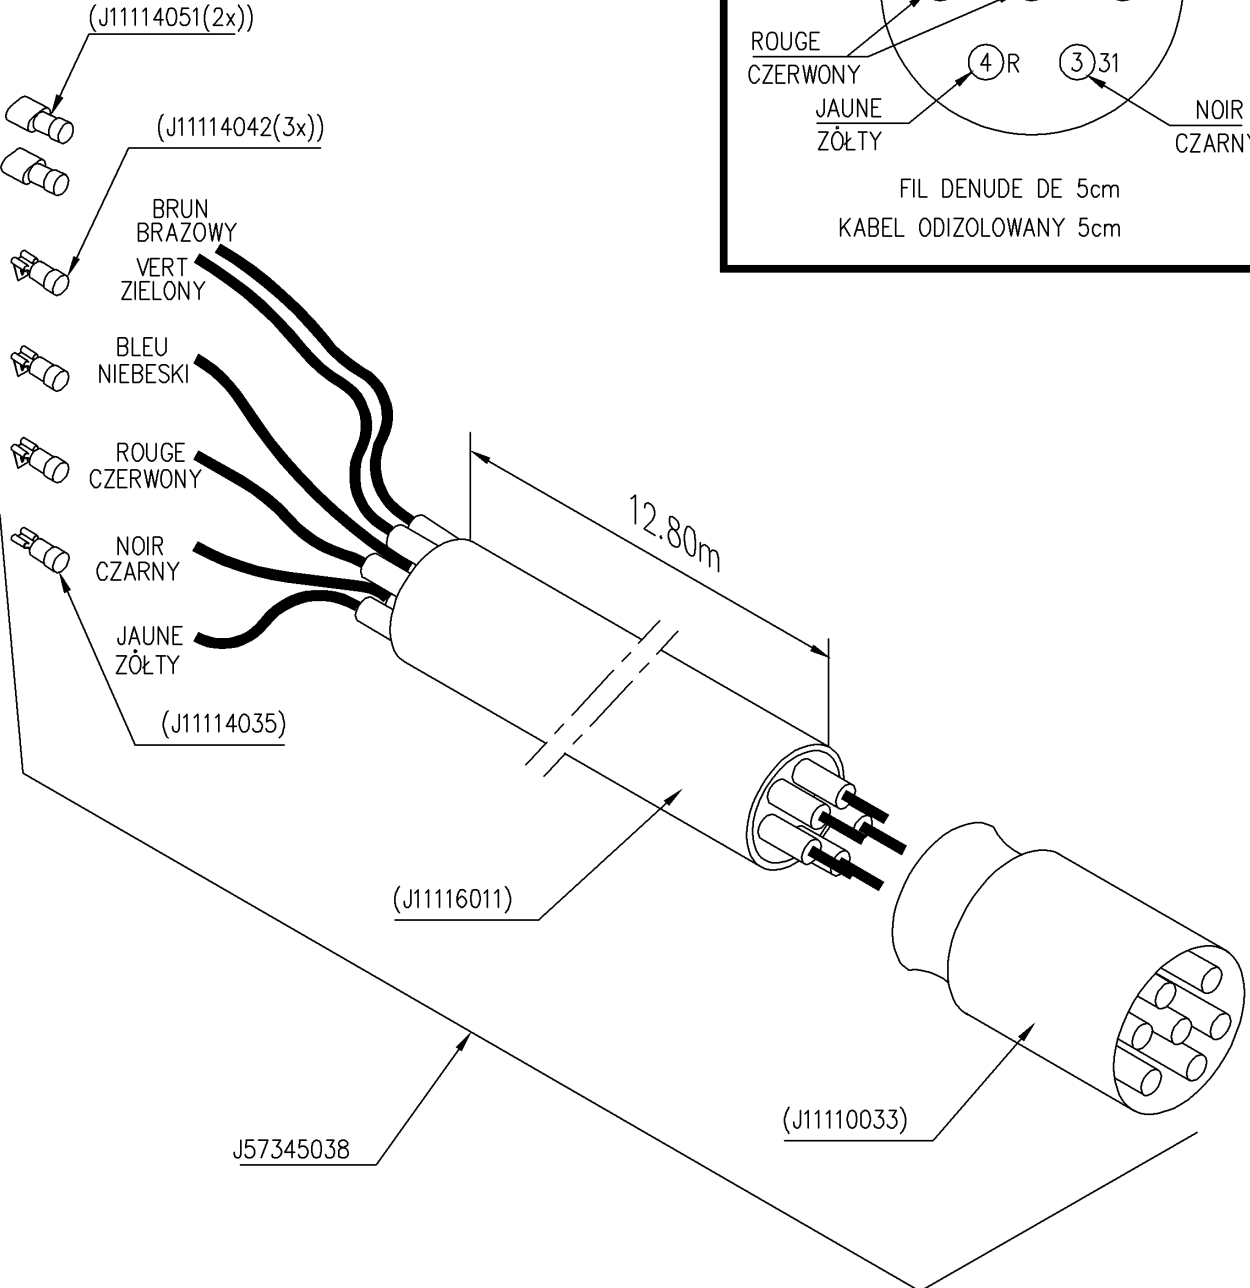

FIL DENUDE	VERT-BLEU = 15 cm
	ROUGE-NOIR-JAUNE = 7 cm
KABEL ODIZOLOWANY	ZIELONY-NIEBIESKI = 15 cm
	CZERWONY-CZARNY-ZÓŁTY = 7 cm

20286/180

EUROLINER 18000TRS Murray NZ

71531036		CONNECTION + 12M50 CABLE
		Fiche + 12m50 cable tract-feu
		Stecker+ 12m50 Zugseil-Licht
		Stekker + 12m50 kabel trekker-licht

Ets **JOSKIN** S.A. Rue de Wergifosse,39 -B 4630 SOUMAGNE Belgium
© Tous droits réservés - Alle rechten voorbehouden - Alle Rechten vorbehalten - All rights reserved