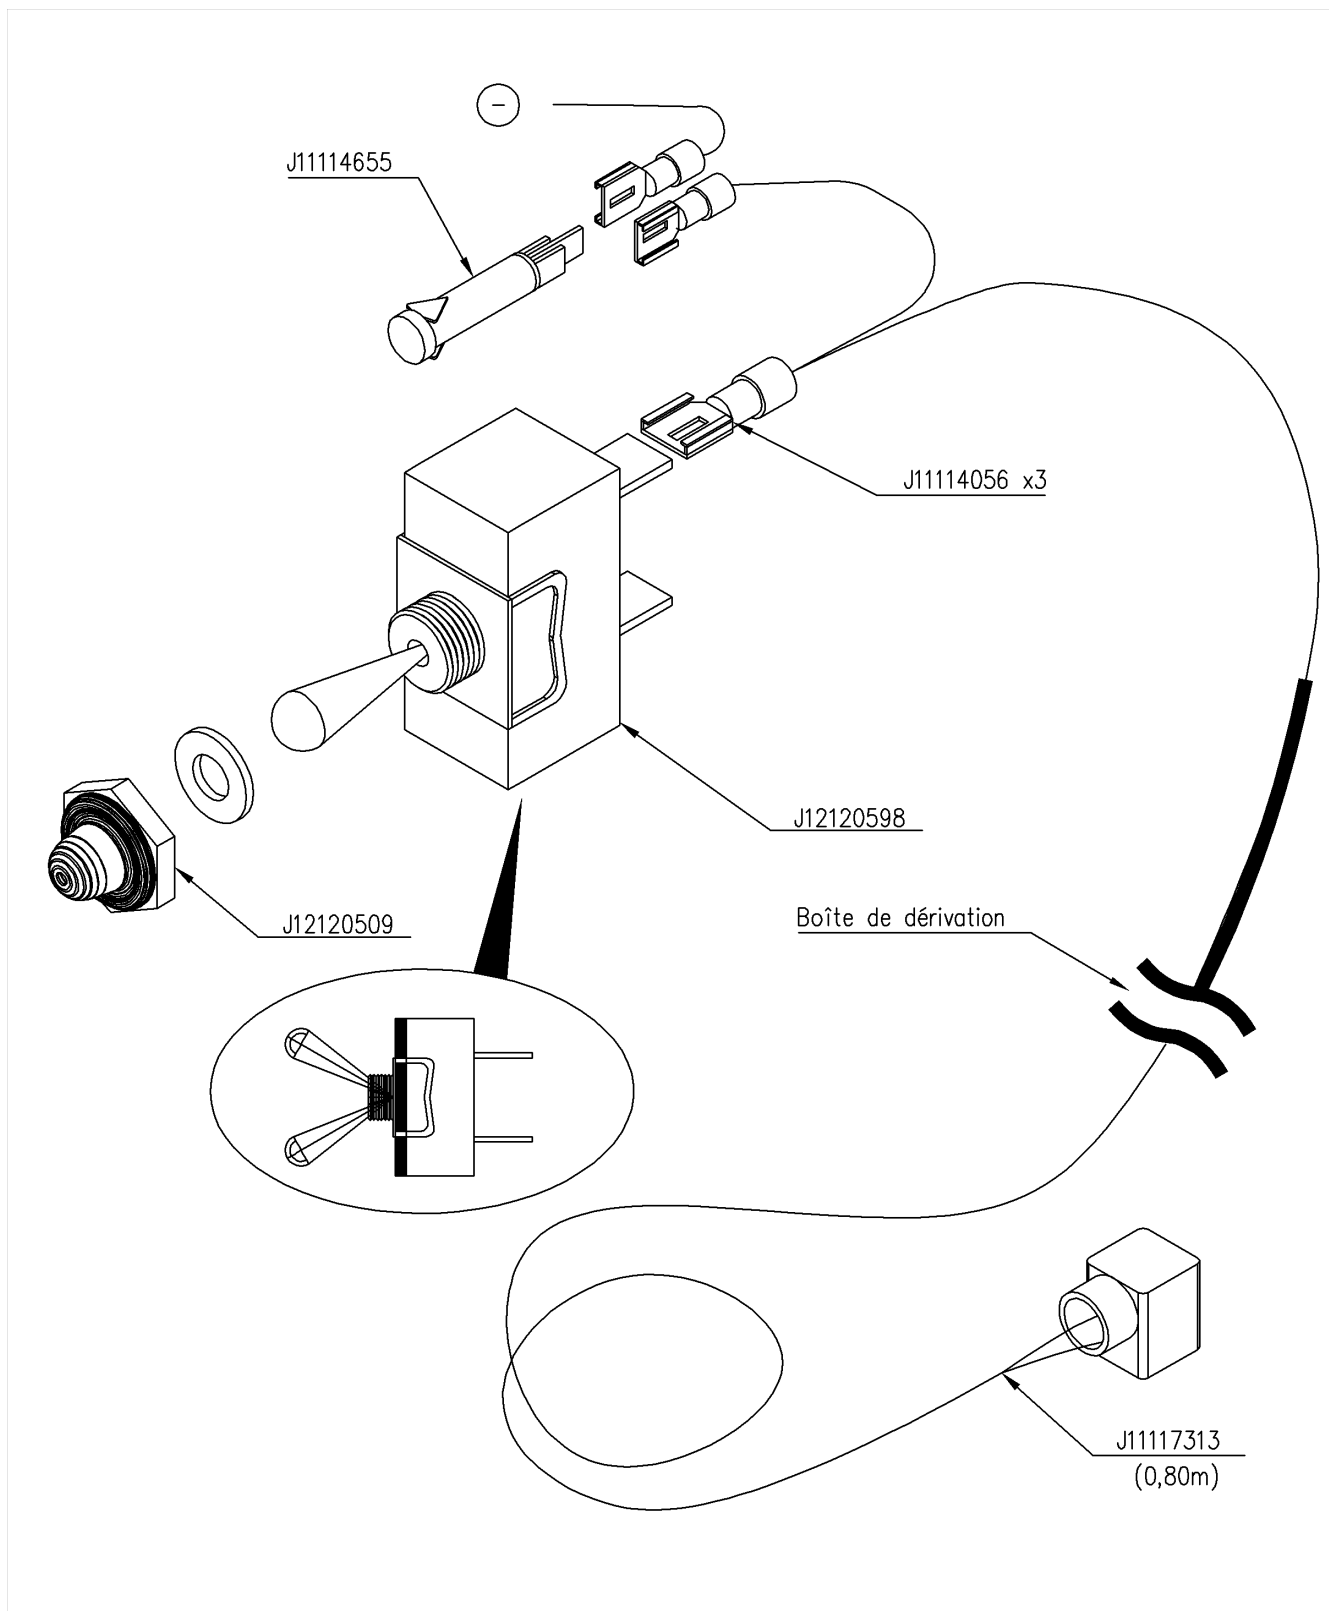

20286/180

EUROLINER 18000TRS Murray NZ

71537577

SGL POST SWITCH W/O ELECTROV

SCHA EINZ PFOST O ELEKTROVENTIL

SCHAKEL ENK POOT Z ELEKTROVENT

INTERRUP SPL POSTE SIN ELETROVÁL

Ets **JOSKIN** S.A. Rue de Wergifosse,39 -B 4630 SOUMAGNE Belgium
© Tous droits réservés - Alle rechten voorbehouden - Alle Rechten vorbehalten - All rights reserved