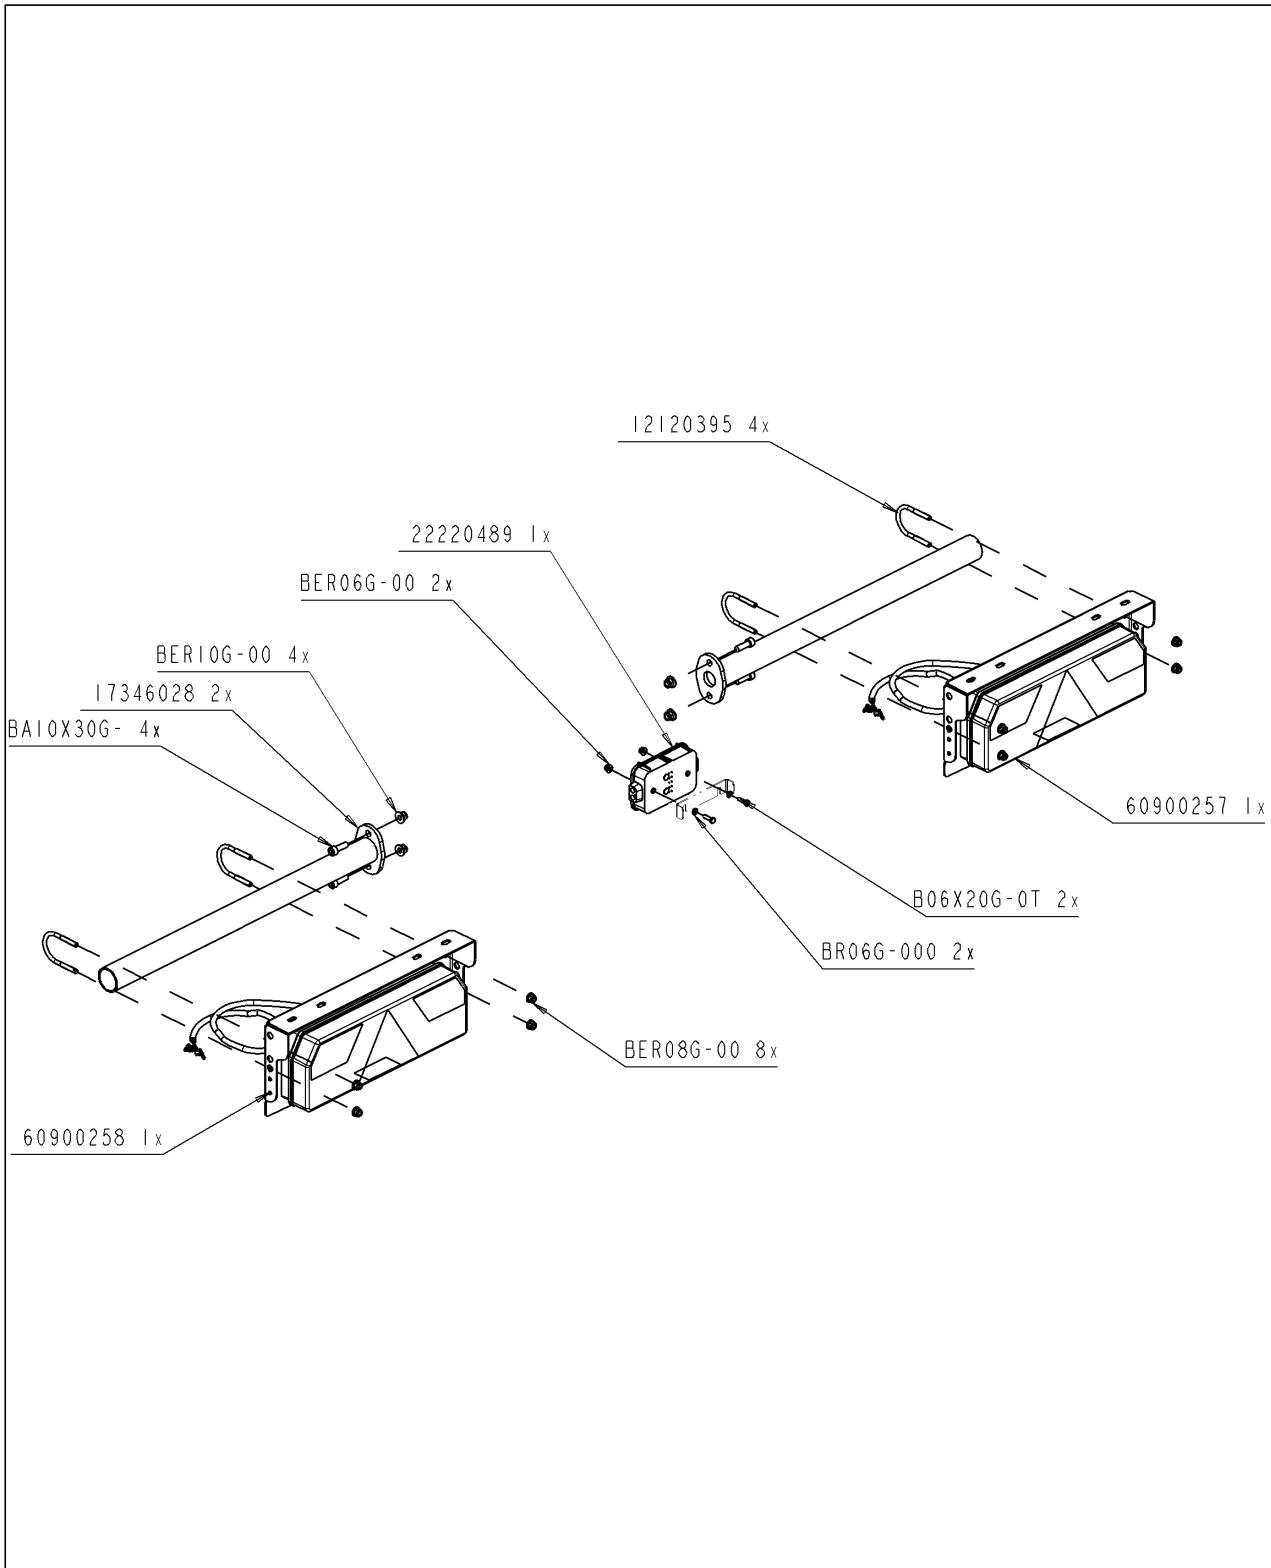

Article	Specification	Quantity
J57345038	ELECTRIC CABLE 11,50M + 7-PIN CONTACT	1

20286/180

EUROLINER 18000TRS Murray NZ

71531072

MNT BIG LIGHT L>2000 + TETRAX

MTG GRO?S LICHT L >2000+ TETRAX

MTG GROOT LICHT L>2000 + TETRAX