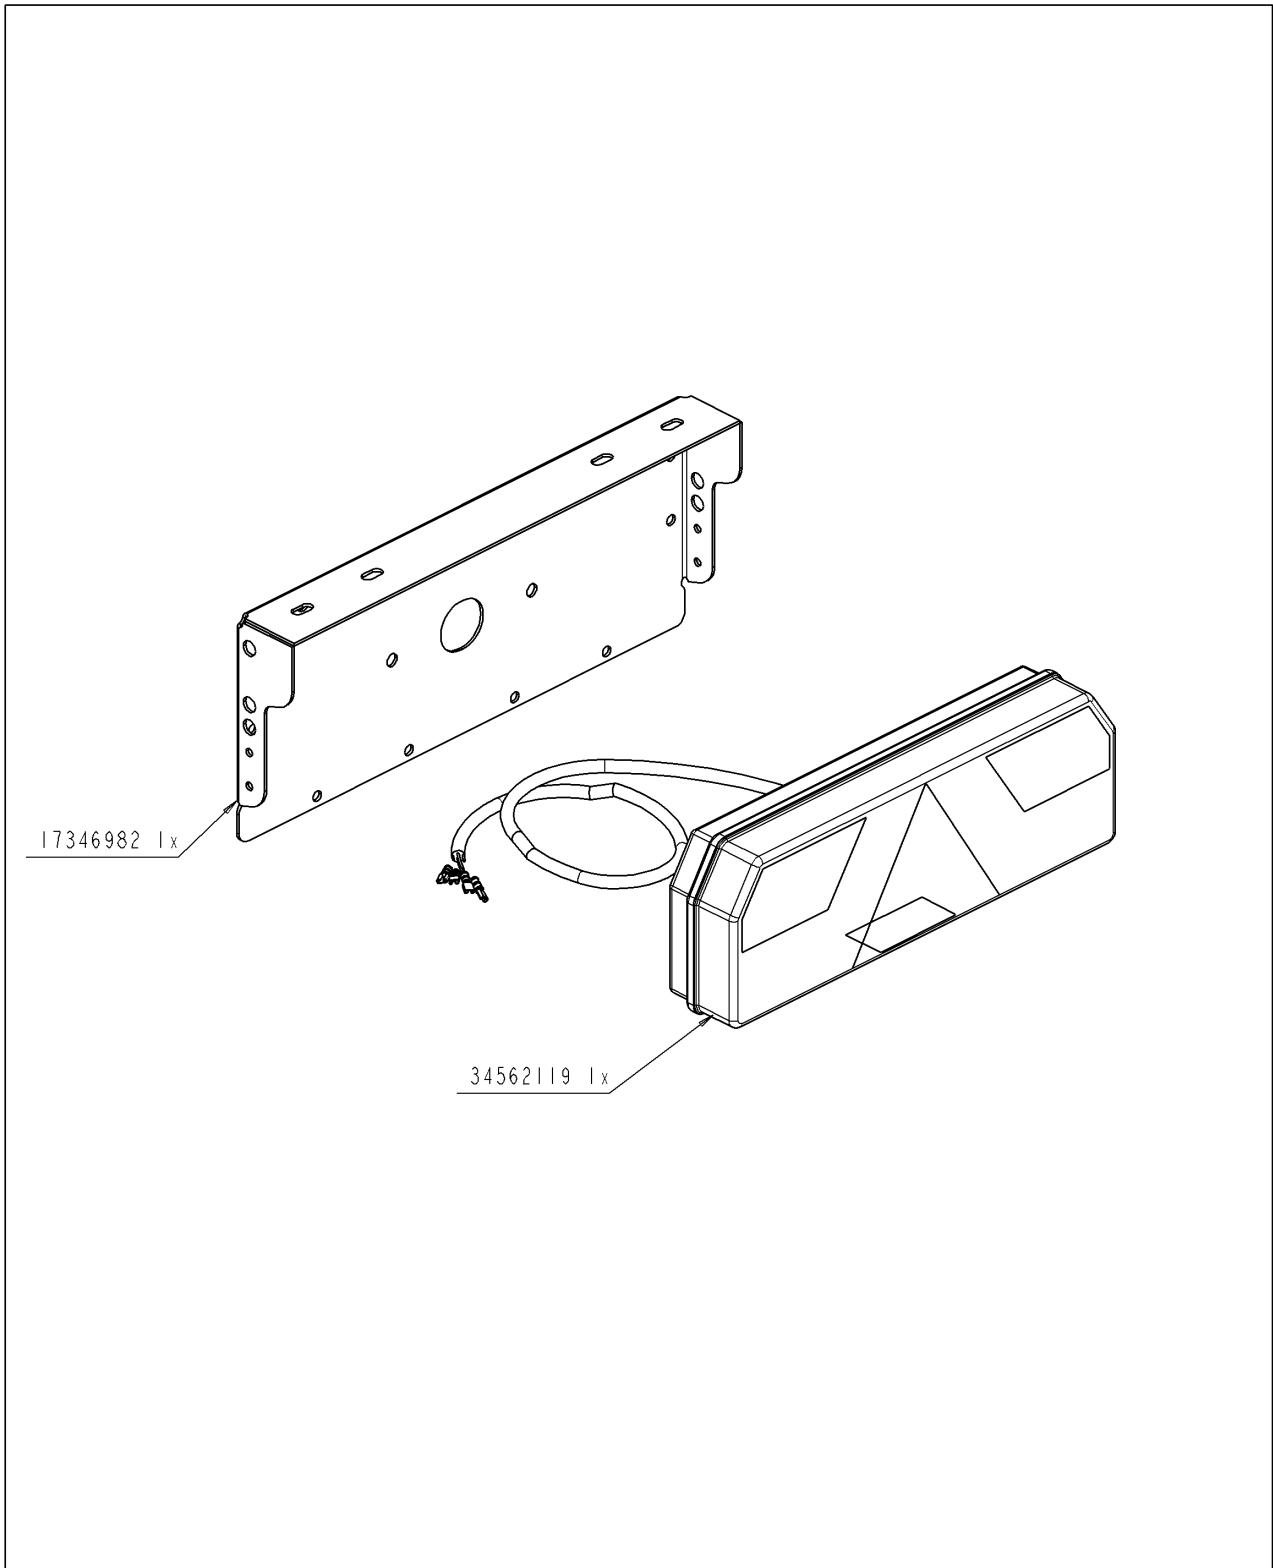

Parts schedule

20286/180

EUROLINER 18000TRS Murray NZ

Assembly nr

6060900255

...TURBO REMPL 8 PALIER JOINT

Article	Specification	Quantity
J56787667	...PALIER DLE ROUL MOT HY TUR 6 8	1
J17346969	...CORPS TURBO REMPLISSEUR 8	1
J17350009	...HELICE D280 TURBO REMPLISS 8 "	1
J22220019	Outside circlips D:50	1
J22220121	CUPPER SEAL 13X18X1,5 1/4"	1
J22220174	Circlips D:72	3
J22227037	ORING FOR TURBO 8" 7.00x282.10 SHORE 70	1
J33330345	HYD MOTOR 61CC TURBO 8" 2-DIR	1
J34560873	MACERATOR INLET BLOCKAGE	2
J55550034	CAP 1"	2
J56780914	LOCKING HOOK FOR ENGINE BRACKET	4
J56780916	LOCKING BUSH FOR TURBO-FILLER MOTOR	4
J56780921	...TUBE GLISSIERE	1
J56786313	ROUND RUBBER FLANGE JOINT	1
J17346179	...SUPPORT MOTEUR TURBO REMPL 8	1
6656787668	...BUSELURE DLE ROUL HELICE TURBO	1
J22220017	LUBRICATOR M6X1	1
B08X50G.0T	BOLT M8X50	2
B10X30G.0T	BOLT M10X30	4
B12X20G.0T	BOLT M12X20	1
BA14X120TFG	...VIS ALLEN FRAIS 14X120DIN7991Z	2
BA10X16TFI	..VIS ALLEN TETE FRAISEE 10X16 DIN 7991 INOX	3
BEA14G.00	SAFETY NUT M14	2
BER08G.00	...ECROU M8 AUTOSERRANT DIN 6926	2
BR08G.000	FLAT WASHER D8	2
BR10G.000	FLAT WASHER D10	4
BR14G.000	FLAT WASHER D14	2
R6910ZZ.00	...ROULEMENT 6910ZZ	2