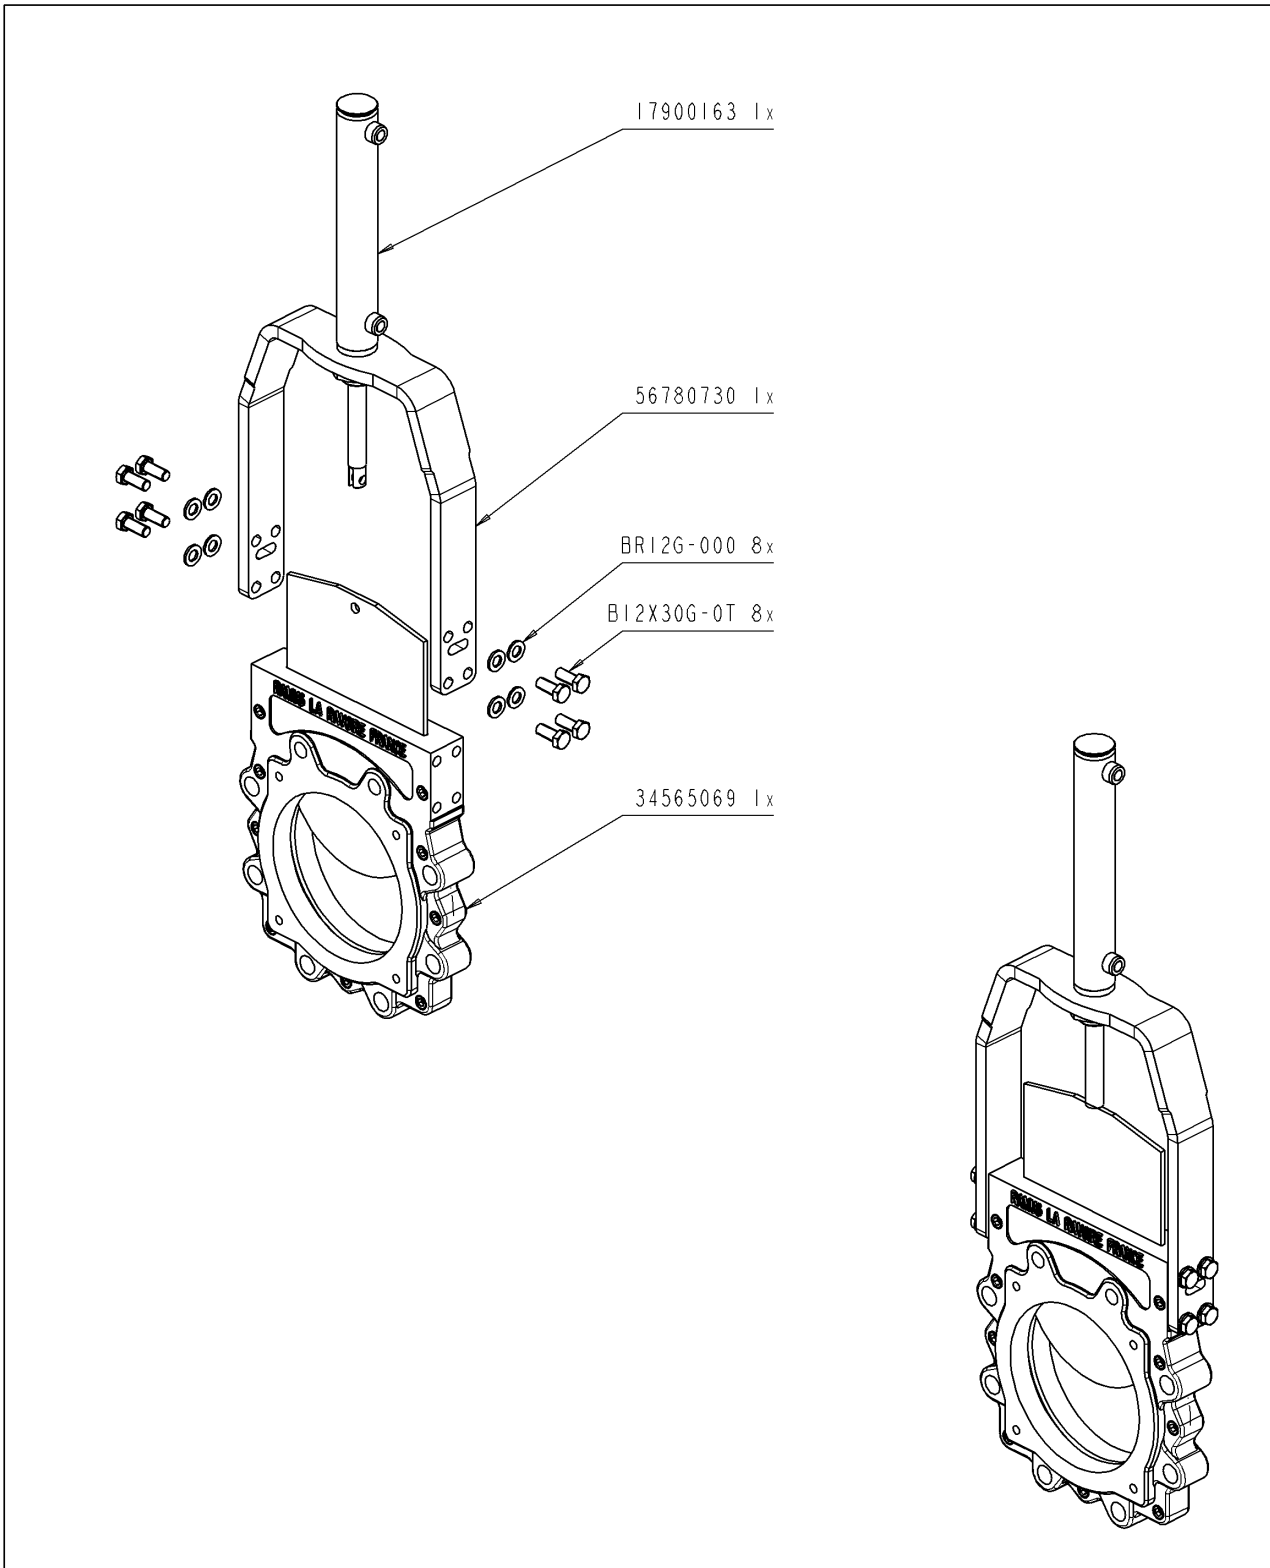

20286/180

EUROLINER 18000TRS Murray NZ

6060900003

COMPLETE INDUSTRIAL VALVE 8"

VANNE INDUSTRIELLE D8" COMPLETE

KOMPLETTER INDUSTRIELLER SCHIEBER 8"

VOLLEDIGE INDUSTRIËLE AFSLUITER D8"

Ets **JOSKIN** S.A. Rue de Wergifosse,39 -B 4630 SOUMAGNE Belgium

© Tous droits réservés - Alle rechten voorbehouden - Alle Rechten vorbehalten - All rights reserved