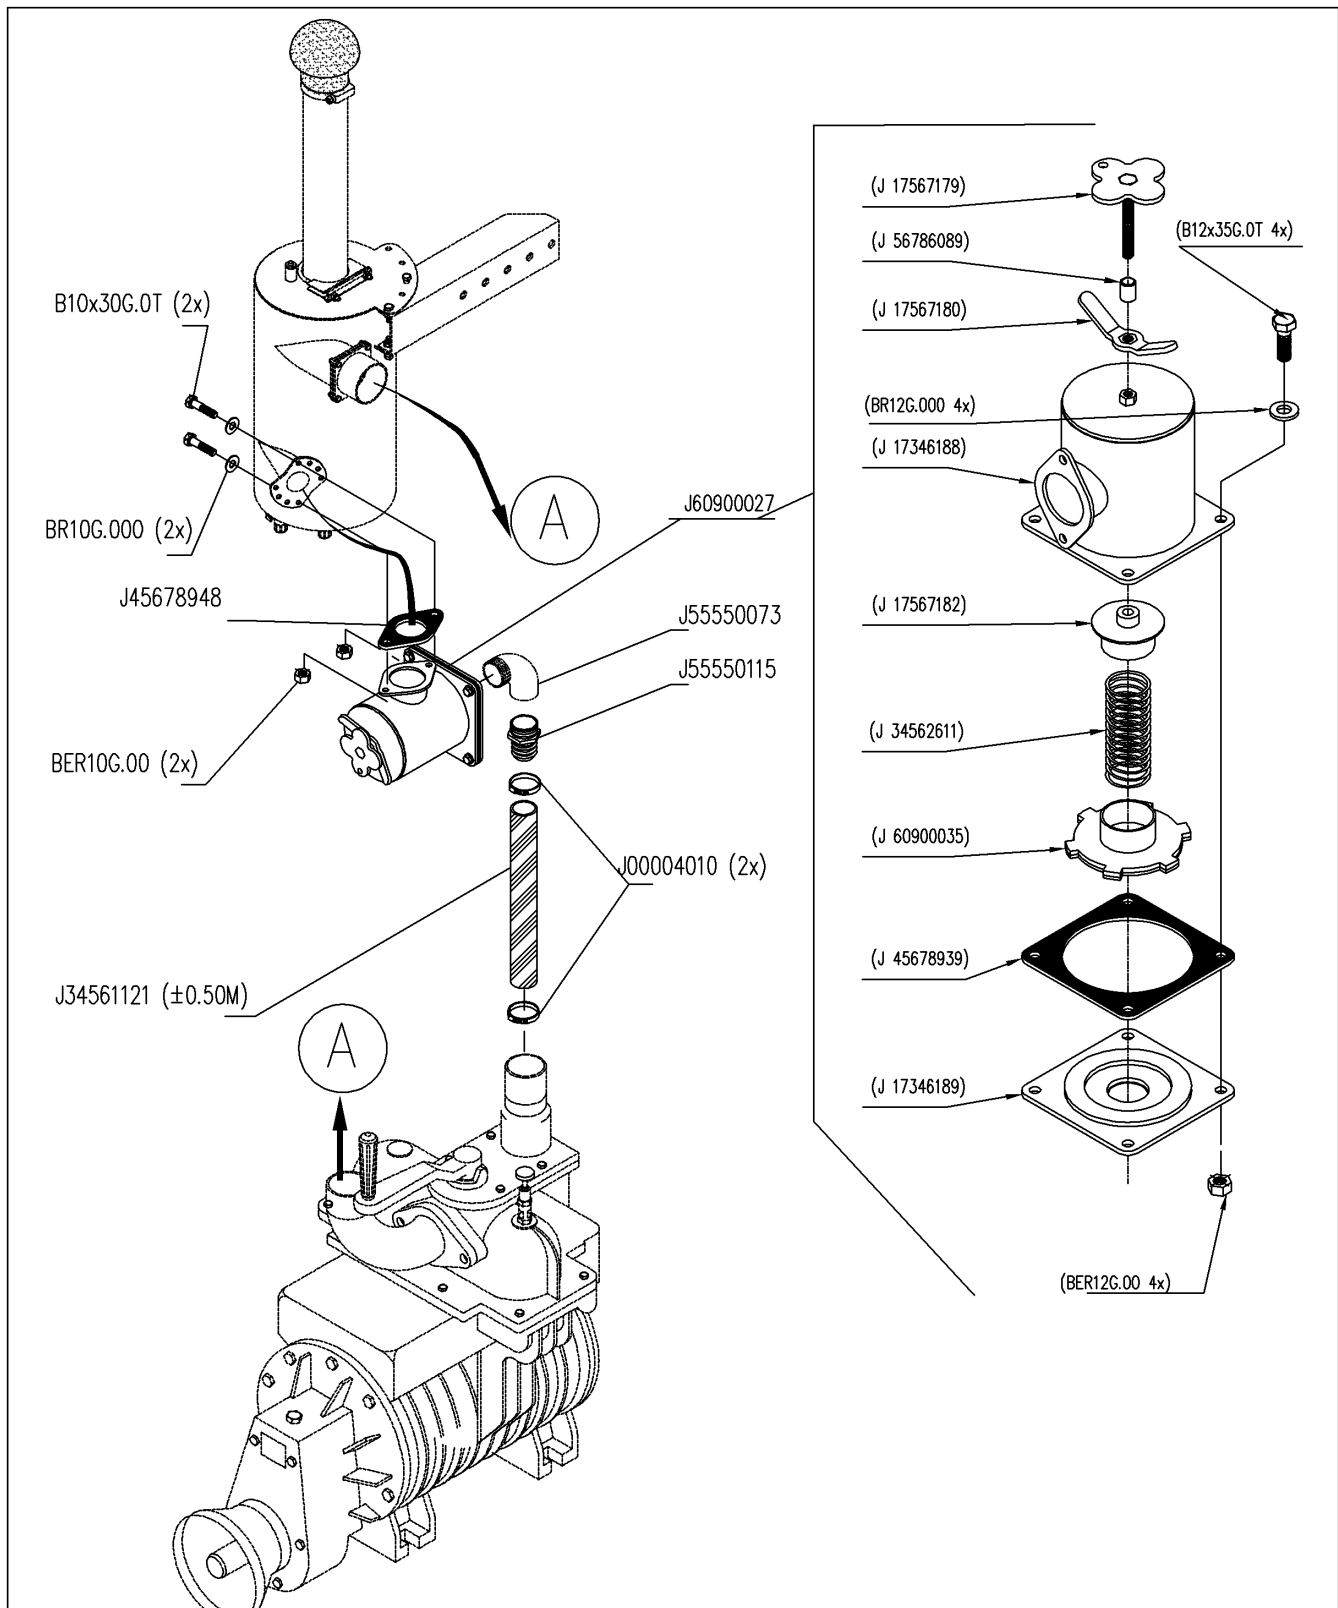

20286/180

EUROLINER 18000TRS Murray NZ

71403012

FLANGED OVERPRESSURE VALVE ON ECOPUMP

SOUPAPE DE SURPRESSION BRIDEE SUR ECOPUMP

ÜBERDRUCKVENTIL MIT FLANSCH AUF ECOPUMP

OVERDRUKVENTIEL GEFLENSD OP ECOPUMP