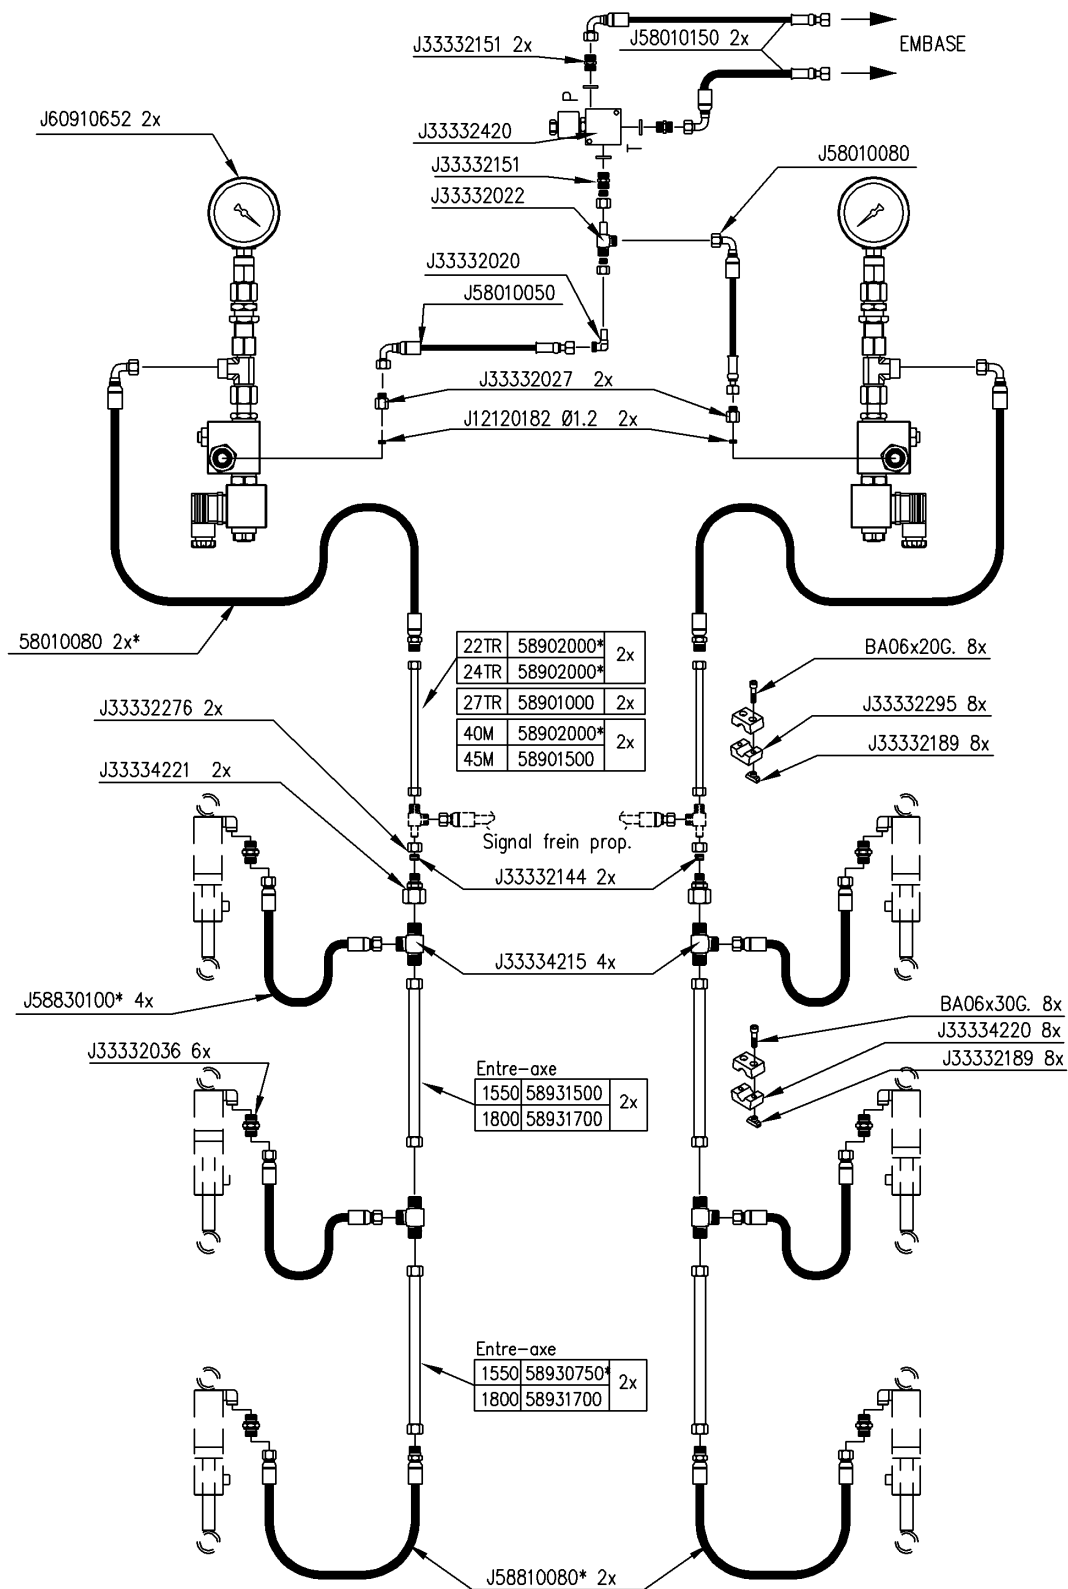

20286/180

EUROLINER 18000TRS Murray NZ

6060450066

PRESSION SU HYD REMISE NIV AUT