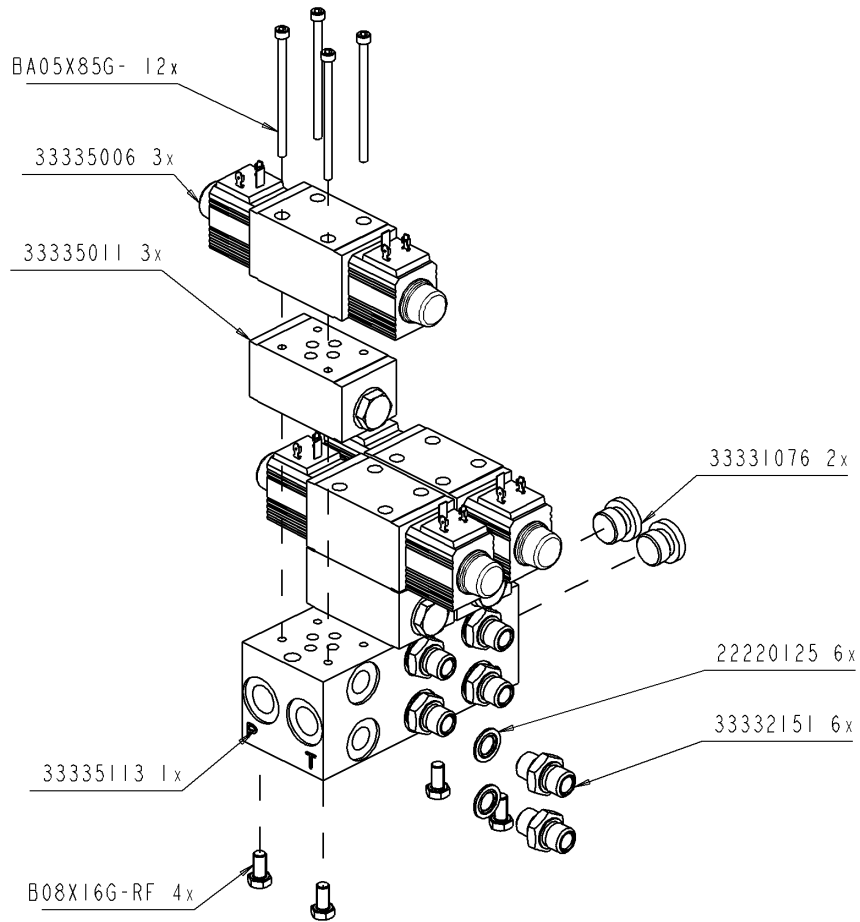

© Tous droits réservés - Alle rechten voorbehouden - Alle Rechten vorbehalten - All rights reserved

Parts schedule**20286/180****EUROLINER 18000TRS Murray NZ**

Assembly nr

71535001**COUPLING YOKE**

Article	Specification	Quantity
J22222006	GRIP CLIP D6	1
BR08G.000	FLAT WASHER D8	1
BER08G.00	...ECROU M8 AUTOSERRANT DIN 6926	1
J17456020	COTTERED SPINDLE D25X105,5	1
B08X25G.0T	BOLT M8X25	1
J17349090	HITCHING YOKE SENSOR CYL TO WELD	1