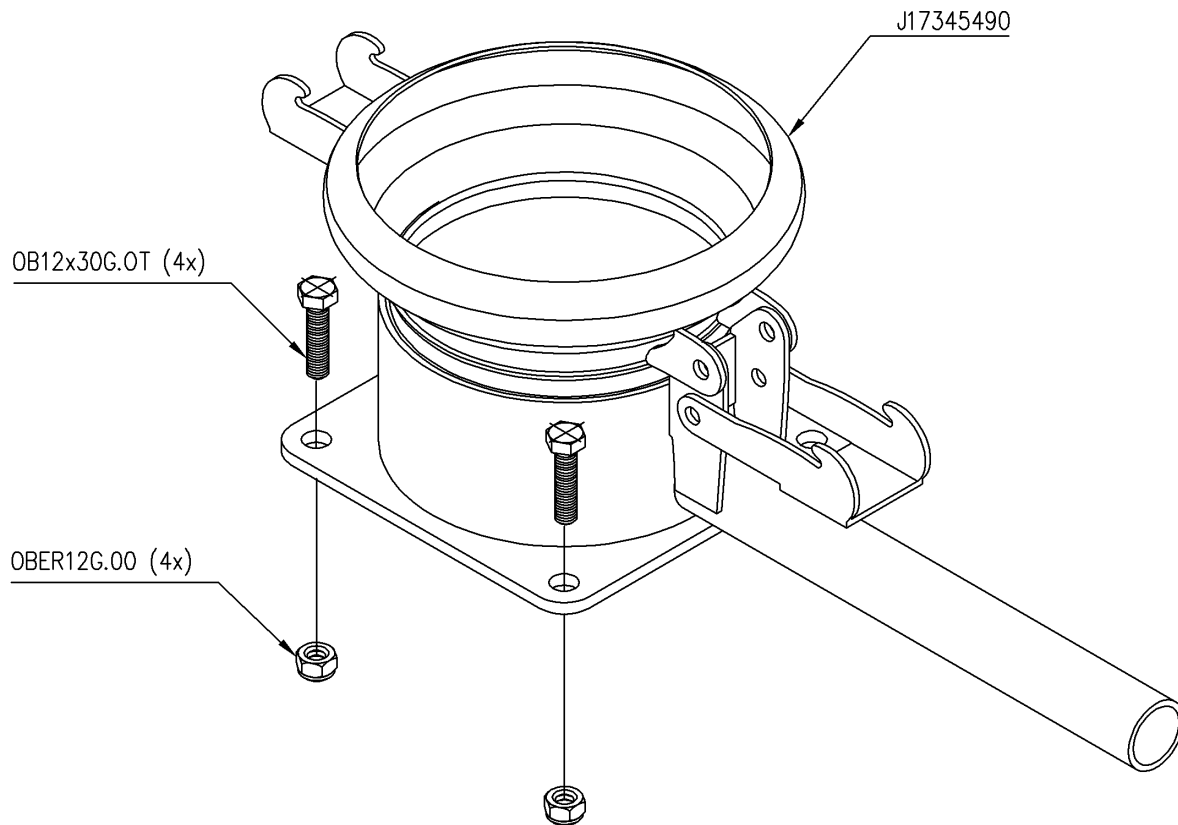

20286/180

EUROLINER 18000TRS Murray NZ

6060900102

ADAPTATEUR ENTONNOIR 6" BARONI

ANPASSUNG TRICHTER 6" BARONI

AANPAS TRECHTER 6" BARONI

ADAPTADOR EMBUDO 6" BARONI

Ets **JOSKIN** S.A. Rue de Wergifosse,39 -B 4630 SOUMAGNE Belgium
© Tous droits réservés - Alle rechten voorbehouden - Alle Rechten vorbehalten - All rights reserved