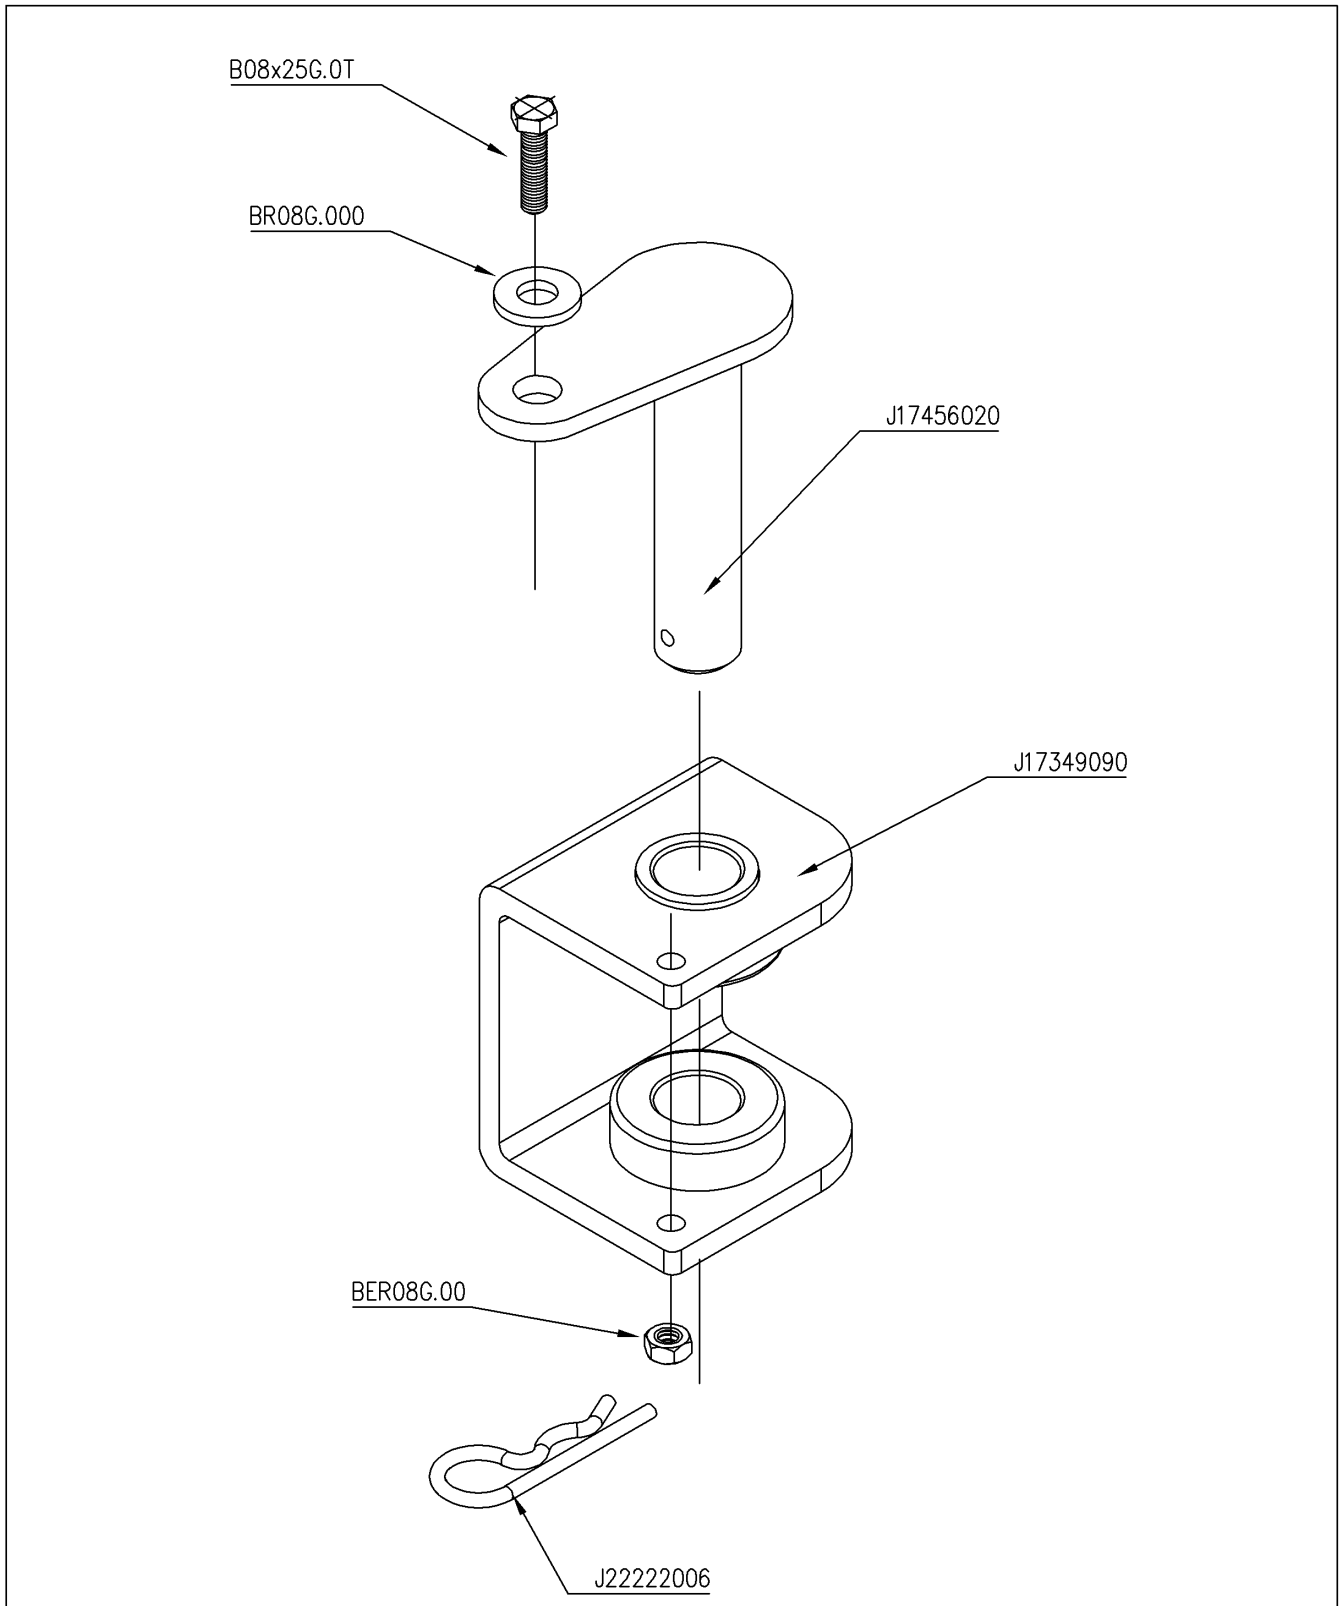

20286/180

EUROLINER 18000TRS Murray NZ

71535001

COUPLING YOKE

CHAPE D'ATELAGE

ZUGMAUL

KOPPELINGSBOK

Ets **JOSKIN** S.A. Rue de Wergifosse,39 -B 4630 SOUMAGNE Belgium

© Tous droits réservés - Alle rechten voorbehouden - Alle Rechten vorbehalten - All rights reserved