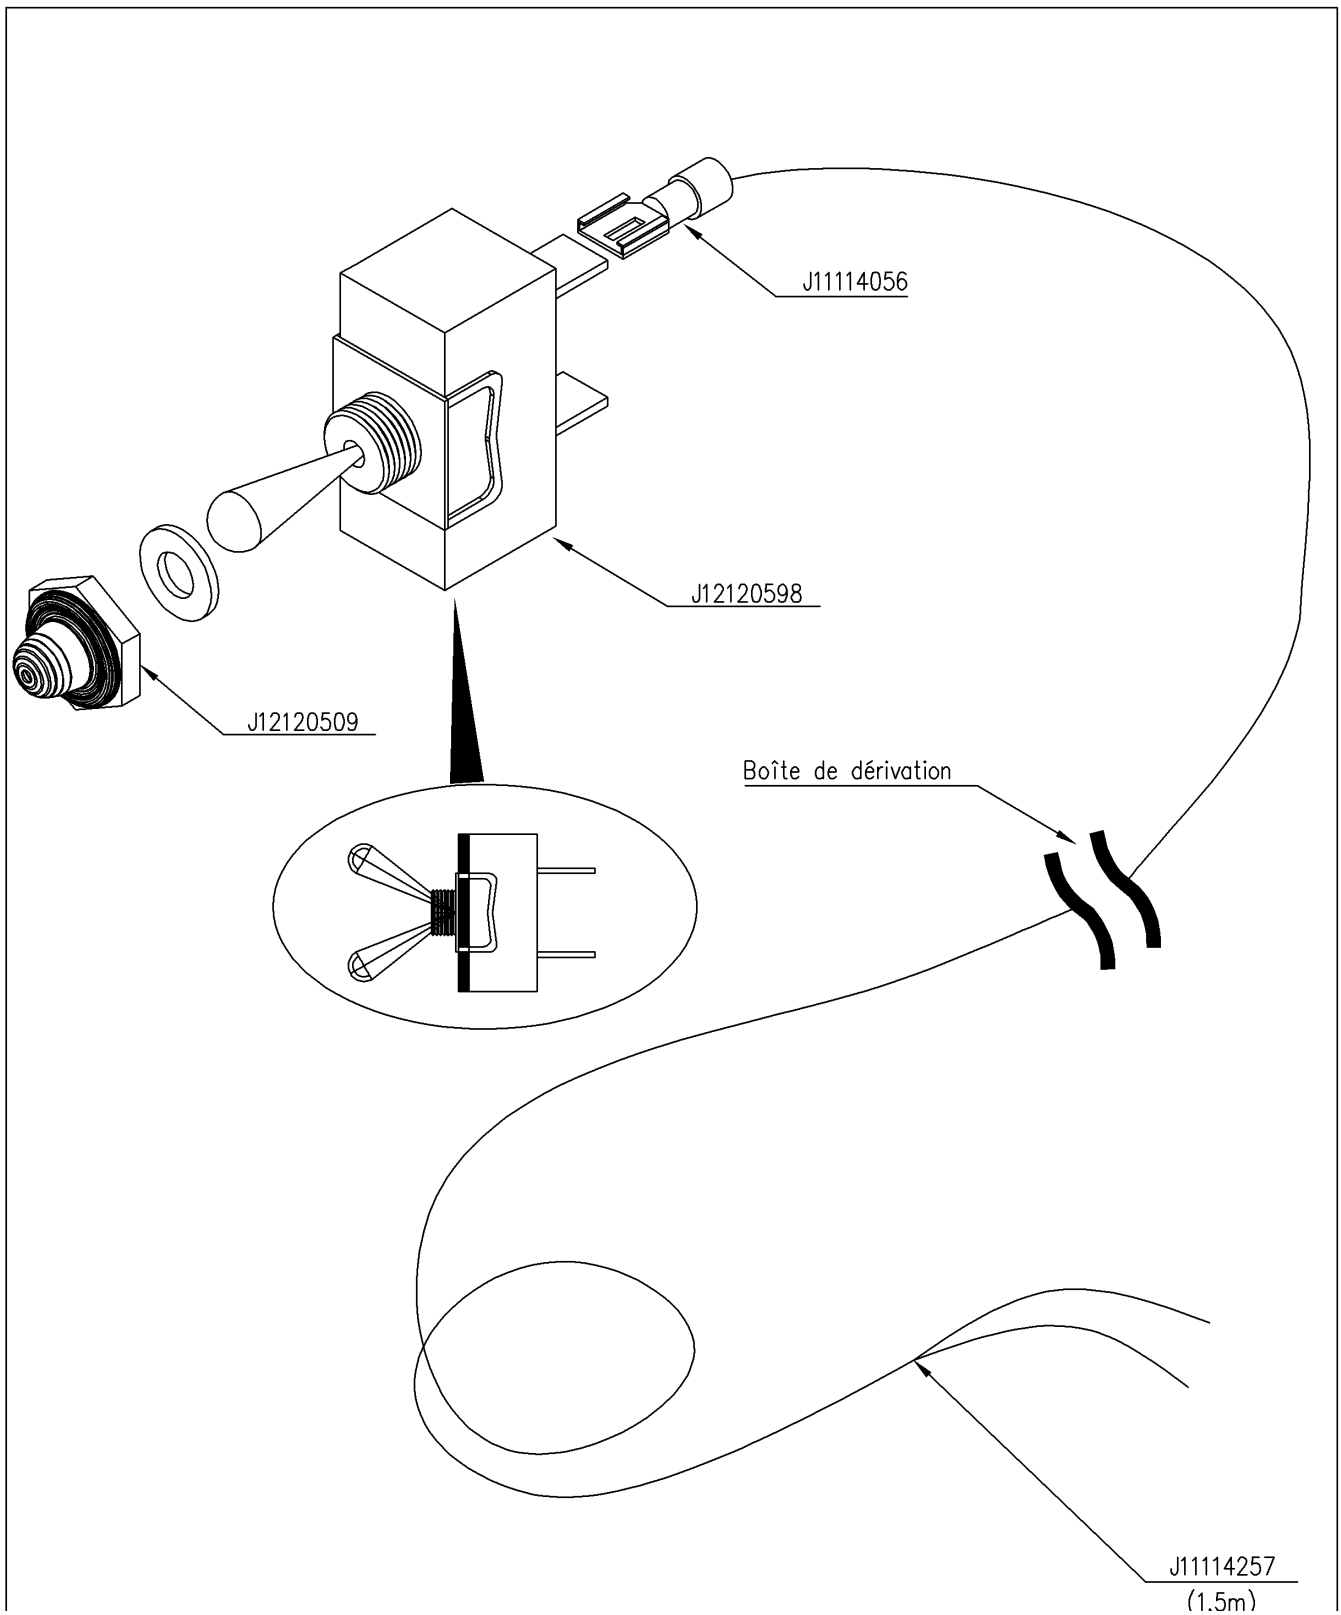

20286/180

EUROLINER 18000TRS Murray NZ

71537557

SGL POST SWITCH ON/OFF w/o electrovalve

COMMUNTEUR SPL POTEAU ON/OFF ss électrovanne

SCHALTER EINZ PFOST ON/OFF ohne Elektroventil

SCHAKELAAR ENK POOT ON/OFF z elektroventiel

Ets **JOSKIN** S.A. Rue de Wergifosse,39 -B 4630 SOUMAGNE Belgium
© Tous droits réservés - Alle rechten voorbehouden - Alle Rechten vorbehalten - All rights reserved