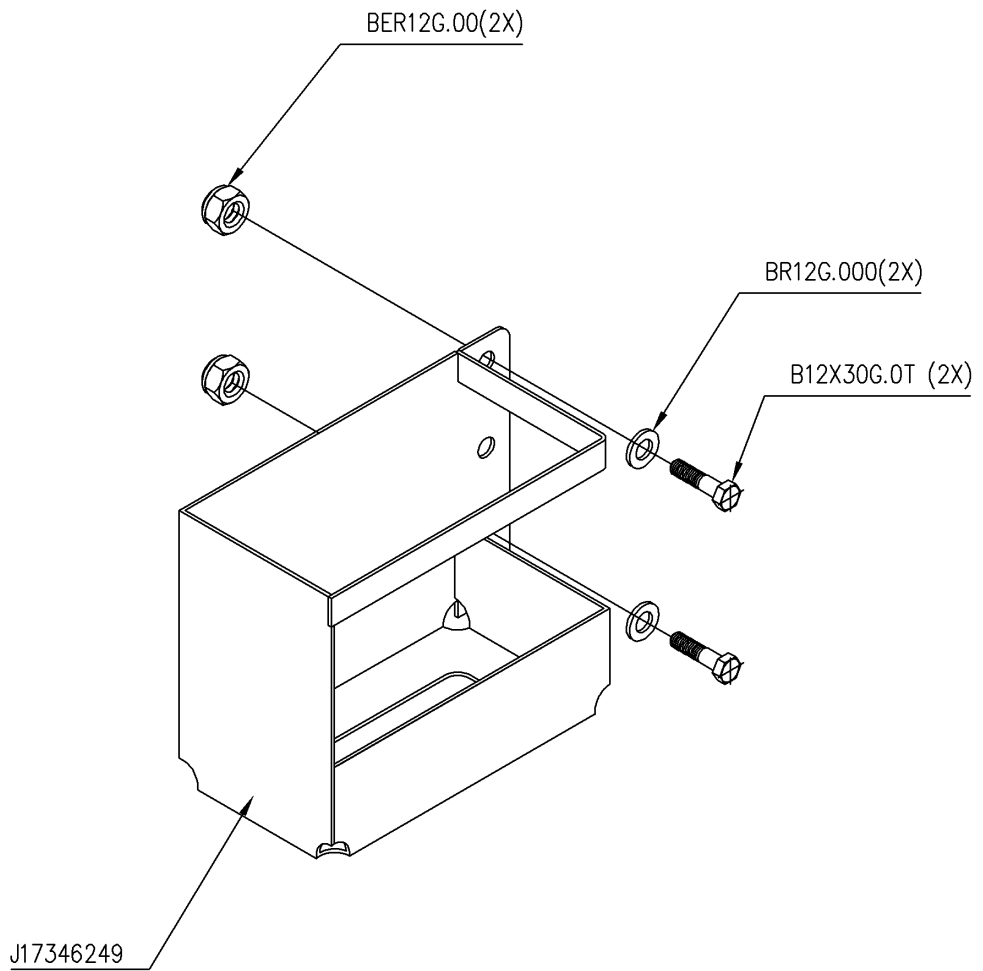

20286/180

EUROLINER 18000TRS Murray NZ

71415041

EPURATEUR 60L D100 FRONTAL

Parts schedule**20286/180****EUROLINER 18000TRS Murray NZ**

Assembly nr

71415041**...EPURATEUR 60L D100 FRONTAL**

Article	Specification	Quantity
BER08G.00	...ECROU M8 AUTOSERRANT DIN 6926	8
J17346364	...SORTIE 4 TROUS D101.6 LG 60MM	1
J34569035	PIPE D100MM	2
B08X30G.0T	BOLT M8X30	8
BR08G.000	FLAT WASHER D8	8
J17350160	...BRIDE CARREE 100 EPURATEUR 60L	1
J56786632	SEAL - JUROP Ø100mm	2
J00004014	CLAMPING COLLAR 113-121MM (4")	3
BR12G.000	FLAT WASHER D12	2
B12X30G.0T	BOLT M12X30	2
BER12G.00	...ECROU M12 AUTOSERRANT DIN 6926	2
J34569035	PIPE D100MM	1
J00004018	MIKALOR COLLAR 104-112	2
J60900290	...MTG EPURATEUR 60L BRIDE CARRE	1