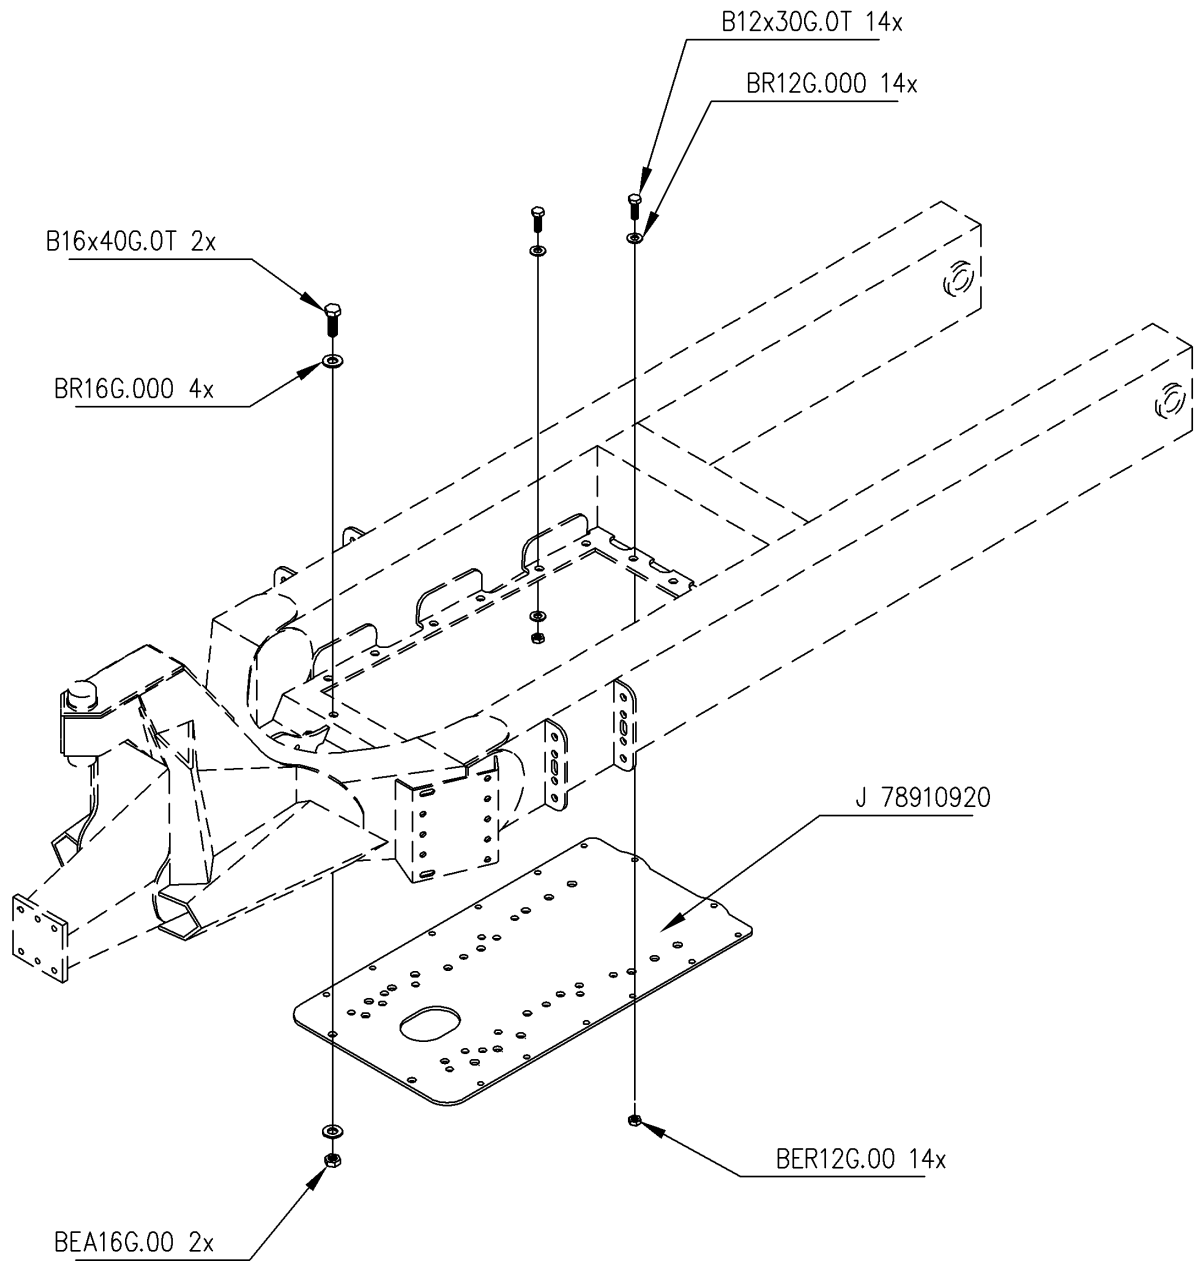

20286/180

EUROLINER 18000TRS Murray NZ

71548020

PUMP STAND GARDA ME GALVA

SUPPORT POMPE GARDA ME GALVA

FEUER PUMPENBOCK GARDA ME

POMPSTEUN GARDA ME GALVA

Ets **JOSKIN** S.A. Rue de Wergifosse,39 -B 4630 SOUMAGNE Belgium
© Tous droits réservés - Alle rechten voorbehouden - Alle Rechten vorbehalten - All rights reserved