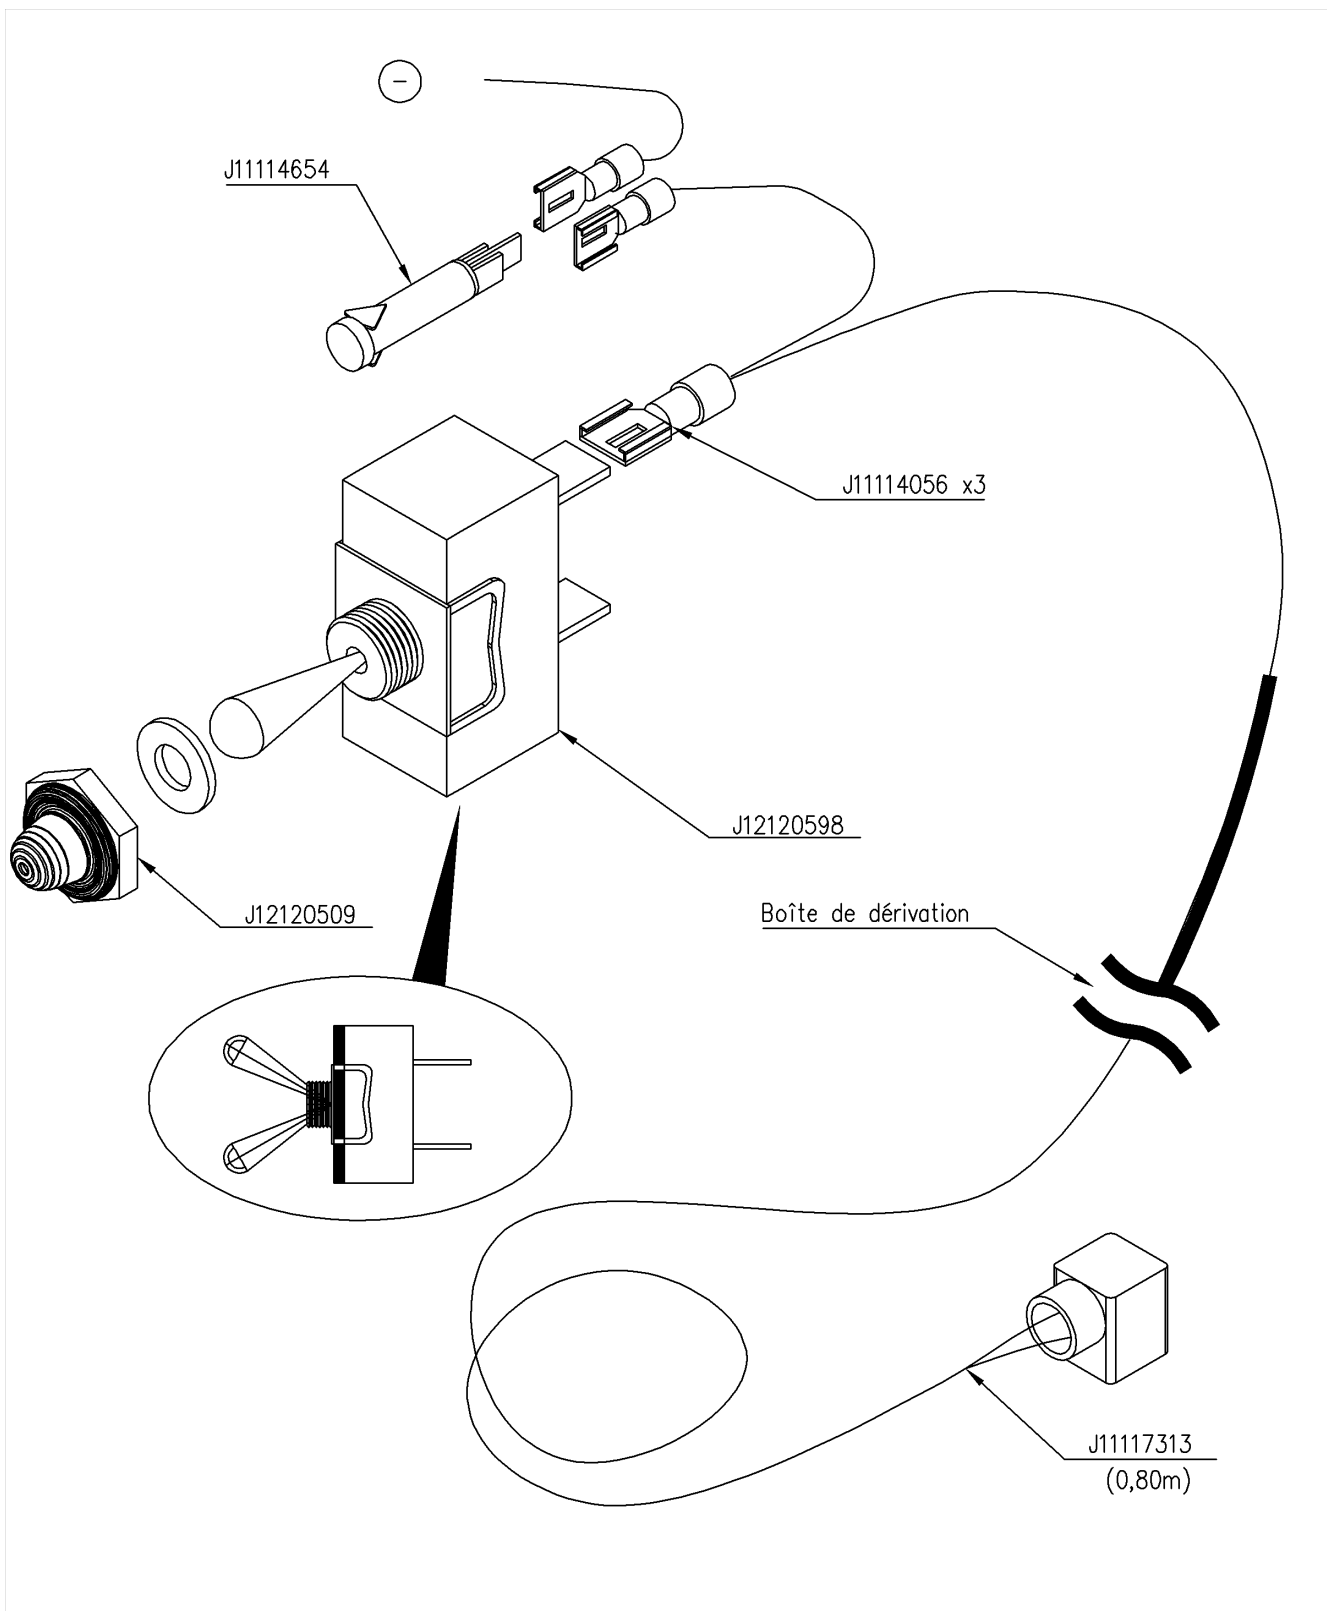

20286/180

EUROLINER 18000TRS Murray NZ

71537576

SGL POST SWITCH W/O ELECTROV R. LIGHT

INTERRUP. SPL POT SS ELECTROVANNE TEMOIN R.

SCHA EINZ PFOST O ELEKTROVENTIL KONTROLLICHT

SCHAKEL ENK POOT Z ELEKTROVENT R. LAMPJE

Ets **JOSKIN** S.A. Rue de Wergifosse,39 -B 4630 SOUMAGNE Belgium
© Tous droits réservés - Alle rechten voorbehouden - Alle Rechten vorbehalten - All rights reserved