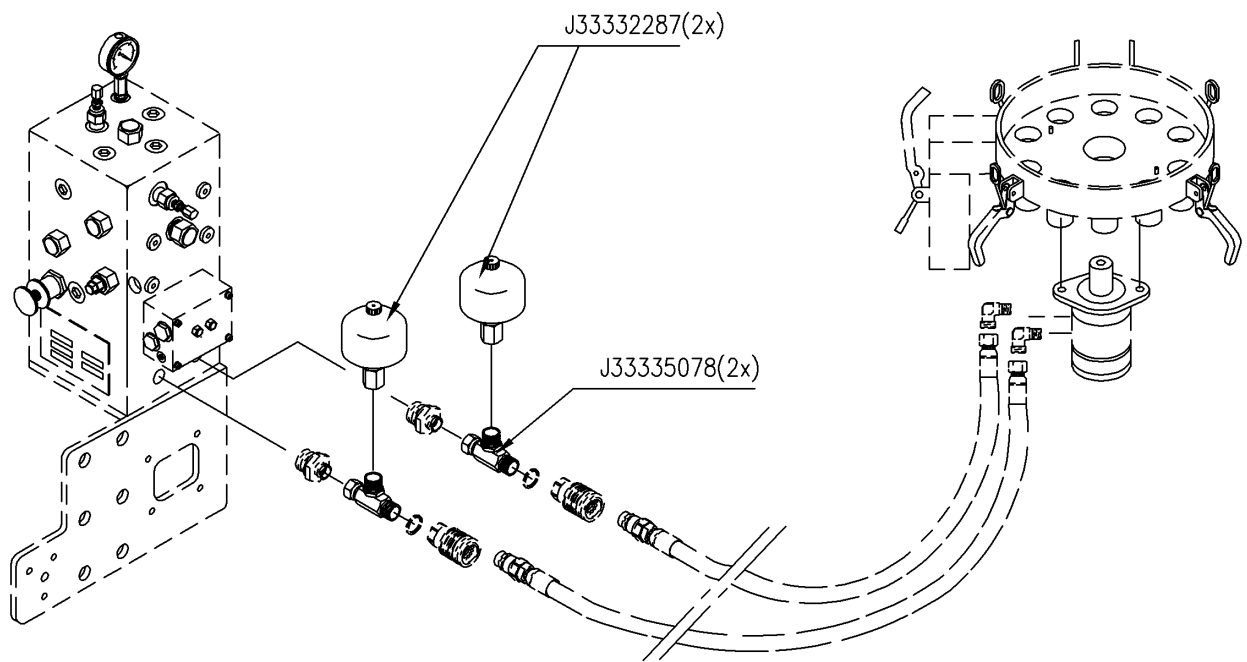

Parts schedule**20286/180****EUROLINER 18000TRS Murray NZ**

Assembly nr

76301501**AXES LINKAGE-INJ/BM**

Article	Specification	Quantity
J22220155	CLIPS COTTER D10	2
J17567133	COTTERED SPINDLE D25X92,5	2
J22220151	CLIPS COTTER D4.5	2
J17567132	PIN-LOCKED SPINDLE D28X155,5	2