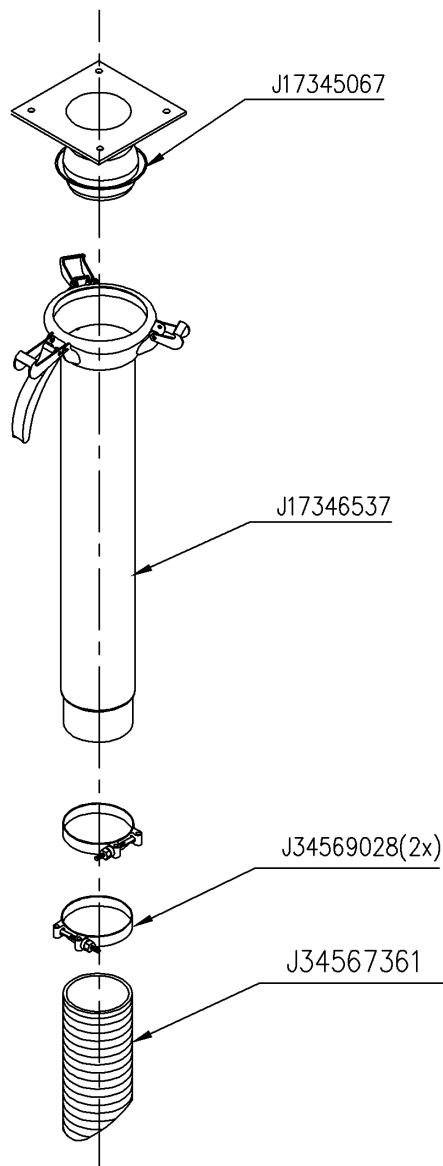

Parts schedule**20286/180****EUROLINER 18000TRS Murray NZ**

Assembly nr

71537589**DBL POST SWITCH IMP/OFF/IMP**

Article	Specification	Quantity
J12120509	Cap + seal	1
J11114056	TERMINAL TONGUE 6,3 BLUE	2
J12120468	ANTIVANDAL PUSH D.16MM	1
J11117134	WEIDMULLER NOZZLE 1.5 MM2	2
J11117313	...CABLE AVEC CONNECTEUR 0,8 M	2
J12120507	AUTOMATIC BIPOLAR SWITCH 100 MOMO 250	1