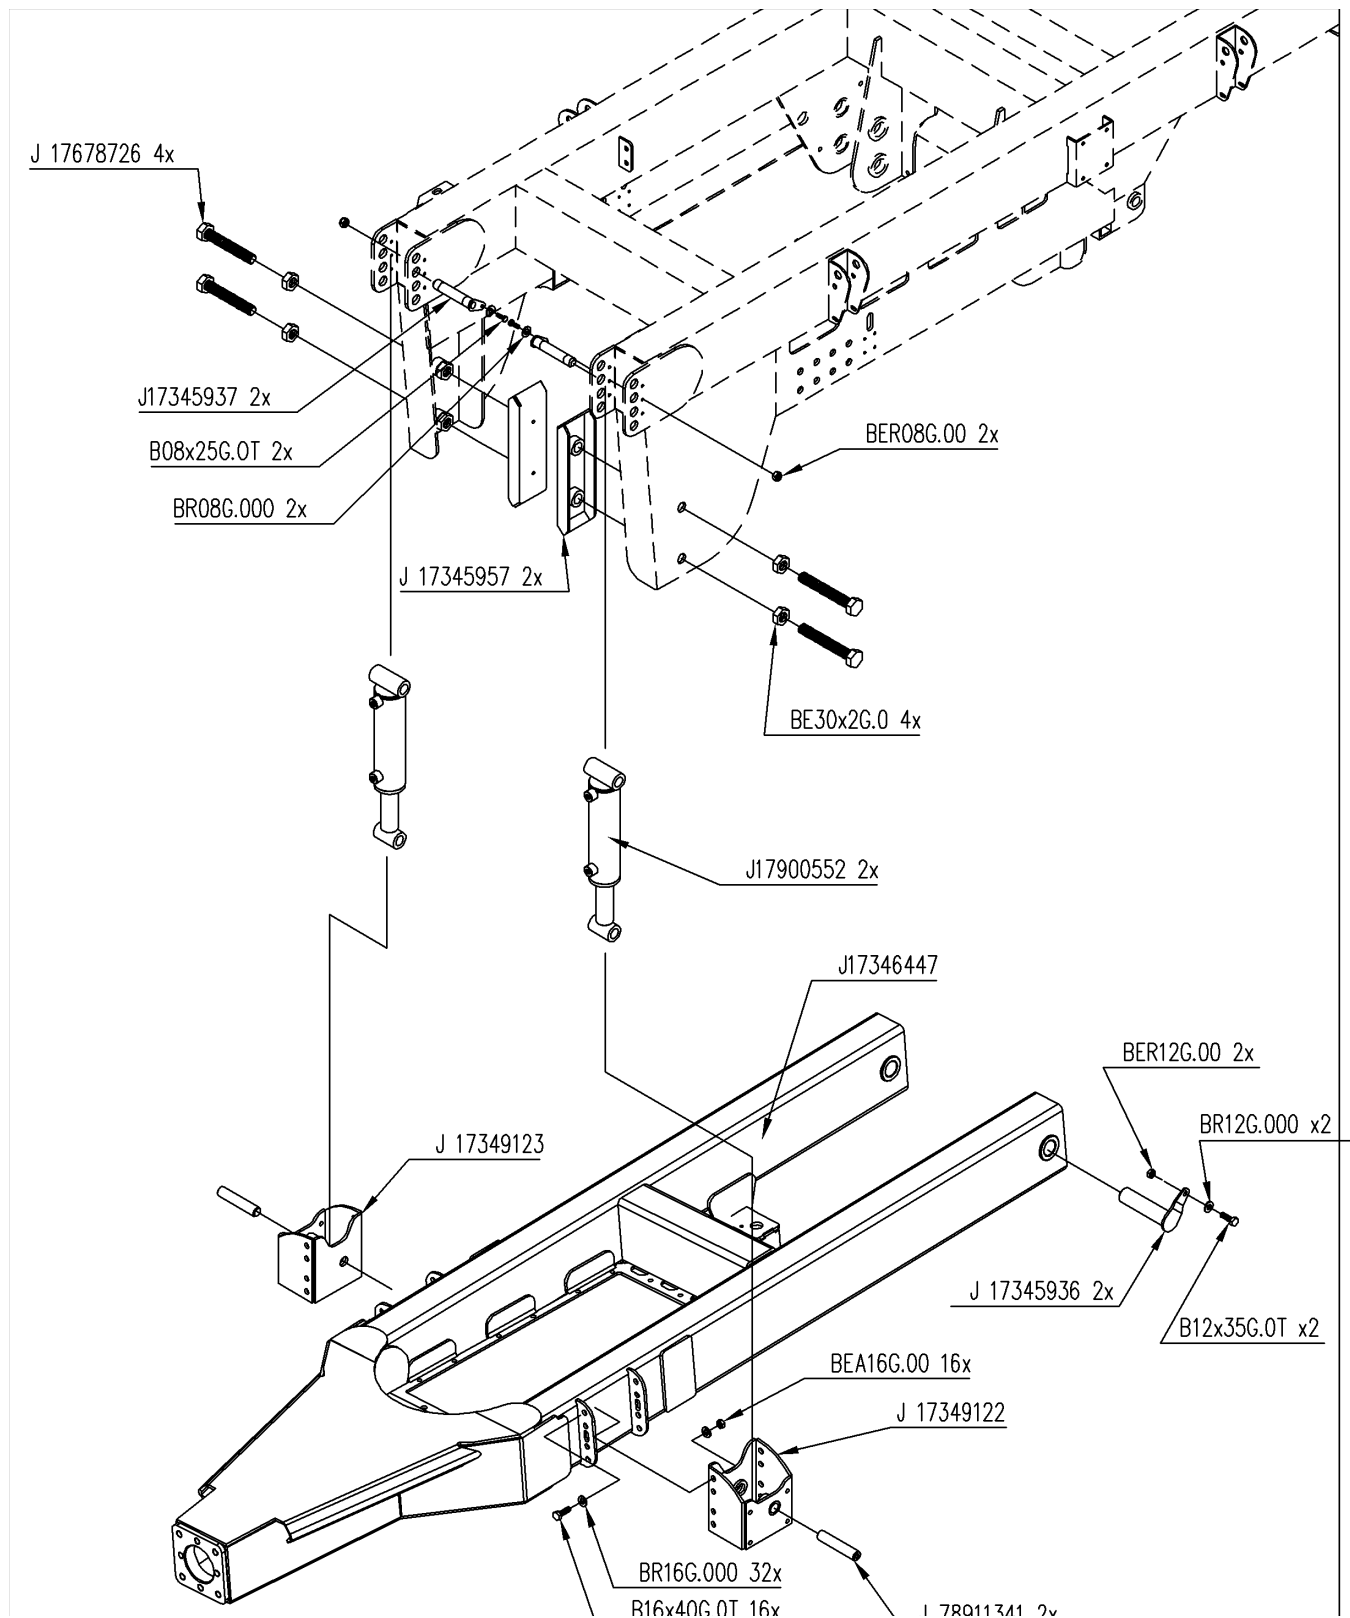

20286/180

EUROLINER 18000TRS Murray NZ

71547157

MTG DEICHSEL TRS TRM OHNE STAB

MTG DISSSEL TRS TRM Z TOPDRUK

MTJ LANZA TRS TRM SIN ESTABILIZAD

Ets **JOSKIN** S.A. Rue de Wergifosse,39 -B 4630 SOUMAGNE Belgium
© Tous droits réservés - Alle rechten voorbehouden - Alle Rechten vorbehalten - All rights reserved