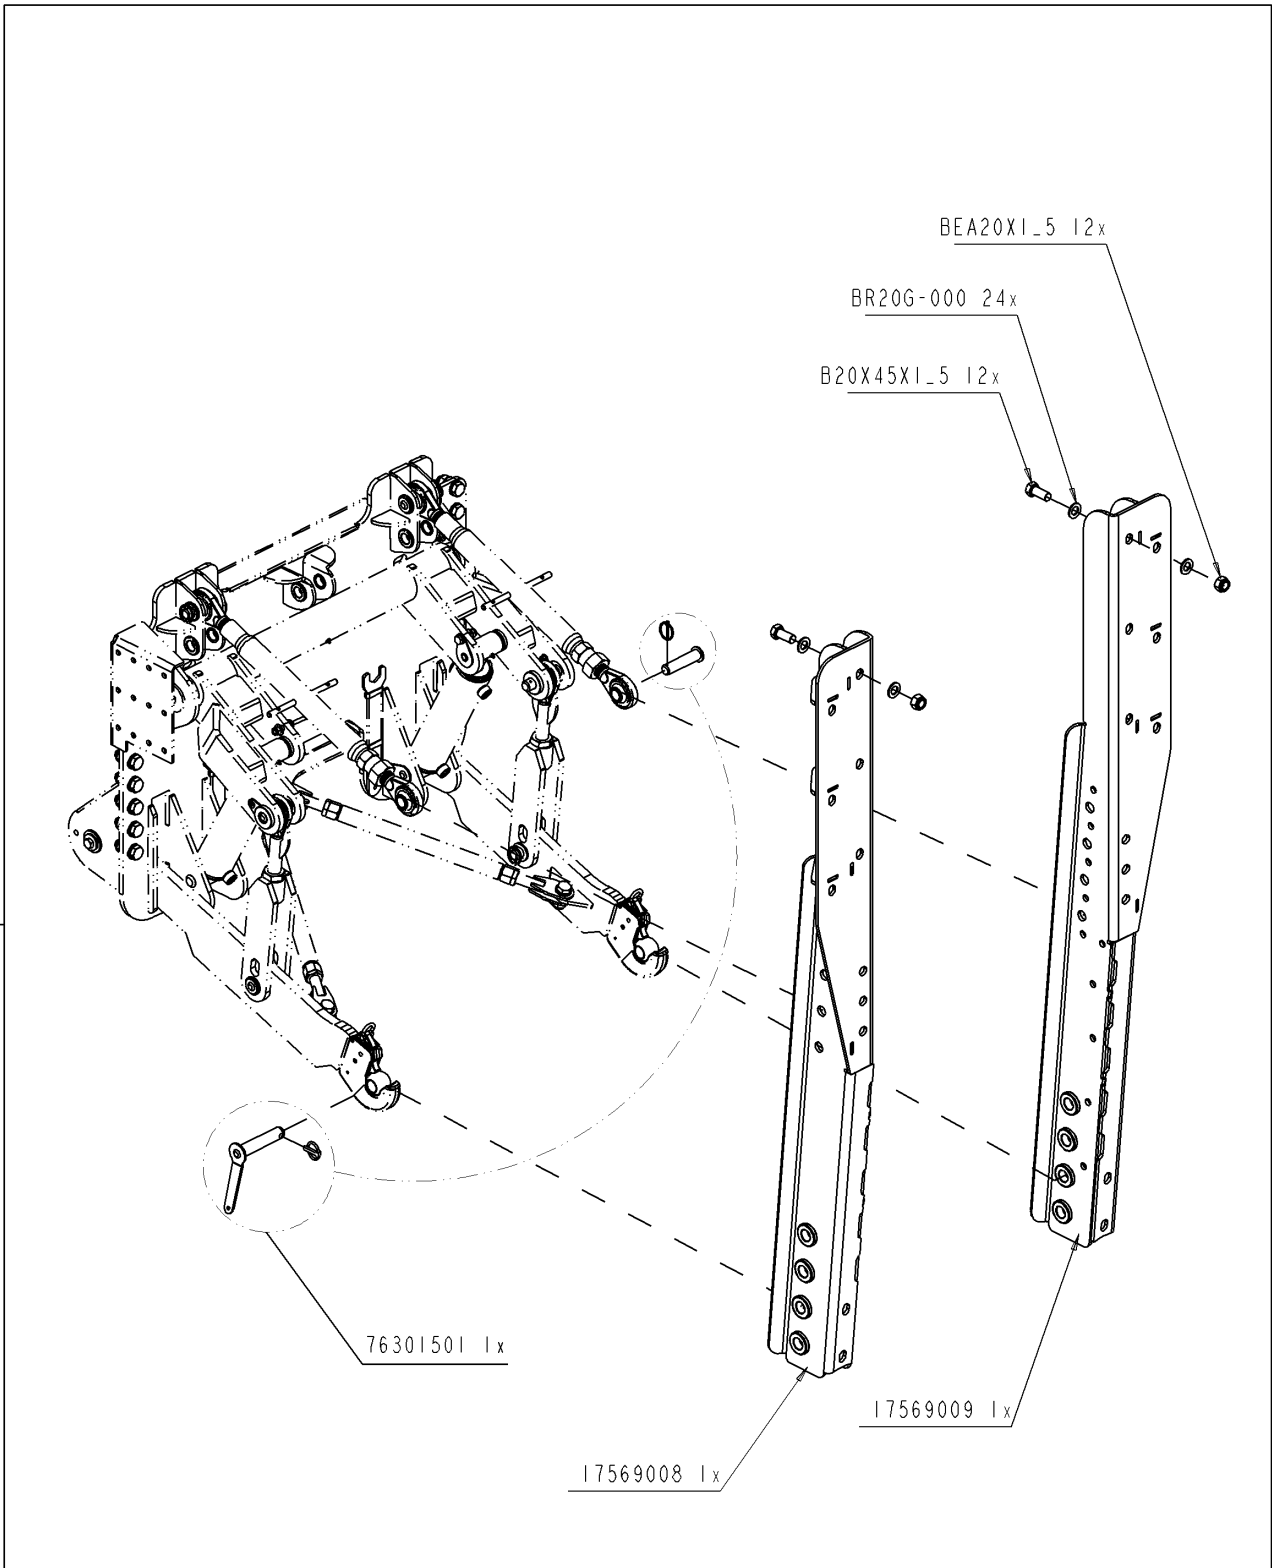

20286/180

EUROLINER 18000TRS Murray NZ

76401107

LINK PENDITWIST LINKAGE

LIAISON PENDITWIST RELEVAGE

VERBINDUNG PENDITWIST HUBVORR

VERBIND PENDITWIST HEF

Ets **JOSKIN** S.A. Rue de Wergifosse,39 -B 4630 SOUMAGNE Belgium
© Tous droits réservés - Alle rechten voorbehouden - Alle Rechten vorbehalten - All rights reserved