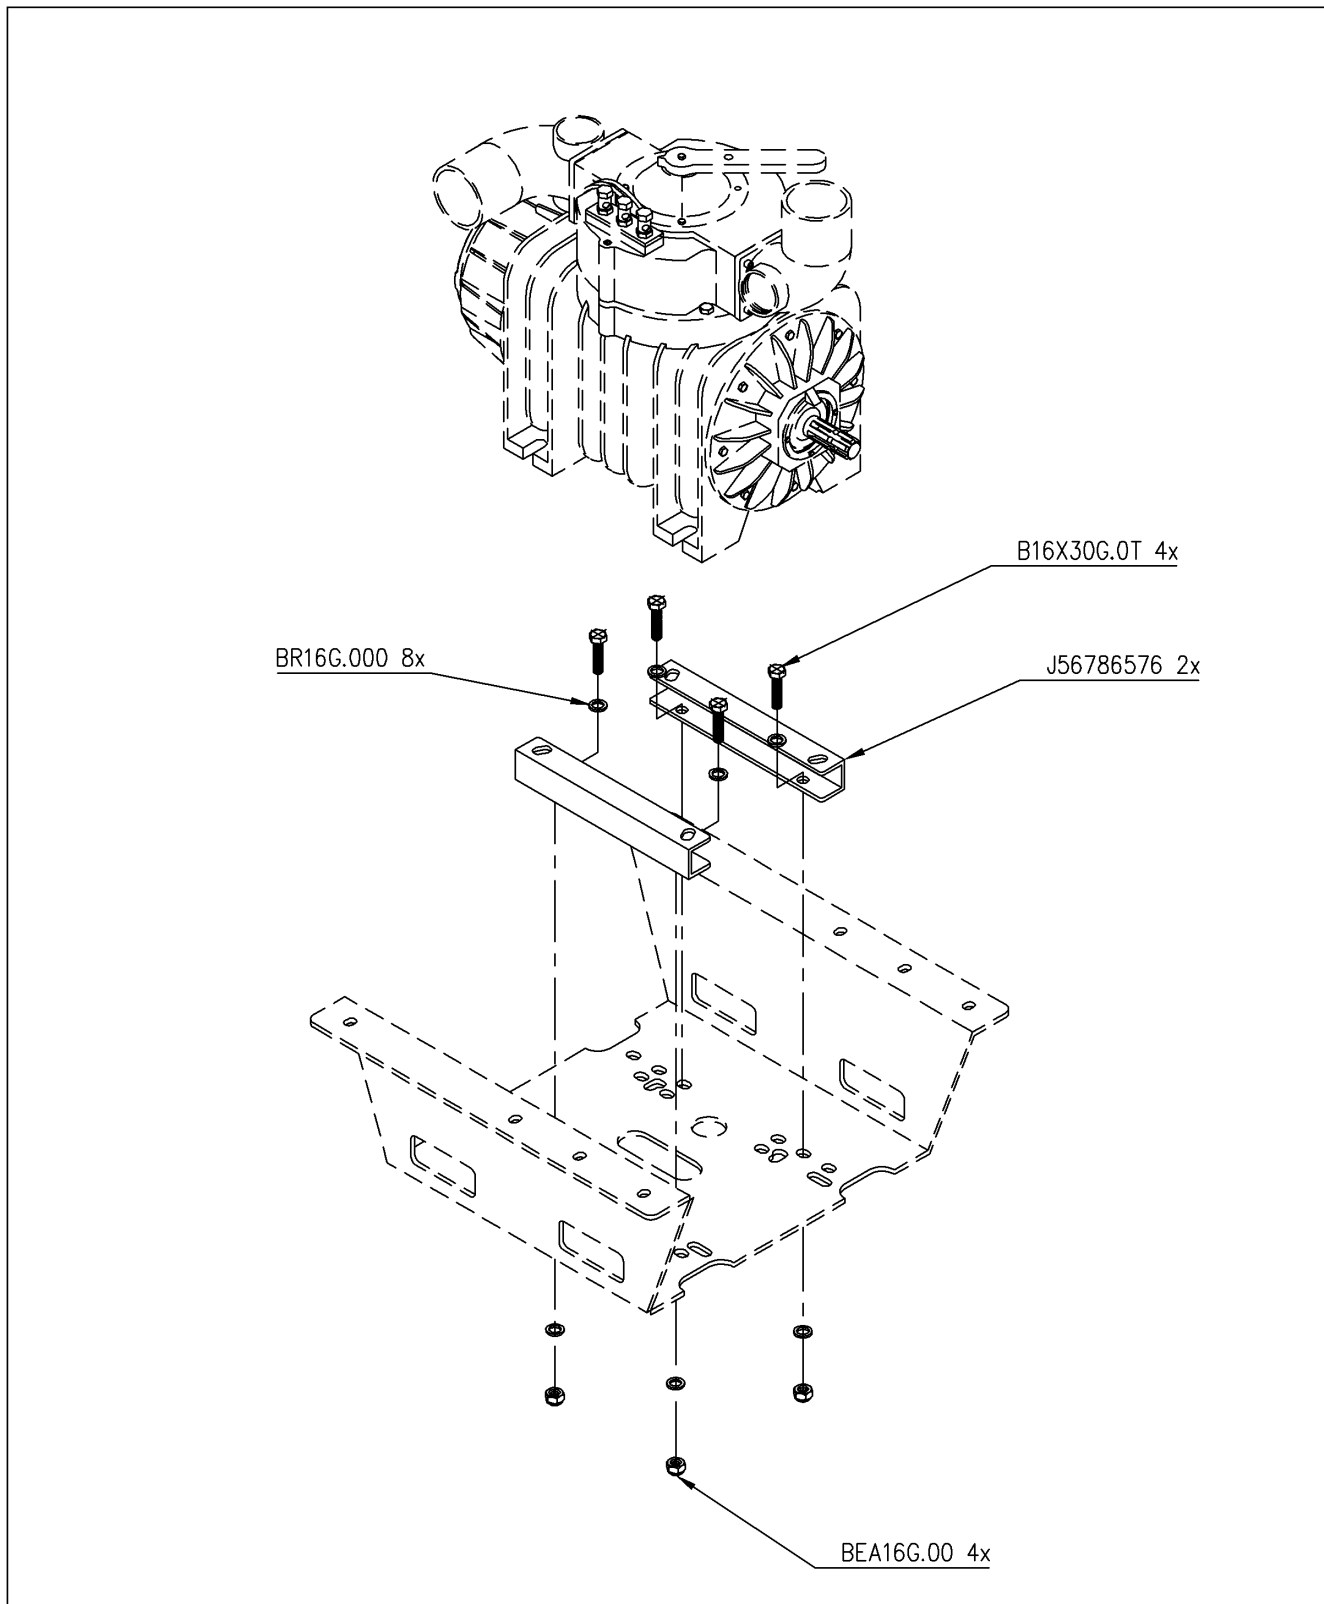

20286/180

EUROLINER 18000TRS Murray NZ

71412003

PUMP B&P SE/12D WITH AUTOMATIC LUBRICATION

POMPE JUROP PN 142 1000T

PUMPE B&P SE/12 MIT AUTOMATISCHER SCHMIERUNG

POMP B&P SE/12D MET AUTOMATISCHE SMERING