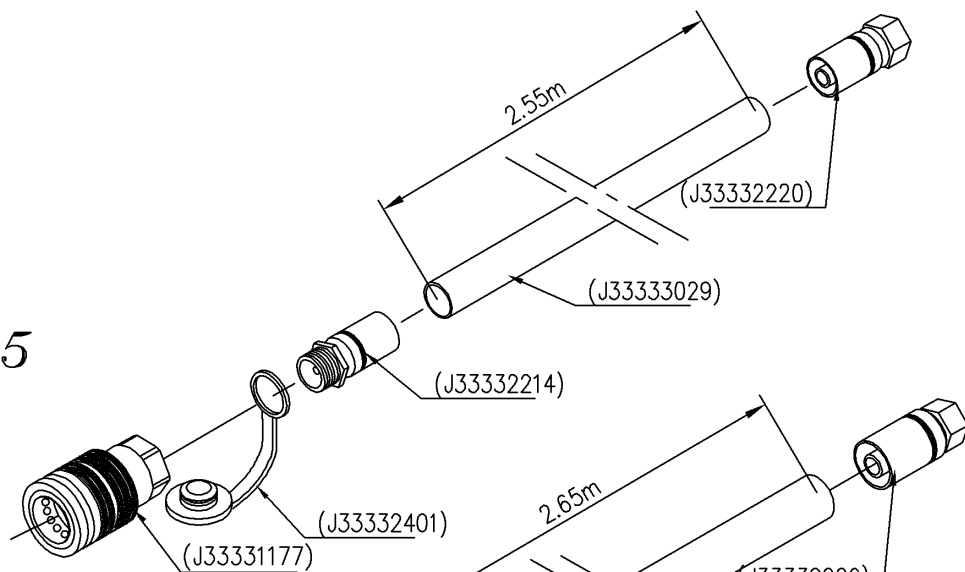

58150255

J58300265

J58300262

PATIN-4595/24GH PATIN 4595/24GH ALTHAUS CH

6060910520

KIT TUYAUX HYDRAULIQUES POUR REPARTITEUR

KIT TUYAUX HYDRAULIQUES POUR REPARTITEUR

SATZ HYDRAULISCHE SCHLeCHE F? VERTEILERKOPF

KIT HYDR.SLANG VERDELER 14B-20B-24B

Ets **JOSKIN** S.A. Rue de Wergifosse,39 -B 4630 SOUMAGNE Belgique
© Tous droits réservés - Alle rechten voorbehouden - Alle Rechten vorbehalten - All rights reserved