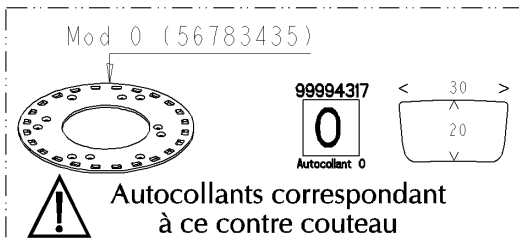

Autocollants communs

99998032 Pression maximum 180 bars
99994334 StickStoff 2000
99994655 Autocollant M
99998013 Pompe a graisse
99994676 Systeme brevete
Elements coupants Risques de cisaillement

1	12120285_172CM	1
2	17566016	1
3	17567272	1
4	22220442	1
5	33332088	2
6	33332152	1
7	33334008	1
8	34560271	1
9	55550034	1
10	55550038	1
11	56783188	1
12	56789384	1
13	56789464	1
14	56789622	1
15	56789675	1
16	56789732	6
17	56789734	1
18	60620022	10
19	60626414	1
20	77774014	7
21	77774015	7
22	0BA12X35TF6	6
23	0BE08G-000	14
24	0BRC08_400	3
25	B06X16G-0T	2
26	B08X25G-0T	1
27	B12X35G-0T	2
28	B12X55G-00	5
29	BA08X16TBG	14
30	BEA08G-00	4
31	BEA12G-00	9
32	BER06G-00	2
33	BR08G-000	2
34	BR12G-000	11
35	BRE08G-00	1
N°	N° Pieces	Qt.

PATIN-4595/24GH PATIN 4595/24GH ALTHAUS CH

6060620240+2		SCALPER 24B
		SCALPER 24B
		SCALPER 24B
		SCALPER 24B

Ets **JOSKIN** S.A. Rue de Wergifosse,39 -B 4630 SOUMAGNE Belgique
© Tous droits réservés - Alle rechten voorbehouden - Alle Rechten vorbehalten - All rights reserved