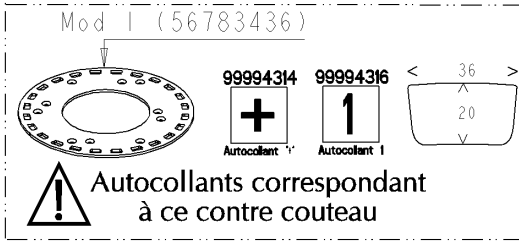

Autocollants communs

99998032 Pression maximum 180 bars
99994334 StickStoff 2000
99994655 Autocollant M
99998013 Pompe a graisse
99994676 Systeme brevete
Elements coupants Risques de cisaillement

1	12120285_172CM	1
2	17566016	1
3	17567272	1
4	22220442	1
5	33332088	2
6	33332152	1
7	33334008	1
8	34560271	1
9	55550034	1
10	55550038	1
11	56783188	1
12	56789384	1
13	56789464	1
14	56789622	1
15	56789675	1
16	56789732	6
17	56789734	1
18	60620022	10
19	60626414	1
20	77774014	7
21	77774015	7
22	0BA12X35TF6	6
23	0BE08G-000	14
24	0BRC08_400	3
25	B06X16G-0T	2
26	B08X25G-0T	1
27	B12X35G-0T	2
28	B12X55G-00	5
29	BA08X16TBG	14
30	BEA08G-00	4
31	BEA12G-00	9
32	BER06G-00	2
33	BR08G-000	2
34	BR12G-000	11
35	BRE08G-00	1
N°	N° Pieces	Qt.

PATIN-4595/24GH PATIN 4595/24GH ALTHAUS CH

6060620240+2		SCALPER 24B
		SCALPER 24B
		SCALPER 24B
		SCALPER 24B

Ets **JOSKIN** S.A. Rue de Wergifosse,39 -B 4630 SOUMAGNE Belgique
© Tous droits réservés - Alle rechten voorbehouden - Alle Rechten vorbehalten - All rights reserved