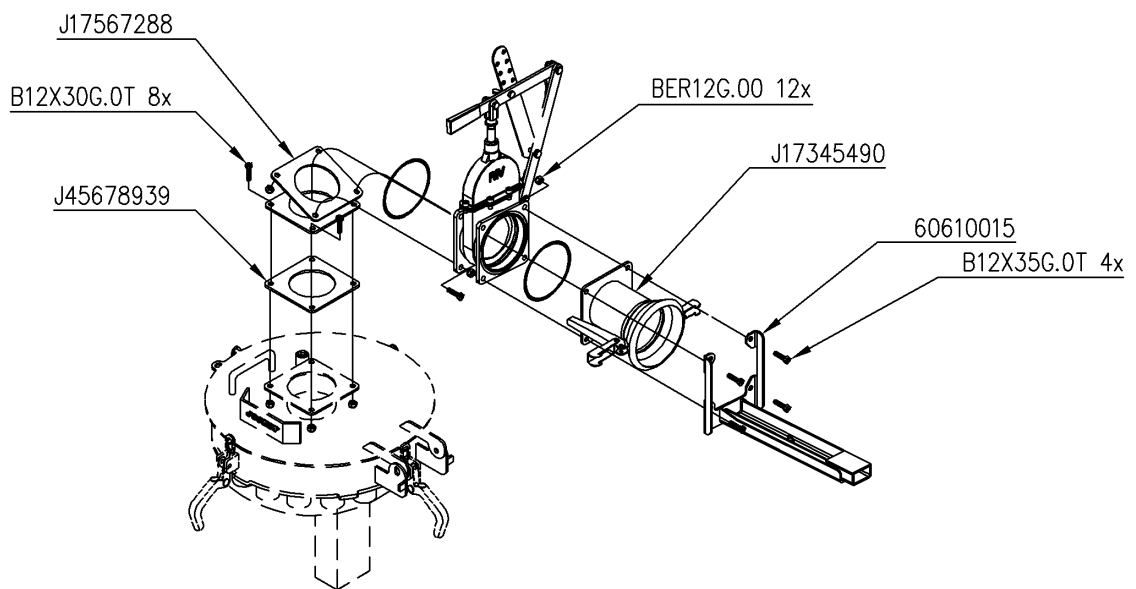

PATIN-4595/24GH PATIN 4595/24GH ALTHAUS CH

6060610017

MTG VANNE PIED REGLABLE