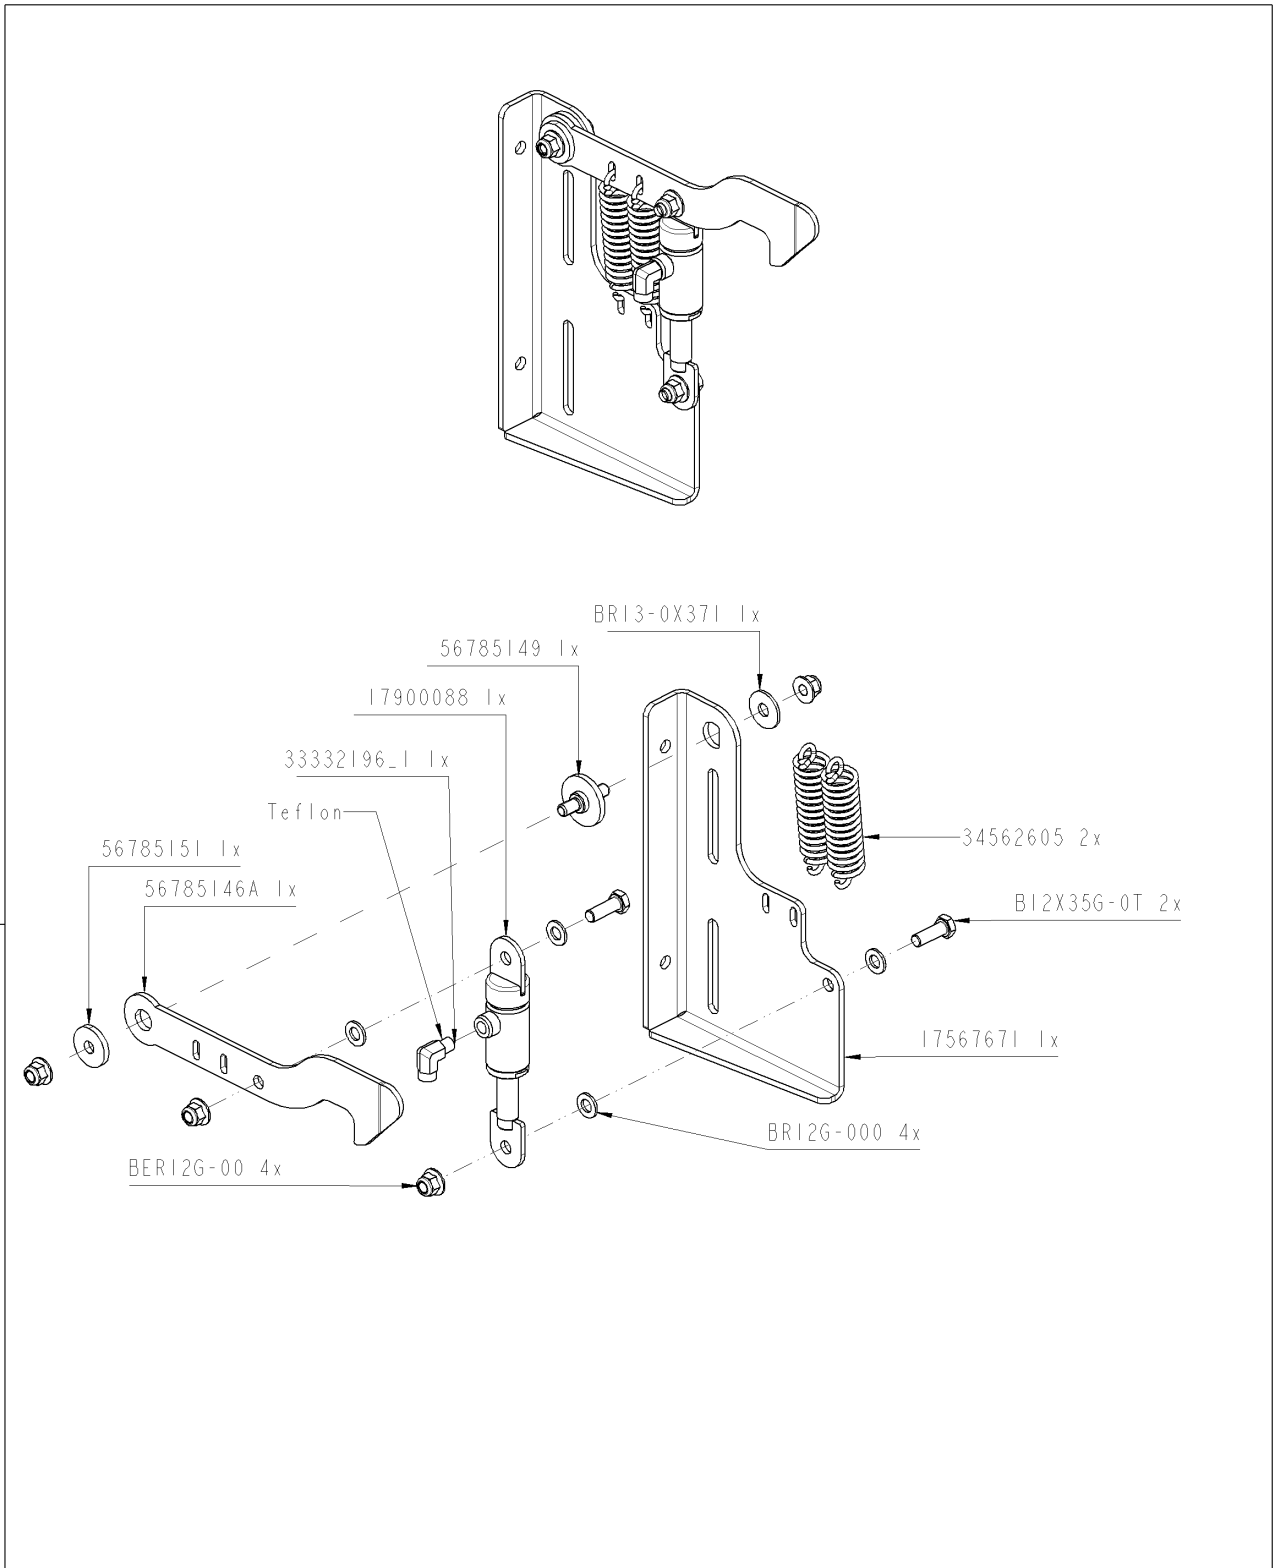

Nomenclature des composants**PATIN-4595/24 PATIN 4595/24GH ALTHAUS CH**Ensemble montage : **5057567382 SECURITE AUTO REPLIAGE RELEVAG**

Article	Description	Quantité
B12X35G.0T	VIS 12X35 DIN 933 ZINGUE FILET TOTAL	4
J57567387	SECURITE AUTO GAUCHE REPLIAGE	1
J60910100	SOUPAPE SECURITE AUTO RELEVAGE	1
J58020065	FLEXIBLE 3/8" 0m65 2220-2220	2
J57567386	SECURITE AUTO DROITE REPLIAGE	1
BR12G.000	RONDELLE 13X24X2.5 DIN125	4
BER12G.00	...ECROU M12 AUTOSERRANT DIN 6926	4
BER08G.00	...ECROU M8 AUTOSERRANT DIN 6926	2
B08X60G.0T	VIS 08X60 DIN 933 ZINGUE FILET TOTAL	2