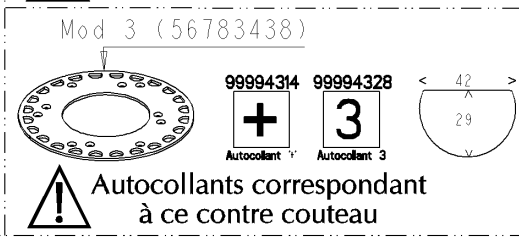

Autocollants communs

1	12120285_172CM	1
2	17566016	1
3	17567272	1
4	22220442	1
5	33332088	2
6	33332152	1
7	33334008	1
8	34560271	1
9	55550034	1
10	55550038	1
11	56783188	1
12	56789384	1
13	56789464	1
14	56789622	1
15	56789675	1
16	56789732	6
17	56789734	1
18	60620022	10
19	60626414	1
20	77774014	7
21	77774015	7
22	0BA12X35TF6	6
23	0BE08G-000	14
24	0BRC08_400	3
25	B06X16G-0T	2
26	B08X25G-0T	1
27	B12X35G-0T	2
28	B12X55G-00	5
29	BA08X16TBG	14
30	BEA08G-00	4
31	BEA12G-00	9
32	BER06G-00	2
33	BR08G-000	2
34	BR12G-000	11
35	BRE08G-00	1
N°	N° Pieces	Qt.

PATIN-4595/24GH PATIN 4595/24GH ALTHAUS CH

6060620240

REPARTITEUR GALVA 24 SORTIES 1"1/2 Ø565
SCALPER 24B
SCALPER 24B
SCALPER 24B GEGALVANISEERD