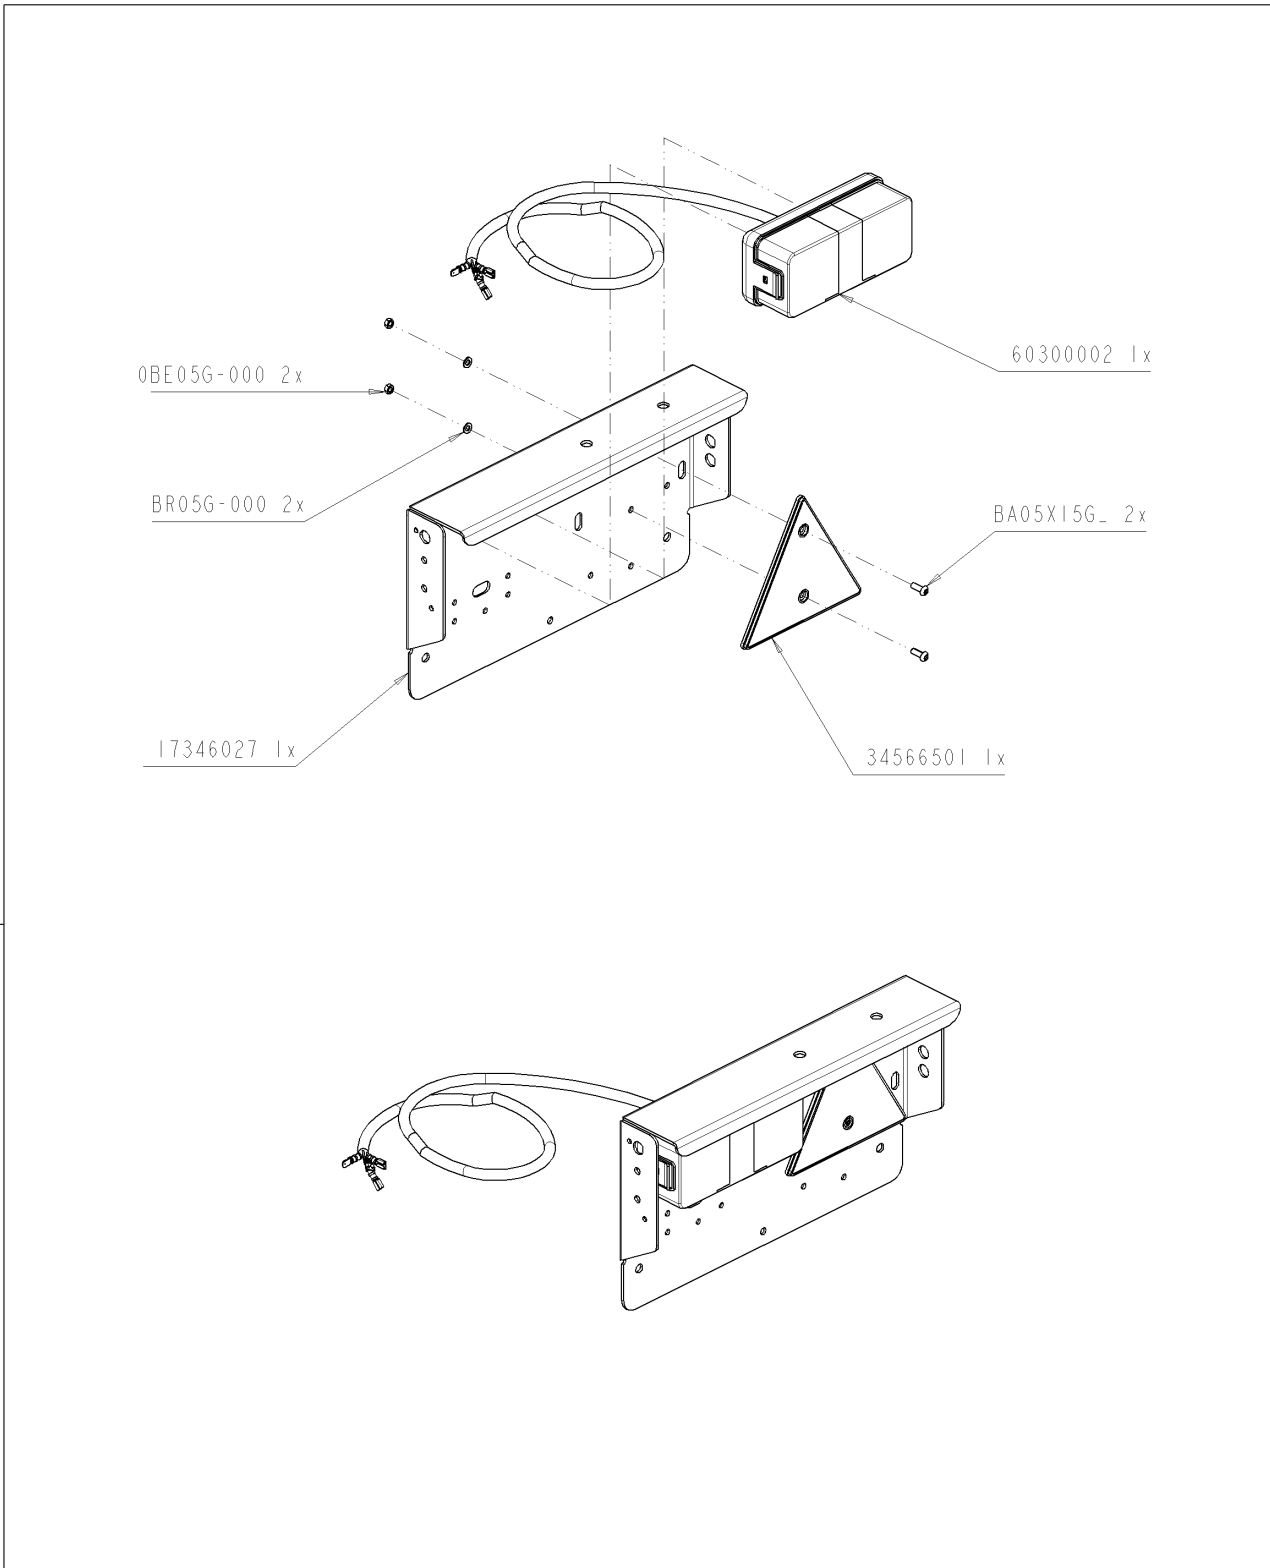

PATIN-4595/24GH PATIN 4595/24GH ALTHAUS CH

6060900322

PRE-MTG ECLAIRAGE GA 2M30 STD

Ets **JOSKIN** S.A. Rue de Wergifosse,39 -B 4630 SOUMAGNE Belgique
© Tous droits réservés - Alle rechten voorbehouden - Alle Rechten vorbehalten - All rights reserved