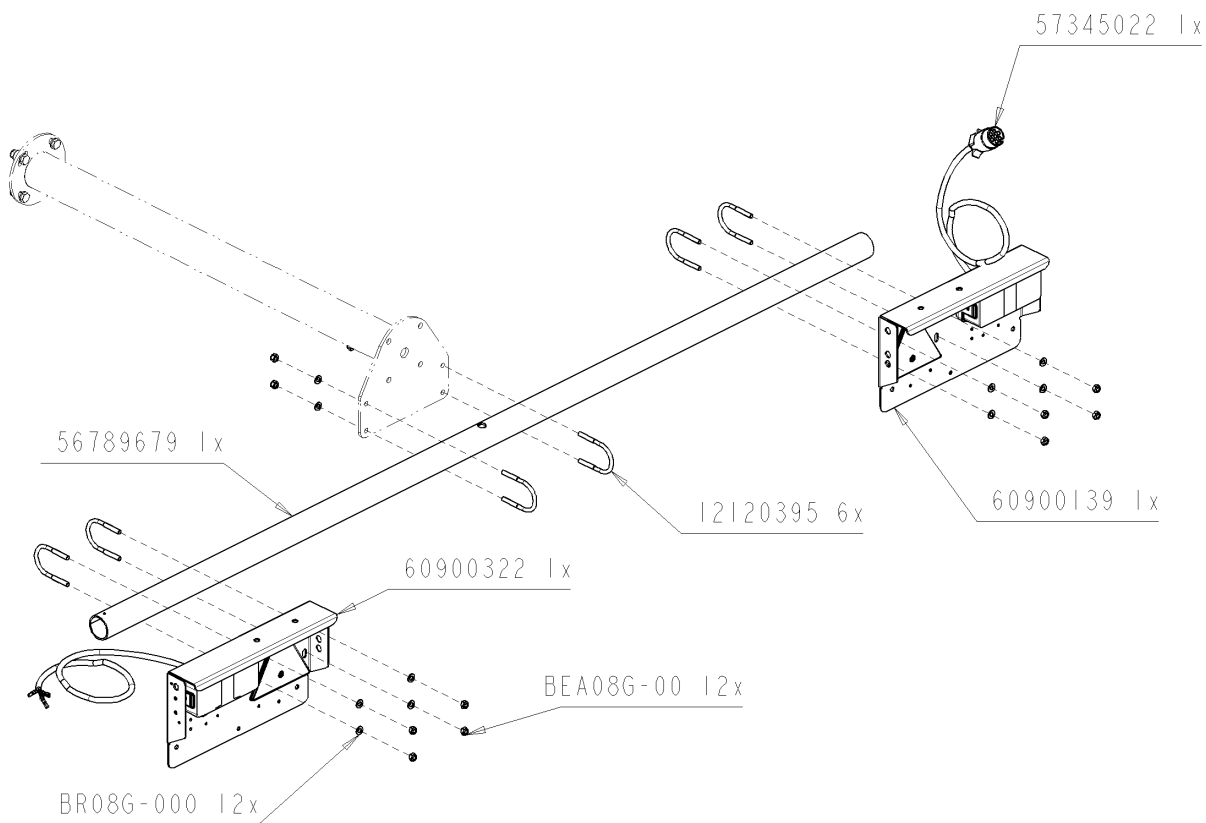

PATIN-4595/24GH PATIN 4595/24GH ALTHAUS CH

76507005

ECLAIRAGE WIDE-ACTION+SOLODISC

LIGHTING WIDE-ACTION+SOLODISC

BELEUCHTUNG WIDE-ACTION+SOLODISC

VERLICHTING WIDE-ACTION+SOLODISC

Ets **JOSKIN** S.A. Rue de Wergifosse,39 -B 4630 SOUMAGNE Belgique

© Tous droits réservés - Alle rechten voorbehouden - Alle Rechten vorbehalten - All rights reserved