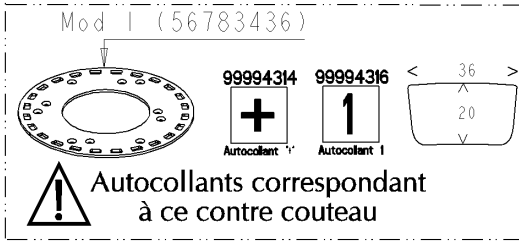

Autocollants communs

1	12120285_172CM	1
2	17566016	1
3	17567272	1
4	22220442	1
5	33332088	2
6	33332152	1
7	33334008	1
8	34560271	1
9	55550034	1
10	55550038	1
11	56783188	1
12	56789384	1
13	56789464	1
14	56789622	1
15	56789675	1
16	56789732	6
17	56789734	1
18	60620022	10
19	60626414	1
20	77774014	7
21	77774015	7
22	0BA12X35TF6	6
23	0BE08G-000	14
24	0BRC08_400	3
25	B06X16G-0T	2
26	B08X25G-0T	1
27	B12X35G-0T	2
28	B12X55G-00	5
29	BA08X16TBG	14
30	BEA08G-00	4
31	BEA12G-00	9
32	BER06G-00	2
33	BR08G-000	2
34	BR12G-000	11
35	BRE08G-00	1
N°	N° Pieces	Qt.

PATIN-4595/24GH PATIN 4595/24GH ALTHAUS CH

6060620240

REPARTITEUR GALVA 24 SORTIES 1"1/2 Ø565
SCALPER 24B
SCALPER 24B
SCALPER 24B GEGALVANISEERD