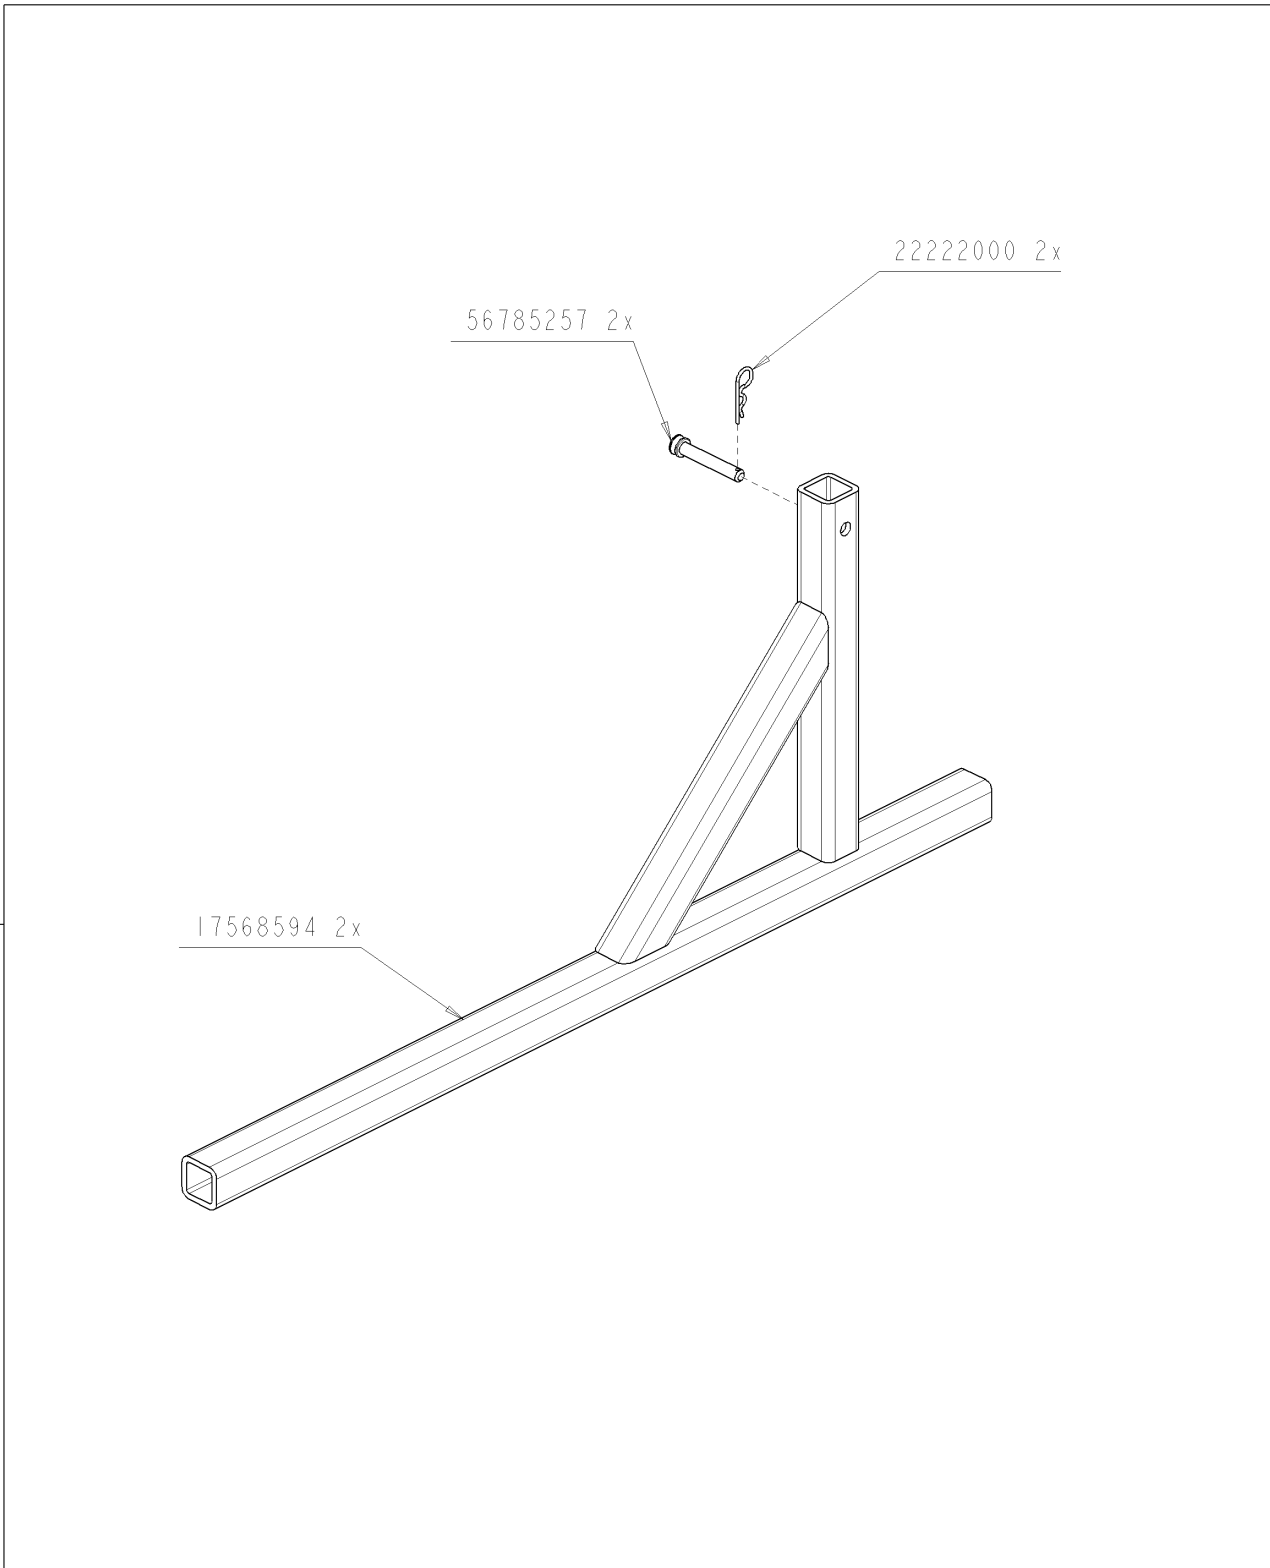

PATIN-4595/24GH PATIN 4595/24GH ALTHAUS CH
76501204 PIED DECROCHAGE INJ 20-32

Ets **JOSKIN** S.A. Rue de Wergifosse,39 -B 4630 SOUMAGNE Belgique
© Tous droits réservés - Alle rechten voorbehouden - Alle Rechten vorbehalten - All rights reserved