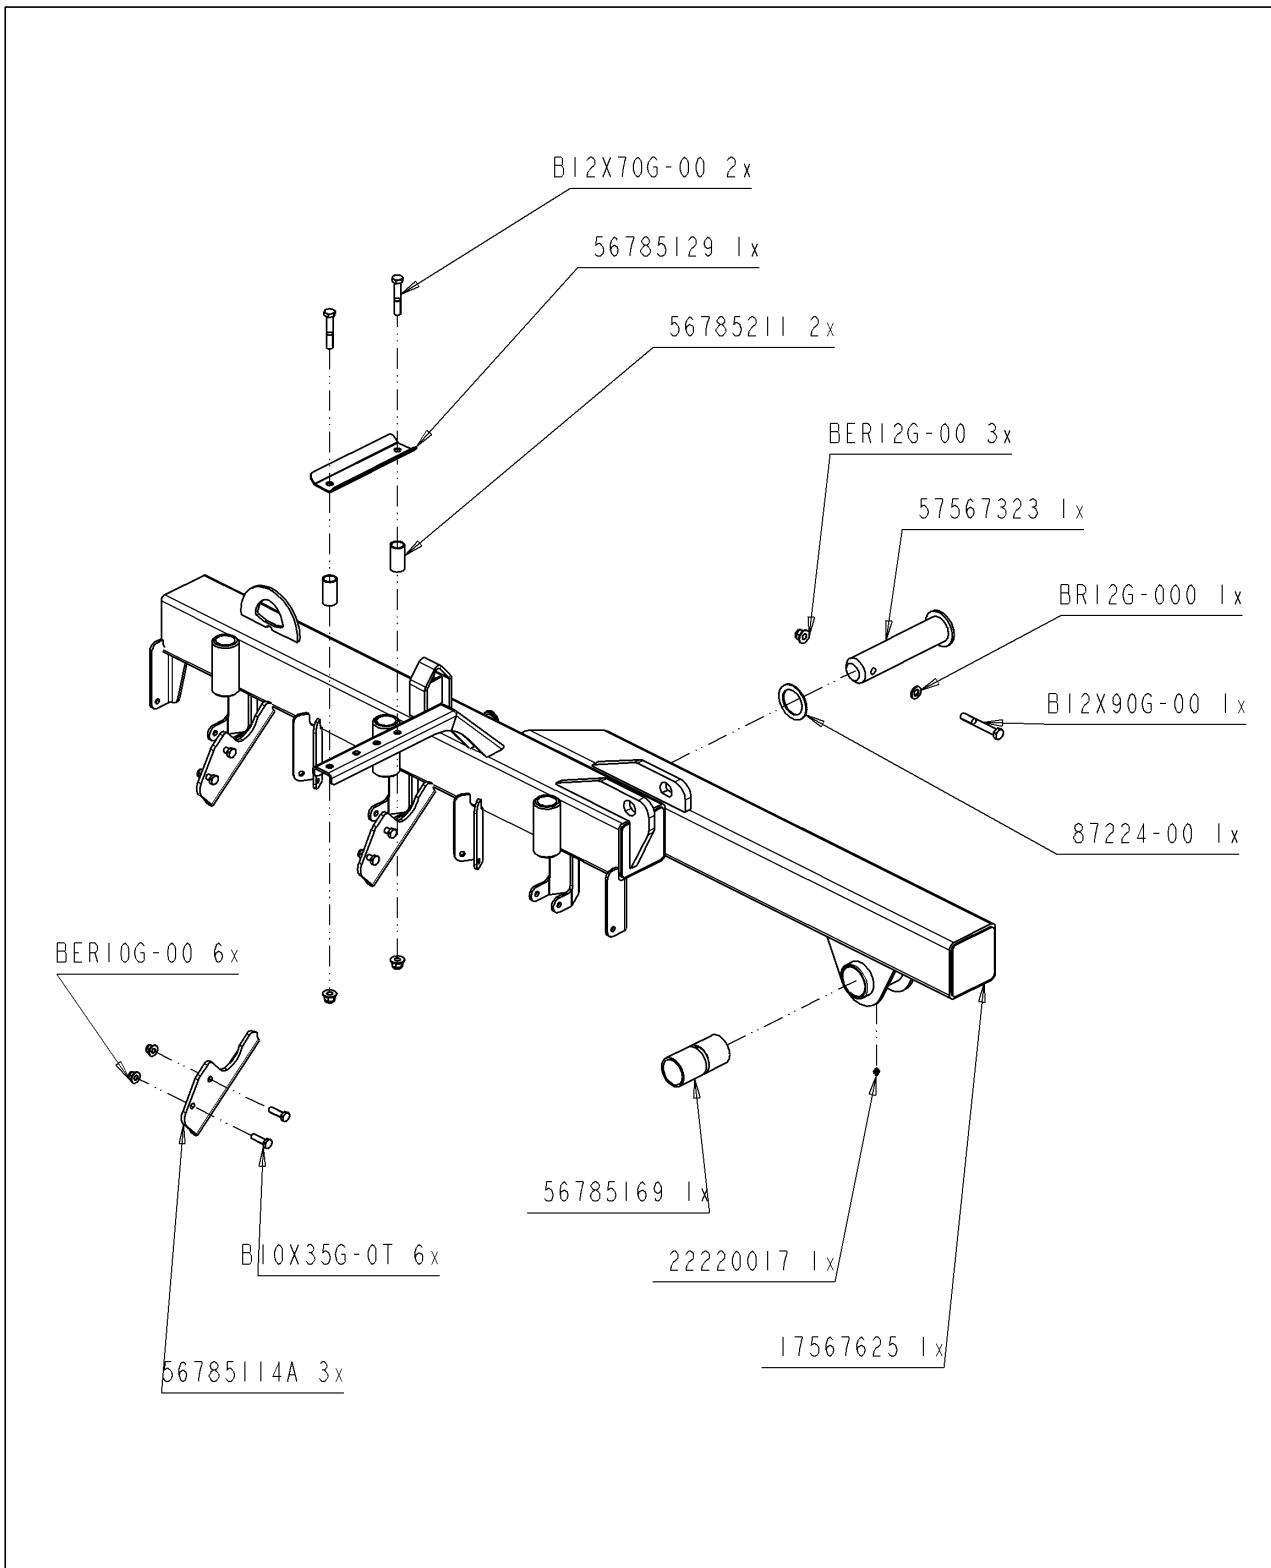

PATIN-4595/24GH PATIN 4595/24GH ALTHAUS CH

5057567339

ALLONGE 6G GAUCHE INJ PATIN

EXTENS 6S LEFT SLIP INJ

VERL 6R LINKS INJ KUFE

VERLENG 6G LINKS INJ VOET

Ets **JOSKIN** S.A. Rue de Wergifosse,39 -B 4630 SOUMAGNE Belgique
© Tous droits réservés - Alle rechten voorbehouden - Alle Rechten vorbehalten - All rights reserved