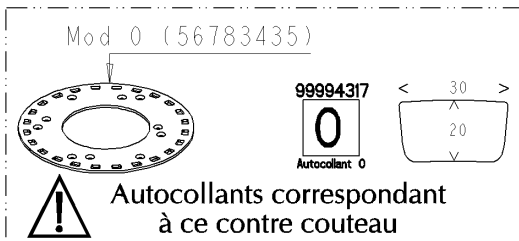

Autocollants communs

1	12120285_172CM	1
2	17566016	1
3	17567272	1
4	22220442	1
5	33332088	2
6	33332152	1
7	33334008	1
8	34560271	1
9	55550034	1
10	55550038	1
11	56783188	1
12	56789384	1
13	56789464	1
14	56789622	1
15	56789675	1
16	56789732	6
17	56789734	1
18	60620022	10
19	60626414	1
20	77774014	7
21	77774015	7
22	0BA12X35TF6	6
23	0BE08G-000	14
24	0BRC08_400	3
25	B06X16G-0T	2
26	B08X25G-0T	1
27	B12X35G-0T	2
28	B12X55G-00	5
29	BA08X16TBG	14
30	BEA08G-00	4
31	BEA12G-00	9
32	BER06G-00	2
33	BR08G-000	2
34	BR12G-000	11
35	BRE08G-00	1
N°	N° Pieces	Qt.

PATIN-4595/24GH PATIN 4595/24GH ALTHAUS CH

6060620240

REPARTITEUR GALVA 24 SORTIES 1"1/2 Ø565
SCALPER 24B
SCALPER 24B
SCALPER 24B GEGALVANISEERD