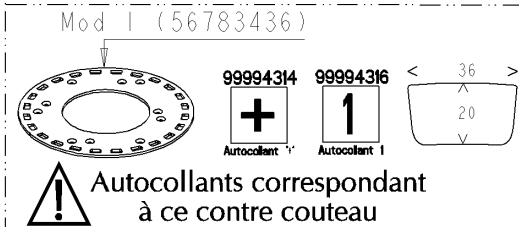

Autocollants communs

99998032: Pression maximum 180 bars
StickStoff 2000
99994334: Autocollant M
99994655: Pompe a graisse
99998013: Elements coupants Risques de cisaillement
99994676: Systeme brevete

1	12120285_172CM	1
2	17566016	1
3	17567272	1
4	22220442	1
5	33332088	2
6	33332152	1
7	33334008	1
8	34560271	1
9	55550034	1
10	55550038	1
11	56783188	1
12	56789384	1
13	56789464	1
14	56789622	1
15	56789675	1
16	56789732	6
17	56789734	1
18	60620022	10
19	60626414	1
20	77774014	7
21	77774015	7
22	0BA12X35TF6	6
23	0BE08G-000	14
24	0BRC08_400	3
25	B06X16G-0T	2
26	B08X25G-0T	1
27	B12X35G-0T	2
28	B12X55G-00	5
29	BA08X16TBG	14
30	BEA08G-00	4
31	BEA12G-00	9
32	BER06G-00	2
33	BR08G-000	2
34	BR12G-000	11
35	BRE08G-00	1
N°	N° Pieces	Qt.

PATIN-4595/24GH PATIN 4595/24GH ALTHAUS CH

6060620240+3		SCALPER 24B
		SCALPER 24B
		SCALPER 24B
		SCALPER 24B