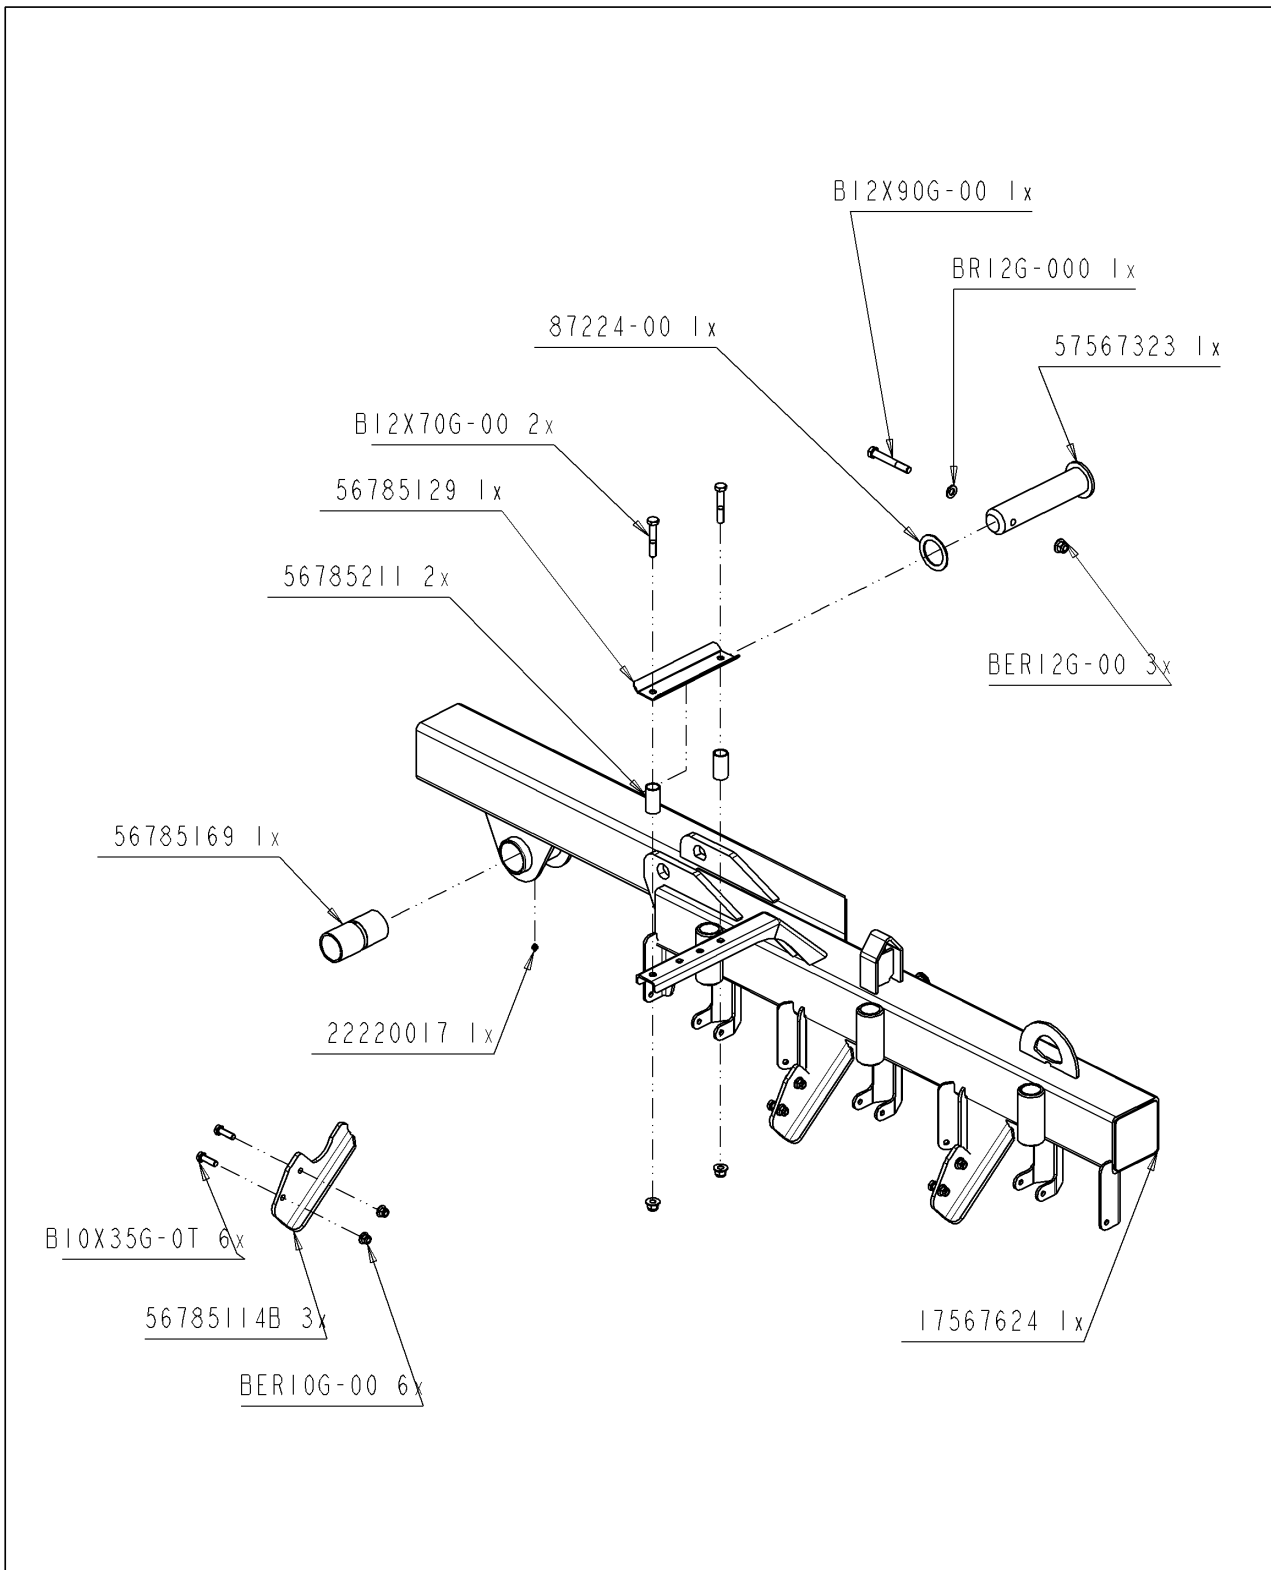

PATIN-4595/24GH PATIN 4595/24GH ALTHAUS CH

5057567336

ALLONGE 6G DROITE INJ PATIN

EXTENS 6S RIGHT SLIP INJ

VERL 6R RECHTS INJ KUFE

VERLENG 6G RECHTS INJ VOET

Ets **JOSKIN** S.A. Rue de Wergifosse,39 -B 4630 SOUMAGNE Belgique
© Tous droits réservés - Alle rechten voorbehouden - Alle Rechten vorbehalten - All rights reserved