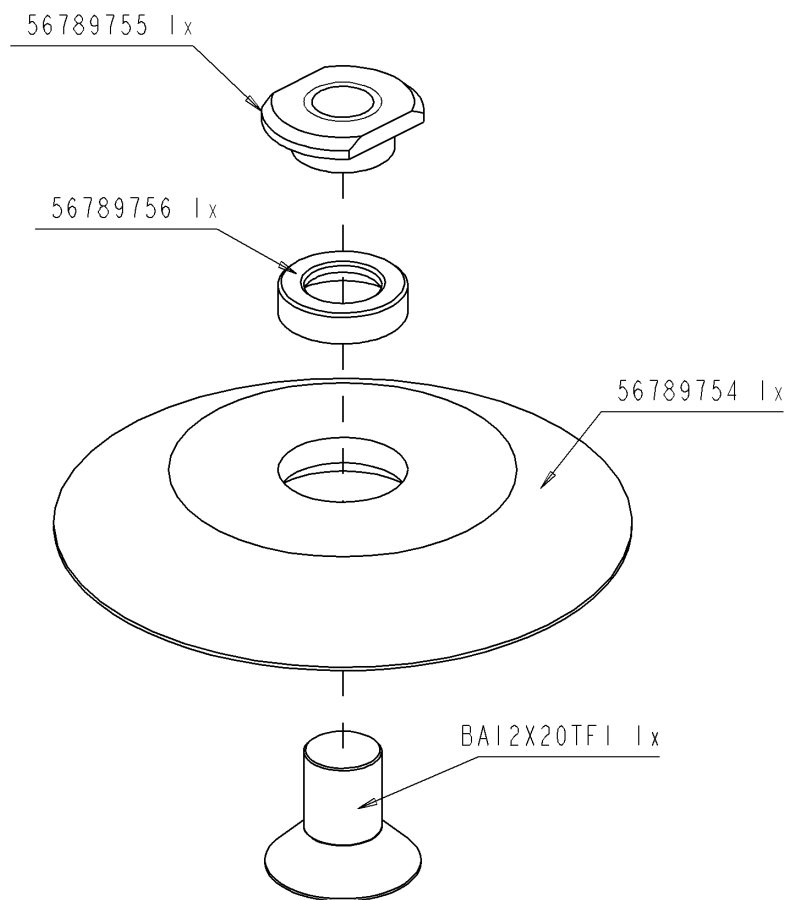

DEGRAISSER BOULONS ET
ECROUS AVANT DE COLLER

ODTLUSCIC SRUBY I
NAKRETKI PRZED KLEJENIEM

COLLER A LA LOCTITE
542 ROUGE

KLEIC KLEJ "LOCTITE"
NUMER 542 CZERWONY

PATIN-4595/24GH PATIN 4595/24GH ALTHAUS CH

6060620022

MTG COUPEAU REPARTITEUR FRAISE

MTG MESSER VERTEILERK FReE

MTG MES SNIJVERDELER FREES

MTJ CUCHILLO REPARTIDOR FRES

Ets **JOSKIN** S.A. Rue de Wergifosse,39 -B 4630 SOUMAGNE Belgique
© Tous droits réservés - Alle rechten voorbehouden - Alle Rechten vorbehalten - All rights reserved