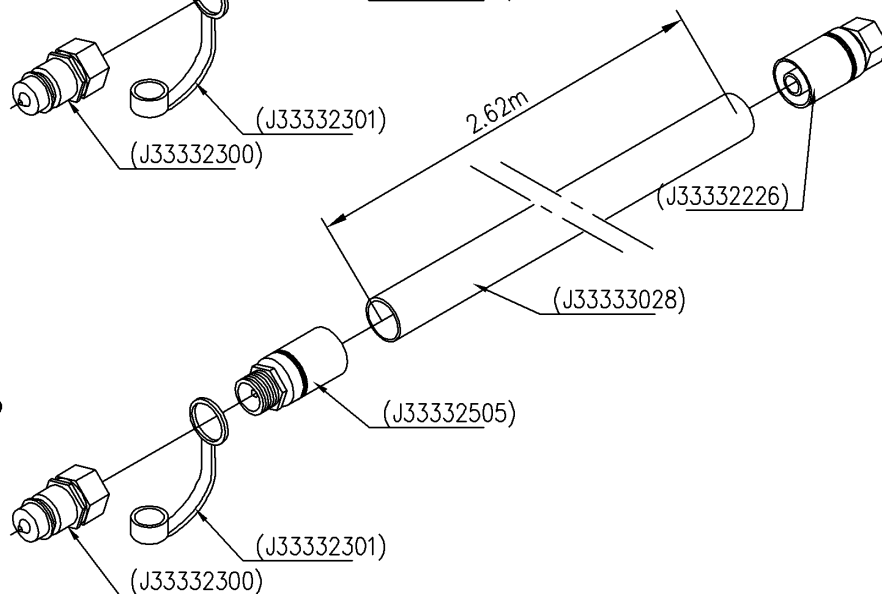

58150255

J58300265

J58300262

PATIN-4595/24GH PATIN 4595/24GH ALTHAUS CH

6060910520

KIT TUYAUX HYDRAULIQUES POUR REPARTITEUR

KIT TUYAUX HYDRAULIQUES POUR REPARTITEUR

SATZ HYDRAULISCHE SCHLeCHE F? VERTEILERKOPF

KIT HYDR.SLANG VERDELER 14B-20B-24B

Ets **JOSKIN** S.A. Rue de Wergifosse,39 -B 4630 SOUMAGNE Belgique
© Tous droits réservés - Alle rechten voorbehouden - Alle Rechten vorbehalten - All rights reserved