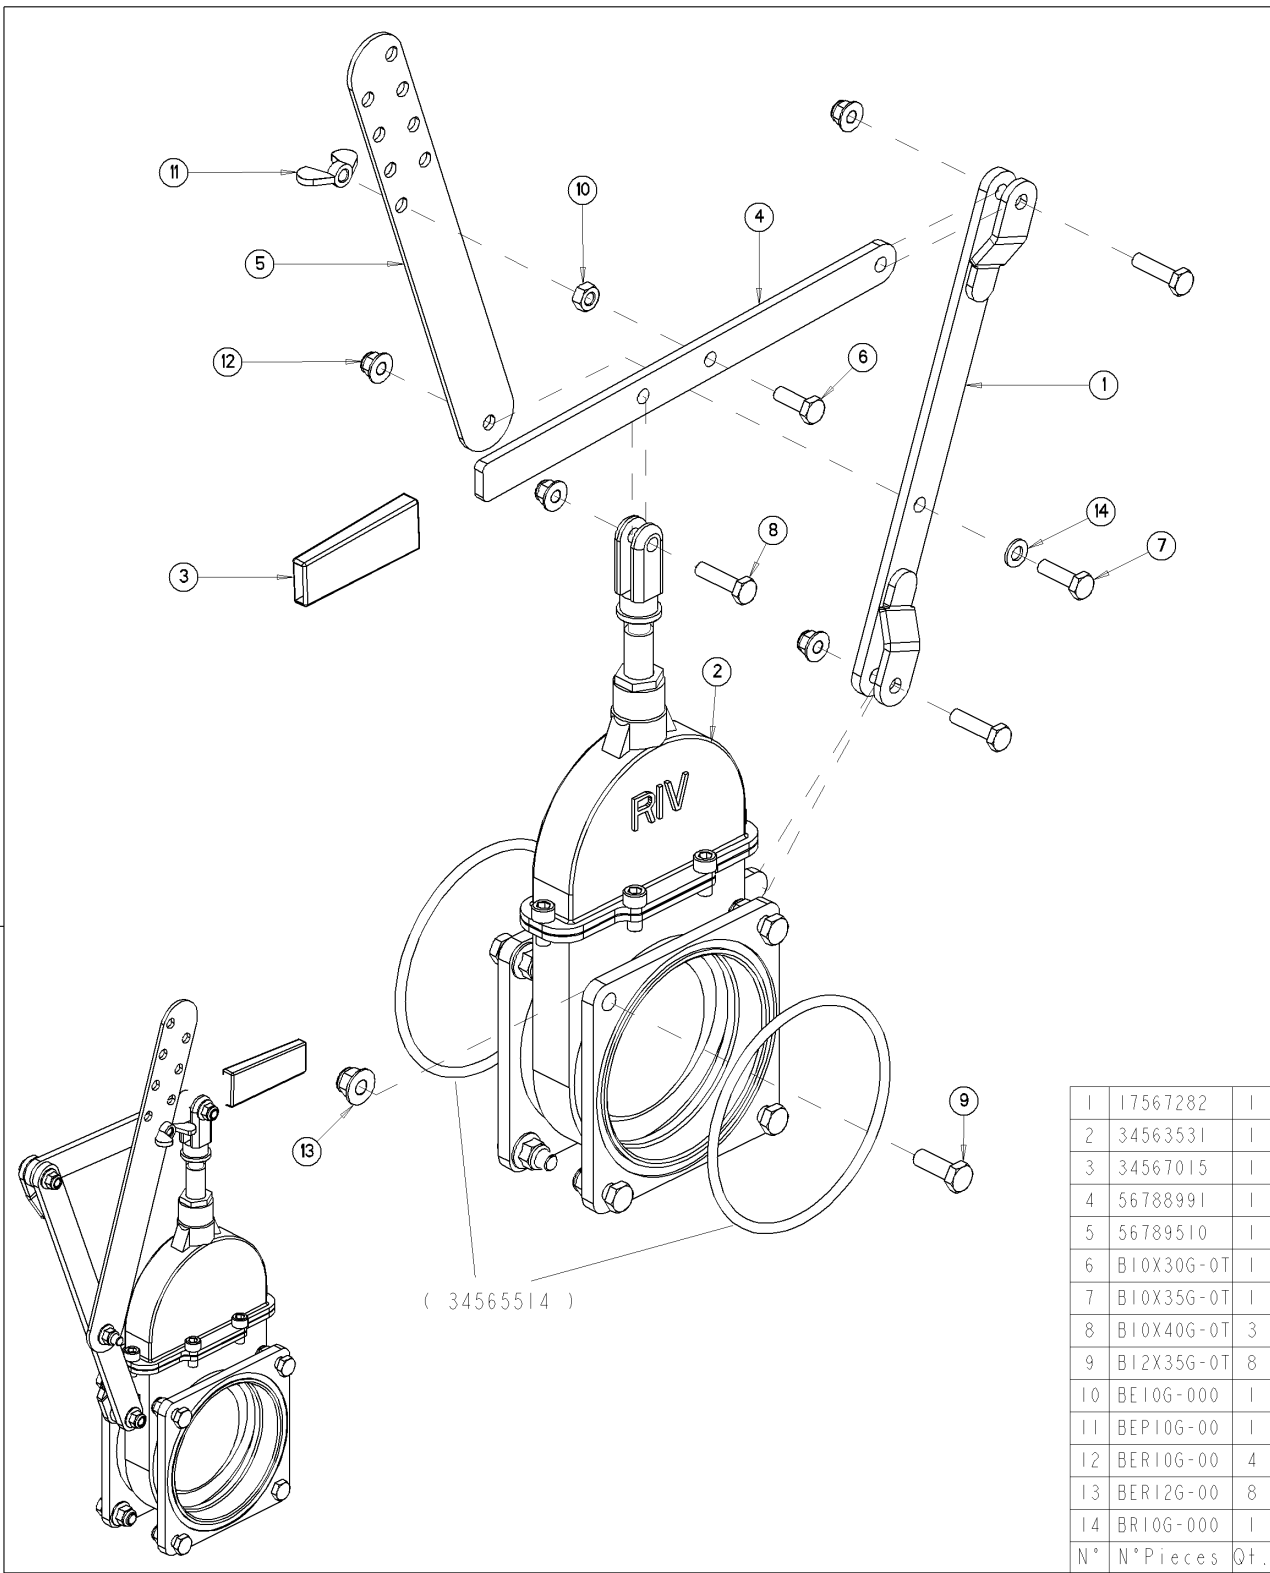

Nomenclature des composants**PATIN-4595/24 PATIN 4595/24GH ALTHAUS CH**Ensemble montage : **6060600005 SUPPORT GOULOTTE + BUSETTE**

Article	Description	Quantité
J11113059	COLLIER 40-60	1
J12120536	BUSETTE INJ PATIN	1
J17567611	SUPPORT GOULOTTE PINCE INJ PAT	1