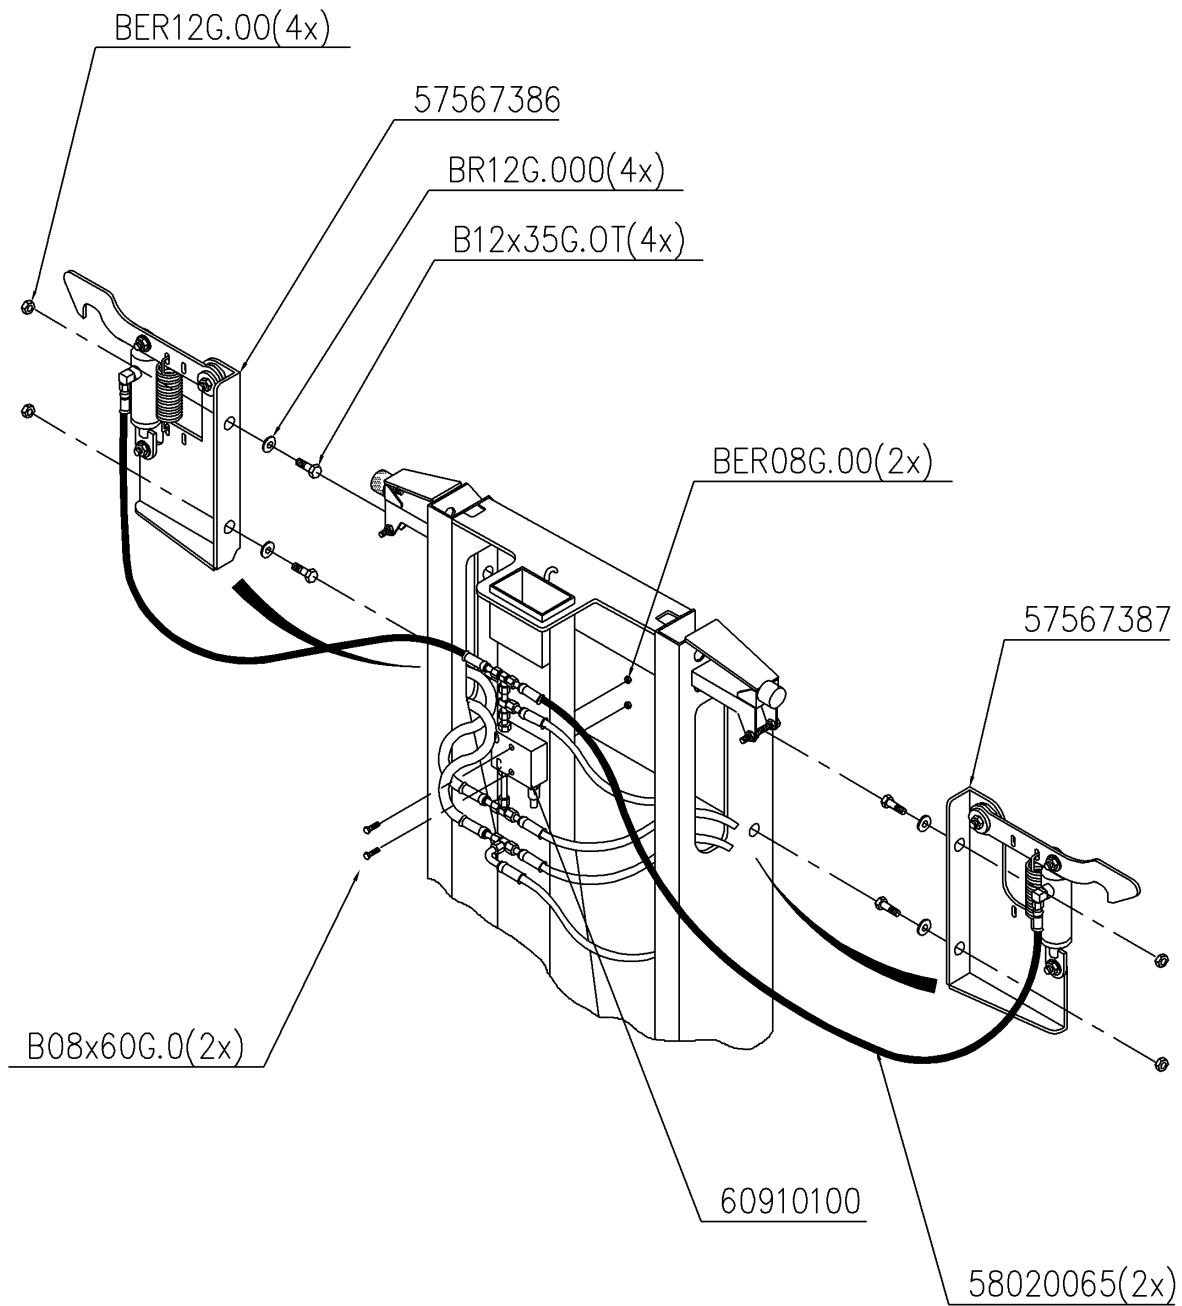

PATIN-4595/24GH PATIN 4595/24GH ALTHAUS CH

5057567382

SECURITE AUTO REPLIAGE RELEVAG

Auto security on raising

AUTO SICHERUNG FÜR KLOPPBARE

Beveiliging

Ets **JOSKIN** S.A. Rue de Wergifosse,39 -B 4630 SOUMAGNE Belgique
© Tous droits réservés - Alle rechten voorbehouden - Alle Rechten vorbehalten - All rights reserved