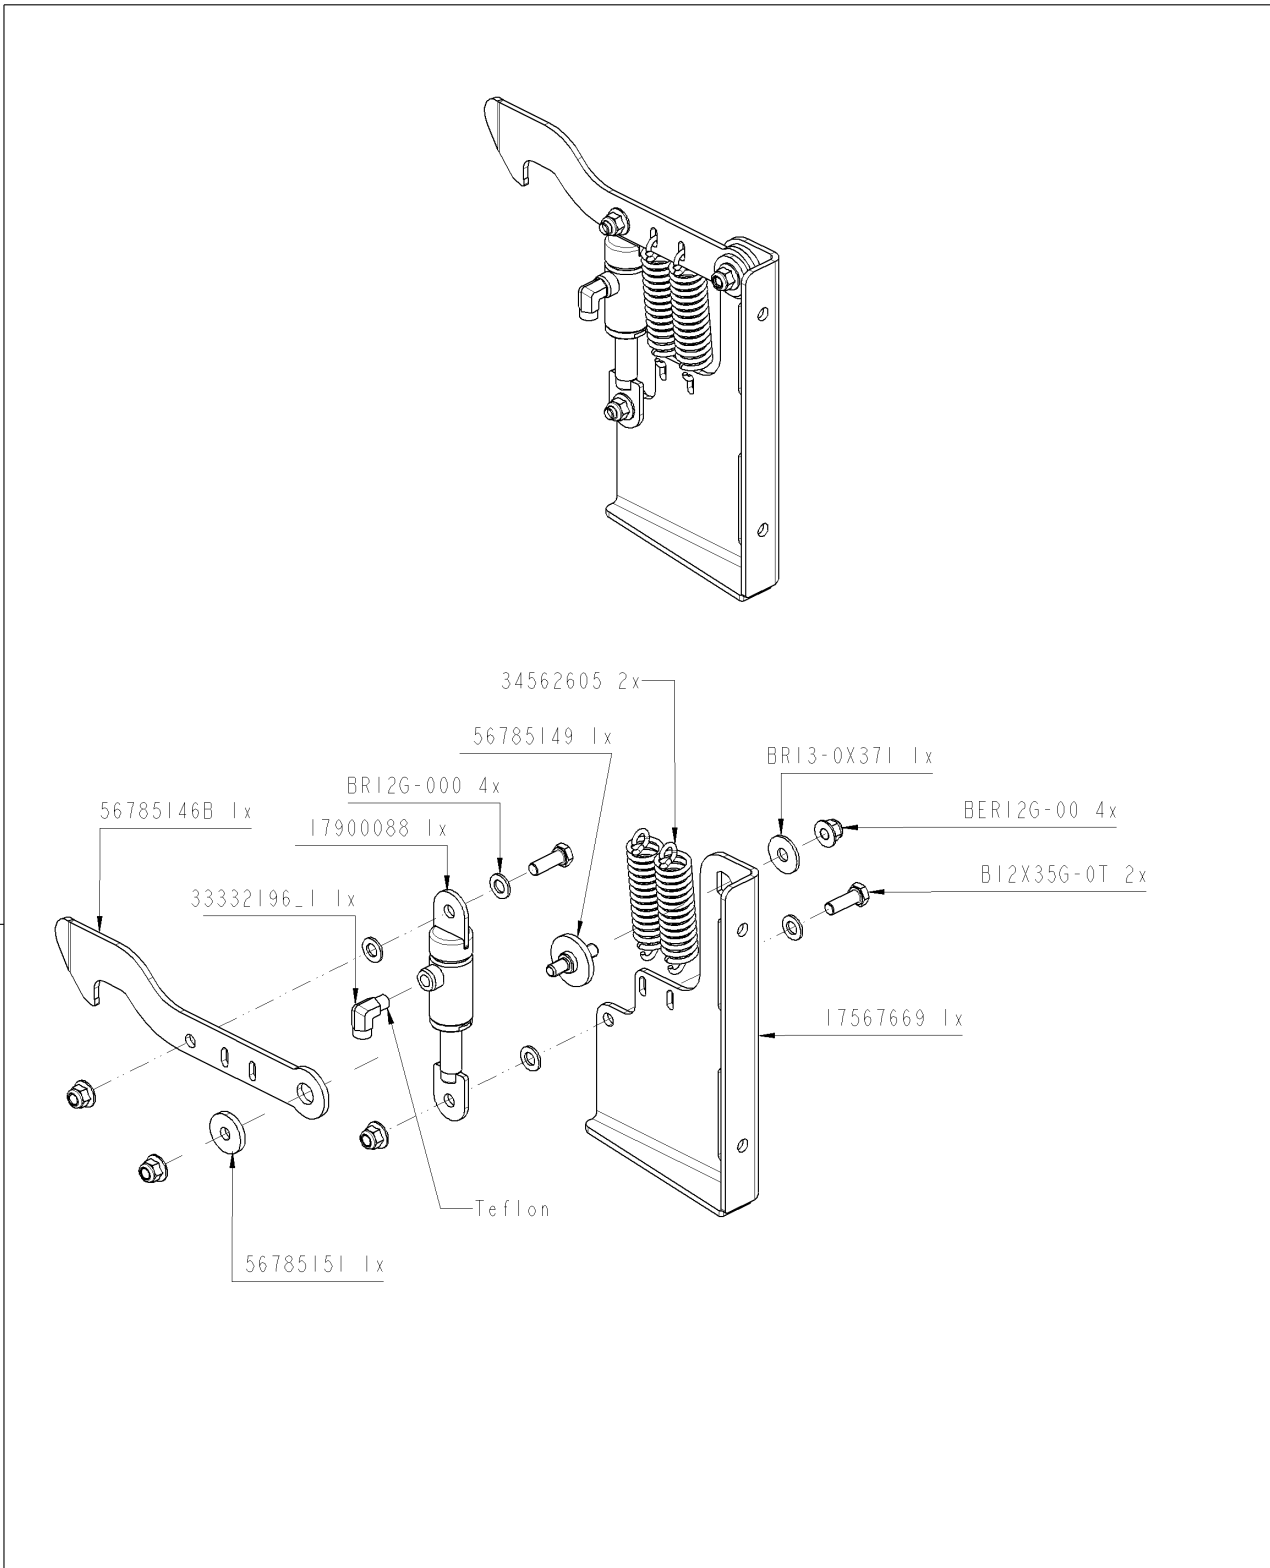

PATIN-4595/24GH PATIN 4595/24GH ALTHAUS CH

5057567387

SECURITE AUTO GAUCHE REPLIAGE

COMPLETE HYDRAULIC LOCK

AUTOMATISCHER VERSCHLUßHAKENSYSTEM LINKS

VOLLEDIGE HYDRAULISCHE GRENDEL LINKKS

Ets **JOSKIN** S.A. Rue de Wergifosse,39 -B 4630 SOUMAGNE Belgique
© Tous droits réservés - Alle rechten voorbehouden - Alle Rechten vorbehalten - All rights reserved