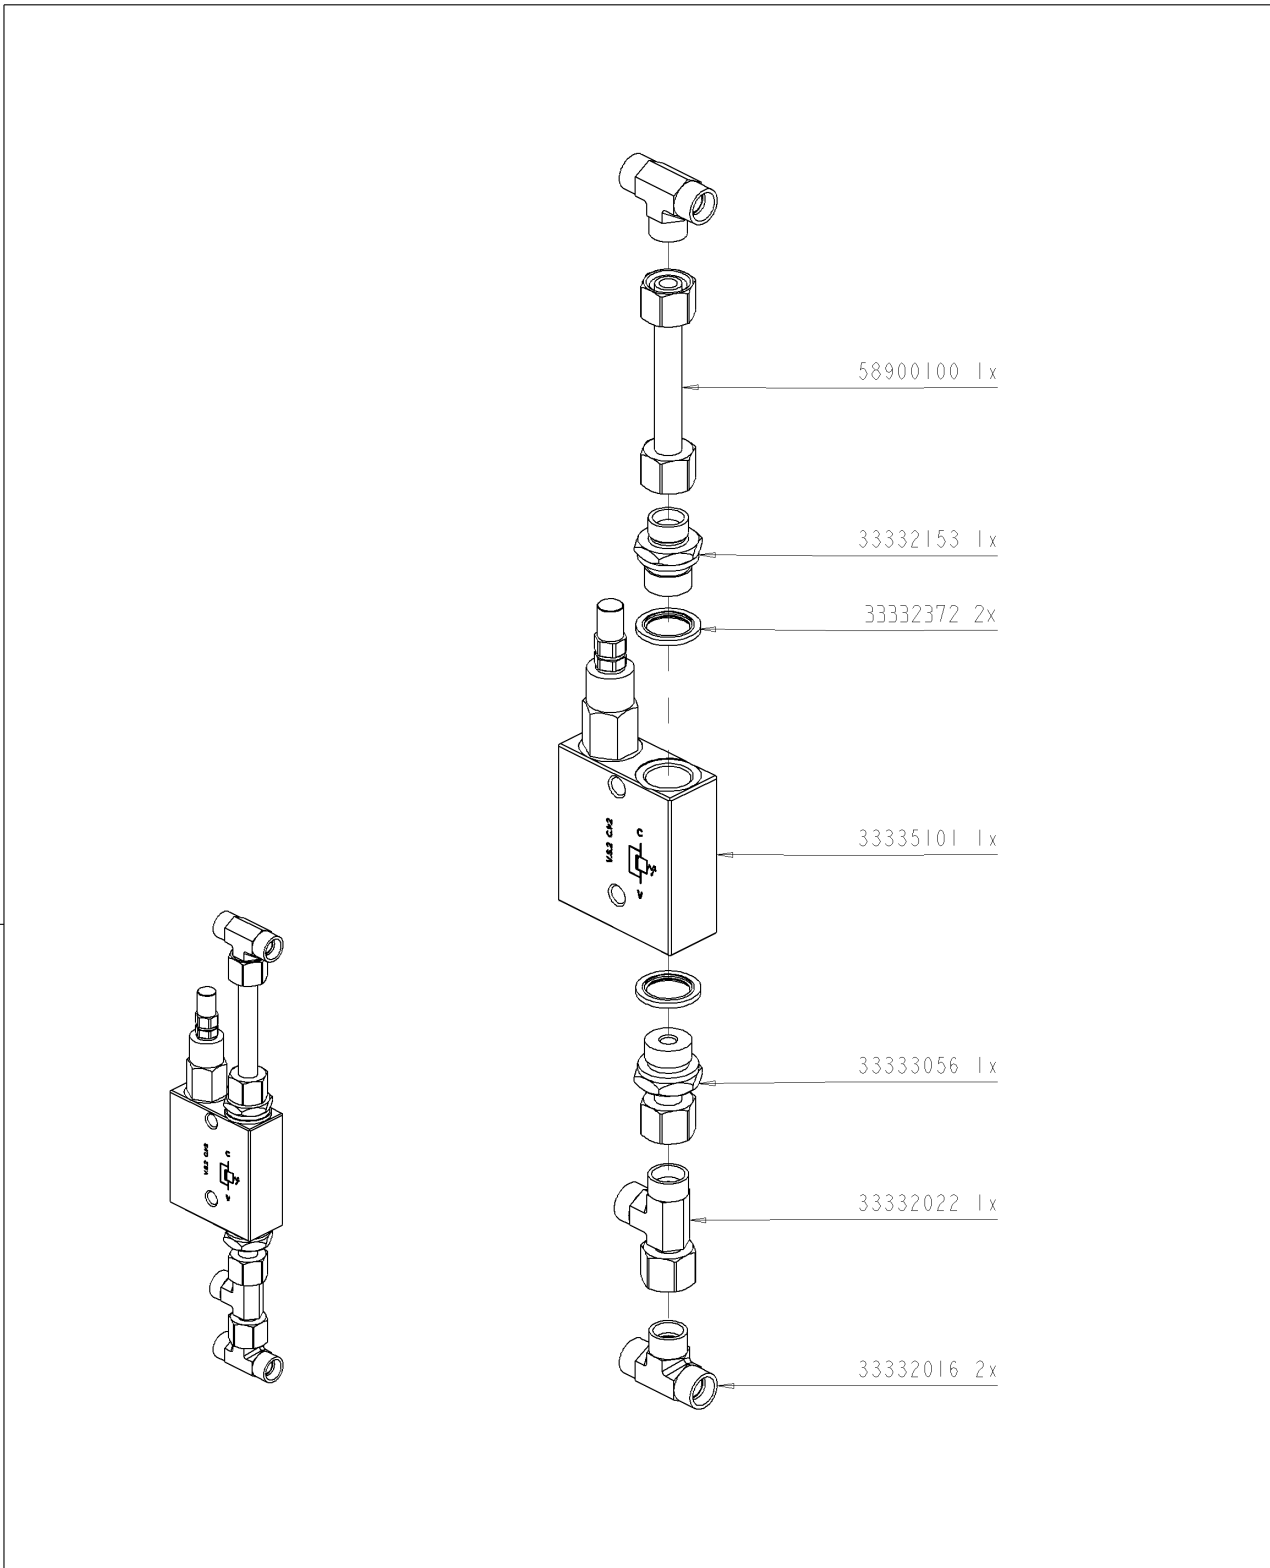

Nomenclature des composants**PATIN-4595/24 PATIN 4595/24GH ALTHAUS CH**Ensemble montage : **6060900322 ...PRE-MTG ECLAIRAGE GA 2M30 STD**

Article	Description	Quantité
BA05X15G.	VIS ALLEN TETE CYLINDR. 05X15 DIN 912 ZINGUE	2
J34566501	CATADIOPTRE TRIANGULAIRE	1
J17346027	BAC D'ECLAIRAGE GAUCHE	1
BR05G.000	RONDELLE PLATE d5.3X10X1	2
BE05G.000	ECROU NORMAUX M 5 DIN 934	2
J60300002	...FEU GAUCHE + CACLE 2M30 CPLT	1