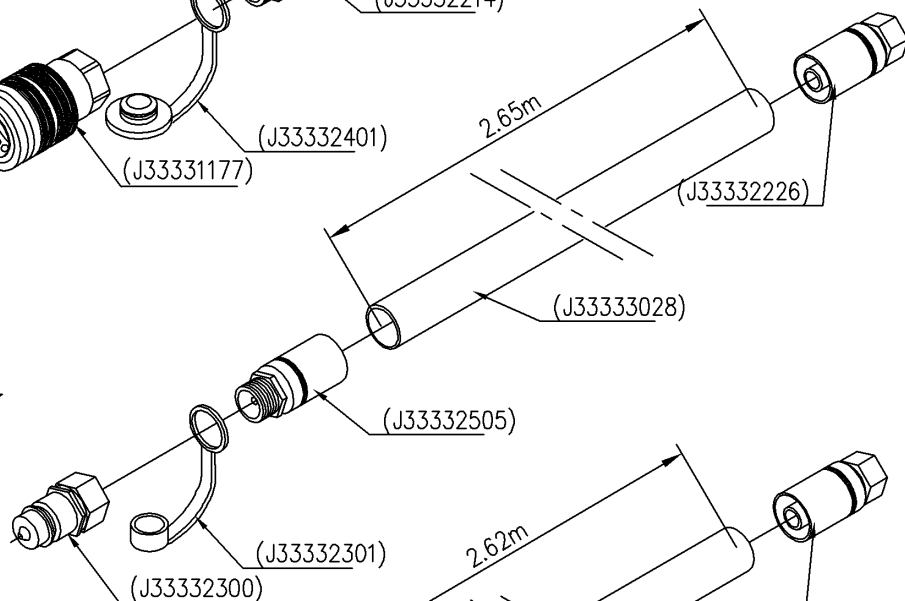

58150255

J58300265

J58300262

PATIN-4595/24GH PATIN 4595/24GH ALTHAUS CH

6060910520

KIT TUYAUX HYDRAULIQUES POUR REPARTITEUR

KIT TUYAUX HYDRAULIQUES POUR REPARTITEUR

SATZ HYDRAULISCHE SCHLeCHE F? VERTEILERKOPF

KIT HYDR.SLANG VERDELER 14B-20B-24B

Ets **JOSKIN** S.A. Rue de Wergifosse,39 -B 4630 SOUMAGNE Belgique
© Tous droits réservés - Alle rechten voorbehouden - Alle Rechten vorbehalten - All rights reserved