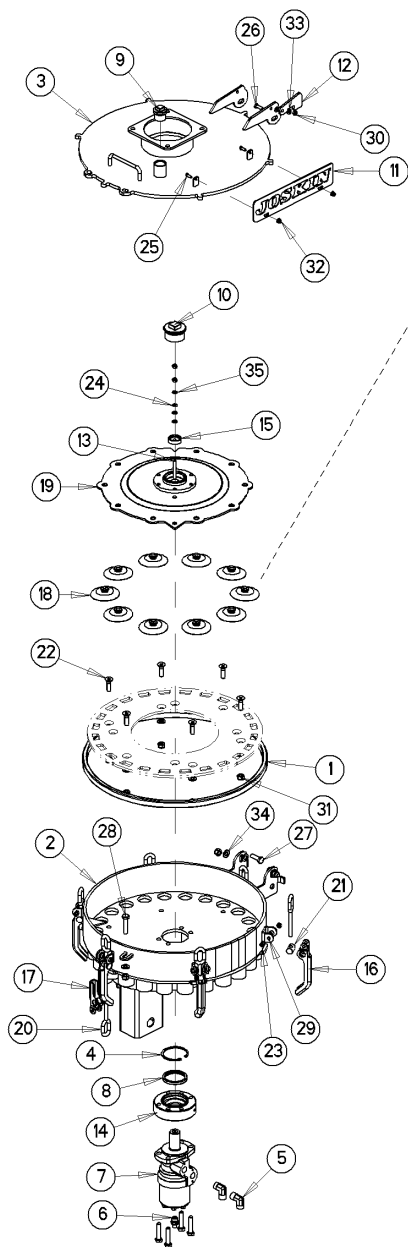

Nomenclature des composants**PATIN-4595/24 PATIN 4595/24GH ALTHAUS CH**Ensemble montage : **6060620022** ...MTG COUTEAU REPARTITEUR FRAISE

Article	Description	Quantité
J56789756	.BLADE FIXING CROSS-PIECE	1
6656789754	...COUTEAU REPARTITEUR FRAISE	1
BA12X20TFI	VIS ALLEN TETE FRAISEE 12X20 DIN 7991 INOX	1
J56789755	.BLADE FIXING NUT	1