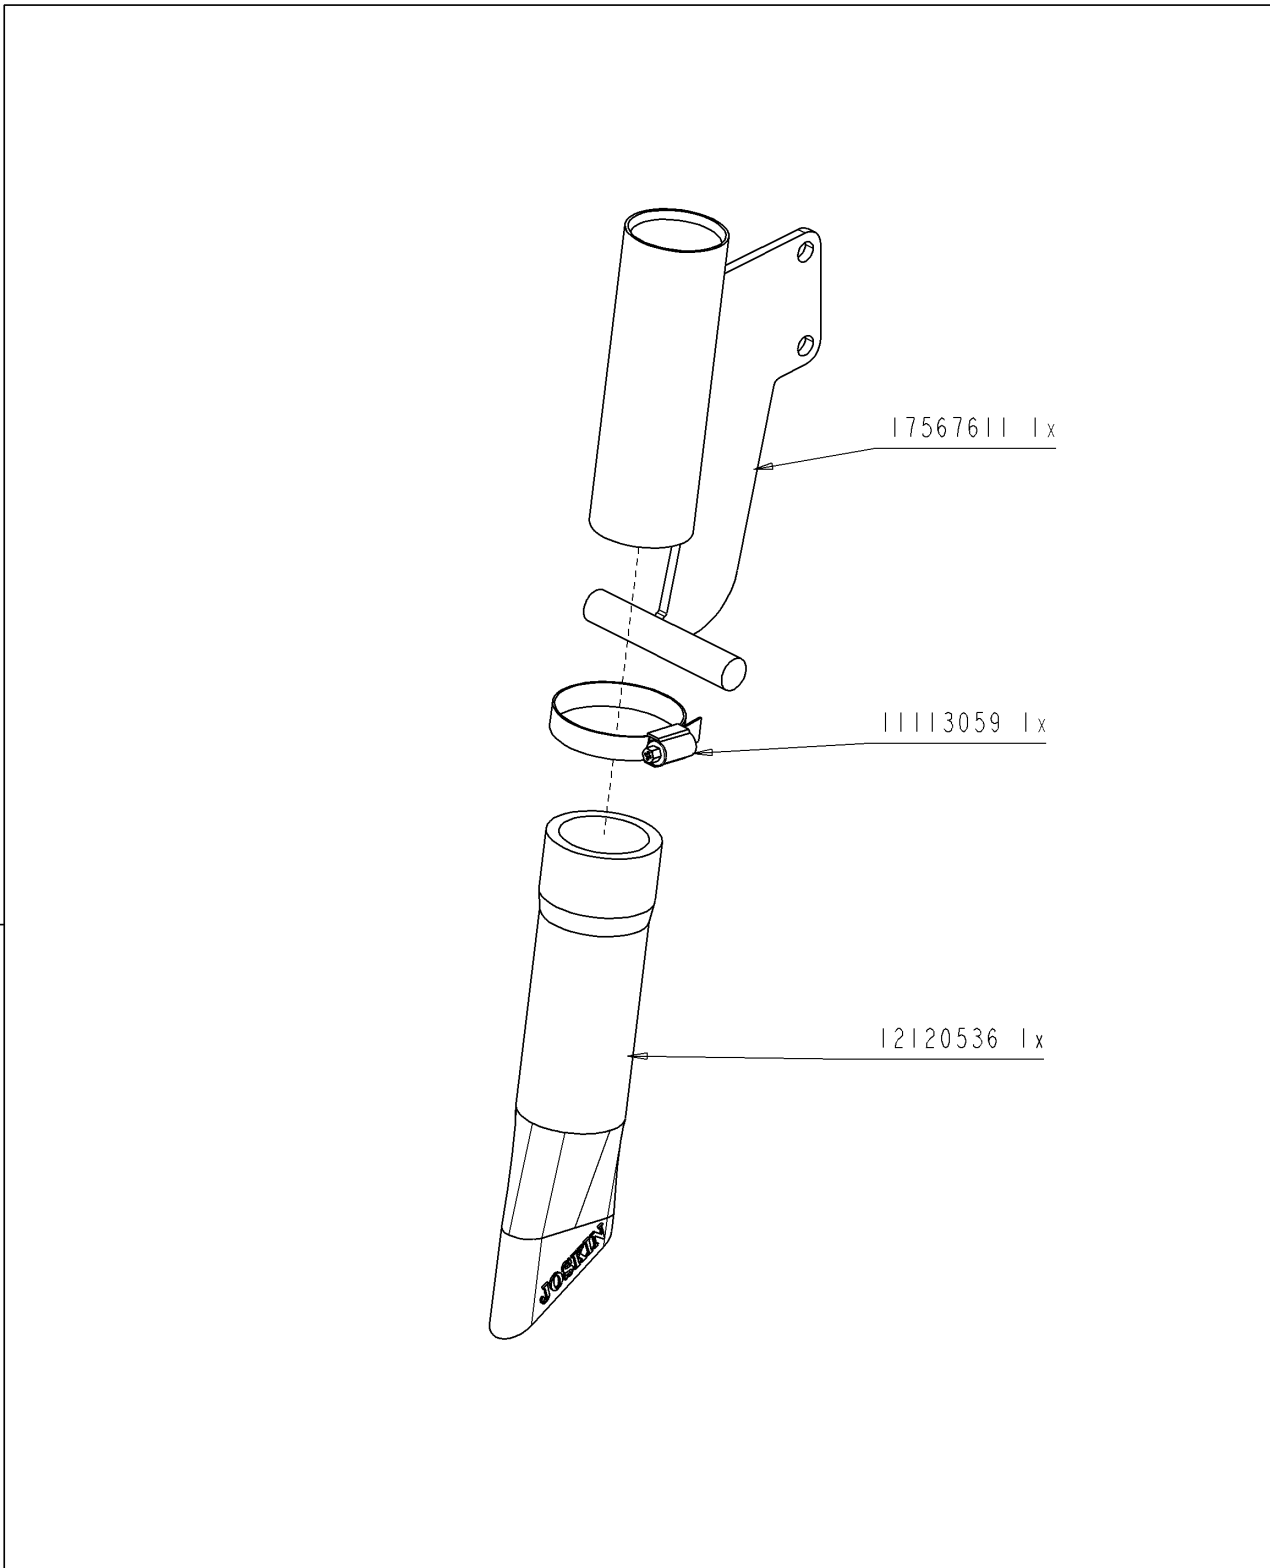

17567611 1x

11113059 1x

12120536 1x

PATIN-4595/24GH PATIN 4595/24GH ALTHAUS CH

6060600005

SUPPORT GOULOTTE + BUSETTE

SUPPORT GOULOTTE + BUSETTE

ST?ZE RINNE + D?E

STEUN GOOT + BUISJE

Ets **JOSKIN** S.A. Rue de Wergifosse,39 -B 4630 SOUMAGNE Belgique
© Tous droits réservés - Alle rechten voorbehouden - Alle Rechten vorbehalten - All rights reserved