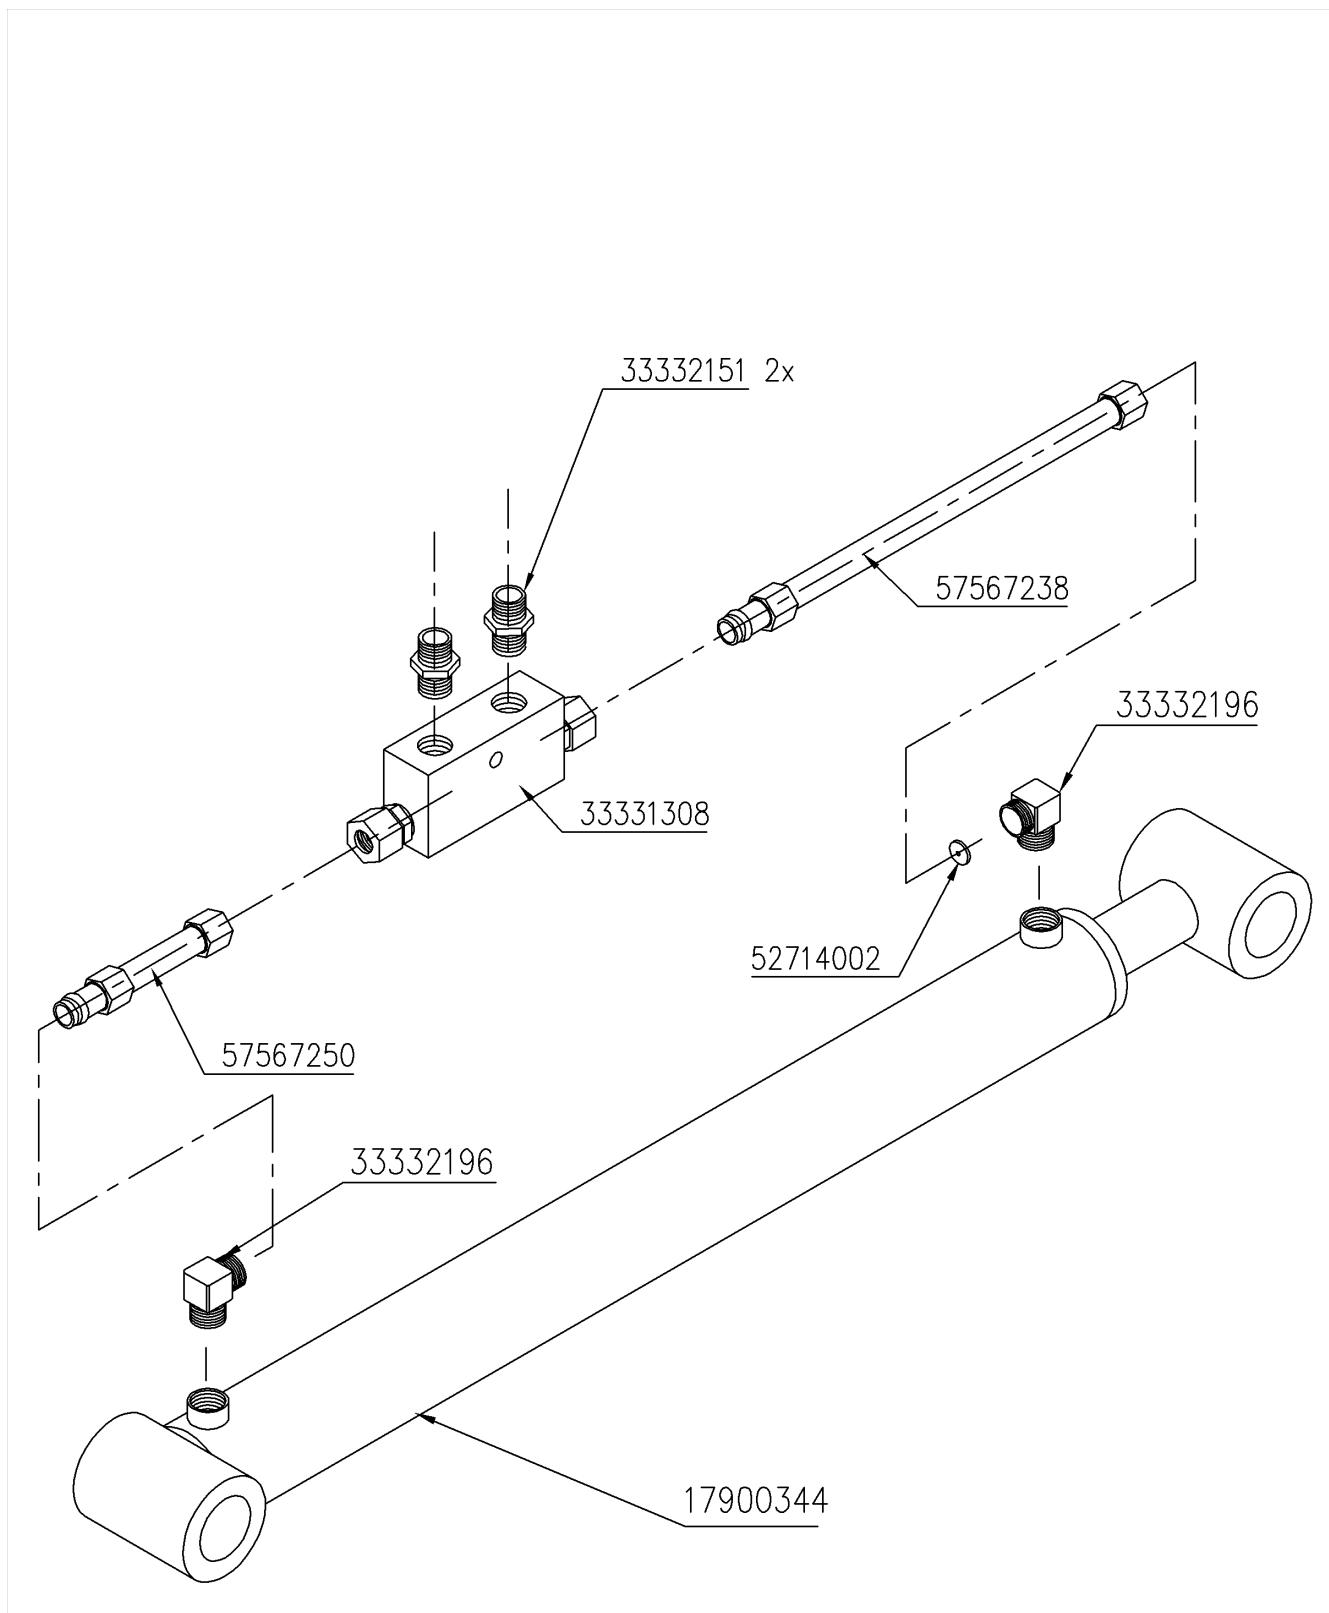

PATIN-4595/24GH PATIN 4595/24GH ALTHAUS CH

6060910101

VERIN REPLIAGE INJECTEUR PATIN MONTE

Folding cylinder with valve

HUBZYLINDER ZUSAMMENKLAPPUNG INJEKT, MONTIERT

TOUVOUWCILINDER MET VENTIEL

Ets **JOSKIN** S.A. Rue de Wergifosse,39 -B 4630 SOUMAGNE Belgique
© Tous droits réservés - Alle rechten voorbehouden - Alle Rechten vorbehalten - All rights reserved