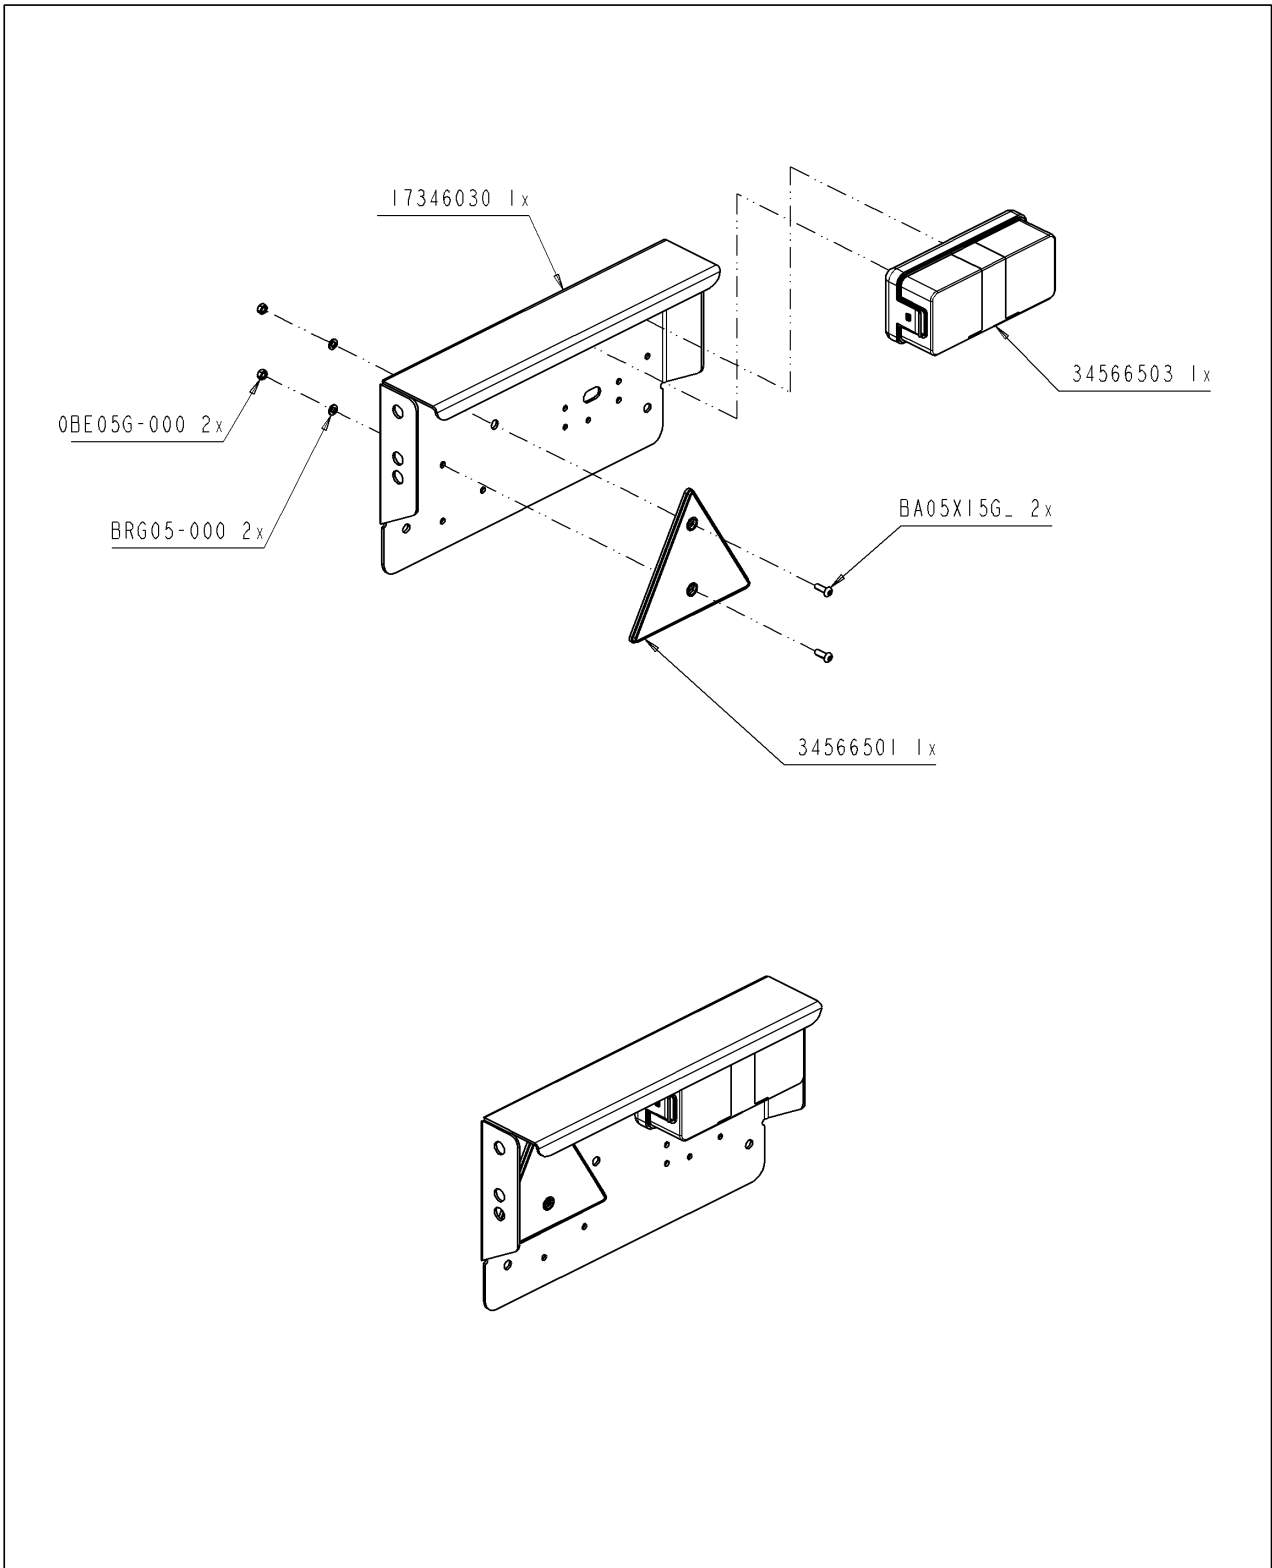

PATIN-4595/24GH PATIN 4595/24GH ALTHAUS CH

6060900139

ECLAIRAGE DR STANDARD

BELEUCHTUNG RE STANDARDMgIG

VERLICHT RE STANDAARD

ILUMINACIÓN DER ESTÁNDAR

Ets **JOSKIN** S.A. Rue de Wergifosse,39 -B 4630 SOUMAGNE Belgique
© Tous droits réservés - Alle rechten voorbehouden - Alle Rechten vorbehalten - All rights reserved