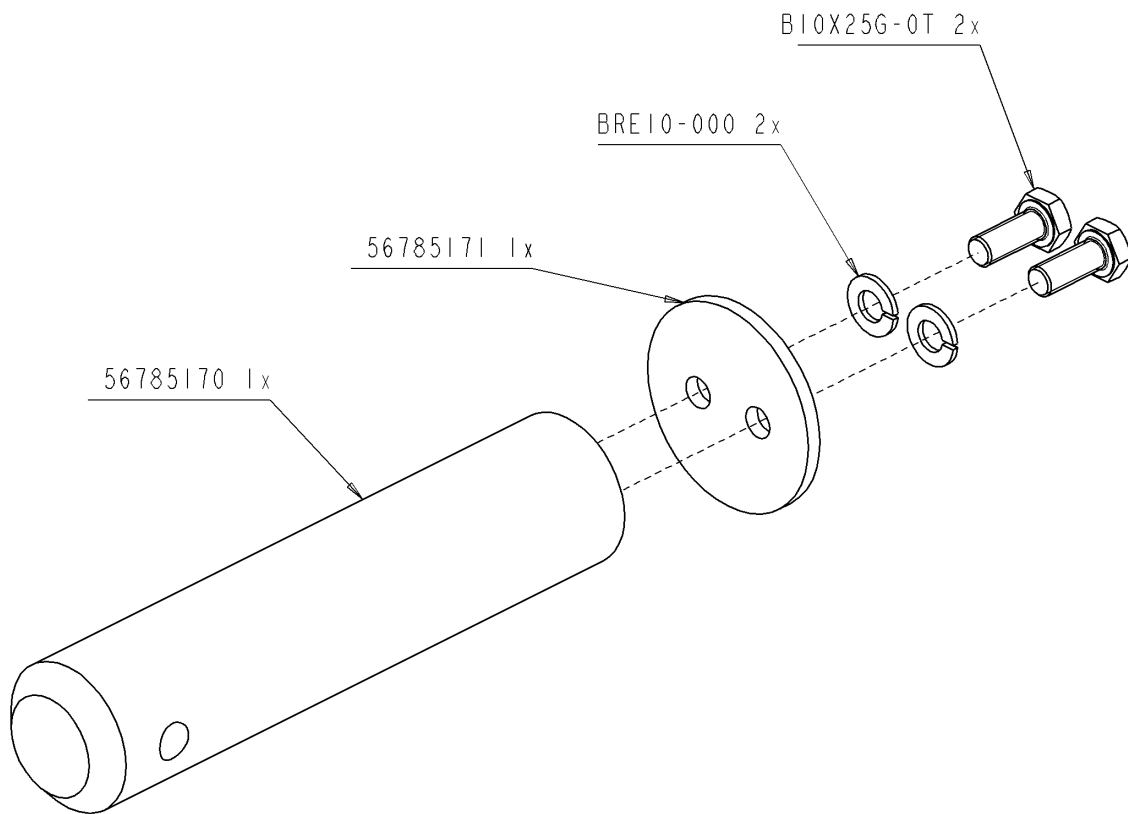

Nomenclature des composants**PATIN-4595/24 PATIN 4595/24GH ALTHAUS CH**Ensemble montage : **5034566503 FEU DROIT COMPLET**

Article	Description	Quantité
J11112014	AMPOULE 12V 21W BA15S	2
J11112011	AMPOULE 12V 5W	1
B05X20TCG	VIS TETE CYLINDRIQUE 05X20 DIN 84 ZINGUE	2
BE05G.000	ECROU NORMAUX M 5 DIN 934	4
BRG05.000	RONDELLE GROWER DIN 127	2
BRE05.000	RONDELLE ETOILEE DIN 6798A	2
J34566514	FEU RECTANGULAIRE DROIT	1