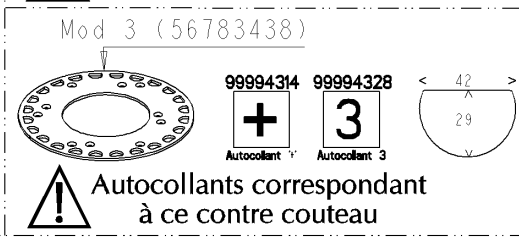

Autocollants communs

99998032 Pression maximum 180 bars
99994334 StickStoff 2000
99994655 Autocollant M
99998013 Pompe a graisse
99994676 Systeme brevete
Elements coupants Risques de cisaillement

1	12120285_172CM	1
2	17566016	1
3	17567272	1
4	22220442	1
5	33332088	2
6	33332152	1
7	33334008	1
8	34560271	1
9	55550034	1
10	55550038	1
11	56783188	1
12	56789384	1
13	56789464	1
14	56789622	1
15	56789675	1
16	56789732	6
17	56789734	1
18	60620022	10
19	60626414	1
20	77774014	7
21	77774015	7
22	0BA12X35TF6	6
23	0BE08G-000	14
24	0BRC08_400	3
25	B06X16G-0T	2
26	B08X25G-0T	1
27	B12X35G-0T	2
28	B12X55G-00	5
29	BA08X16TBG	14
30	BEA08G-00	4
31	BEA12G-00	9
32	BER06G-00	2
33	BR08G-000	2
34	BR12G-000	11
35	BRE08G-00	1
N°	N° Pieces	Qt.

PATIN-4595/24GH PATIN 4595/24GH ALTHAUS CH

6060620240+2		SCALPER 24B
		SCALPER 24B
		SCALPER 24B
		SCALPER 24B

Ets **JOSKIN** S.A. Rue de Wergifosse,39 -B 4630 SOUMAGNE Belgique
© Tous droits réservés - Alle rechten voorbehouden - Alle Rechten vorbehalten - All rights reserved