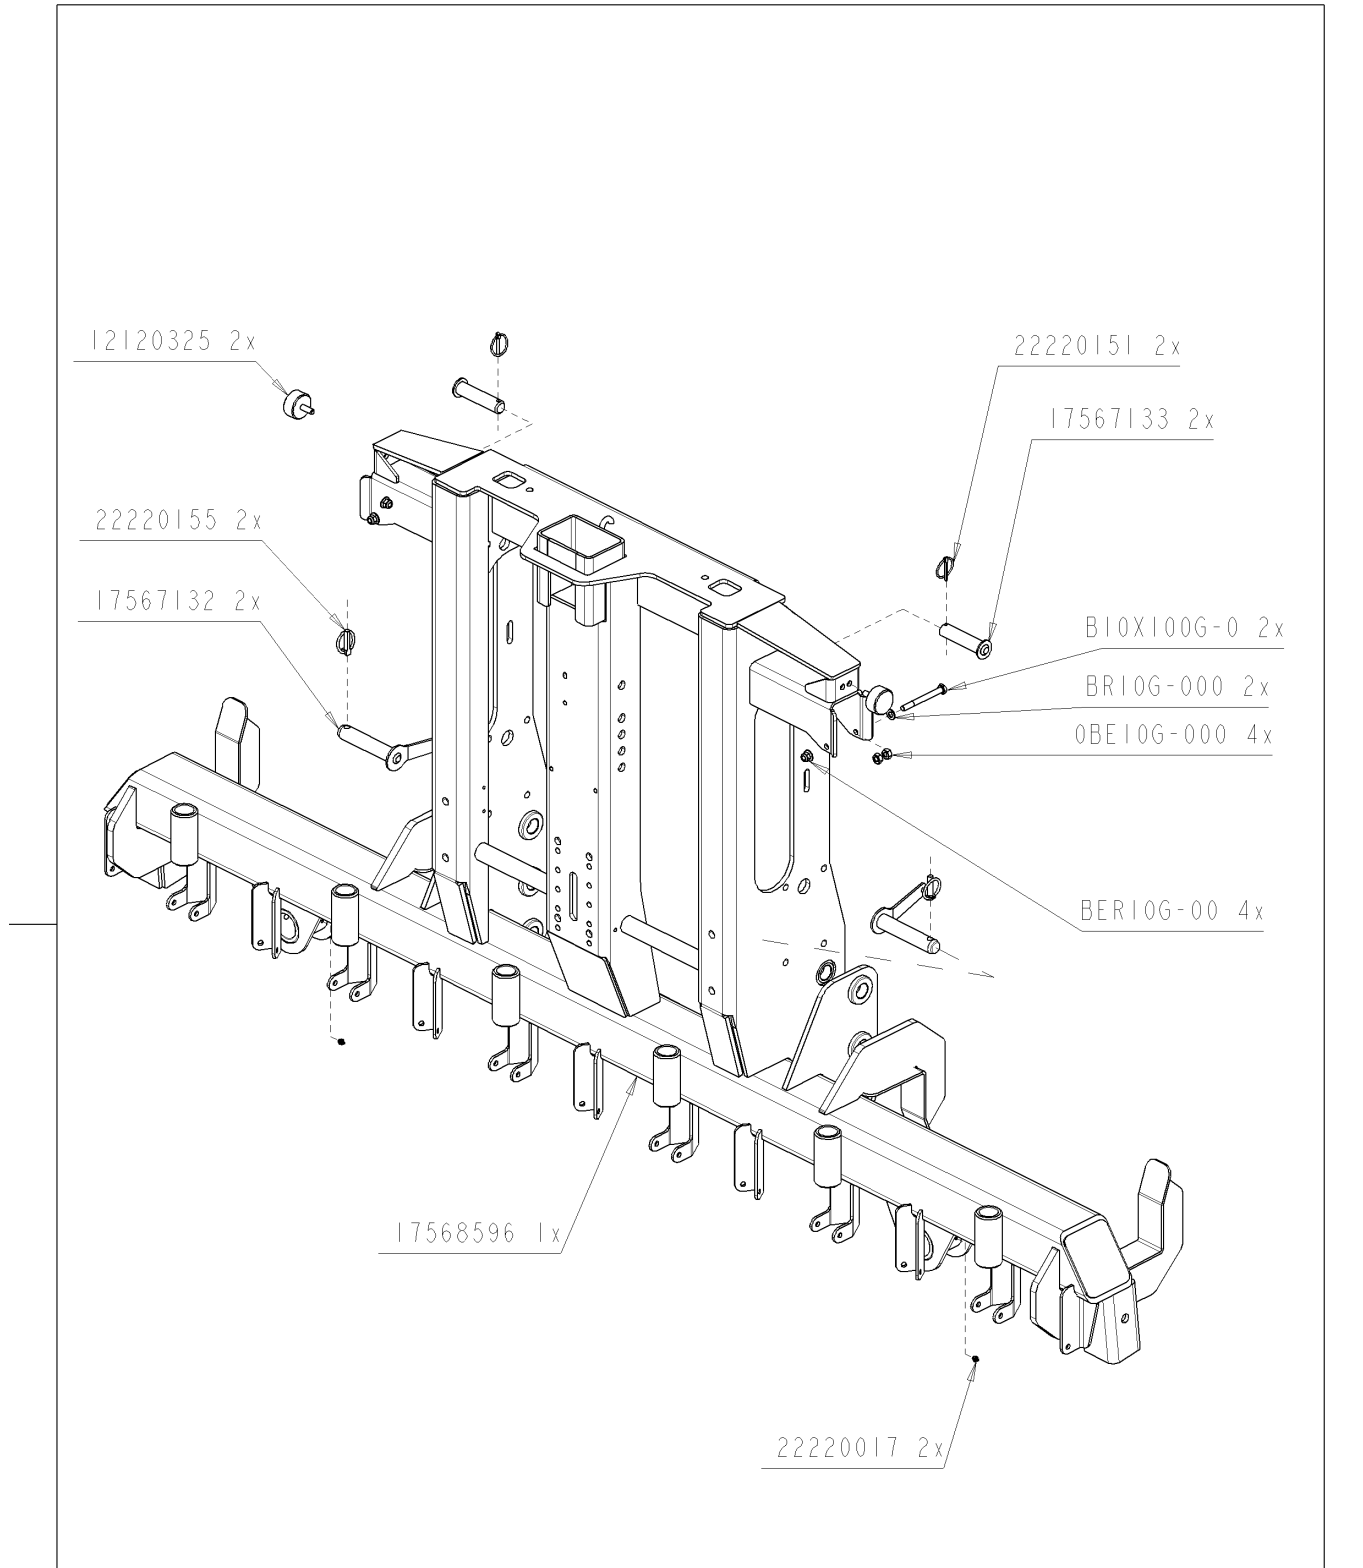

PATIN-4595/24GH PATIN 4595/24GH ALTHAUS CH
76501206 CHASSIS CENT 4300-5160-6020

Ets **JOSKIN** S.A. Rue de Wergifosse,39 -B 4630 SOUMAGNE Belgique
© Tous droits réservés - Alle rechten voorbehouden - Alle Rechten vorbehalten - All rights reserved