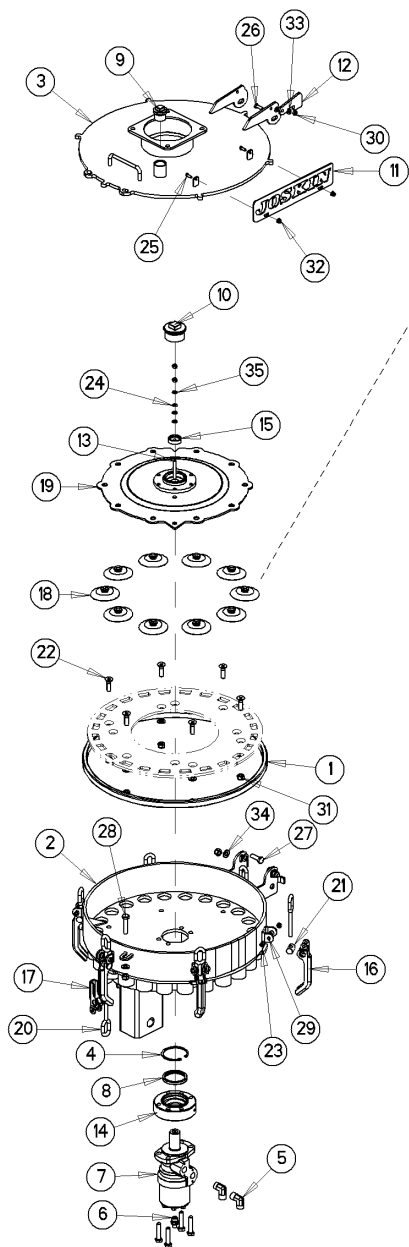

PATIN-4595/24GH PATIN 4595/24GH ALTHAUS CH

6060620240

REPARTITEUR GALVA 24 SORTIES 1"1/2 Ø565
 SCALPER 24B
 SCALPER 24B
 SCALPER 24B GEGALVANISEERD

Nomenclature des composants
PATIN-4595/24 PATIN 4595/24GH ALTHAUS CH

 Ensemble montage : **6060620240** **REPARTITEUR GALVA 24 SORTIES 1"1/2 Ø565**

Article	Description	Quantité
BR12G.000	RONDELLE 13X24X2.5 DIN125	11
J56789734	...POIGNEE REPARTITEUR COUPEE	1
BRC08.400	RONDELLE CONIQUE HUILEE	3
J56783188	...LOGO JOSKIN REPARTITEUR	1
B06X16G.0T	VIS 06X16 DIN 933 ZINGUE FILET TOTAL	2
BER06G.00	...ECROU M6 AUTOSERRANT DIN 6926	2
J17567272	COUVERCLE REPARTITEUR 27 SORTIES 1"1/4	1
J55550038	BOUCHON 2" GALVA	1
J56789464	TIGE FILETEE FIXAT SUPP REP420	1
BA12X35TFG	VIS ALLEN TETE FRAISEE 12X35 DIN 7991 ZINGUE	6
B12X60G.0	VIS 12X60 DIN 931 ZINGUE FILET PARTIEL	5
B08X25G.0T	VIS 08X25 DIN 933 ZINGUE FILET TOTAL	1
BR08G.000	RONDELLE 09X17X1.5 DIN 126 6MU	2
BE08G.000	ECROUS NORMAUX M 8 DIN 934	14
J56789384	SECURITE COUVERCLE REPARTITEUR	1
J55550034	BOUCHON 1" GALVA	1
BEA08G.00	ECROU AUTOSERRANT M8 DIN985	4
BRE08G.00	RONDELLE ETOILEE M08 GALVANISE	1
J60626414	SUPPORT COUTEAUX 24S 1"1/2 D60 ET 27S 1"1/4	1
J60620022	...MTG COUTEAU REPARTITEUR FRAISE	10
J99994676	AUTOCOLLANT JOSKIN SYSTEME BREVETE	1
B12X35G.0T	VIS 12X35 DIN 933 ZINGUE FILET TOTAL	2
J34560271	BOURRAGE ENTREE REPARTITEUR	1
J56789622	SUPPORT MOTEUR HYDRAULIQUE BOULON	1
J33332088	COUDE MALE 15L R1/2K	2
J12120285	JOINT EN U POUR REPARTITEUR NOUVEAU MODELE	2
BEA12G.00	ECROU AUTOSERRANT M12 DIN 985	9
J17566016	CORPS REPARTITEUR 24 SORTIES 1"1/2	1
J56789732	...POIGNEE REPARTITEUR	6
J77774015	...DOUILLE FILETEE	7
J77774014	...CORPS DE BOULON A OEIL	7
J22220442	CIRCLIPS INT D.75	1
J33334008	MOTEUR OMRA 315/BRIDE D32 4TR	1
J33332152	UNION MALE 12L R1/4"	1
BA08X16TBG	VIS 8X16 NMG 104G	14
J56789675	RONDELLE MAINTIEN SUPPORT COUTEAU REPARTITEUR	1
J99998032	AUT.P. MAX. MOTEUR HYDRAULIQUE	1
J99994334	AUT M	1
J99994655	AUT DESSIN POMPE A GRAISSE	1
J99998013	AUT RISQUE DE COUPURES	1