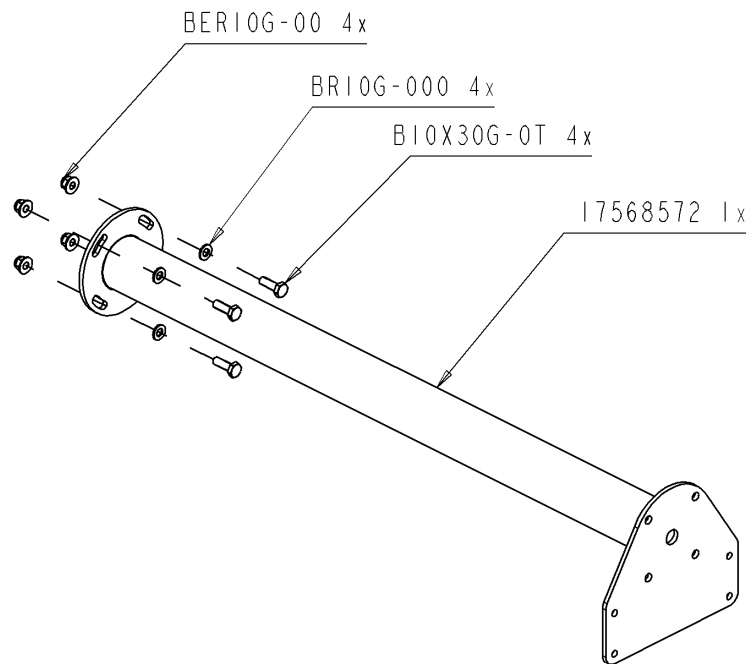

PATIN-4595/24GH PATIN 4595/24GH ALTHAUS CH

76507003

LIGHTING BAR WIDE-ACTION

STANGE BELEUCHTUNG WIDE-ACTION

LICHTBALK WIDE-ACTION

BARRA ILUMINACIÓN WIDE-ACTION

Ets **JOSKIN** S.A. Rue de Wergifosse,39 -B 4630 SOUMAGNE Belgique
© Tous droits réservés - Alle rechten voorbehouden - Alle Rechten vorbehalten - All rights reserved