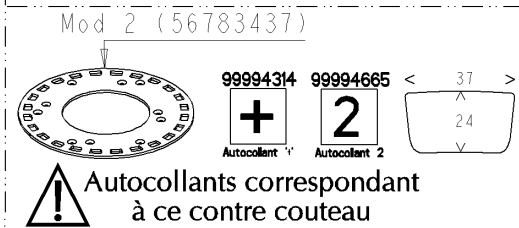

Autocollants communs

99998032: Pression maximum 180 bars
StickStoff 2000
99994334: Autocollant M
99994655: Pompe a graisse
99998013: Elements coupants Risques de cisaillement
99994676: Systeme brevete

1	12120285_172CM	1
2	17566016	1
3	17567272	1
4	22220442	1
5	33332088	2
6	33332152	1
7	33334008	1
8	34560271	1
9	55550034	1
10	55550038	1
11	56783188	1
12	56789384	1
13	56789464	1
14	56789622	1
15	56789675	1
16	56789732	6
17	56789734	1
18	60620022	10
19	60626414	1
20	77774014	7
21	77774015	7
22	0BA12X35TF6	6
23	0BE08G-000	14
24	0BRC08_400	3
25	B06X16G-0T	2
26	B08X25G-0T	1
27	B12X35G-0T	2
28	B12X55G-00	5
29	BA08X16TBG	14
30	BEA08G-00	4
31	BEA12G-00	9
32	BER06G-00	2
33	BR08G-000	2
34	BR12G-000	11
35	BRE08G-00	1
N°	N° Pieces	Qt.

PATIN-4595/24GH PATIN 4595/24GH ALTHAUS CH

6060620240+3		SCALPER 24B
		SCALPER 24B
		SCALPER 24B
		SCALPER 24B