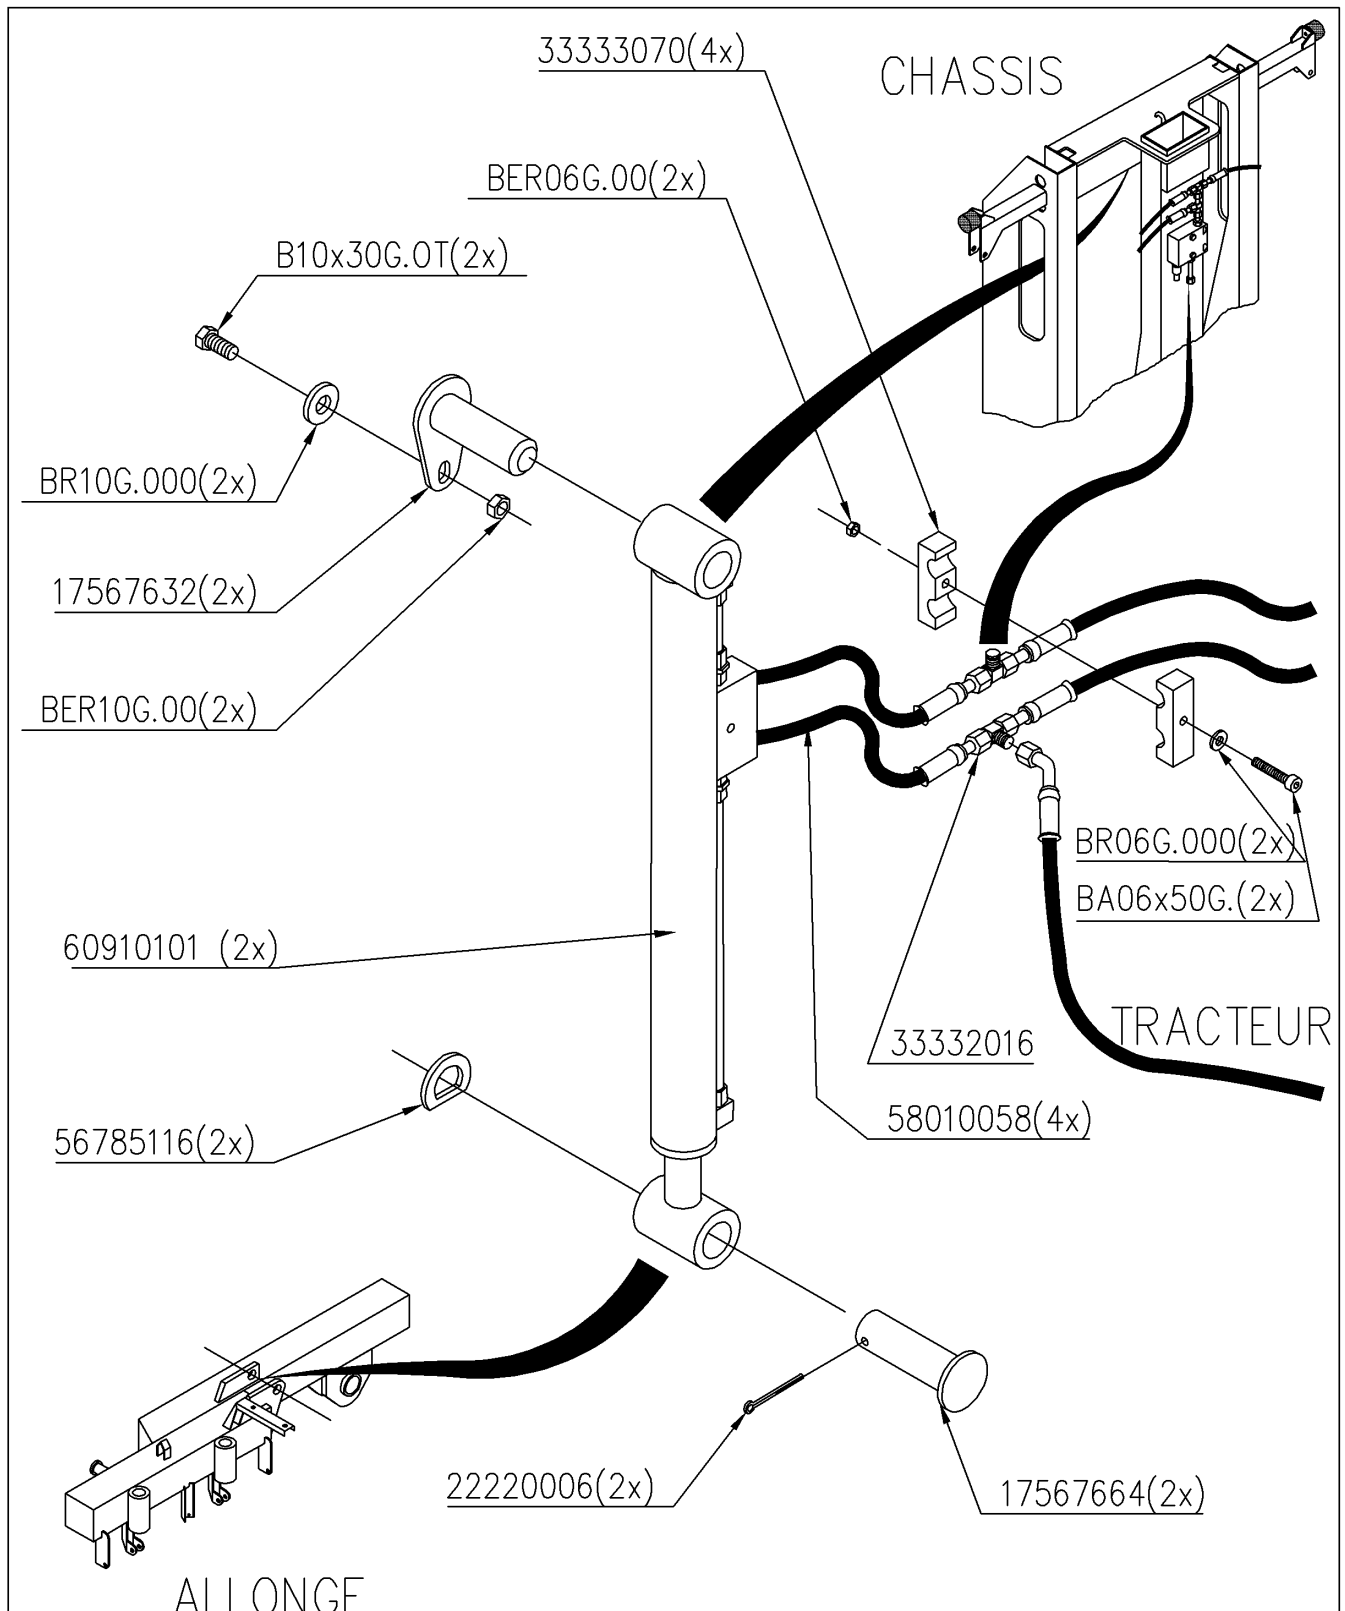

Nomenclature des composants**PATIN-4595/24 PATIN 4595/24GH ALTHAUS CH**Ensemble montage : **5057567339 ALLONGE 6G GAUCHE INJ PATIN**

Article	Description	Quantité
B12X90G.0	VIS 12X90 DIN 931 ZINGUE FILET PARTIEL	1
J56785129	SUPPORT TUYAU 1"1/2 5160-6020	1
J56785211	TUYAU PROTEGE TUYAU LG 50 mm	2
J57567323	axe de charniere sleep voet	1
BR12G.000	RONDELLE 13X24X2.5 DIN125	1
BER12G.00	...ECROU M12 AUTOSERRANT DIN 6926	1
J87224.00	RONDELLE AXE zn	1
B12X70G.0	VIS 12X70 DIN 931 ZINGUE FILET PARTIEL	2
J17567625	...ALLONGE GA 6S WIDE-ACT 5160	1
J22220017	GRAISSEUR M6X1	1
J56785169	BUSELURE S.V. (Charnière)	1
BER12G.00	...ECROU M12 AUTOSERRANT DIN 6926	2
J56785114A	...BUTEE ELEMENT HYDRAULIQUE	3
B10X35G.0T	VIS 10X35 DIN 933 ZINGUE FILET TOTAL	6
BER10G.00	...ECROU M10 AUTOSERRANT DIN 6926	6