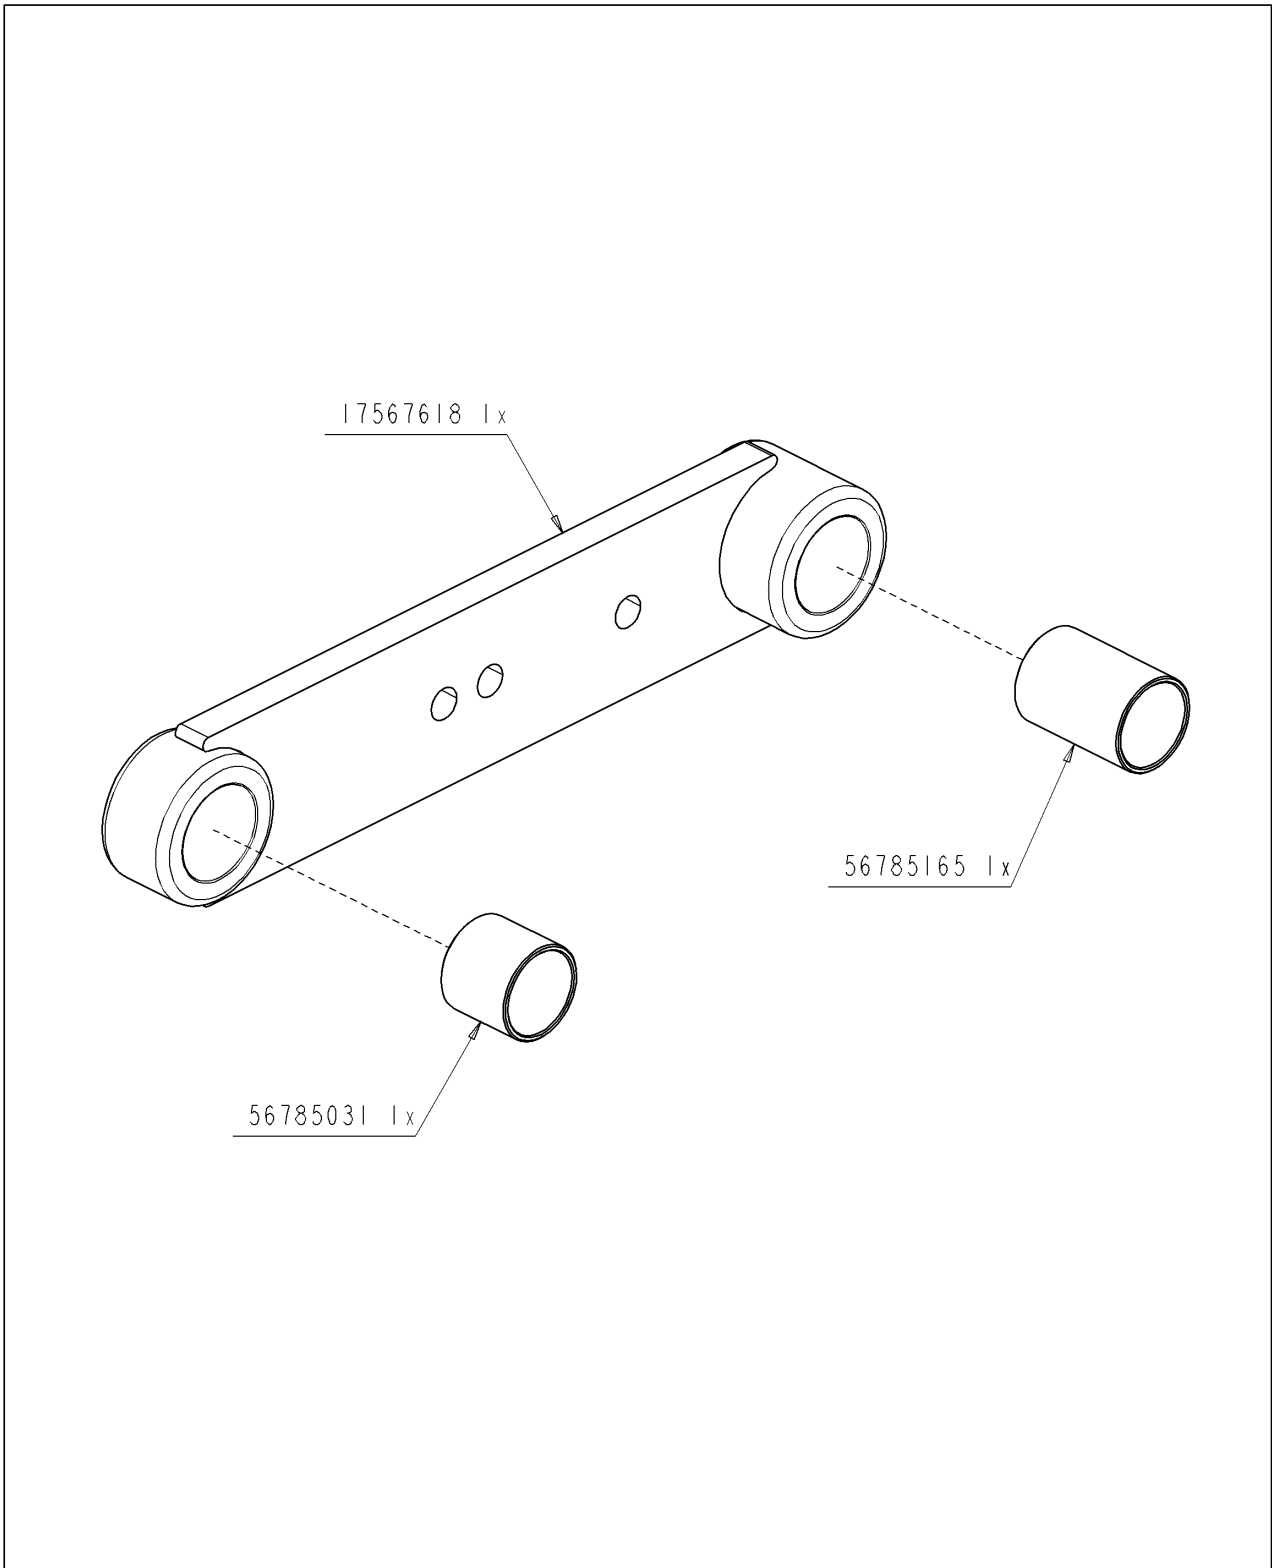

PATIN-4595/24GH PATIN 4595/24GH ALTHAUS CH

6060600004

BIELLE PARALLELOGRAMME+BUSELUR

BIELLE PARALLELOGRAMME+BUSELUR

PLEUELST PARALLELOGR+BUCHSE

STANG PARALLELOGRAM+BUSJES

Ets **JOSKIN** S.A. Rue de Wergifosse,39 -B 4630 SOUMAGNE Belgique

© Tous droits réservés - Alle rechten voorbehouden - Alle Rechten vorbehalten - All rights reserved