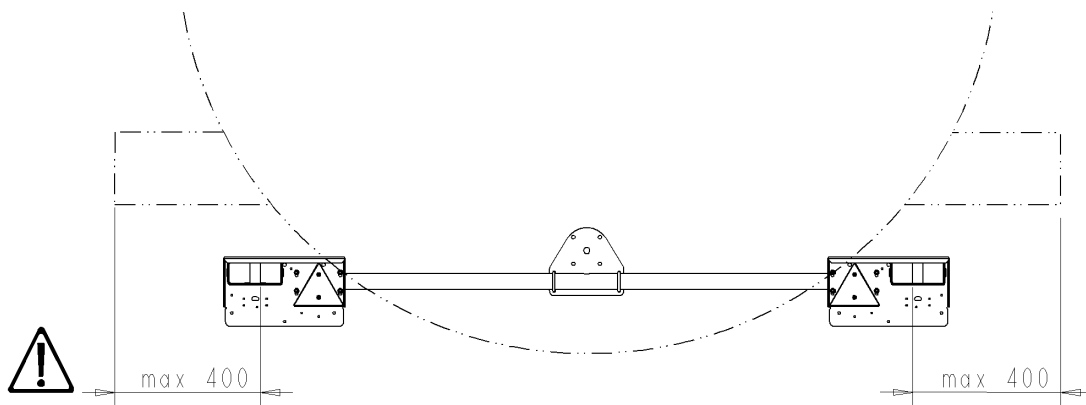

REGLER LE FEU COMME INDIQUE A
MAX 400mm DU HORS TOUT DU
VEHICULE / USTAWIC SWIATLA
POJAZDU JAK NA RYSUNKU MAX 400mm