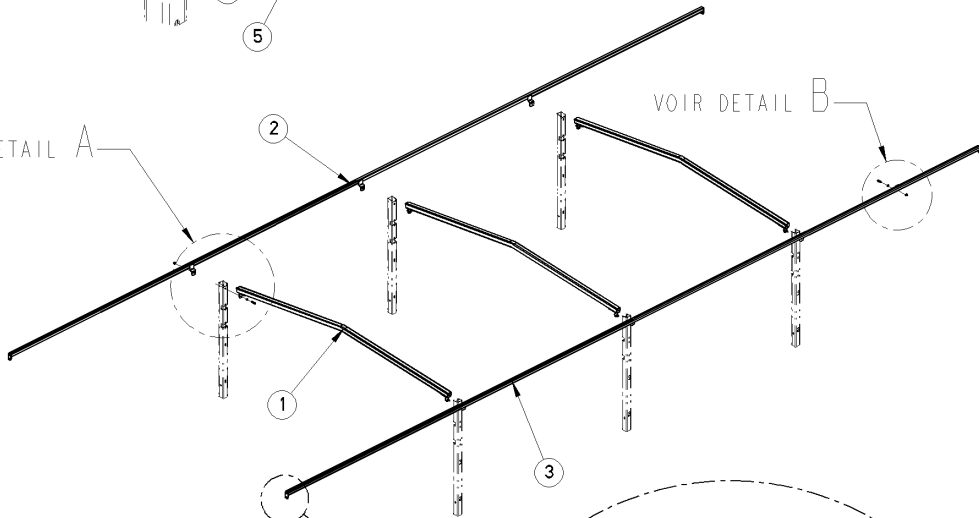

VOIR DETAIL A

VOIR DETAIL B