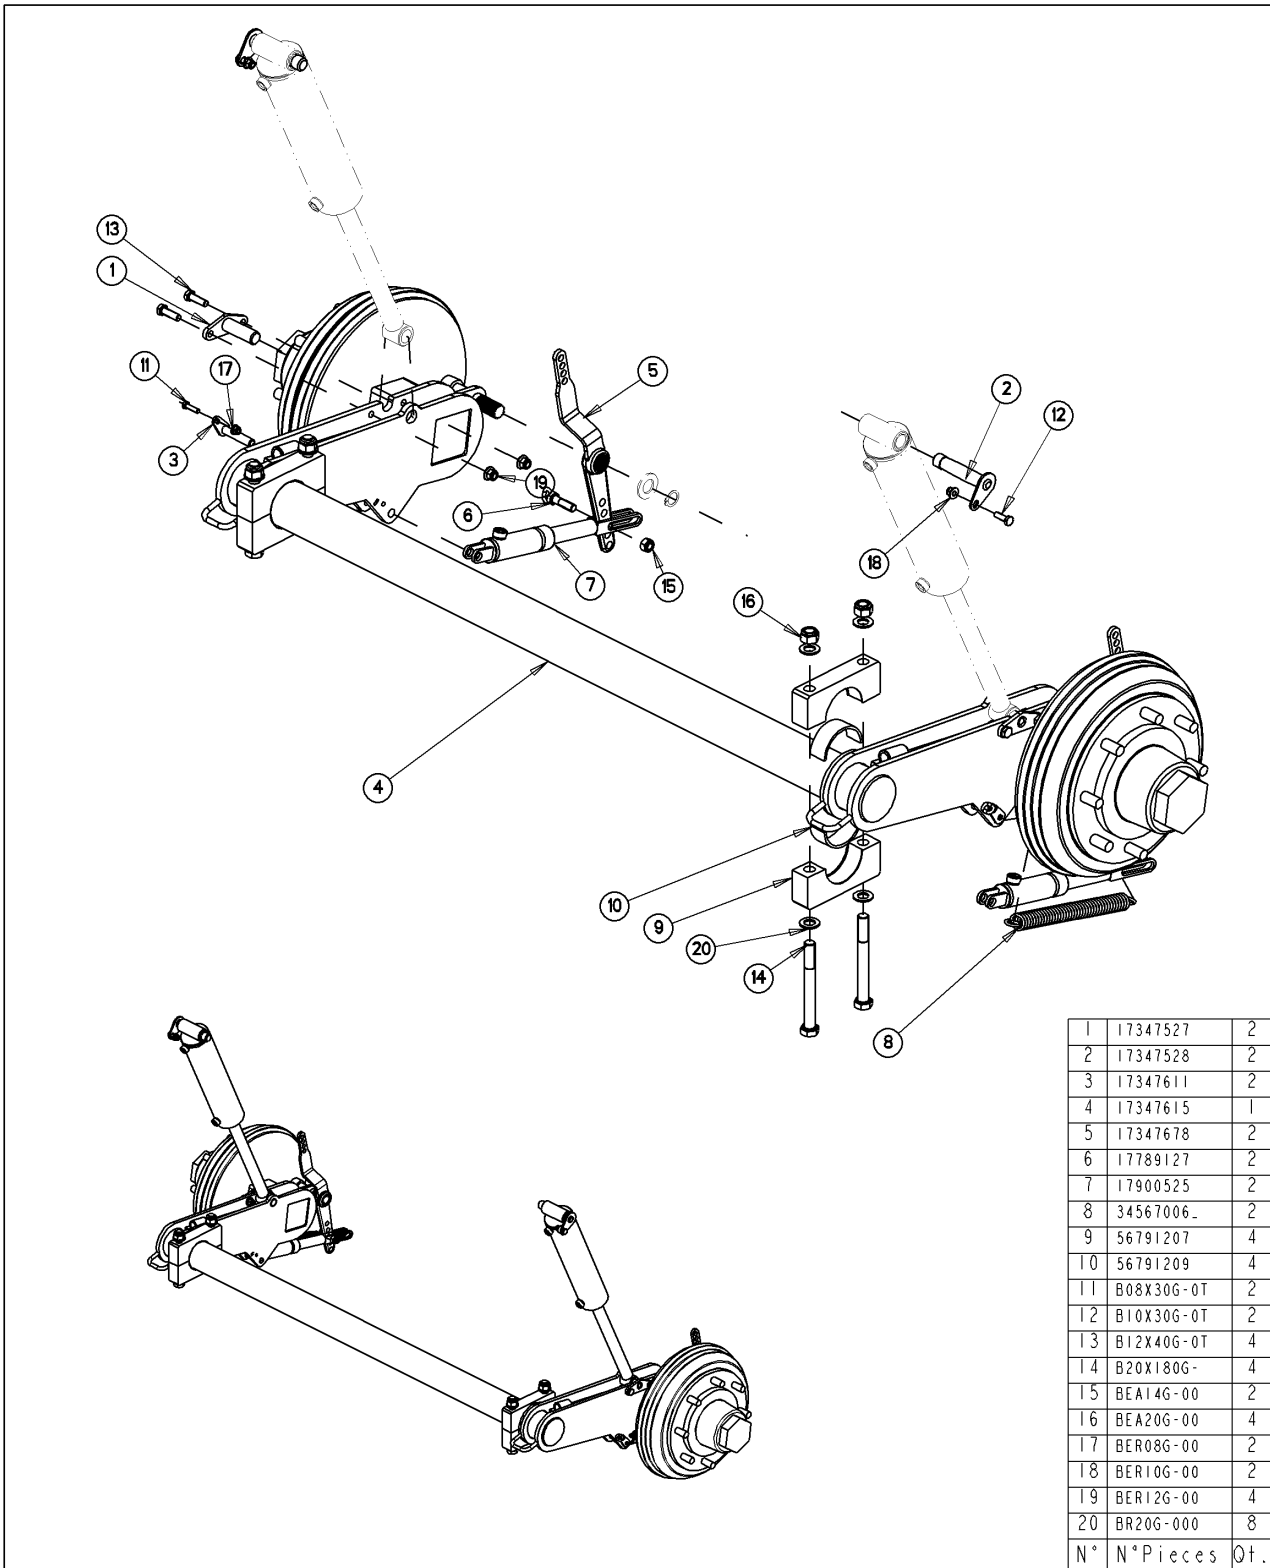

1	17347527	2
2	17347528	2
3	17347611	2
4	17347615	1
5	17347678	2
6	17789127	2
7	17900525	2
8	34567006	2
9	56791207	4
10	56791209	4
11	B08X30G-0T	2
12	B10X30G-0T	2
13	B12X40G-0T	4
14	B20X180G-	4
15	BEA14G-00	2
16	BEA20G-00	4
17	BER08G-00	2
18	BER10G-00	2
19	BER12G-00	4
20	BR20G-000	8
N° N° Pieces		Qt.

BT01202/750

BETAILLERE RDS 750 Baudet CH

71603179

ESSIEU BET C90 8G 400X80HYD CH

Ets **JOSKIN** S.A. Rue de Wergifosse,39 -B 4630 SOUMAGNE Belgique
© Tous droits réservés - Alle rechten voorbehouden - Alle Rechten vorbehalten - All rights reserved