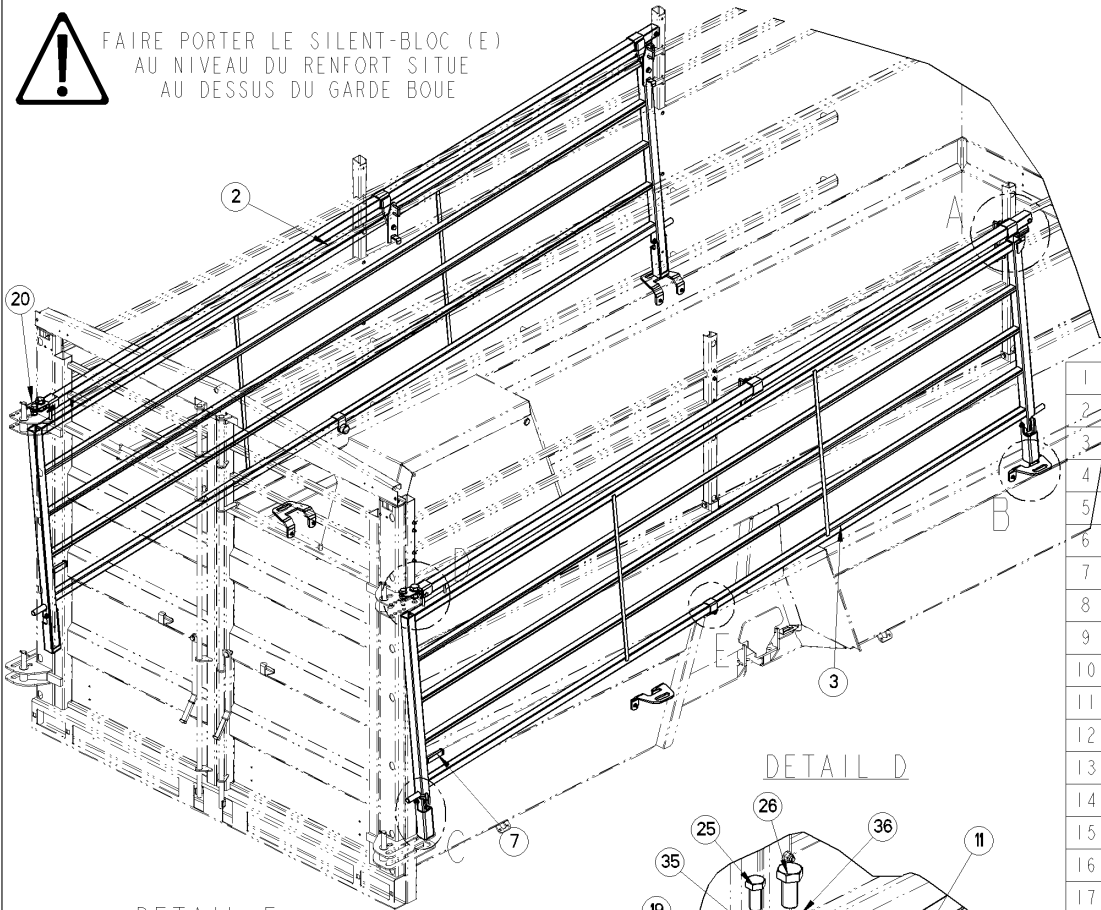

FAIRE PORTER LE SILENT-BLOC (E)
AU NIVEAU DU RENFORT SITUE
AU DESSUS DU GARDE BOUE

1	08032050	4
2	17347639	1
3	17347640	1
4	17347707	4
5	17347777	4
6	22220177	4
7	34560861	2
8	34562557	4
9	34568375	2
10	34568872	2
11	56791453	2
12	56791464	4
13	56791494	2
14	56791495	2
15	56791497	4
16	56791518	2
17	56791741	4
18	56791821	4
19	56791479A	1
20	56791479B	1
21	B08X20TBG	8
22	B10X60G-0T	2
23	B10X65G-0T	2
24	B12X30G-0T	4
25	B18X40G-0T	2
26	B24X50G-0T	2
27	BA08X30TDR	8
28	BEA18G-00	2
29	BEA24G-00	2
30	BER08G-00	24
31	BER10G-00	6
32	BER12G-00	6
33	BR08G-000	8
34	BR12G-000	4
35	BR18G-000	4
36	BR24G-000	4
N°	N° Pieces	Qt.