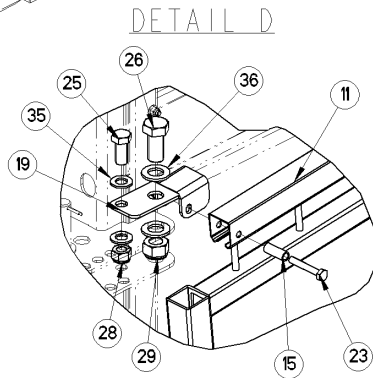

BT01202/750

BETAILLERE RDS 750 Baudet CH

71603237

MTG BARR EXT COUL RAIL 6M 7M50

Ets **JOSKIN** S.A. Rue de Wergifosse,39 -B 4630 SOUMAGNE Belgique
© Tous droits réservés - Alle rechten voorbehouden - Alle Rechten vorbehalten - All rights reserved