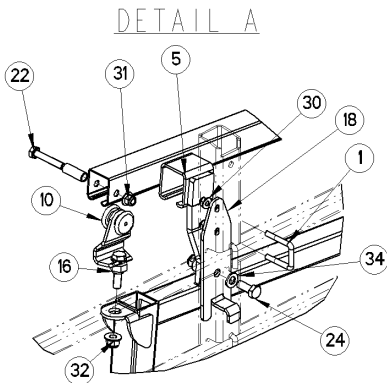

BT01202/750

BETAILLERE RDS 750 Baudet CH

71603237

MTG BARR EXT COUL RAIL 6M 7M50

Ets **JOSKIN** S.A. Rue de Wergifosse,39 -B 4630 SOUMAGNE Belgique
© Tous droits réservés - Alle rechten voorbehouden - Alle Rechten vorbehalten - All rights reserved