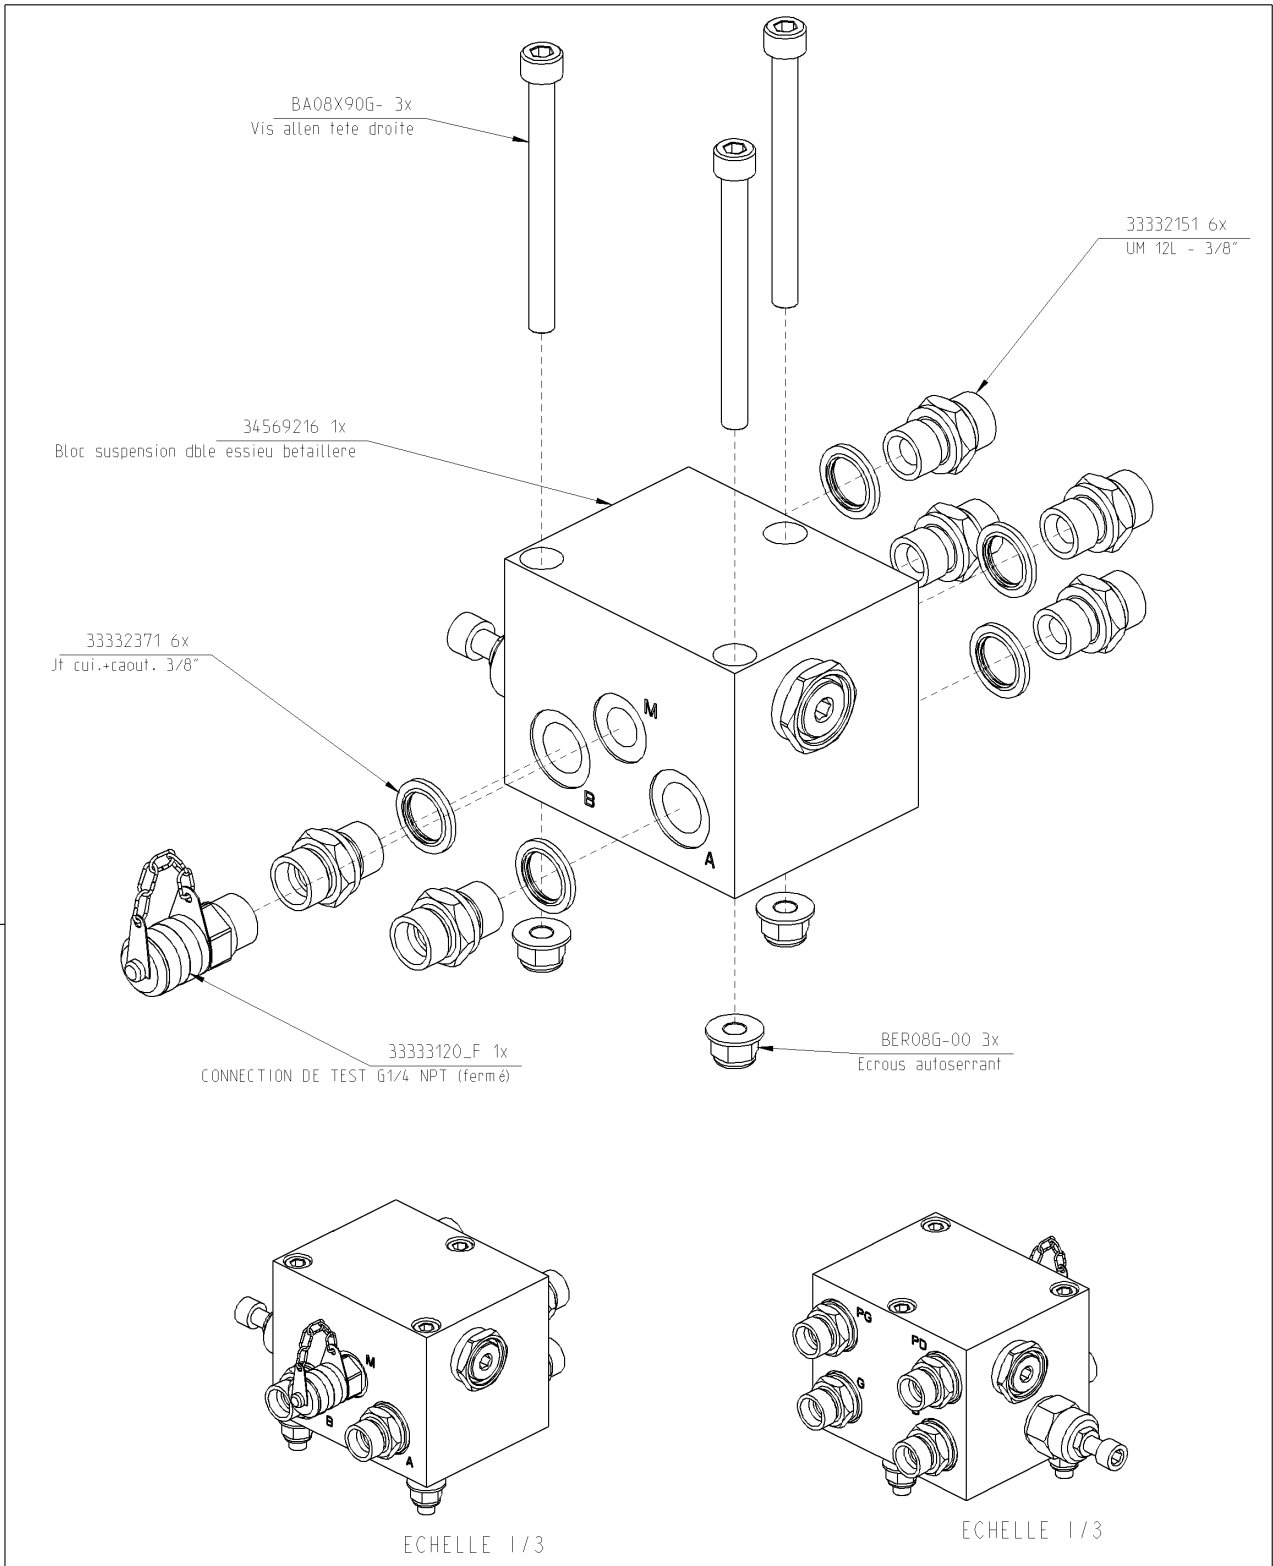

Article	Description	Quantité
J11112014	AMPOULE 12V 21W BA15S	2
J11112011	AMPOULE 12V 5W	1
B05X20TCG	VIS TETE CYLINDRIQUE 05X20 DIN 84 ZINGUE	2
BE05G.000	ECROU NORMAUX M 5 DIN 934	4
BRG05.000	RONDELLE GROWER DIN 127	2
BRE05.000	RONDELLE ETOILEE DIN 6798A	2
J34566514	FEU RECTANGULAIRE DROIT	1