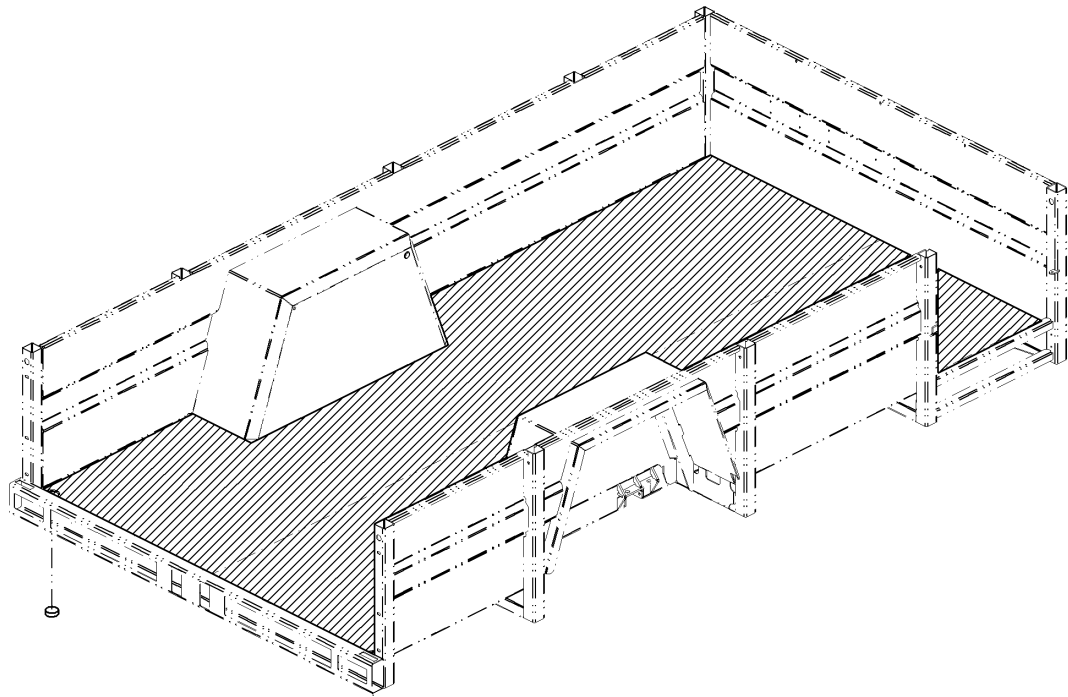

55551101 2x

88887011	3,5 x
88887012	2,97 kg
88887013	0,33 kg

BT01202/750

BETAILLERE RDS 750 Baudet CH

71603105

FLOOR COATING CAT 7M50

BODENBELAG VIEHT 7M50

BODEMBEKLEDING VEE 7M50

REVESTIMIENTO FONDO RG 7M50

Ets **JOSKIN** S.A. Rue de Wergifosse,39 -B 4630 SOUMAGNE Belgique

© Tous droits réservés - Alle rechten voorbehouden - Alle Rechten vorbehalten - All rights reserved