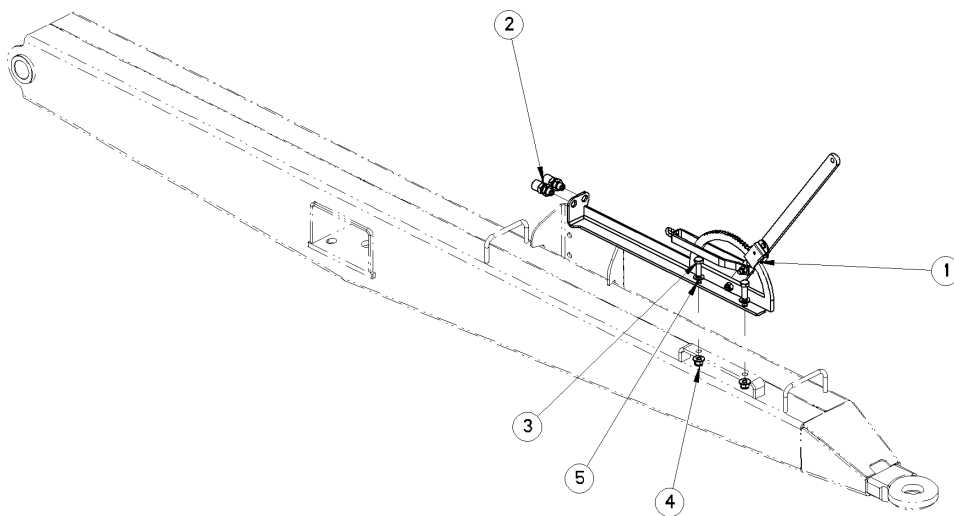

Nomenclature des composants**BT01202/750 BETAILLERE RDS 750 Baudet CH**Ensemble montage : **71603242** ...MTG VERROUILLAGE BARR INT BET

Article	Description	Quantité
J56791820	...DOUILLE REGL CHAR BARR INT ART	1
J17347693	...CLAMAGE BARRIERE INT 1 PARTIE	2
J17347784	...PLAT CHARN BARR ART INT BET	1
J56791546	...PLAT CHARNIERE BARRIERE INT	1
J08040065	.U-BOLT M8 X 40 X 65 ZINC	8
J56791850	...TIGE FILETEE REGL BARR INT BET	1
BE10G.000	ECROU NORMAUX M10 DIN 934	6
BER08G.00	...ECROU M8 AUTOSERRANT DIN 6926	16
BR10G.000	RONDELLE 11X21X2.0 DIN 126 6MU	6