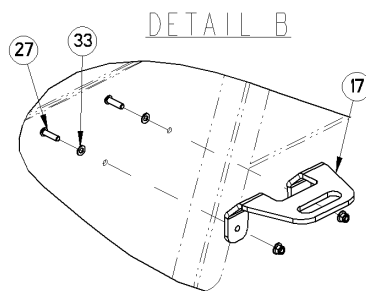

BT01202/750

BETAILLERE RDS 750 Baudet CH

71603237

MTG BARR EXT COUL RAIL 6M 7M50

Ets **JOSKIN** S.A. Rue de Wergifosse,39 -B 4630 SOUMAGNE Belgique
© Tous droits réservés - Alle rechten voorbehouden - Alle Rechten vorbehalten - All rights reserved