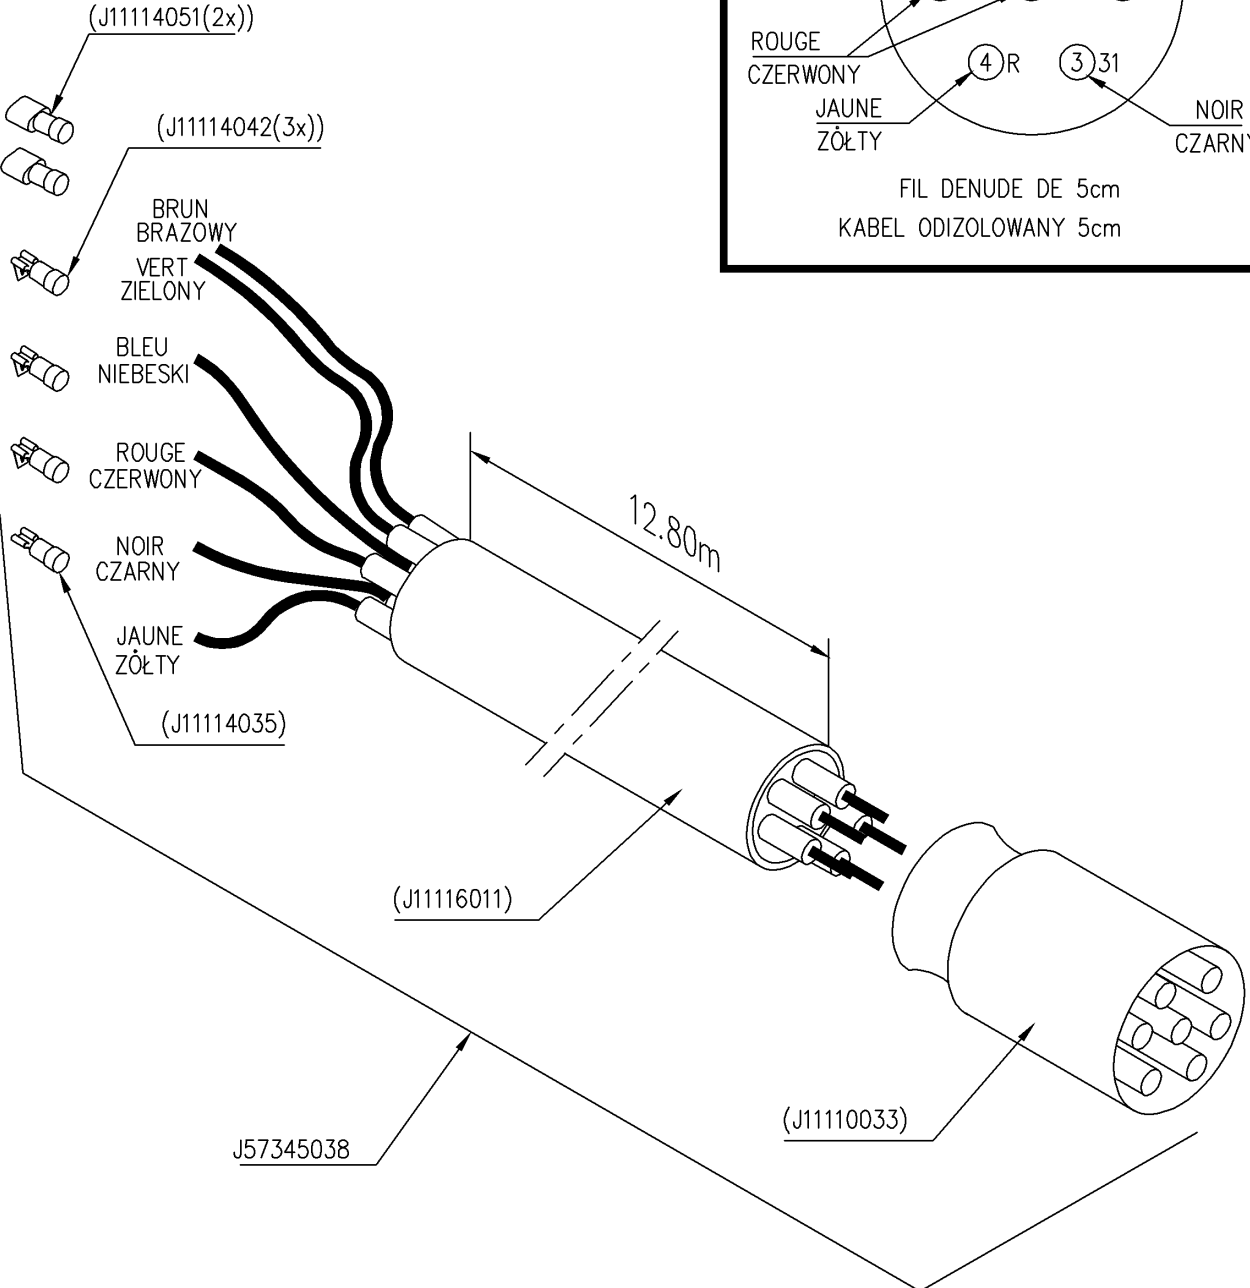

FIL DENUDE	VERT-BLEU = 15 cm
	ROUGE-NOIR-JAUNE = 7 cm
KABEL ODIZOLOWANY	ZIELONY-NIEBIESKI = 15 cm
	CZERWONY-CZARNY-ZÓŁTY = 7 cm

BT01202/750	BETAILLERE RDS 750 Baudet CH	
71531036		Fiche + 12m50 cable tract-feu
		CONNECTION + 12M50 CABLE
		Stecker+ 12m50 Zugseil-Licht
		Stekker + 12m50 kabel trekker-licht

Ets **JOSKIN** S.A. Rue de Wergifosse,39 -B 4630 SOUMAGNE Belgique
© Tous droits réservés - Alle rechten voorbehouden - Alle Rechten vorbehalten - All rights reserved