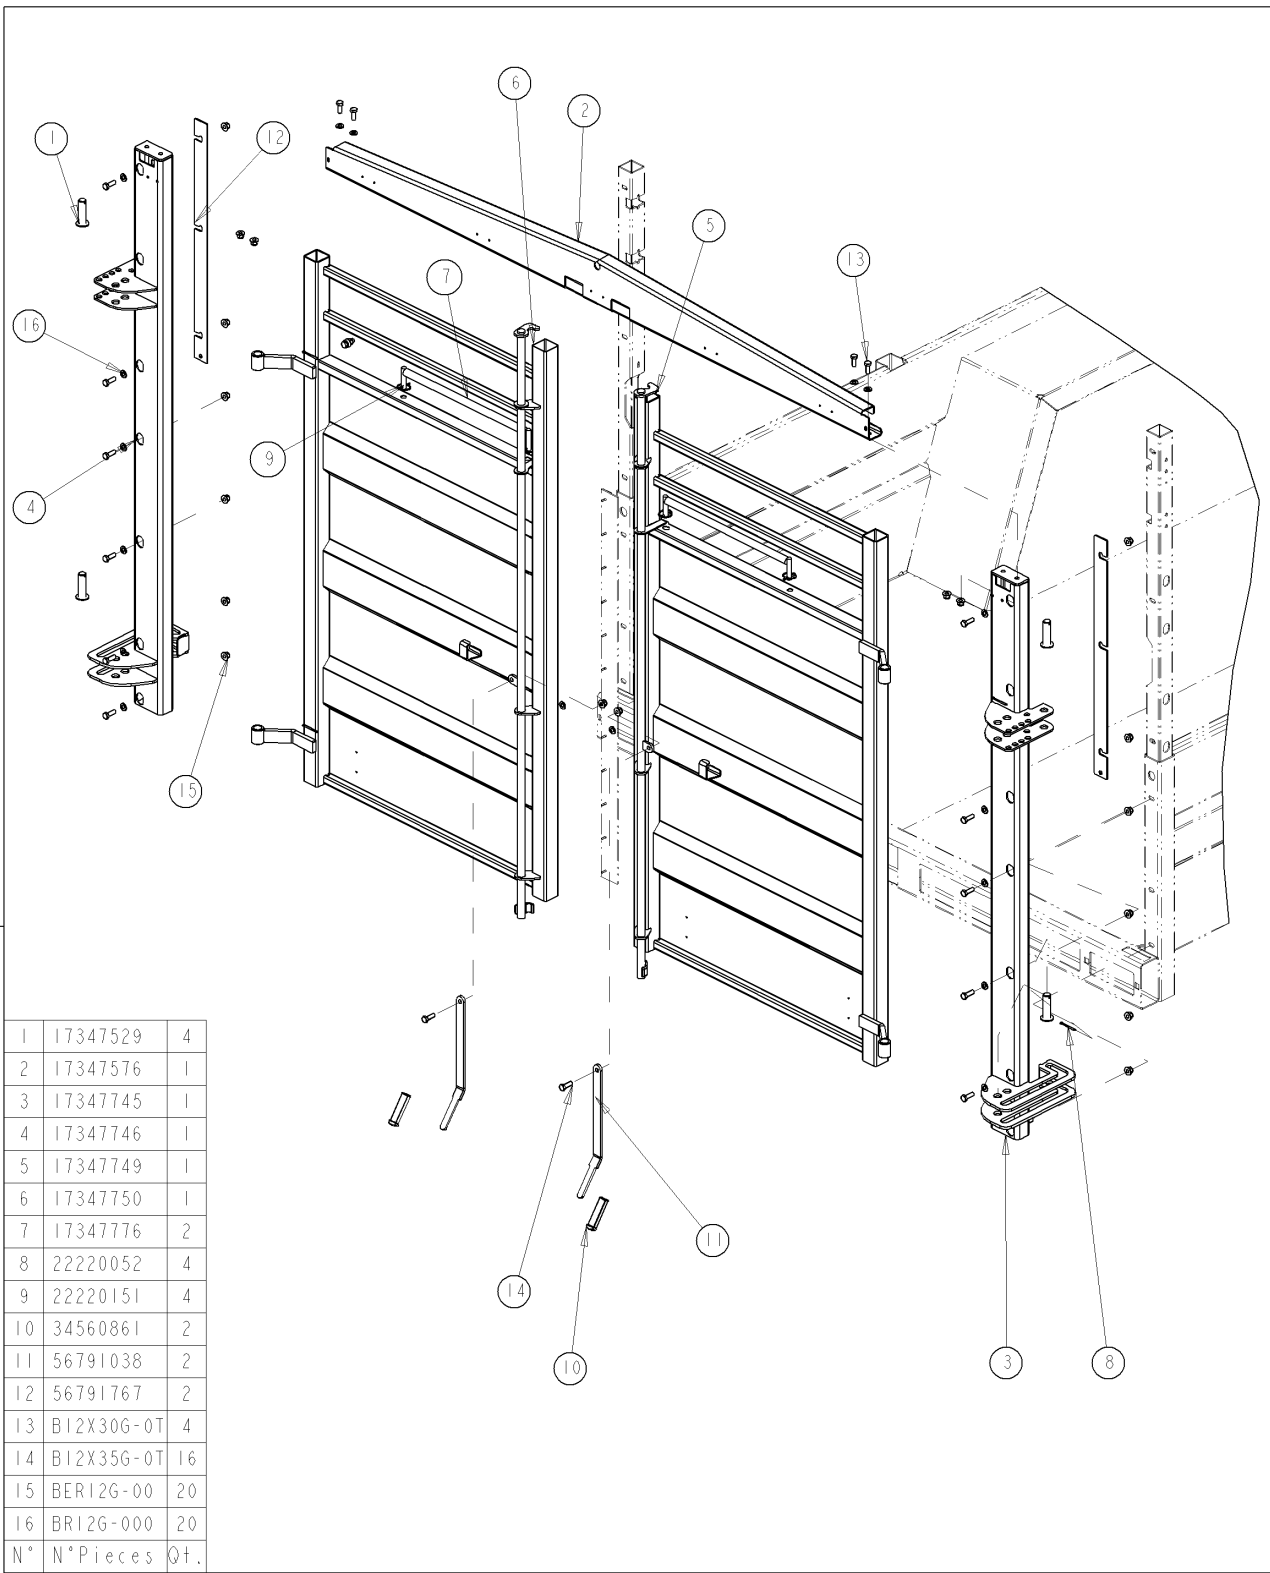

1	17347529	4
2	17347576	1
3	17347745	1
4	17347746	1
5	17347749	1
6	17347750	1
7	17347776	2
8	22220052	4
9	22220151	4
10	34560861	2
11	56791038	2
12	56791767	2
13	B12X30G-0T	4
14	B12X35G-0T	16
15	BER12G-00	20
16	BRI2G-000	20
N°	N° Pieces	Qt.

BT01202/750	BETAILLERE RDS 750 Baudet CH	
71603219	PORTE ARRIERE BETAILLERE	

Ets **JOSKIN** S.A. Rue de Wergifosse,39 -B 4630 SOUMAGNE Belgique
© Tous droits réservés - Alle rechten voorbehouden - Alle Rechten vorbehalten - All rights reserved