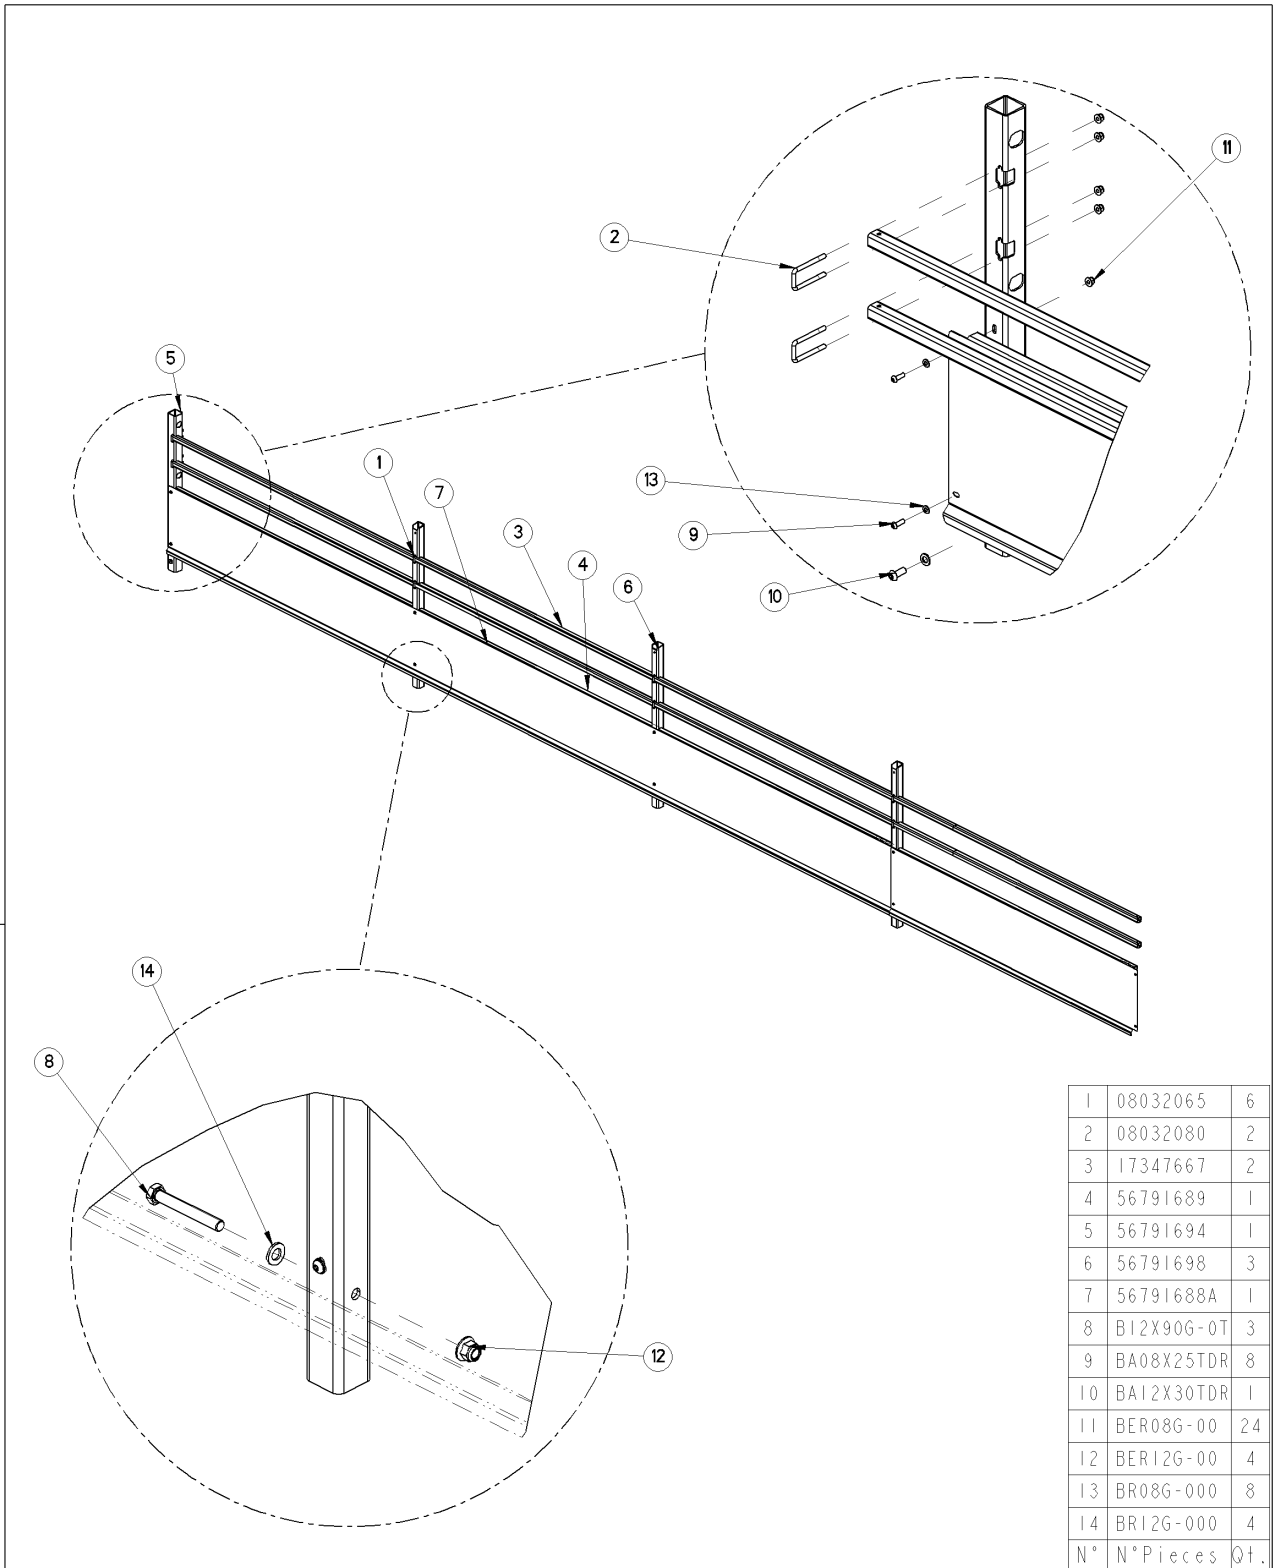

1	08032065	6
2	08032080	2
3	17347667	2
4	56791689	1
5	56791694	1
6	56791698	3
7	56791688A	1
8	B12X90G-0T	3
9	BA08X25TDR	8
10	BA12X30TDR	1
11	BER08G-00	24
12	BER12G-00	4
13	BR08G-000	8
14	BR12G-000	4
N°	N° Pieces	Qt.

BT01202/750   **BETAILLERE RDS 750 Baudet CH**
71603227   **COTE GAUCHE 7M50**

Ets **JOSKIN** S.A.   Rue de Wergifosse,39 -B 4630 SOUMAGNE   Belgique
© Tous droits réservés - Alle rechten voorbehouden - Alle Rechten vorbehalten - All rights reserved