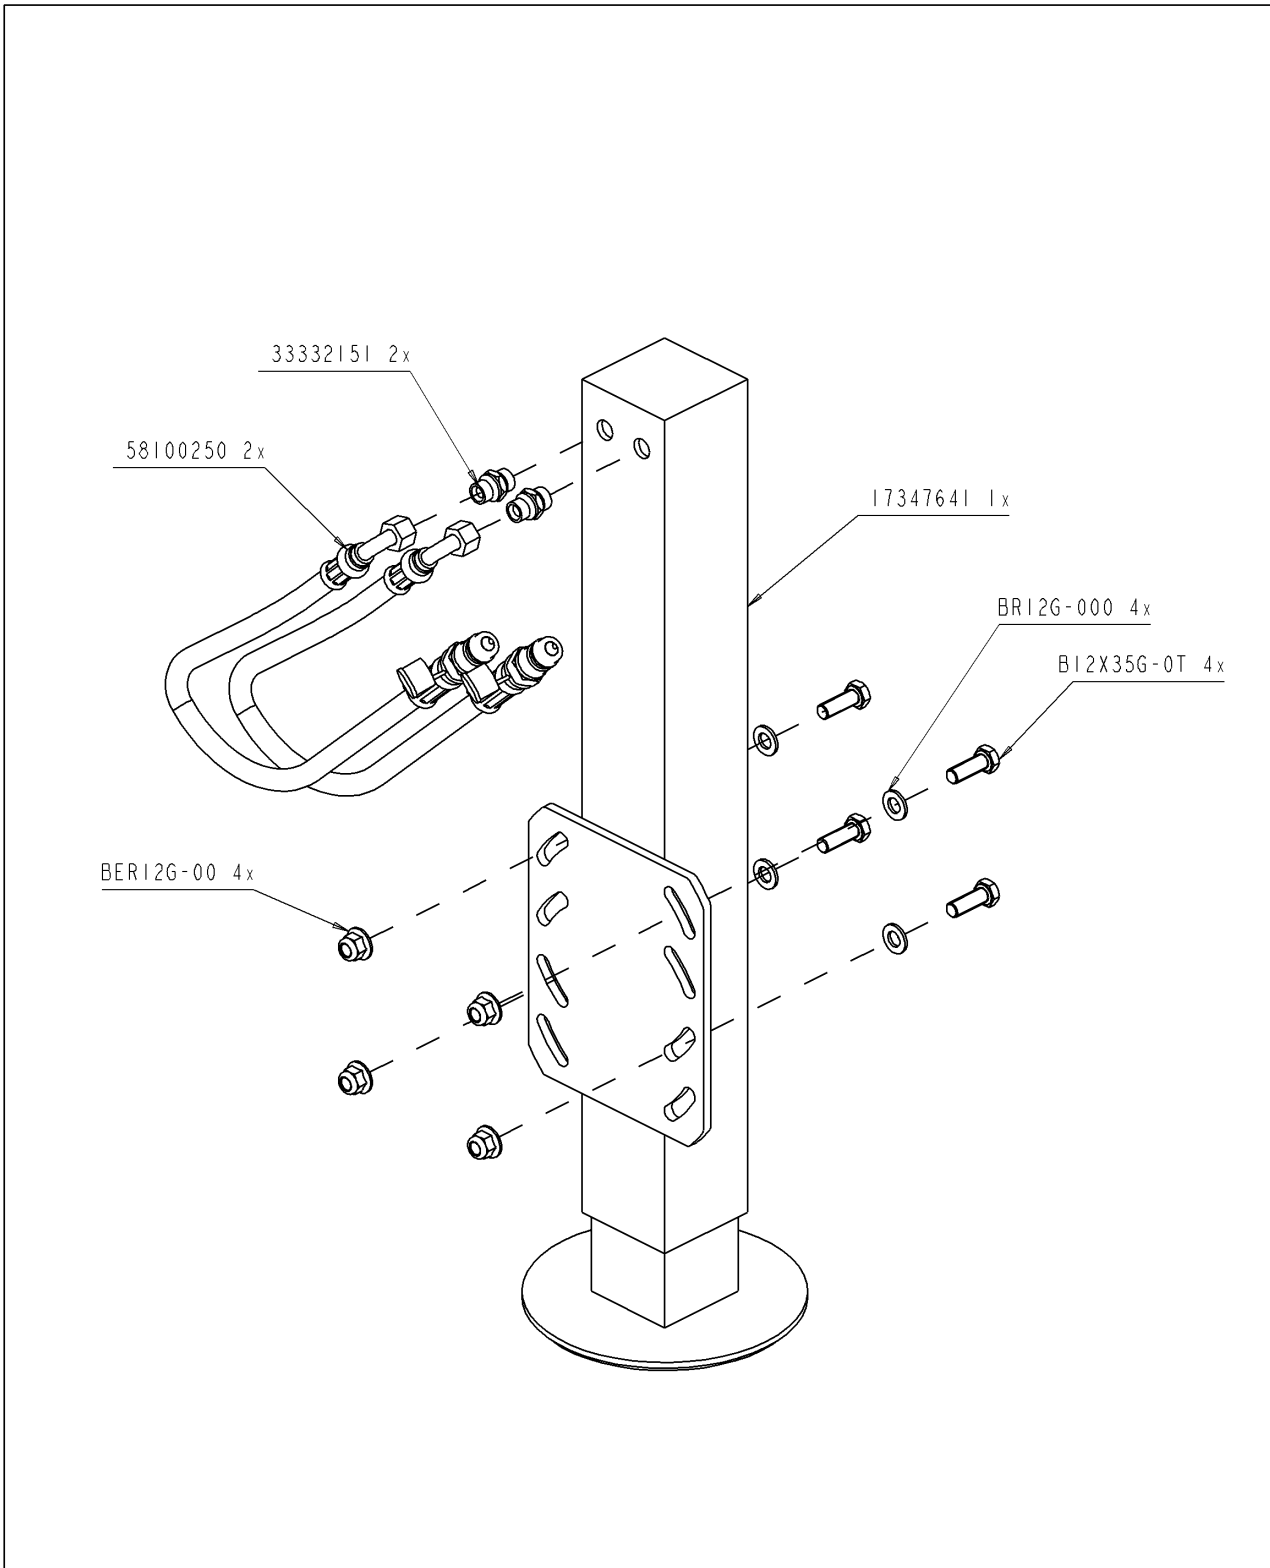

BT01202/750	BETAILLERE RDS 750 Baudet CH	
71603141		MNT HYD STAND S90 COURSE 500
		MTG HYD ST?ZF VIERKANT 90 HUBL 500
		MTG HYDR POOT D90 SLAG 500
		MTJ SOP HIDR CUADRAD 90 DESPL 500

Ets **JOSKIN** S.A. Rue de Wergifosse,39 -B 4630 SOUMAGNE Belgique
© Tous droits réservés - Alle rechten voorbehouden - Alle Rechten vorbehalten - All rights reserved