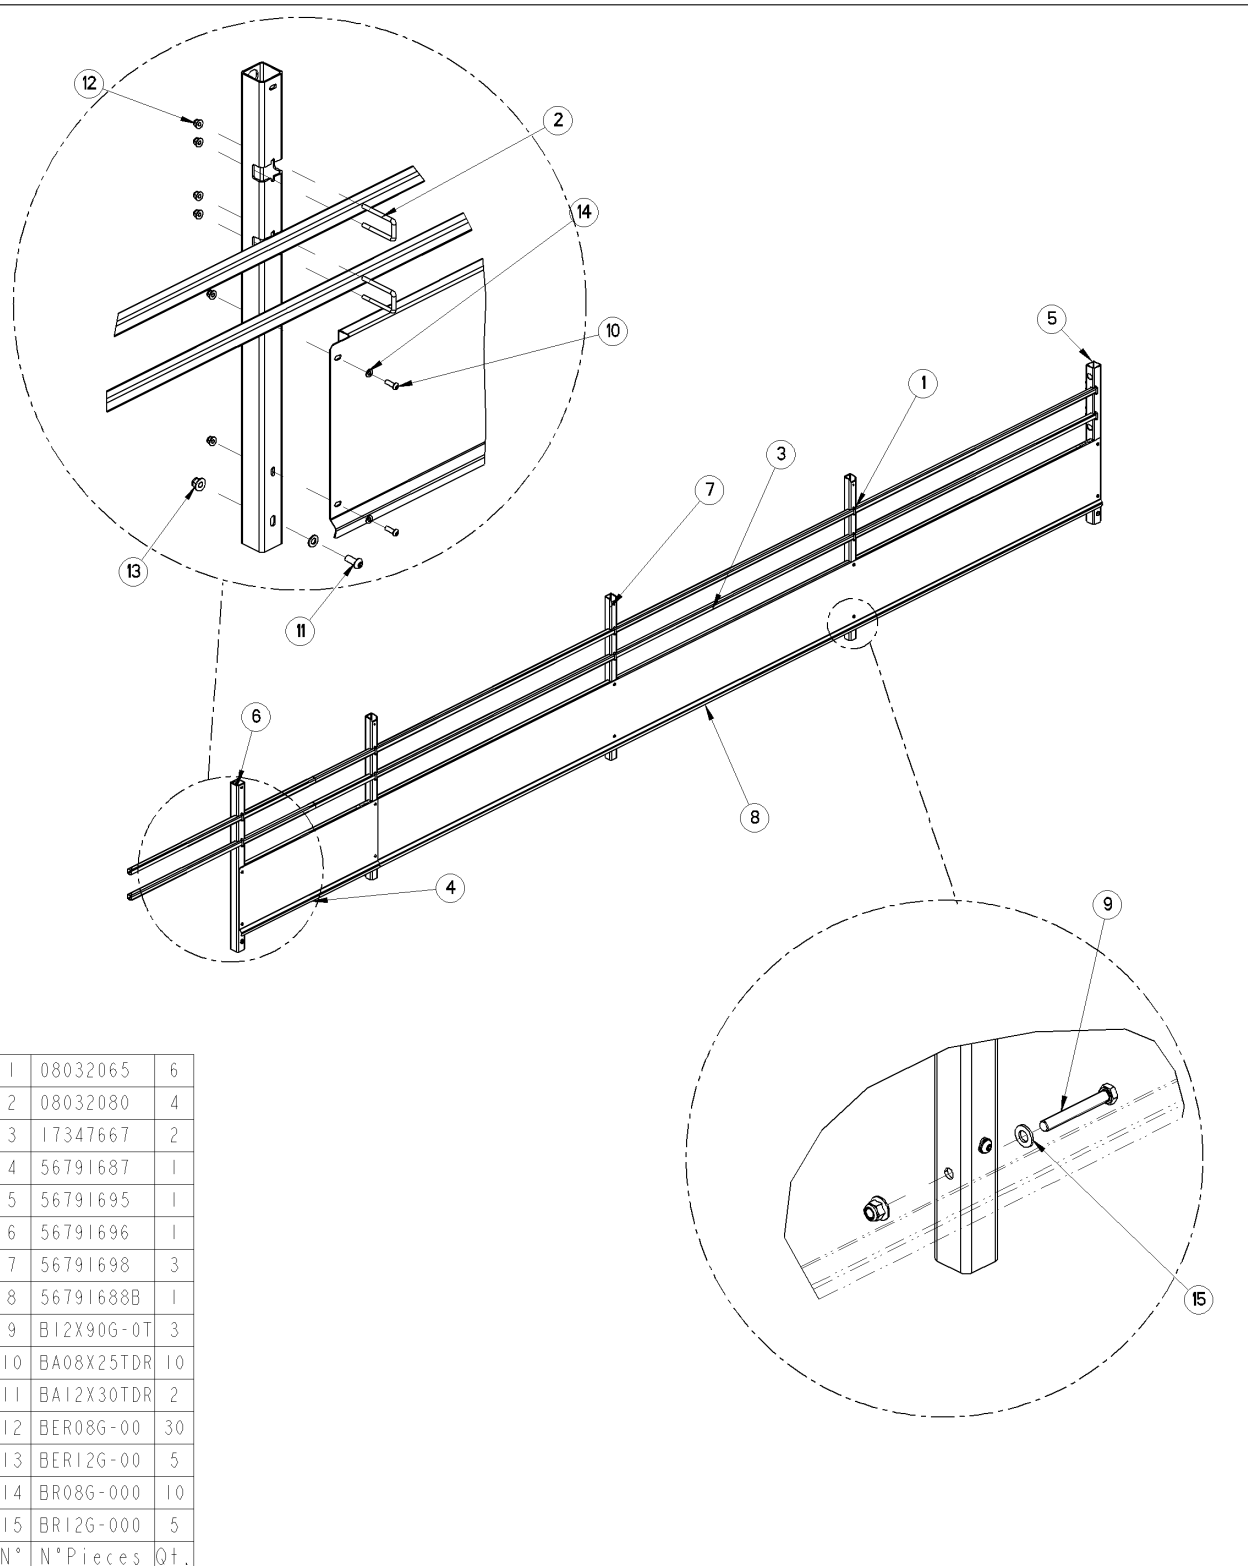

1	08032065	6
2	08032080	4
3	17347667	2
4	56791687	1
5	56791695	1
6	56791696	1
7	56791698	3
8	56791688B	1
9	B12X90G-0T	3
10	BA08X25TDR	10
11	BA12X30TDR	2
12	BER08G-00	30
13	BER12G-00	5
14	BR08G-000	10
15	BR12G-000	5
N°	N° Pieces	Qt.

BT01202/750   BETAILLERE RDS 750 Baudet CH
71603223   COTE DROIT 7M50

Ets **JOSKIN** S.A.   Rue de Wergifosse,39 -B 4630 SOUMAGNE   Belgique
© Tous droits réservés - Alle rechten voorbehouden - Alle Rechten vorbehalten - All rights reserved