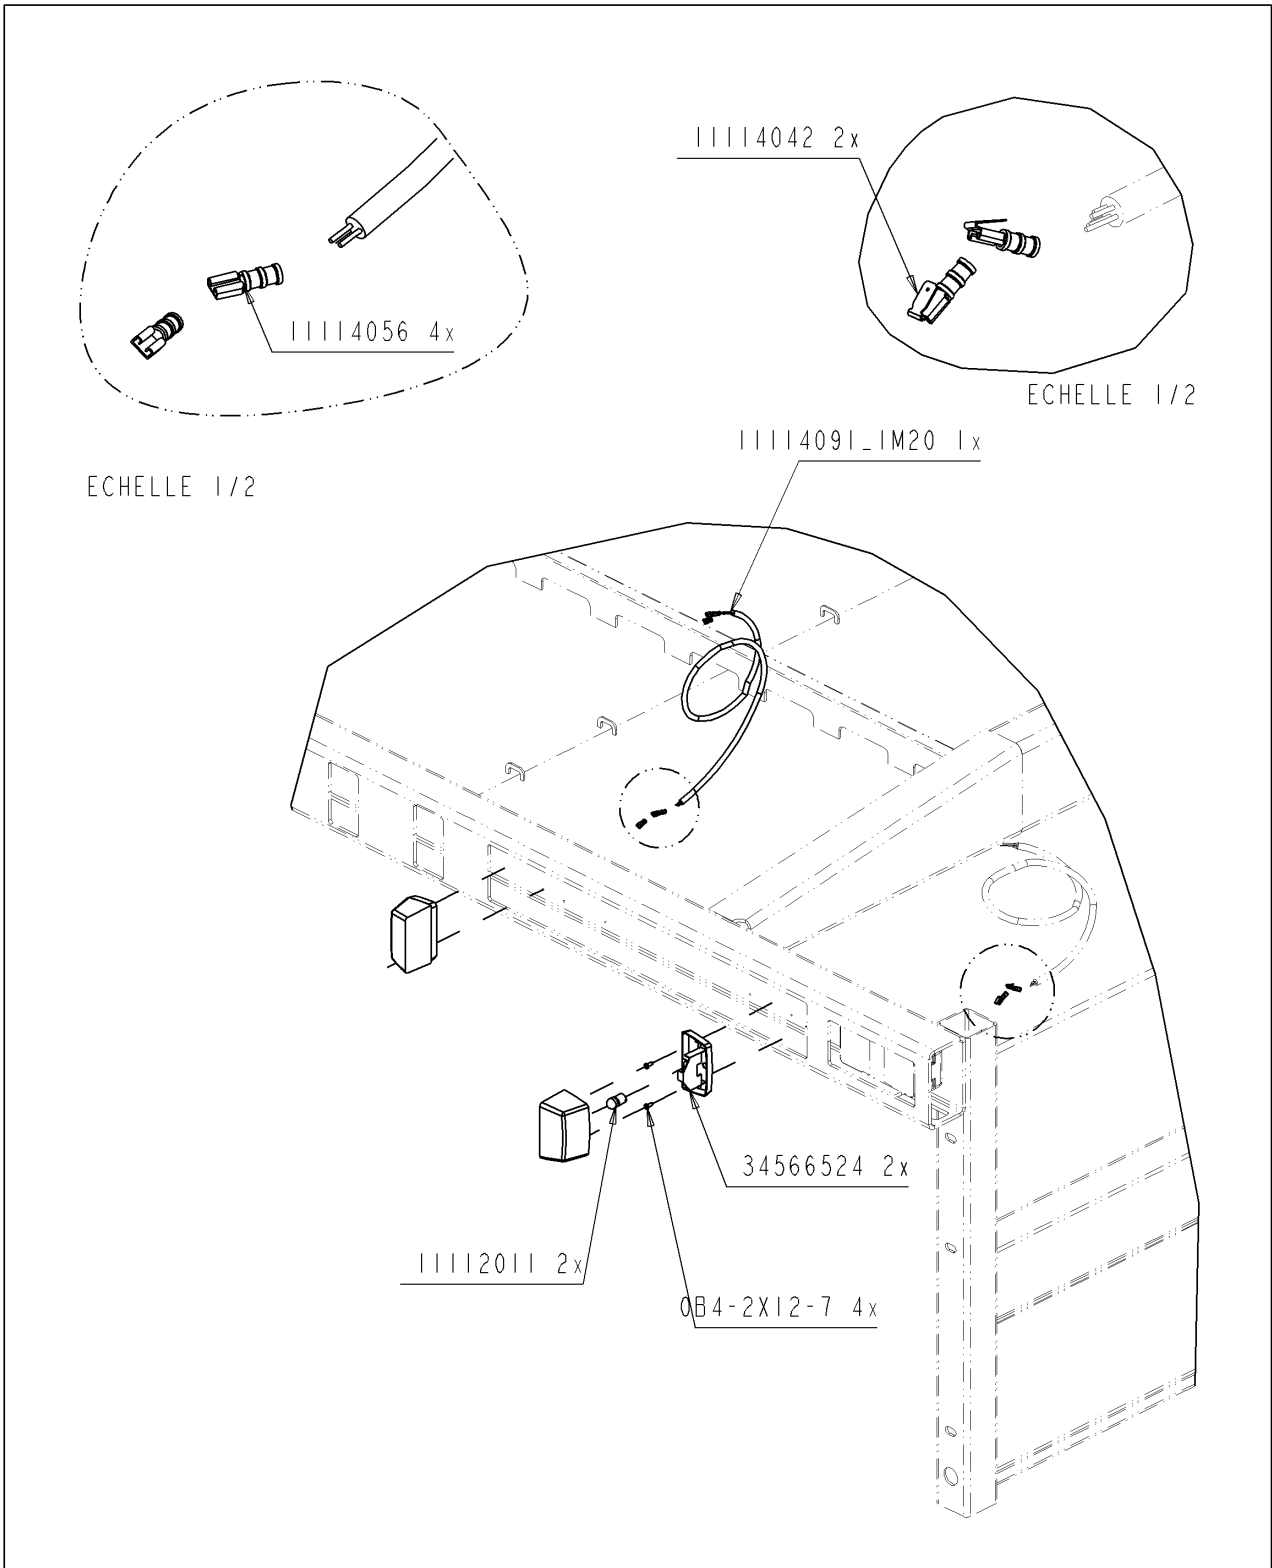

BT01202/750	BETAILLERE RDS 750 Baudet CH	
71531035	(FR)	ECLAIRAGE TRS OU PARE-CHOC
	(GB)	LIGHTING TRS OR BUMPER
	(D)	BELEUCHTUNG TRS ODER AUFFAHRSCH
	(NL)	VERLICHT TRS OF BUMPER

Ets **JOSKIN** S.A. Rue de Wergifosse,39 -B 4630 SOUMAGNE Belgique
© Tous droits réservés - Alle rechten voorbehouden - Alle Rechten vorbehalten - All rights reserved