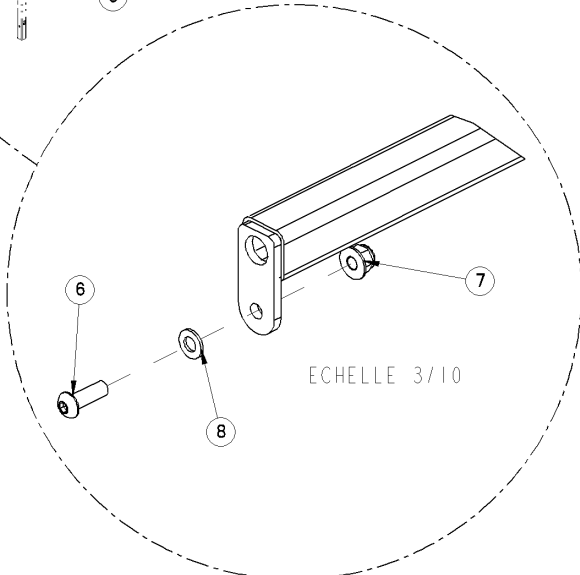

VOIR DETAIL A

VOIR DETAIL B