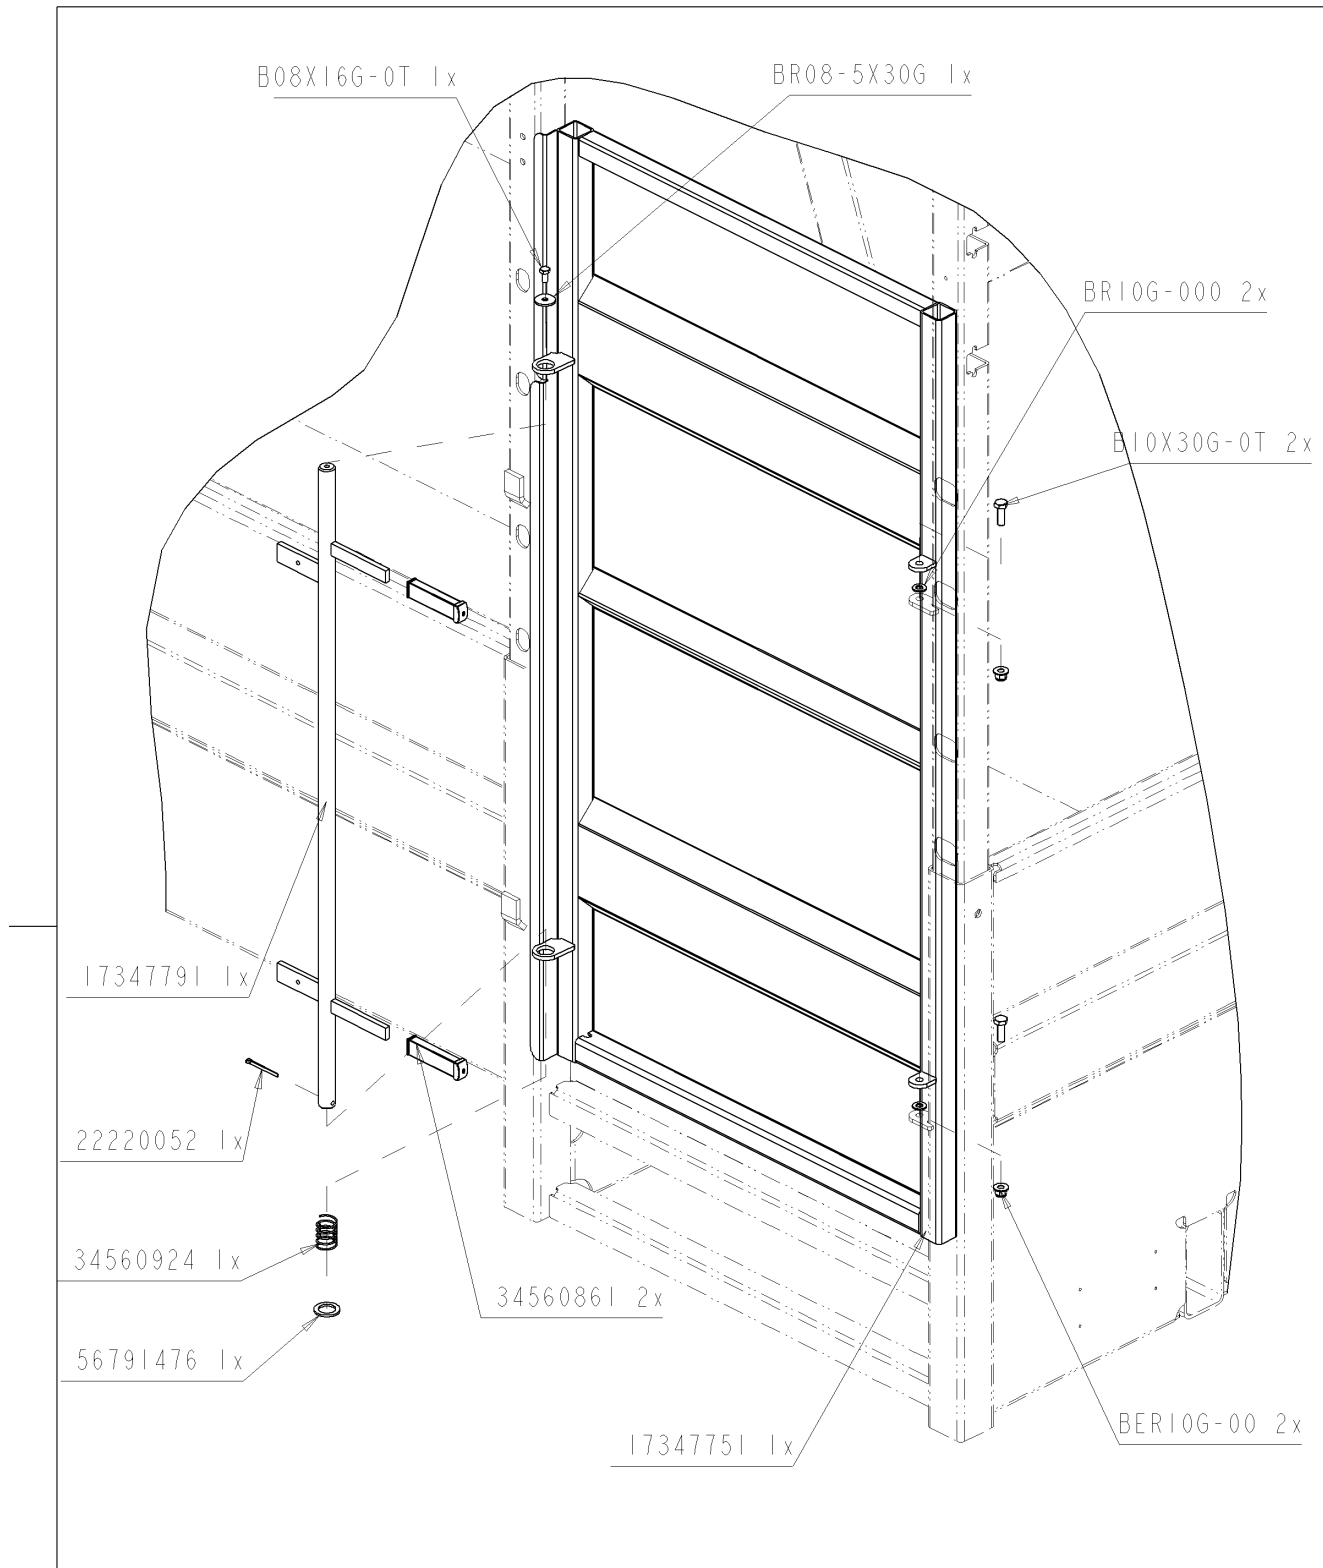

BT01202/750

BETAILLERE RDS 750 Baudet CH

71603220

PORTE LATERALE BETAILLERE

Ets **JOSKIN** S.A. Rue de Wergifosse,39 -B 4630 SOUMAGNE Belgique
© Tous droits réservés - Alle rechten voorbehouden - Alle Rechten vorbehalten - All rights reserved