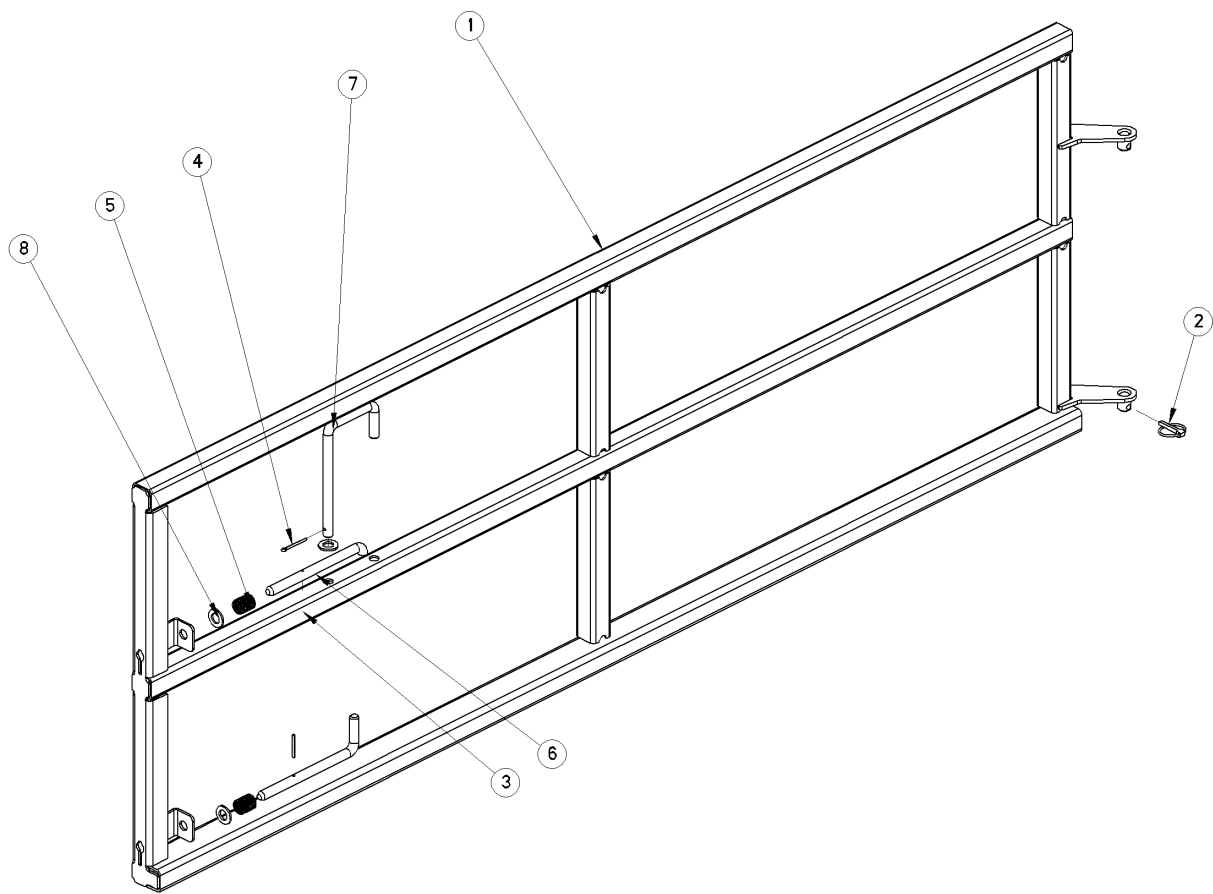

1	17347758	1
2	22220153	1
3	22220219	2
4	22225998	1
5	34562641_1	2
6	56791392	2
7	56791851	1
8	BR16G-000	3
N°	N°Pieces	Qt.

BT01202/750

BETAILLÈRE RDS 750 Baudet CH

71603230

MTG BARRIERE INT BET