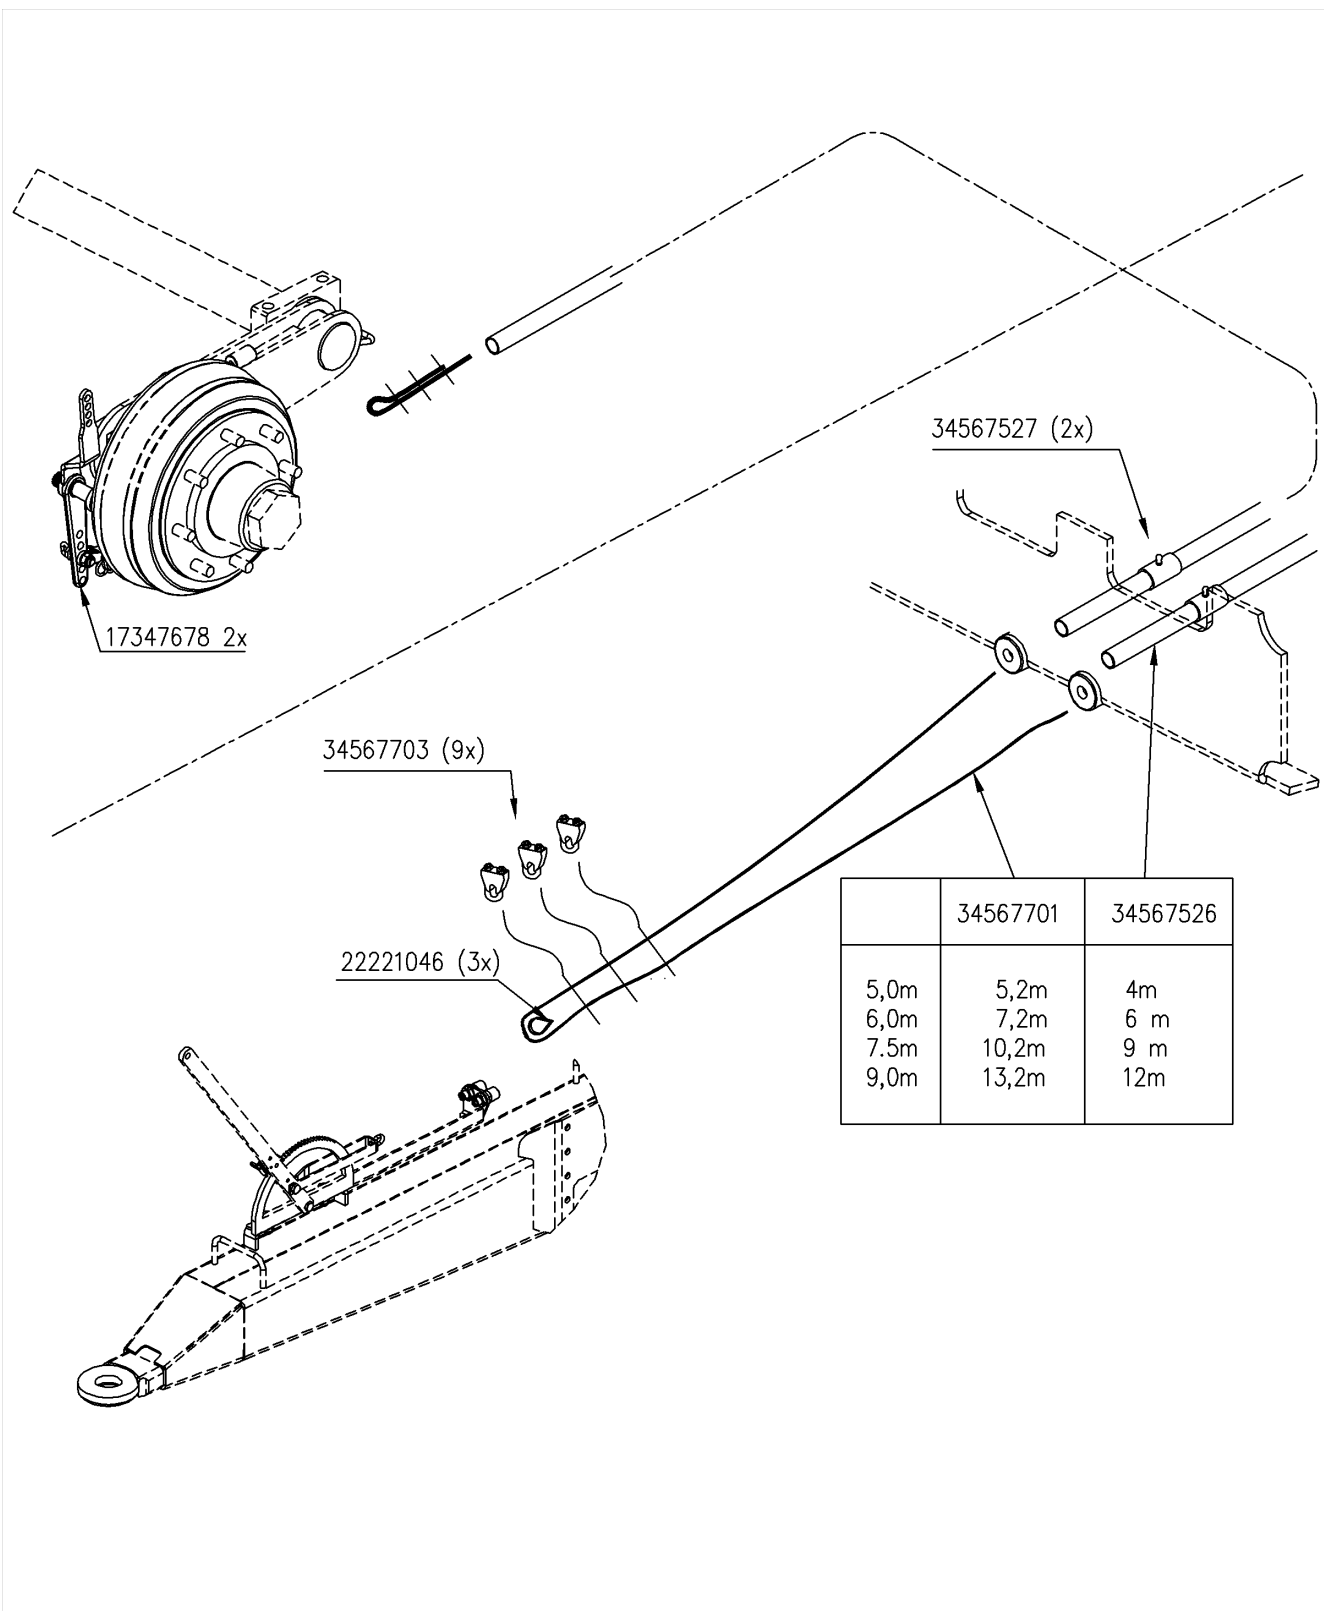

BT01202/750

BETAILLERE RDS 750 Baudet CH

71603247

MTG CABLE FR PARKING PNEUM