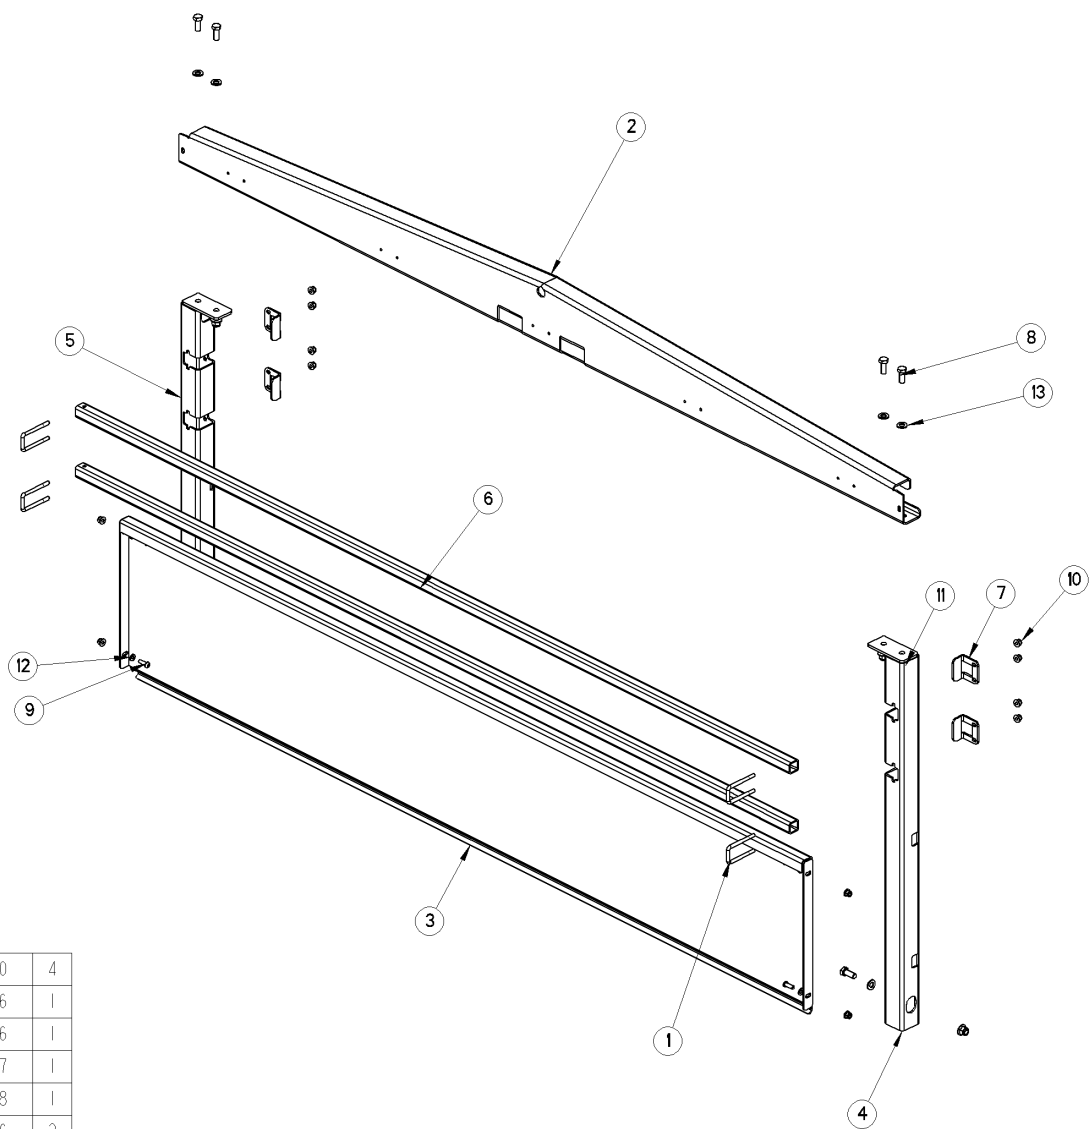

1	08032080	4
2	17347576	1
3	17347726	1
4	17347747	1
5	17347748	1
6	56791166	2
7	56791307	4
8	B12X30G-0T	6
9	BA08X25TDR	4
10	BER08G-00	12
11	BER12G-00	6
12	BR08G-000	4
13	BR12G-000	6
N°	N° Pieces	Qt.

BT01202/750

BETAILLERE RDS 750 Baudet CH

71603221

FACE AVANT BETAILLERE