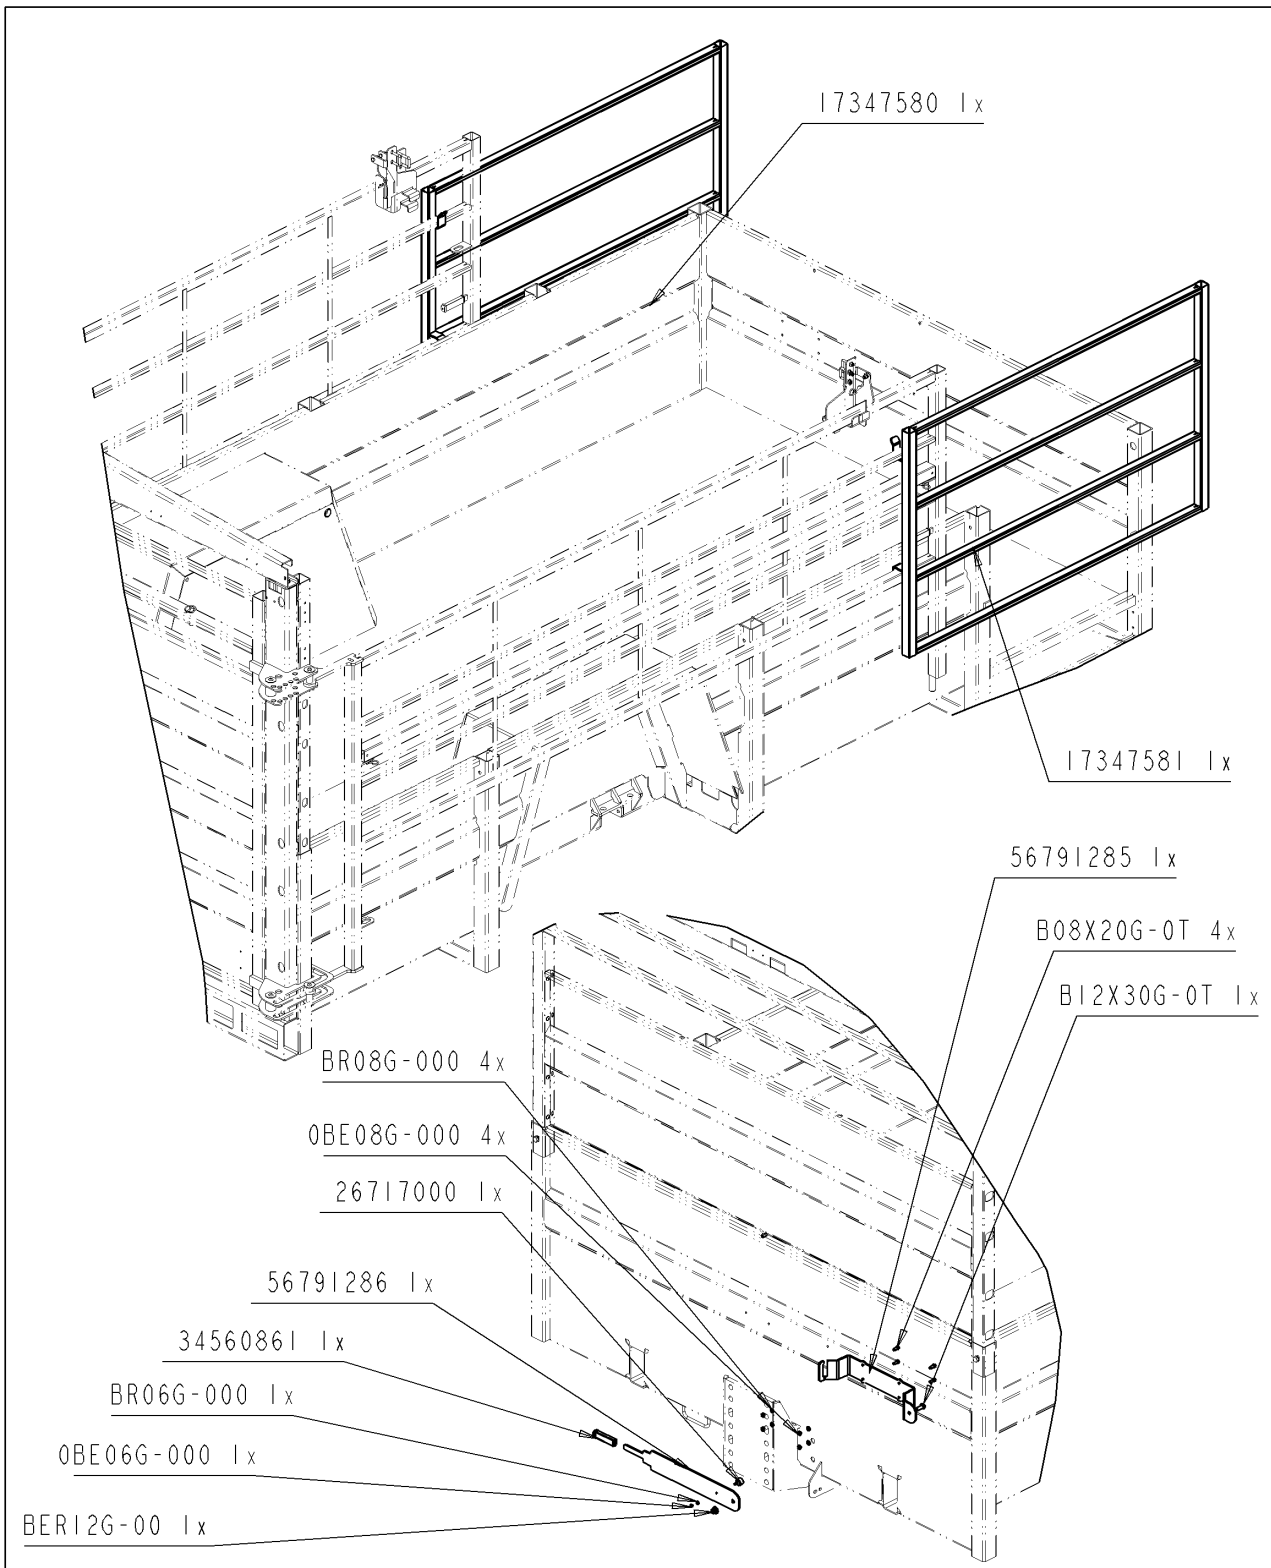

BT01202/750

BETAILLERE RDS 750 Baudet CH

71603055

MNT REMOV EXTENS OUT FENCE

MTG ABNEHMBARE VERL SEITENGITTER

MTG AFNEEM VERLENG BUIT.SCHOT

MTJ ALARGUE DESMONT BARRER EXT

Ets **JOSKIN** S.A. Rue de Wergifosse,39 -B 4630 SOUMAGNE Belgique

© Tous droits réservés - Alle rechten voorbehouden - Alle Rechten vorbehalten - All rights reserved