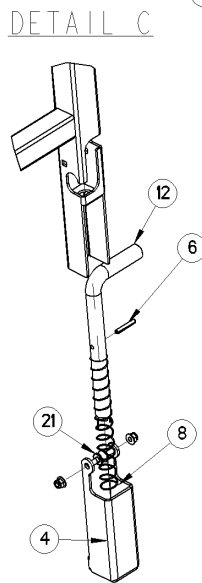

BT01202/750

BETAILLERE RDS 750 Baudet CH

71603237

MTG BARR EXT COUL RAIL 6M 7M50

Ets **JOSKIN** S.A. Rue de Wergifosse,39 -B 4630 SOUMAGNE Belgique
© Tous droits réservés - Alle rechten voorbehouden - Alle Rechten vorbehalten - All rights reserved