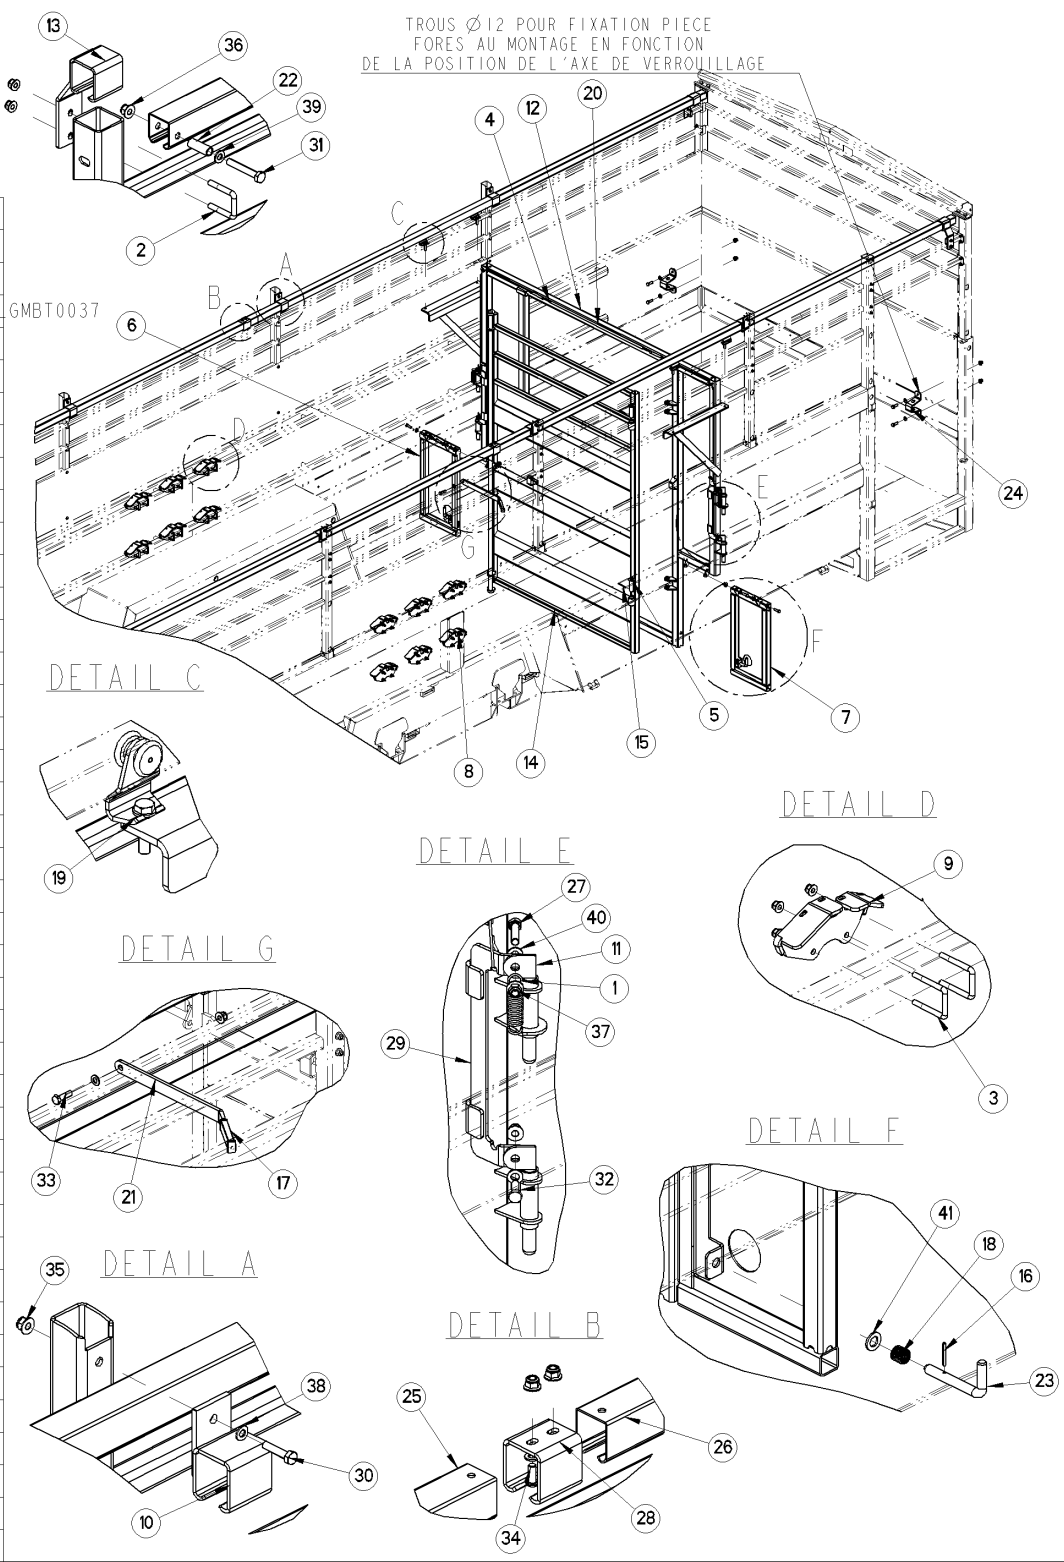

TROUS Ø12 POUR FIXATION PIECE
FORÉS AU MONTAGE EN FONCTION
DE LA POSITION DE L'AXE DE VERROUILLAGE

1	87536-00	2
2	08032050	4
3	08040065	24
4	12120558_6M00	GMBT0037
5	17347529	2
6	17347702	1
7	17347706	1
8	17347708	6
9	17347709	6
10	17347730	6
11	17347739	4
12	17347780	1
13	17347781	4
14	17347782	1
15	22220052	2
16	22220219	2
17	34560861	1
18	34565711_1	2
19	34568872	4
20	55553073_800	
21	56791038	1
22	56791497	2
23	56791605	2
24	56791627	2
25	56791753	2
26	56791754	2
27	56791761	2
28	56791780	2
29	56791831	2
30	B08X35G-0T	6
31	B10X65G-0T	2
32	B12X35G-0T	10
33	B12X40G-0T	1
34	BA08X20TDR	4
35	BER08G-00	66
36	BER10G-00	2
37	BER12G-00	13
38	BR08G-000	10
39	BR10G-000	2
40	BR12G-000	13
41	BR16G-000	2
N°	N° Pieces	Qt.

BT01202/750   **BETAILLERE RDS 750 Baudet CH**
71603235   **MTG PORTE INT COUL RAIL 7M5 08**

Ets **JOSKIN** S.A.   Rue de Wergifosse,39 -B 4630 SOUMAGNE   Belgique
© Tous droits réservés - Alle rechten voorbehouden - Alle Rechten vorbehalten - All rights reserved