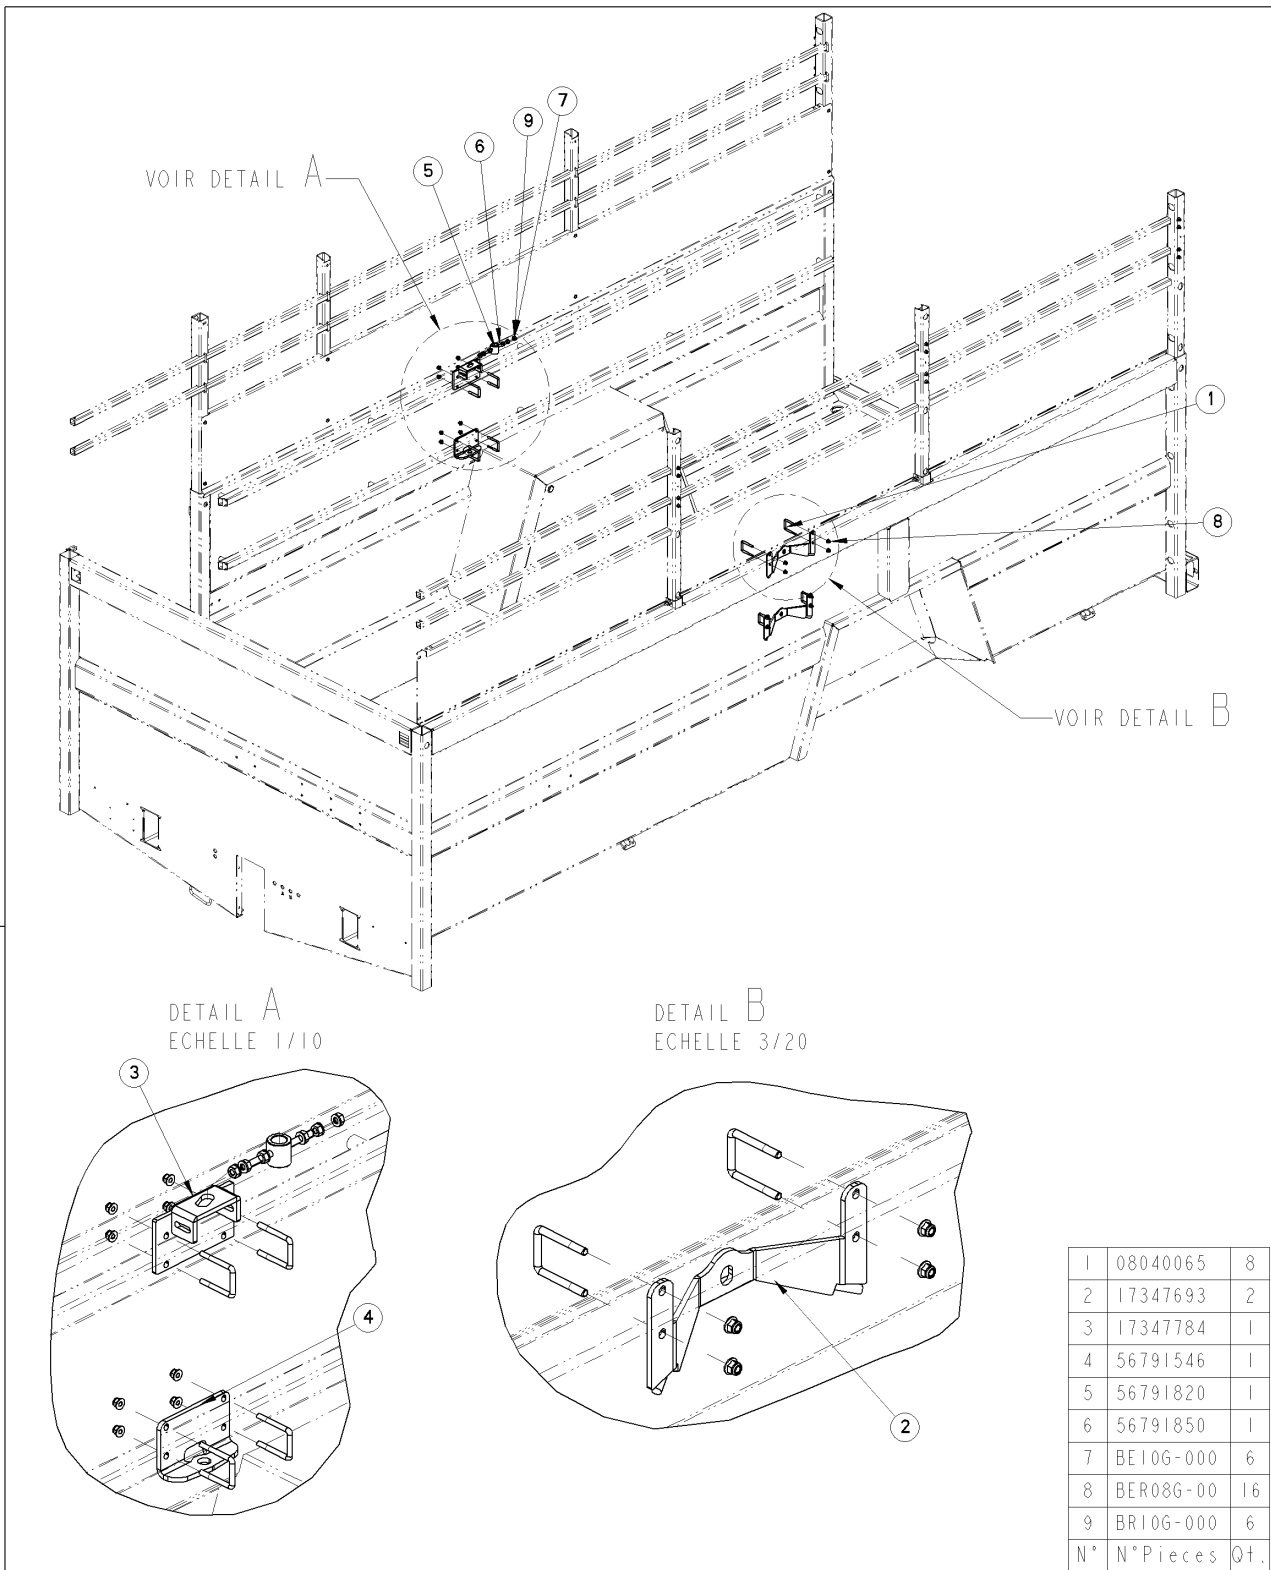

BT01202/750

BETAILLERE RDS 750 Baudet CH

71603242

MTG VERROUILLAGE BARR INT BET

Ets **JOSKIN** S.A. Rue de Wergifosse,39 -B 4630 SOUMAGNE Belgique
© Tous droits réservés - Alle rechten voorbehouden - Alle Rechten vorbehalten - All rights reserved