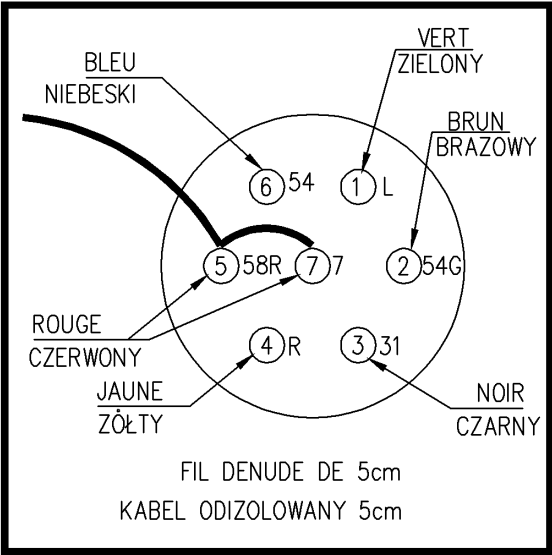

FIL DENUDE	VERT-BLEU = 15 cm
	ROUGE-NOIR-JAUNE = 7 cm
KABEL ODIZOLOWANY	ZIELONY-NIEBIESKI = 15 cm
	CZERWONY-CZARNY-ZÓŁTY = 7 cm

BT01202/750	BETAILLERE RDS 750 Baudet CH	
71531036		Fiche + 12m50 cable tract-feu
		CONNECTION + 12M50 CABLE
		Stecker+ 12m50 Zugseil-Licht
		Stekker + 12m50 kabel trekker-licht

Ets **JOSKIN** S.A. Rue de Wergifosse,39 -B 4630 SOUMAGNE Belgique
© Tous droits réservés - Alle rechten voorbehouden - Alle Rechten vorbehalten - All rights reserved