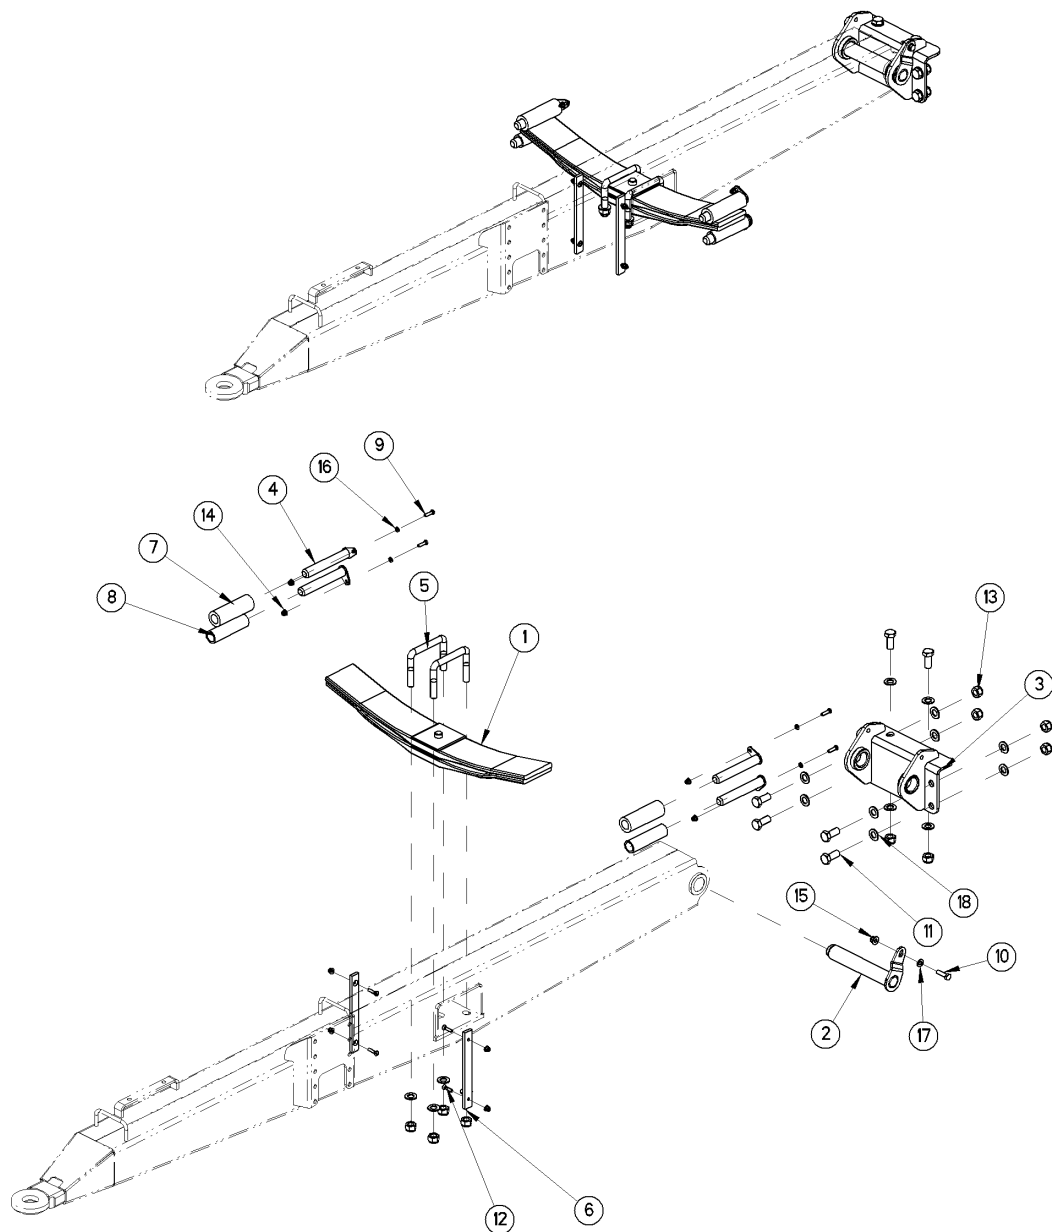

1	02280844	1
2	17347714	1
3	17347723	1
4	17683393	4
5	20122105	2
6	56791733	2
7	67891724	2
8	67891844	2
9	B08X30G-0T	4
10	B12X40G-0T	1
11	B20X45G-0T	6
12	BA08X30TFG	4
13	BEA20G-00	10
14	BER08G-00	8
15	BER12G-00	1
16	BR08G-000	4
17	BR12G-000	1
18	BR20G-000	16
N°		N° Pieces Qt.

BT01202/750

BETAILLERE RDS 750 Baudet CH

71603195

MTG TIMON BET 7M50 9M00

Ets **JOSKIN** S.A. Rue de Wergifosse,39 -B 4630 SOUMAGNE Belgique
© Tous droits réservés - Alle rechten voorbehouden - Alle Rechten vorbehalten - All rights reserved