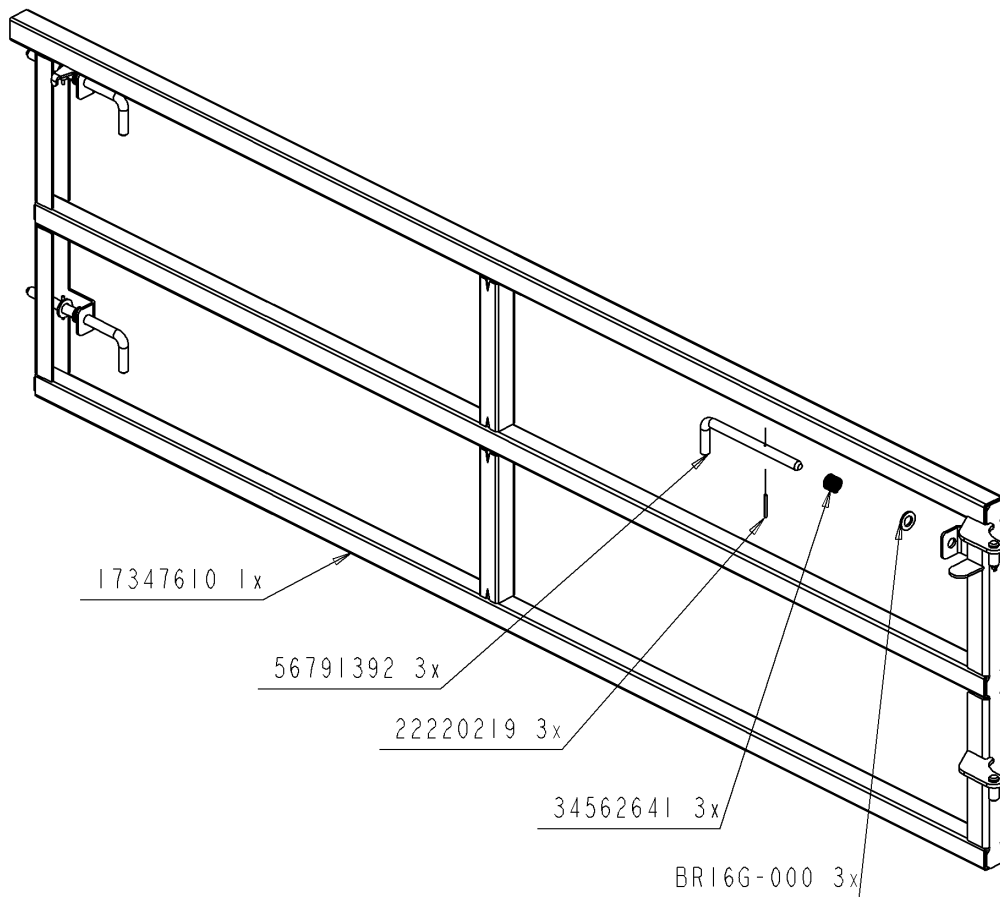

BT00907/600

BETAILLERE RDS 600 ALTHAUS CH

71603081

MTG EINTEILIGES INNENGITTER

MTG EINTEILIGES INNENGITTER

MTG BIN.HEK 1 DEEL