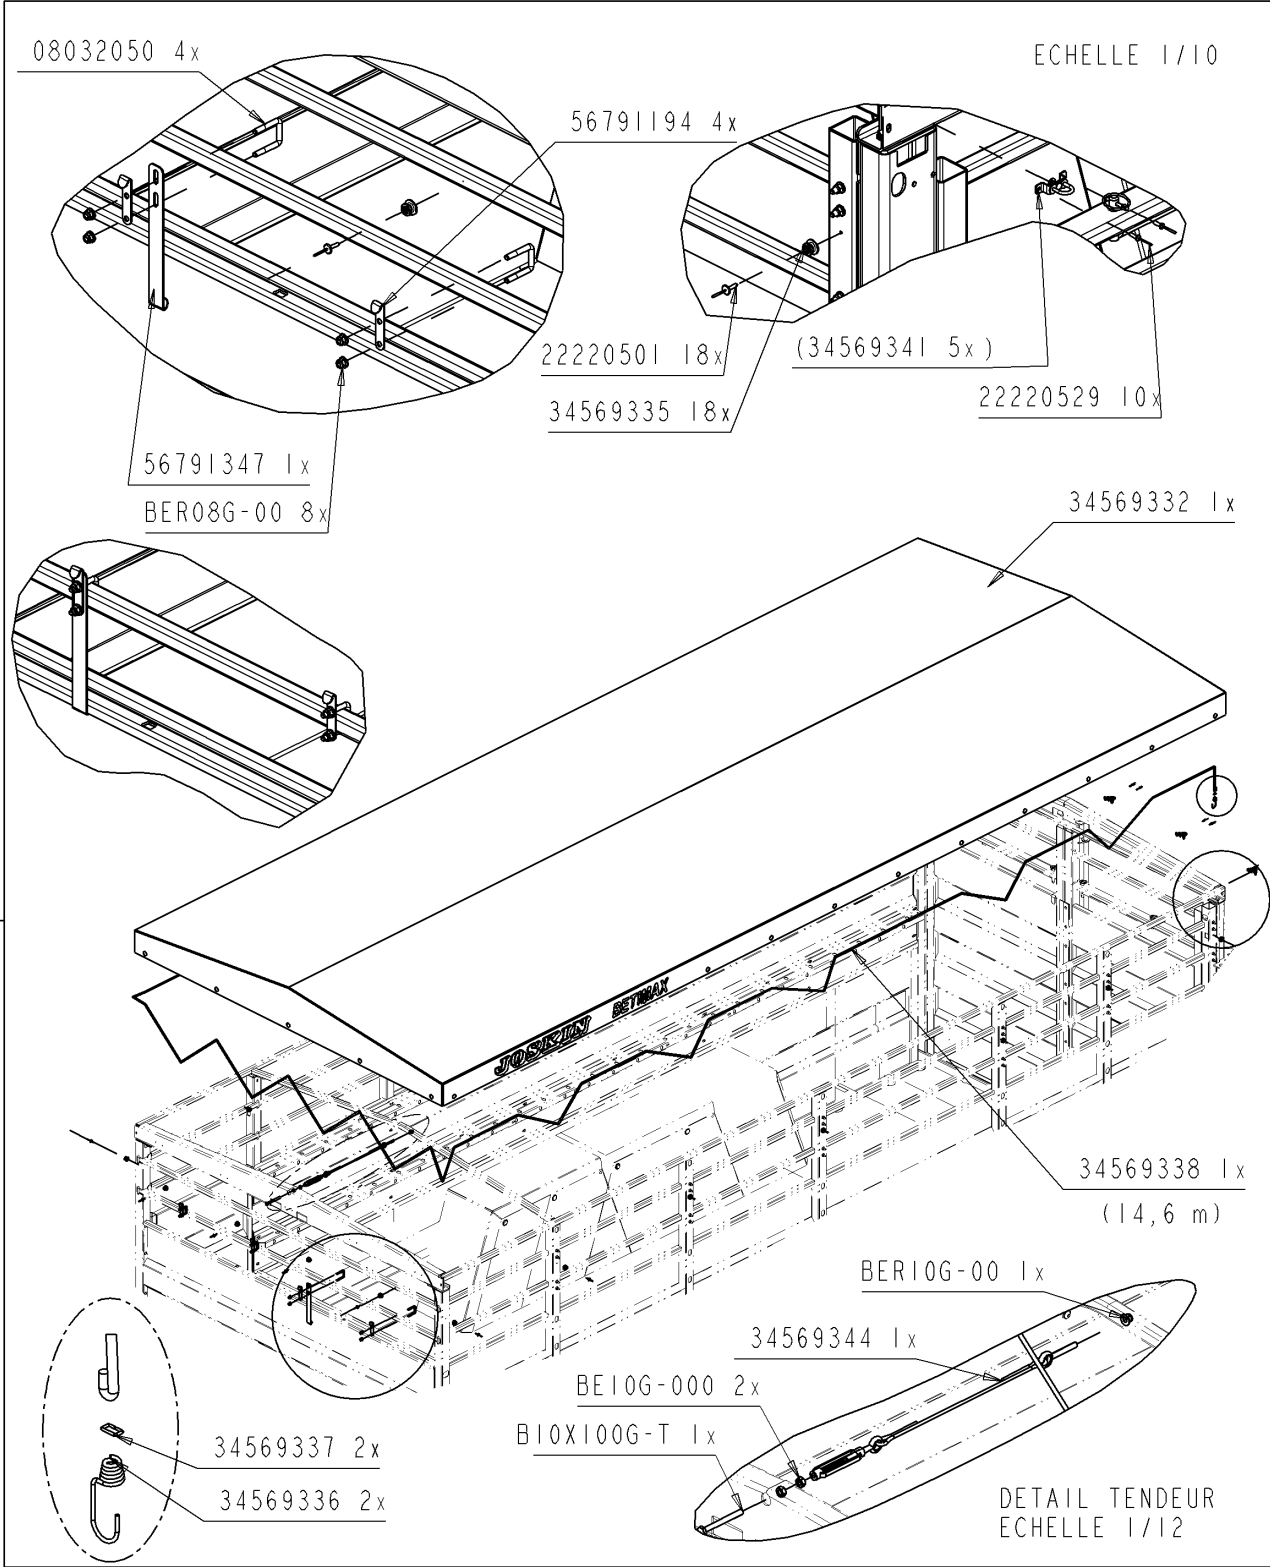

BT00907/600 BETAILLERE RDS 600 ALTHAUS CH

71603045

MTG PLANE 6M00

MTG PLANE 6M00

MTG ZEIL 6M00