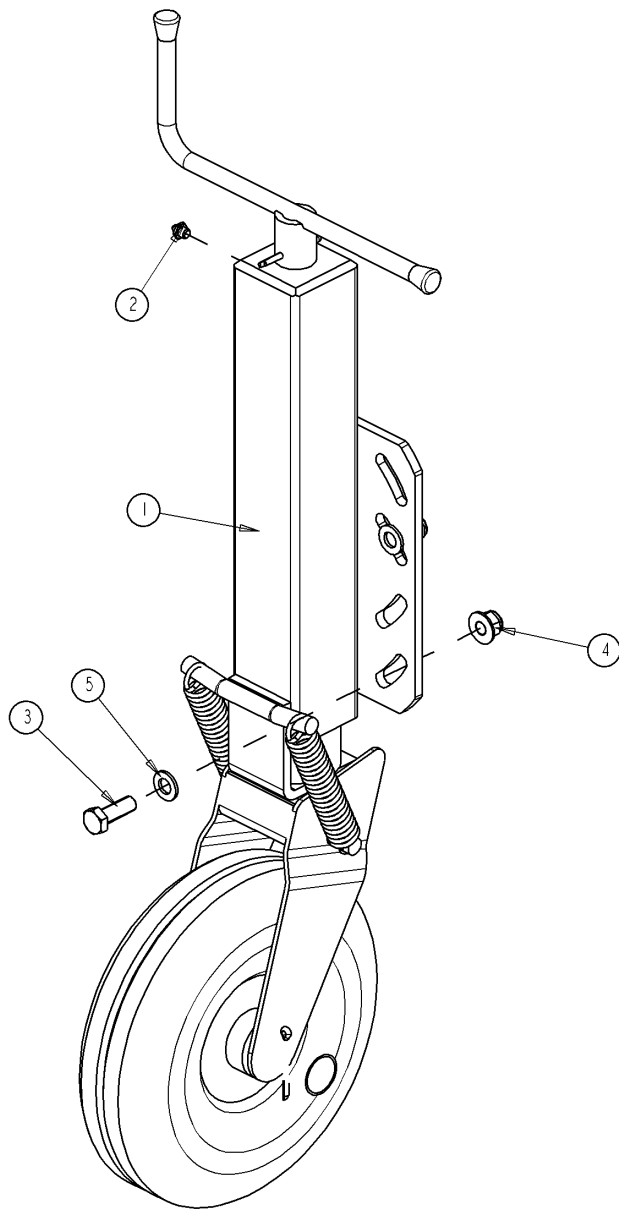

Verzeichnis der Komponente**BT00907/600 BETAILLERE RDS 600 ALTHAUS CH**Montage nr **5034566503** **KOMPLETTE RECHTE BELEUCHTUNG**

Artikel	Benennung	Menge
J11112014	Birne 12V 21W	2
J11112011	Birne 12V 5W	1
B05X20TCG	ZYLINDERSCHRAUBE M5X20	2
BE05G.000	MUTTER M5 DIN934 DIN934	4
BRG05.000	GROWER SCHEIBE M5	2
BRE05.000	STERNF UNTERLEGSCH DIN 6798A	2
J34566514	RECHTES LICHT	1