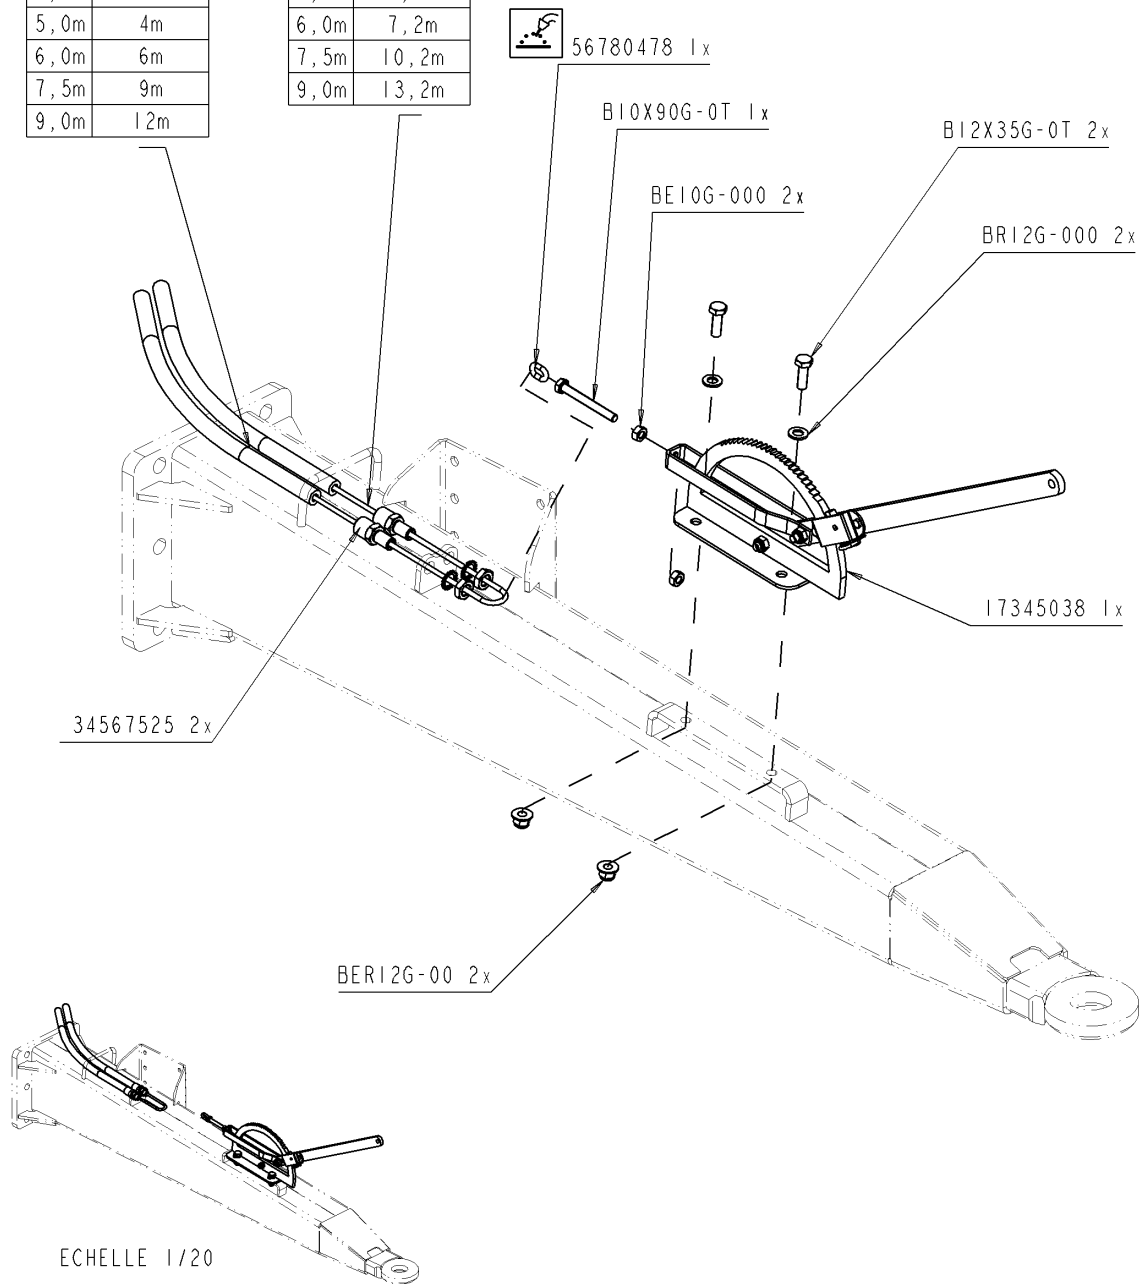

34567526
4,5m	3m
5,0m	4m
6,0m	6m
7,5m	9m
9,0m	12m

	34567701
4,5m	4,2m
5,0m	5,2m
6,0m	7,2m
7,5m	10,2m
9,0m	13,2m

BT00907/600

BETAILLERE RDS 600 ALTHAUS CH

71603181

MTG FREIN PARKING HYDR SUISSE

Ets **JOSKIN** S.A. Rue de Wergifosse,39 -B 4630 SOUMAGNE Belgique
© Tous droits réservés - Alle rechten voorbehouden - Alle Rechten vorbehalten - All rights reserved