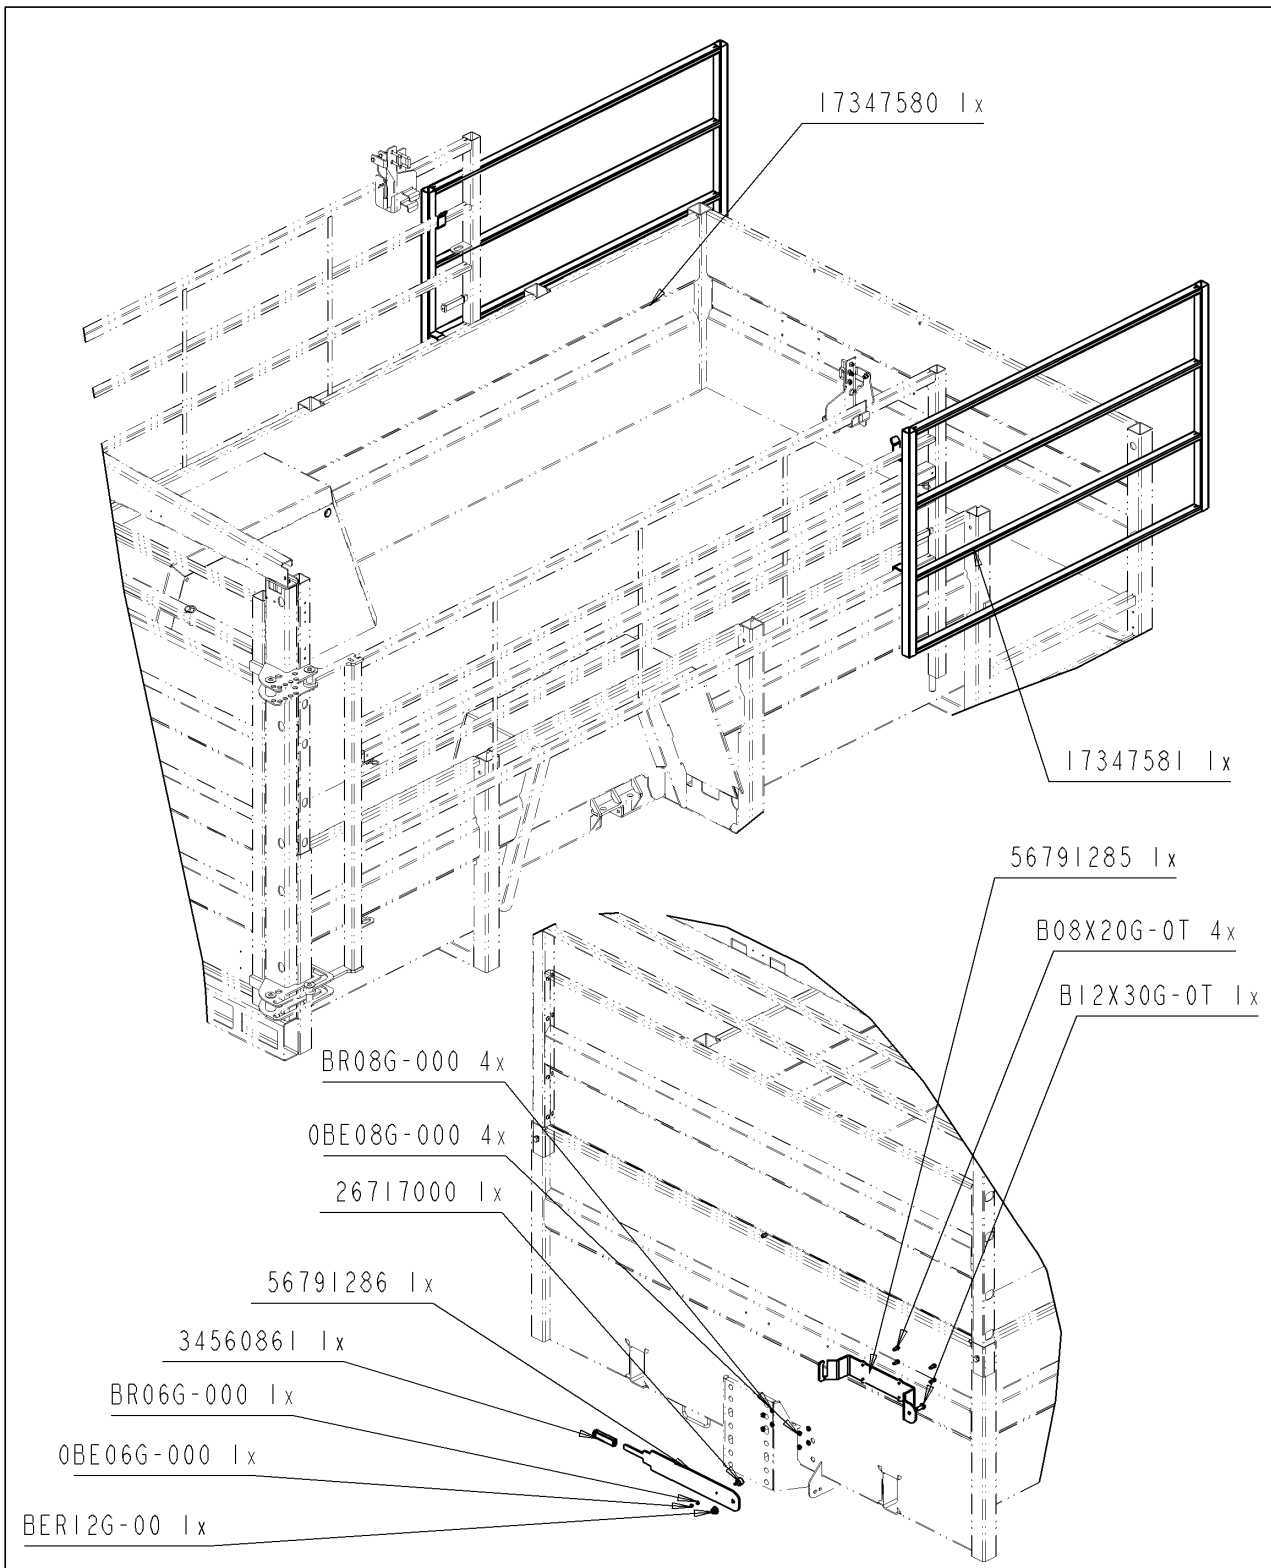

BT00907/600

BETAILLERE RDS 600 ALTHAUS CH

71603055

MTG ABNEHMBARE VERL SEITENGITTER

MTG ABNEHMBARE VERL SEITENGITTER

MTG AFNEEM VERLENG BUIT.SCHOT

Ets **JOSKIN** S.A. Rue de Wergifosse,39 -B 4630 SOUMAGNE Belgique

© Tous droits réservés - Alle rechten voorbehouden - Alle Rechten vorbehalten - All rights reserved