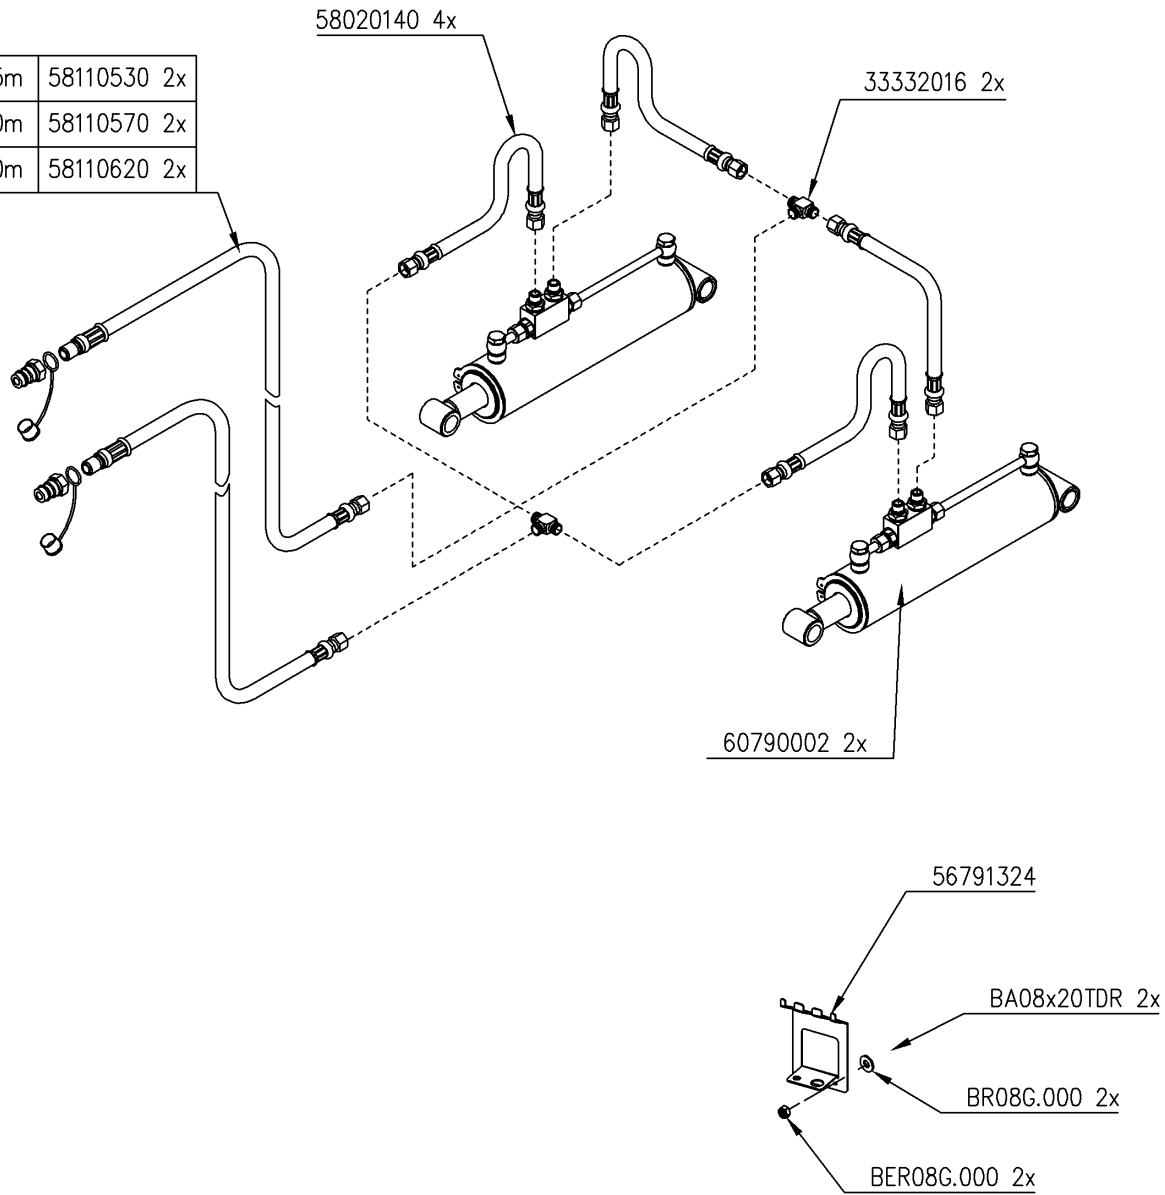

4,5m	58110530	2x
5,0m	58110570	2x
6,0m	58110620	2x

BT00907/600

BETAILLERE RDS 600 ALTHAUS CH

71603087

MTG HYD FED VIEHT EINACHSER

MTG HYD FED VIEHT EINACHSER

MTG HYD VER EA VEEWAGEN