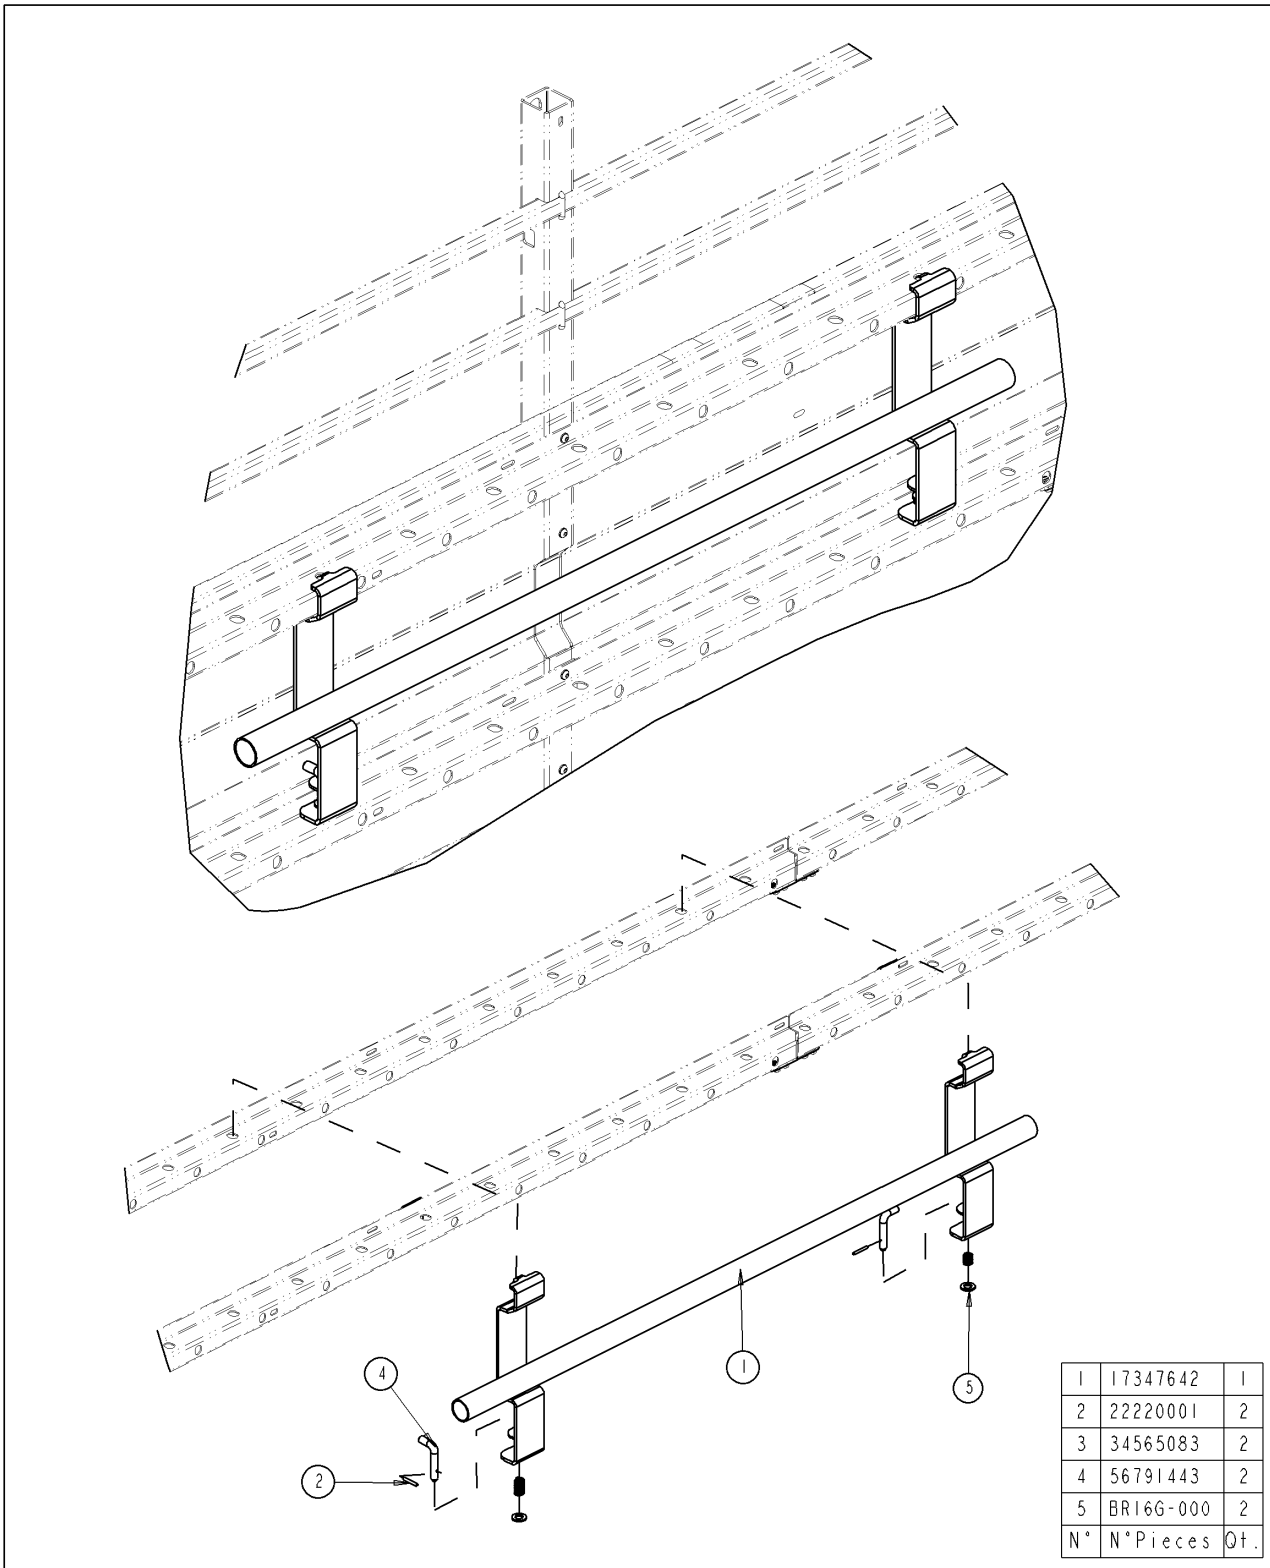

Artikel	Benennung	Menge
J56791298	RE OB SEITE 6M00 1AC	1
BR08G.000	FLACHSCHEIBE 09X17X1,5 DIN126 6MU	24
J08032080	VERZINKT HALTEB?EL M8 X 32 X 80	12
J56791281	SEITLICHES ROHR VIEHTRANSPORTER	5
J56791294	SEITL ROHR VIEHTRANSPORTER 6M00	2
J56791282	ROHR HINTERE LINKE SEITE	1
BER08G.00	SELBSTBLOCK MUTT M8 DIN 6926	48
J56791420A	F?RUNG INNENGITTER VIEHTR 6.00M	2
J56791474	VERST SCHIENE INN GITTER	8
BA08X20TDR	INBUSSCHR HALBRUND K 08X20	24
BER12G.00	SELBSTBLOCK MUTT M12 DIN 6926	6
B12X30G.0T	SCHRAUBE M12X30 DIN933 HEX T	6