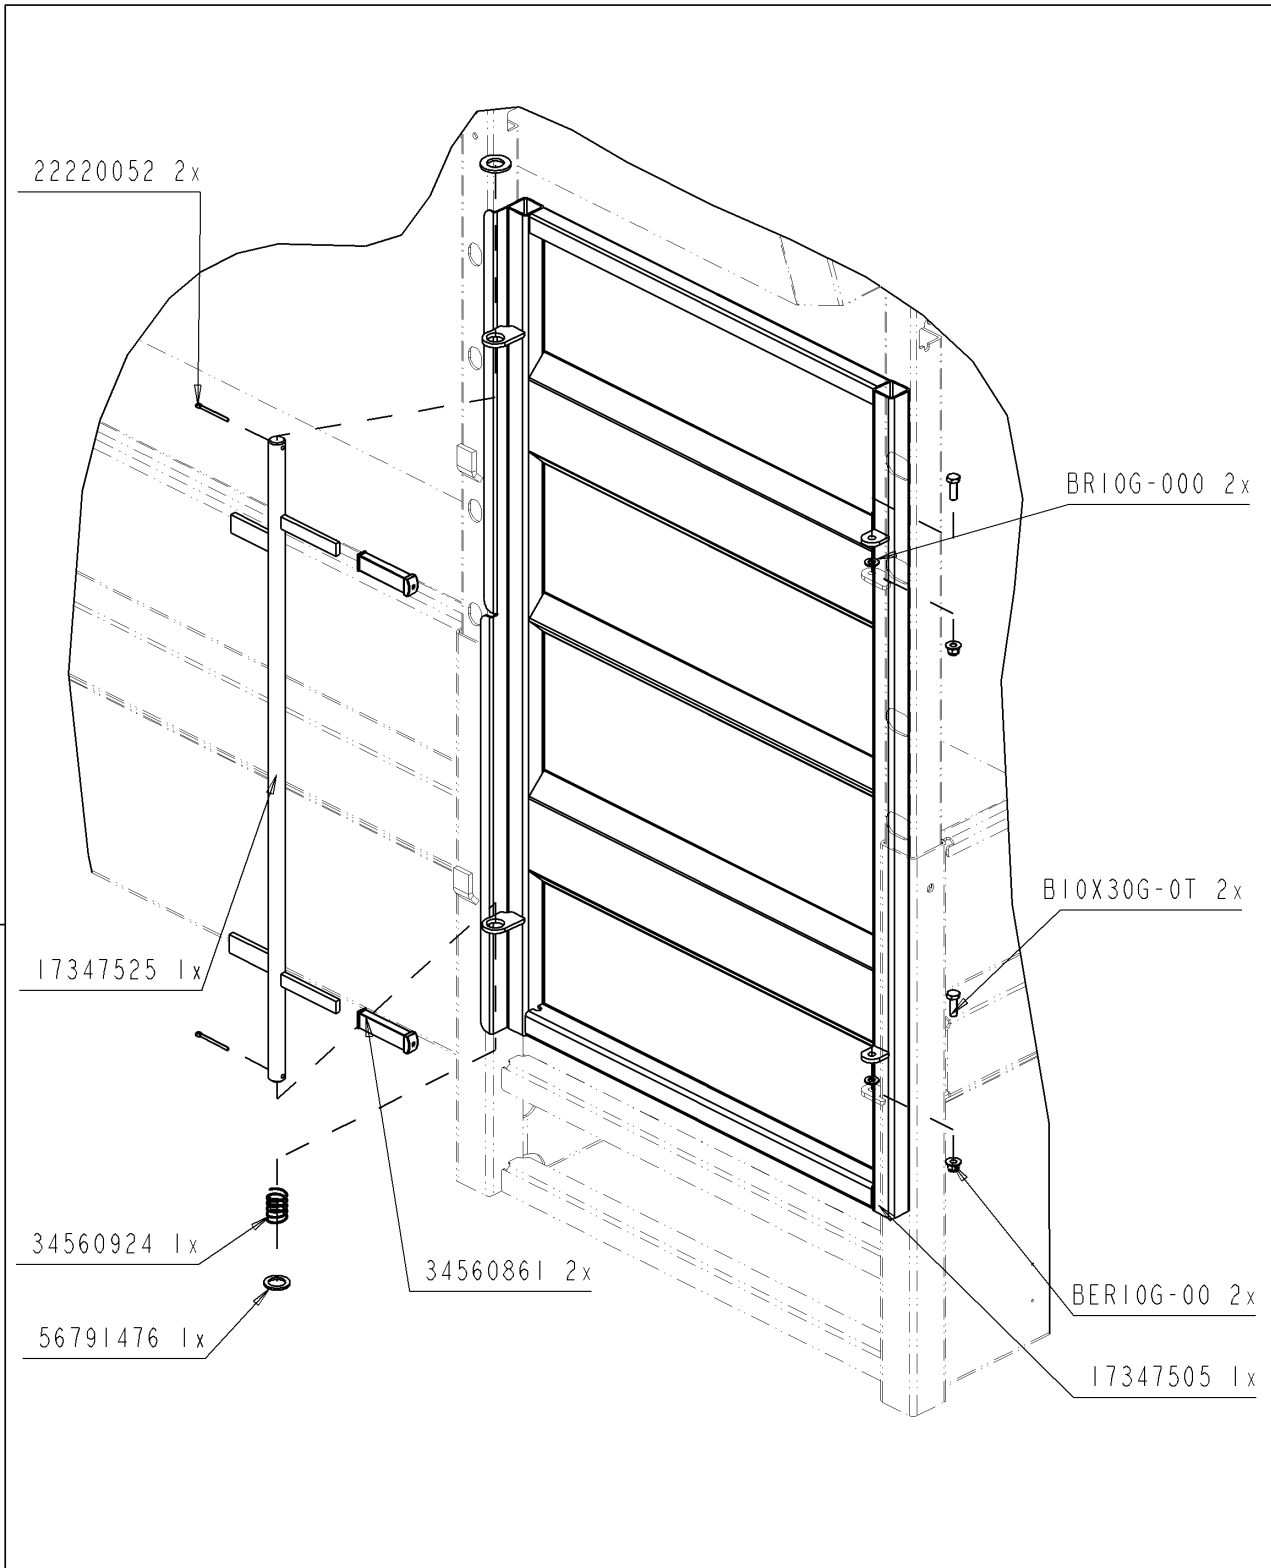

BT00907/600	BETAILLERE RDS 600 ALTHAUS CH	
71603014		MTG SEITLICHE T?
		MTG SEITLICHE T?
		MTG ZIJDEUR

Ets **JOSKIN** S.A. Rue de Wergifosse,39 -B 4630 SOUMAGNE Belgique
© Tous droits réservés - Alle rechten voorbehouden - Alle Rechten vorbehalten - All rights reserved