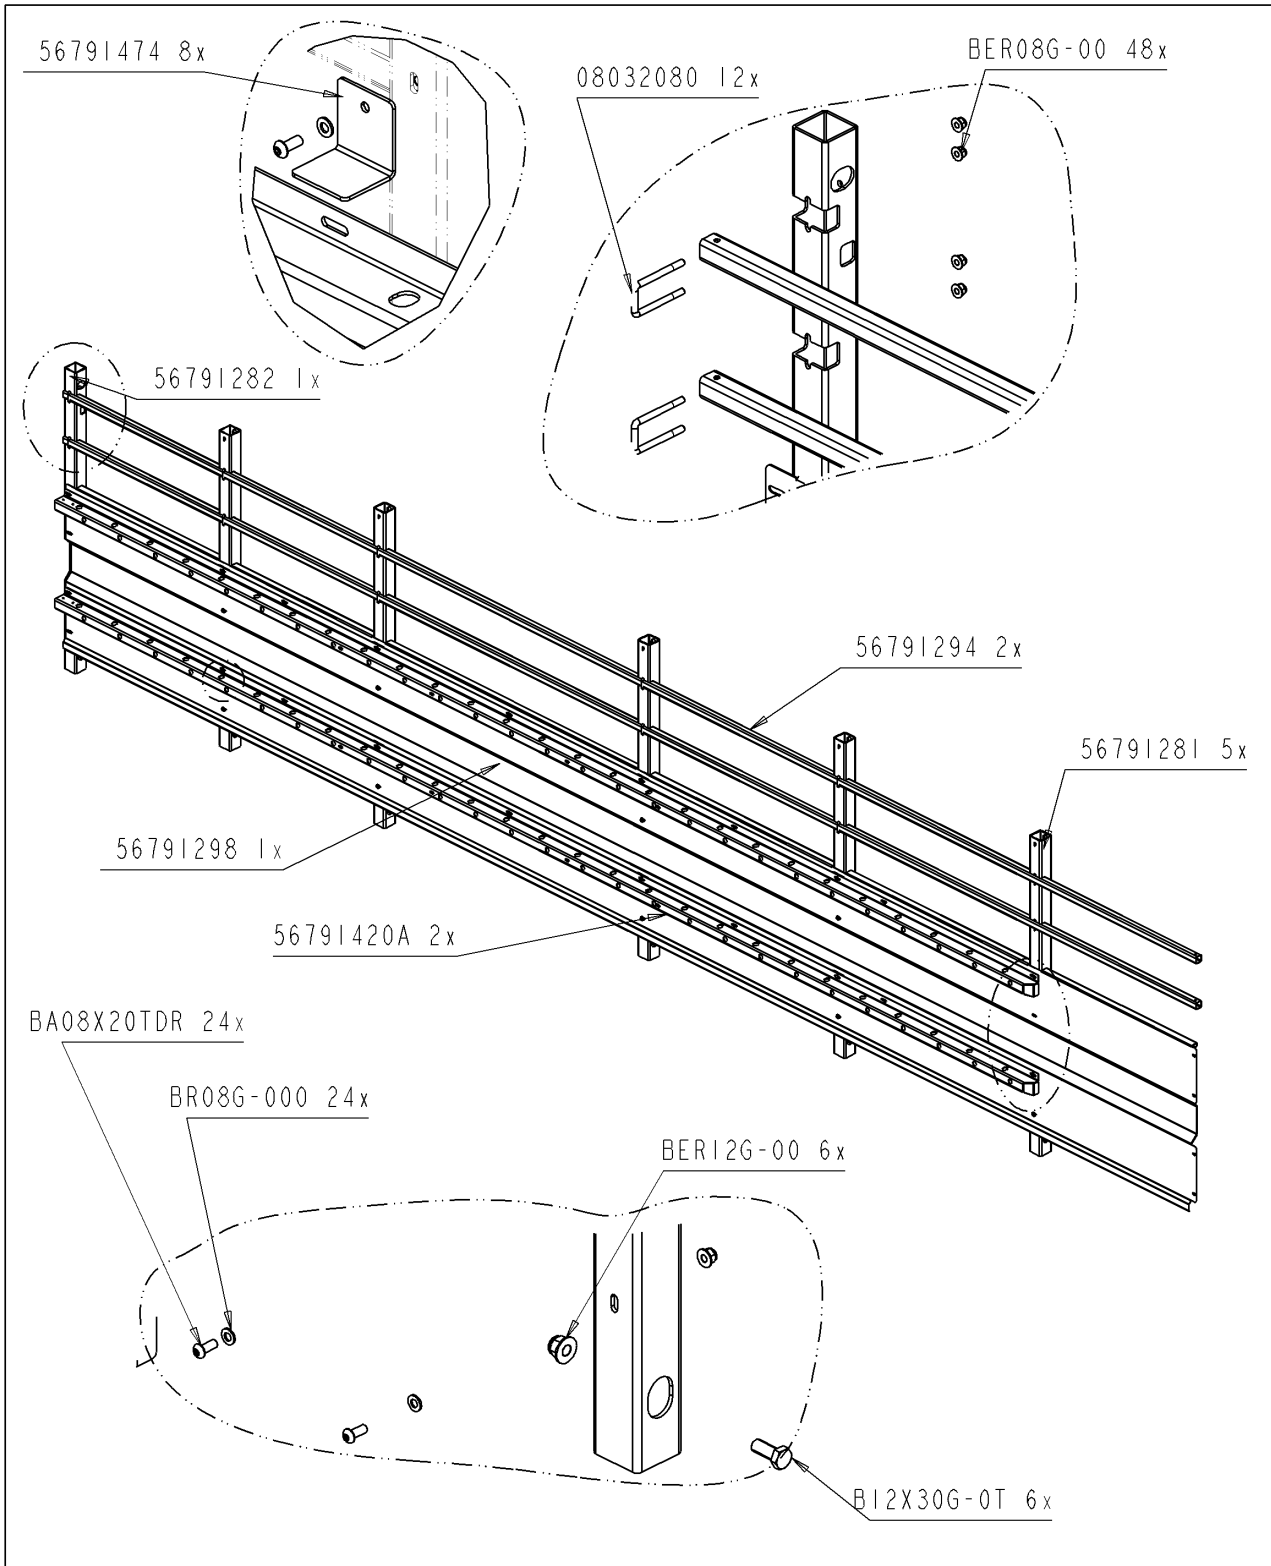

Artikel	Benennung	Menge
J17347520	RE VORD ROHR SEITL T?	1
BR08G.000	FLACHSCHEIBE 09X17X1,5 DIN126 6MU	24
J56791283	ROHR RE HINT SEITE VIEHT	1
J08032080	VERZINKT HALTEB?EL M8 X 32 X 80	12
J56791281	SEITLICHES ROHR VIEHTRANSPORTER	4
J56791294	SEITL ROHR VIEHTRANSPORTER 6M00	2
BER08G.00	SELBSTBLOCK MUTT M8 DIN 6926	48
J56791297	RE OB SEITE 6M00 1AC	1
J56791420B	F?RUNG INNENGITTER VIEHTR 6.00M	2
J56791474	VERST SCHIENE INN GITTER	8
BA08X20TDR	INBUSSCHR HALBRUND K 08X20	24
BER12G.00	SELBSTBLOCK MUTT M12 DIN 6926	6
B12X30G.0T	SCHRAUBE M12X30 DIN933 HEX T	6