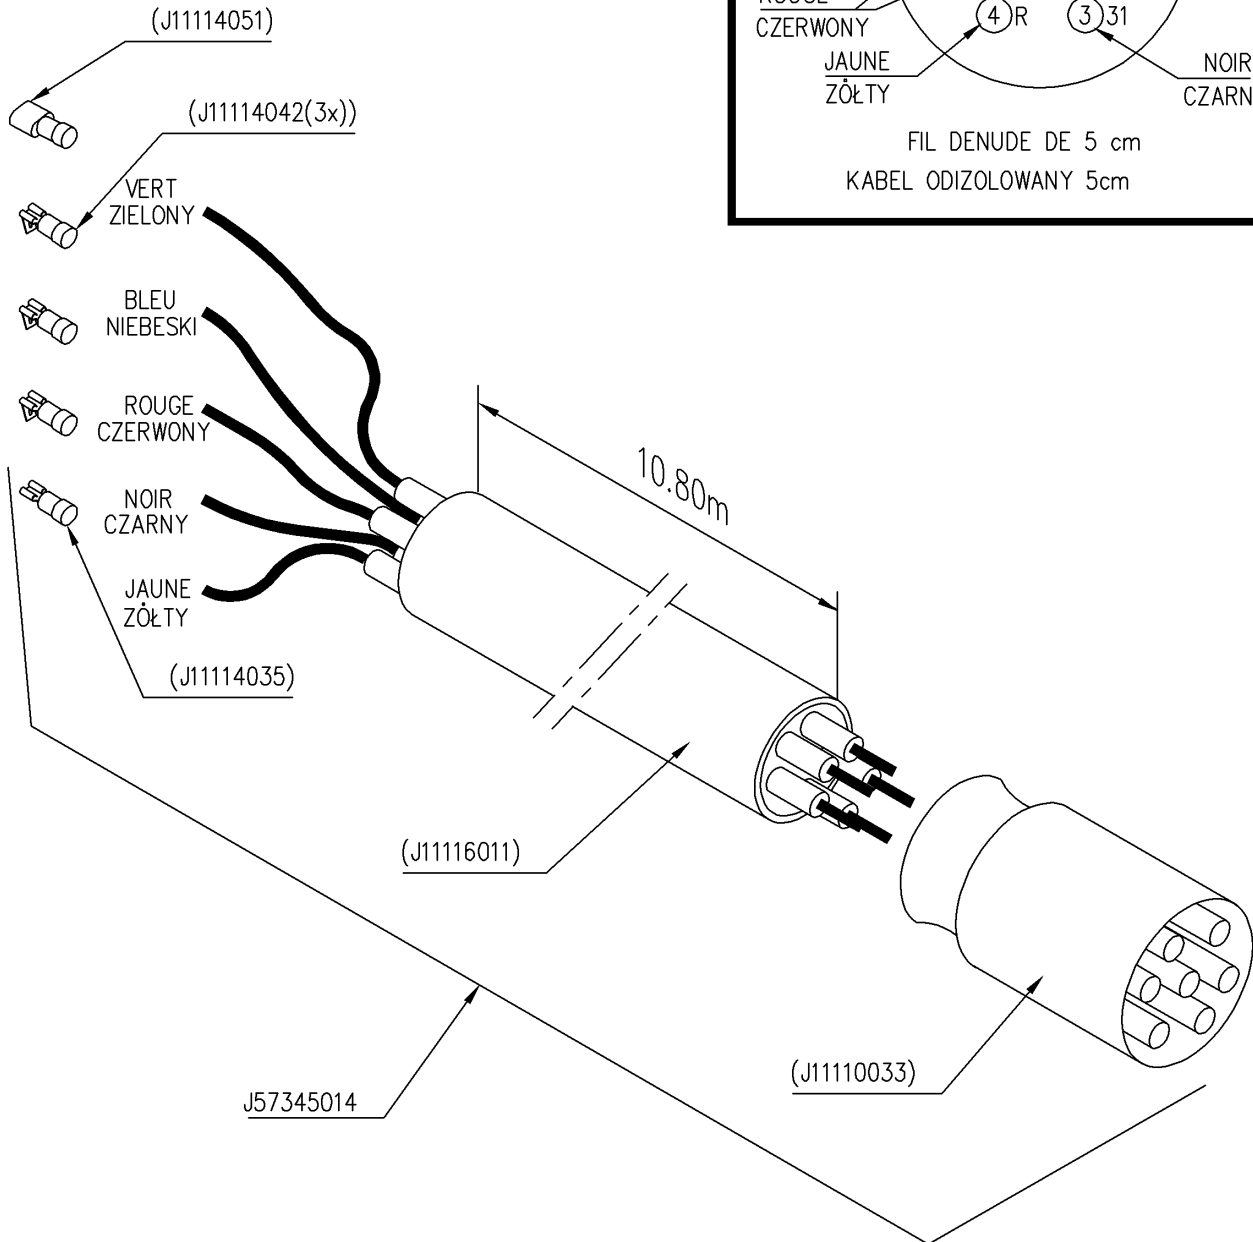

FIL DENUDE VERT-BLEU = 15 cm
ROUGE-NOIR-JAUNE = 7 cm

KABEL ODIZOLOWANY

ZIELONY-NIEBESKI = 15 cm
CZERWONY-CZARNY-ZÓŁTY = 7 cm

BT00907/600		BETAILLERE RDS 600 ALTHAUS CH	
71531017		ANSCHLUßKABEL 10,50M FÜR BELEUCHTUNG	
		CONNECTION WIRE 10,50M FOR LIGHTING	
		CABLE DE RACCORDEMENT ECLAIRAGE 10,50M	
		AANSLUITKABEL 10,50M VOOR VERLICHTING	

Ets **JOSKIN** S.A. Rue de Wergifosse,39 -B 4630 SOUMAGNE Belgien
© Tous droits réservés - Alle rechten voorbehouden - Alle Rechten vorbehalten - All rights reserved