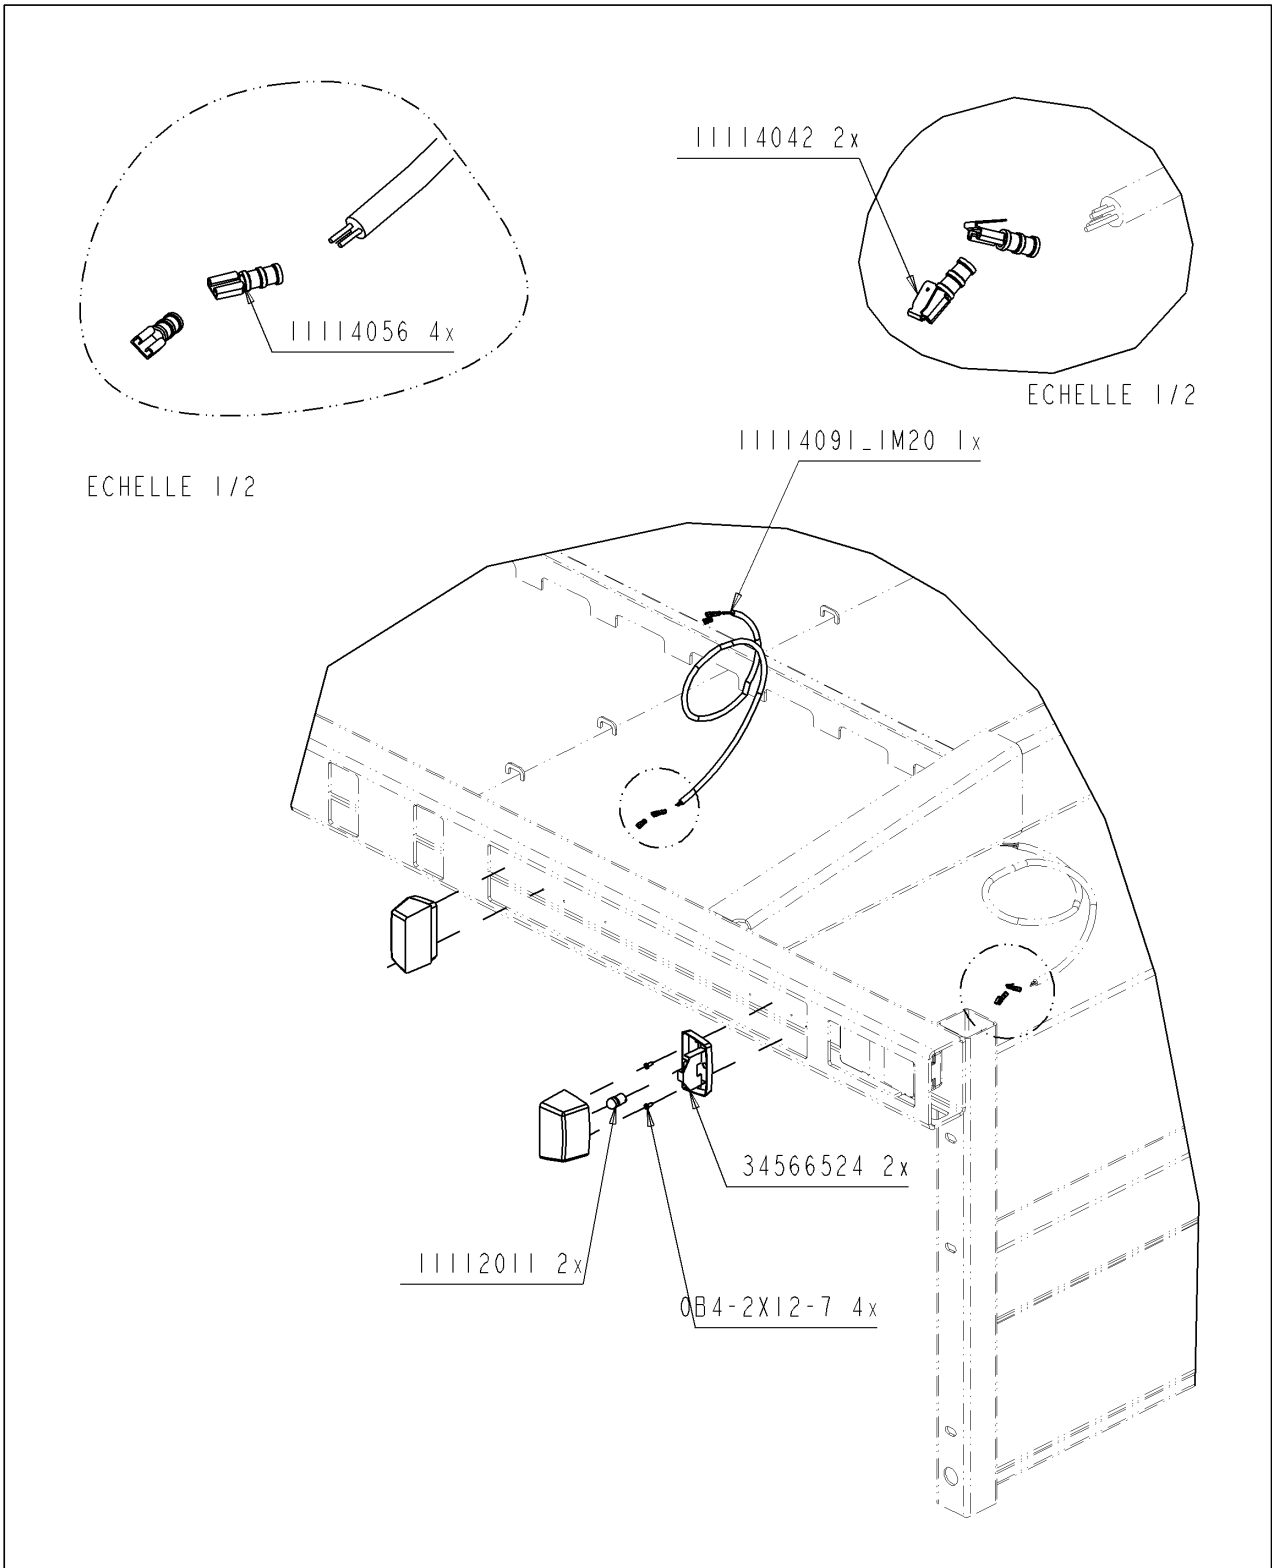

BT00907/600	BETAILLERE RDS 600 ALTHAUS CH	
71531035		BELEUCHTUNG TRS ODER AUFFAHRSCH
		ECLAIRAGE TRS OU PARE-CHOC
		VERLICHT TRS OF BUMPER