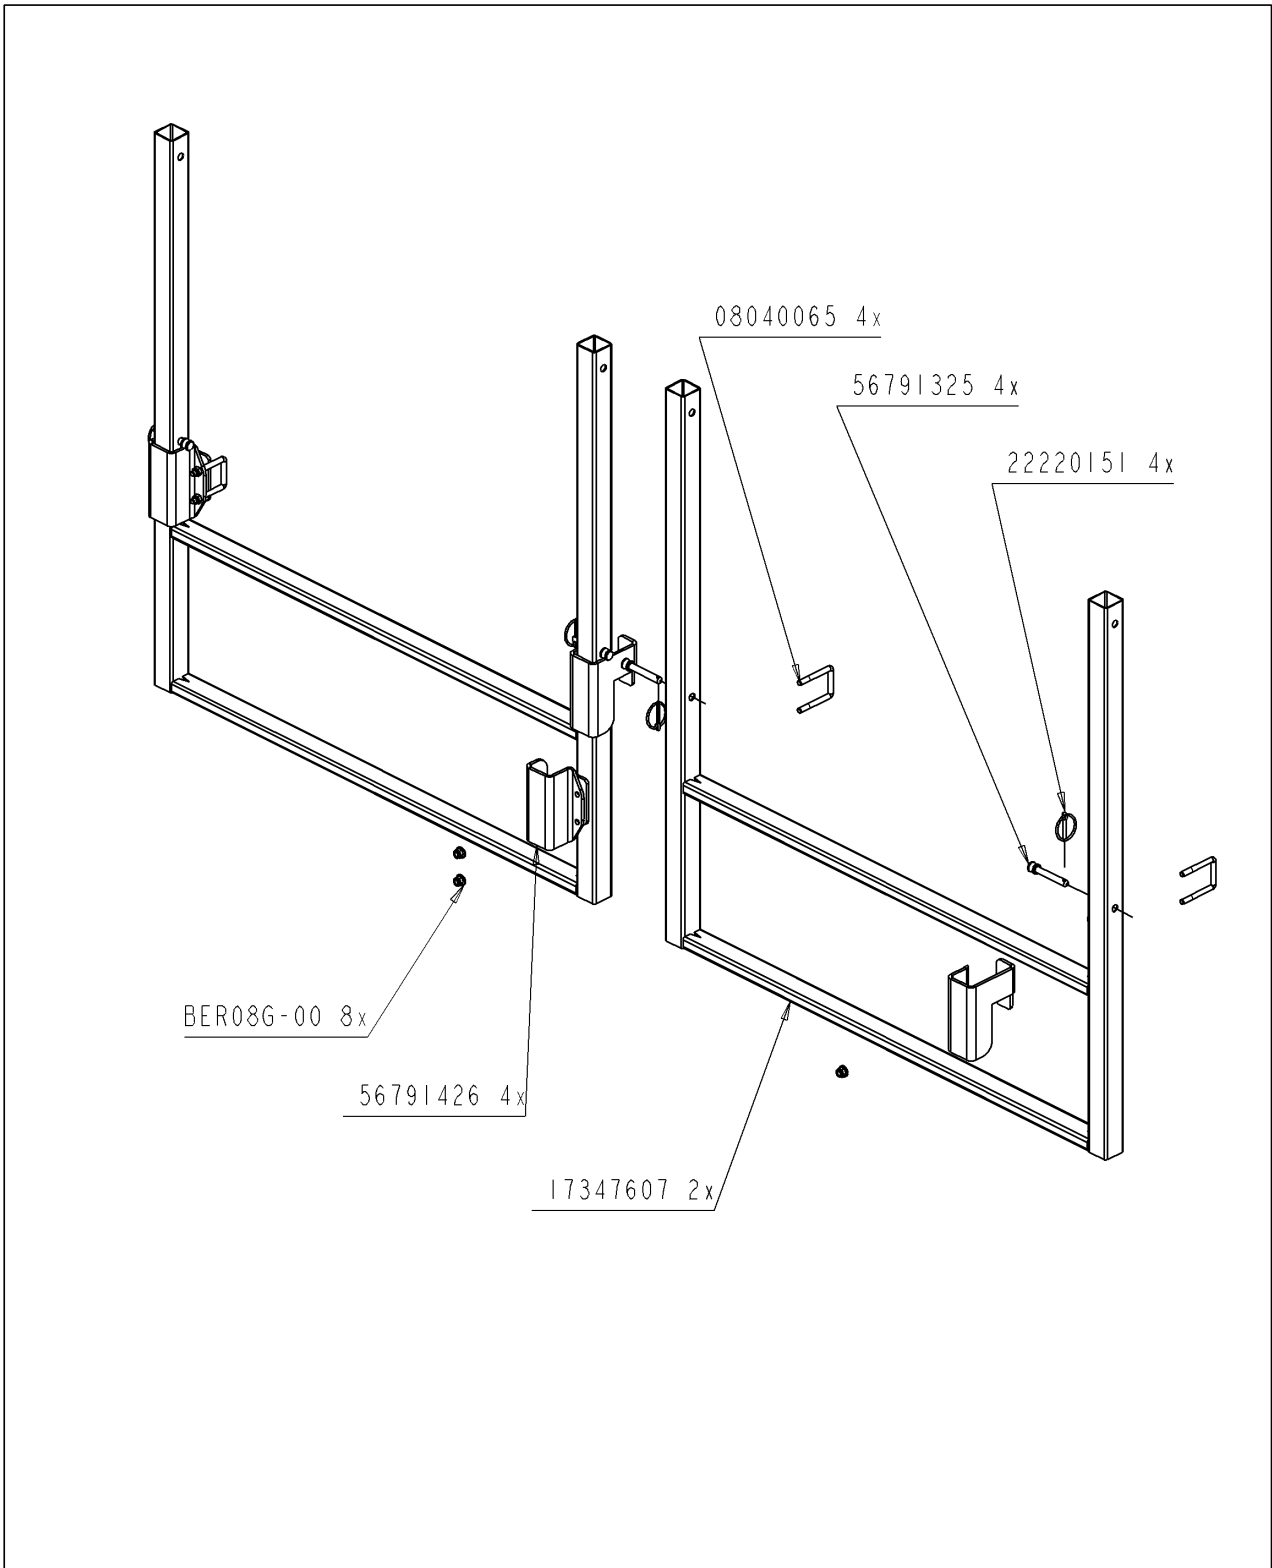

Artikel	Bennennung	Menge
BR16G.000	FLACHSCHEIBE 17X30X3,0 DIN125	4
BEA16G.00	SICHERHEITSMUTTER M16 DIN985	2
J56791278	OB RIEGEL GITTER	1
J56791392	ACHSE RIEGEL INNENGITTER VIEHTRANS	2
J22220219	SPLINT STIFT D4X40	2
J34562641	FEDER RIEGEL GITTER VIEHTRANSP	2
B16X80G.0	BOLZEN M16X80	1
J17347608	INNENGITTER 2 TEILE RE	1
J56791322	ACHSE BLOCKIER UNT RIEGEL	1
J56791487	U RIEGEL INNENGITTER	1
J22222000	FEDERSPLINT D4	1
J17347609	INNENGITTER 2 TEILE LI	1
B16X90G.0	BOLZEN M16X90	1