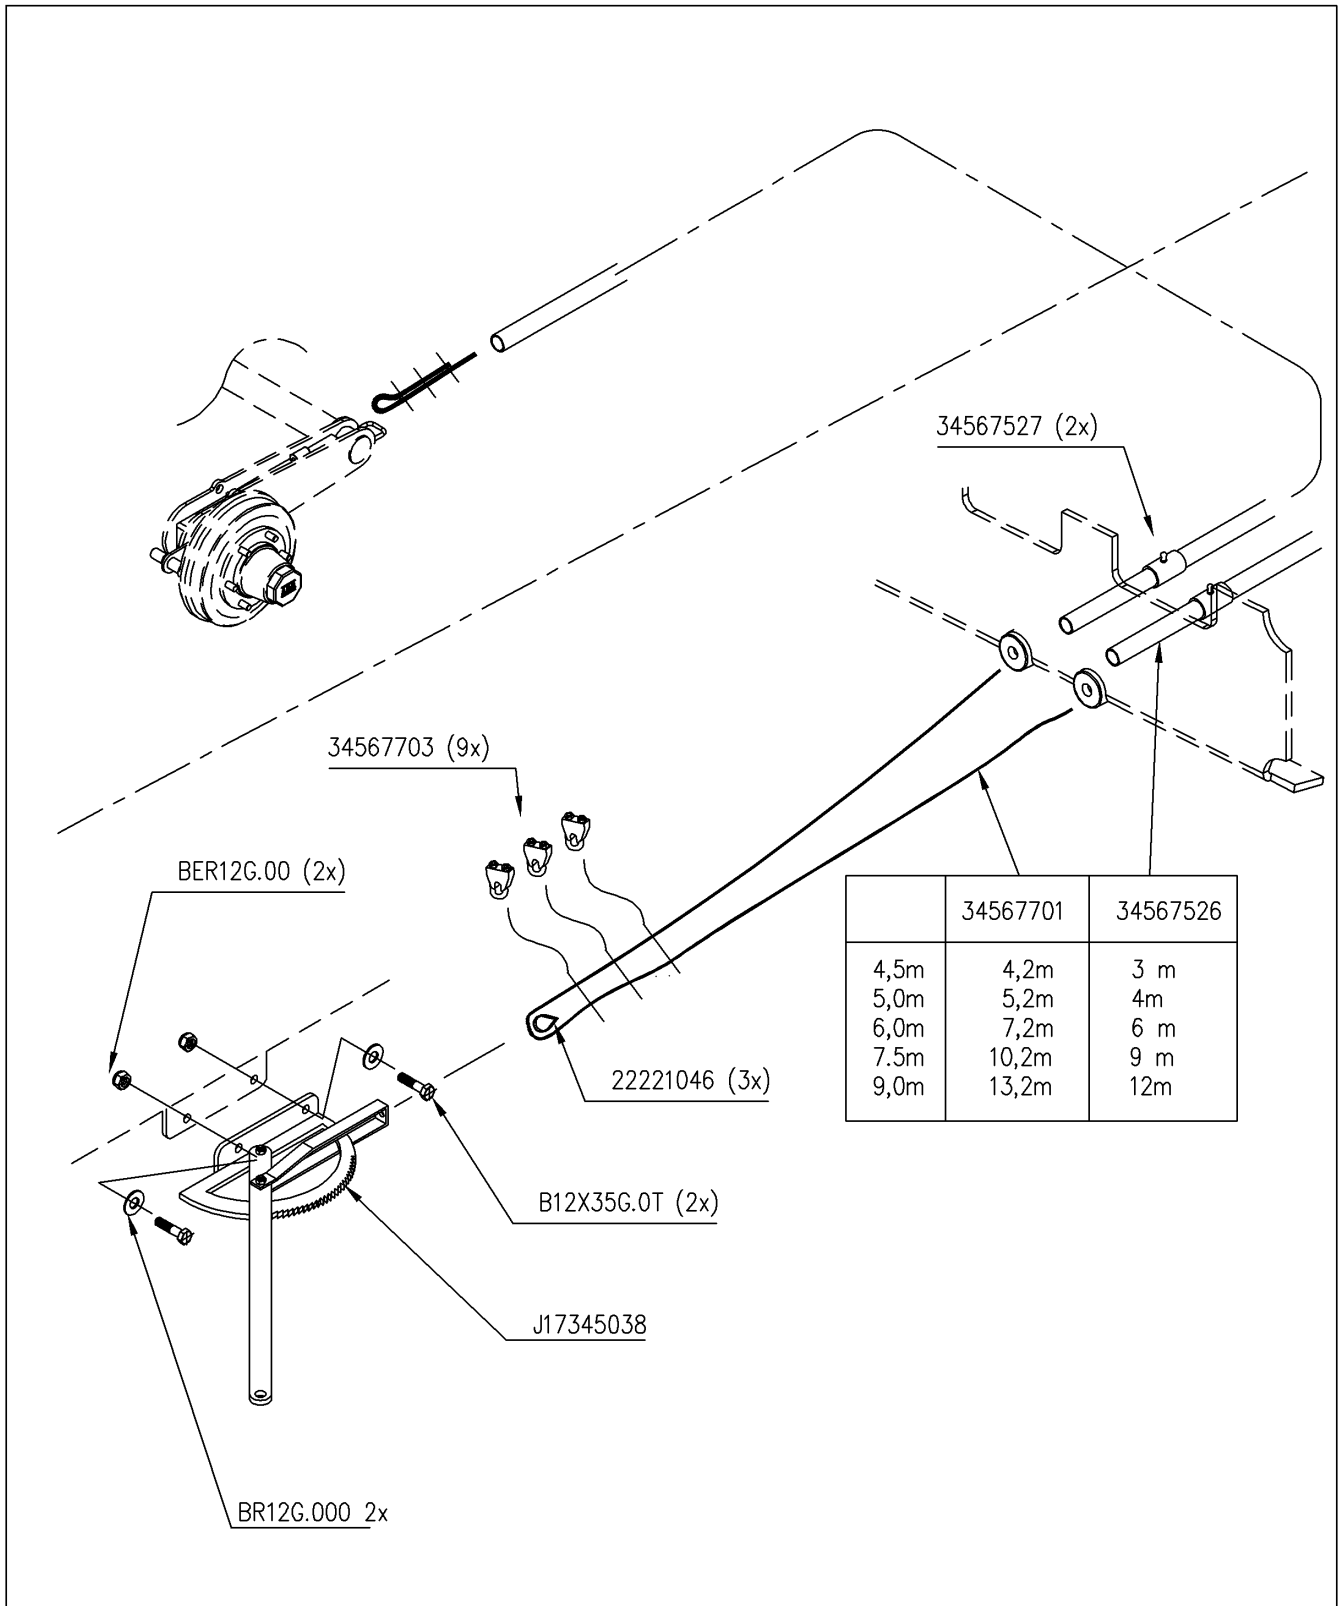

Artikel	Benennung	Menge
J22220529	BLINDNIETE ALU 4.8X16	10
J08032050	VERZINKT HALTEB?EL M8 X 32 X 50	4
J56791194	PLANENHAKEN	4
BER08G.00	SELBSTBLOCK MUTT M8 DIN 6926	8
BE10G.000	MUTTER M10 DIN934 DIN934	2
J22220501	ALU-NIETE 4.8X21 BREITER KOPF	18
J34569335	KNOPF F.ELASTIK PLANE	18
J56791347	HAKEN VORDERSEITE PLANE	1
J34569332	PLANE VIEHTRANSPORTER 6000MM	1
J34569337	FALZRING D.10 MM	2
J34569336	ENDST?K HAKEN F/ELASTIK	2
J34569338	SCHWAR ELASTIK D.10 NOIR PE	15
BER10G.00	SELBSTBLOCK MUTT M10 DIN 6926	1
J34569344	...CABLE TEND. MONTAGE BACHE 6 M	1
B10X100G.T	Bolzen M10X100	1