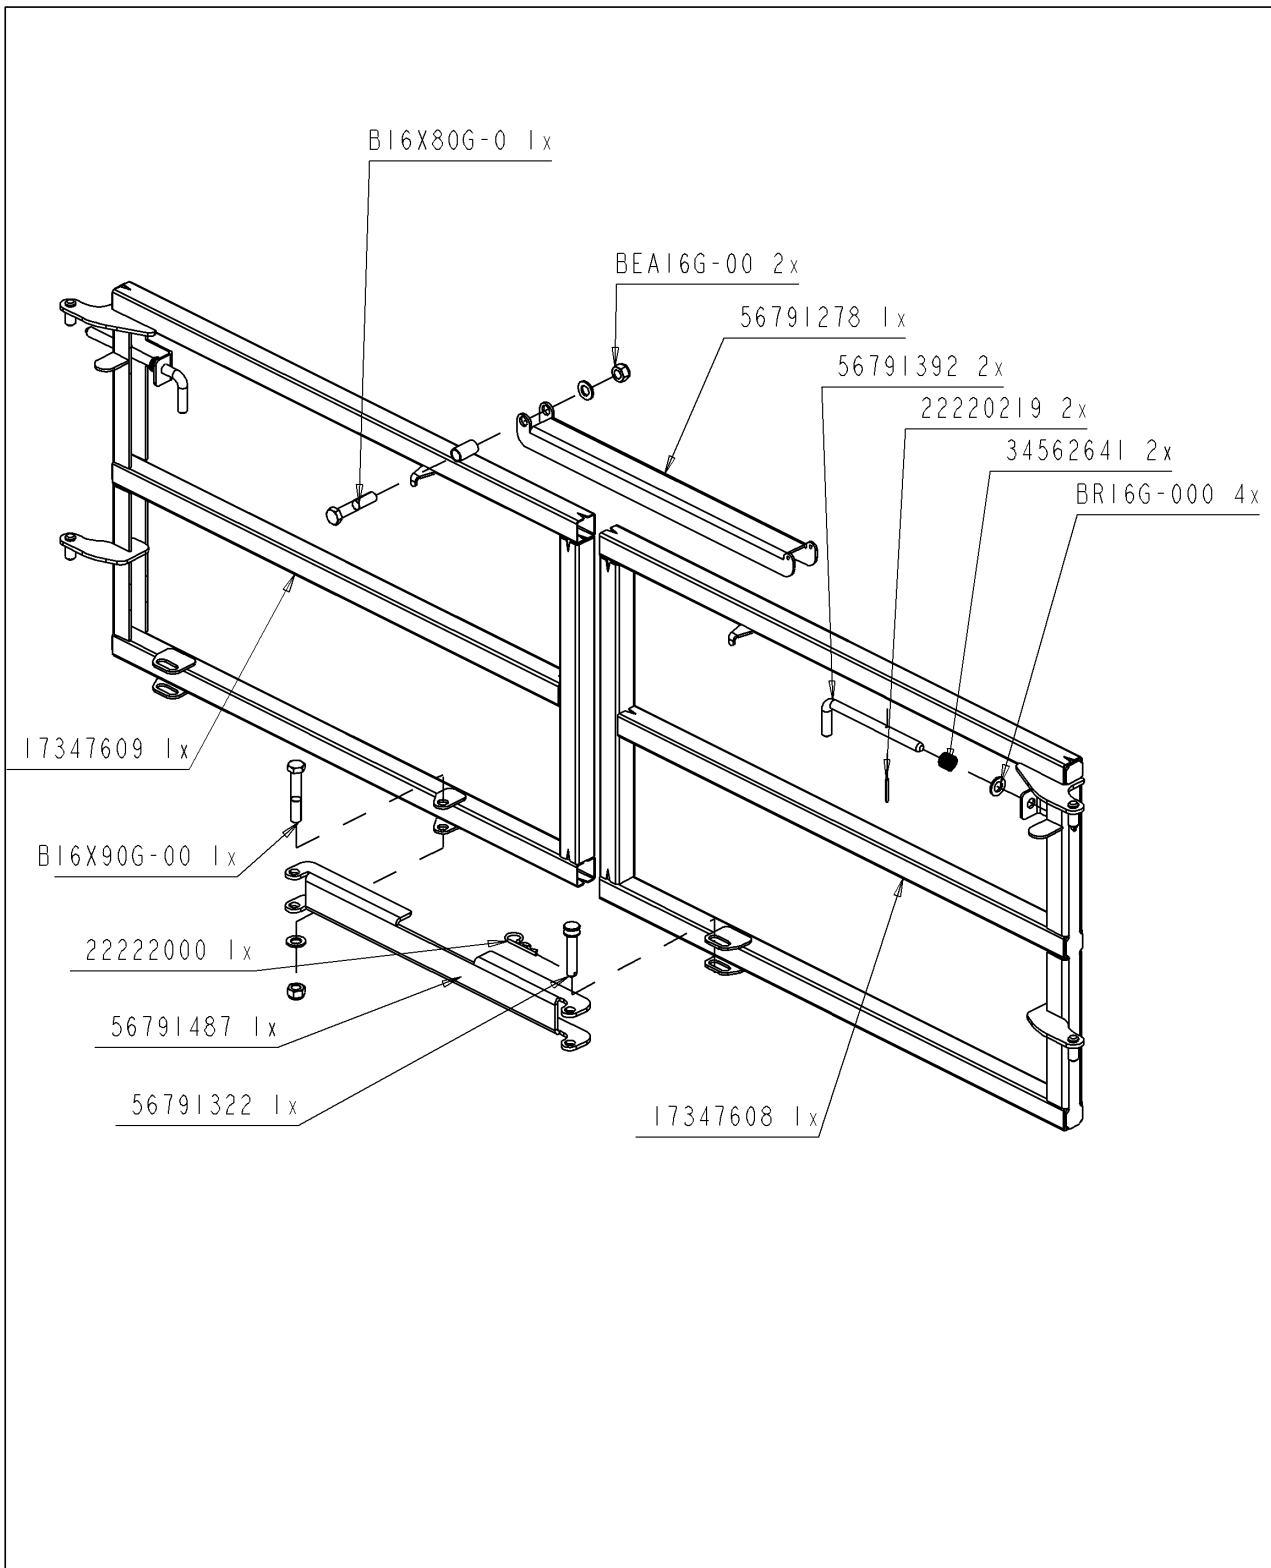

Artikel	Benennung	Menge
J56791392	ACHSE RIEGEL INNENGITTER VIEHTRANS	3
J22220219	SPLINT STIFT D4X40	3
J34562641	FEDER RIEGEL GITTER VIEHTRANSP	3
BR16G.000	FLACHSCHEIBE 17X30X3,0 DIN125	3
J17347610	INNENGITTER 1 TEIL	1