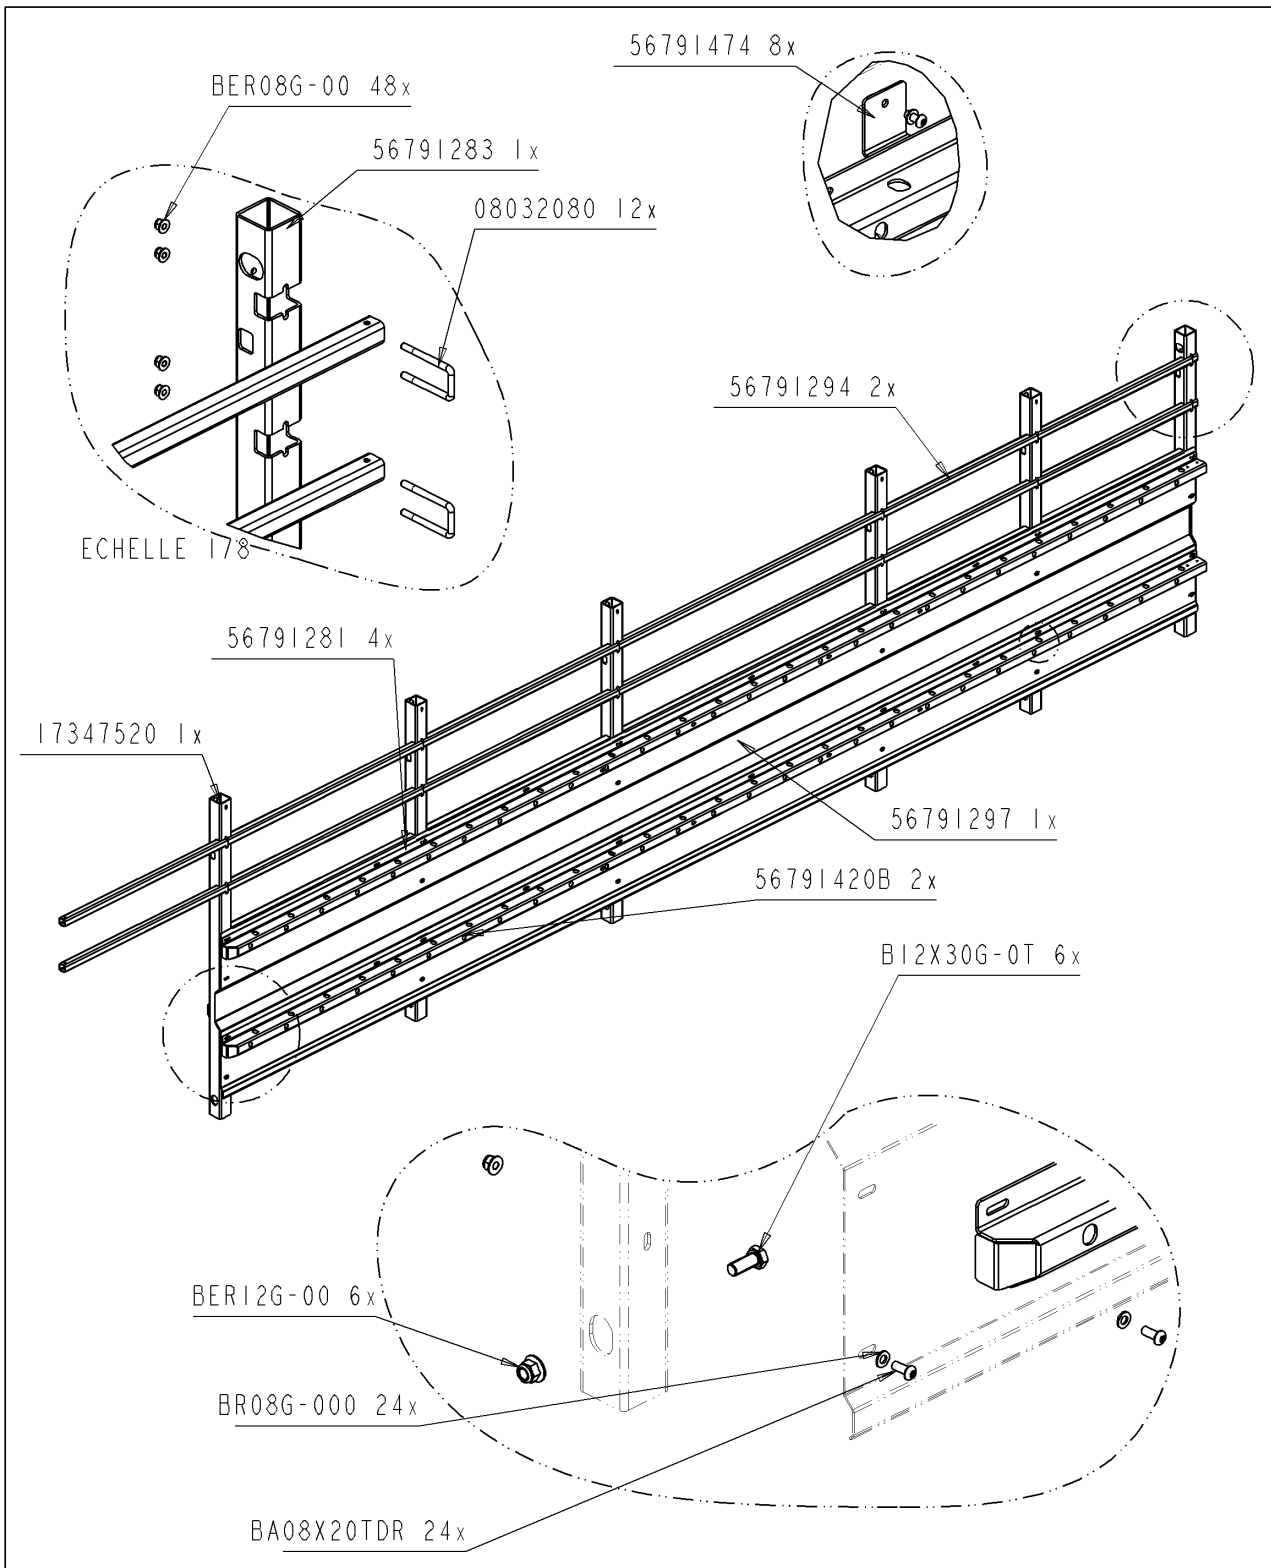

BT00907/600

BETAILLERE RDS 600 ALTHAUS CH

71603108

MTG RE SEITE + INNERE STANGE 6M 1AC

MTG RE SEITE + INNERE STANGE 6M 1AC

MTG RECHT. + BIN.SCHOT 6M 1AS