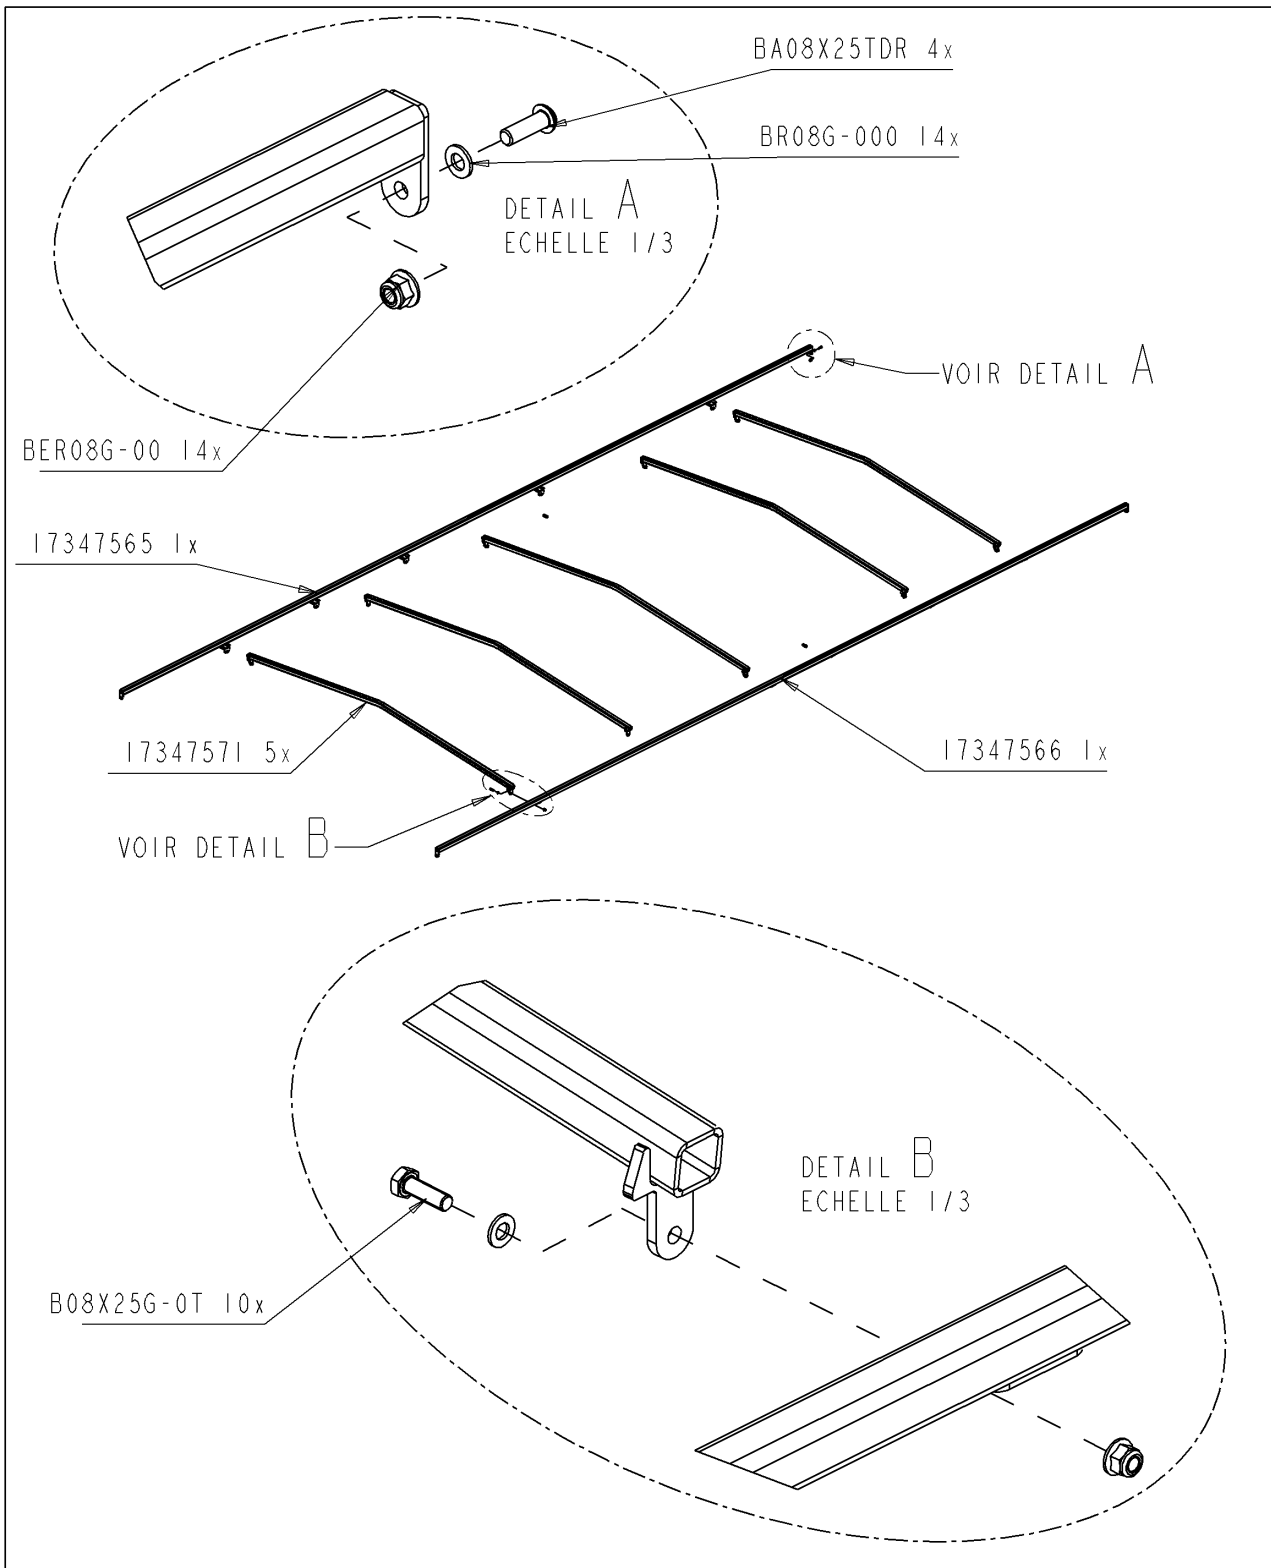

BT00907/600

BETAILLERE RDS 600 ALTHAUS CH

71603033

MTG GESTELL DACH VIEHT 6M

MTG GESTELL DACH VIEHT 6M

MTG DAKGERAAMTE VEE 6M