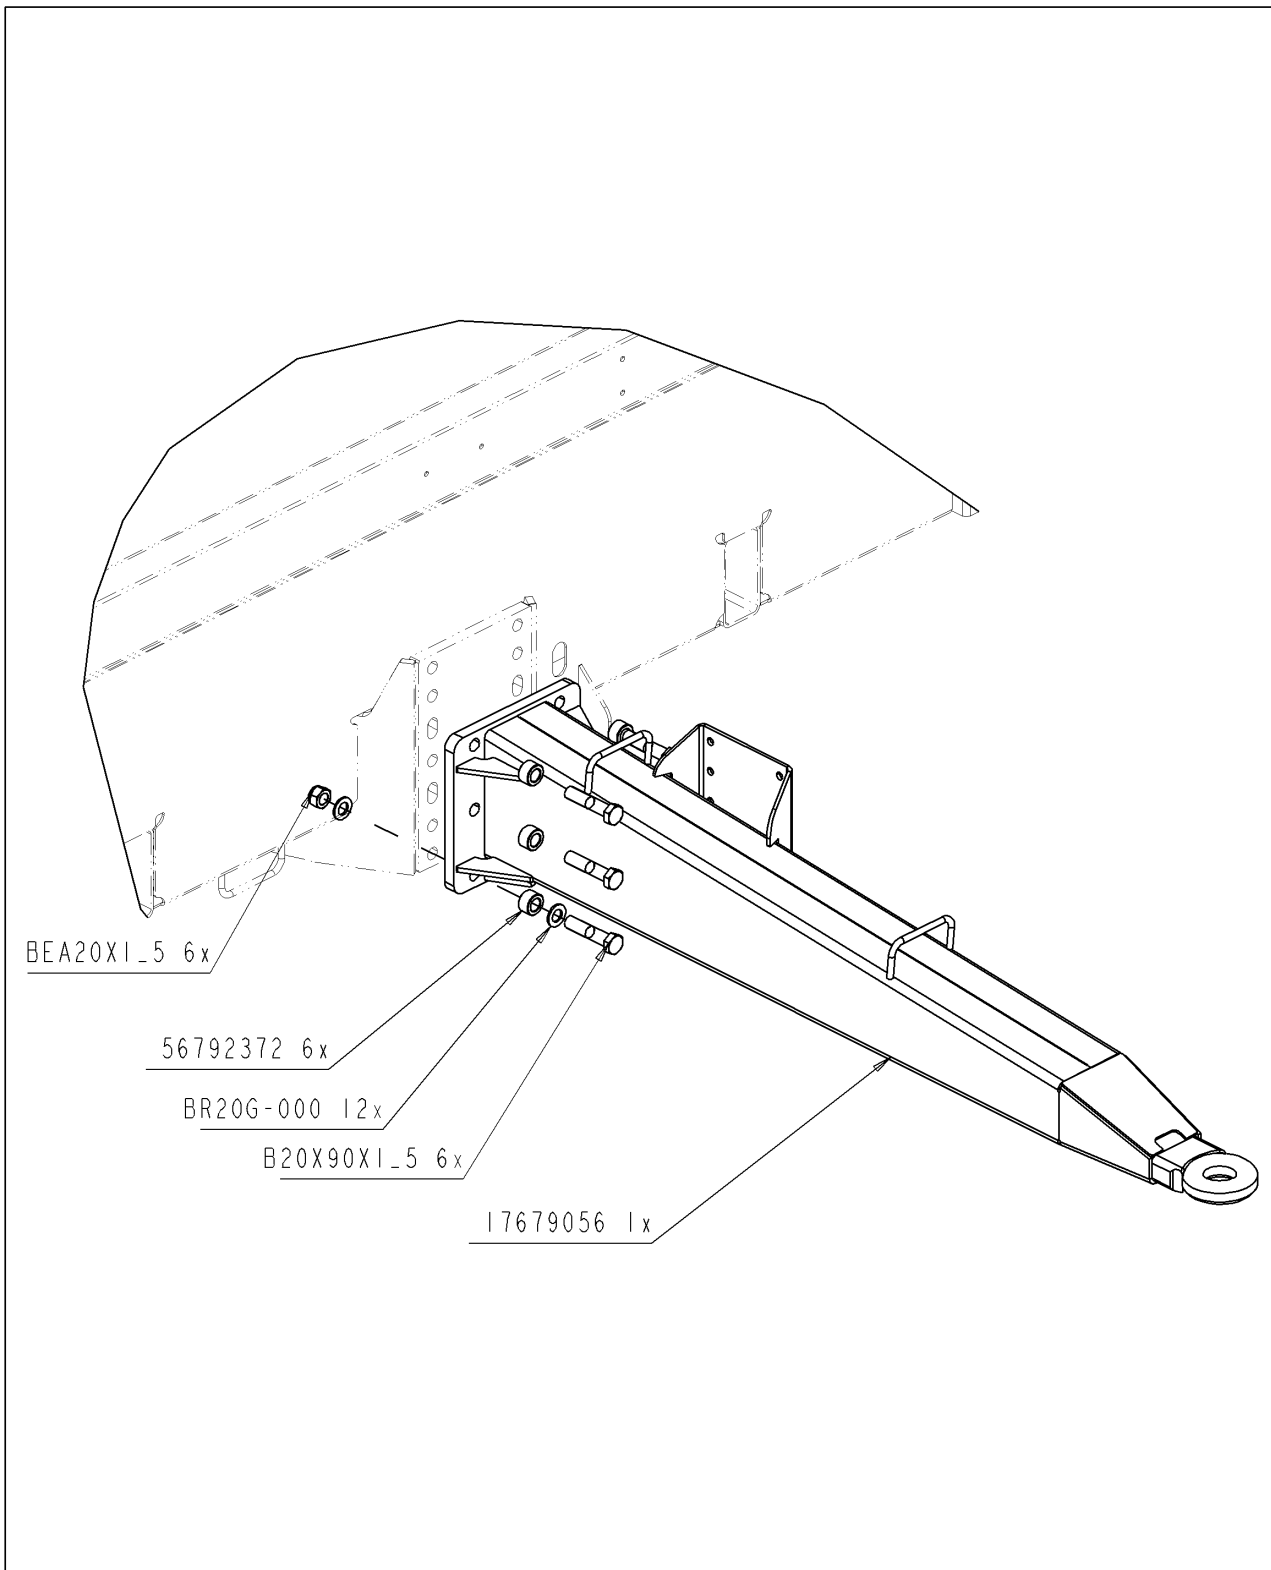

BT00907/600	BETAILLERE RDS 600 ALTHAUS CH	
71603005		MTG NIED DEICHSEL
		MTG NIED DEICHSEL
		MTG LAGE DISSEL

Ets **JOSKIN** S.A. Rue de Wergifosse,39 -B 4630 SOUMAGNE Belgique
© Tous droits réservés - Alle rechten voorbehouden - Alle Rechten vorbehalten - All rights reserved