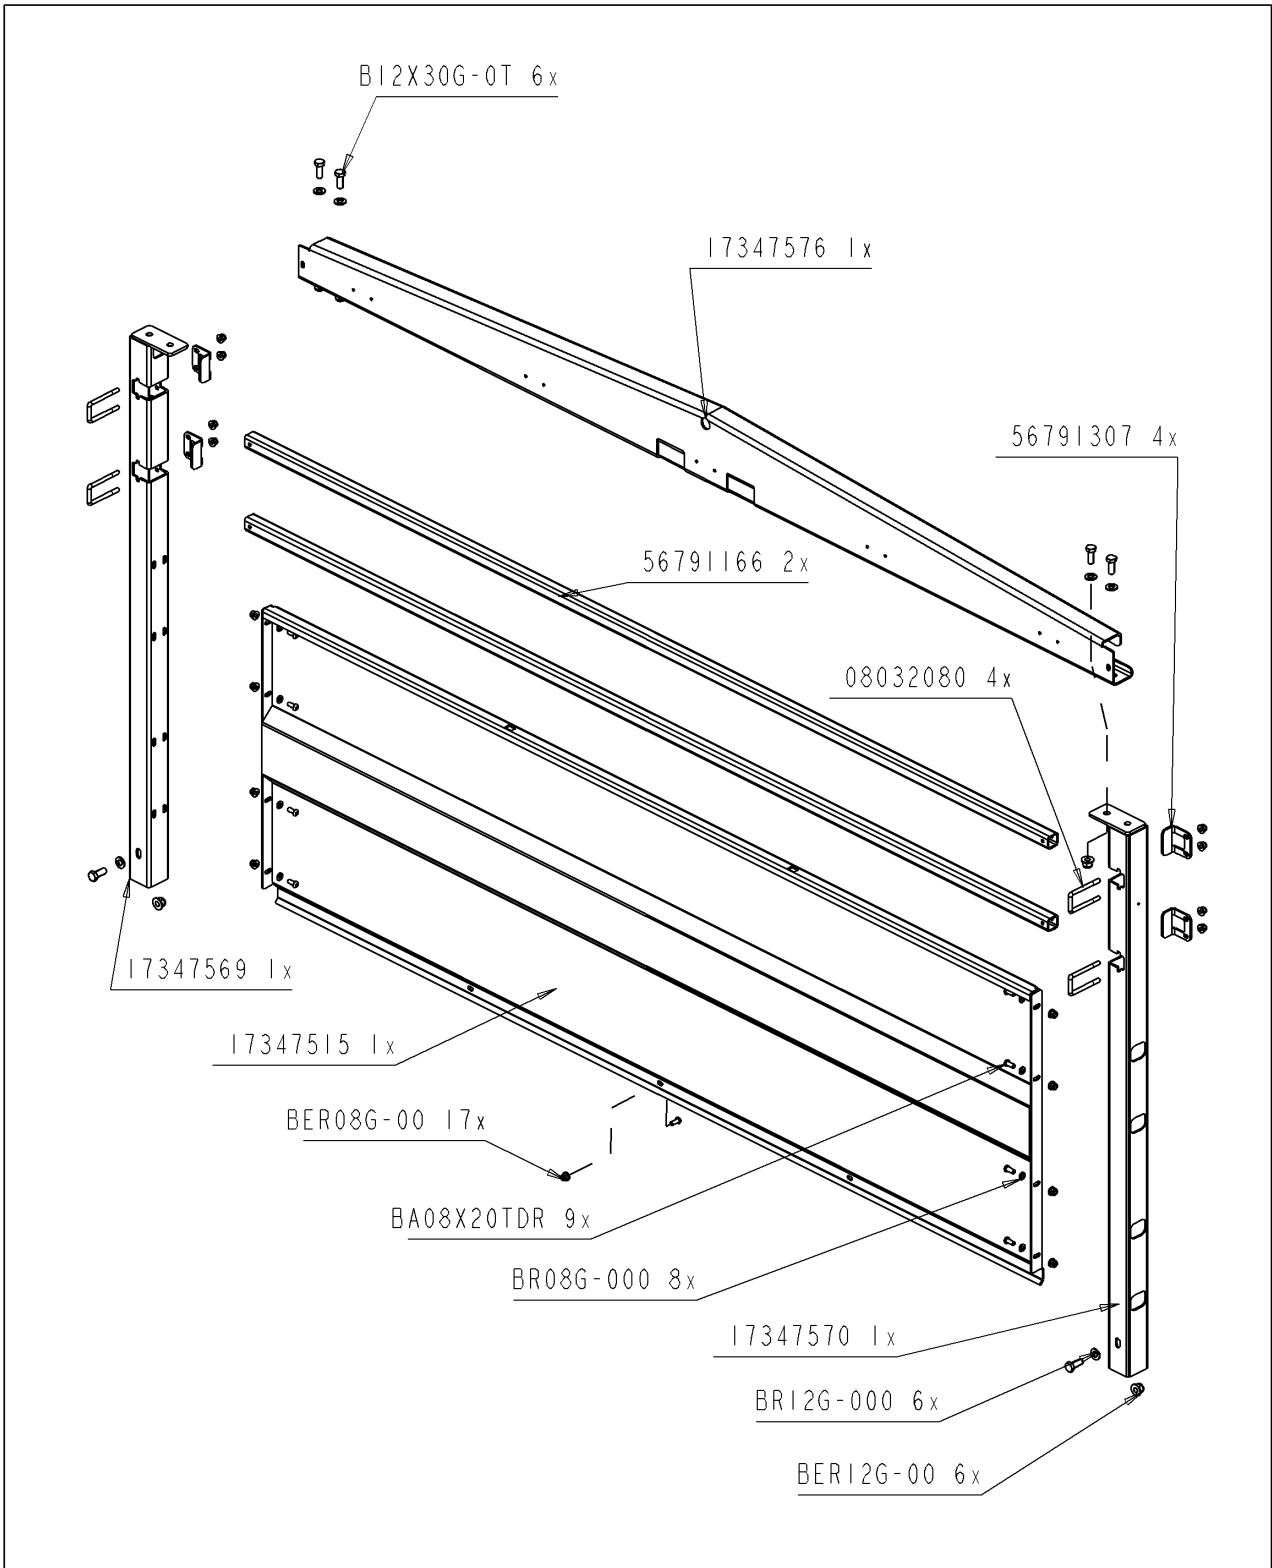

BT00907/600		BETAILLERE RDS 600 ALTHAUS CH	
71603037		MTG FRONTSEITE	
		MTG FRONTSEITE	
		MTG VOORKANT	

Ets **JOSKIN** S.A. Rue de Wergifosse,39 -B 4630 SOUMAGNE Belgique
© Tous droits réservés - Alle rechten voorbehouden - Alle Rechten vorbehalten - All rights reserved