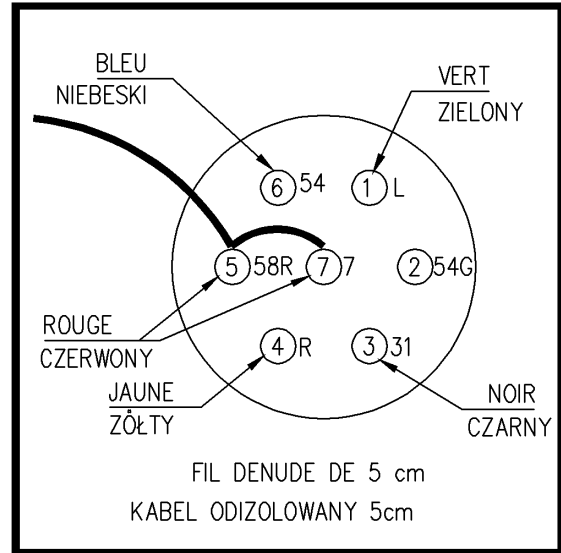

FIL DENUDE VERT-BLEU = 15 cm
ROUGE-NOIR-JAUNE = 7 cm

KABEL ODIZOLOWANY

ZIELONY-NIEBESKI = 15 cm
CZERWONY-CZARNY-ZÓŁTY = 7 cm

BT00907/600		BETAILLERE RDS 600 ALTHAUS CH	
71531017		ANSCHLUßKABEL 10,50M FÜR BELEUCHTUNG	
		CONNECTION WIRE 10,50M FOR LIGHTING	
		CABLE DE RACCORDEMENT ECLAIRAGE 10,50M	
		AANSLUITKABEL 10,50M VOOR VERLICHTING	

Ets **JOSKIN** S.A. Rue de Wergifosse,39 -B 4630 SOUMAGNE Belgien
© Tous droits réservés - Alle rechten voorbehouden - Alle Rechten vorbehalten - All rights reserved