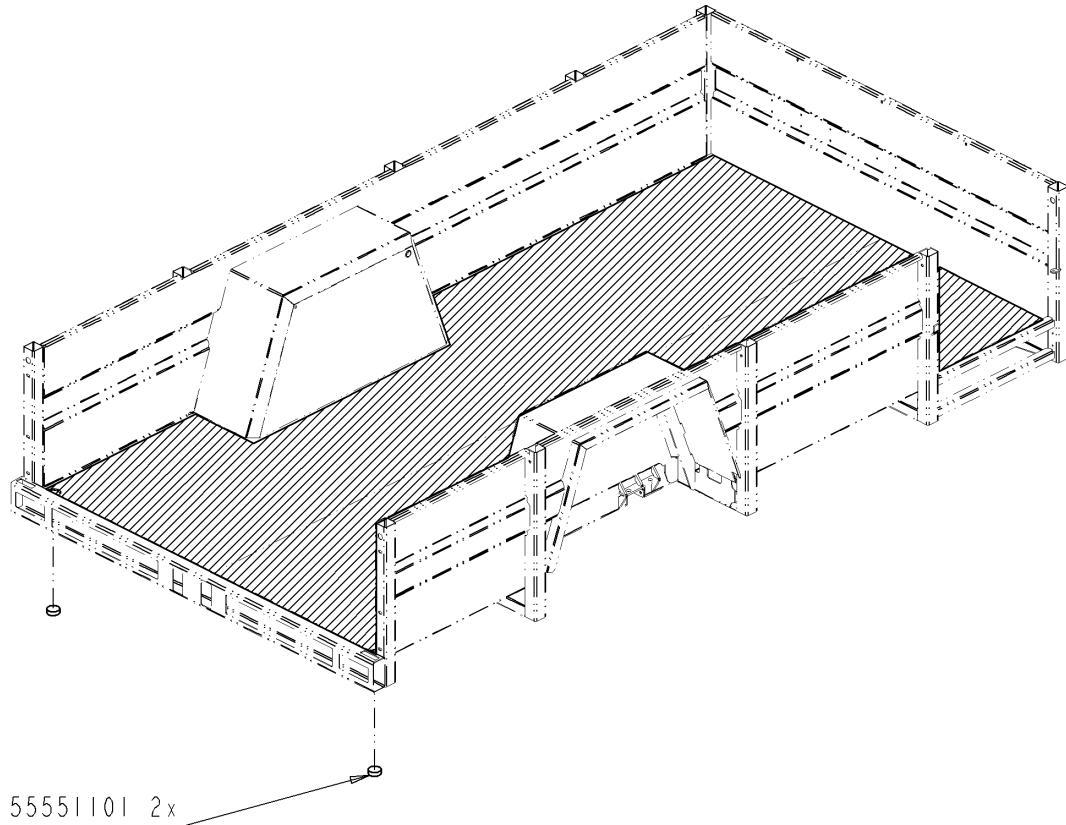

Artikel	Benennung	Menge
J17347553	RE AU?NGITT ENGES RAD	1
BER08G.00	SELBSTBLOCK MUTT M8 DIN 6926	6
J56791415	ST?ZE AU?NGITTER	2
J22222000	FEDERSPLINT D4	6
B08X25G.0T	SCHRAUBE M8X25 DIN933 HEX T	2
J56791341	BEFESTIGUNG AU?NGITTER ST?ZE	2
J17347554	LI AU?NGITT ENGES RAD	1
J08032050	VERZINKT HALTEB?EL M8 X 32 X 50	2
J34560861	GUMMIGRIFF SCHLIE?N EX	2
J17347555	ABMONTIERBARE STANGE AU?NGITT	2
J22220052	SPLINT STIFT D5X50	4
BR24G.000	FLACHSCHEIBE 25X44XX4,0	2
J17347529	ACHSE HECKKLAPPE	4
J34568375	SILENBLOCK M10X25 GUM40X25mm LUFTAUFNAHME	2
BER10G.00	SELBSTBLOCK MUTT M10 DIN 6926	2