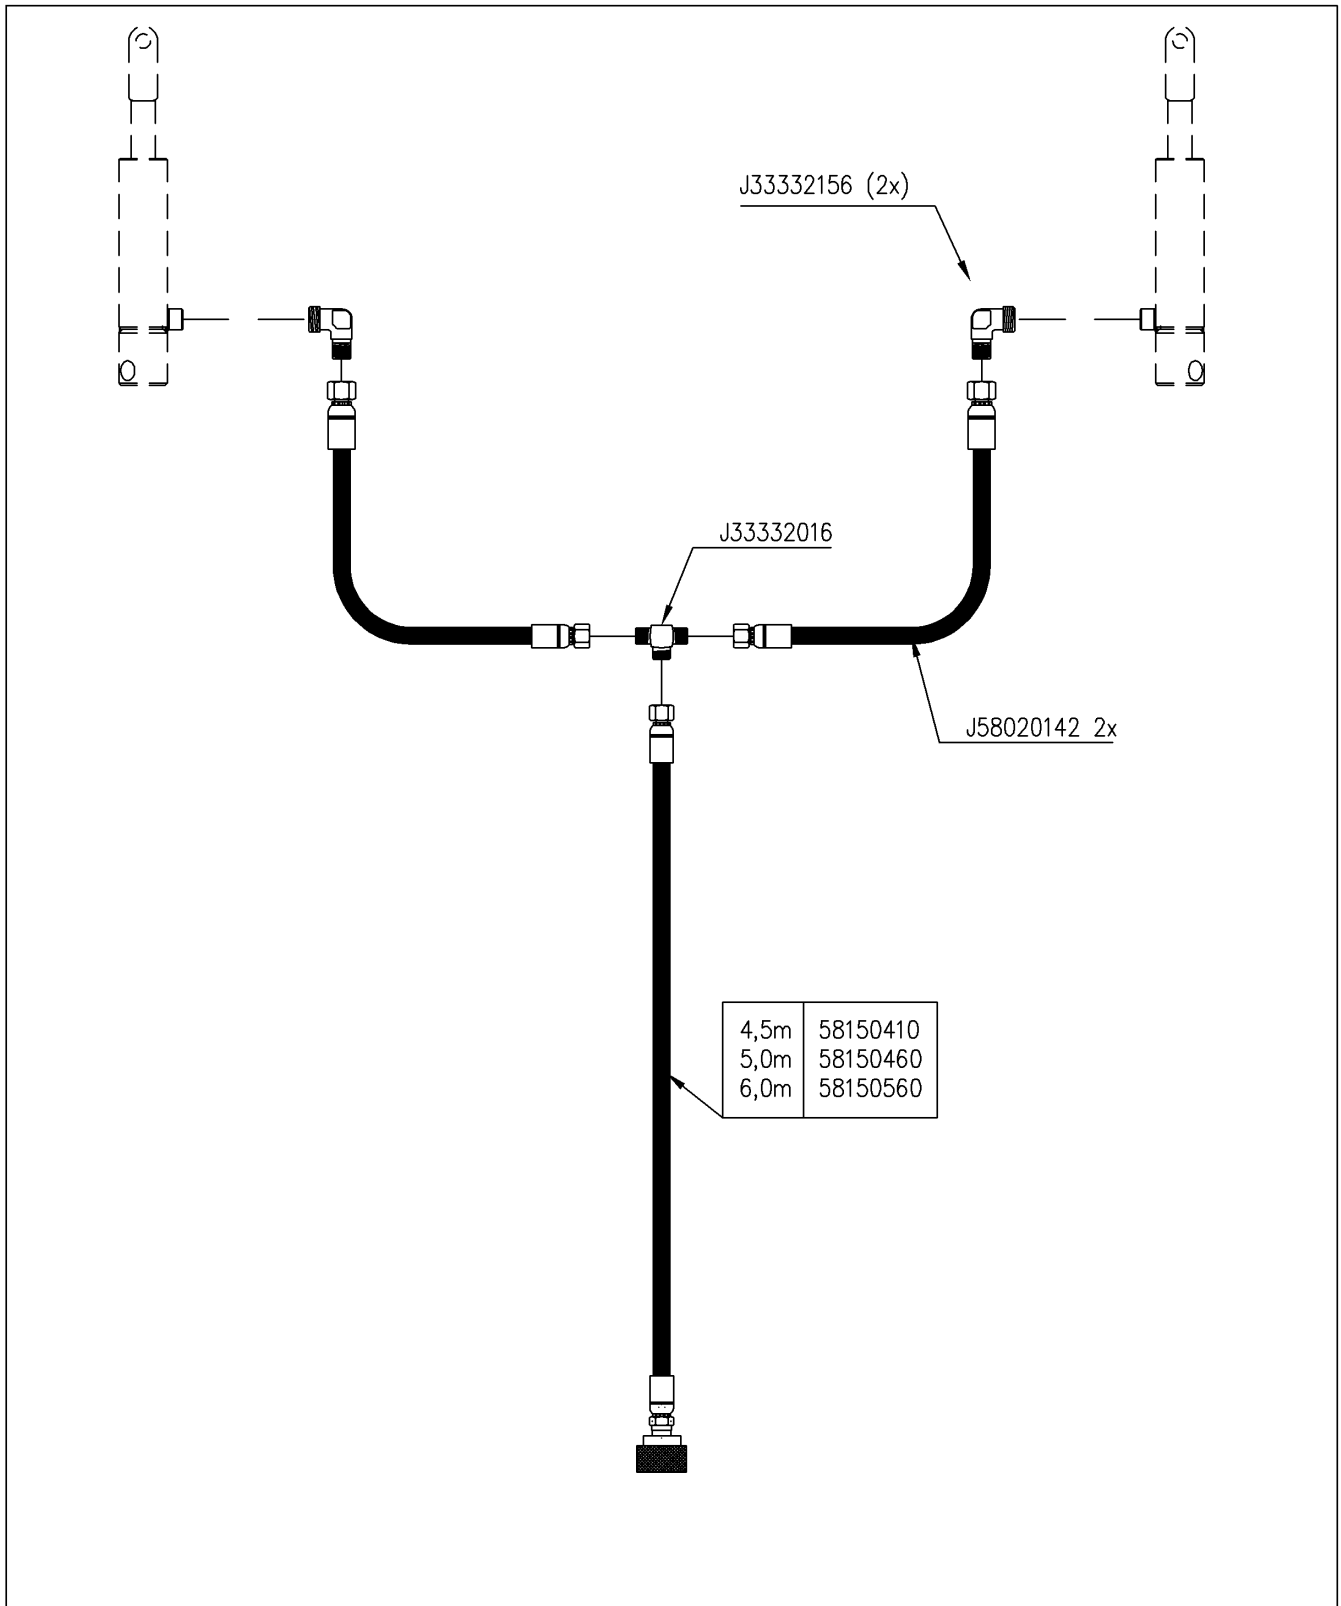

BT00907/600	BETAILLERE RDS 600 ALTHAUS CH	
71603019	(D)	MTG HYDRAULIKBREMSE VIEHTRANSP
	(GB)	MTG HYDRAULIKBREMSE VIEHTRANSP
	(NL)	MTG HYDR REM VEEWAGEN

Ets **JOSKIN** S.A. Rue de Wergifosse,39 -B 4630 SOUMAGNE Belgique
© Tous droits réservés - Alle rechten voorbehouden - Alle Rechten vorbehalten - All rights reserved