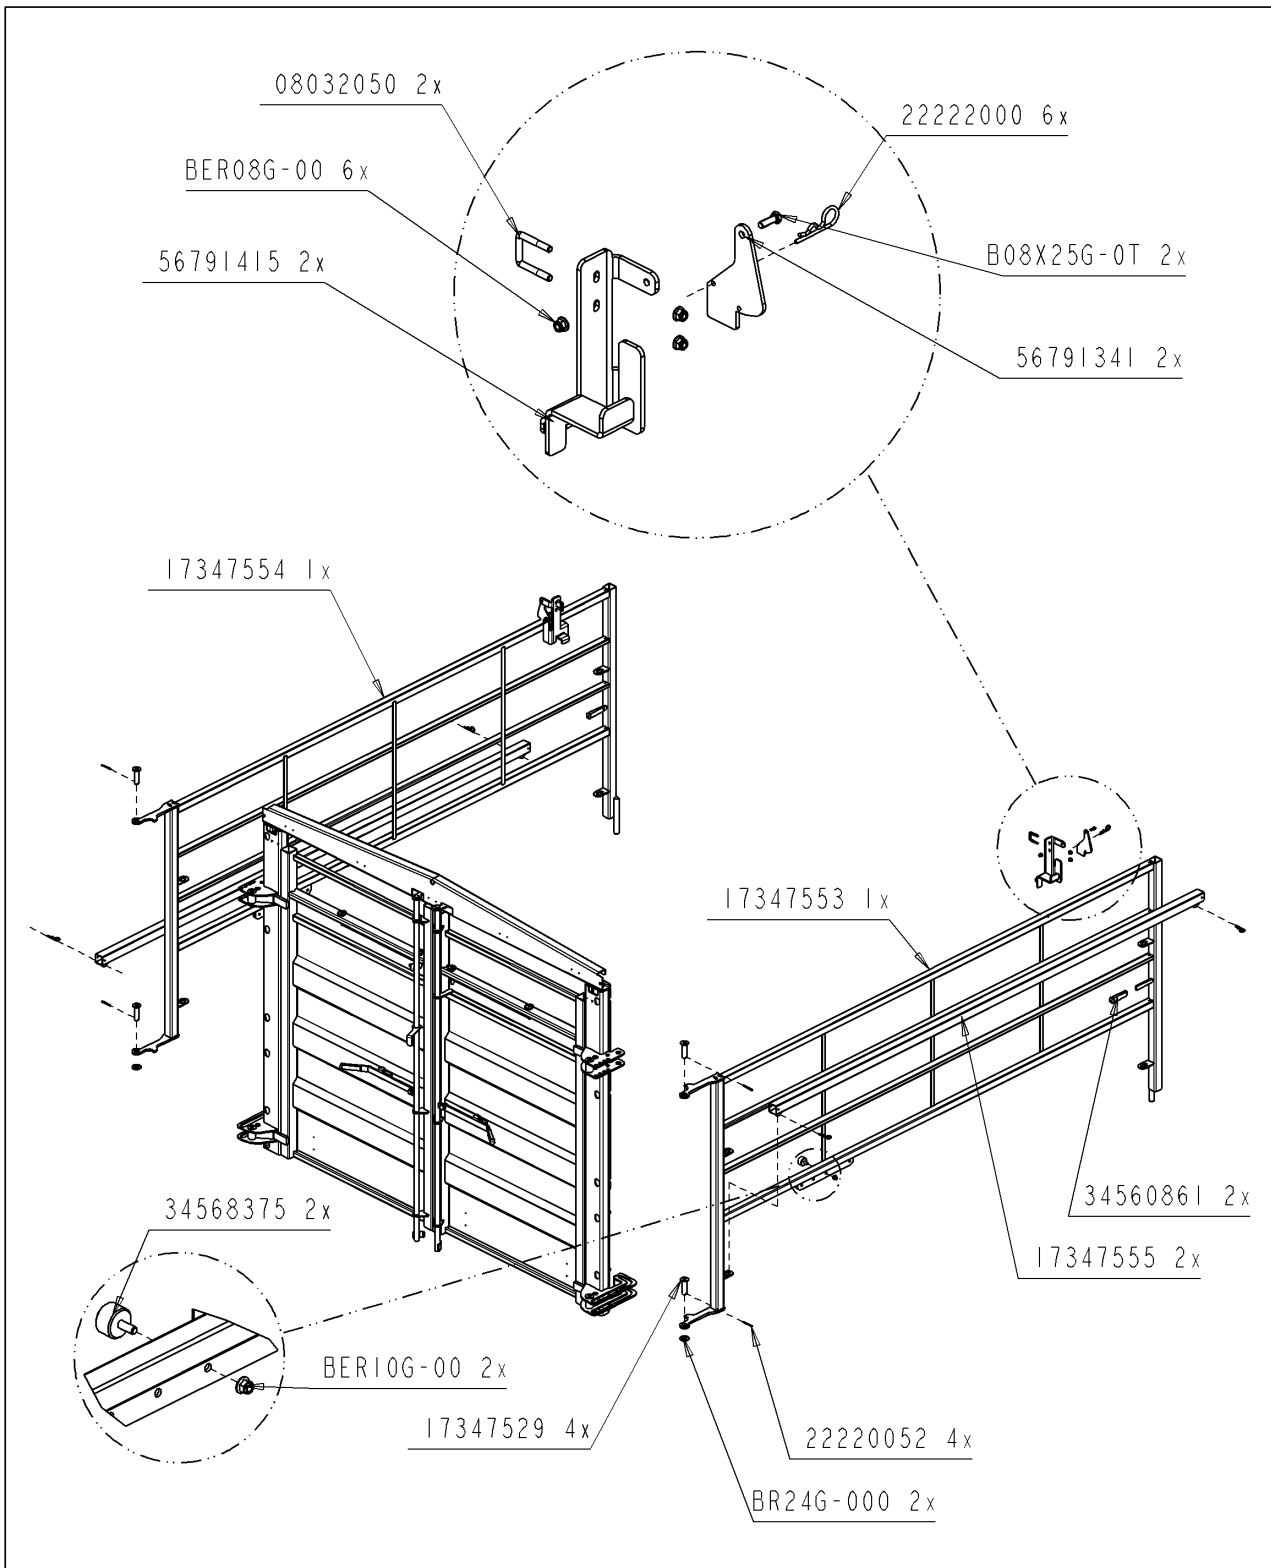

BT00907/600   **BETAILLERE RDS 600 ALTHAUS CH**

71603101

MTG AU?NGITTER

MTG AU?NGITTER

MTG BUIT.HEKKEN