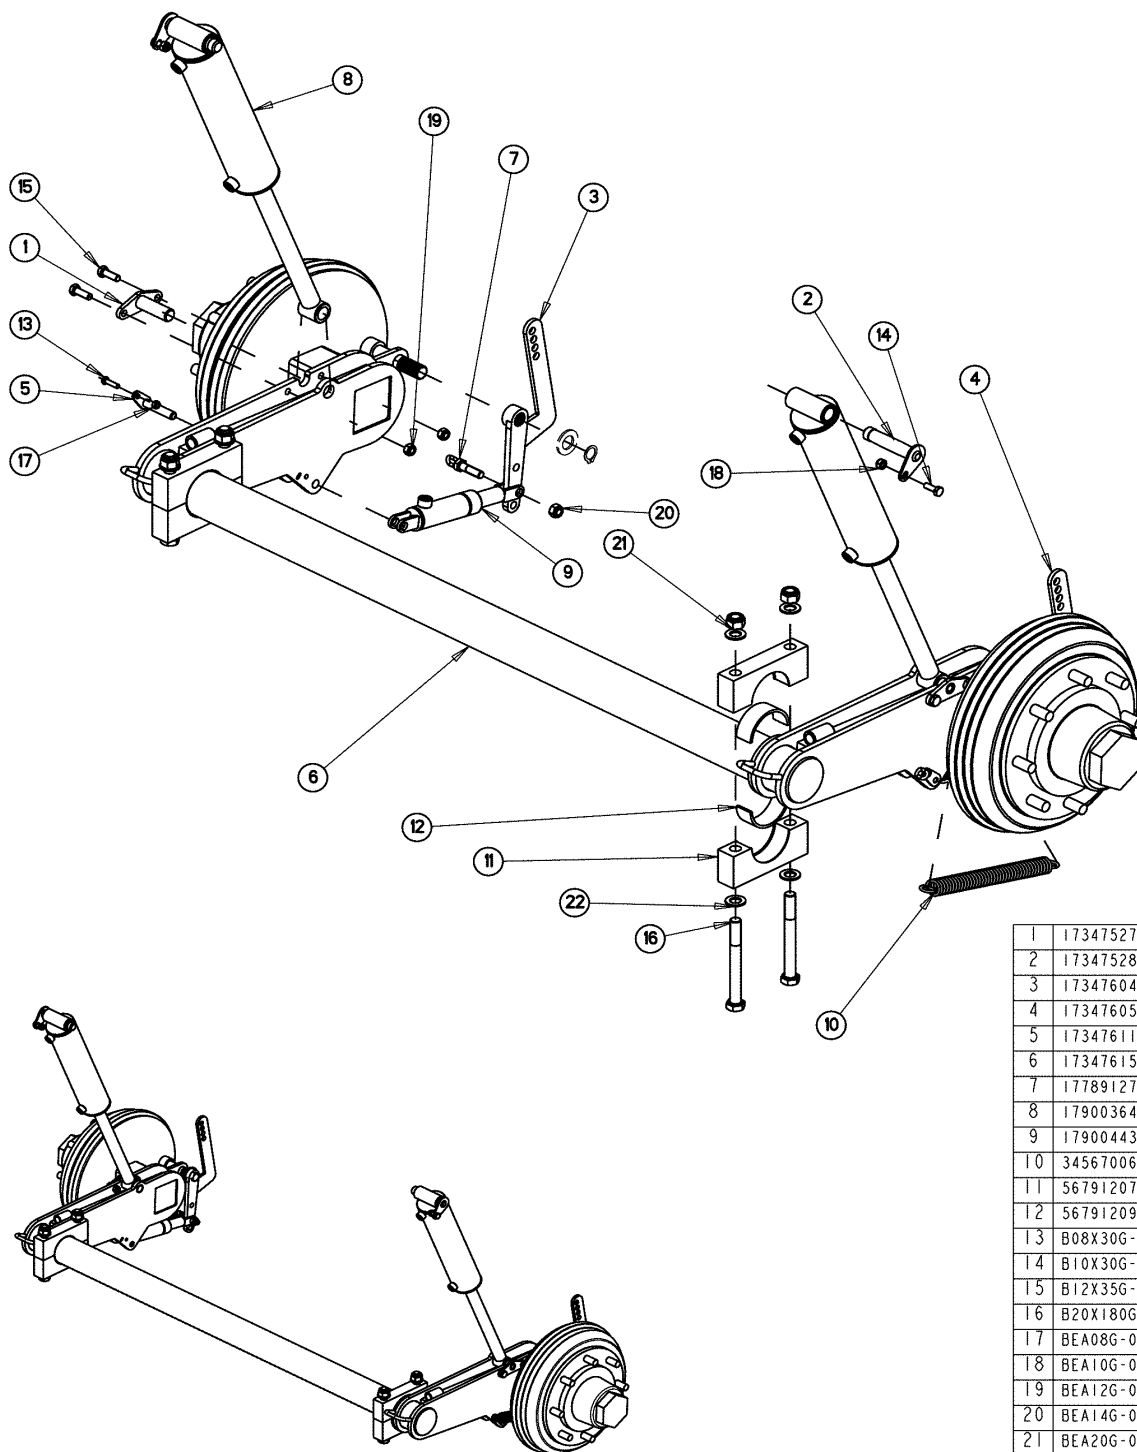

1	17347527	2
2	17347528	2
3	17347604	1
4	17347605	1
5	17347611	2
6	17347615	1
7	17789127	2
8	17900364	2
9	17900443_BET	2
10	34567006_	2
11	56791207	4
12	56791209	4
13	B08X30G-0T	2
14	B10X30G-0T	2
15	B12X35G-0T	4
16	B20X180G-	4
17	BEA08G-00	2
18	BEA10G-00	2
19	BEA12G-00	4
20	BEA14G-00	2
21	BEA20G-00	4
22	BR20G-000	8
N°	N° Pieces	Qt.

ECHELLE 1/20

BT00221/600

BETAILLERE RDS 600 Bernet CH

71603095

.MTG ESSIEU C90 8G 400X80 HYDR

Ets **JOSKIN** S.A. Rue de Wergifosse,39 -B 4630 SOUMAGNE Belgique
© Tous droits réservés - Alle rechten voorbehouden - Alle Rechten vorbehalten - All rights reserved