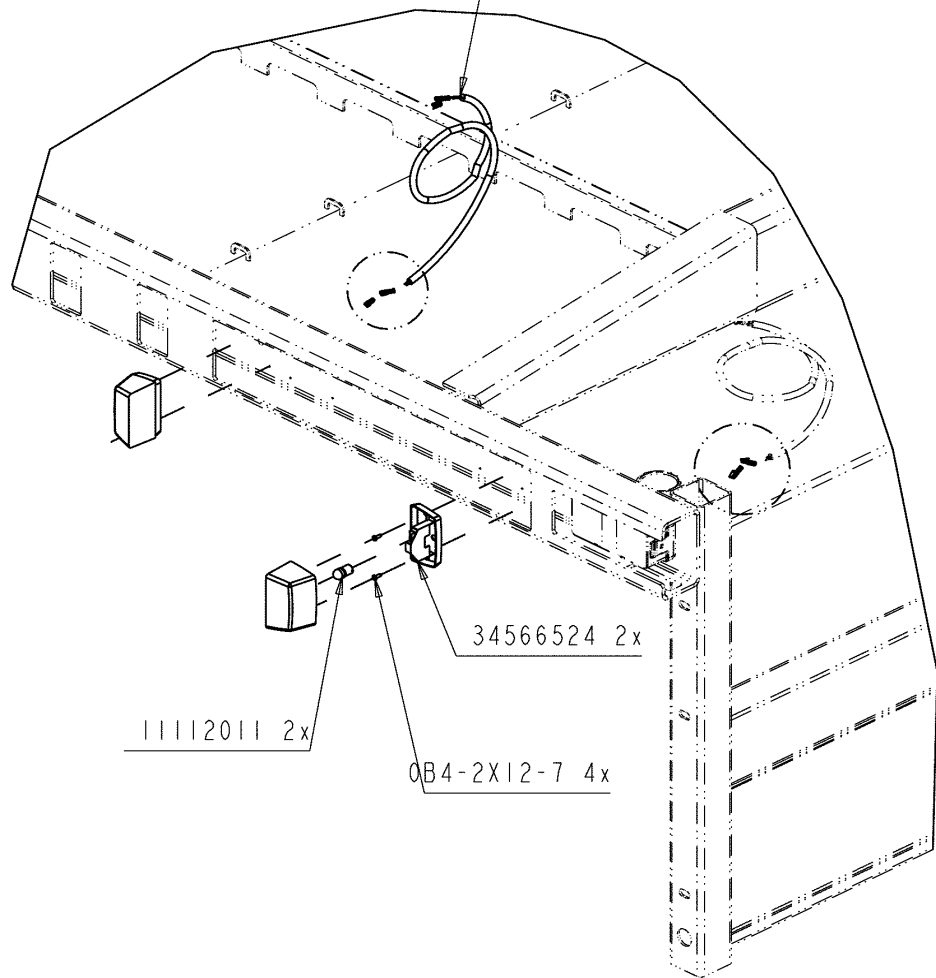

11112011 2x

34566524 2x

0B4-2X12-7 4x

BT00221/600

BETAILLERE RDS 600 Bernet CH

71531035

ECLAIRAGE TRS OU PARE-CHOC