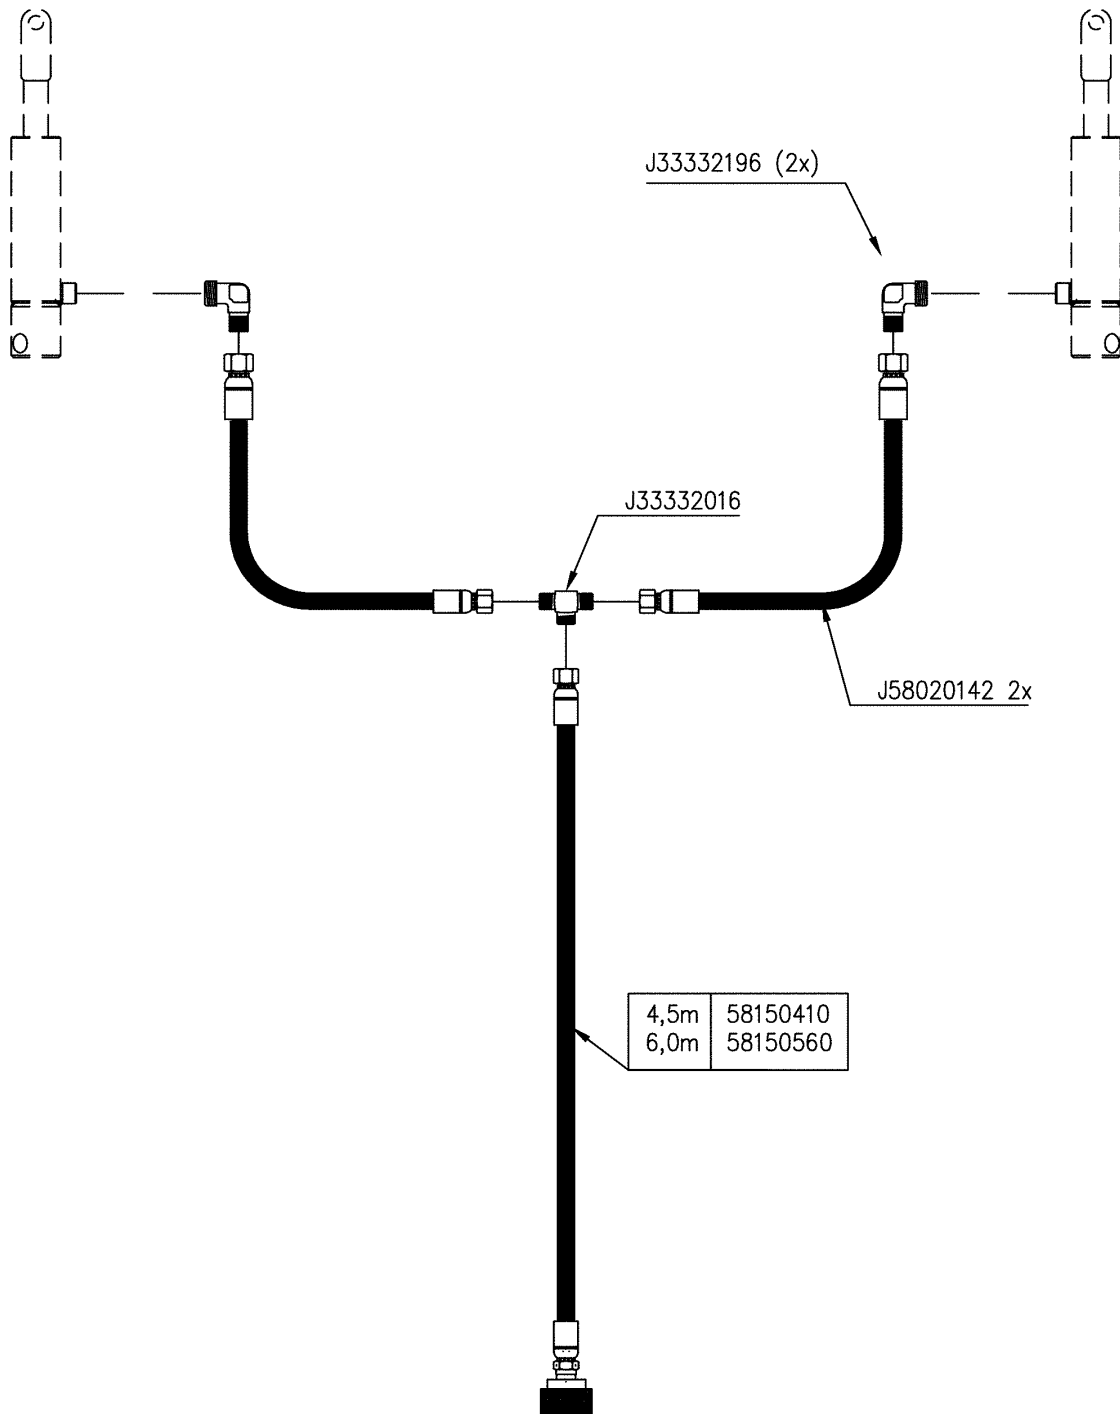

BT00221/600

BETAILLERE RDS 600 Bernet CH

71603019

.MTG FREIN HYDR BETAIL SE