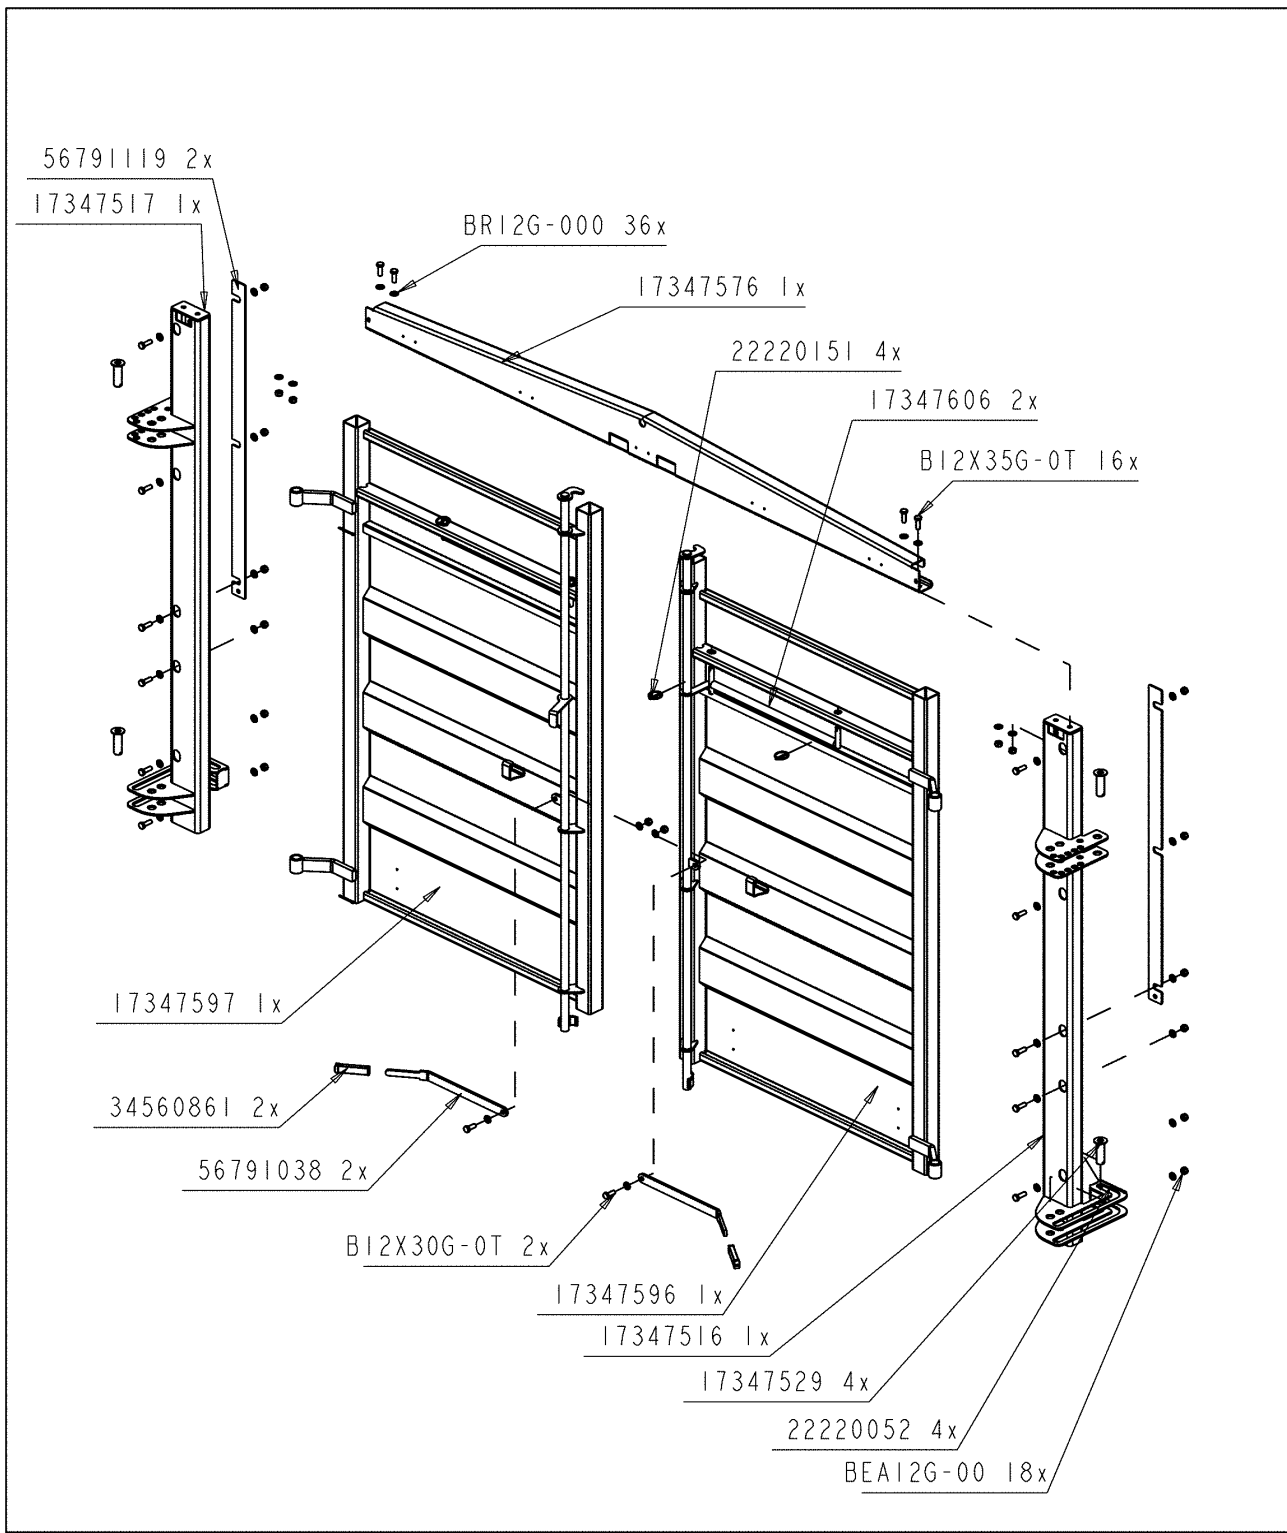

BT00221/600

BETAILLERE RDS 600 Bernet CH

71603059

..>MTG PORTES ARRIERES BETAIL