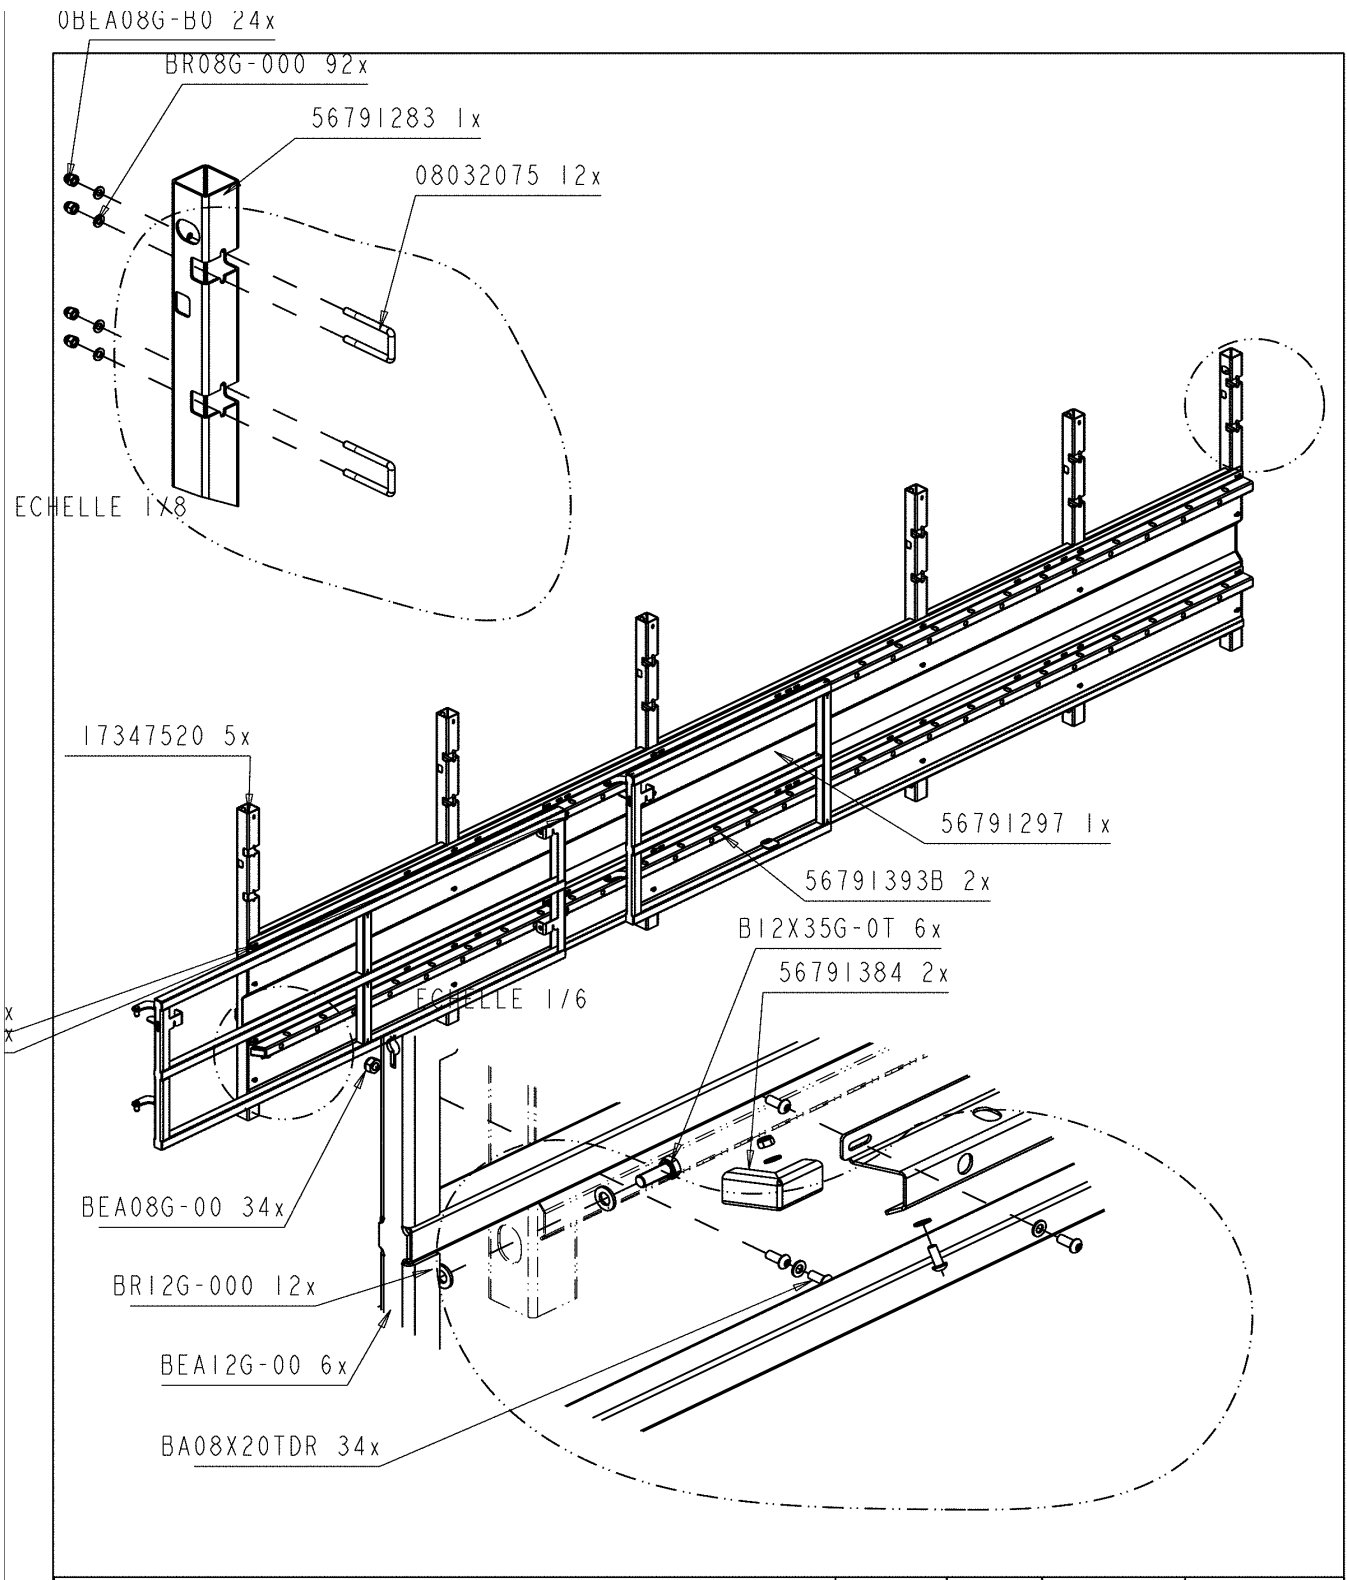

BT00221/600

BETAILLERE RDS 600 Bernet CH

71603072

..->MTG COTE DR + BARR INT 6M 1ES