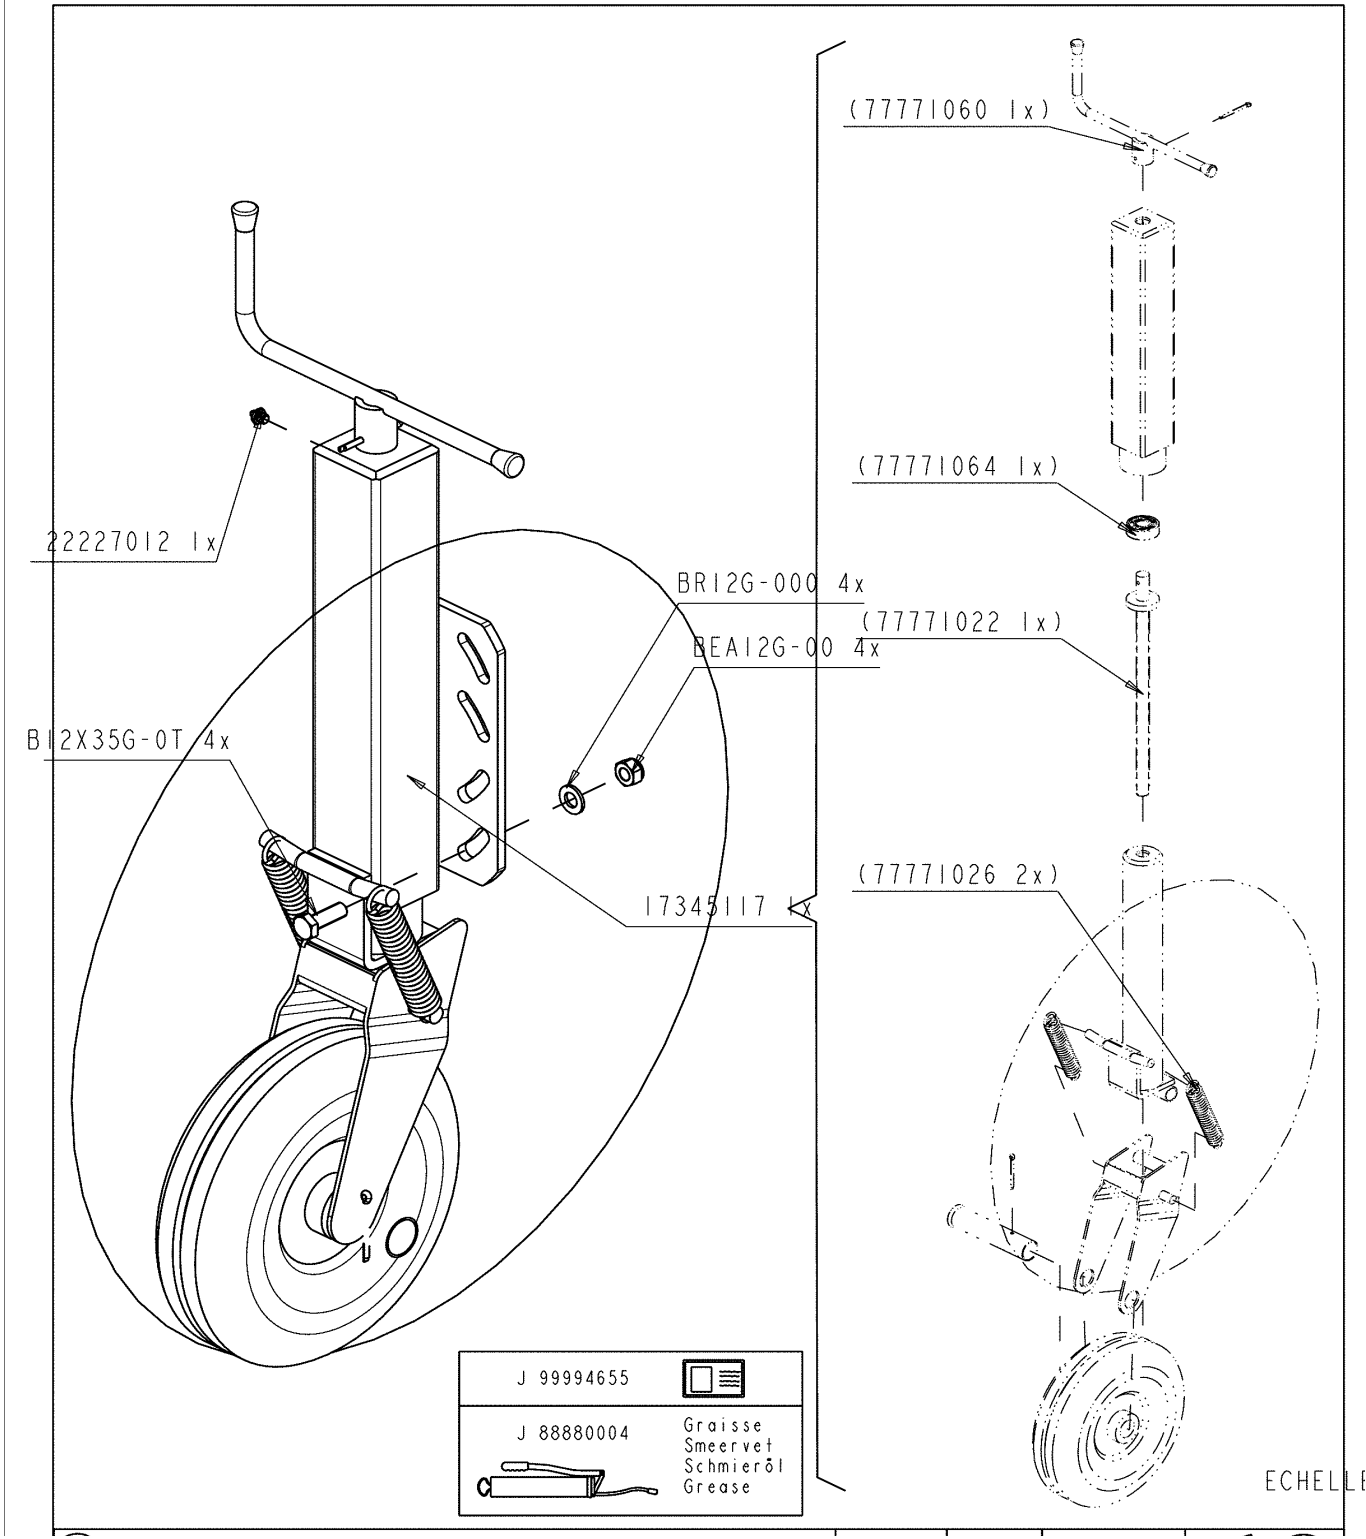

Verzeichnis der Komponente**BT00221/600 BETAILLERE RDS 600 Bernet CH**Montage nr **5034566503** **KOMPLETTE RECHTE BELEUCHTUNG**

Artikel	Bennenung	Menge
J11112014	Birne 12V 21W	2
J11112011	Birne 12V 5W	1
B05X20TCG	ZYLINDERSCHRAUBE M5X20	2
BE05G.000	MUTTER M5 DIN934 DIN934	4
BRG05.000	GROWER SCHEIBE M5	2
BRE05.000	.RONDELLE ETOILEE DIN 6798A	2
J34566514	RECHTES LICHT	1