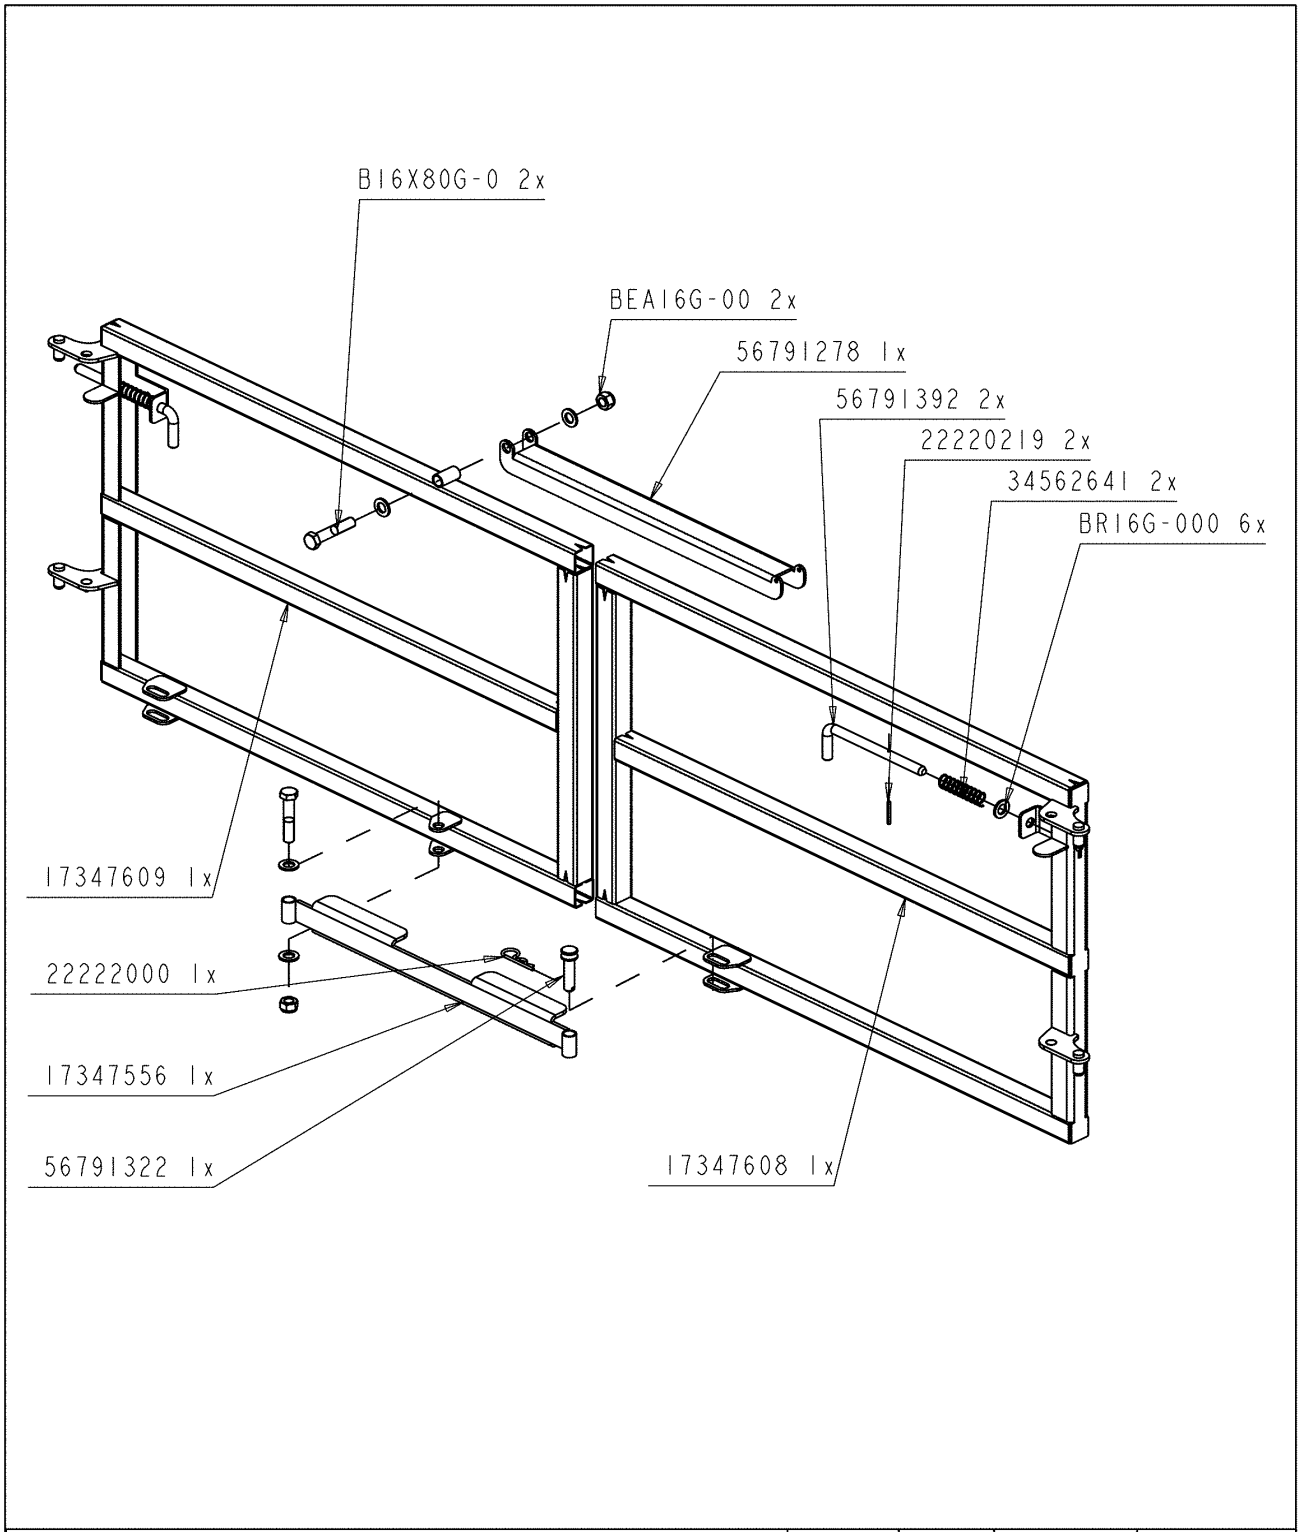

Artikel	Benennung	Menge
J56791393A	..>GUIDE BARRIERE INT GA	2
J56791282	..TUBE COTE GA ARRIERE	1
J08032075	..ETRIER M8 X 32 X 75 ZINGUE	12
BEA08G.B0	HUTMUTTER M8	24
BR08G.000	FLACHSCHEIBE 09X17X1,5 DIN126 6MU	92
J56791294	..TUBE COTE BETAILLERE 6M00	2
J56791281	..TUBE LATERALE BETAILLERE	5
J56791298	..COTE SUPERIEUR GA 6M00 1ES	1
J56791380	..PLAT FIXATION GUIDE BARR EXT	2
J56791394A	..>GUIDE ARR INT 6-9M GAUCHE	2
BEA08G.00	SICHERHEITSMUTTER M8 DIN985	34
J56791384	..COIN GUIDE BARRIERE INT BET	2
BA08X20TDR	..VIS ALLEN TETE DEMI-RONDE	34
BEA12G.00	SICHERHEITSMUTTER M12 DIN985	6
BR12G.000	FLACHSCHEIBE 133X24X2,5 DIN125	12
B12X35G.0T	SCHRAUBE M12X35 DIN933 HEX T	6