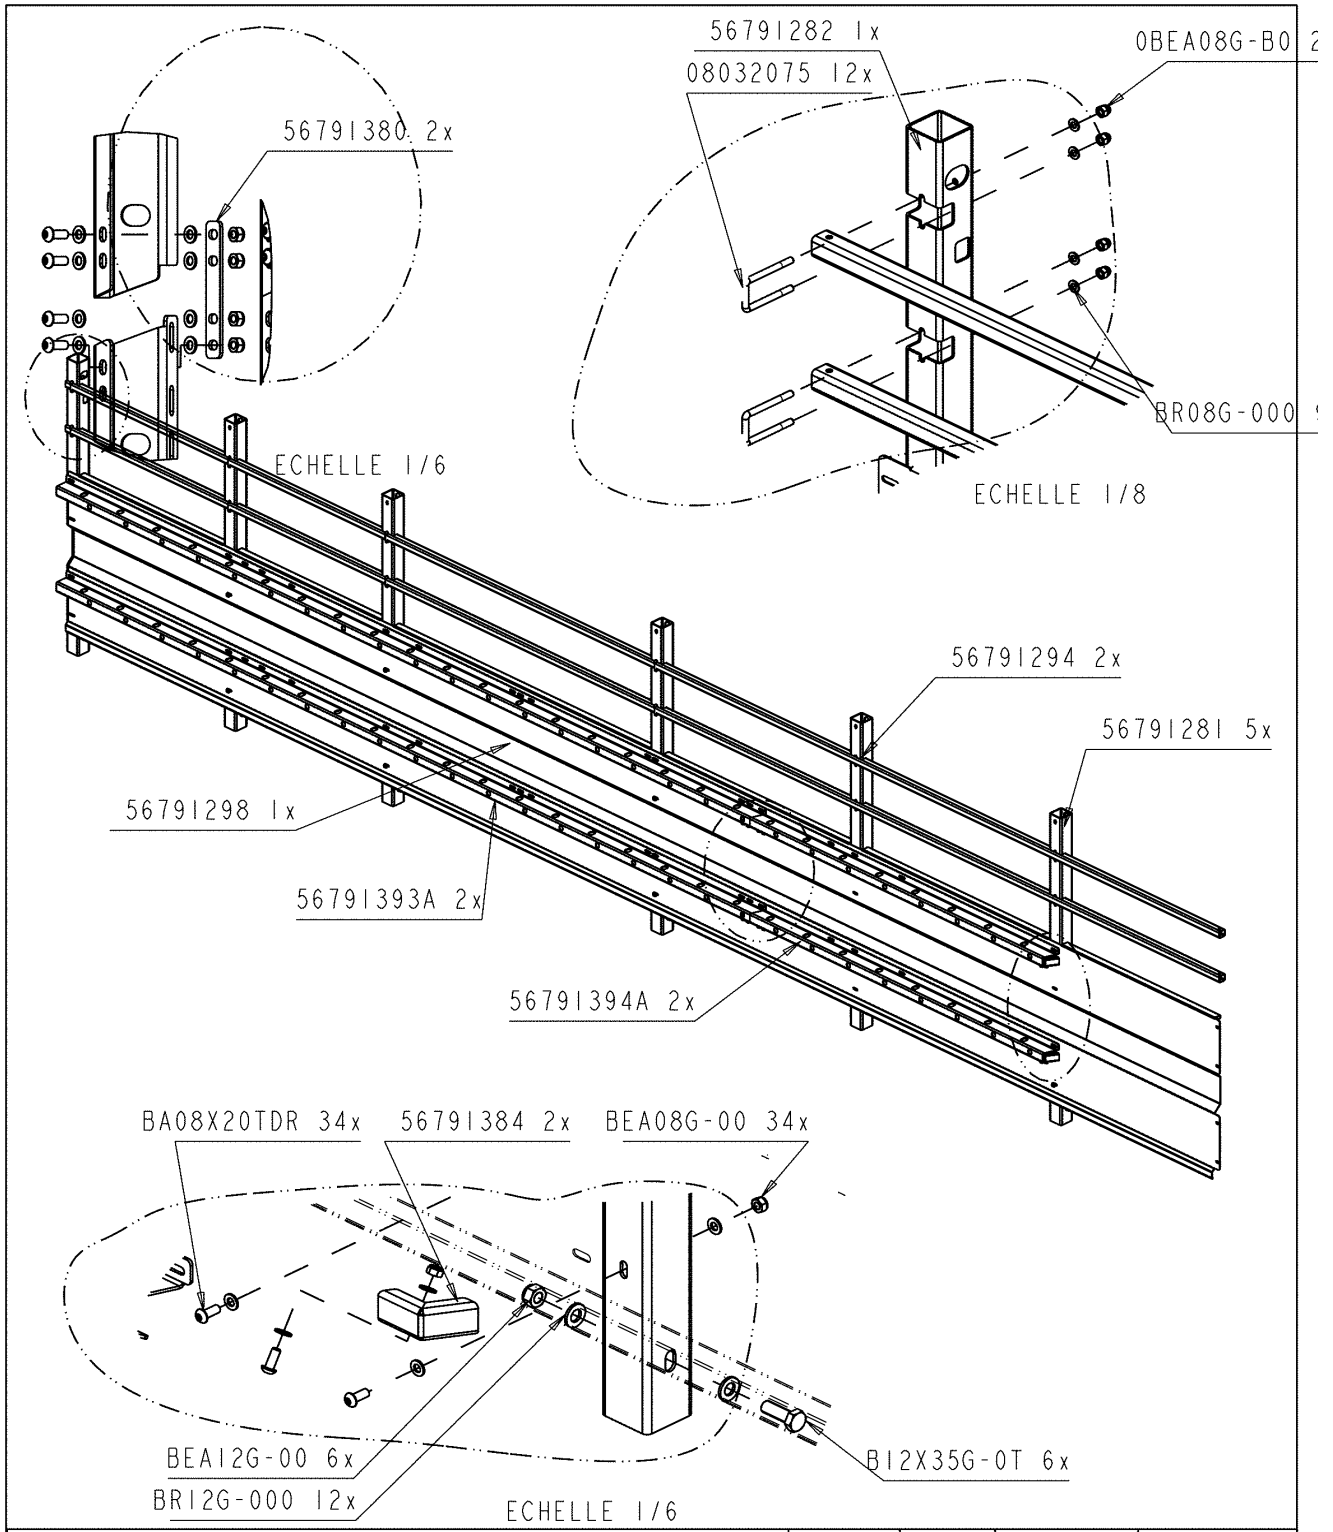

Artikel	Benennung	Menge
J56791297	..COTE SUPERIEUR DR 6M00 1ES	1
BR08G.000	FLACHSCHEIBE 09X17X1,5 DIN126 6MU	92
J56791283	..TUBE COTE DR ARRIERE	1
J08032075	..ETRIER M8 X 32 X 75 ZINGUE	12
J56791380	..PLAT FIXATION GUIDE BARR EXT	2
J56791281	..TUBE LATERALE BETAILLERE	4
J56791294	..TUBE COTE BETAILLERE 6M00	2
J17347520	..TUBE AVANT DR PORTE LATERALE	1
BEA08G.B0	HUTMUTTER M8	24
J56791393B	..>GUIDE BARRIERE INT DR	2
J56791394B	..>GUIDE ARR INT 6-9M DROIT	2
B12X35G.0T	SCHRAUBE M12X35 DIN933 HEX T	6
J56791384	..COIN GUIDE BARRIERE INT BET	2
BEA08G.00	SICHERHEITSMUTTER M8 DIN985	34
BR12G.000	FLACHSCHEIBE 133X24X2,5 DIN125	12
BEA12G.00	SICHERHEITSMUTTER M12 DIN985	6
BA08X20TDR	..VIS ALLEN TETE DEMI-RONDE	34