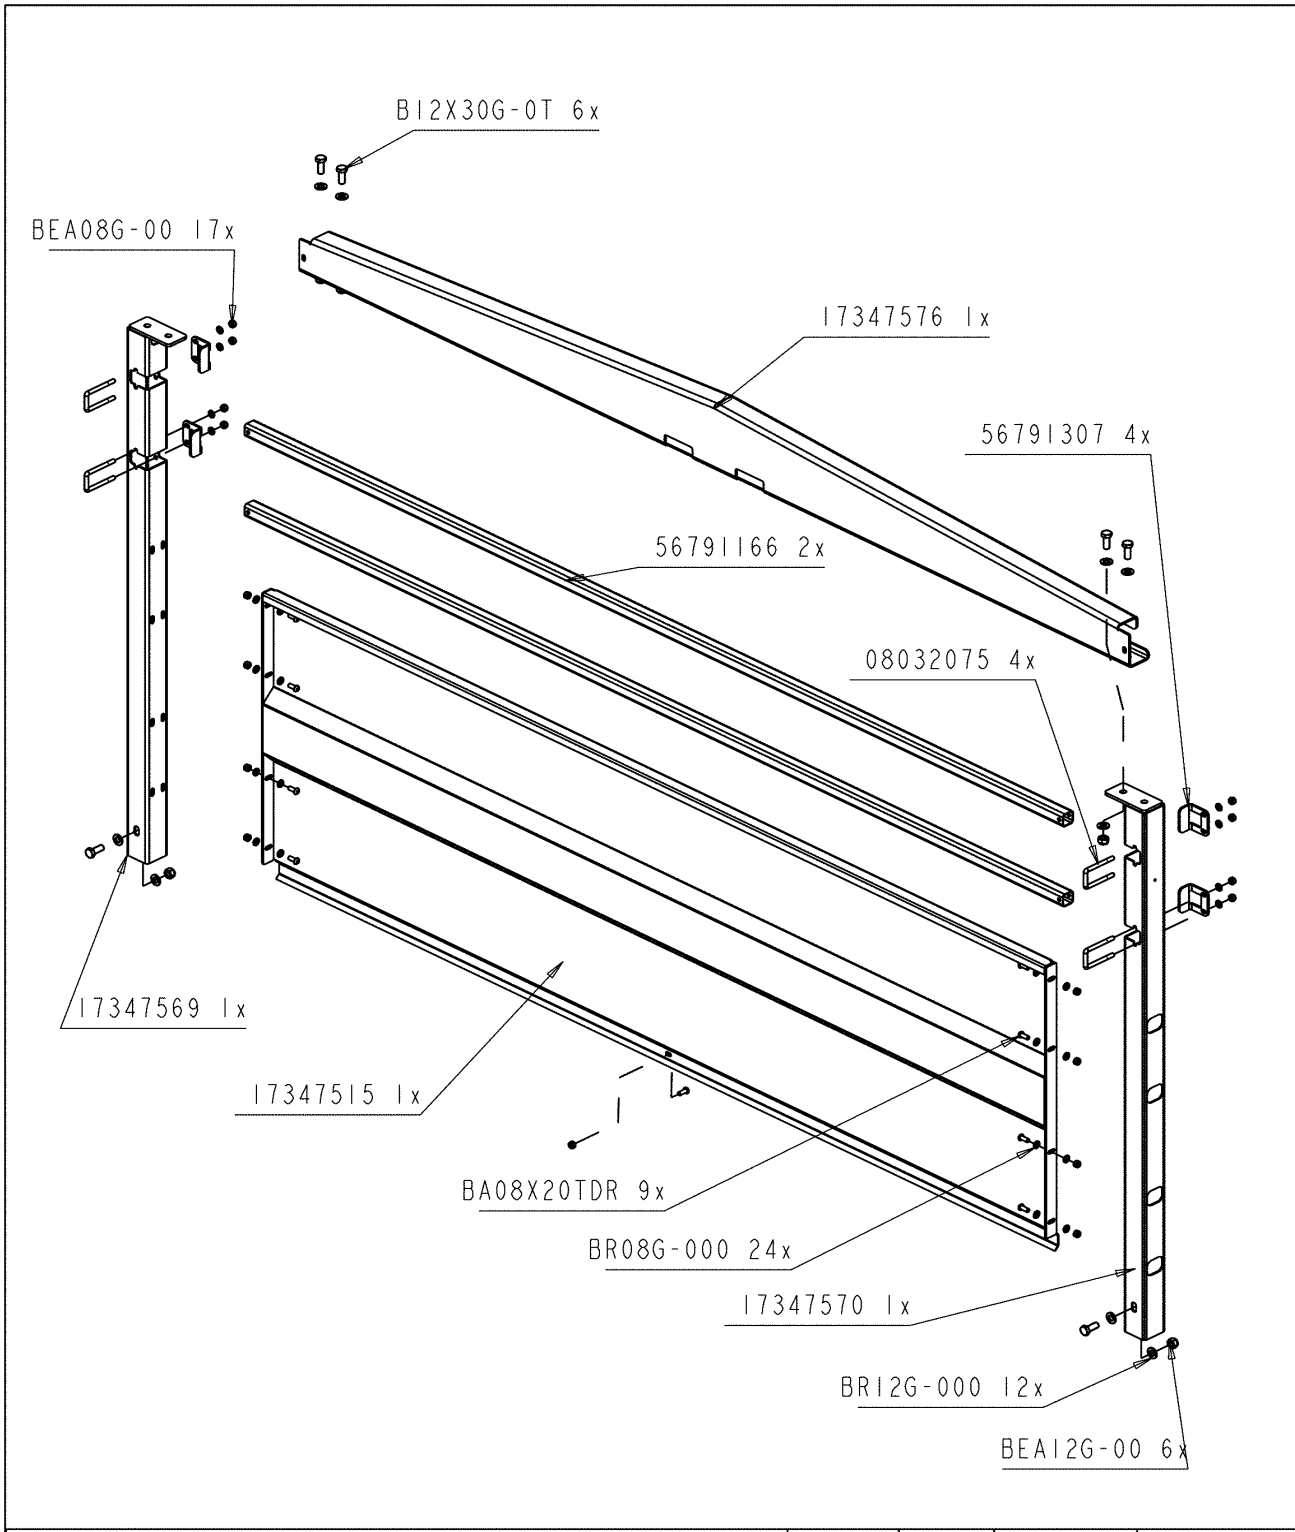

Verzeichnis der Komponente**BT00221/600 BETAILLERE RDS 600 Bernet CH**

Montage nr

71603033**..MTG ARMATURE TOIT BETAIL 6M**

Artikel	Bennenung	Menge
J17347565	..TUBE LAT DR TOIT 6M00	1
J17347571	..TUBE TRAVERSE TOIT	5
J17347566	..TUBE LAT GA TOIT 6M00	1
B08X25G.0T	SCHRAUBE M8X25 DIN933 HEX T	14
BR08G.000	FLACHSCHEIBE 09X17X1,5 DIN126 6MU	28
BEA08G.00	SICHERHEITSMUTTER M8 DIN985	14