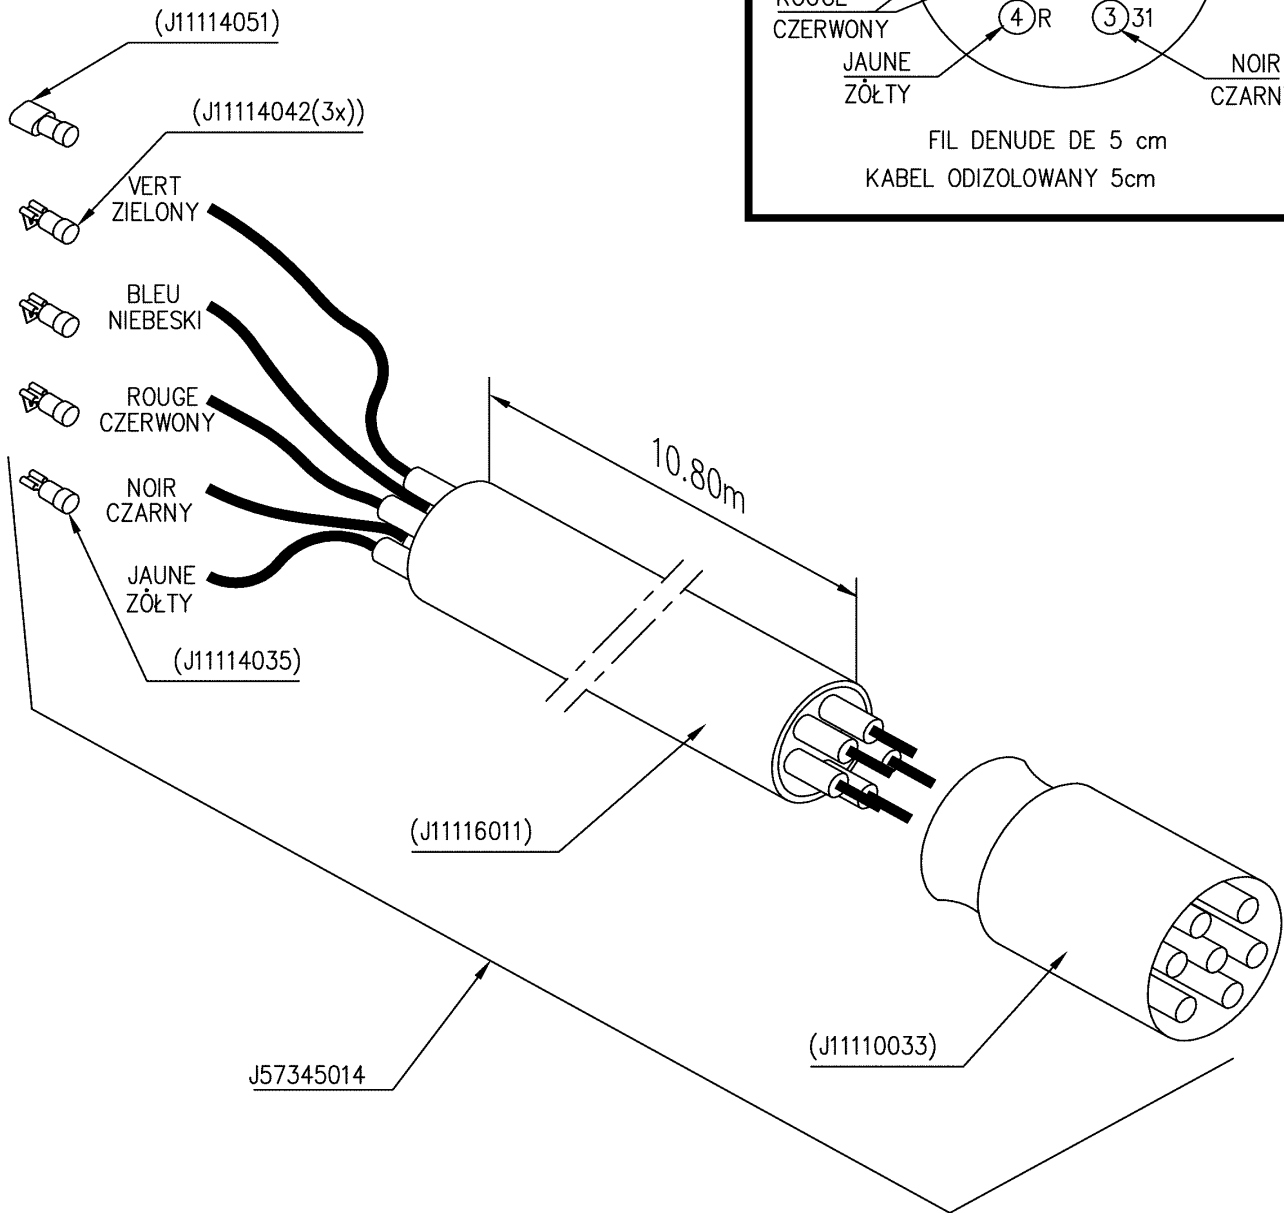

FIL DENUDE VERT-BLEU = 15 cm
ROUGE-NOIR-JAUNE = 7 cm

KABEL ODIZOLOWANY
ZIELONY-NIEBESKI = 15 cm
CZERWONY-CZARNY-ZÓŁTY = 7 cm

BT00221/600

BETAILLERE RDS 600 Bernet CH

71531017

ANSCHLUßKABEL 10,50M FÜR BELEUCHTUNG

CABLE DE RACCORDEMENT ECLAIRAGE 10,50M

CONNECTION WIRE 10,50M FOR LIGHTING

AANSLUITKABEL 10,50M VOOR VERLICHTING

Ets **JOSKIN** S.A. Rue de Wergifosse,39 -B 4630 SOUMAGNE Belgien

© Tous droits réservés - Alle rechten voorbehouden - Alle Rechten vorbehalten - All rights reserved