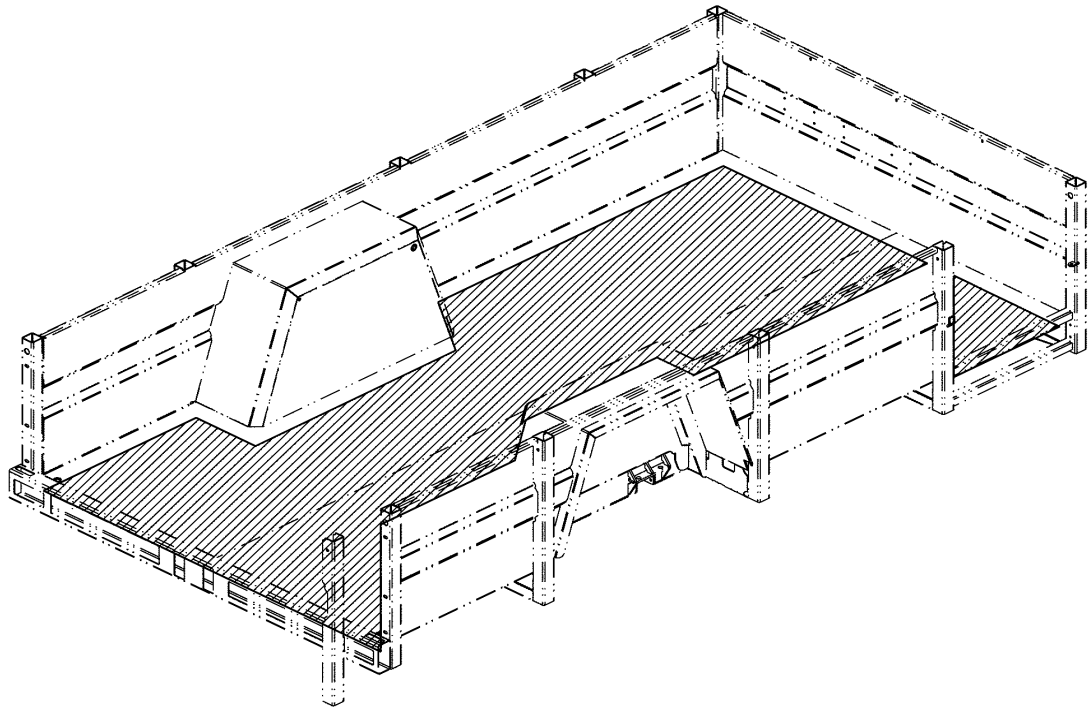

88887011	2 x
88887012	1,84 kg
88887013	0,20 kg

BT00221/600

BETAILLERE RDS 600 Bernet CH

71603104

..REVETEMENT FOND BT 6M 1 ET 2ES

Ets **JOSKIN** S.A. Rue de Wergifosse,39 -B 4630 SOUMAGNE Belgique
© Tous droits réservés - Alle rechten voorbehouden - Alle Rechten vorbehalten - All rights reserved