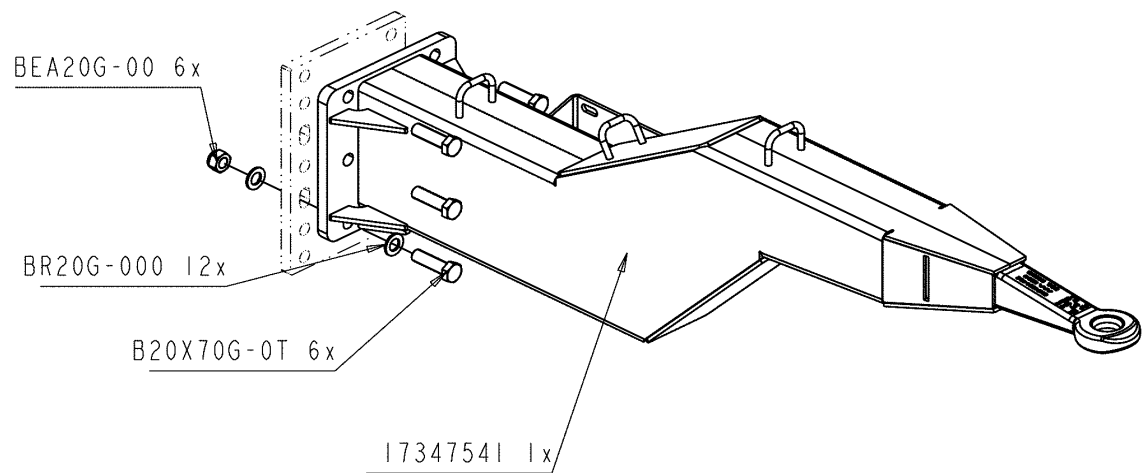

BT00221/600

BETAILLERE RDS 600 Bernet CH

71603022

.MTG TIMON HAUT BETAILLERE

Ets **JOSKIN** S.A. Rue de Wergifosse,39 -B 4630 SOUMAGNE Belgique
© Tous droits réservés - Alle rechten voorbehouden - Alle Rechten vorbehalten - All rights reserved