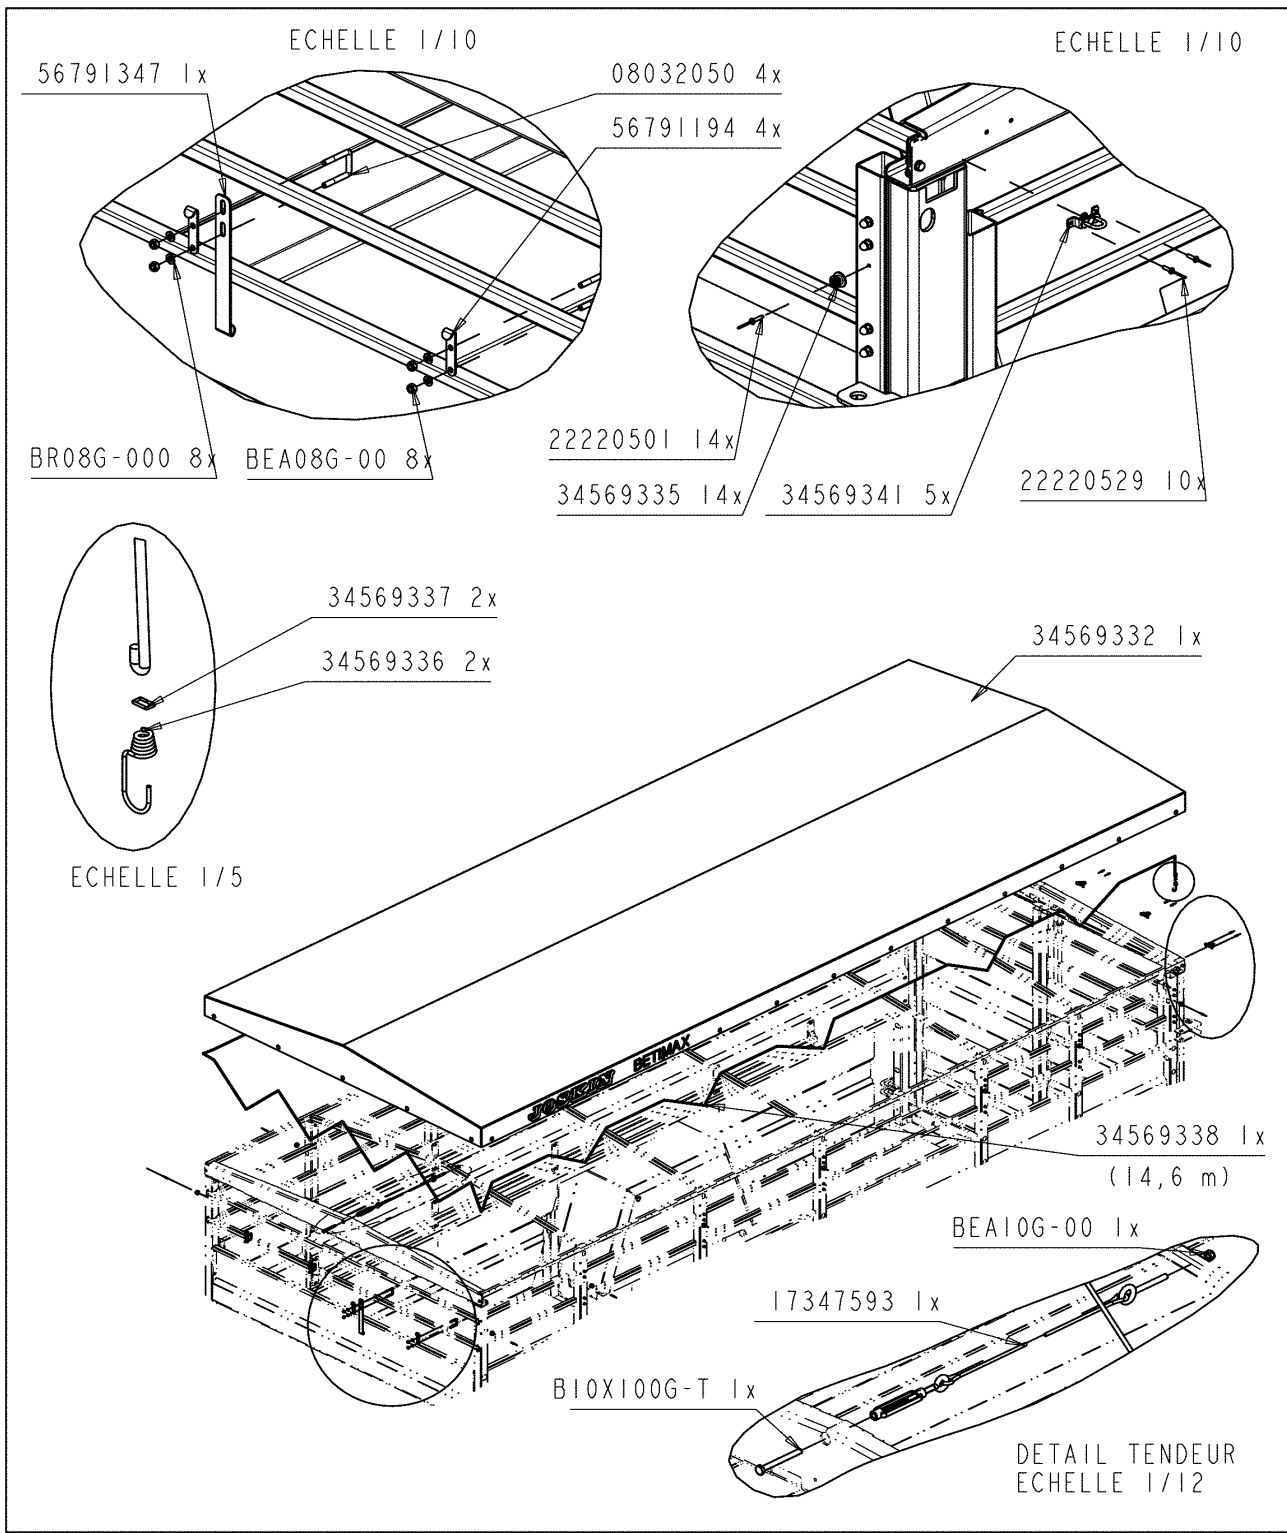

BT00221/600

BETAILLERE RDS 600 Bernet CH

71603037

.MTG FACE AVANT

Verzeichnis der Komponente**BT00221/600 BETAILLERE RDS 600 Bernet CH**Montage nr **71603037 ..MTG FACE AVANT**

Artikel	Benennung	Menge
J17347569	..TUBE AVANT DROIT	1
J17347576	..TRAVERSE AVT ARR TOITURE	1
J08032075	..ETRIER M8 X 32 X 75 ZINGUE	4
J56791166	..TUBE FACE AVANT	2
J56791307	..L FIXATION TUBE FACE AVT	4
BEA08G.00	SICHERHEITSMUTTER M8 DIN985	17
B12X30G.0T	SCHRAUBE M12X30 DIN933 HEX T	6
J17347515	.FACE AVANT BETAILLERE	1
BA08X20TDR	..VIS ALLEN TETE DEMI-RONDE	9
BR08G.000	FLACHSCHEIBE 09X17X1,5 DIN126 6MU	24
J17347570	..TUBE AVANT GAUCHE	1
BR12G.000	FLACHSCHEIBE 133X24X2,5 DIN125	12
BEA12G.00	SICHERHEITSMUTTER M12 DIN985	6