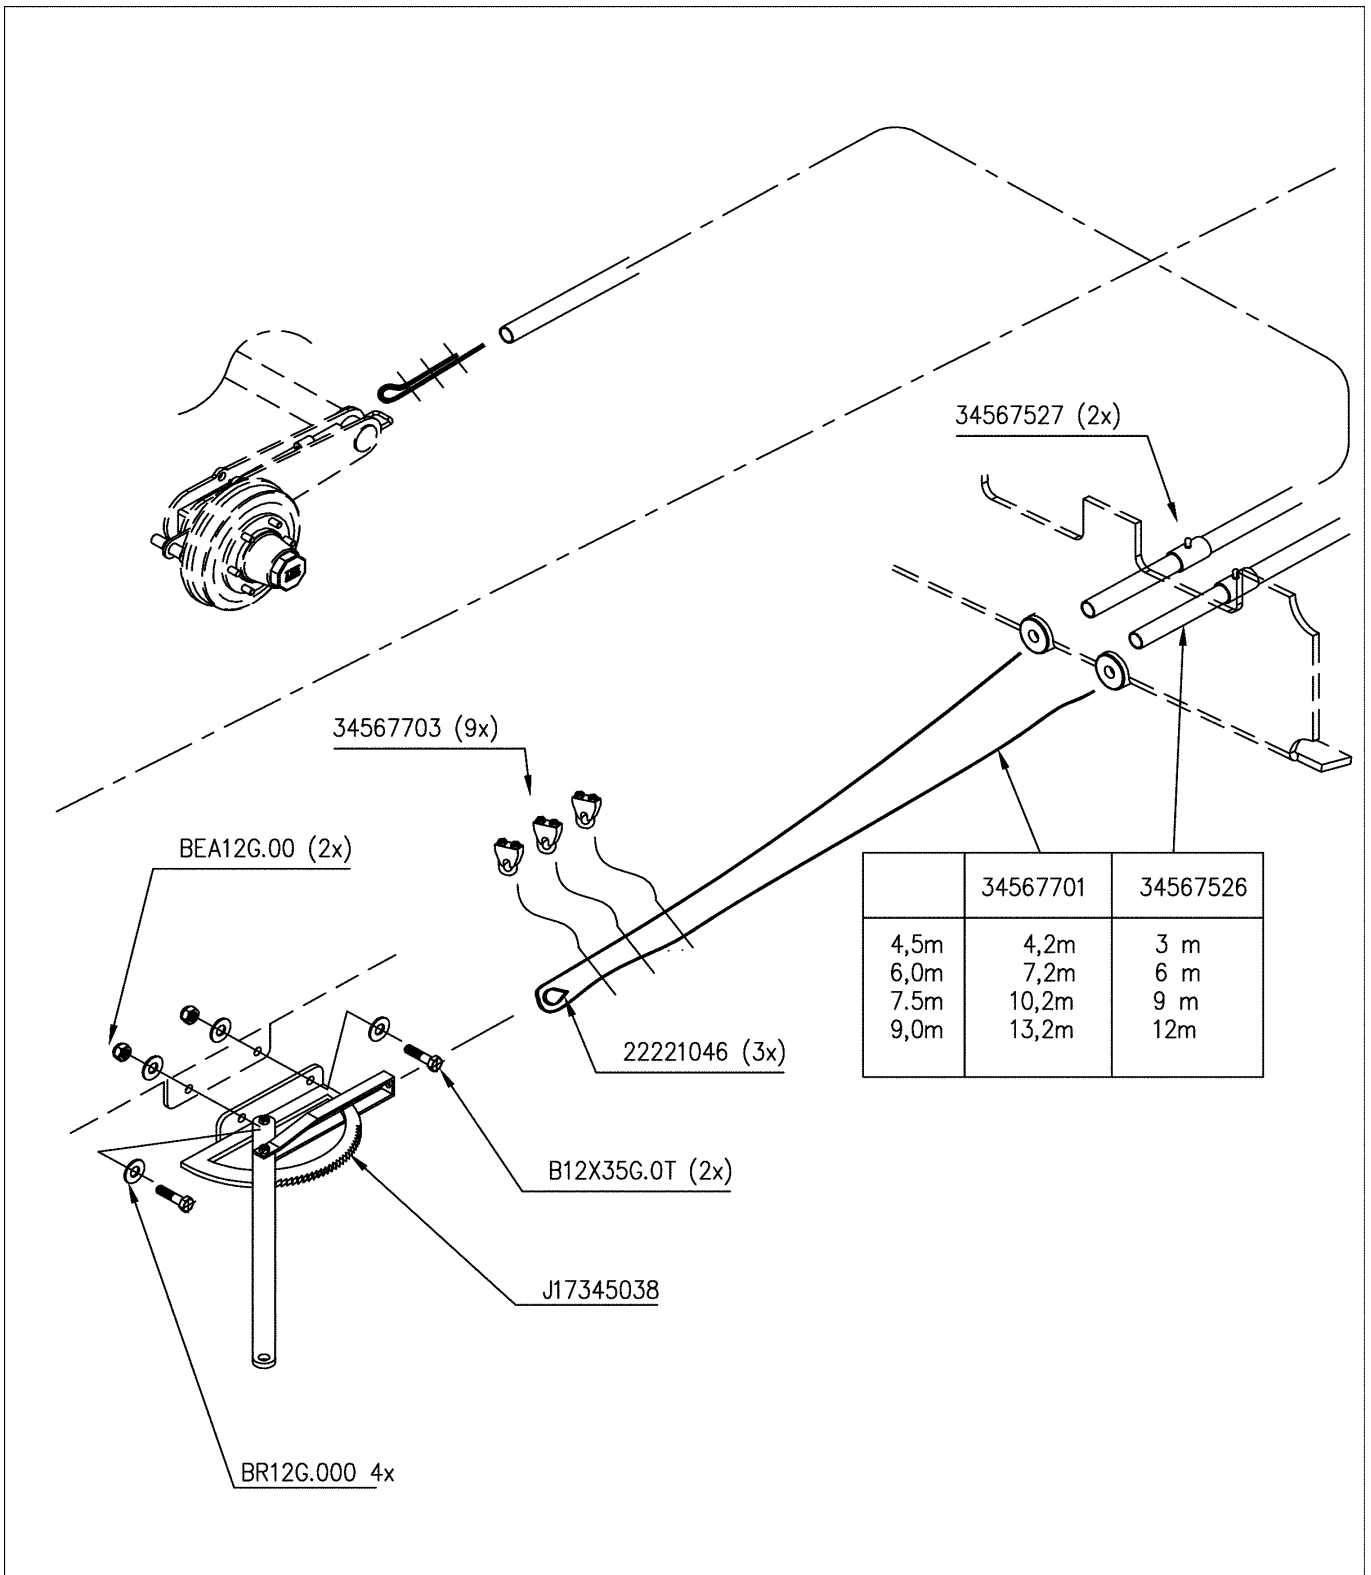

BT00221/600

BETAILLERE RDS 600 Bernet CH

71603053

..MTG FREIN PARKING MECA BET