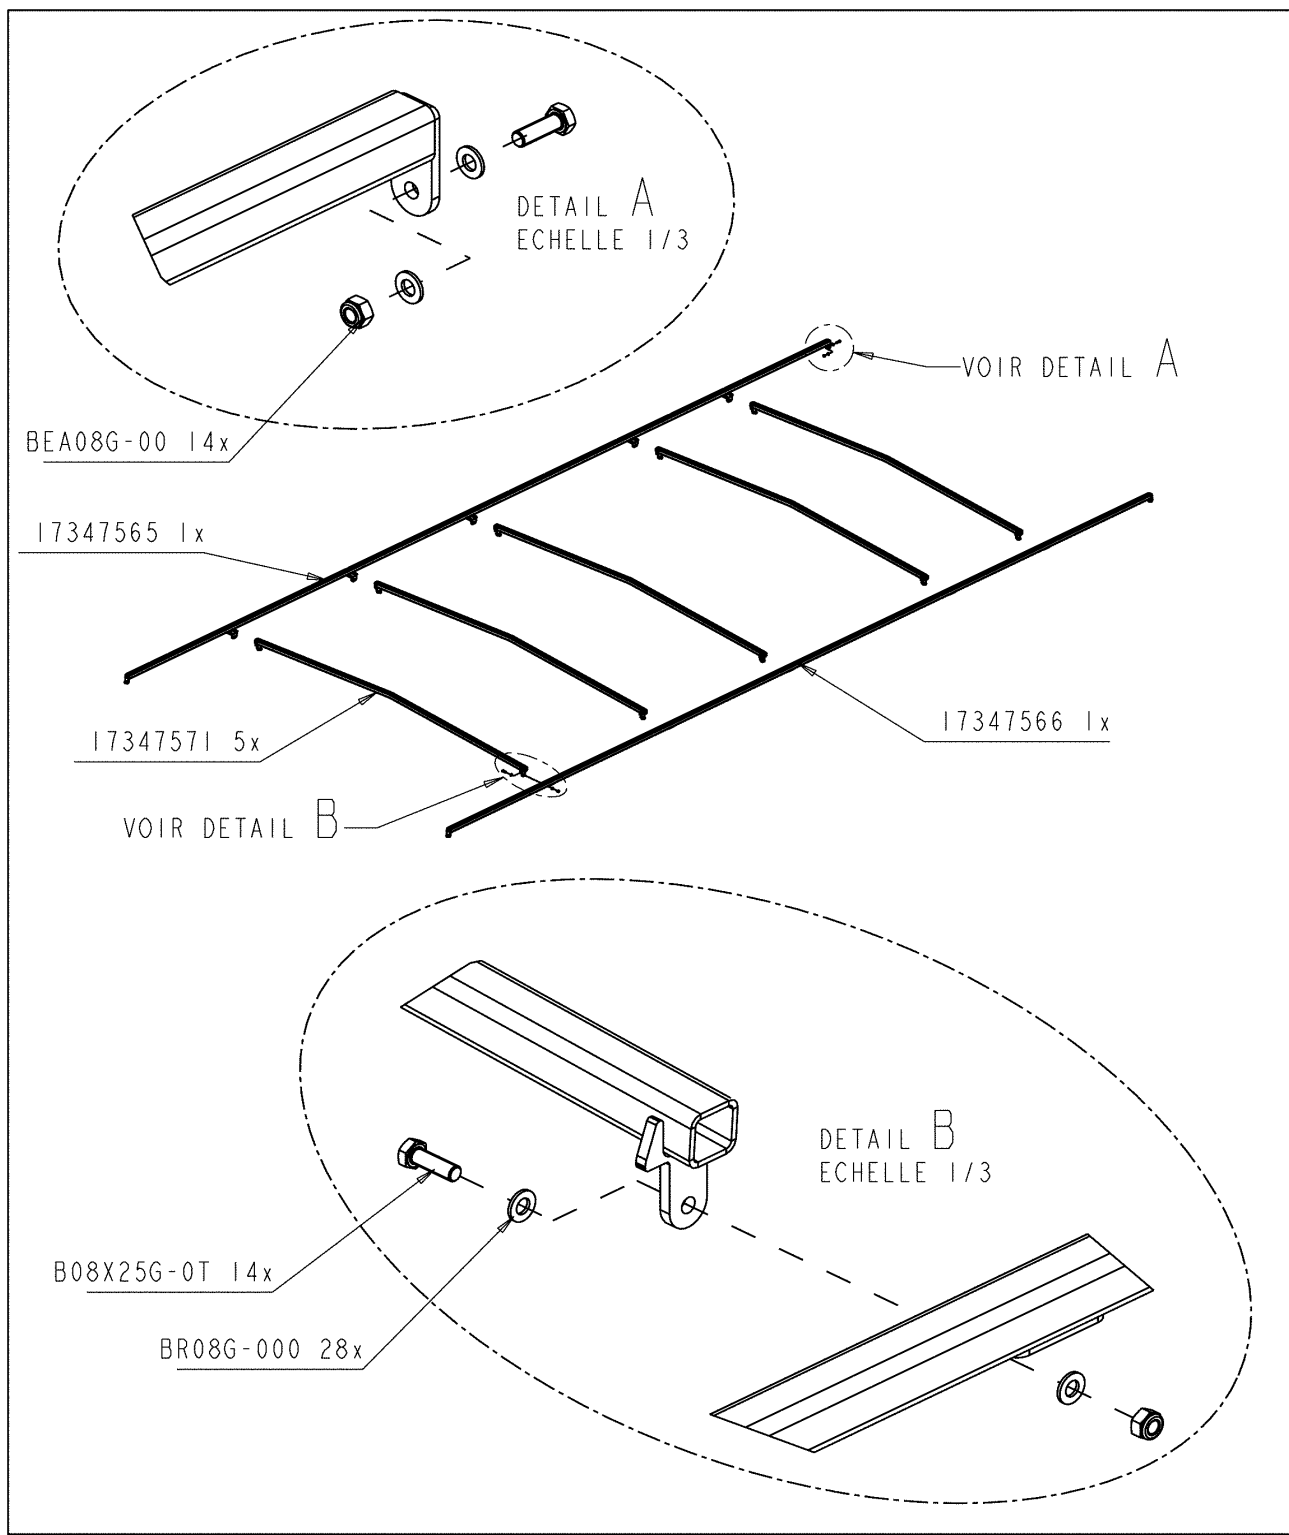

BT00221/600		BETAILLERE RDS 600 Bernet CH	
71603033		.MTG ARMATURE TOIT BETAIL 6M	

Ets **JOSKIN** S.A. Rue de Wergifosse,39 -B 4630 SOUMAGNE Belgique
© Tous droits réservés - Alle rechten voorbehouden - Alle Rechten vorbehalten - All rights reserved