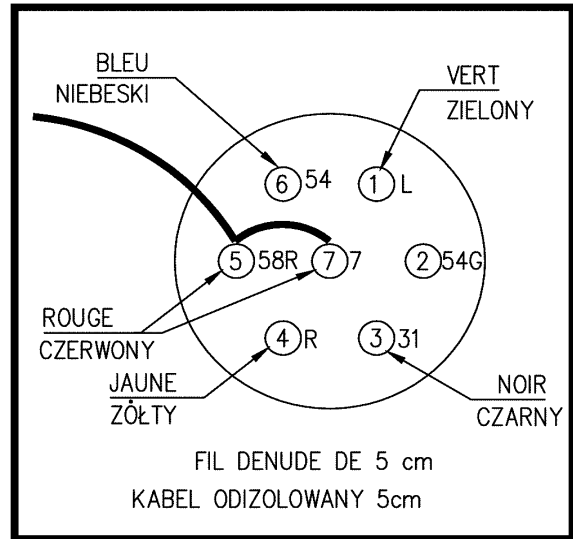

FIL DENUDE VERT-BLEU = 15 cm
ROUGE-NOIR-JAUNE = 7 cm

KABEL ODIZOLOWANY
ZIELONY-NIEBESKI = 15 cm
CZERWONY-CZARNY-ZÓŁTY = 7 cm

BT00221/600

BETAILLERE RDS 600 Bernet CH

71531017

ANSCHLUßKABEL 10,50M FÜR BELEUCHTUNG

CABLE DE RACCORDEMENT ECLAIRAGE 10,50M

CONNECTION WIRE 10,50M FOR LIGHTING

AANSLUITKABEL 10,50M VOOR VERLICHTING

Ets **JOSKIN** S.A. Rue de Wergifosse,39 -B 4630 SOUMAGNE Belgien

© Tous droits réservés - Alle rechten voorbehouden - Alle Rechten vorbehalten - All rights reserved