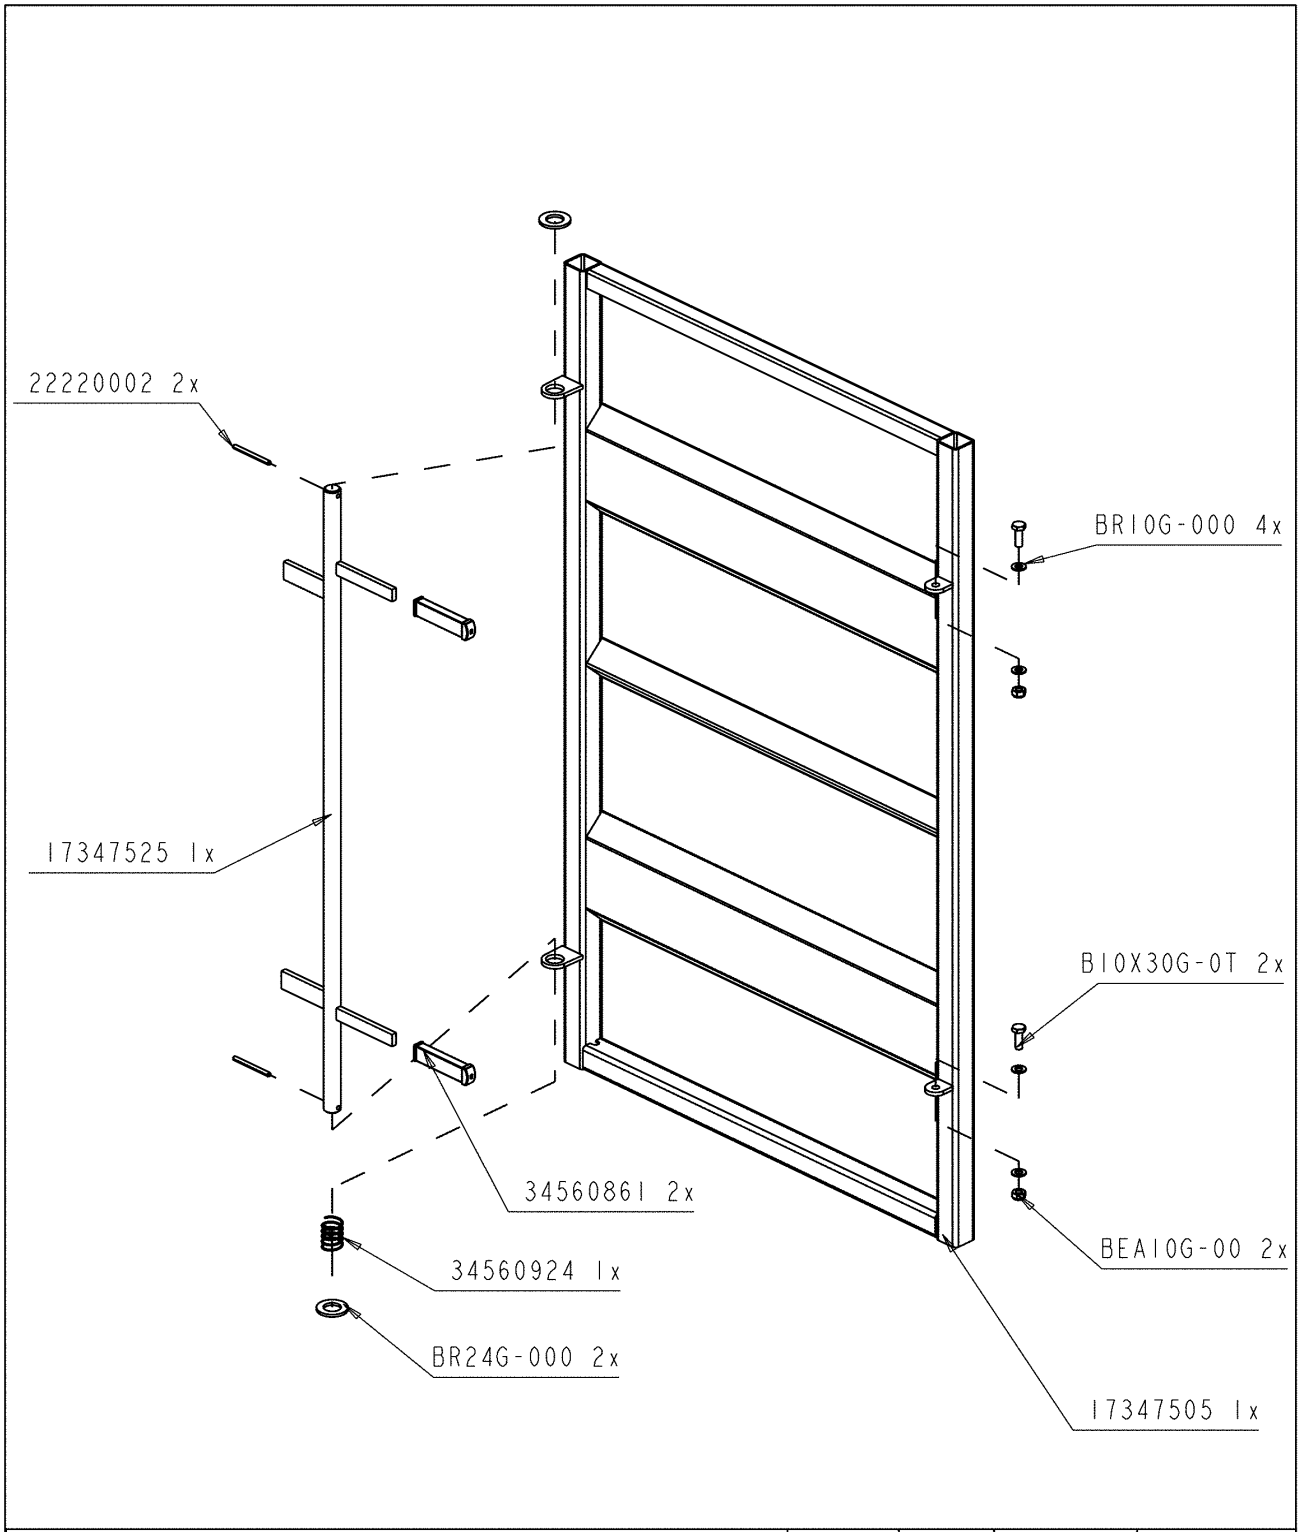

71531035

ECLAIRAGE TRS OU PARE-CHOC

Verzeichnis der Komponente**BT00221/600 BETAILLERE RDS 600 Bernet CH**

Montage nr

71531035**.ECLAIRAGE TRS OU PARE-CHOC**

Artikel	Bennenung	Menge
J11114091	ELEKTRISCHES KABEL 2X0,75MM2	1
J11114056	KABELSCHUH 6,3 BLAU	4
J11114042	..COSSE LANGUETTE DBLE 6.3 BL MF	2
J11112011	Birne 12V 5W	2
B4,2X12,7	..VIS AUTOFOR.4,2X12,7 DIN 7981	4
J34566524	..FEU ECLAIREUR DE PLAQUE	2