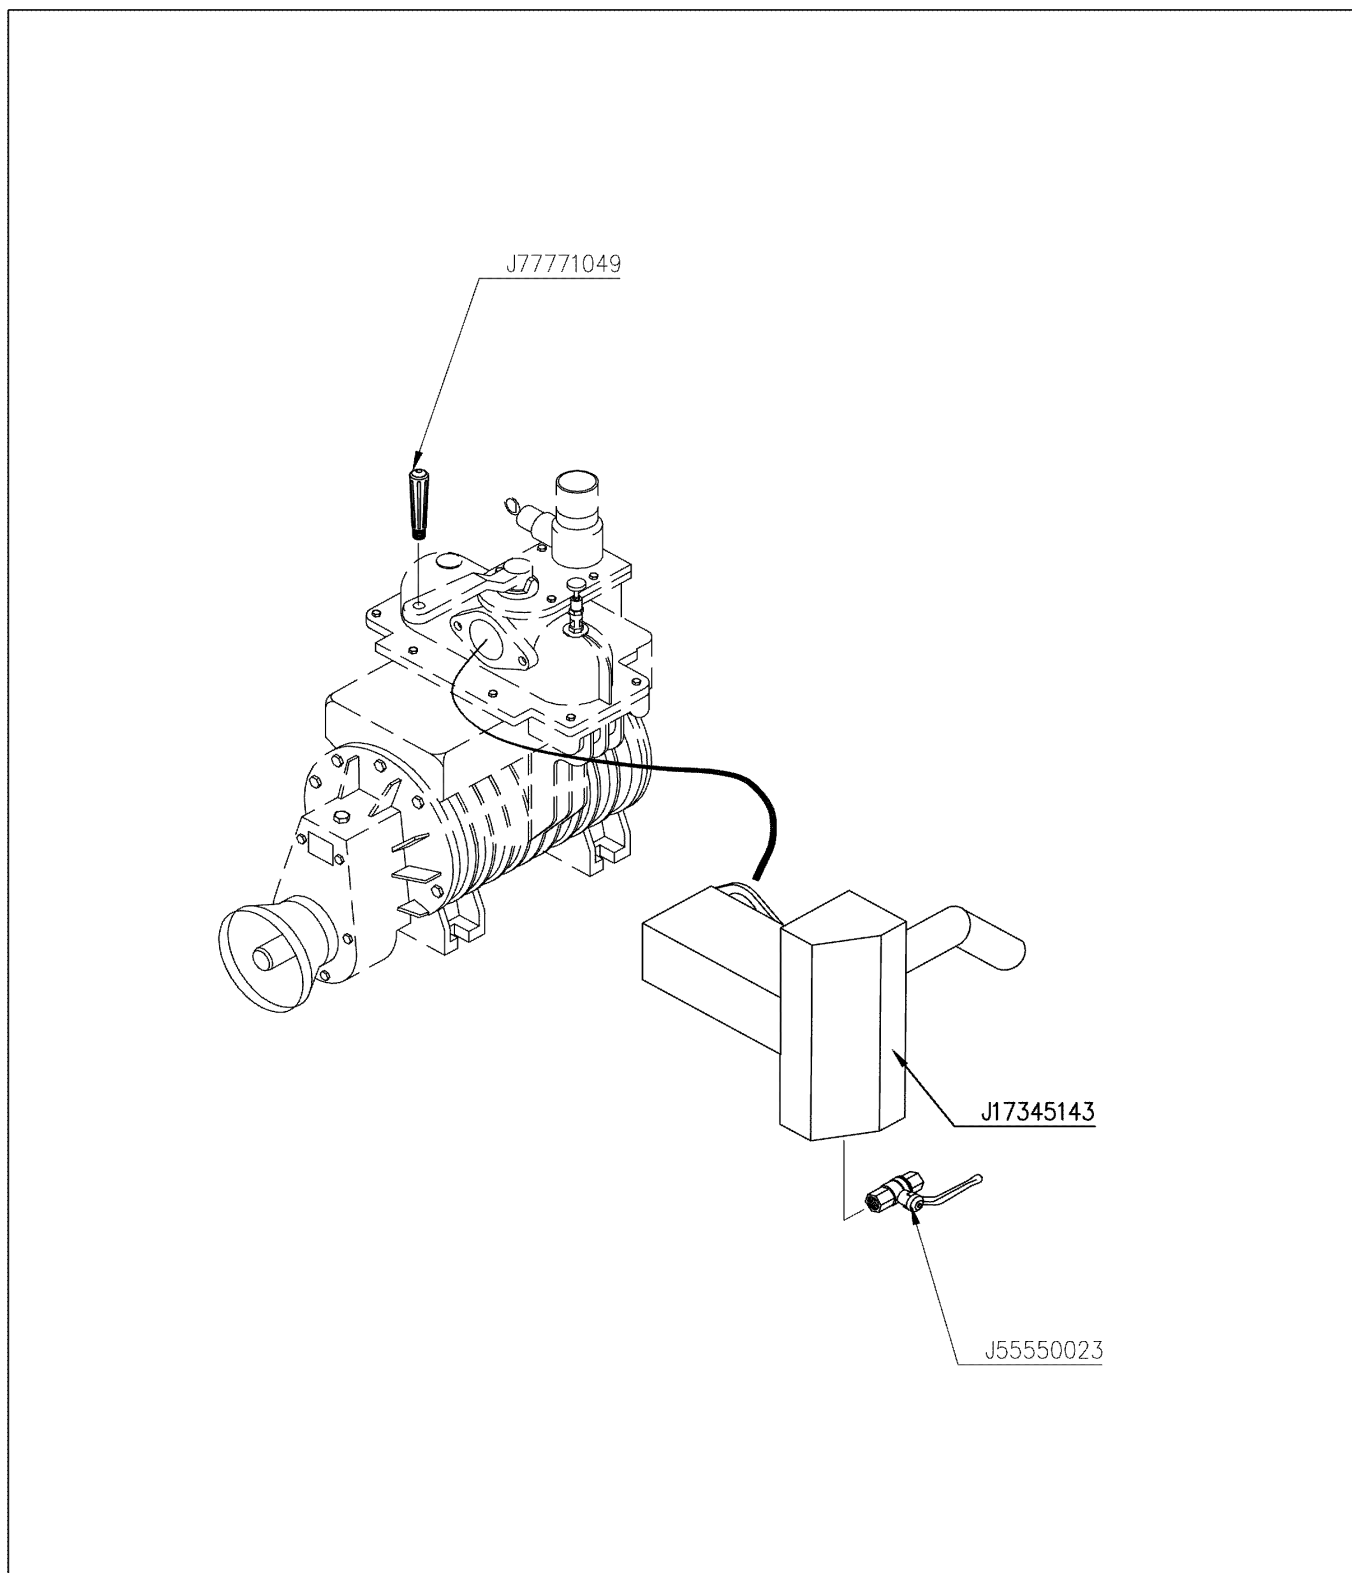

10751/060	DELTA	6000 MET Baudet	CH
71406001		PETIT POT D'ECHAPPEMENT SUR MEC5-8000	
		EXHAUST PIPE ON MEC5-8000	
		KLEINE UITLAATPOT OP MEC5-8000	

Ets **JOSKIN** S.A. Rue de Wergifosse,39 -B 4630 SOUMAGNE Belgique
© Tous droits réservés - Alle rechten voorbehouden - Alle Rechten vorbehalten - All rights reserved