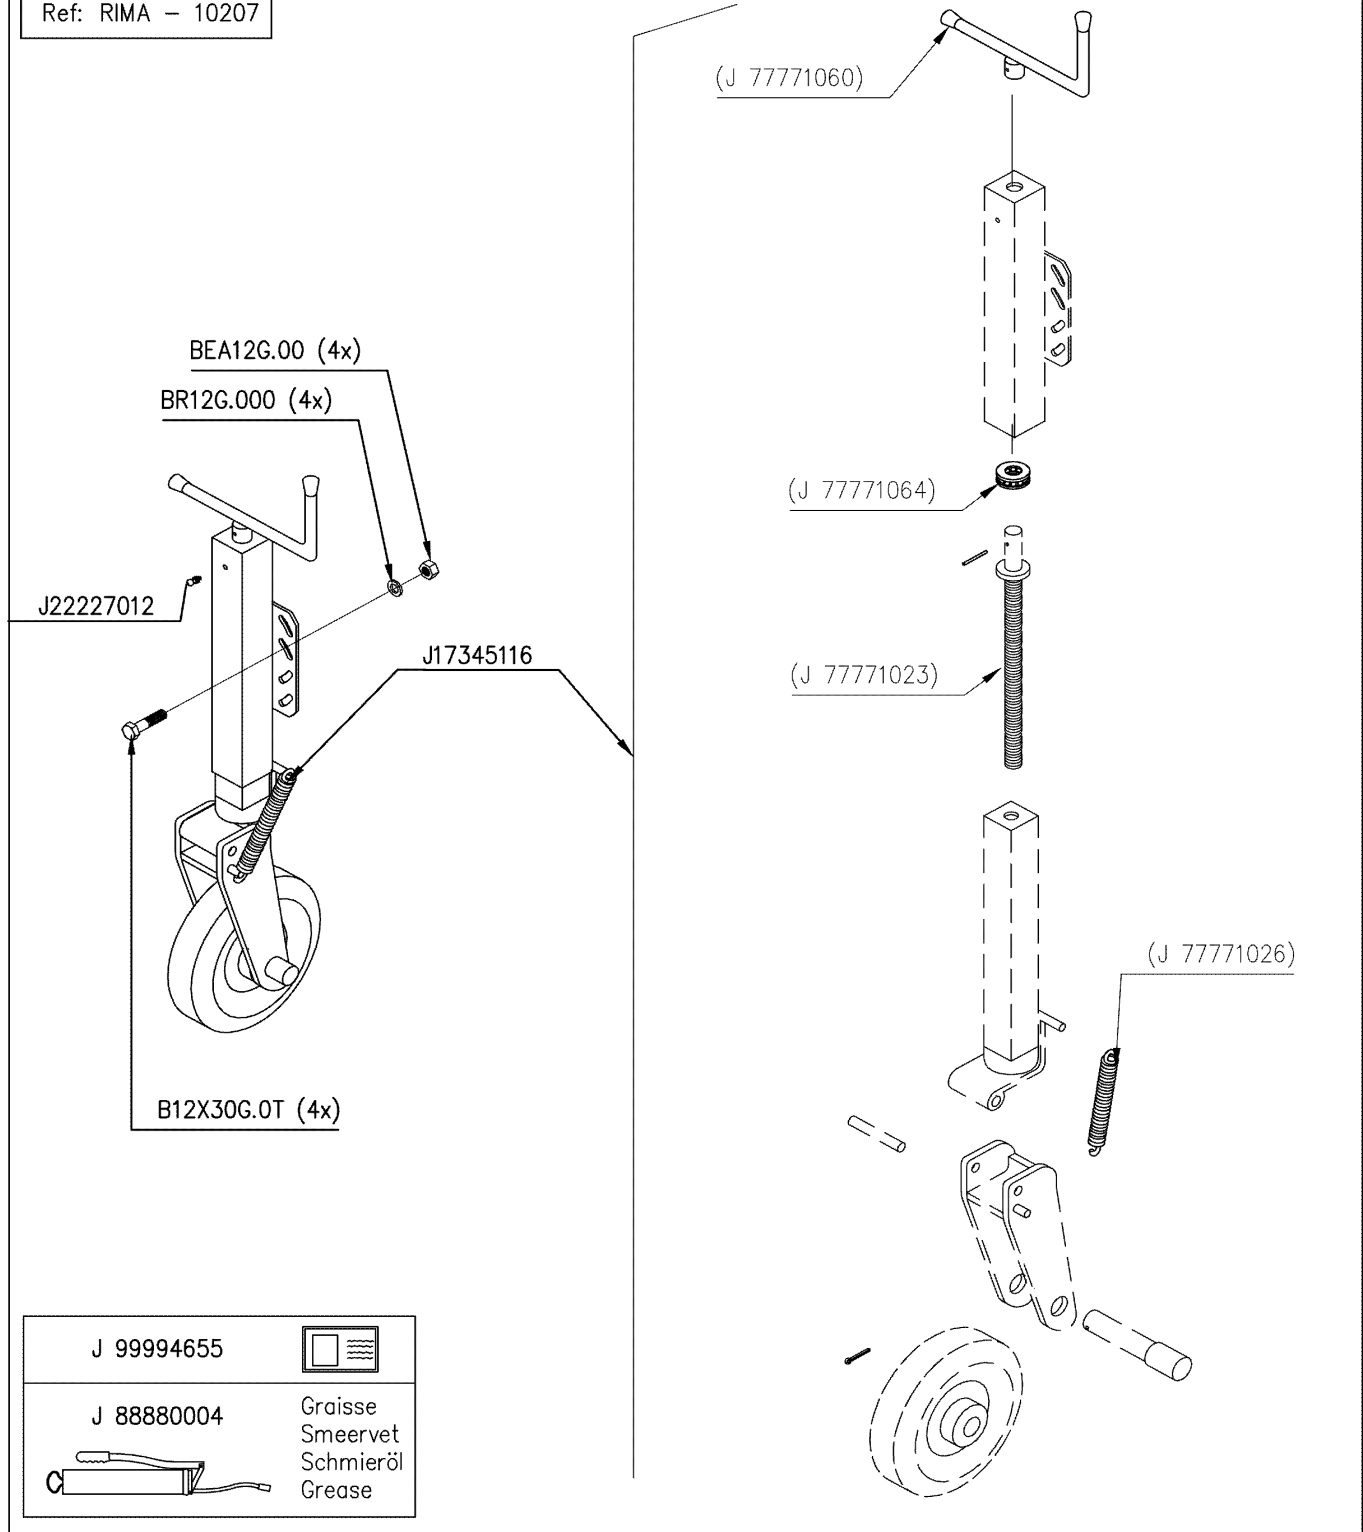

Ref: RIMA - 10207

10751/060	DELTA	6000 MET Baudet	CH
71530004		BEQUILLE A ROUE C80	
		WHEELSTAND C80	
		STÜTZRAD C80	
		WIELSTEUNPOOT C80	

Ets **JOSKIN** S.A. Rue de Wergifosse,39 -B 4630 SOUMAGNE Belgique
© Tous droits réservés - Alle rechten voorbehouden - Alle Rechten vorbehalten - All rights reserved