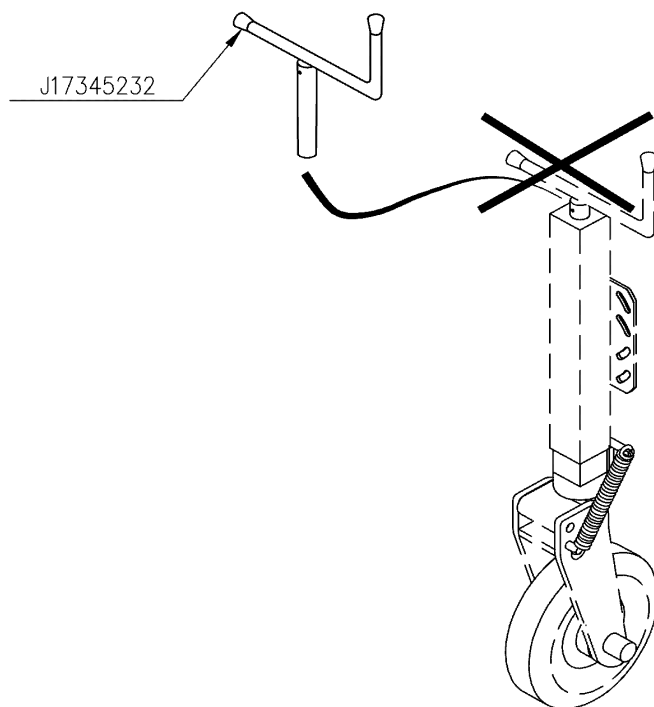

10751/060	DELTA	6000 MET Baudet	CH
71530020	(FR)	MANIVELLE BEQUILLE A ROUE MET-MED	
	(GB)	CRANK FOR WHEEL STAND MET-MED	
	(D)	KURBEL FÜR STÜTZRAD MET-MED	
	(NL)	ZWINGEL VOOR WIELSTEUNPOOT OP MET-MED	

Ets **JOSKIN** S.A. Rue de Wergifosse,39 -B 4630 SOUMAGNE Belgique
© Tous droits réservés - Alle rechten voorbehouden - Alle Rechten vorbehalten - All rights reserved