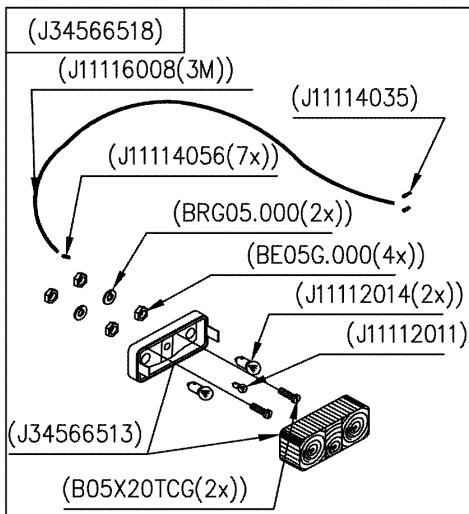

10751/060	DELTA	6000 MET Baudet	CH
71531019	(FR)	BACS D'ECLAIRAGE	
	(GB)	LIGHTING BOXES	
	(D)	BELEUCHTUNGSKASTEN	
	(NL)	VERLICHTINGSKASTEN	

Ets **JOSKIN** S.A. Rue de Wergifosse,39 -B 4630 SOUMAGNE Belgique
© Tous droits réservés - Alle rechten voorbehouden - Alle Rechten vorbehalten - All rights reserved