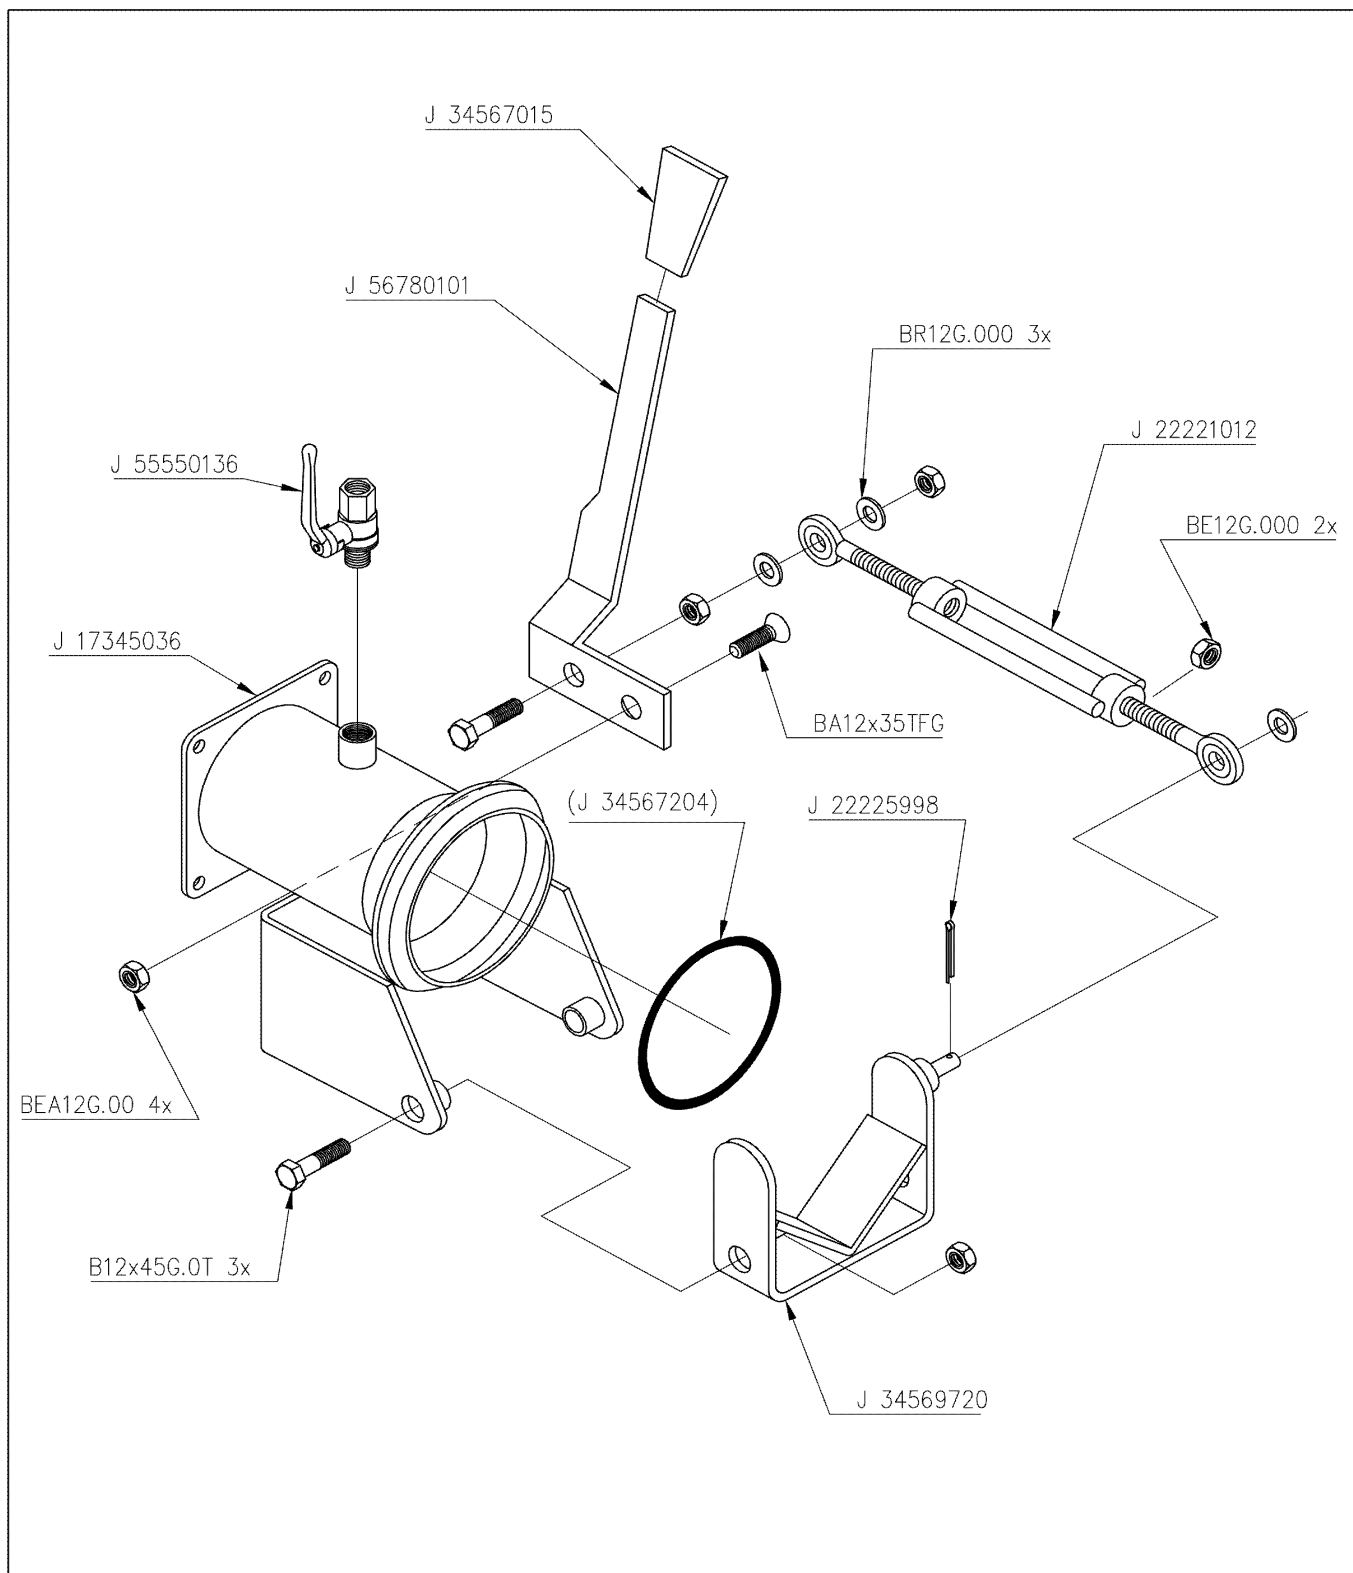

10751/060	DELTA	6000 MET Baudet CH
6060900063	(FR)	MACHOIRE PERROT 6" OSCILLANTE
	(GB)	Quick coupling Ø6" - Perrot
	(D)	SCHOMMELKLAUW PERROT 6"

Ets **JOSKIN** S.A. Rue de Wergifosse,39 -B 4630 SOUMAGNE Belgique
© Tous droits réservés - Alle rechten voorbehouden - Alle Rechten vorbehalten - All rights reserved