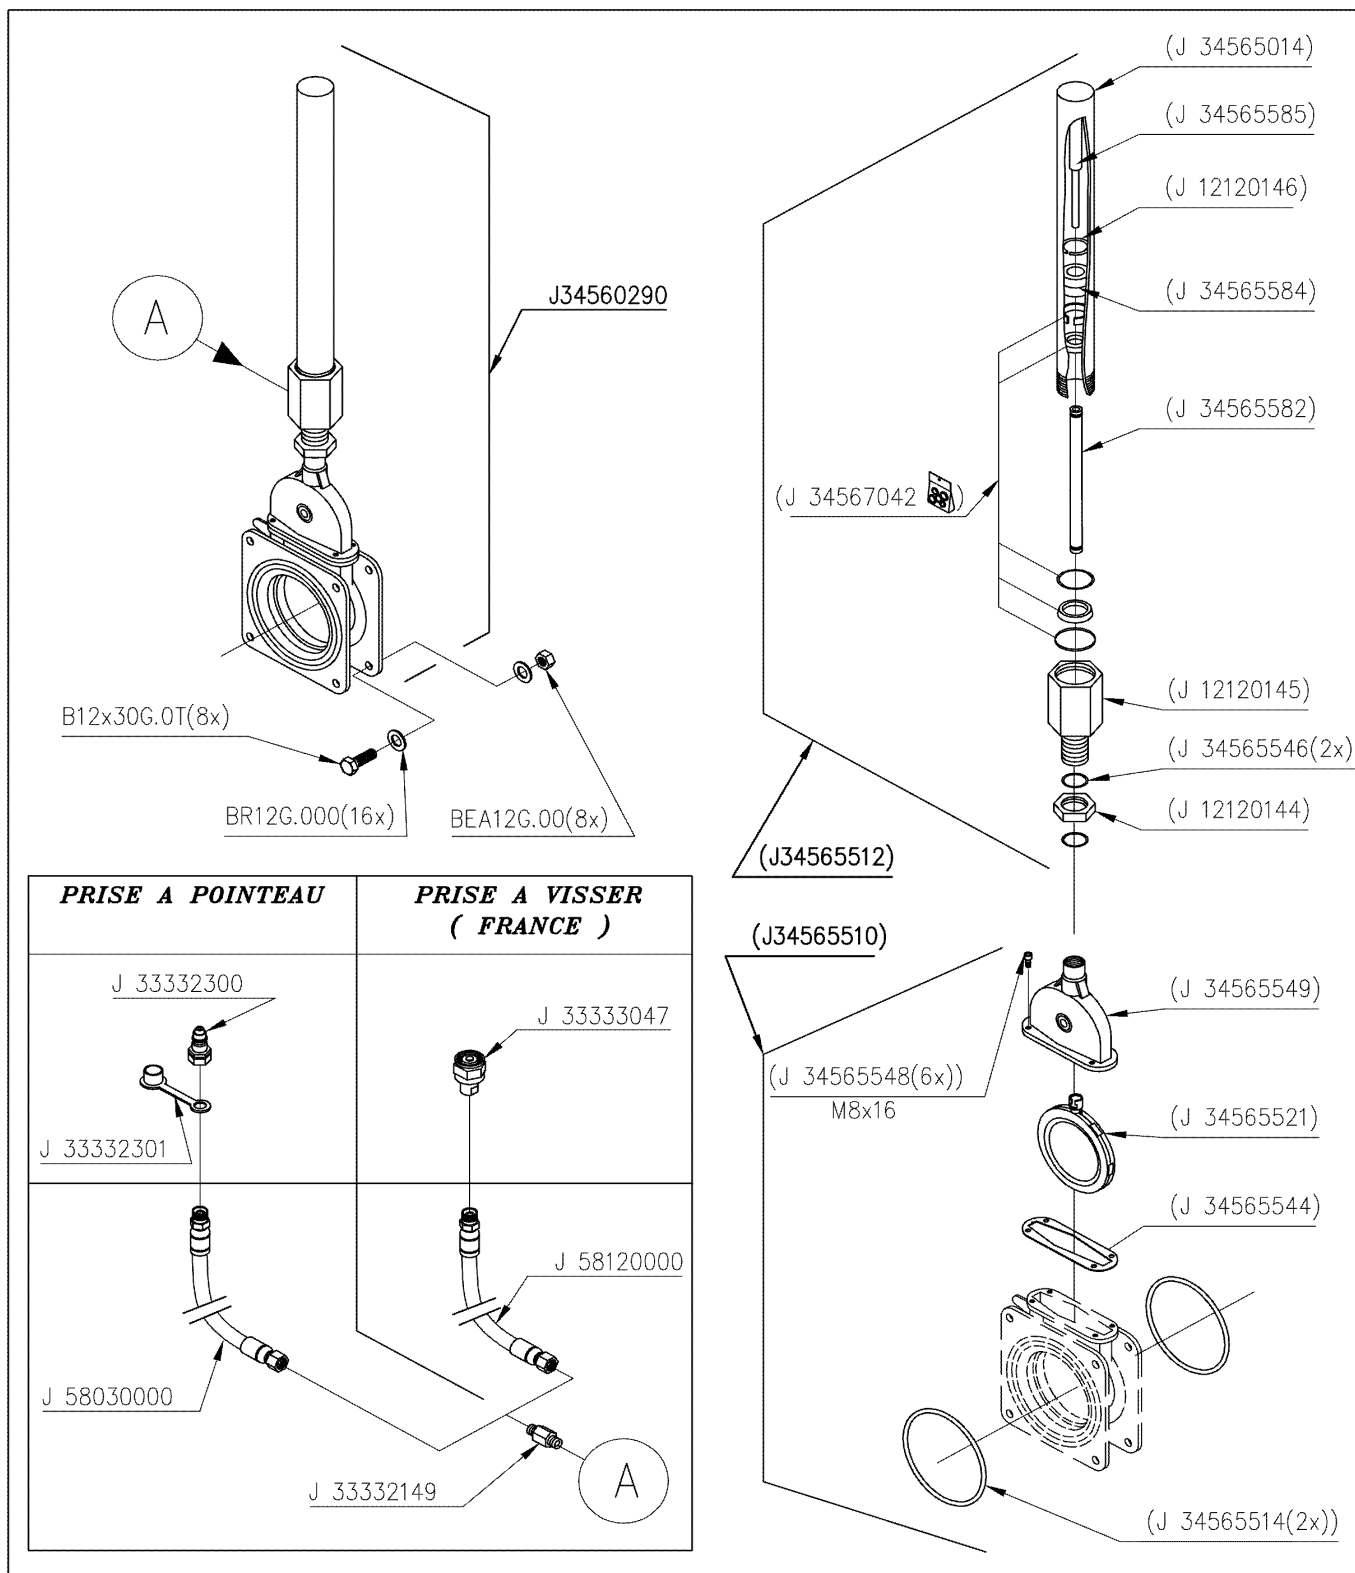

10751/060	DELTA	6000 MET Baudet CH
71501005	(FR)	VANNE PLATE HYDRAULIQUE D6" DOUBLE BRIDE
	(GB)	FLAT HYDRAULIC VALVE D6" DOUBLE FLANGE
	(D)	FLACHE FLANSCH FLANSCH 6" HYDR, SCHIEBER
	(NL)	VLAKKE HYDR. AFSLUITER D6" MET DUBBELE FLENS

Ets **JOSKIN** S.A. Rue de Wergifosse,39 -B 4630 SOUMAGNE Belgique
© Tous droits réservés - Alle rechten voorbehouden - Alle Rechten vorbehalten - All rights reserved