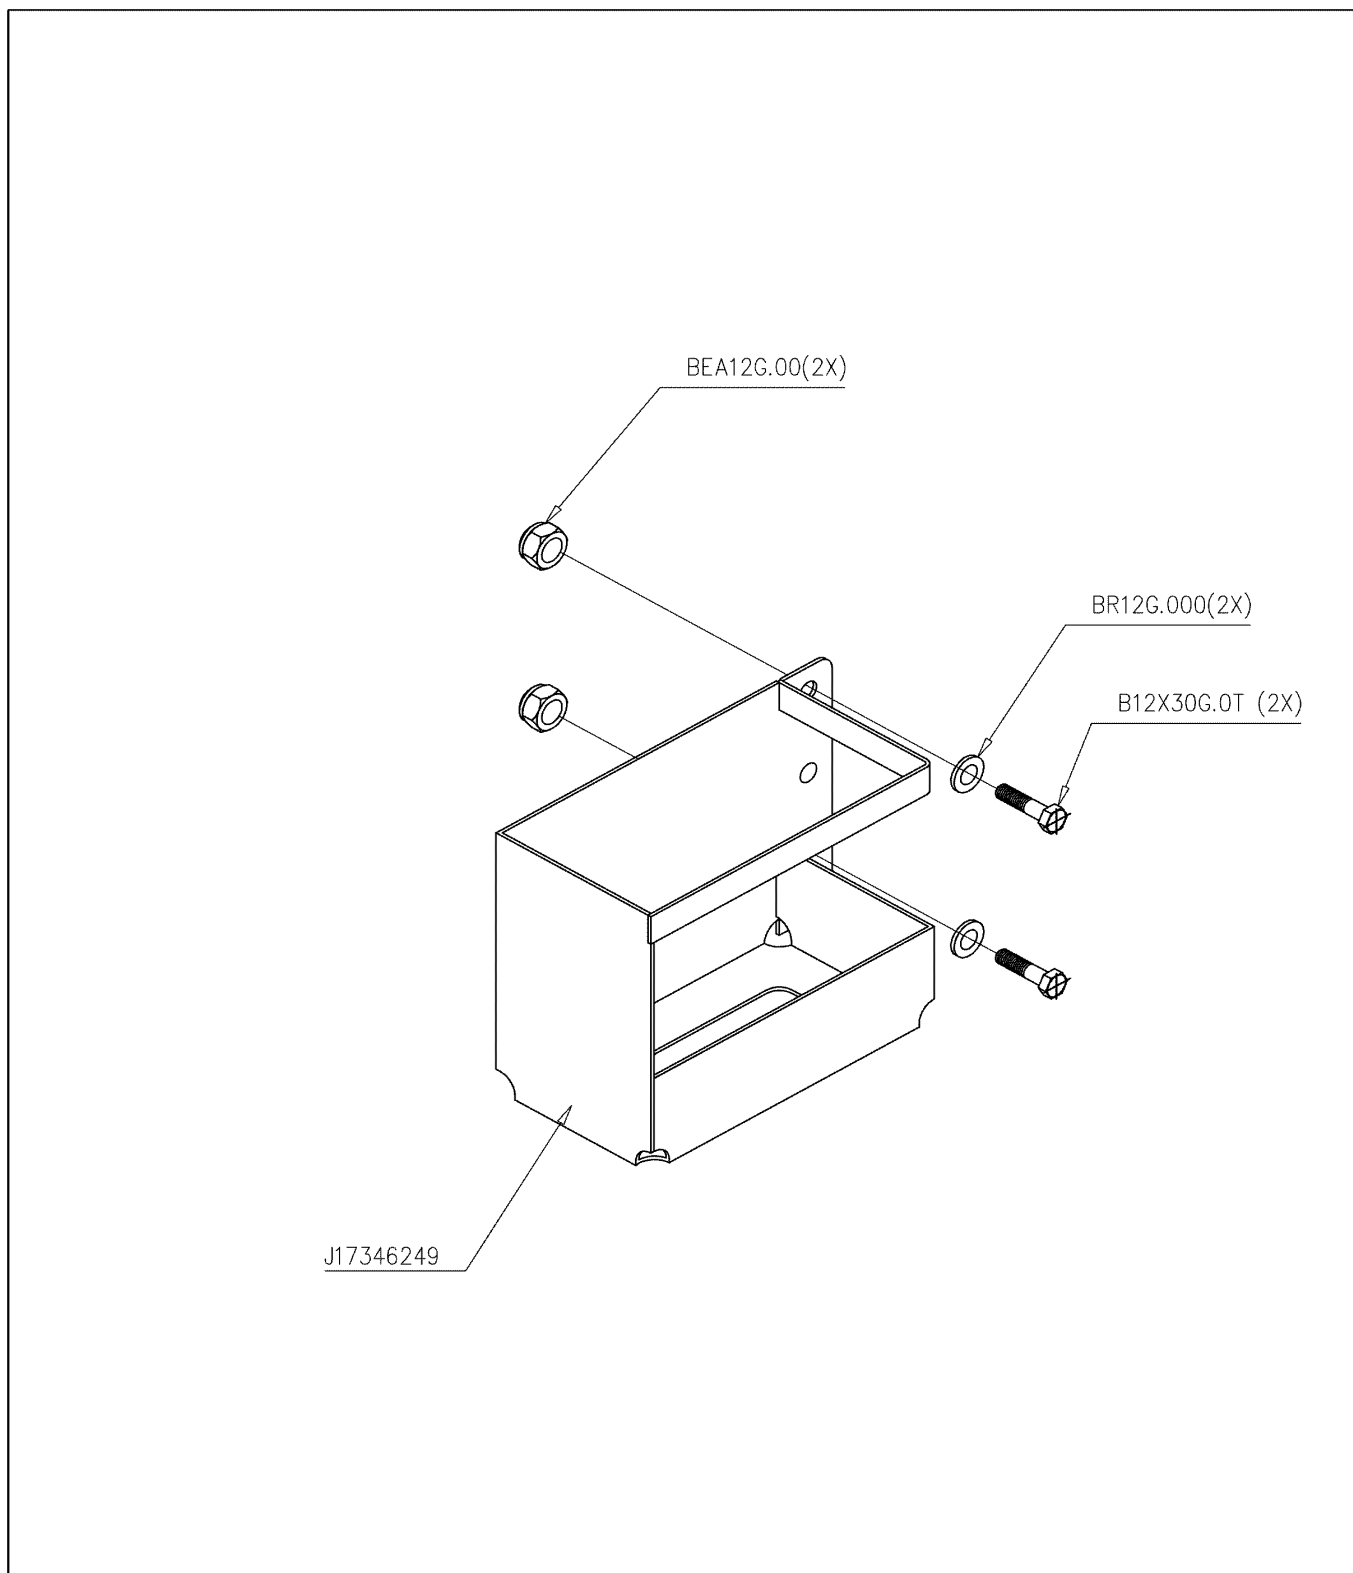

10751/060	DELTA	6000 MET Baudet	CH
71419001	(FR)	SUPPORT BIDON D'HUILE	
	(GB)	Support for Oil holder	
	(D)	Deichsel mit starre Zugöse	
	(NL)	Dissel m/ vast trekoog GARDA	

Ets **JOSKIN** S.A. Rue de Wergifosse,39 -B 4630 SOUMAGNE Belgique
© Tous droits réservés - Alle rechten voorbehouden - Alle Rechten vorbehalten - All rights reserved