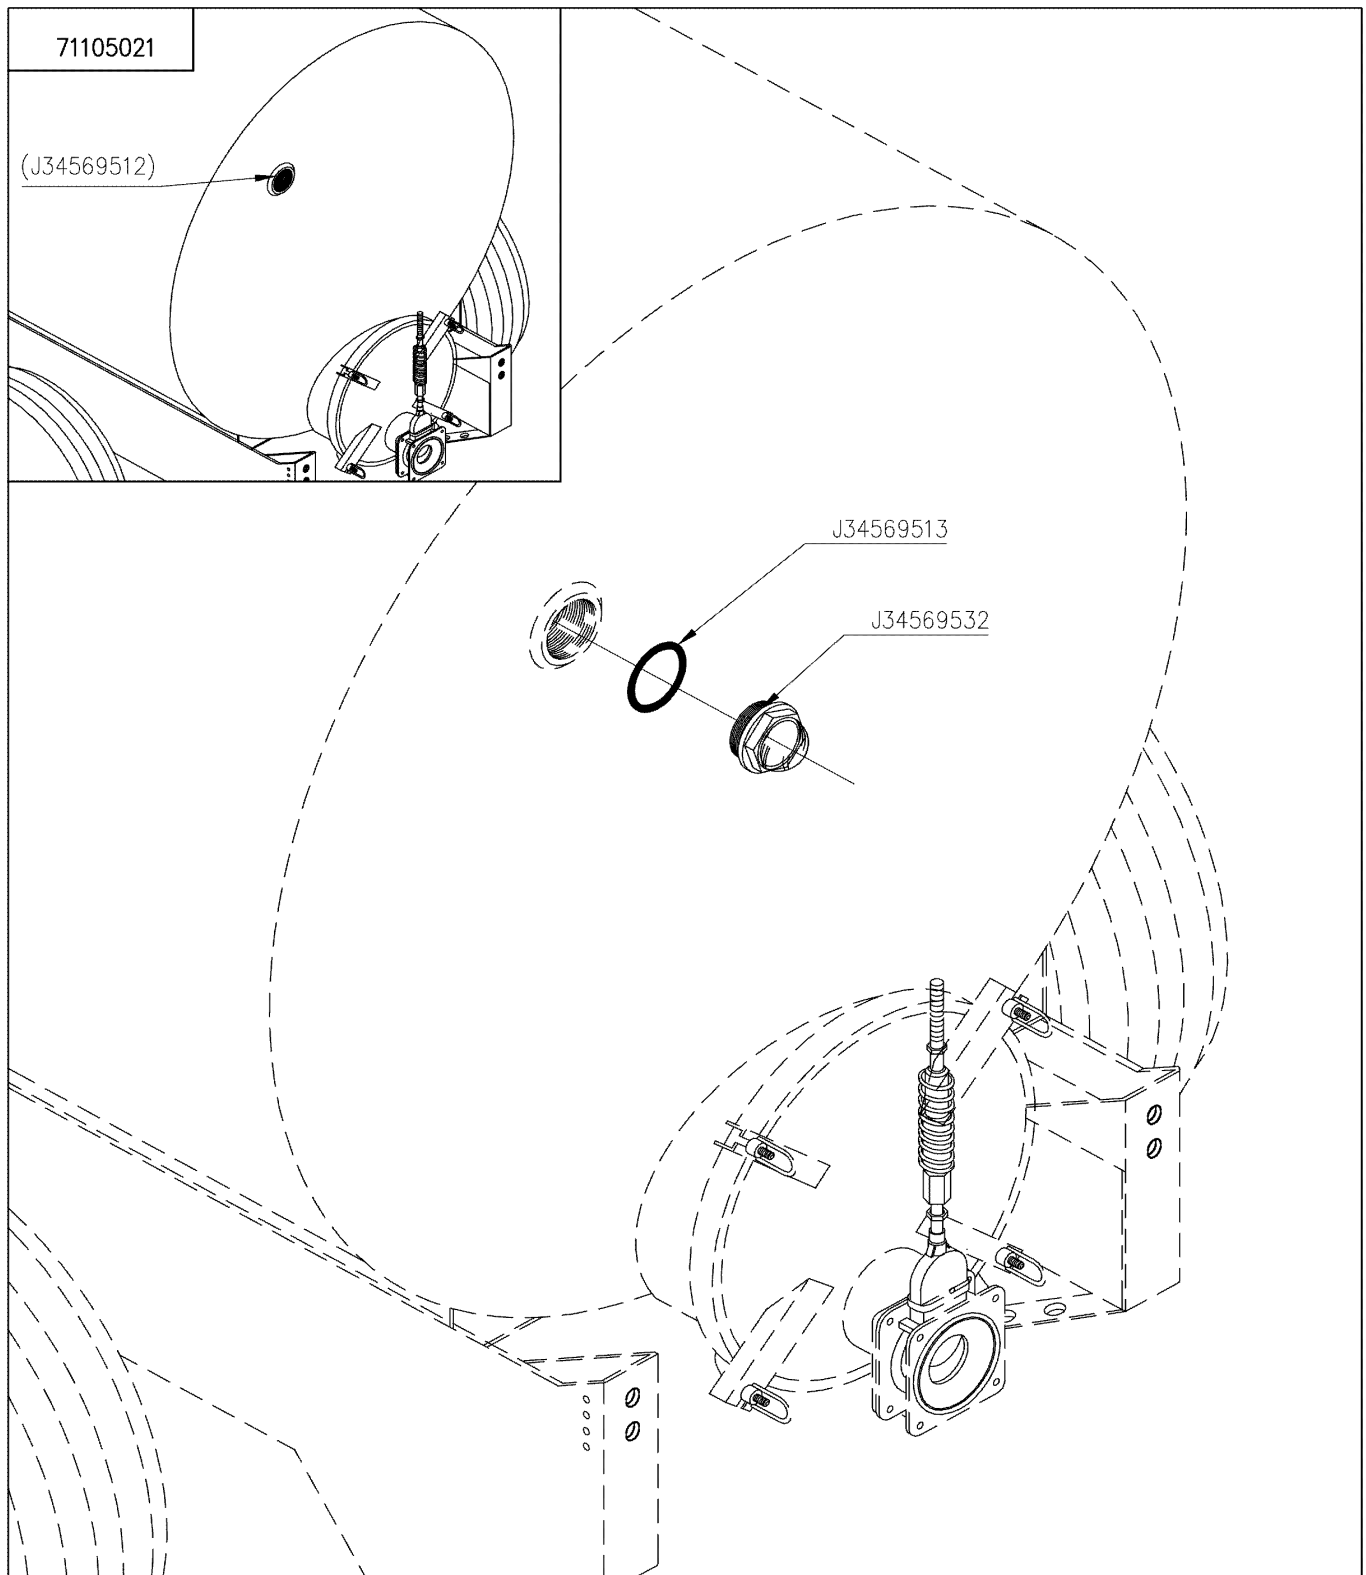

10751/060	DELTA	6000 MET Baudet	CH
71544001	(FR)	VOYANT HEMISPHERIQUE D2"	
	(GB)	2"Ø HALF-ROUND INDICATOR	
	(D)	HALB-KREIS SCHAUGLASS D2"	
	(NL)	HALFROND PEILGLAS D2"	

Ets **JOSKIN** S.A. Rue de Wergifosse,39 -B 4630 SOUMAGNE Belgique
© Tous droits réservés - Alle rechten voorbehouden - Alle Rechten vorbehalten - All rights reserved