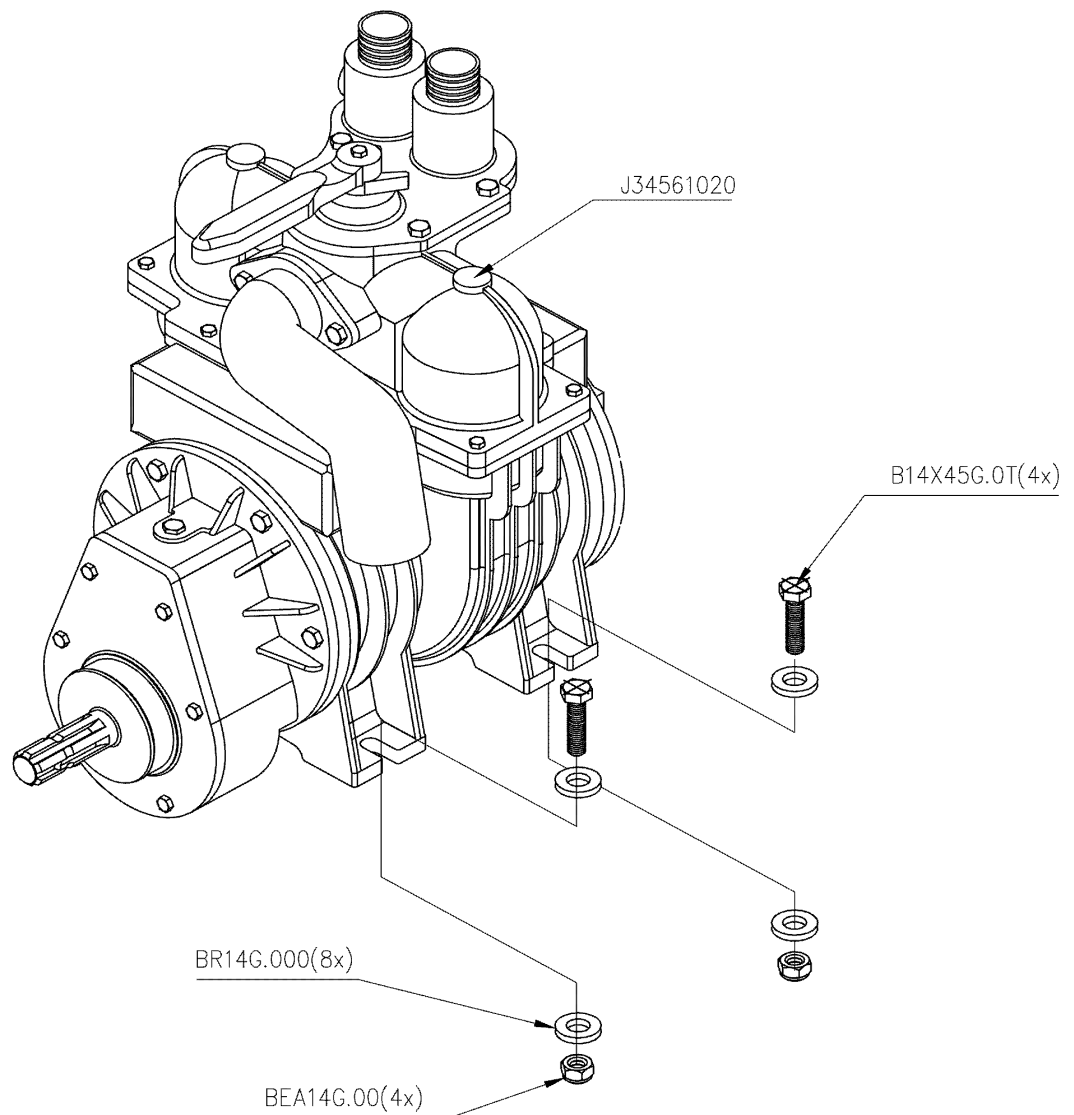

J 88880109(2L)

10751/060	DELTA	6000 MET Baudet	CH
71401013		POMPE MEC6500/M-GF DOUBLE SORTIE	
		PUMP MEC6500/M-FG DOUBLE OUTLET	
		PUMPE MEC6500/M-GS DOPPELTES AUSASNG	
		POMP MEC6500/M-GS DUBBELE UITLAAT	

Ets **JOSKIN** S.A. Rue de Wergifosse,39 -B 4630 SOUMAGNE Belgique
© Tous droits réservés - Alle rechten voorbehouden - Alle Rechten vorbehalten - All rights reserved