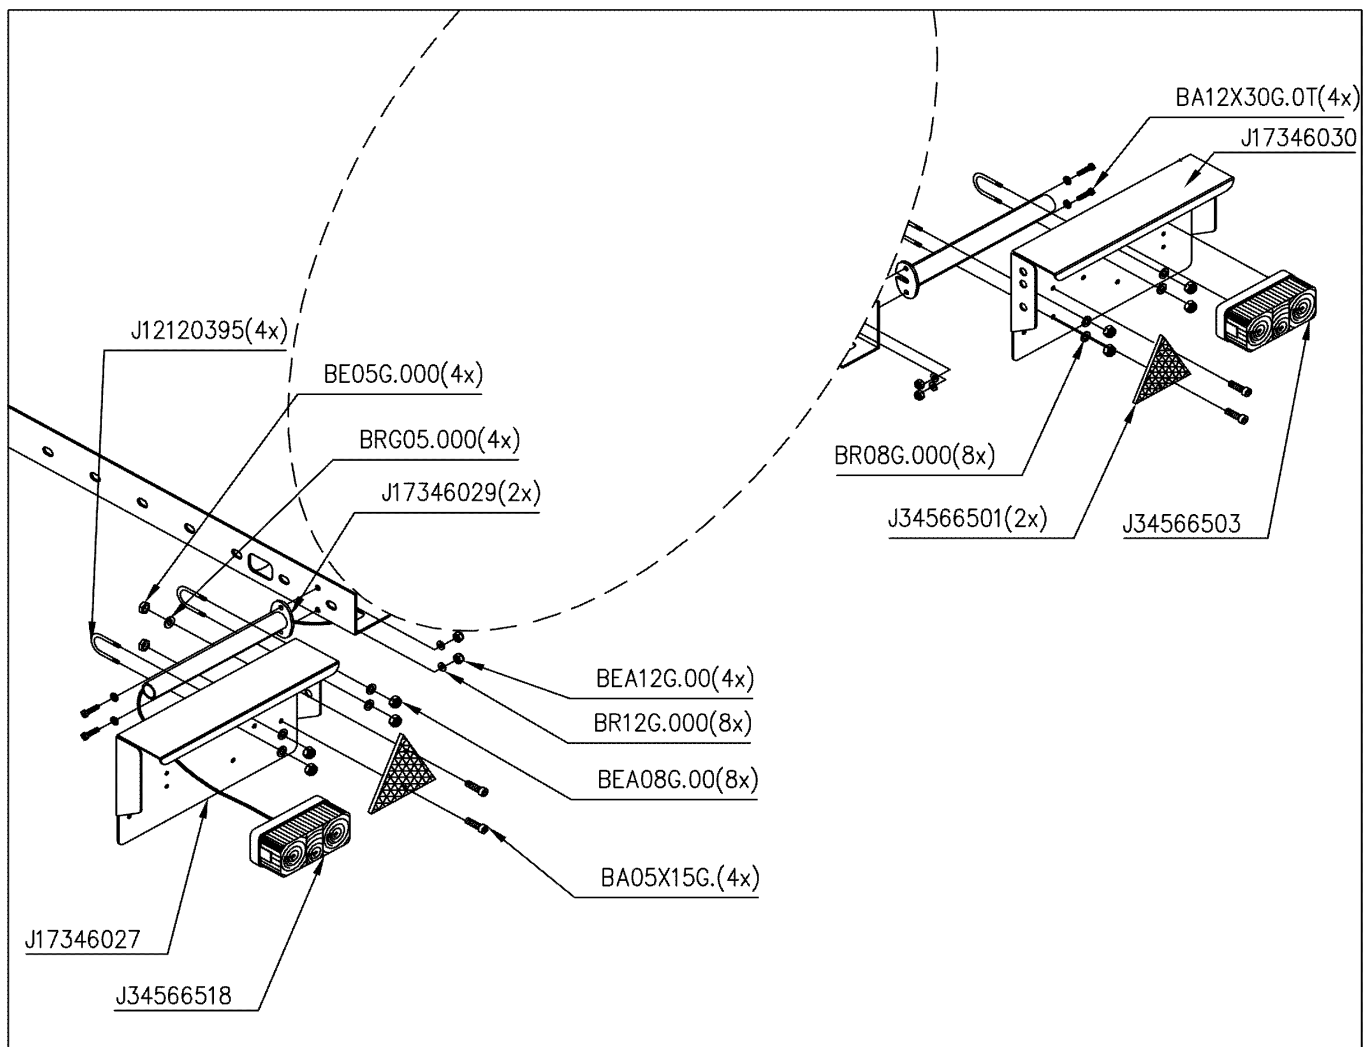

10751/060	DELTA	6000 MET Baudet	CH
71531019	(FR)	BACS D'ECLAIRAGE	
	(GB)	LIGHTING BOXES	
	(D)	BELEUCHTUNGSKASTEN	
	(NL)	VERLICHTINGSKASTEN	

Ets **JOSKIN** S.A. Rue de Wergifosse,39 -B 4630 SOUMAGNE Belgique
© Tous droits réservés - Alle rechten voorbehouden - Alle Rechten vorbehalten - All rights reserved