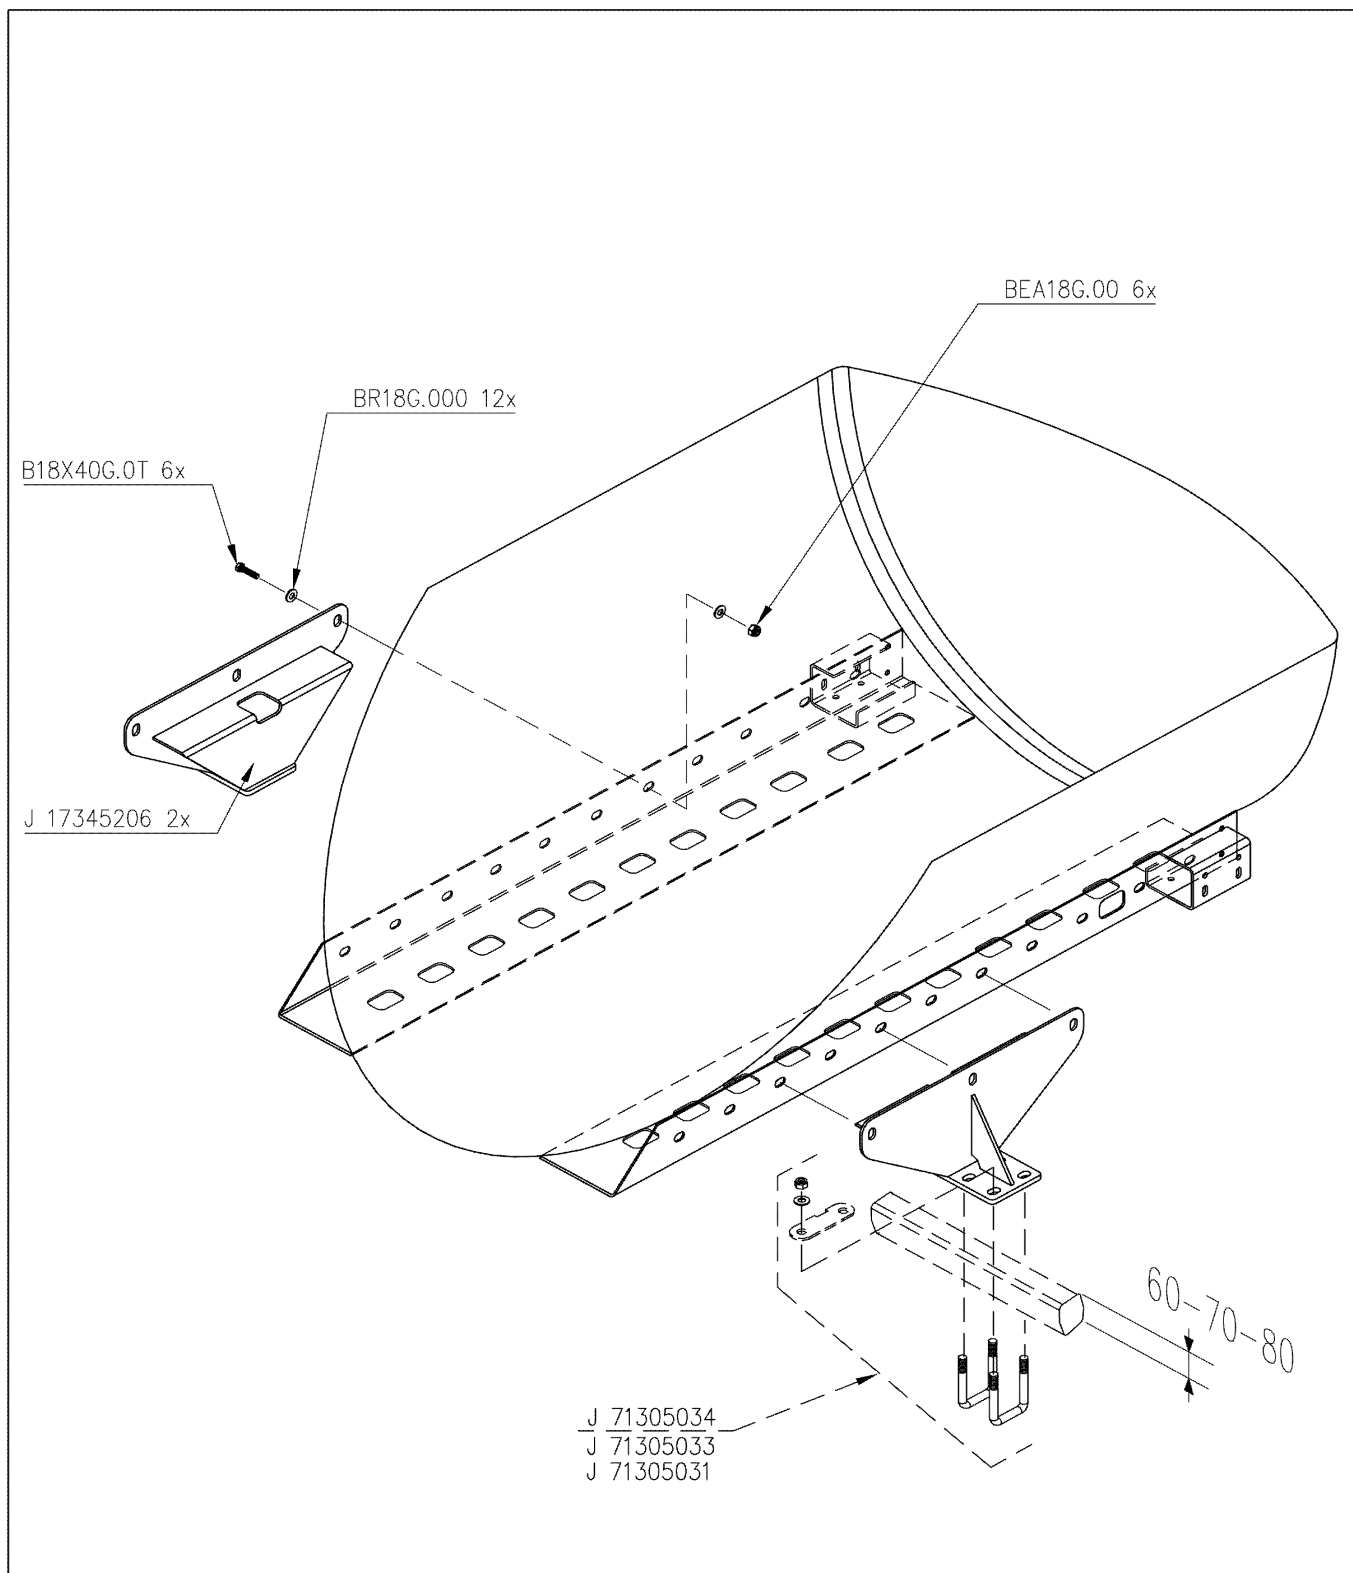

10751/060	DELTA	6000 MET Baudet CH
71526006		CHAISE ME 5-6 MOD C60-80 H:200

Ets **JOSKIN** S.A. Rue de Wergifosse,39 -B 4630 SOUMAGNE Belgique
© Tous droits réservés - Alle rechten voorbehouden - Alle Rechten vorbehalten - All rights reserved