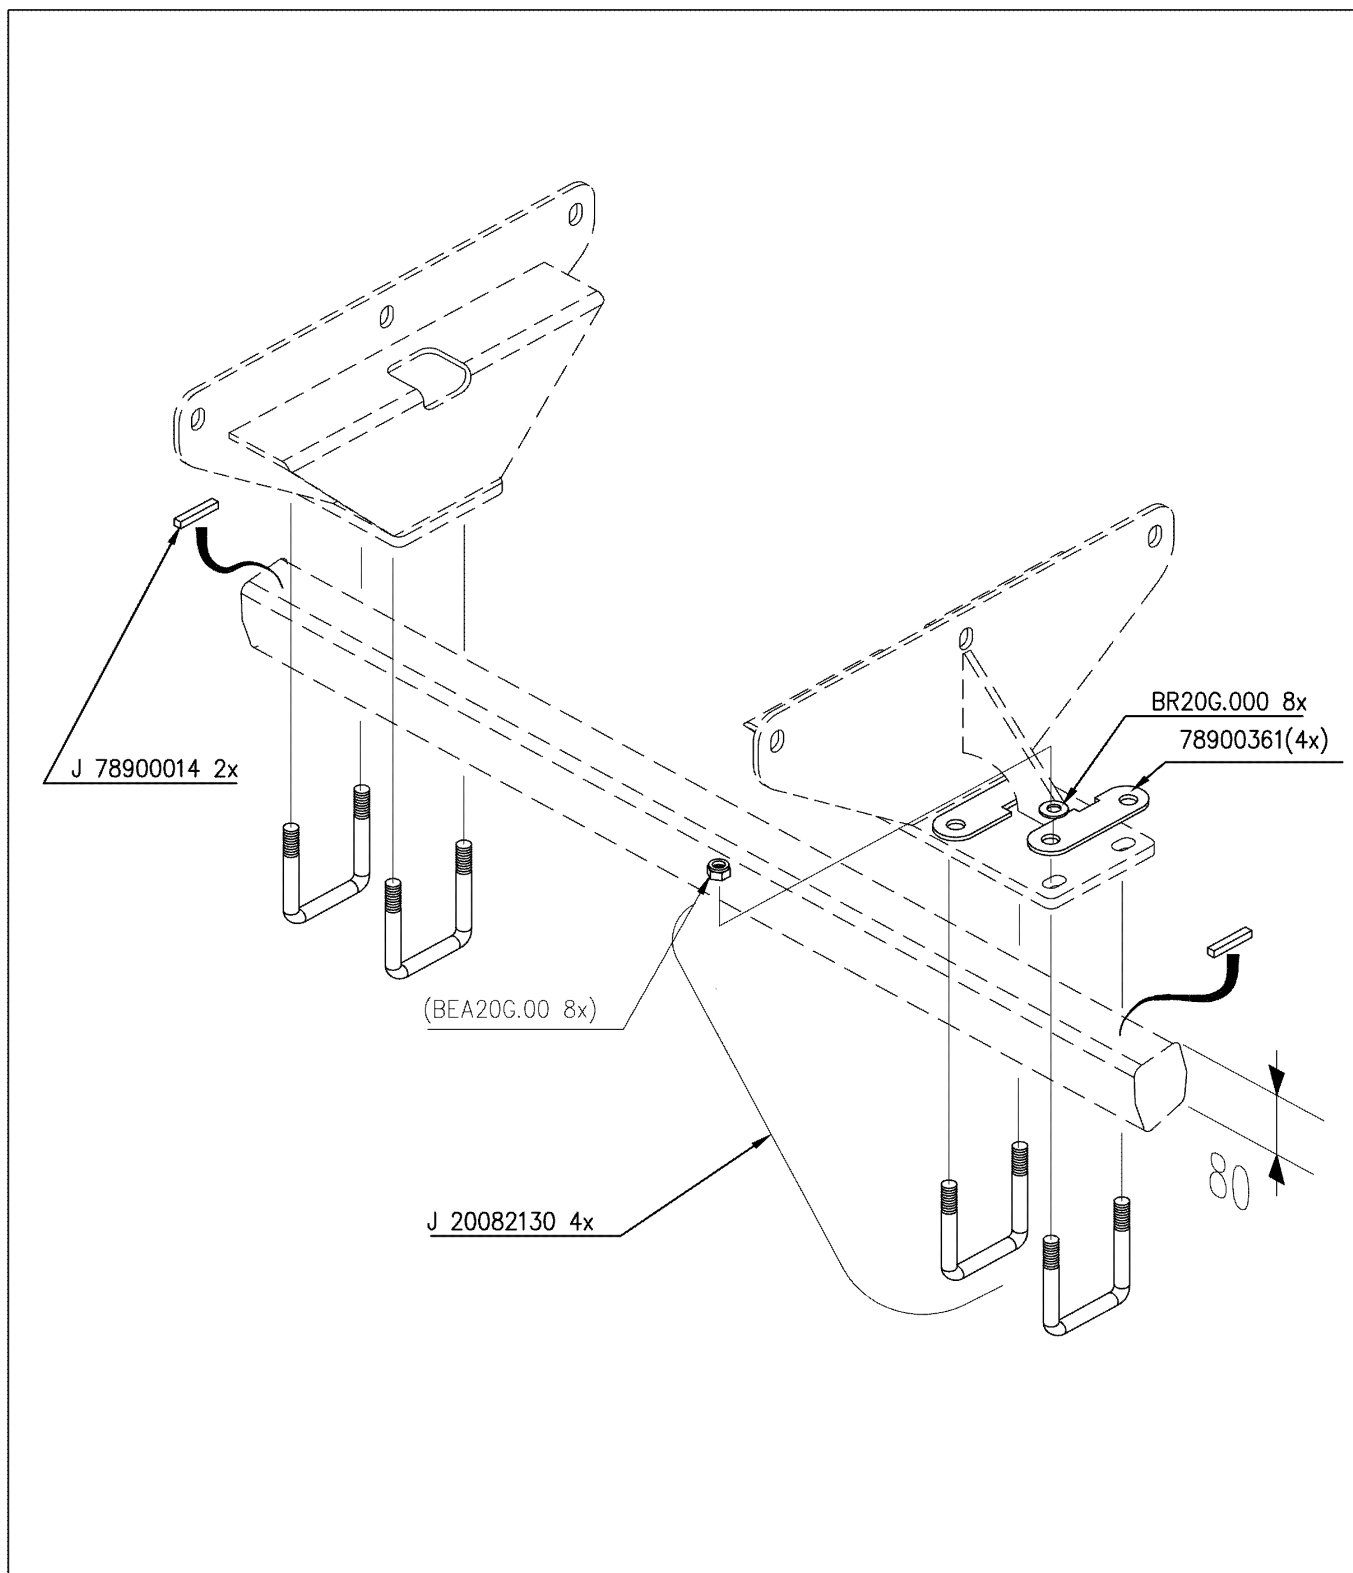

10751/060	DELTA	6000 MET Baudet CH
71305031		4 Etriers C 80x120 MET-MED

Ets **JOSKIN** S.A. Rue de Wergifosse,39 -B 4630 SOUMAGNE Belgique
© Tous droits réservés - Alle rechten voorbehouden - Alle Rechten vorbehalten - All rights reserved