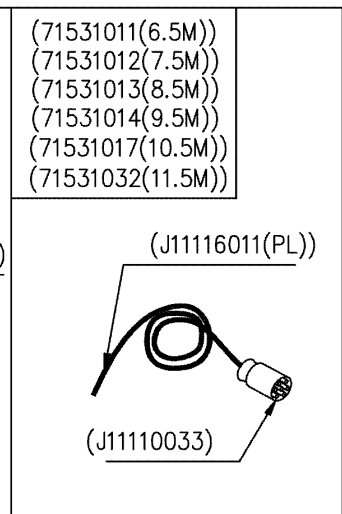

10751/060	DELTA	6000 MET Baudet	CH
71531019	(FR)	BACS D'ECLAIRAGE	
	(GB)	LIGHTING BOXES	
	(D)	BELEUCHTUNGSKASTEN	
	(NL)	VERLICHTINGSKASTEN	

Ets **JOSKIN** S.A. Rue de Wergifosse,39 -B 4630 SOUMAGNE Belgique
© Tous droits réservés - Alle rechten voorbehouden - Alle Rechten vorbehalten - All rights reserved