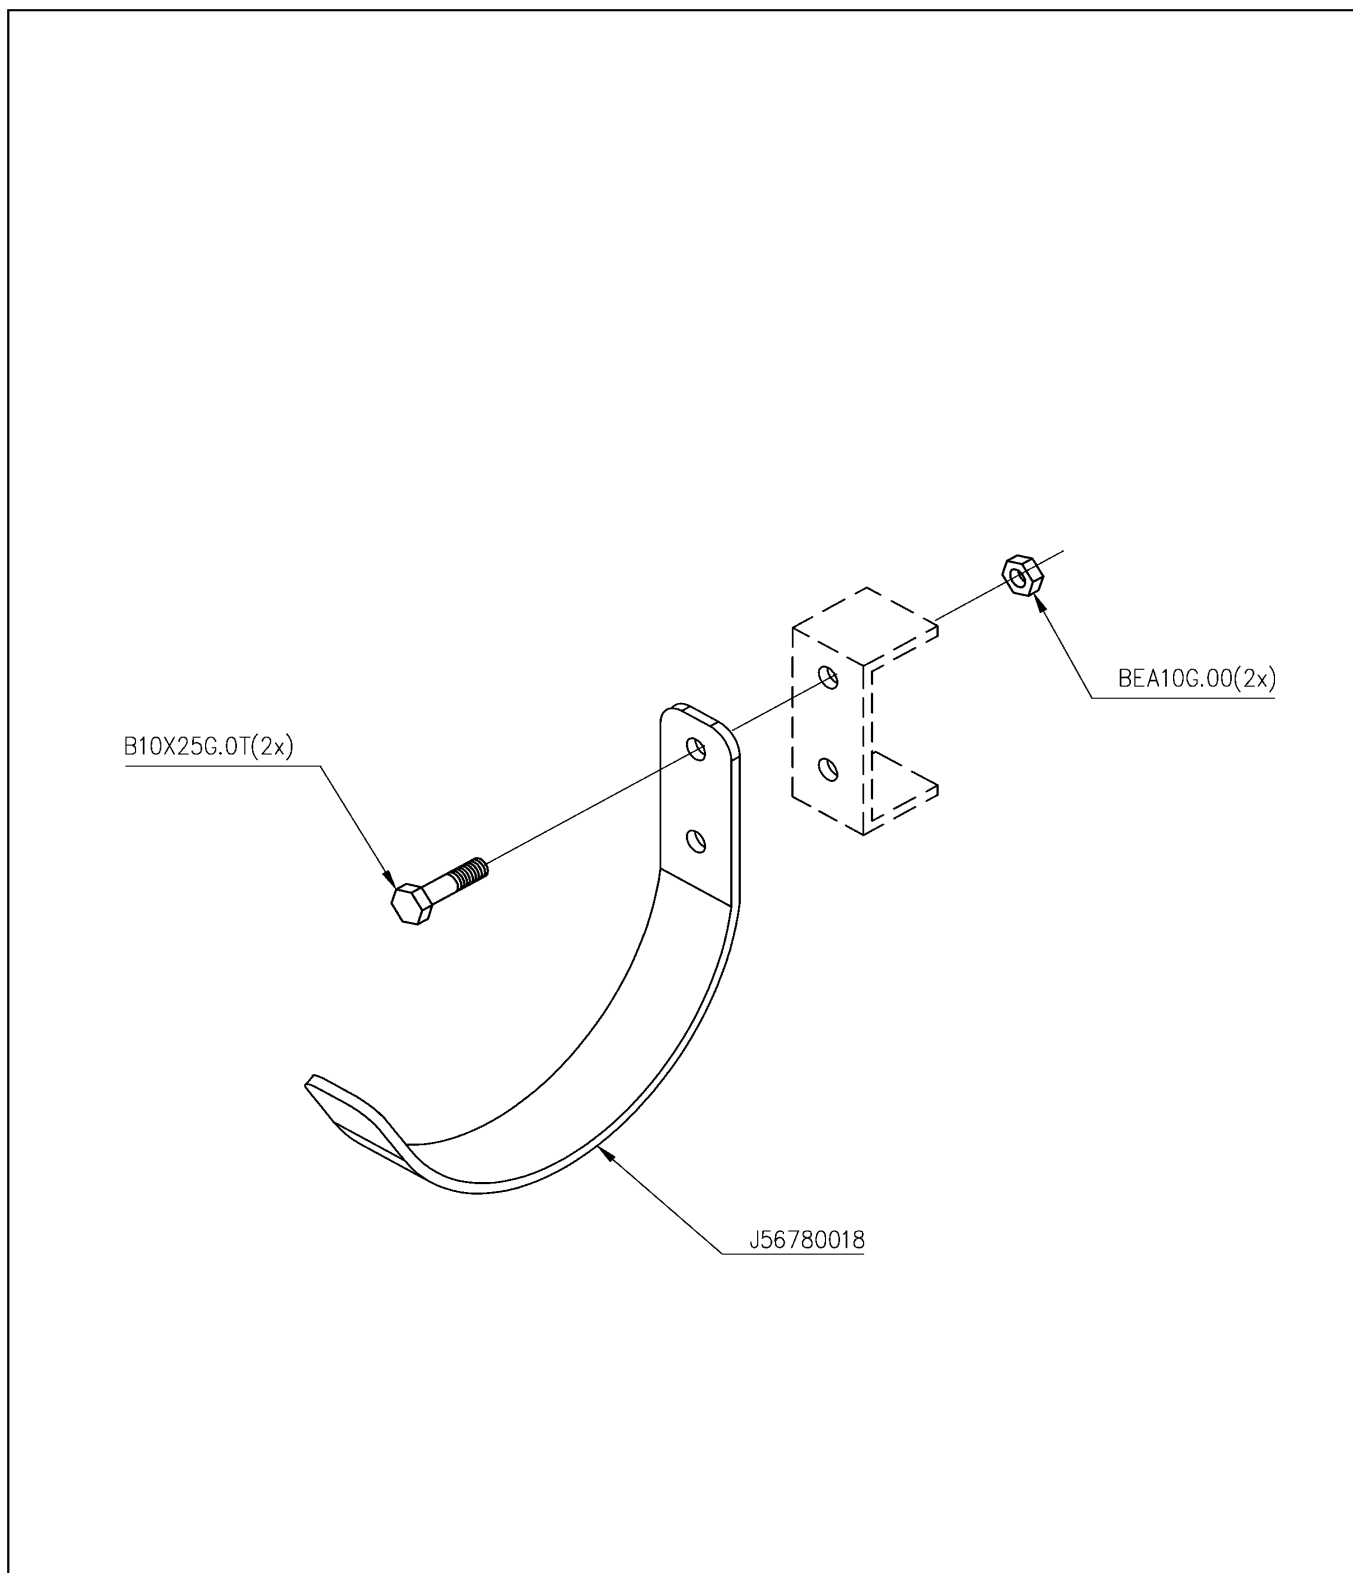

10751/060	DELTA	6000 MET Baudet	CH
71504011		CROCHET PORTE-TUYAU	
		PIPE CARRYING HOOK	
		ROHRHACKEN	
		SLANGBEUGEL	

Ets **JOSKIN** S.A. Rue de Wergifosse,39 -B 4630 SOUMAGNE Belgique
© Tous droits réservés - Alle rechten voorbehouden - Alle Rechten vorbehalten - All rights reserved