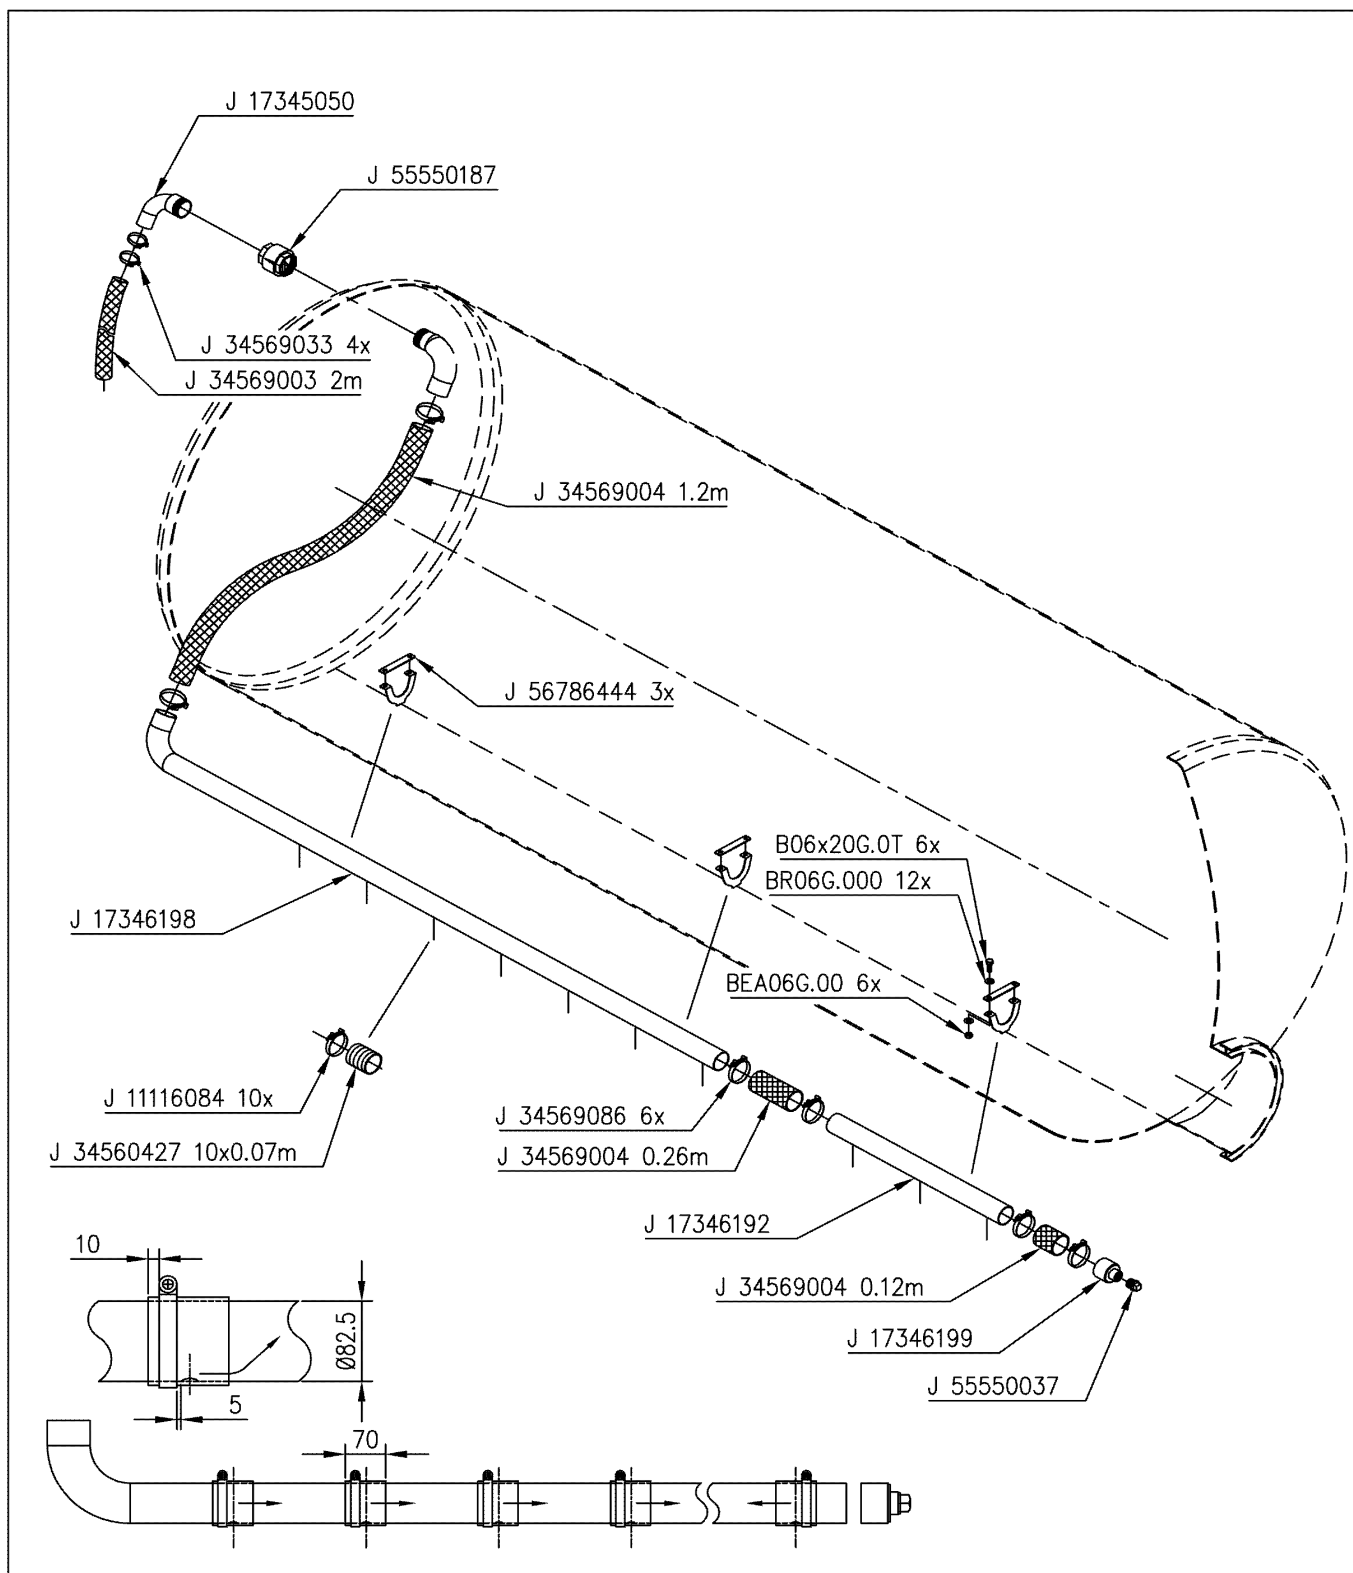

10751/060	DELTA	6000 MET Baudet CH
71411031	(FR)	AGITATION PNEUMATIQUE POUR CUVE 5000-7000L
	(GB)	PNEUMATIC MIXING FOR TANK 5000-7000L
	(D)	PNEUM. RÜHRWERK FÜR BEHÄLTER 5000-7000L
	(NL)	LUCHTMENGSYSTEEM VOOR TANK 5000-7000L

Ets **JOSKIN** S.A. Rue de Wergifosse,39 -B 4630 SOUMAGNE Belgique
© Tous droits réservés - Alle rechten voorbehouden - Alle Rechten vorbehalten - All rights reserved