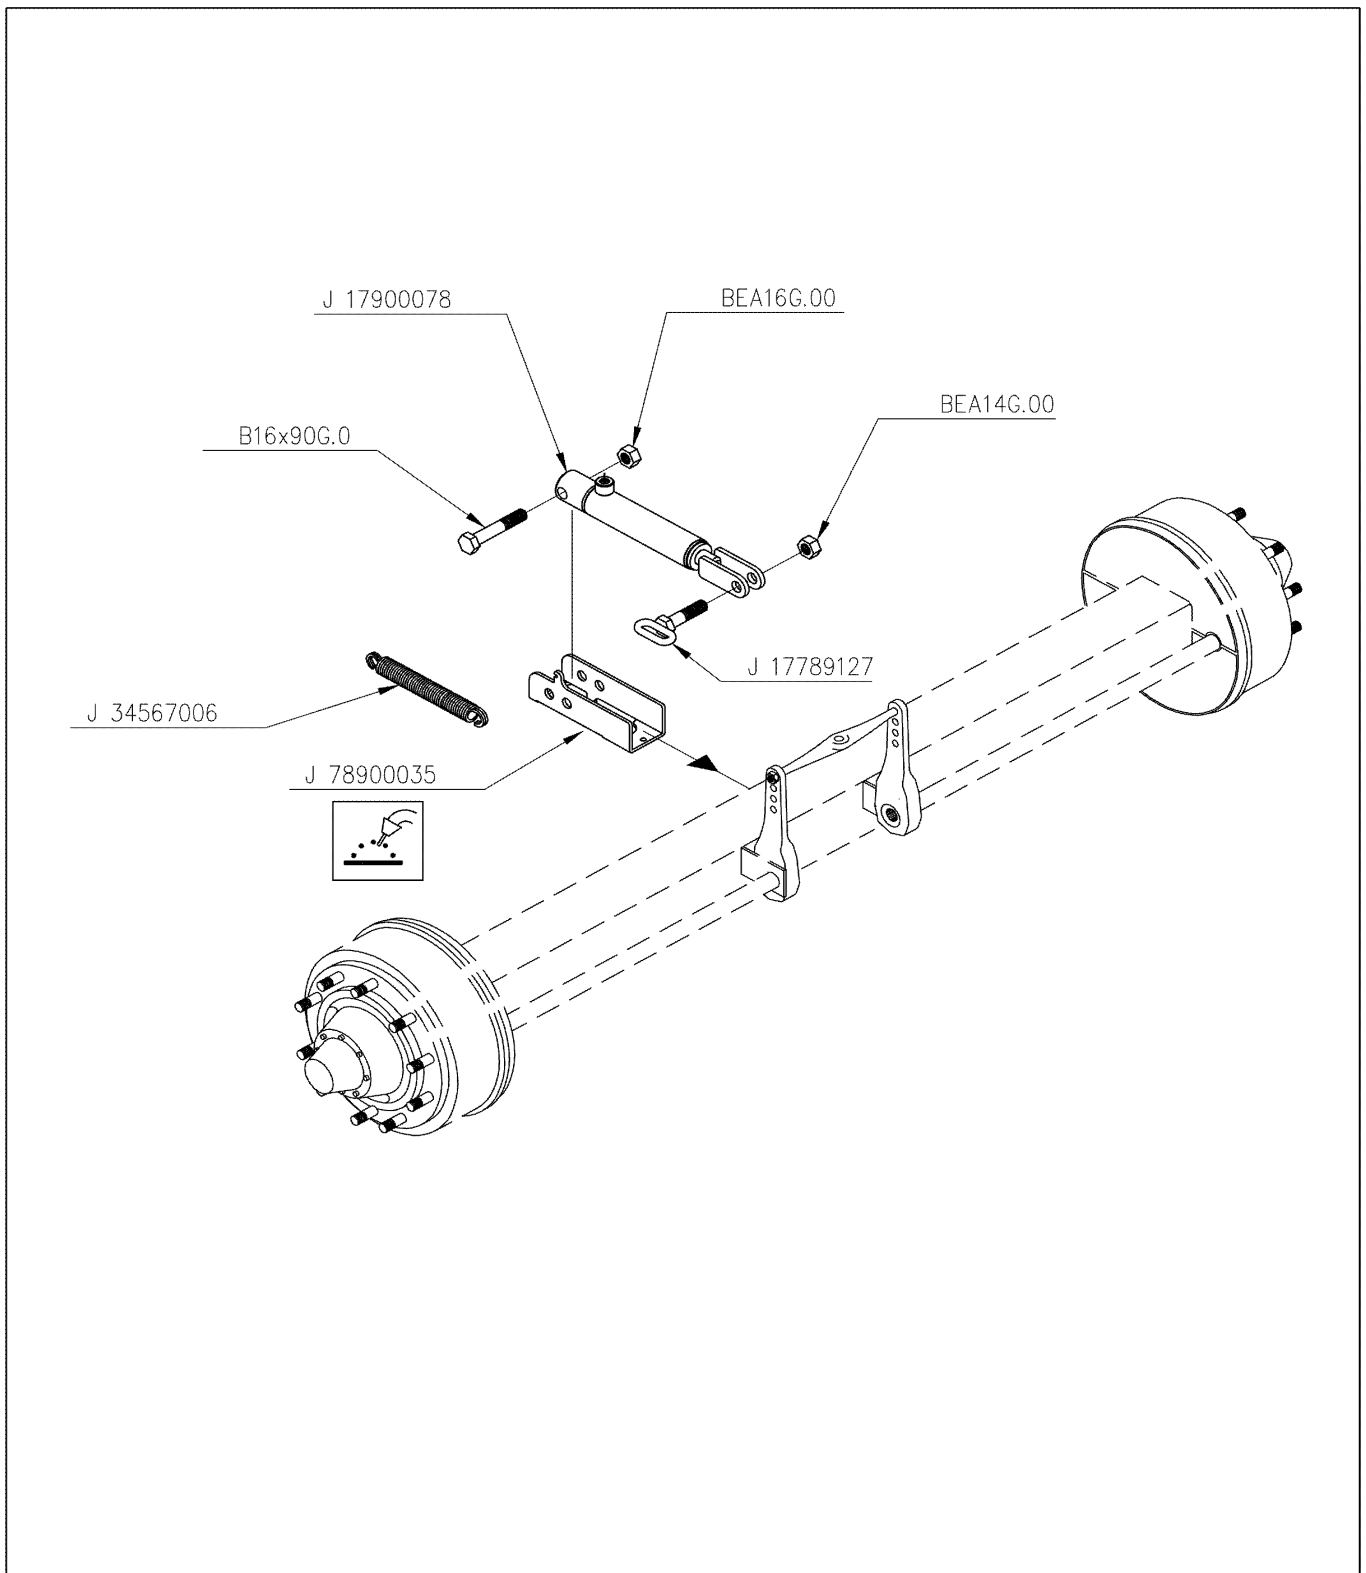

10751/060	DELTA	6000 MET Baudet CH
71306001		FREIN HYDR ESSIEU 6/8G-1 VERIN

Ets **JOSKIN** S.A. Rue de Wergifosse,39 -B 4630 SOUMAGNE Belgique
© Tous droits réservés - Alle rechten voorbehouden - Alle Rechten vorbehalten - All rights reserved