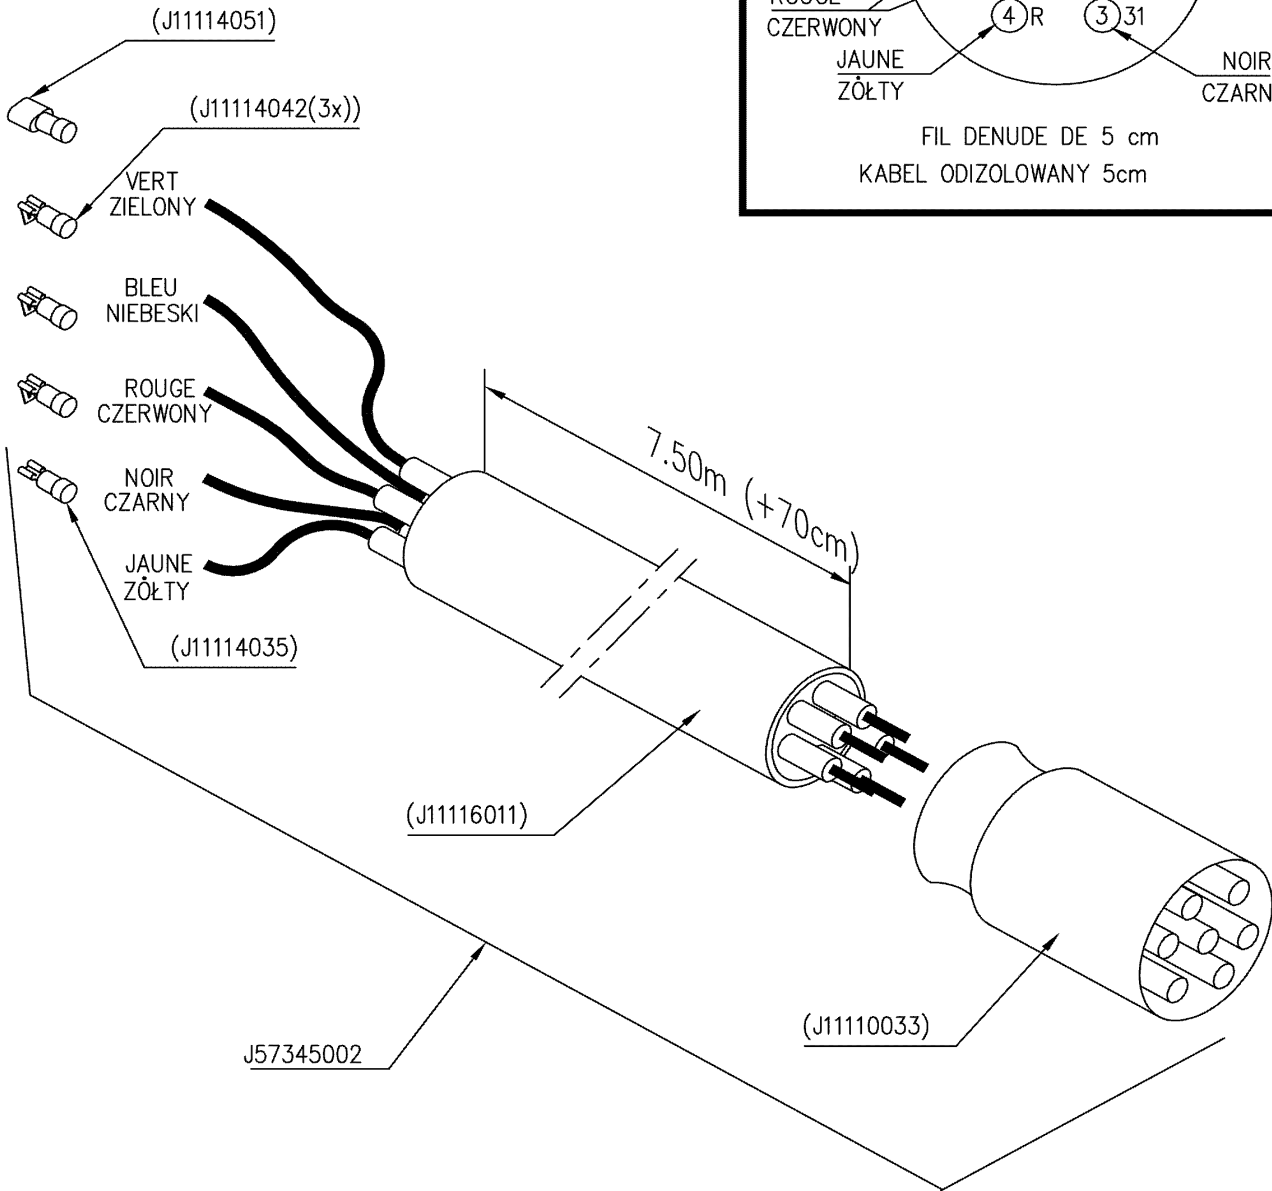

KABEL ODIZOLOWANY  
 ZIELONY-NIEBESKI = 15 cm  
 CZERWONY-CZARNY-ZÓŁTY = 7 cm

10751/060	DELTA	6000 MET Baudet CH
71531012		Fiche + 7m50 cable tract-feu

Ets **JOSKIN** S.A. Rue de Wergifosse,39 -B 4630 SOUMAGNE Belgique  
 © Tous droits réservés - Alle rechten voorbehouden - Alle Rechten vorbehalten - All rights reserved