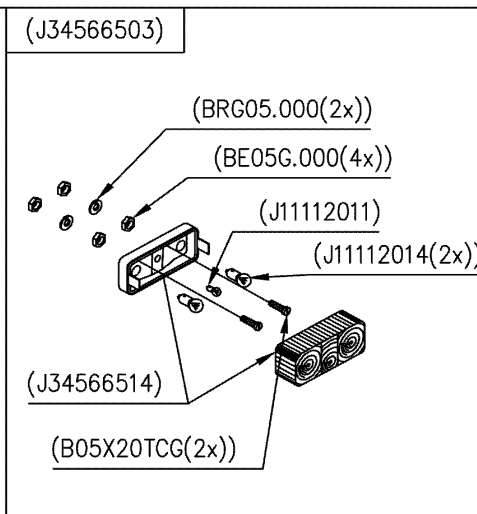

10751/060	DELTA	6000 MET Baudet	CH
71531019	(FR)	BACS D'ECLAIRAGE	
	(GB)	LIGHTING BOXES	
	(D)	BELEUCHTUNGSKASTEN	
	(NL)	VERLICHTINGSKASTEN	

Ets **JOSKIN** S.A. Rue de Wergifosse,39 -B 4630 SOUMAGNE Belgique
© Tous droits réservés - Alle rechten voorbehouden - Alle Rechten vorbehalten - All rights reserved