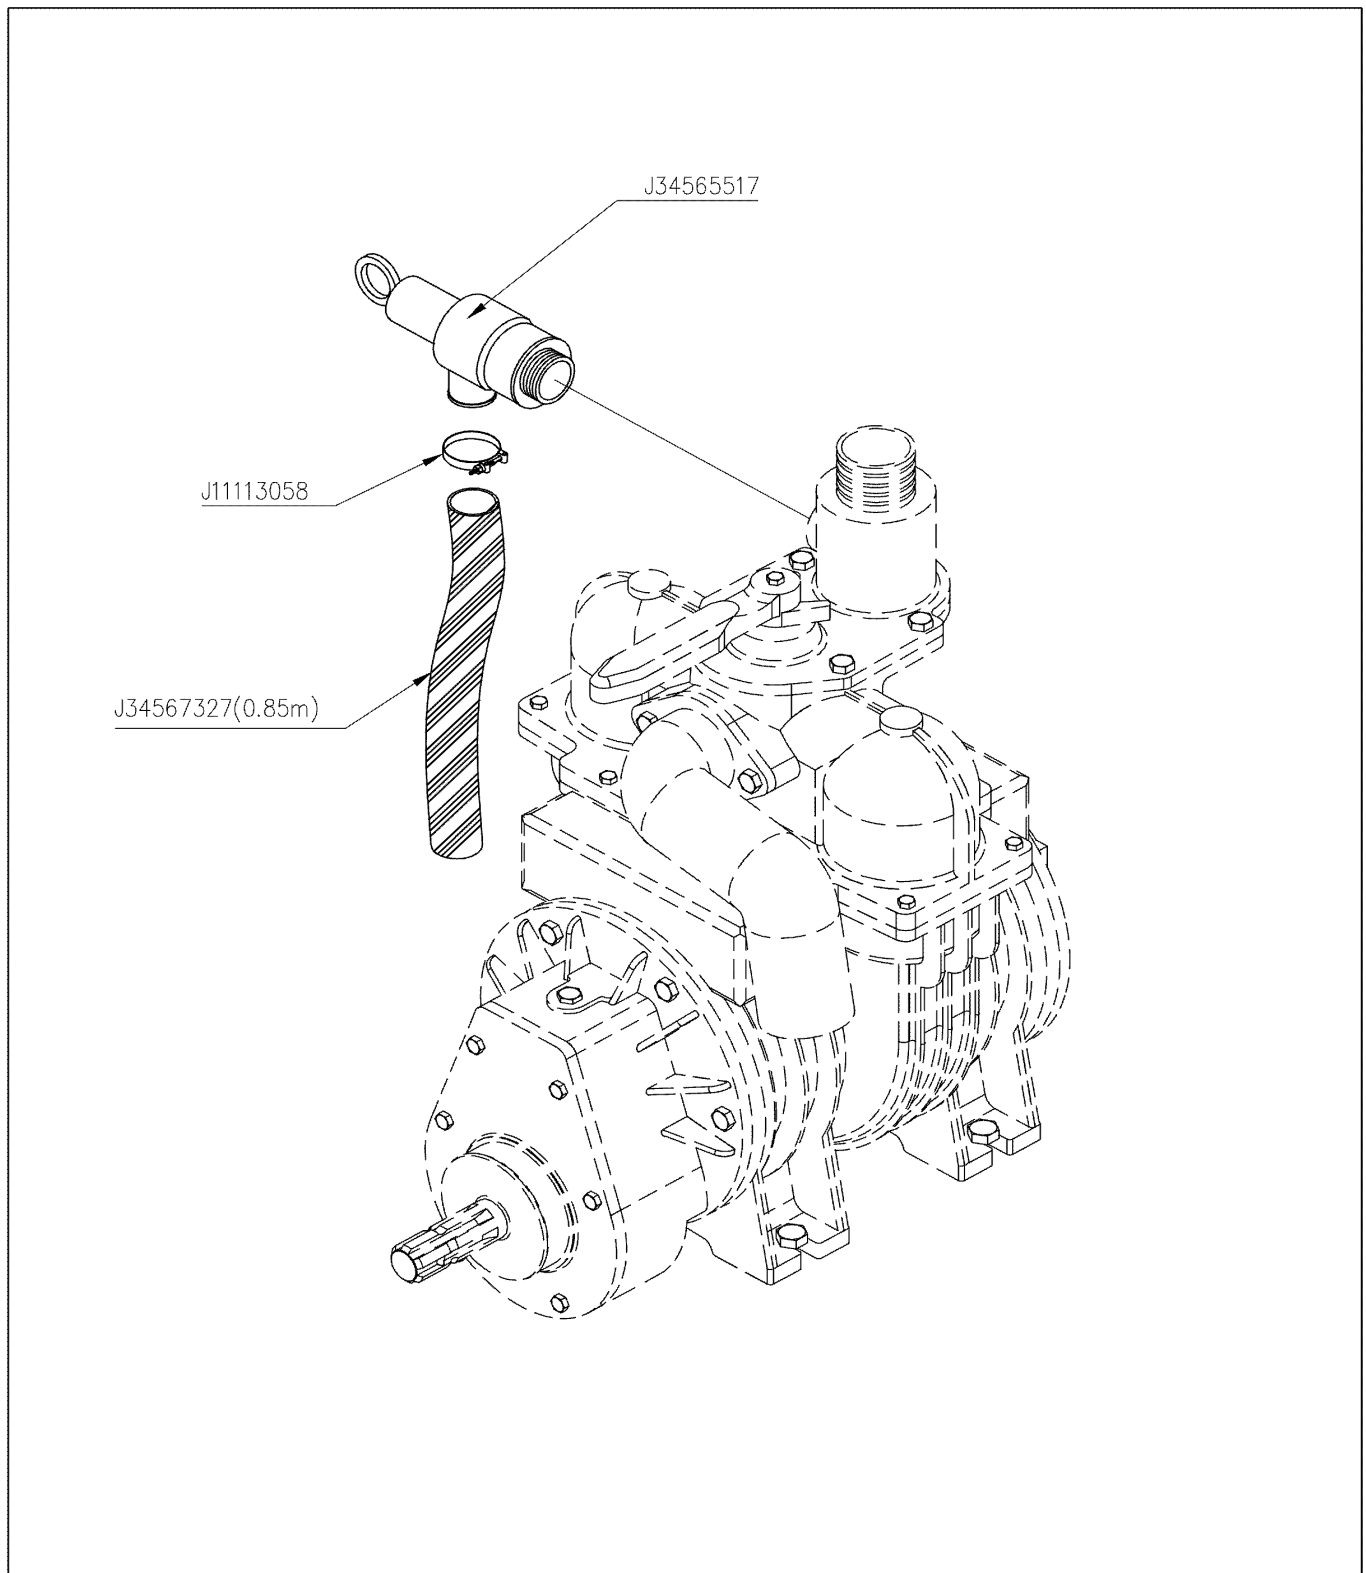

10751/060	DELTA	6000 MET Baudet	CH
71403005	(FR)	SOUPAPE DE SURPRESSION D1"1/2 SUR MEC5-8000	
	(GB)	1 1/2" OVERPRESSURE VALVE ON MEC5-8000	
	(D)	ÜBERDRUCKVENTIL D1"1/2 AUF MEC5-8000	
	(NL)	OVERDRUKVENTIEL D1"1/2 OP MEC5-8000	

Ets **JOSKIN** S.A. Rue de Wergifosse,39 -B 4630 SOUMAGNE Belgique
© Tous droits réservés - Alle rechten voorbehouden - Alle Rechten vorbehalten - All rights reserved