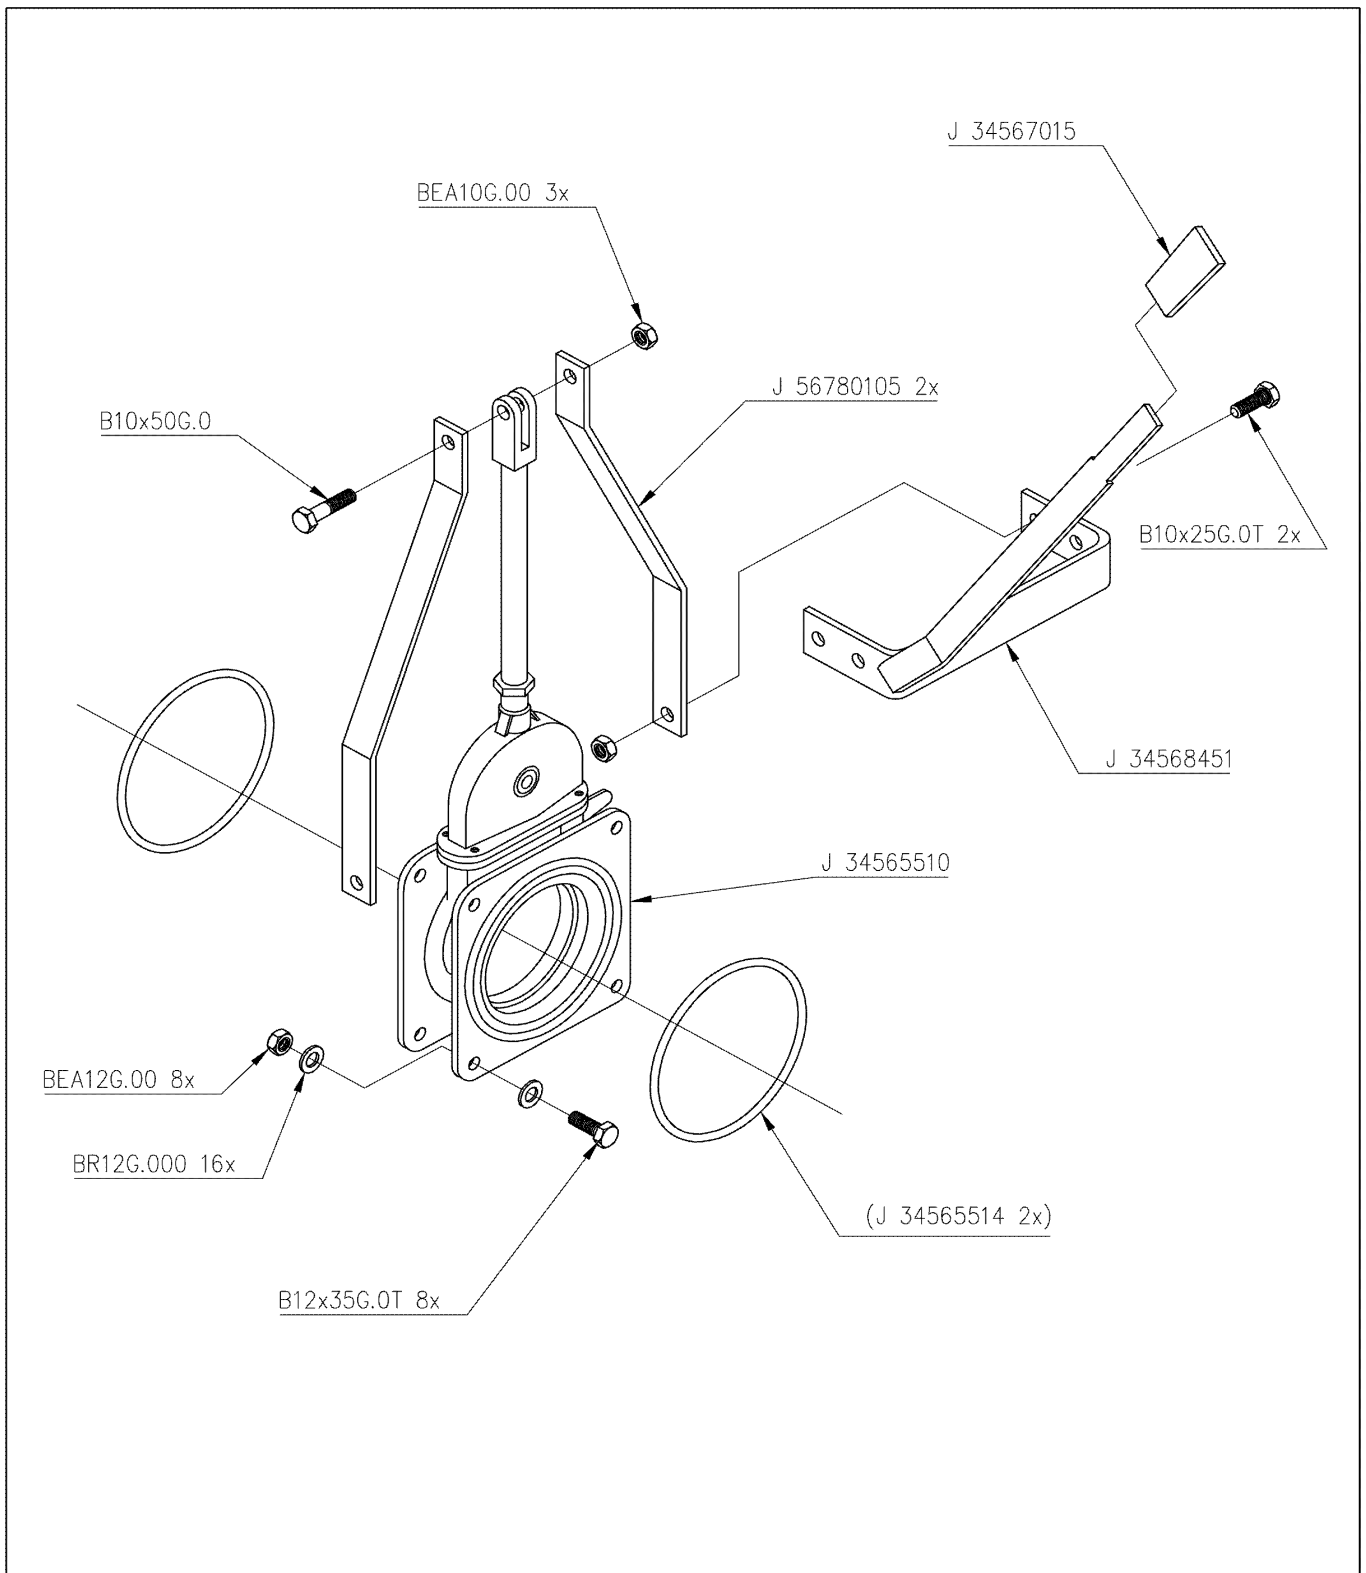

10751/060	DELTA	6000 MET Baudet CH
6060900061	(FR)	VANNE PLATE MANUELLE D6"
	(GB)	FLAT HAND-OPERATED VALVE D6"
	(D)	FLACHE HAND ZU BEDIENENDE 6" SCHIEBER
	(NL)	HANBEDIENDE VLAKKE AFSLUITER D6"

Ets **JOSKIN** S.A. Rue de Wergifosse,39 -B 4630 SOUMAGNE Belgique
© Tous droits réservés - Alle rechten voorbehouden - Alle Rechten vorbehalten - All rights reserved