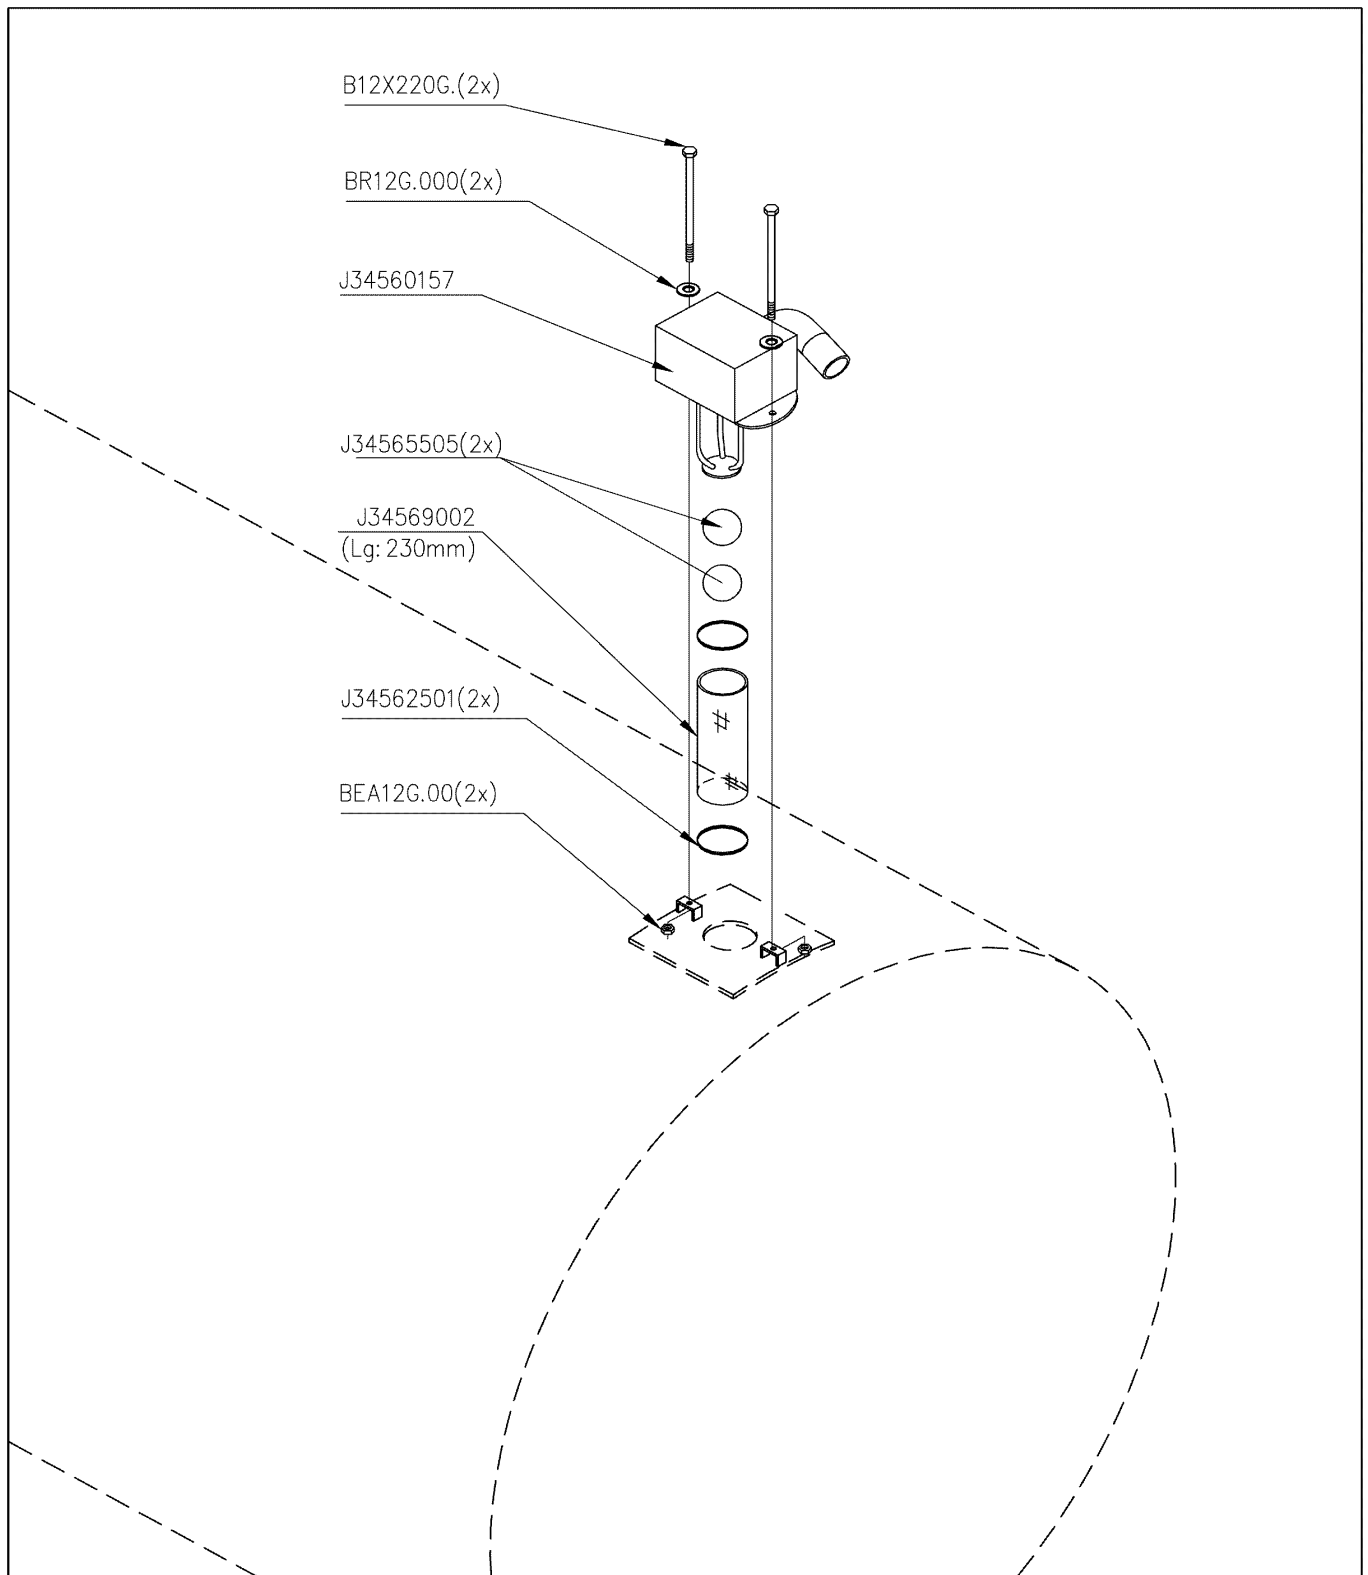

10751/060	DELTA	6000 MET Baudet CH
71410001		SOUPAPE ANTI-DEBORDEMENT D60
		OVERLOOPVENTIEL D60

Ets **JOSKIN** S.A. Rue de Wergifosse,39 -B 4630 SOUMAGNE Belgique
© Tous droits réservés - Alle rechten voorbehouden - Alle Rechten vorbehalten - All rights reserved