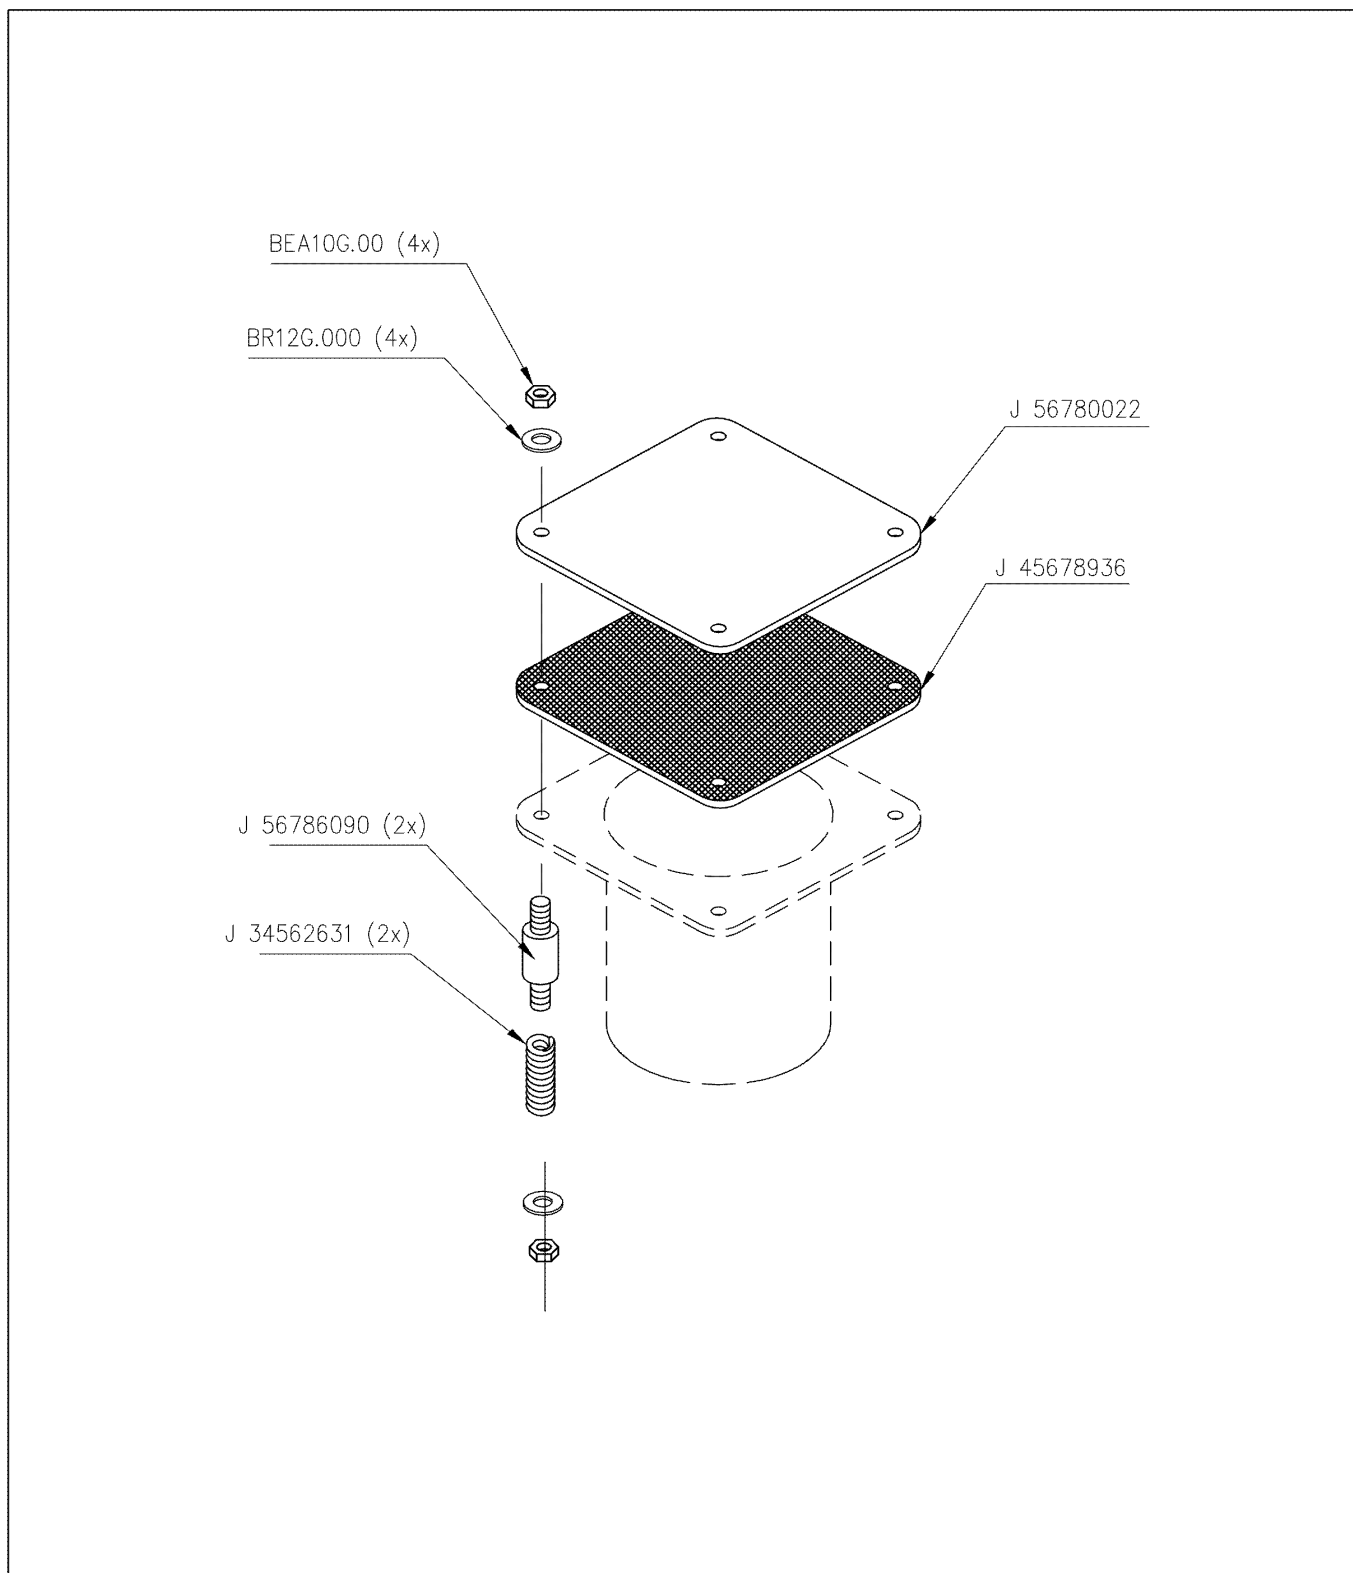

10751/060	DELTA	6000 MET Baudet CH
71504001	(FR)	SECURITE DE SURPRESSION SUR CUVE
	(GB)	OVERPRESSURE SAFETY VALVE ON THE TANK
	(D)	ÜBERDRUCK SICHERUNG FÜR BEHÄLTER
	(NL)	TANKOVERDRUKVENTIEL

Ets **JOSKIN** S.A. Rue de Wergifosse,39 -B 4630 SOUMAGNE Belgique
© Tous droits réservés - Alle rechten voorbehouden - Alle Rechten vorbehalten - All rights reserved