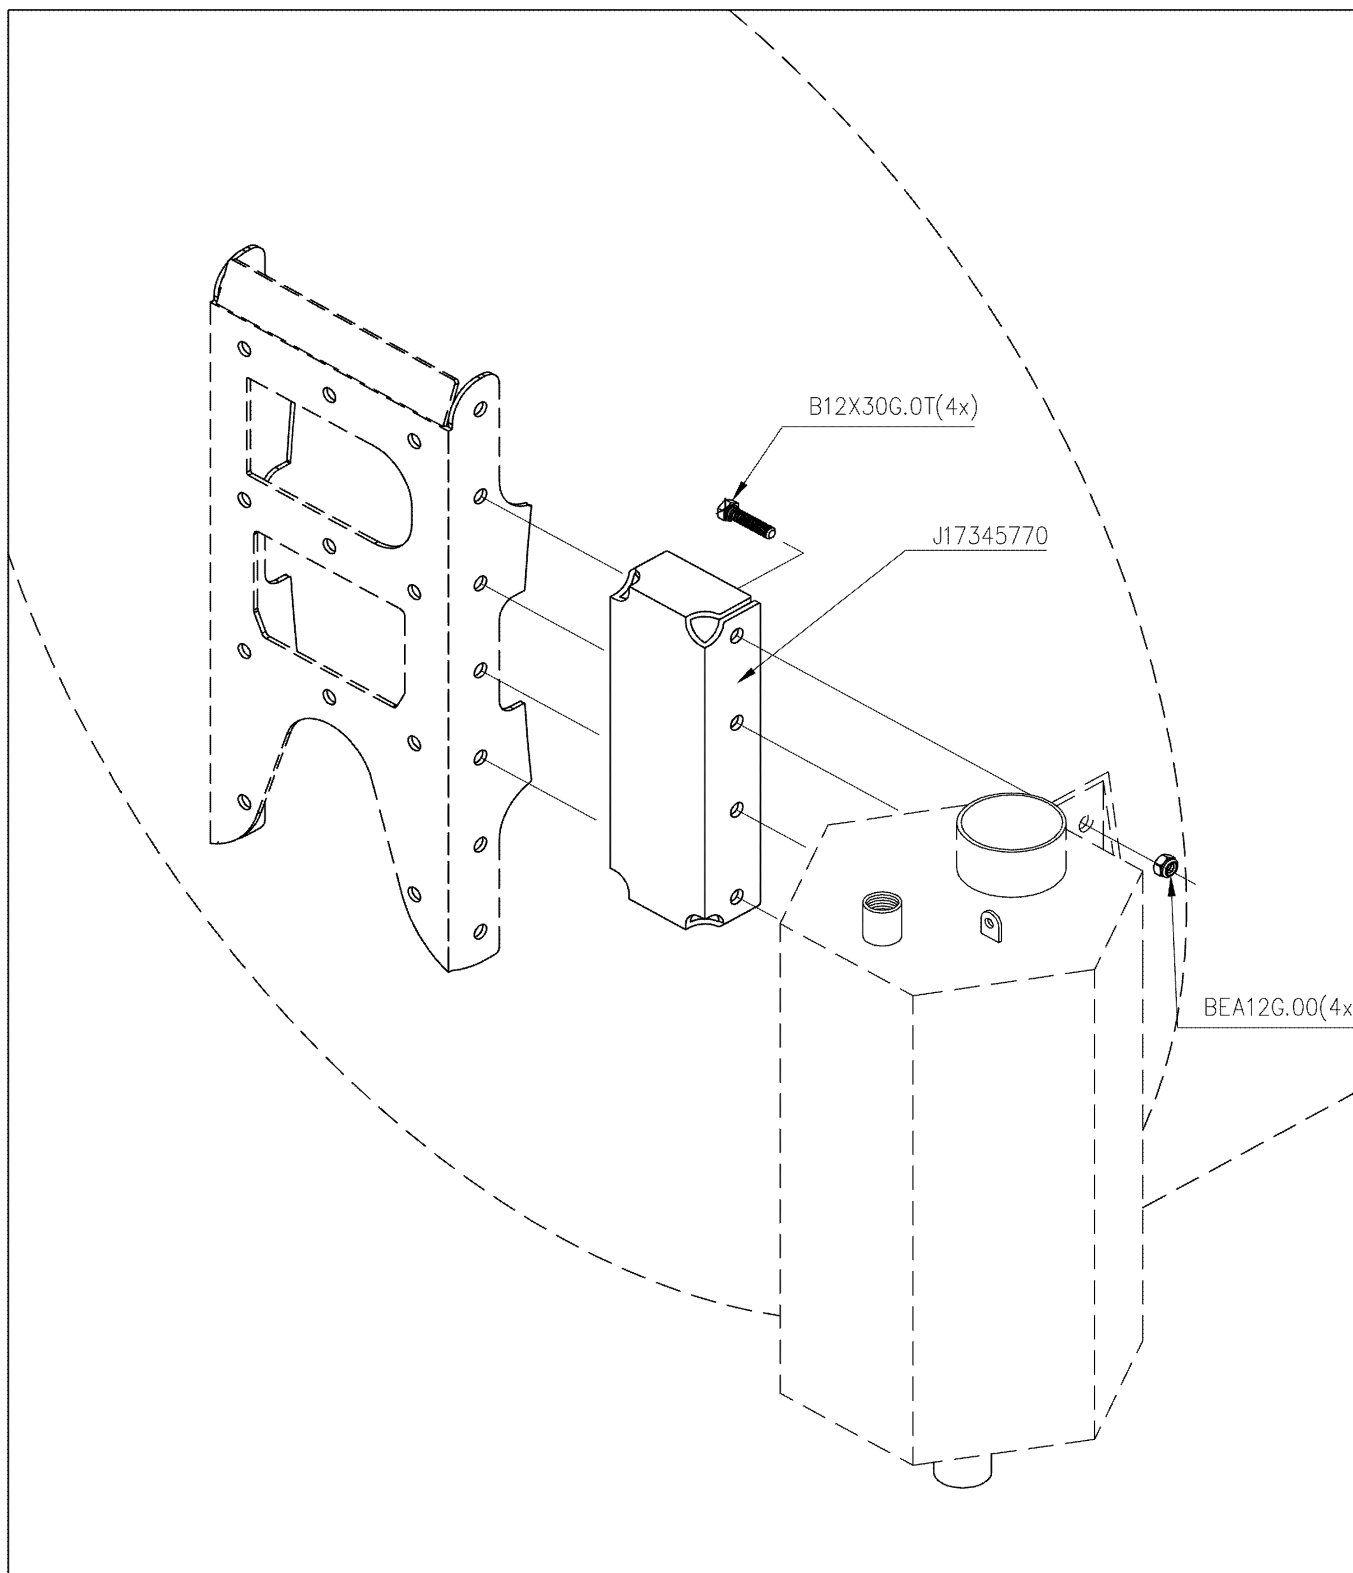

10751/060	DELTA	6000 MET Baudet	CH
71408011		ENTRETOISE POUR HEXAGONE SI AGITATEUR	
		SPACER FOR HEXAGON IF MIXER	
		TUSSENSTUK VOOR ZESHOEK INDIEN LUCHTMENGER	

Ets **JOSKIN** S.A. Rue de Wergifosse,39 -B 4630 SOUMAGNE Belgique
© Tous droits réservés - Alle rechten voorbehouden - Alle Rechten vorbehalten - All rights reserved