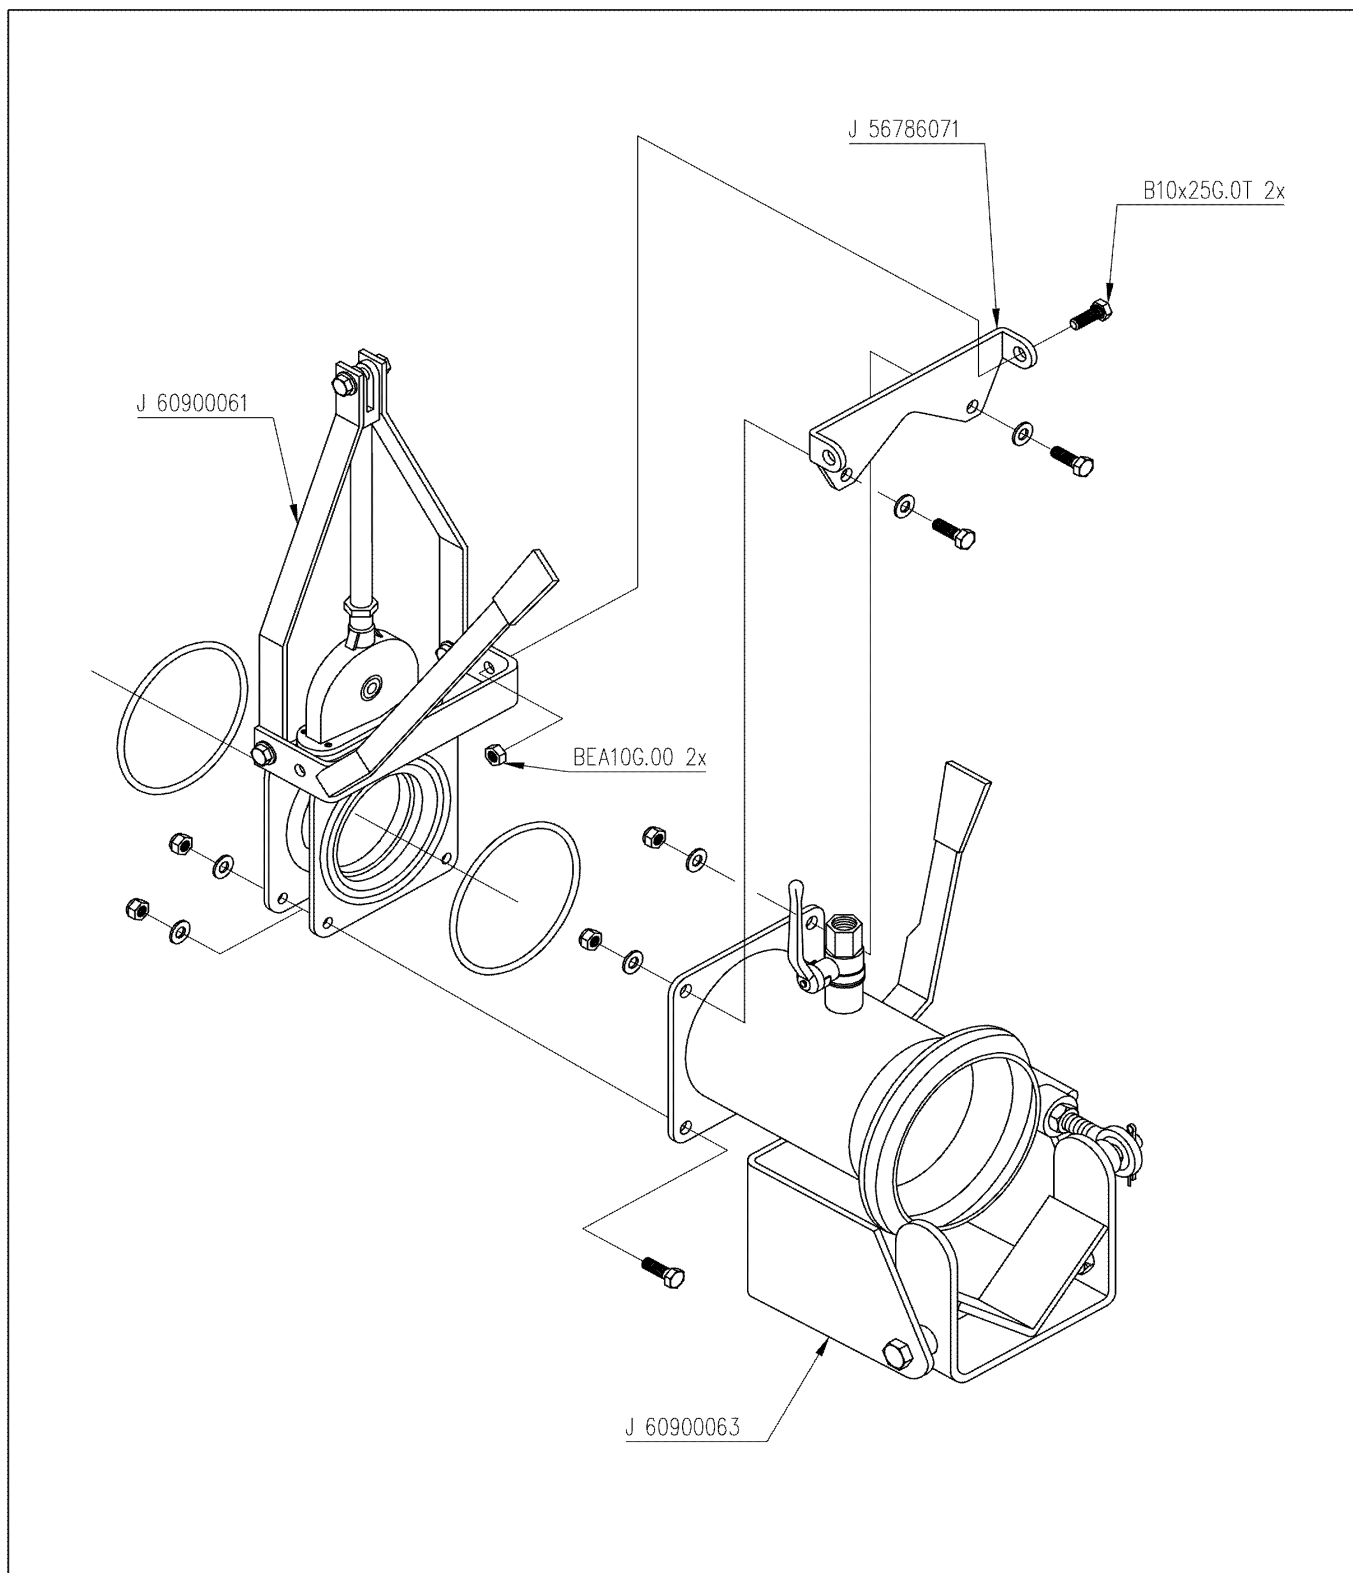

10751/060	DELTA	6000 MET Baudet CH
71502003		MTG VANNE 6" PERROT Ø6" Perrot - valve assembly

Ets **JOSKIN** S.A. Rue de Wergifosse,39 -B 4630 SOUMAGNE Belgique
© Tous droits réservés - Alle rechten voorbehouden - Alle Rechten vorbehalten - All rights reserved