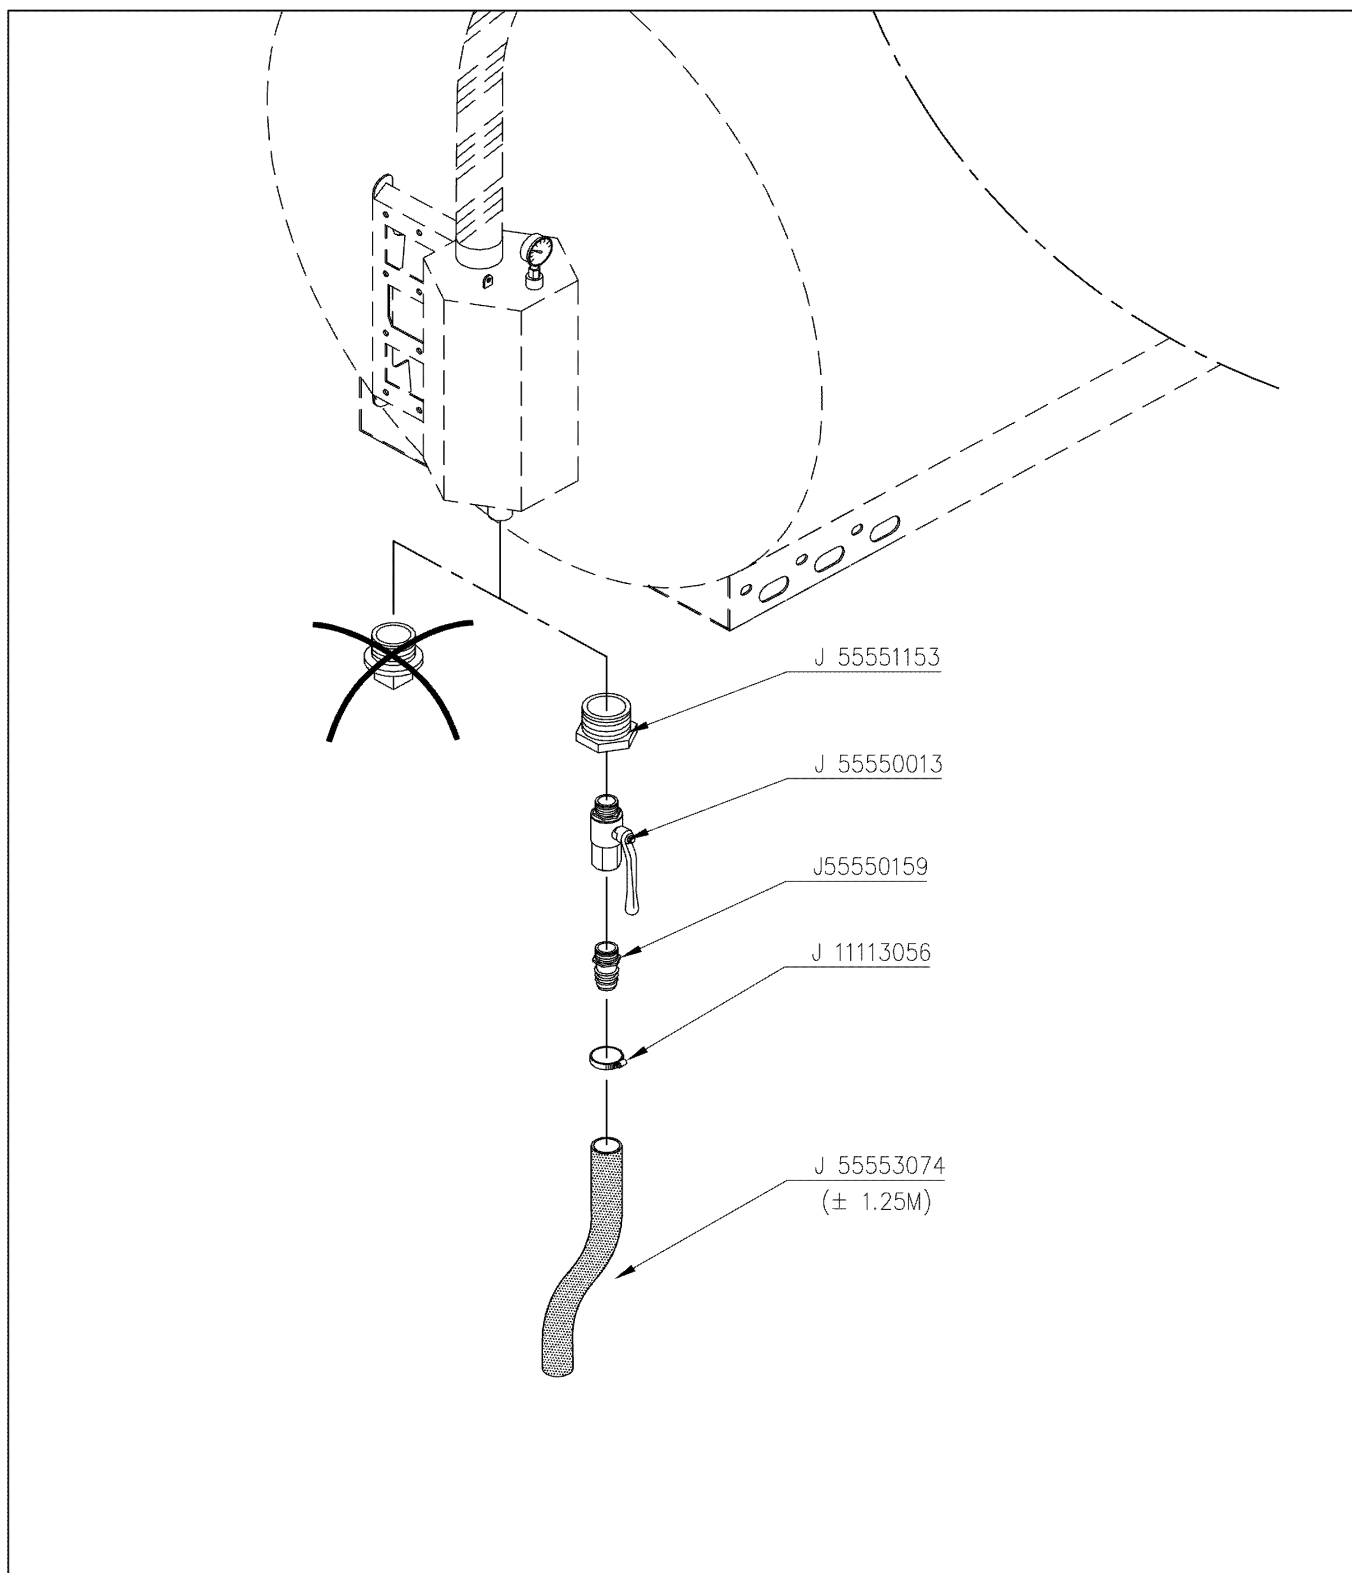

10751/060	DELTA	6000 MET Baudet	CH
71413001	(FR)	VANNE A BILLE 3/4" SUR EPURATEUR	
	(GB)	BALL VALVE 3/4" ON PURGER	
	(D)	KUGELSCHIEBER 3/4" AUF SYPHONABSCHEIDER	
	(NL)	KOGELKRAAN 3/4" OP VOCHTVANGER	

Ets **JOSKIN** S.A. Rue de Wergifosse,39 -B 4630 SOUMAGNE Belgique
© Tous droits réservés - Alle rechten voorbehouden - Alle Rechten vorbehalten - All rights reserved