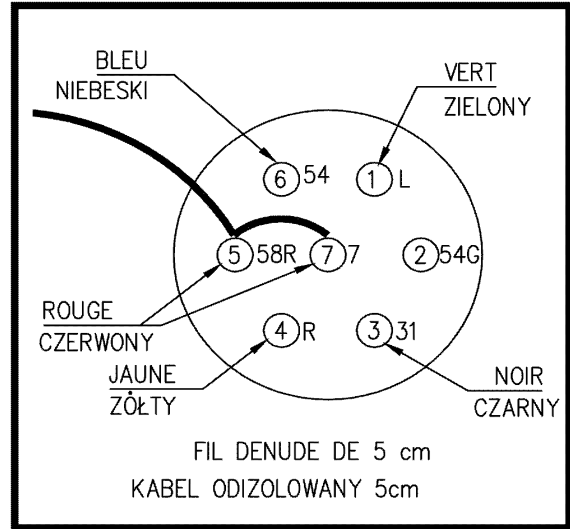

KABEL ODIZOLOWANY  
 ZIELONY-NIEBESKI = 15 cm  
 CZERWONY-CZARNY-ZÓŁTY = 7 cm

10751/060	DELTA	6000 MET Baudet CH
71531012		Fiche + 7m50 cable tract-feu

Ets **JOSKIN** S.A. Rue de Wergifosse,39 -B 4630 SOUMAGNE Belgique  
 © Tous droits réservés - Alle rechten voorbehouden - Alle Rechten vorbehalten - All rights reserved