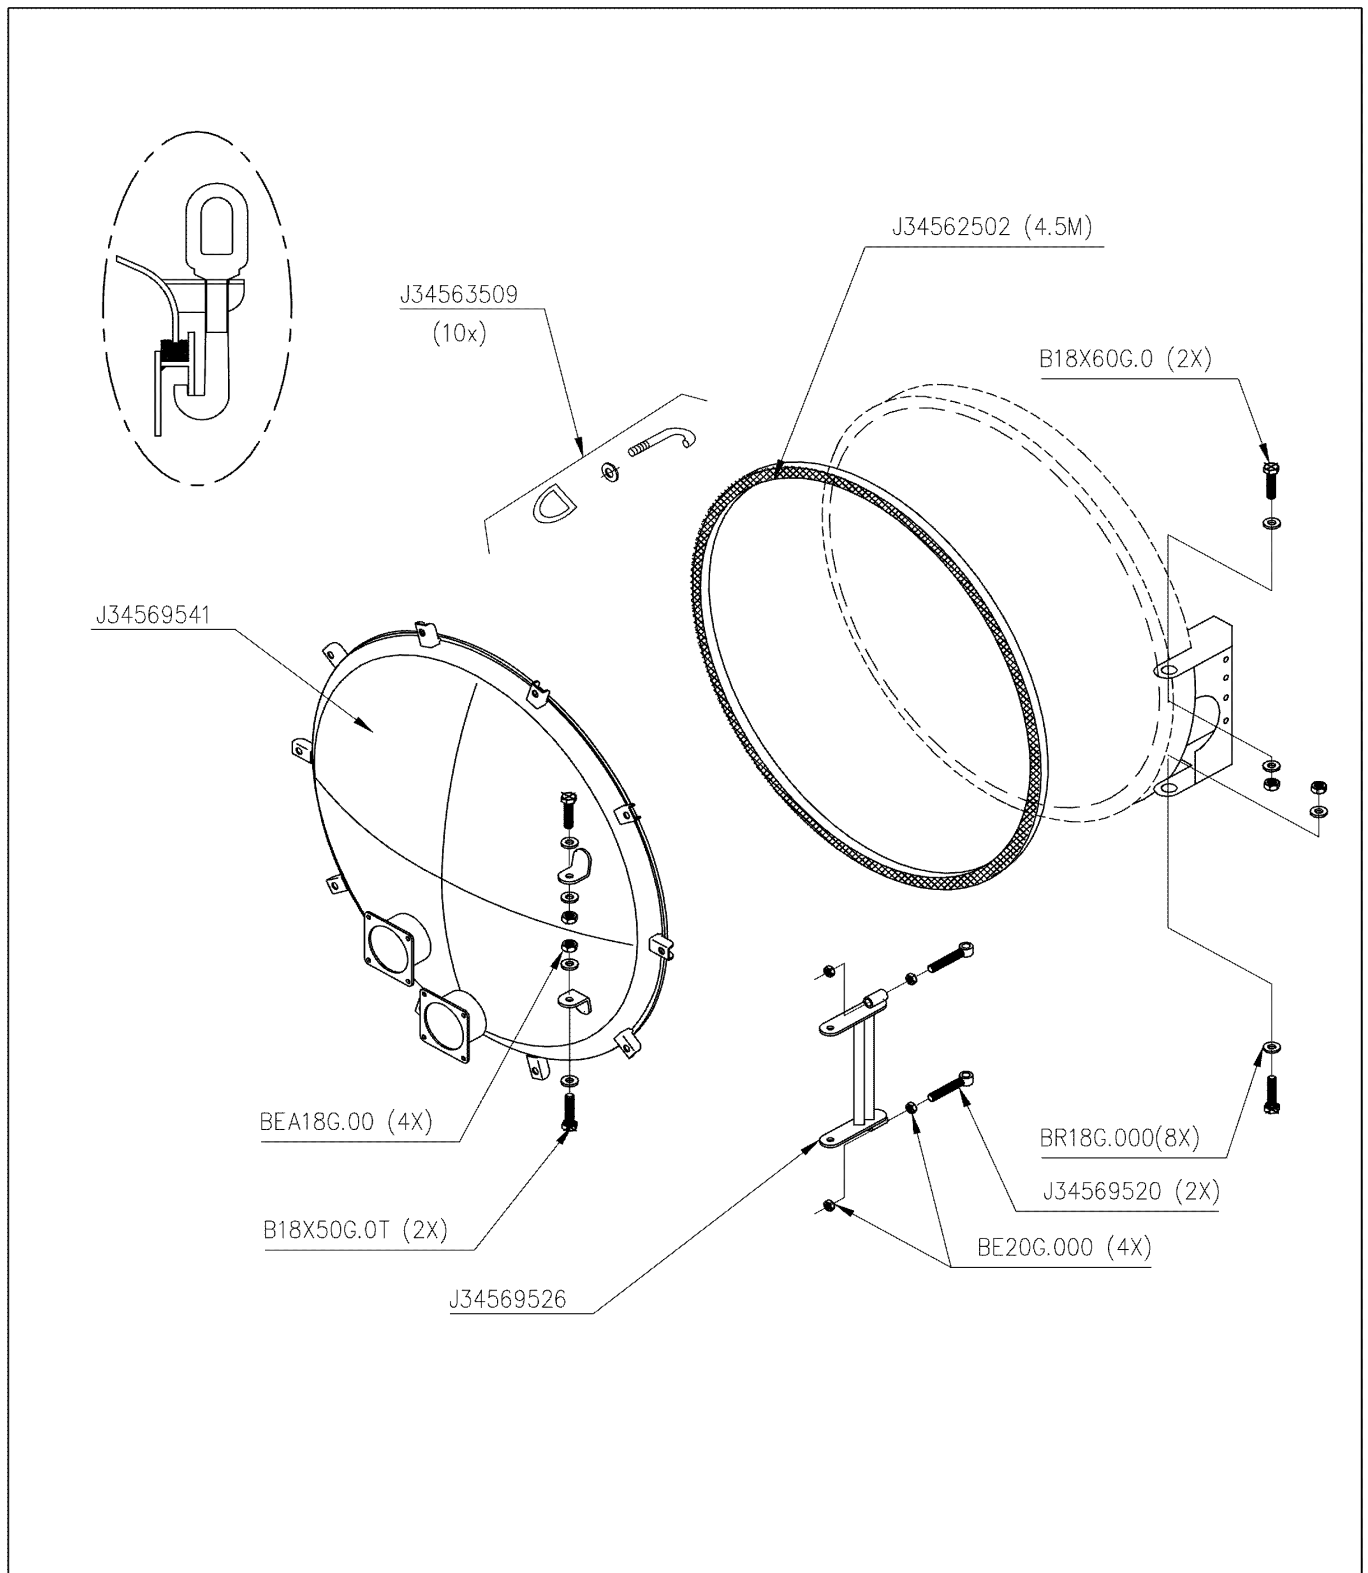

10751/060	DELTA	6000 MET Baudet CH
71500042		PORTE D:1400 2x6" 5534569541

Ets **JOSKIN** S.A. Rue de Wergifosse,39 -B 4630 SOUMAGNE Belgique
© Tous droits réservés - Alle rechten voorbehouden - Alle Rechten vorbehalten - All rights reserved