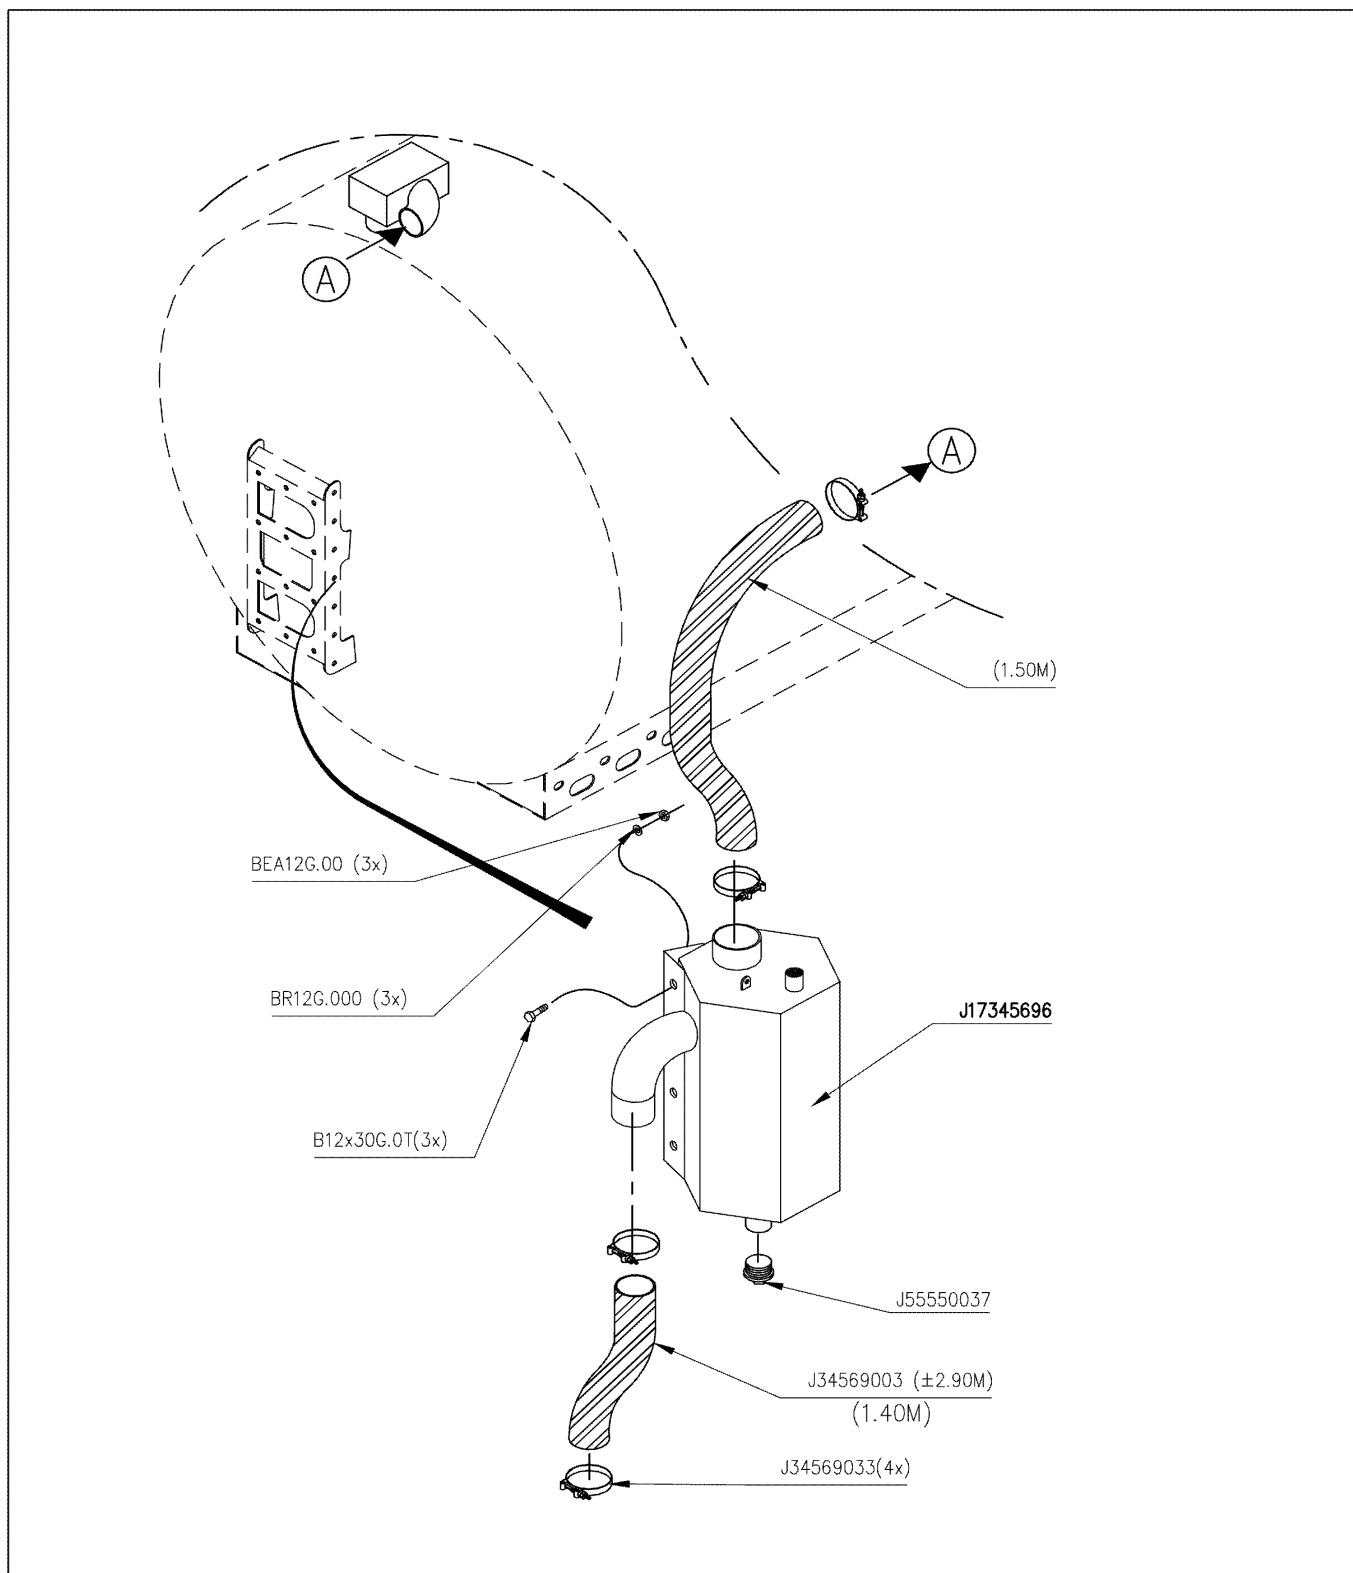

10751/060	DELTA	6000 MET Baudet	CH
71415019		EPURATEUR 30L D60 FRONTAL	
		FRONT PURGER 30L D60	
		FRONTGEMONTEERDE VOCHTVANGER 30L D60	

Ets **JOSKIN** S.A. Rue de Wergifosse,39 -B 4630 SOUMAGNE Belgique
© Tous droits réservés - Alle rechten voorbehouden - Alle Rechten vorbehalten - All rights reserved