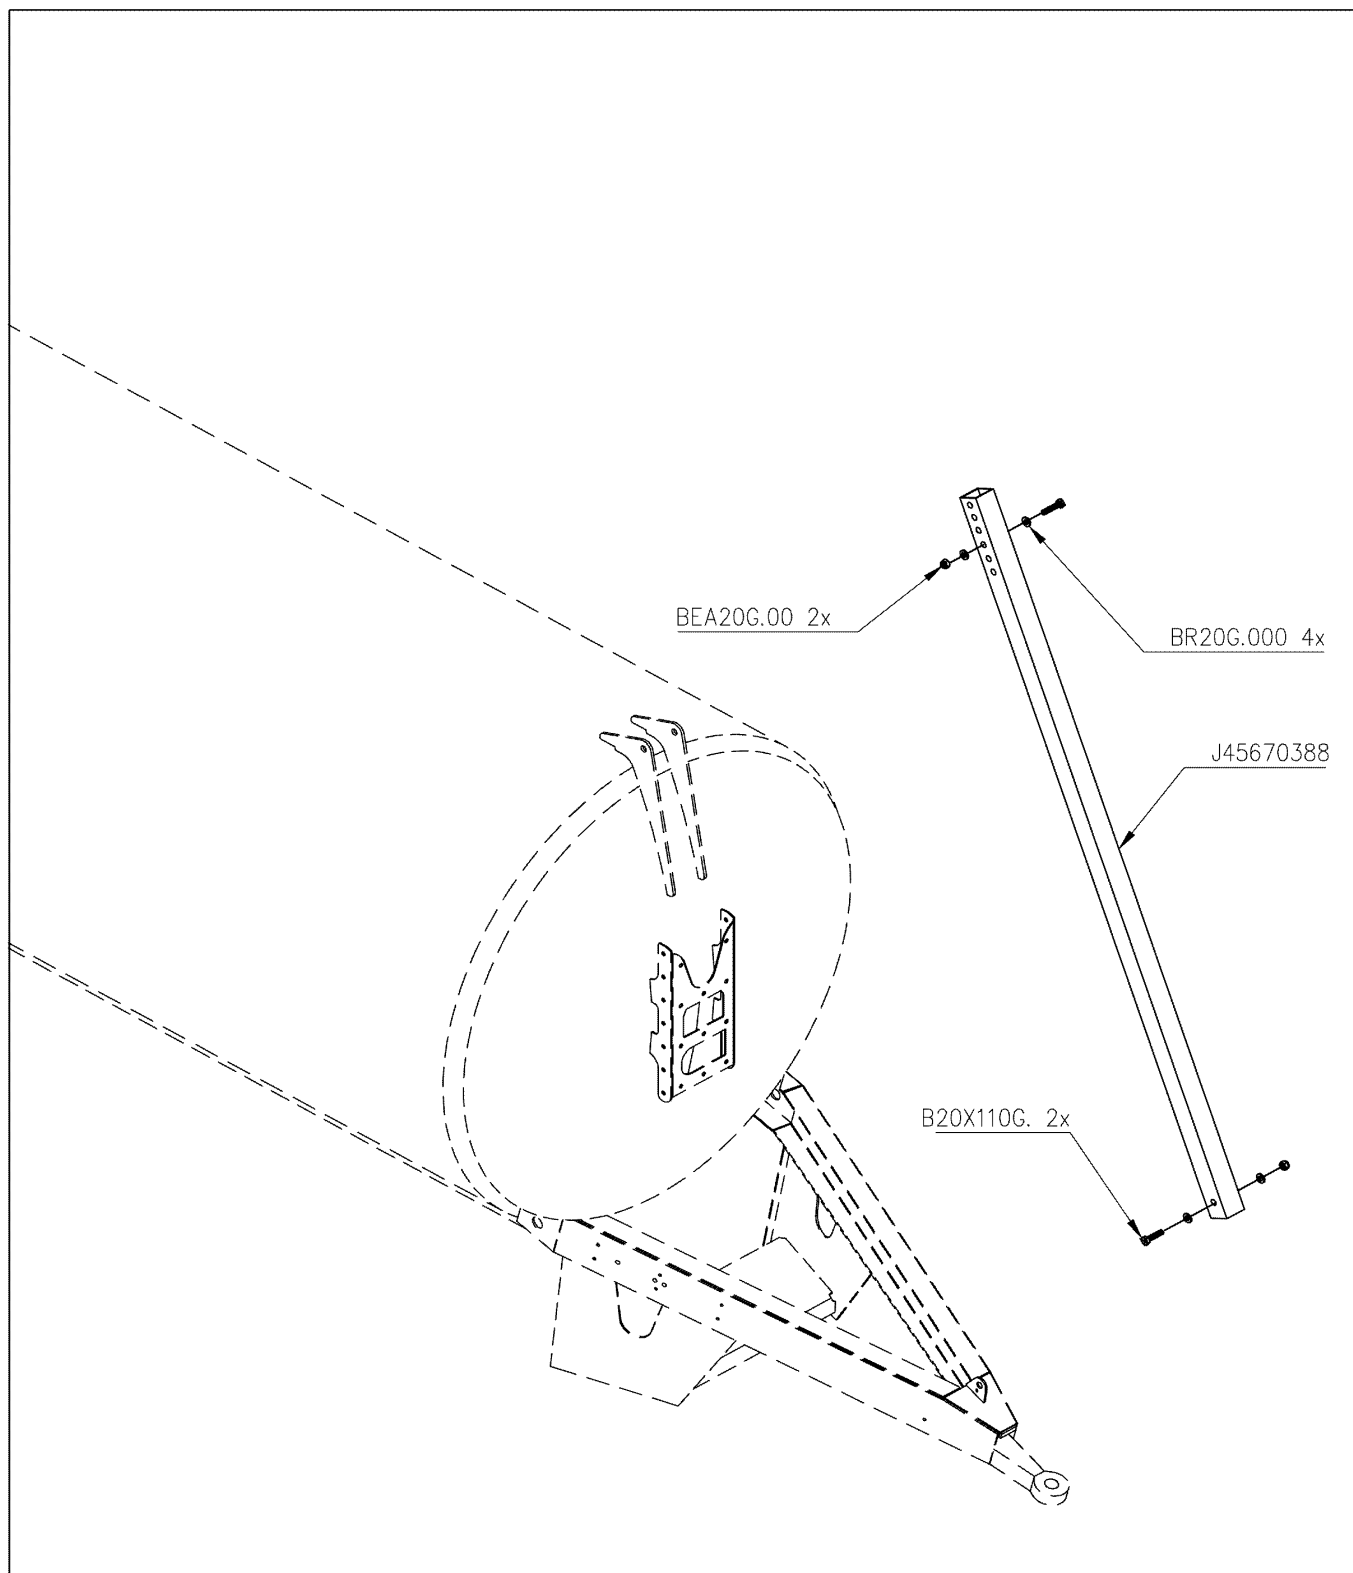

Article	Description	Quantité
J56780018	CROCHET PORTE TUYAU	1
B10X25G.0T	BOULON M10X25	2
BEA10G.00	ECROU AUTOSERRANT M10	2

**JOSKIN**

39,rue de Wergifosse - B 4630 SOUMAGNE Belgique

Tel (32) 4/377.35.45 - Fax (32) 4/377.10.15