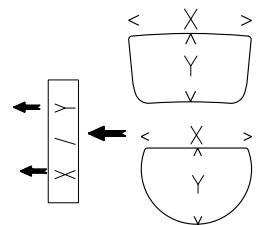

		COTEUR		SILVER											
		Mod	Part	Mod	Part										
COTEUR	Mod -2	(56789926)	24 / 14	SILVER	Mod -2	(56789925)	24 / 14								
	Mod -1	(56789924)	26 / 16		Mod -1	Mod -1	(56789923)	26 / 16							
					Mod 0	Mod 0	(56789912)	28 / 18							
	Mod 1	(56789913)	30 / 20		Mod 1	Mod 1	(56789914)	28 / 18							
Mod 3				Mod 3	(56792467)	36 / 27									
COTEUR	SILVER														
								19	19	20	20	21	21	22	22
								20	20	21	21	22	22	23	23
								21	21	22	22	23	23	24	24
								22	22	23	23	24	24	25	25
								23	23	24	24	25	25	26	26
								24	24	25	25	26	26	27	27
								25	25	26	26	27	27	28	28
								26	26	27	27	28	28	29	29
								27	27	28	28	29	29	30	30
								28	28	29	29	30	30	31	31
								29	29	30	30	31	31	32	32
								30	30	31	31	32	32	33	33
								31	31	32	32	33	33	34	34
								32	32	33	33	34	34	35	35
								33	33	34	34	35	35	36	36
34	34	35	35	36	36	37	37								
35	35	36	36	37	37	38	38								
36	36	37	37	38	38	39	39								
37	37	38	38	39	39	40	40								
38	38	39	39	40	40	N°	N° Pieces								
39	39	40	40				Qt.								
40	40														

FR Mtg repartiteur vert. 205 1"1/4 G

PL

Date: 27/07/09

Edition: 12

Page(s): 1/1

10/07/2009 13:56:52

GMRA0002

Ech: 1/10