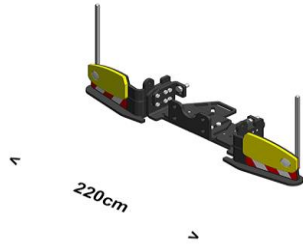

Robert Aebi Landtechnik AG
Riedthofstrasse 100
8105 Regensdorf - Switzerland
parts@robert-aebi.com

Tel +41 (0) 0840 00 44 00

AGRIBUMPER.com

Preisliste 20.07.2021

BASE-LINE series

Base - Line 350

CHF 4'424.33