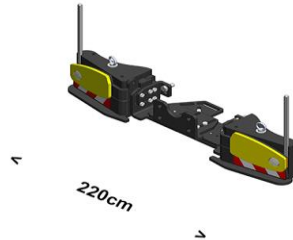

Base - Line 750

CHF 6'754.87