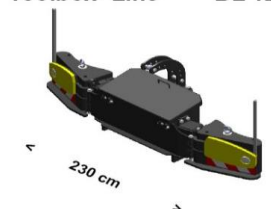

BL 600

CHF 5'992.38

Toolbox- Line

BL 1000

CHF 8'098.38

Toolbox- Line

BL 1200

CHF 9'718.38