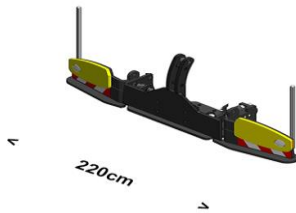

BL350EXTRA
toolbox
CHF 2'999.00

HEAVY 3 - line

BL600

CHF 5'589.60