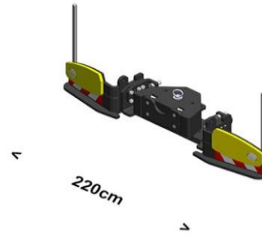

Base - Line 600

CHF 5'821.73